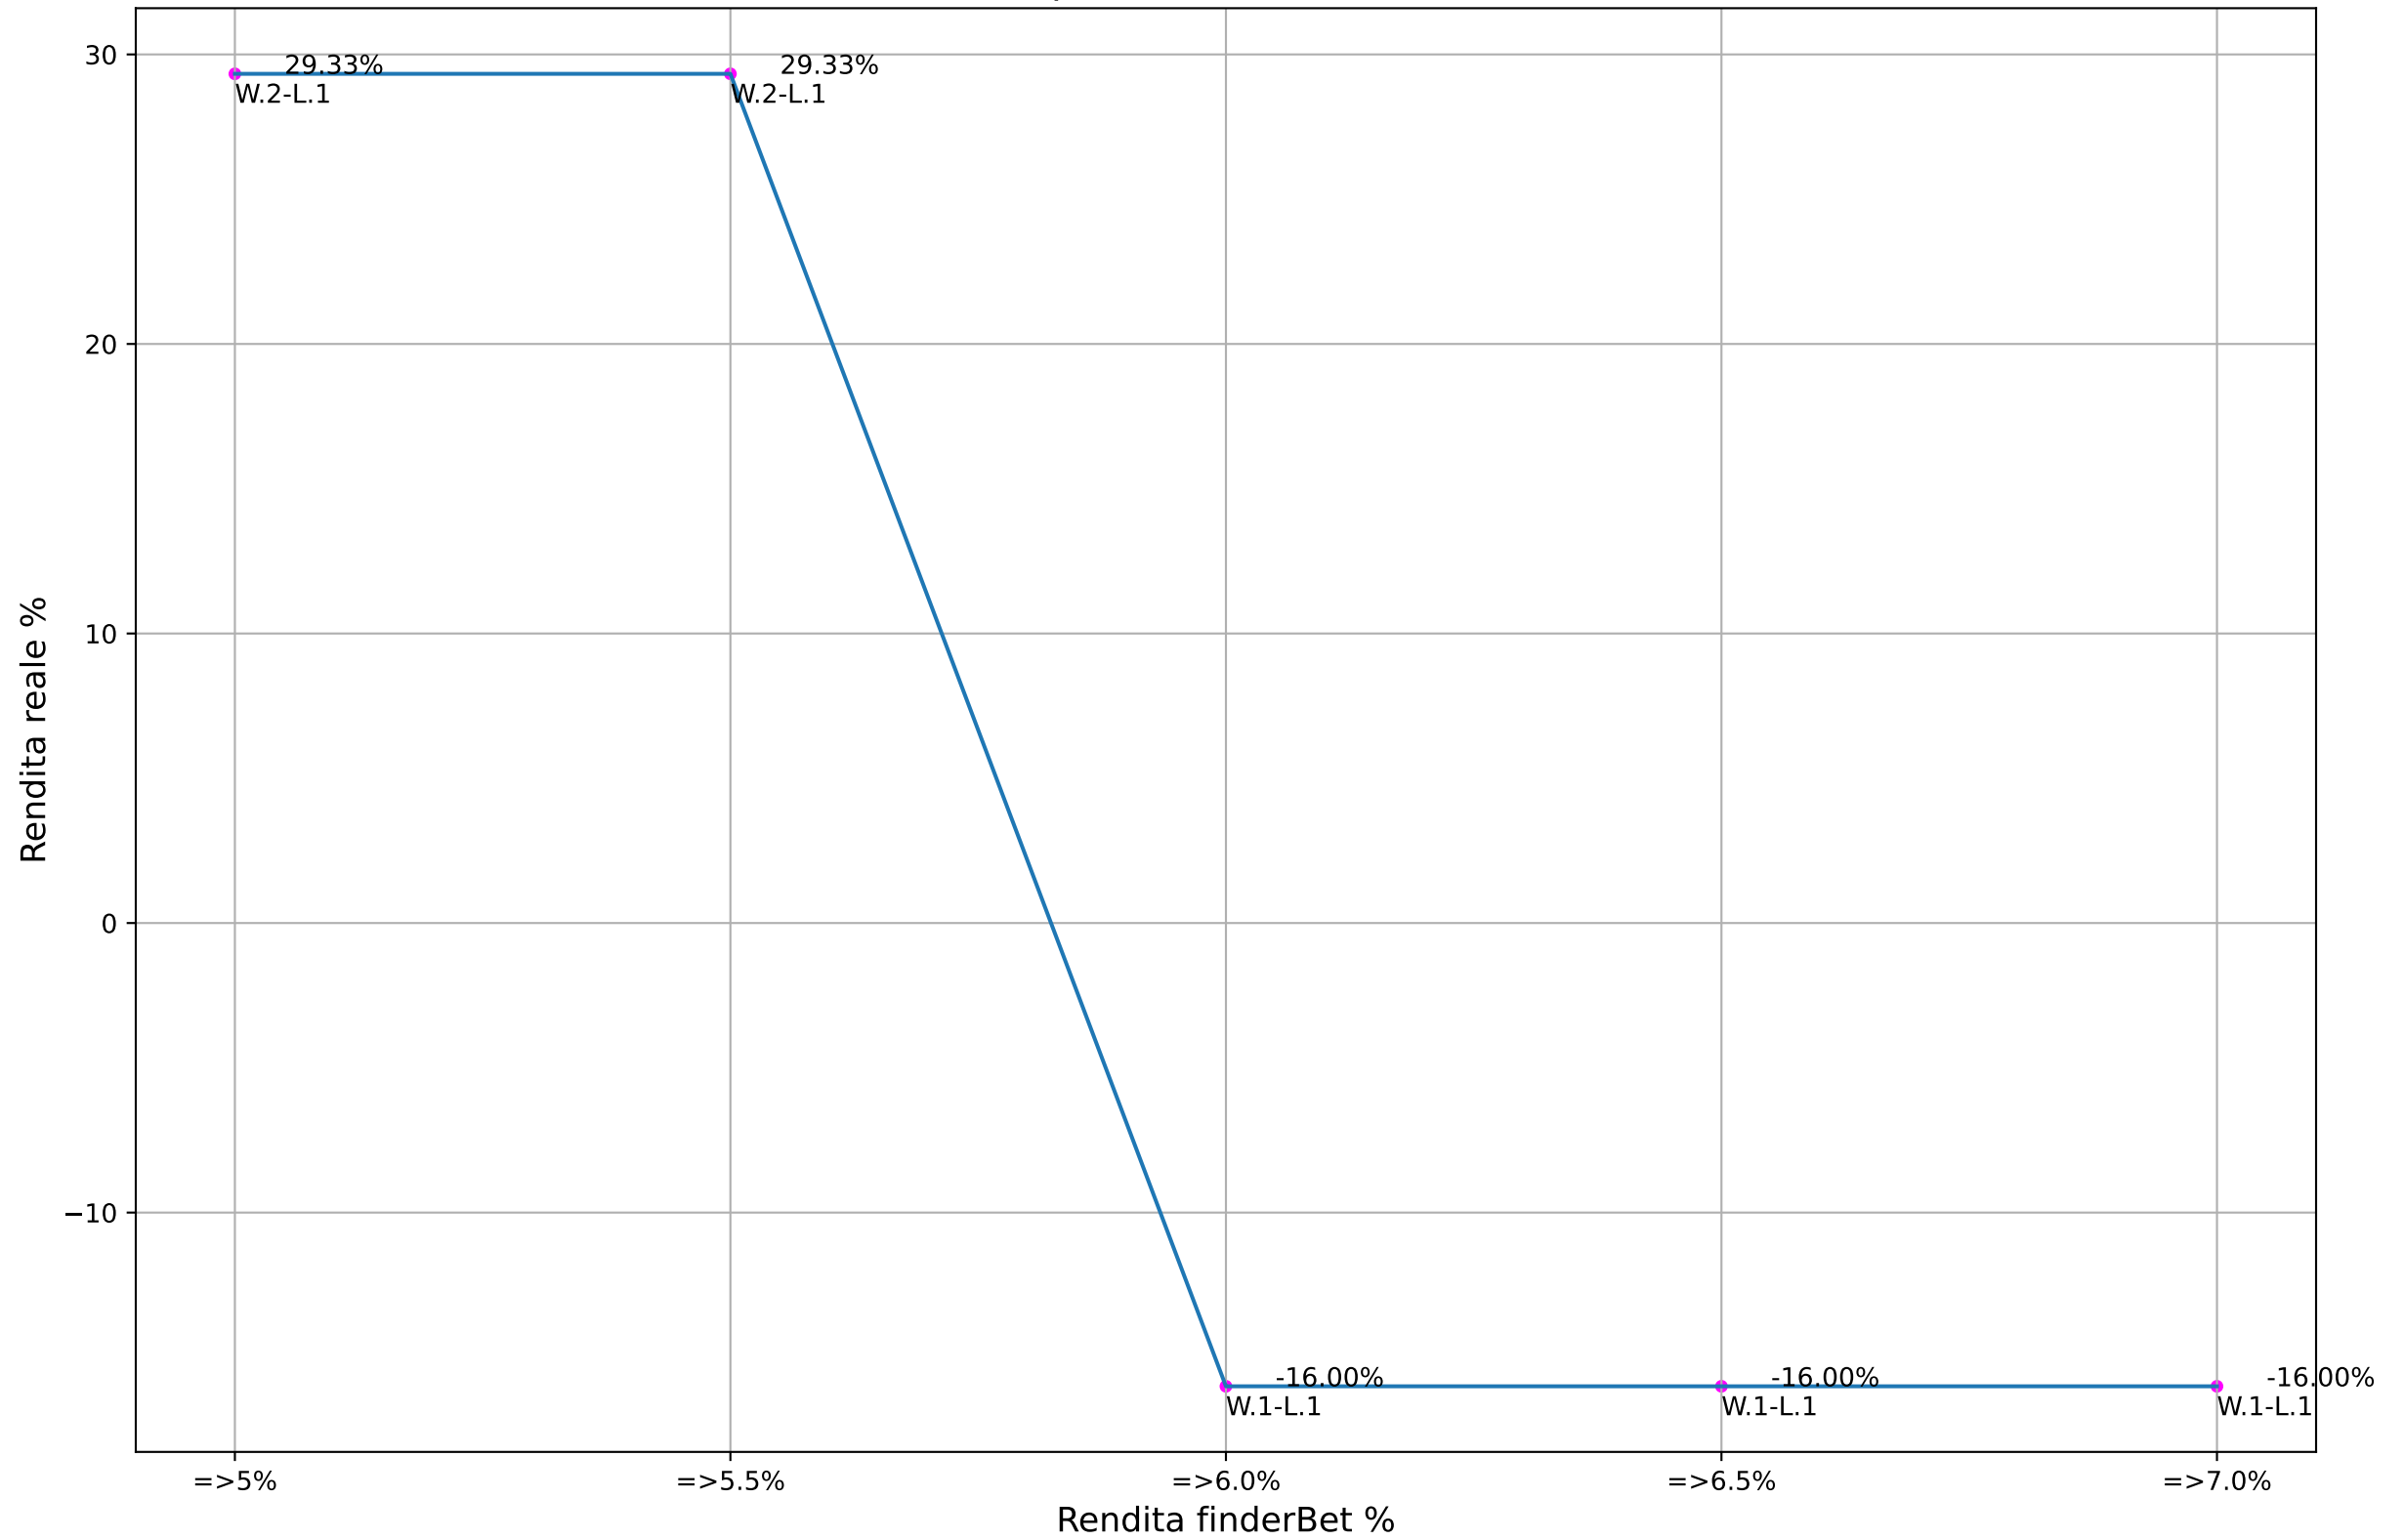

ValueBet betaland - Fascia quote: 1.9-2.1 - Esaminate: 0 su Totale: 28424

ValueBet betaland - Fascia quote: 1.8-2.2 - Esaminate: 0 su Totale: 28424

ValueBet betaland - Fascia quote: 1.7-2.3 - Esaminate: 2 su Totale: 28424

ValueBet betaland - Fascia quote: 1.6-2.4 - Esaminate: 3 su Totale: 28424

ValueBet betaland - Fascia quote: 1.5-2.5 - Esaminate: 3 su Totale: 28424