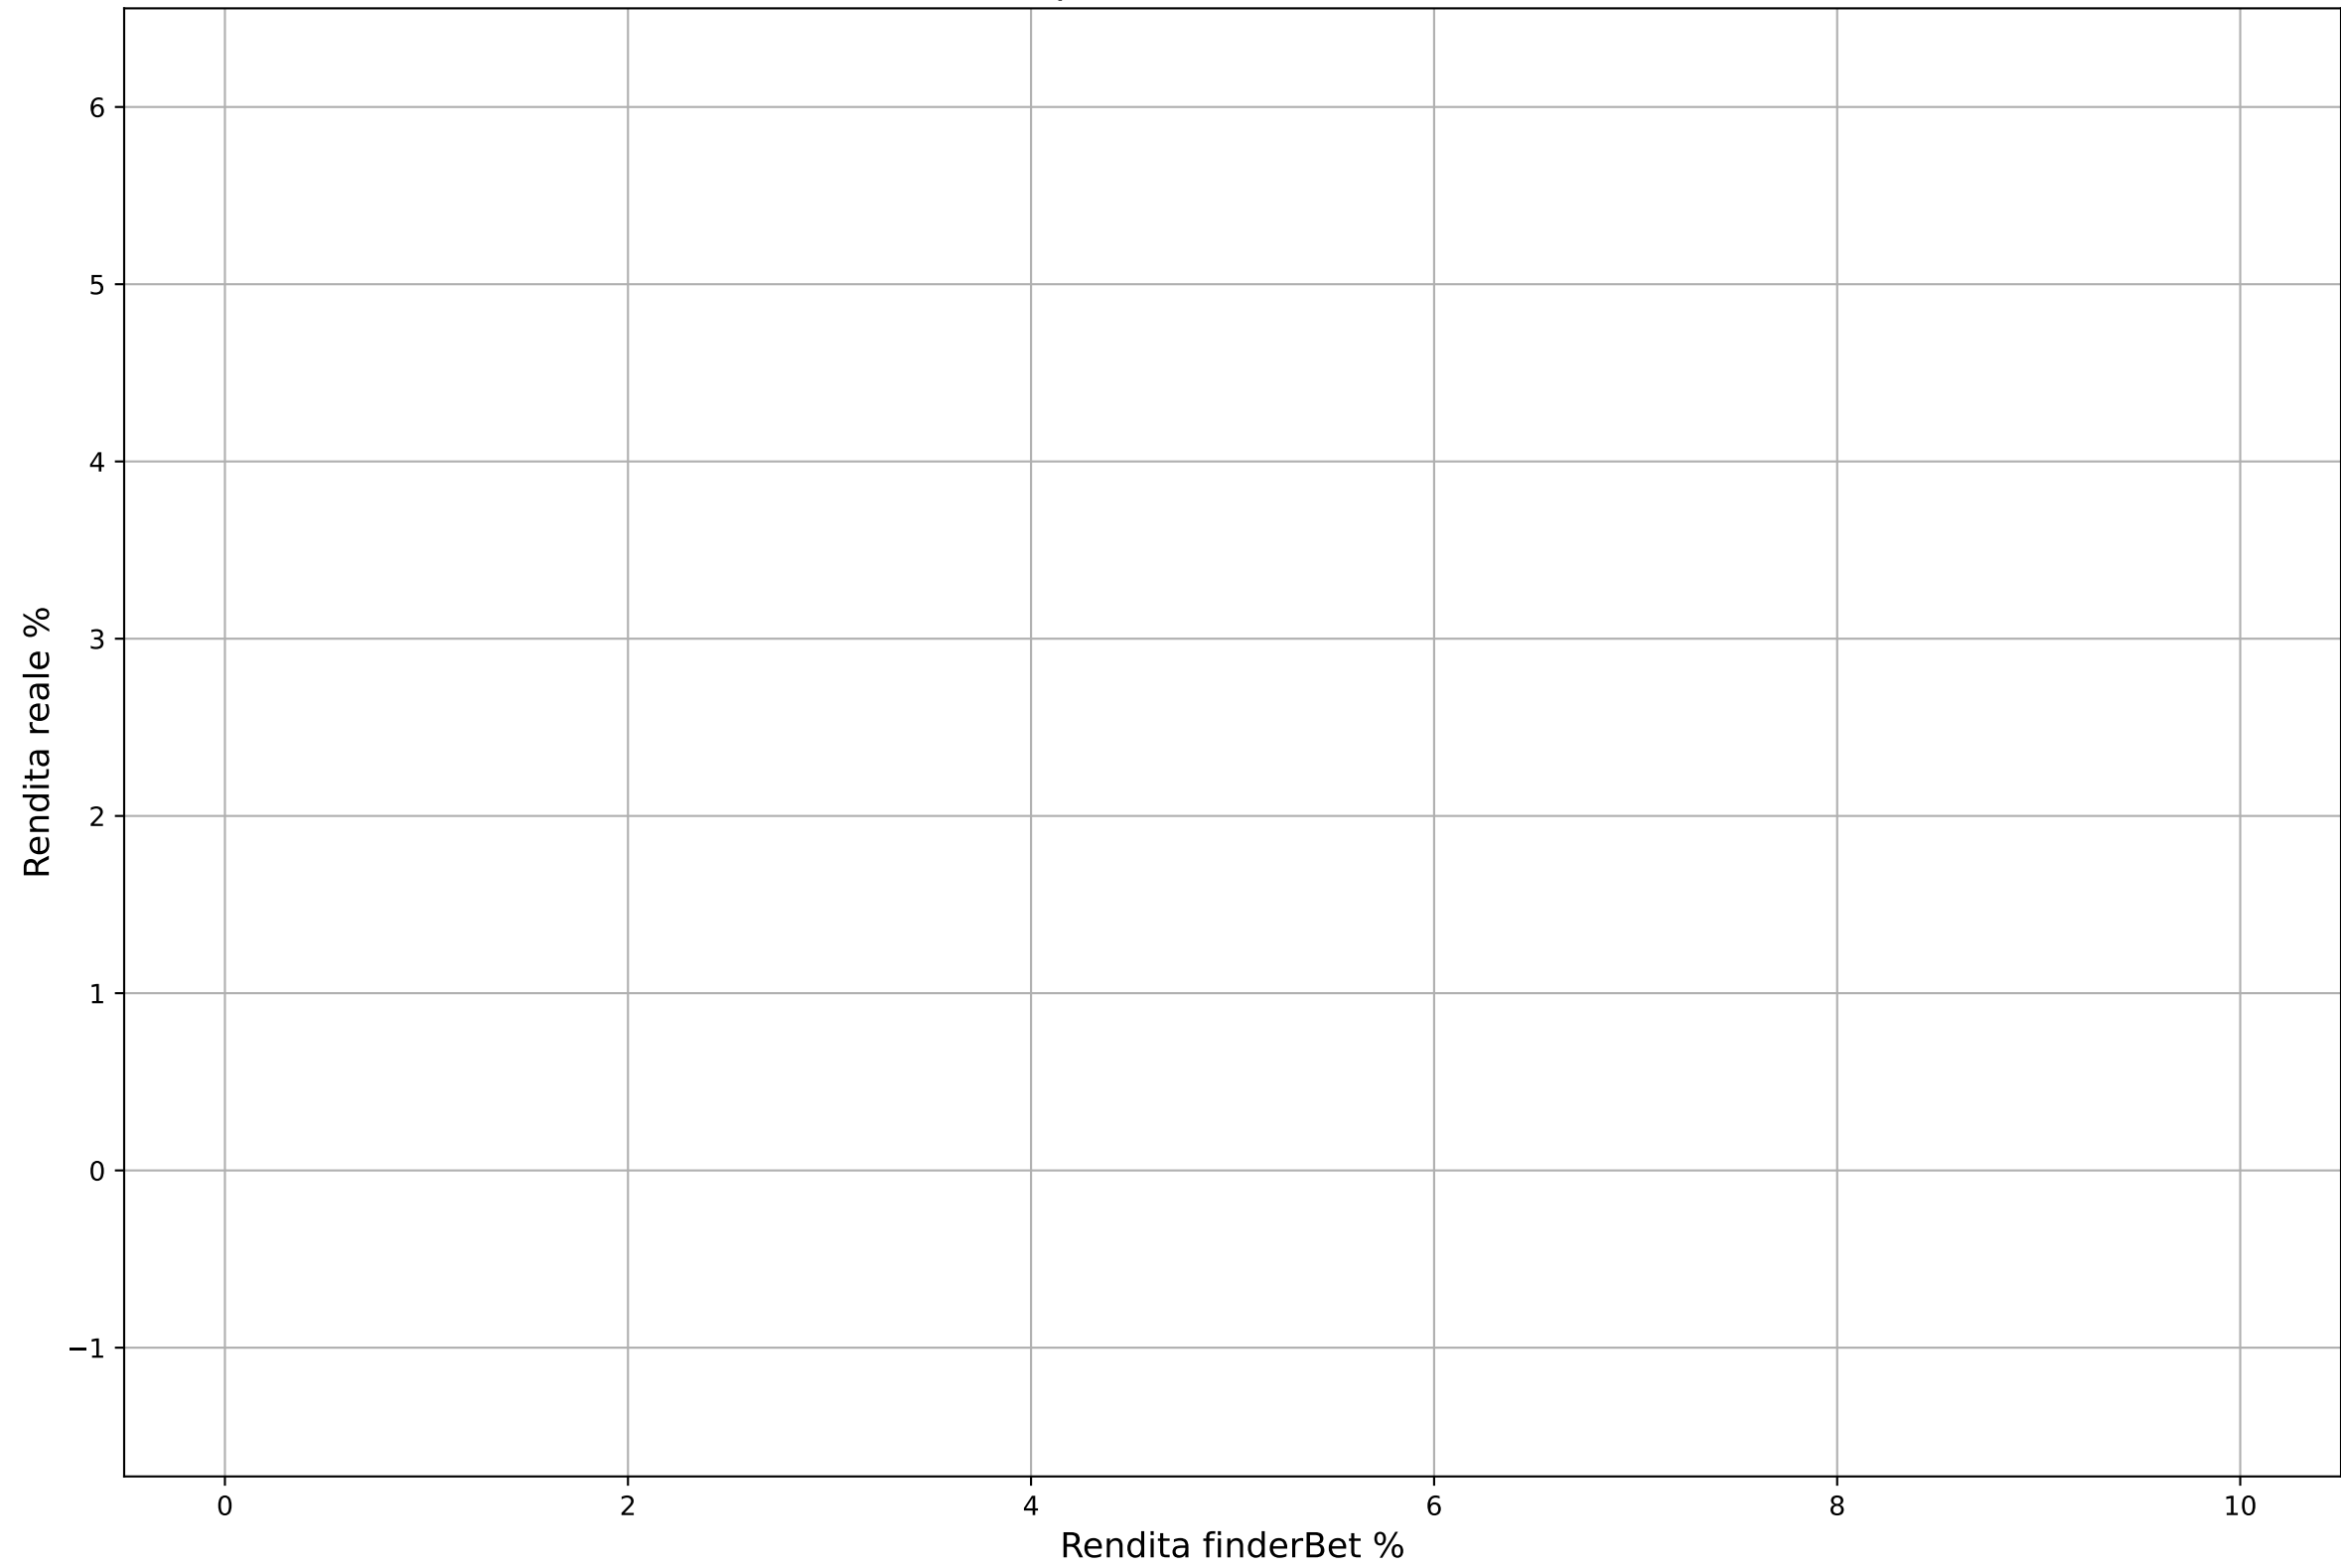

ValueBet betaland - Fascia quote: 1.9-2.1 - Esaminate: 0 su Totale: 28424

ValueBet betaland - Fascia quote: 1.8-2.2 - Esaminate: 0 su Totale: 28424

ValueBet betaland - Fascia quote: 1.7-2.3 - Esaminate: 2 su Totale: 28424

ValueBet betaland - Fascia quote: 1.6-2.4 - Esaminate: 3 su Totale: 28424

ValueBet betaland - Fascia quote: 1.5-2.5 - Esaminate: 3 su Totale: 28424