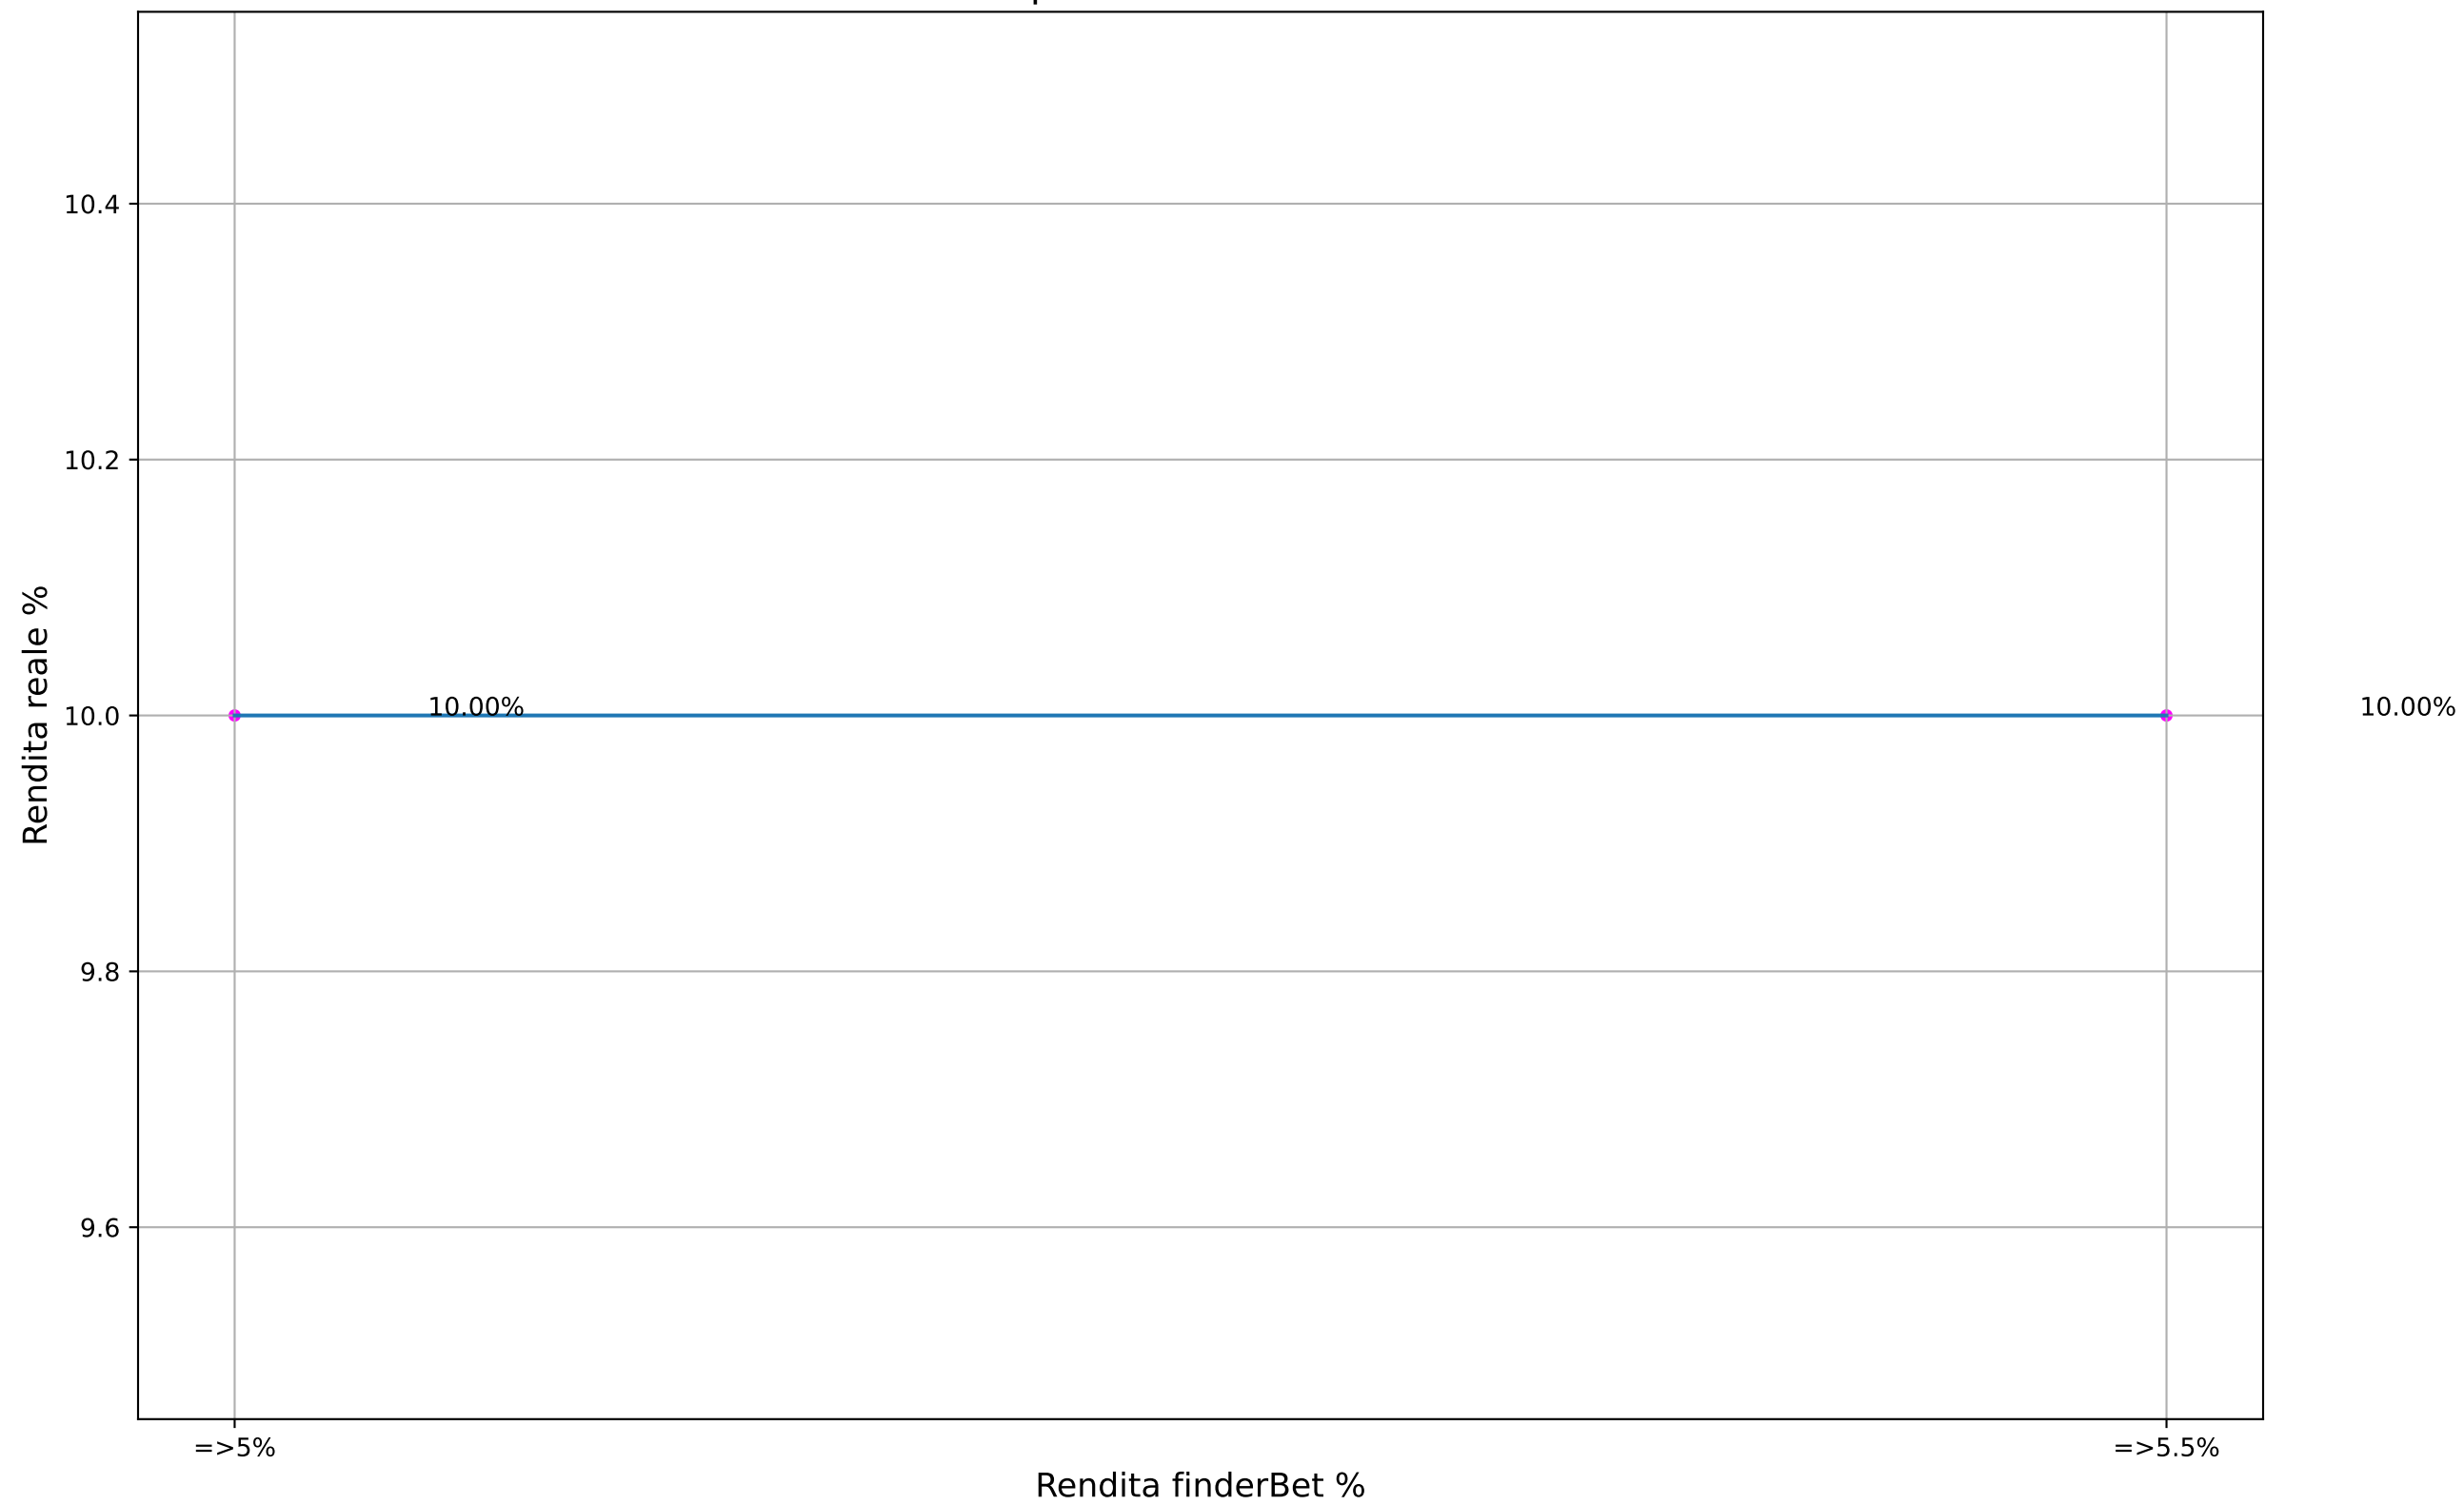

ValueBet betaland - Fascia quote: 1.9-2.1 - Esaminate: 0 su Totale: 28424

ValueBet betaland - Fascia quote: 1.8-2.2 - Esaminate: 0 su Totale: 28424

ValueBet betaland - Fascia quote: 1.7-2.3 - Esaminate: 2 su Totale: 28424

ValueBet betaland - Fascia quote: 1.6-2.4 - Esaminate: 3 su Totale: 28424

ValueBet betaland - Fascia quote: 1.5-2.5 - Esaminate: 3 su Totale: 28424