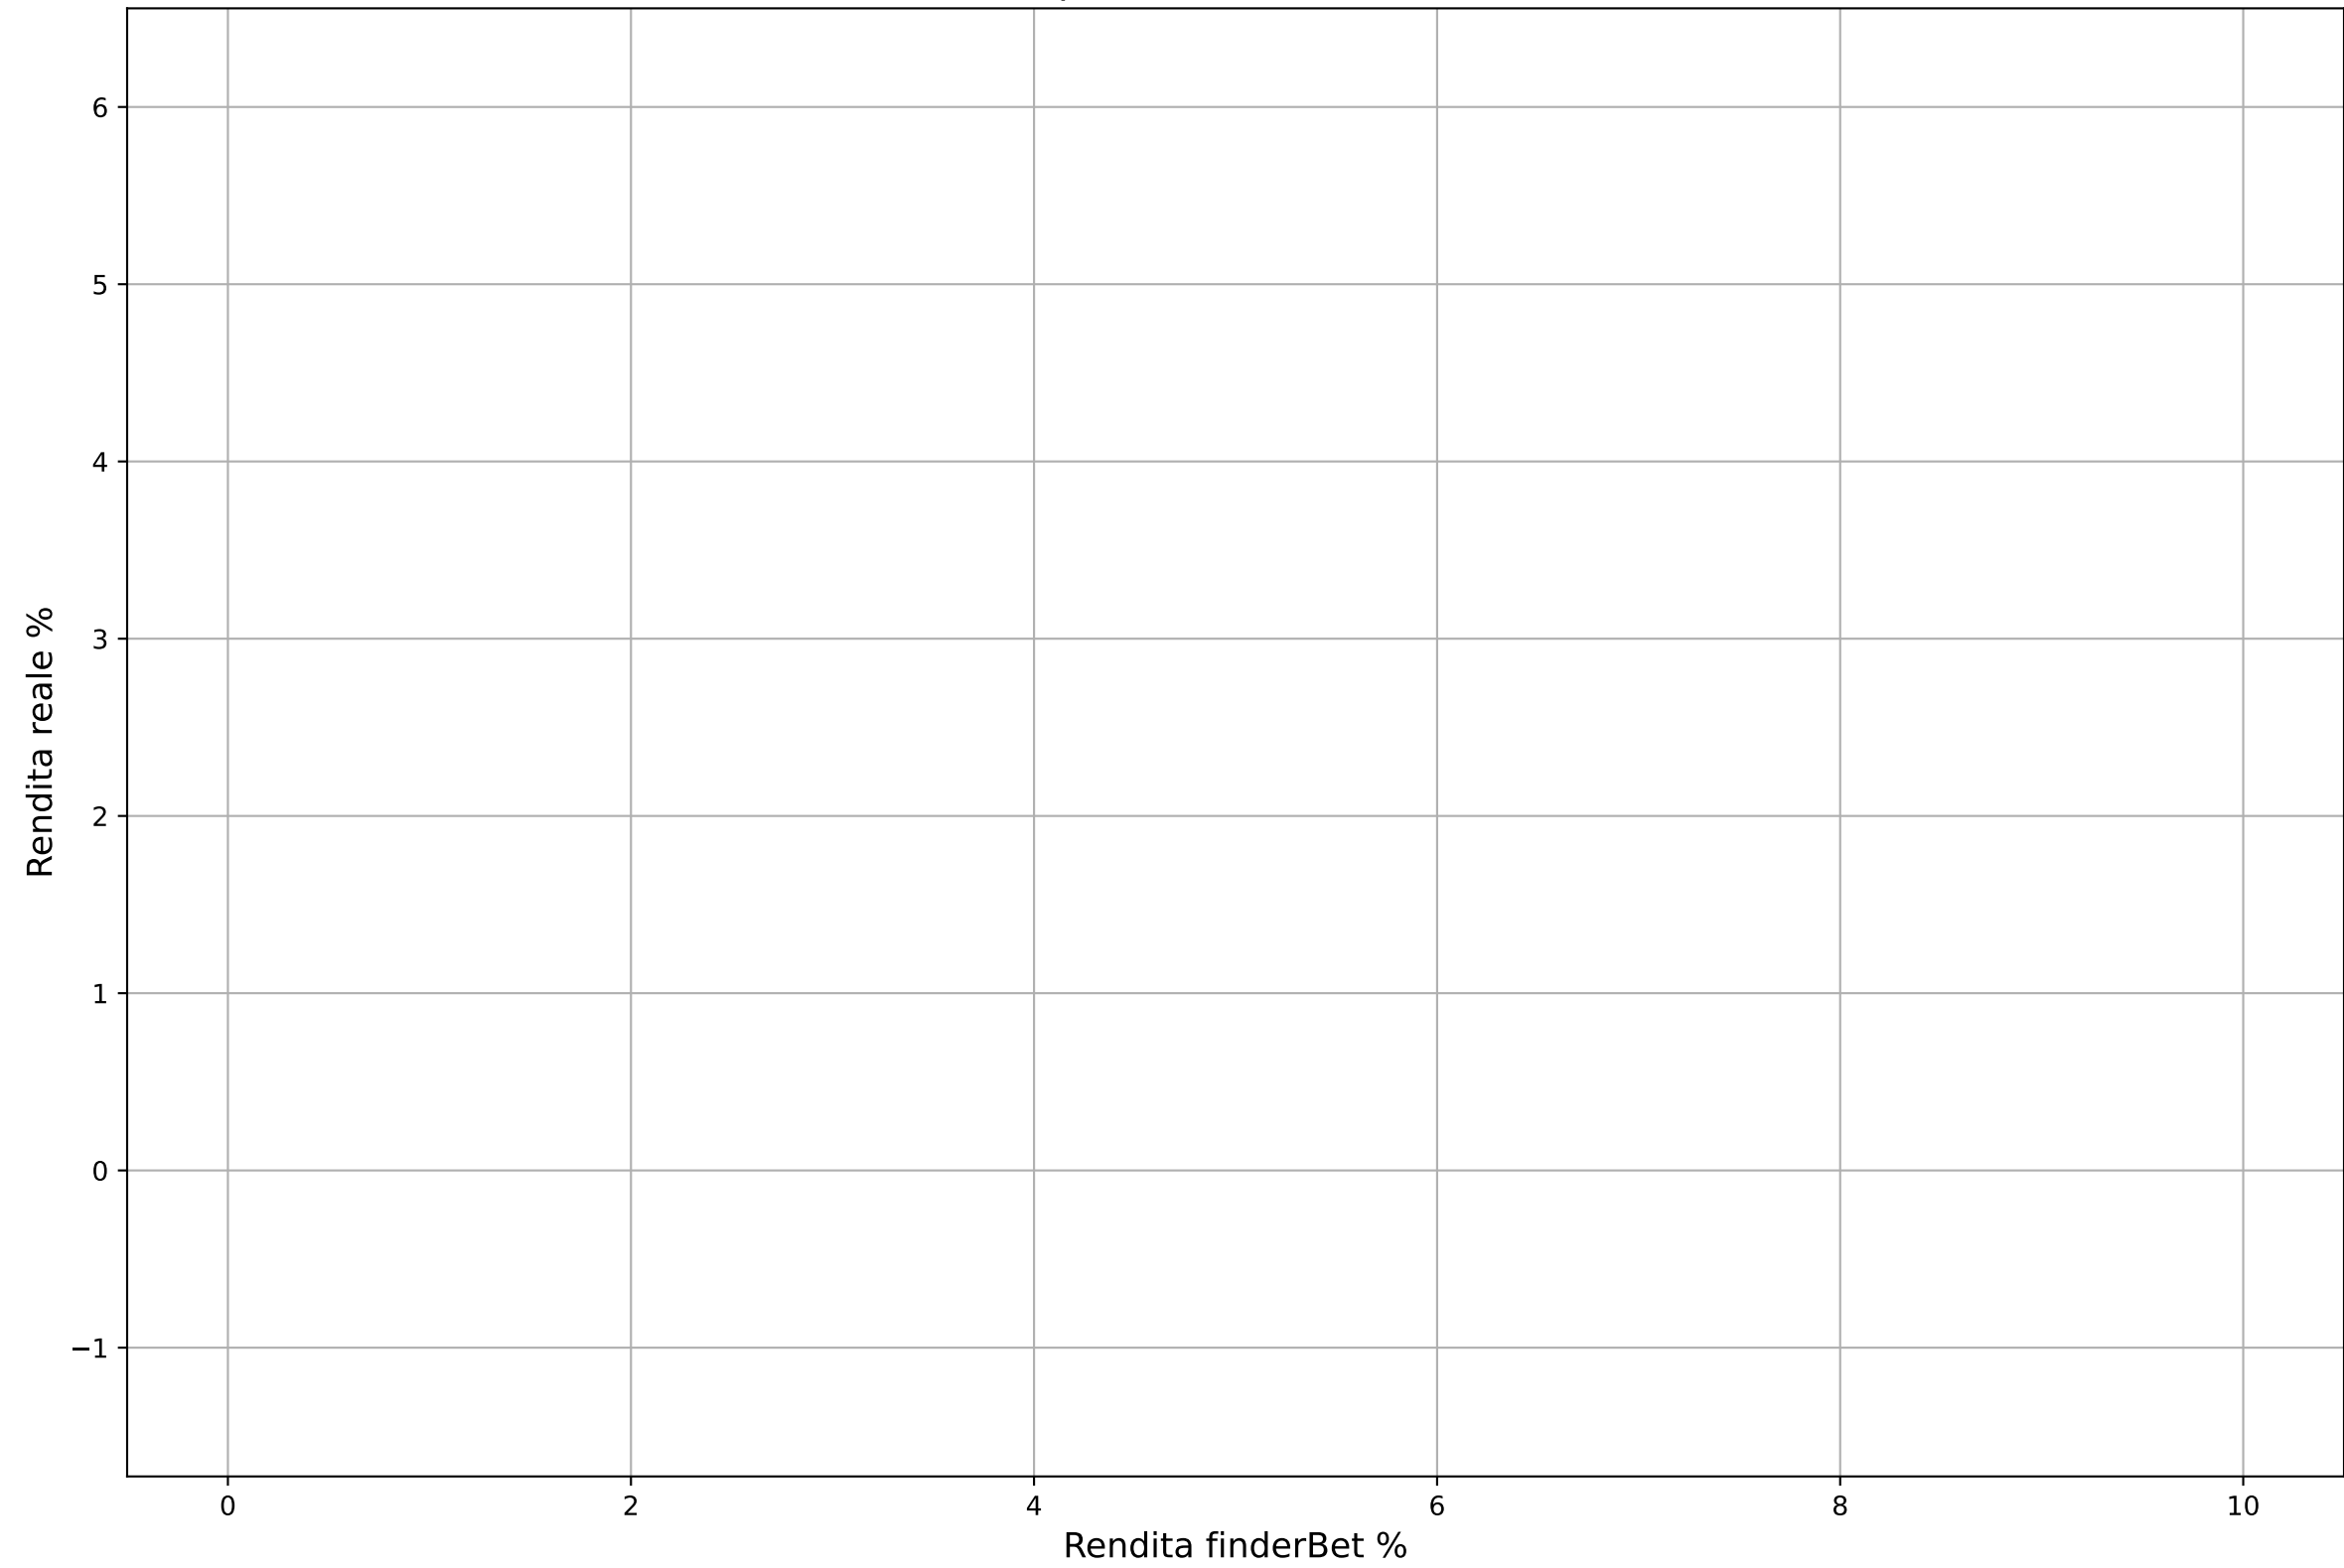

ValueBet betaland - Fascia quote: 1.9-2.1 - Esaminate: 0 su Totale: 28424

ValueBet betaland - Fascia quote: 1.8-2.2 - Esaminate: 0 su Totale: 28424

ValueBet betaland - Fascia quote: 1.7-2.3 - Esaminate: 2 su Totale: 28424

ValueBet betaland - Fascia quote: 1.6-2.4 - Esaminate: 3 su Totale: 28424

ValueBet betaland - Fascia quote: 1.5-2.5 - Esaminate: 3 su Totale: 28424