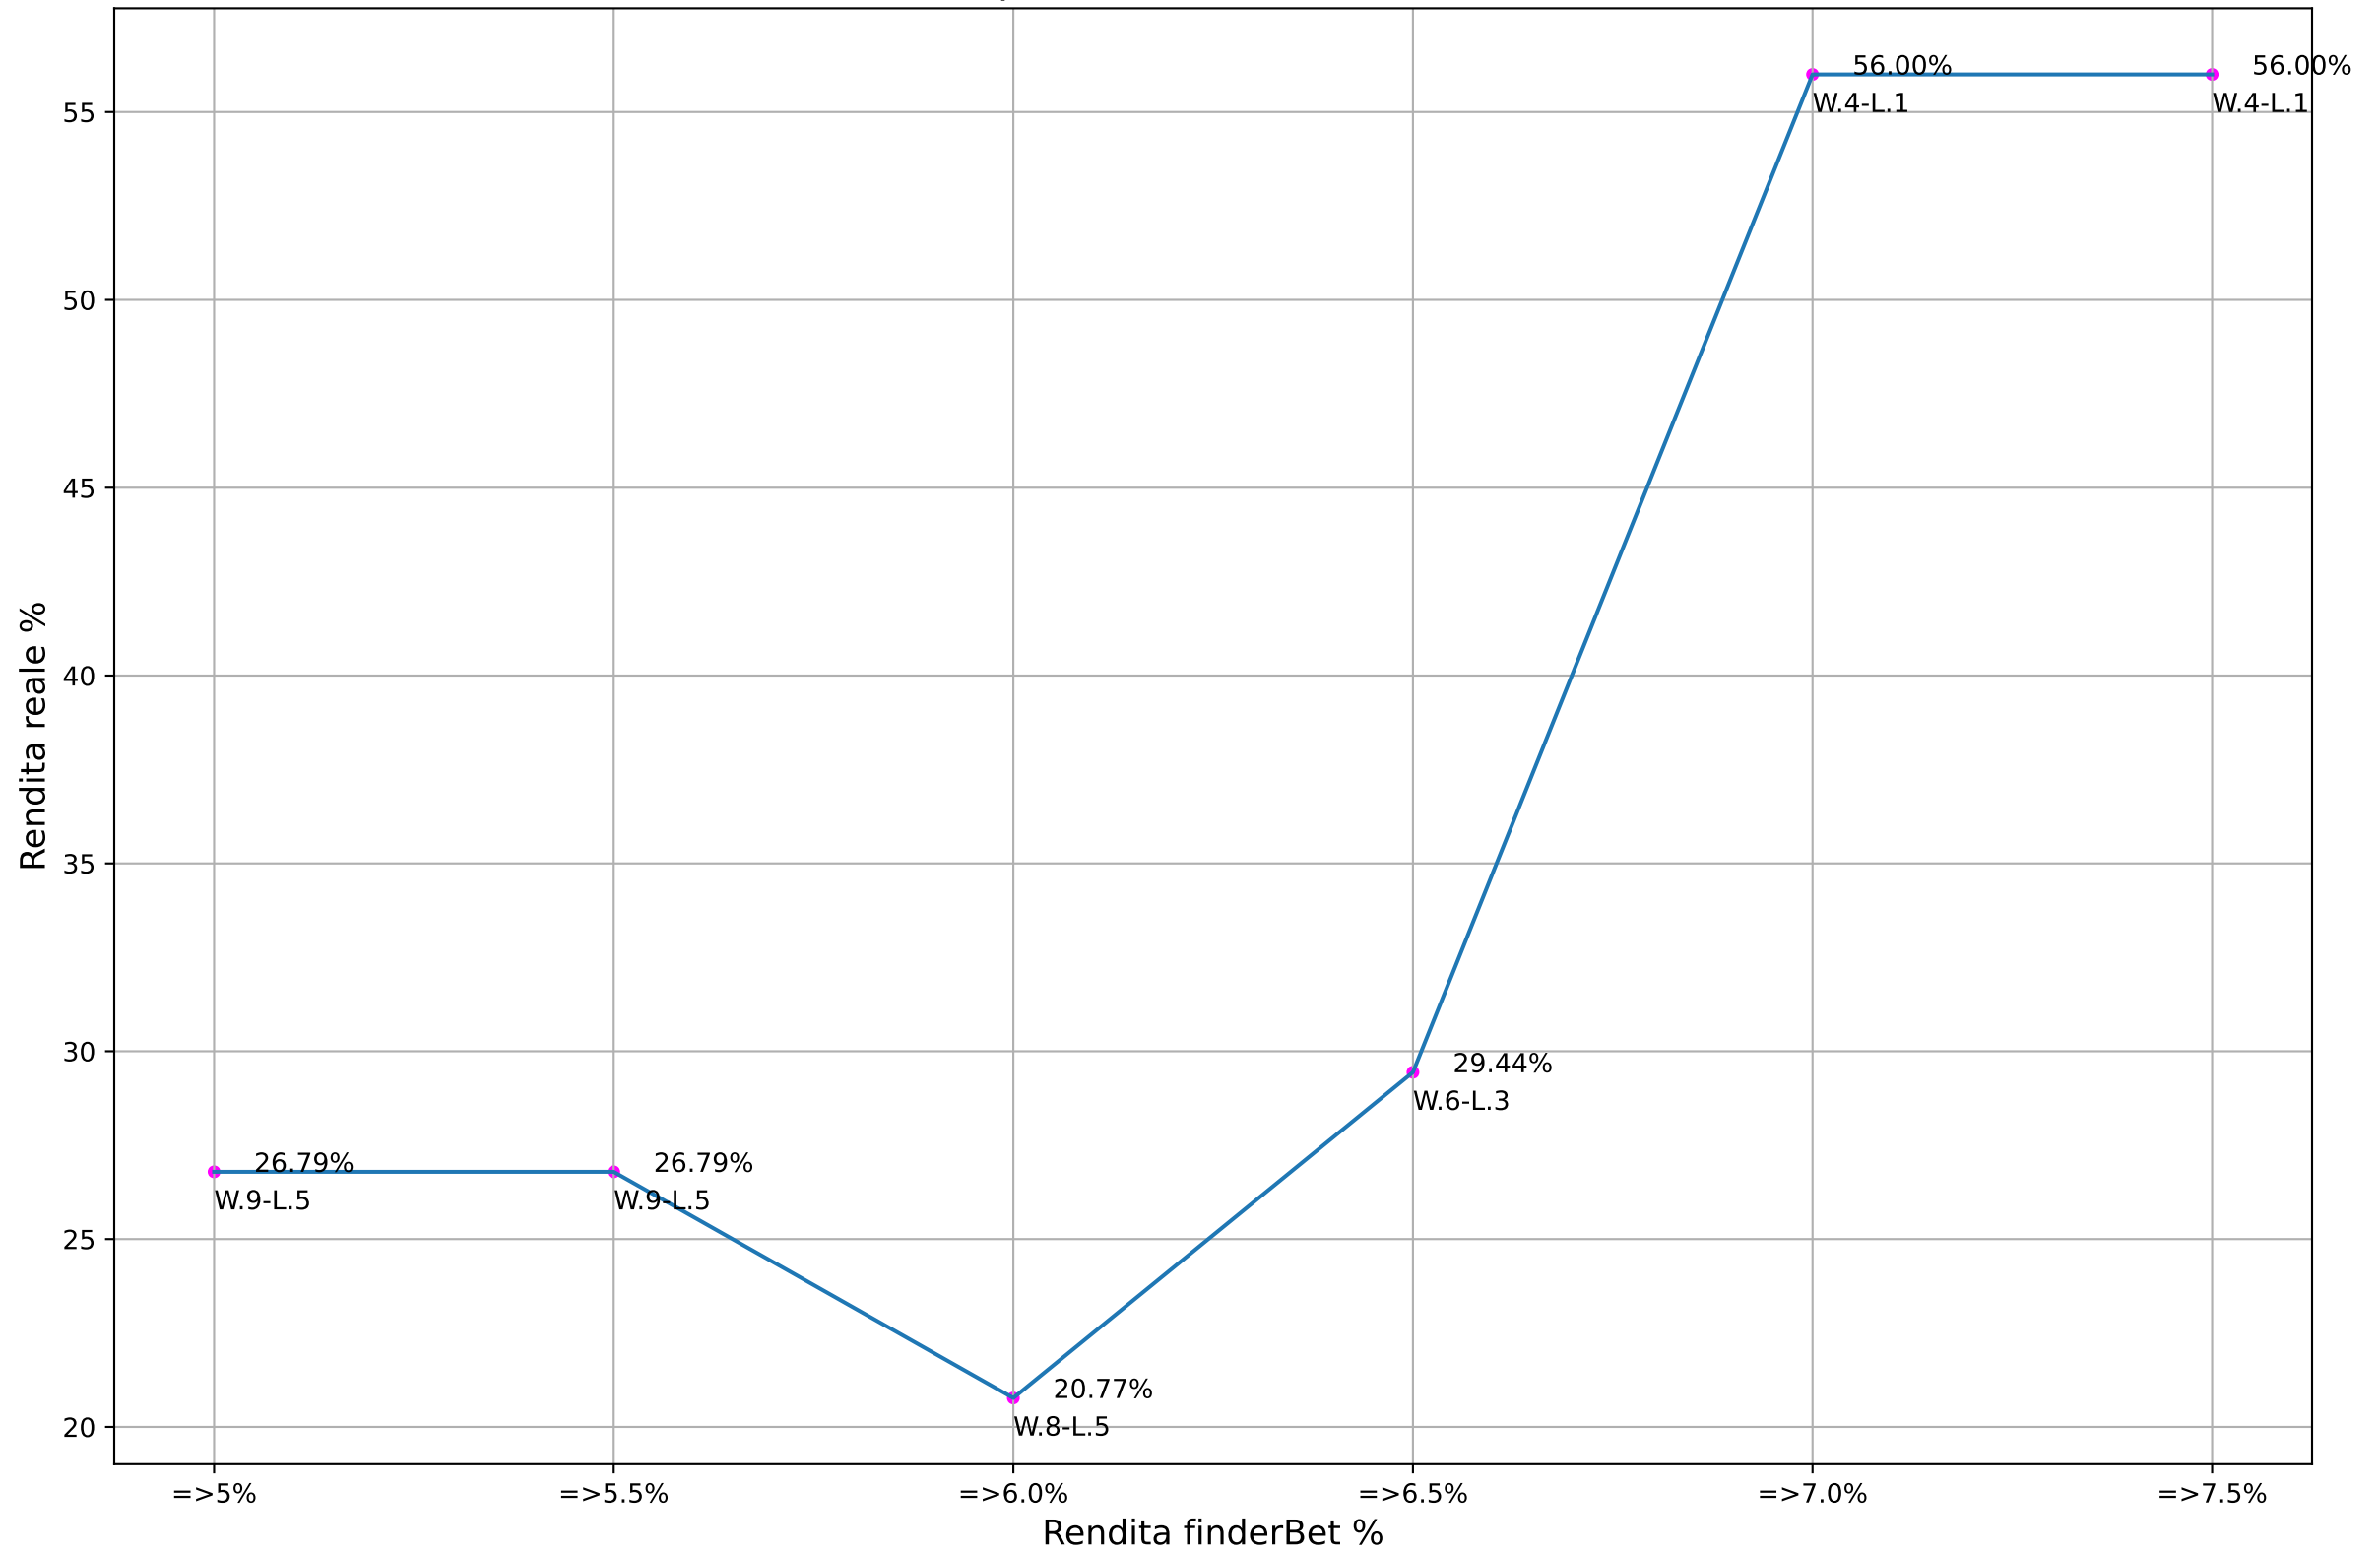

ValueBet better - Fascia quote: 1.9-2.1 - Esaminate: 14 su Totale: 20363

ValueBet better - Fascia quote: 1.8-2.2 - Esaminate: 29 su Totale: 20363

ValueBet better - Fascia quote: 1.7-2.3 - Esaminate: 39 su Totale: 20363

ValueBet better - Fascia quote: 1.6-2.4 - Esaminate: 51 su Totale: 20363

ValueBet better - Fascia quote: 1.5-2.5 - Esaminate: 53 su Totale: 20363