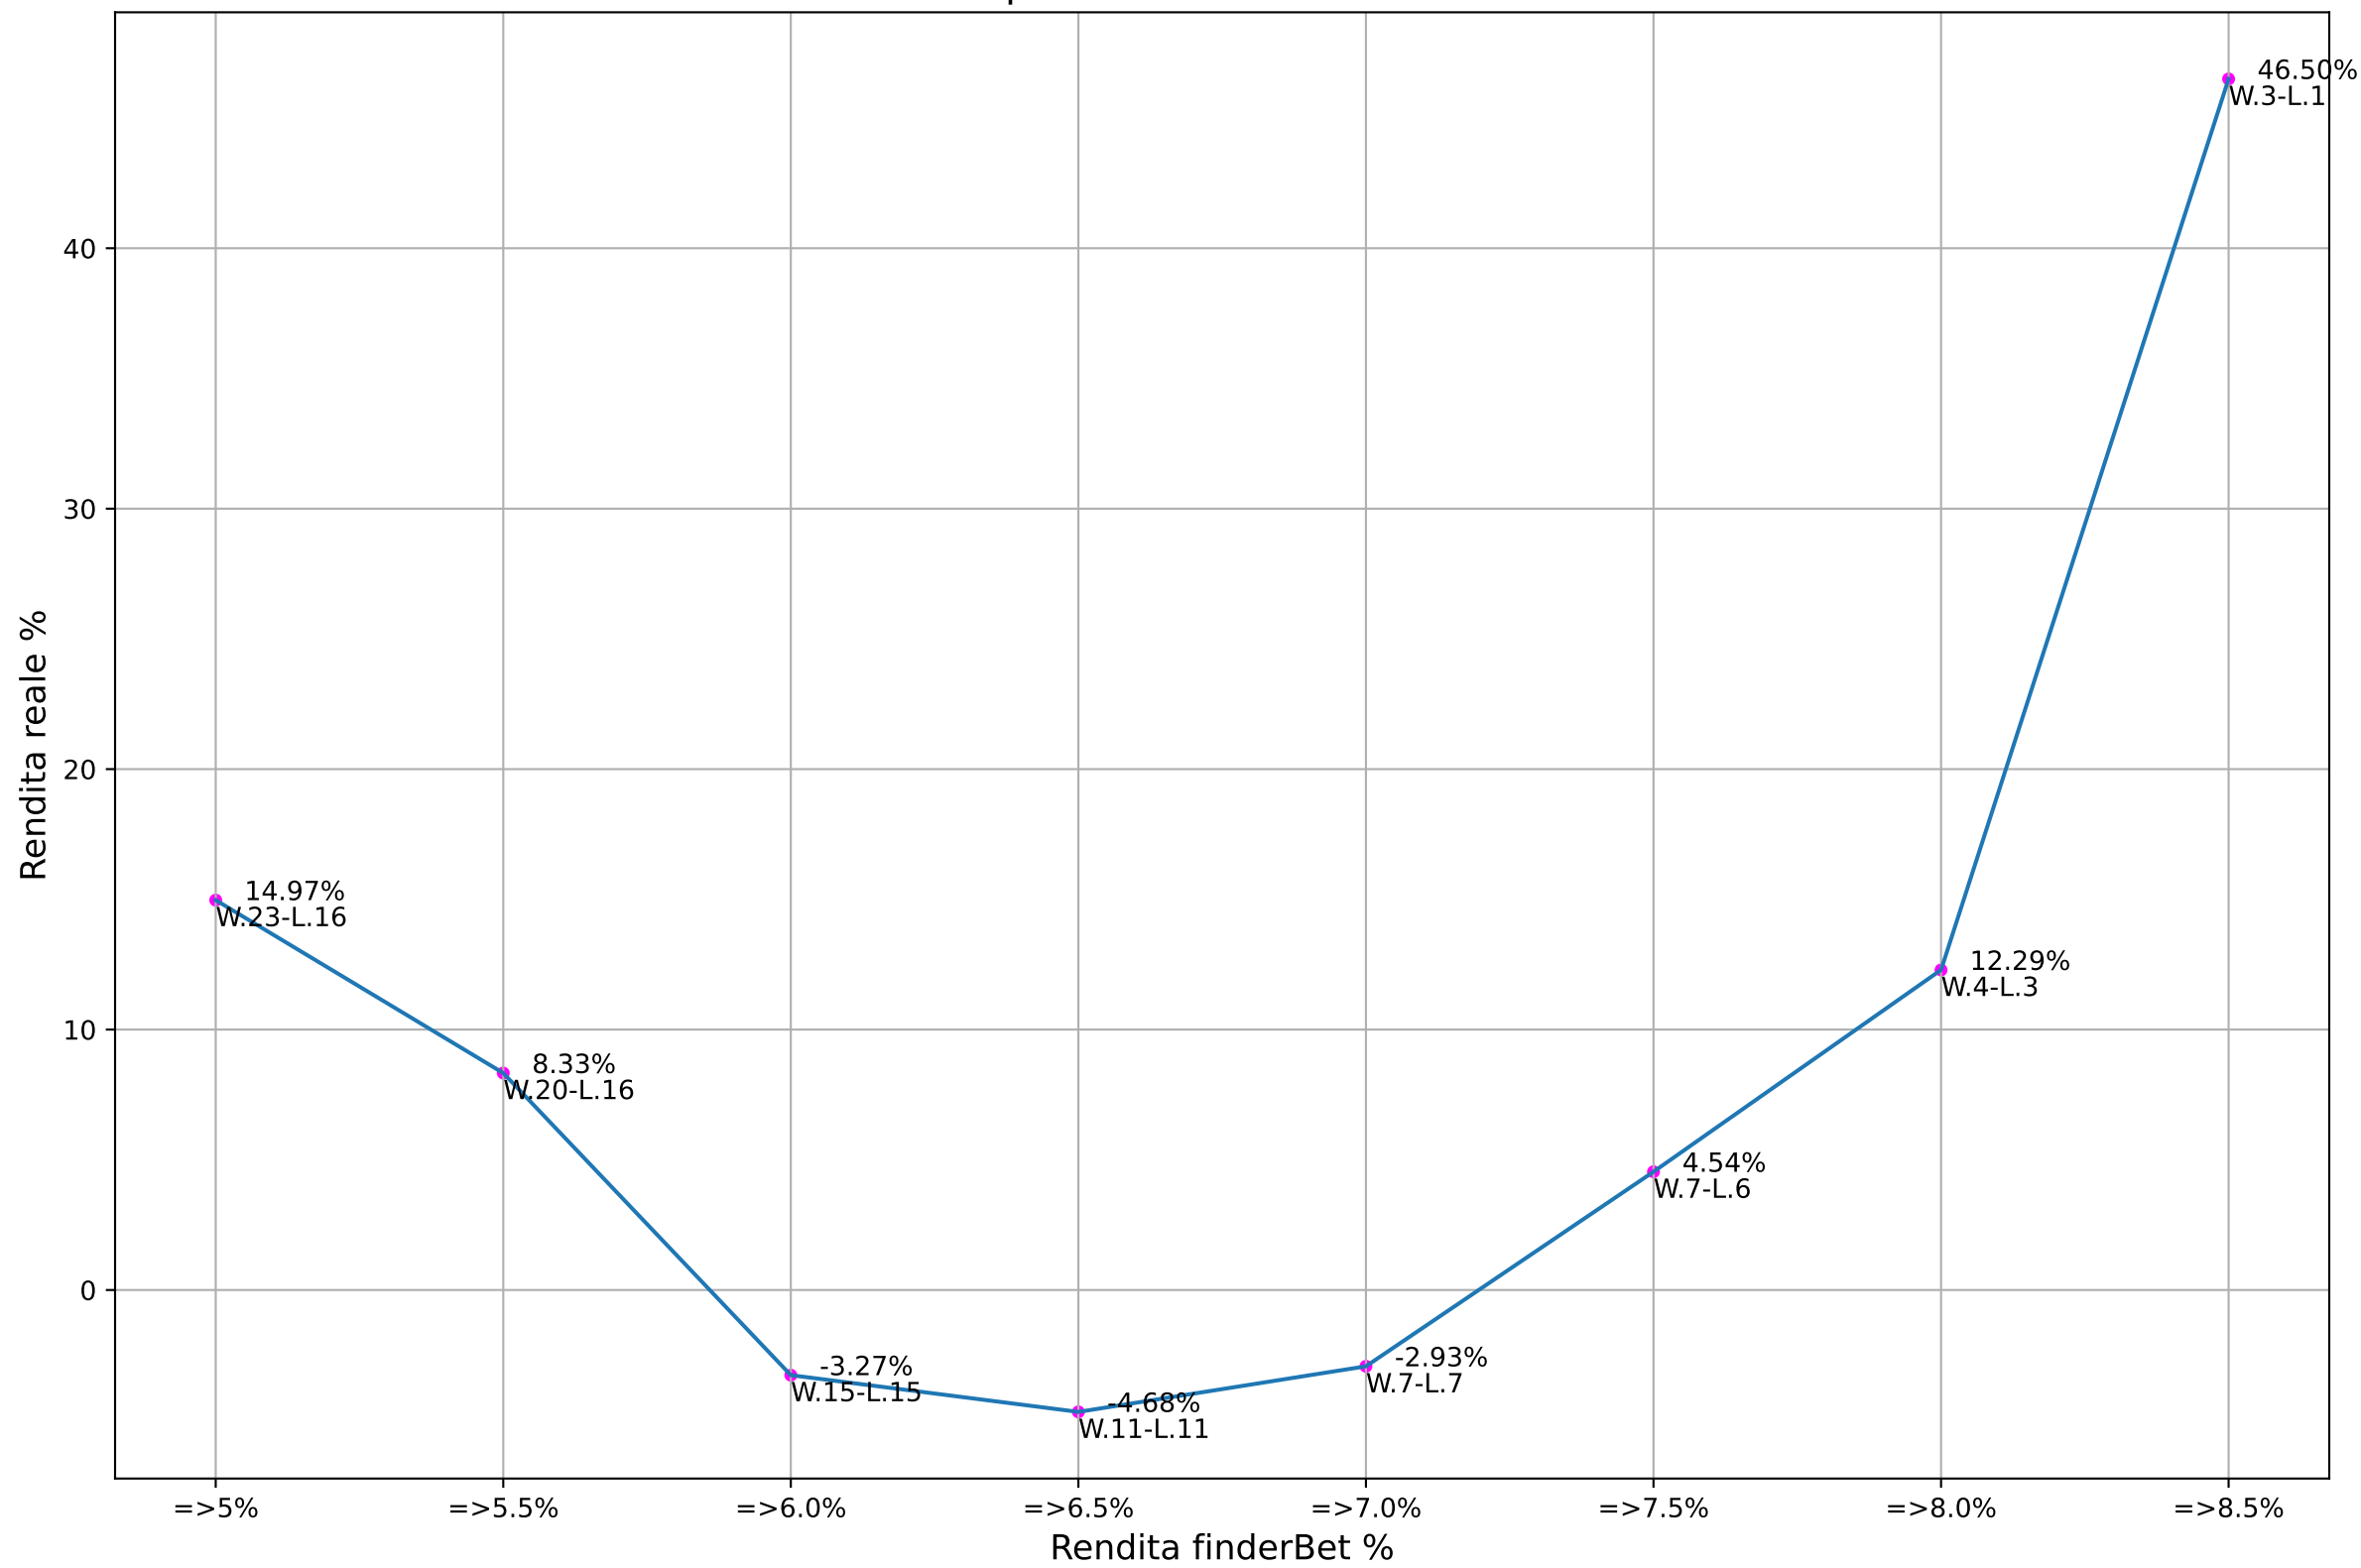

ValueBet better - Fascia quote: 1.9-2.1 - Esaminate: 14 su Totale: 20363

ValueBet better - Fascia quote: 1.8-2.2 - Esaminate: 29 su Totale: 20363

ValueBet better - Fascia quote: 1.7-2.3 - Esaminate: 39 su Totale: 20363

ValueBet better - Fascia quote: 1.6-2.4 - Esaminate: 51 su Totale: 20363

ValueBet better - Fascia quote: 1.5-2.5 - Esaminate: 53 su Totale: 20363