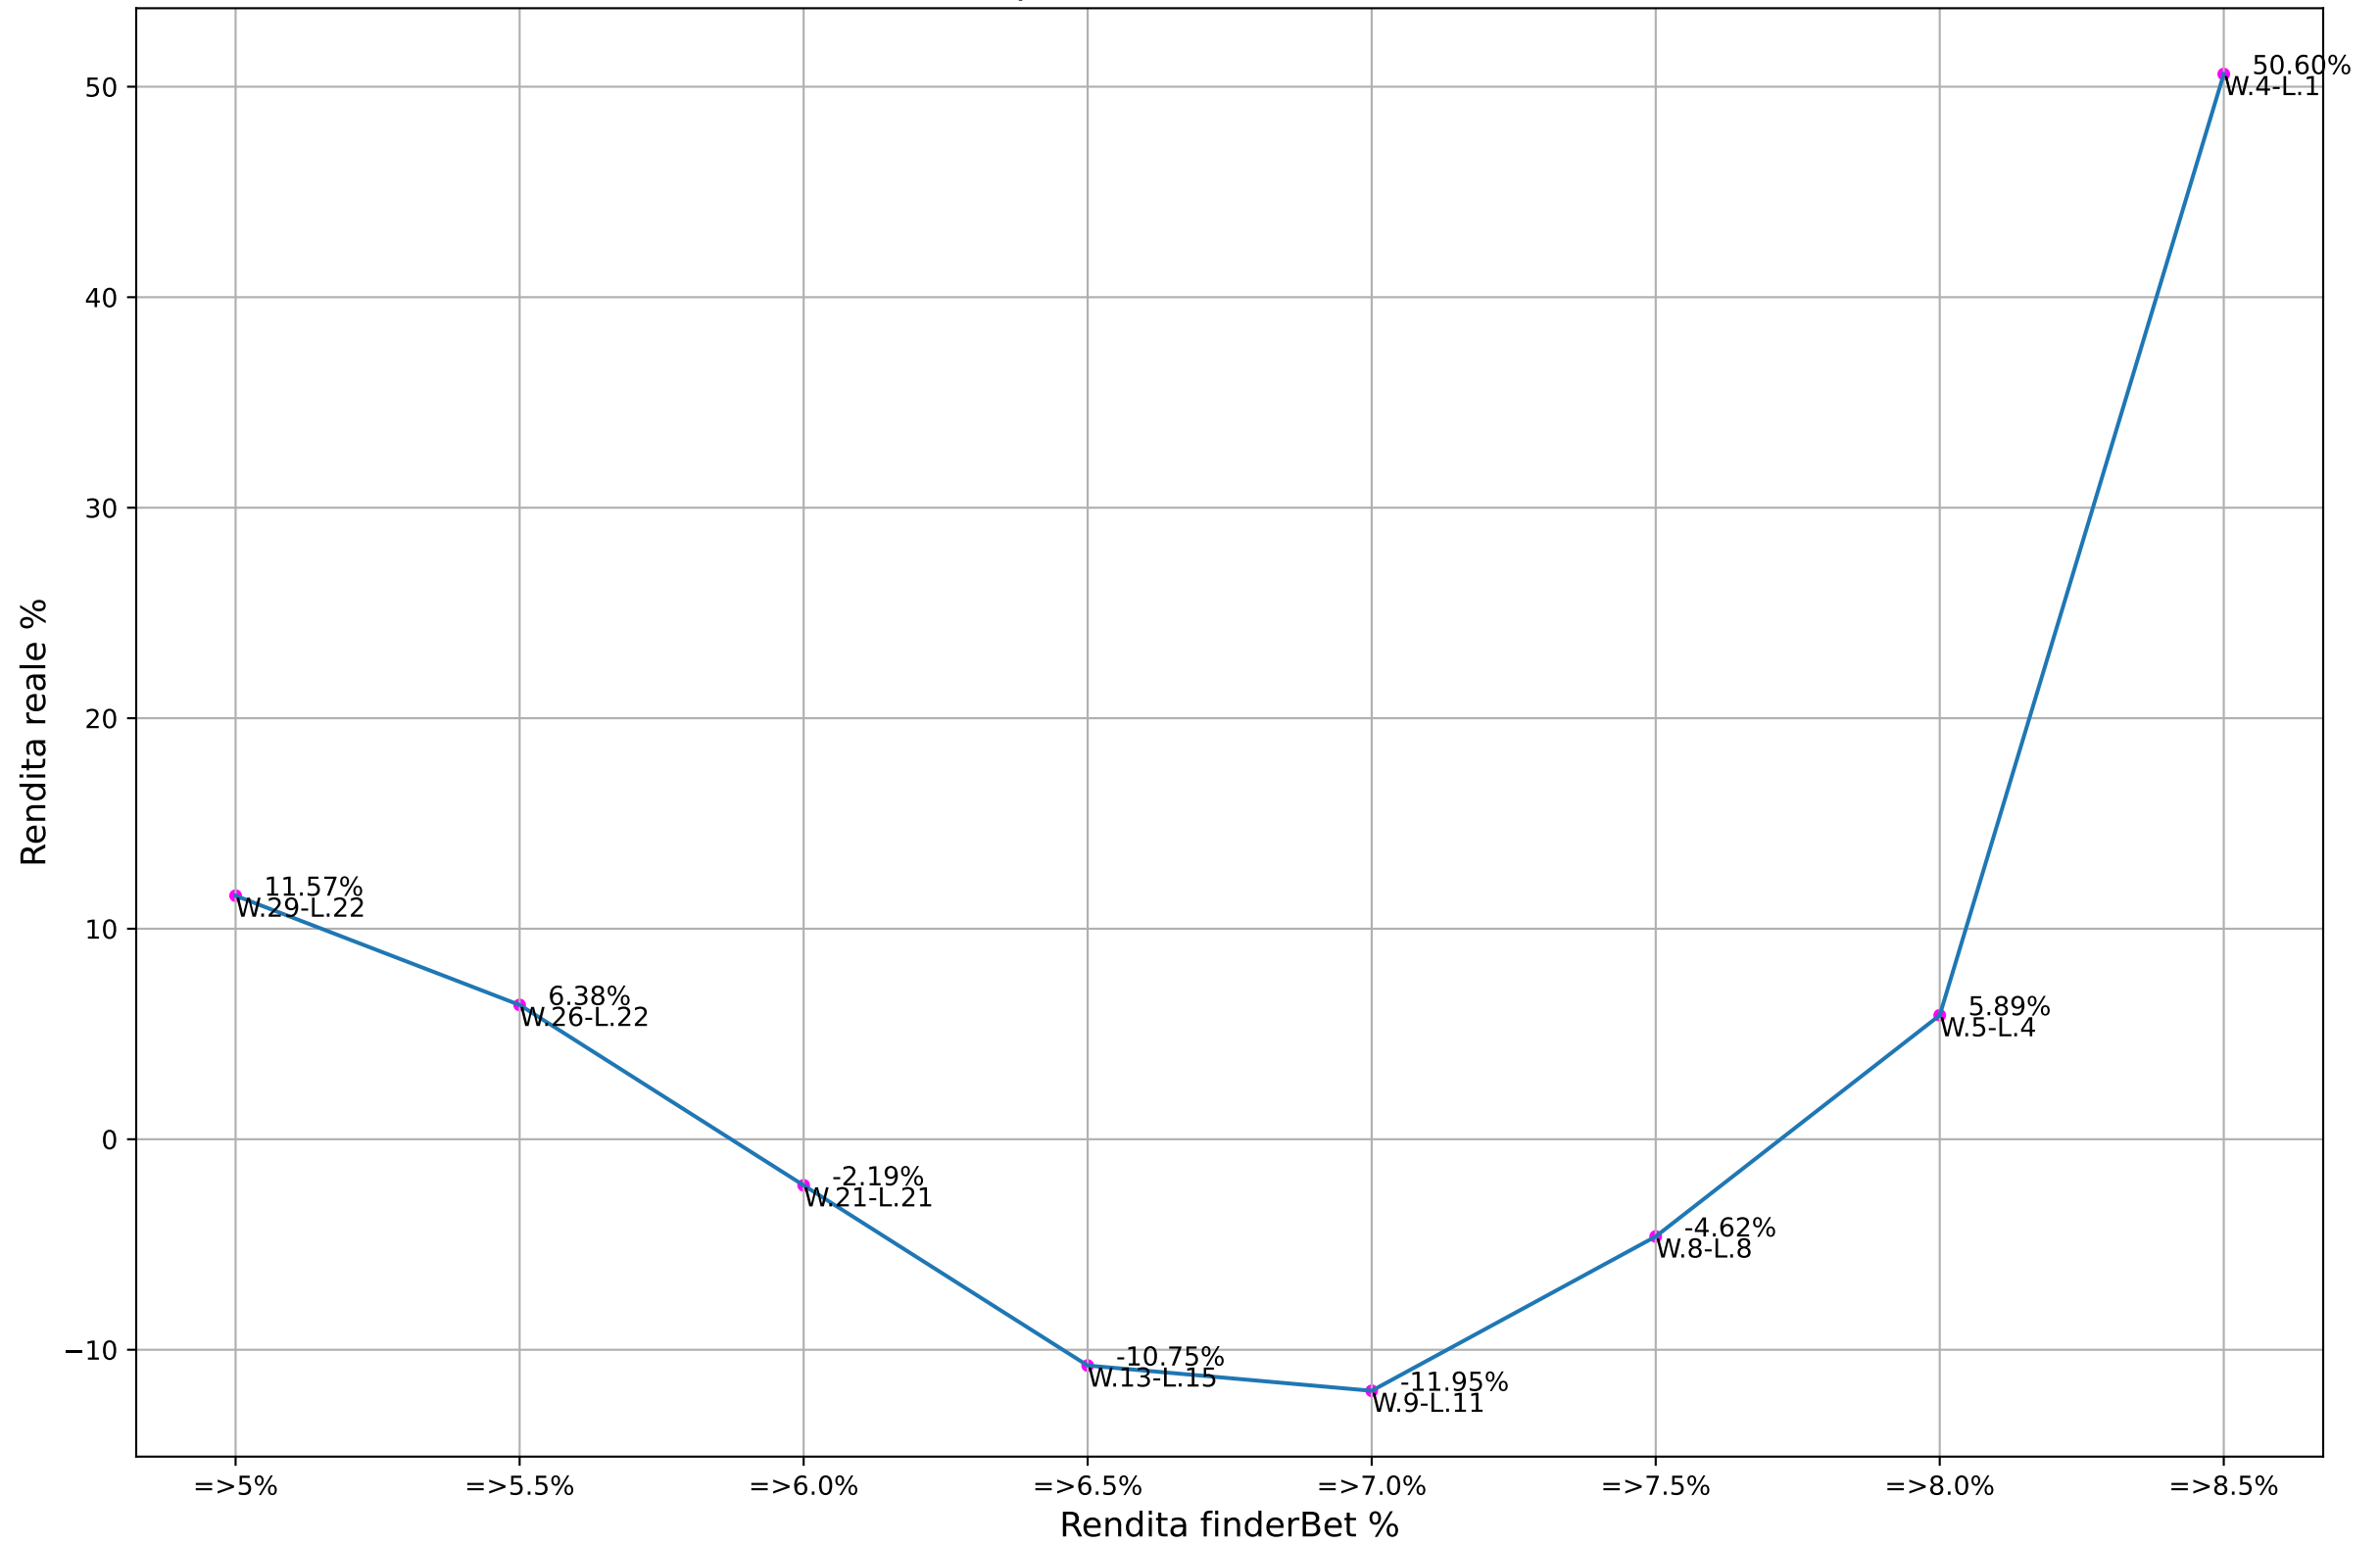

ValueBet better - Fascia quote: 1.9-2.1 - Esaminate: 14 su Totale: 20363

ValueBet better - Fascia quote: 1.8-2.2 - Esaminate: 29 su Totale: 20363

ValueBet better - Fascia quote: 1.7-2.3 - Esaminate: 39 su Totale: 20363

ValueBet better - Fascia quote: 1.6-2.4 - Esaminate: 51 su Totale: 20363

ValueBet better - Fascia quote: 1.5-2.5 - Esaminate: 53 su Totale: 20363