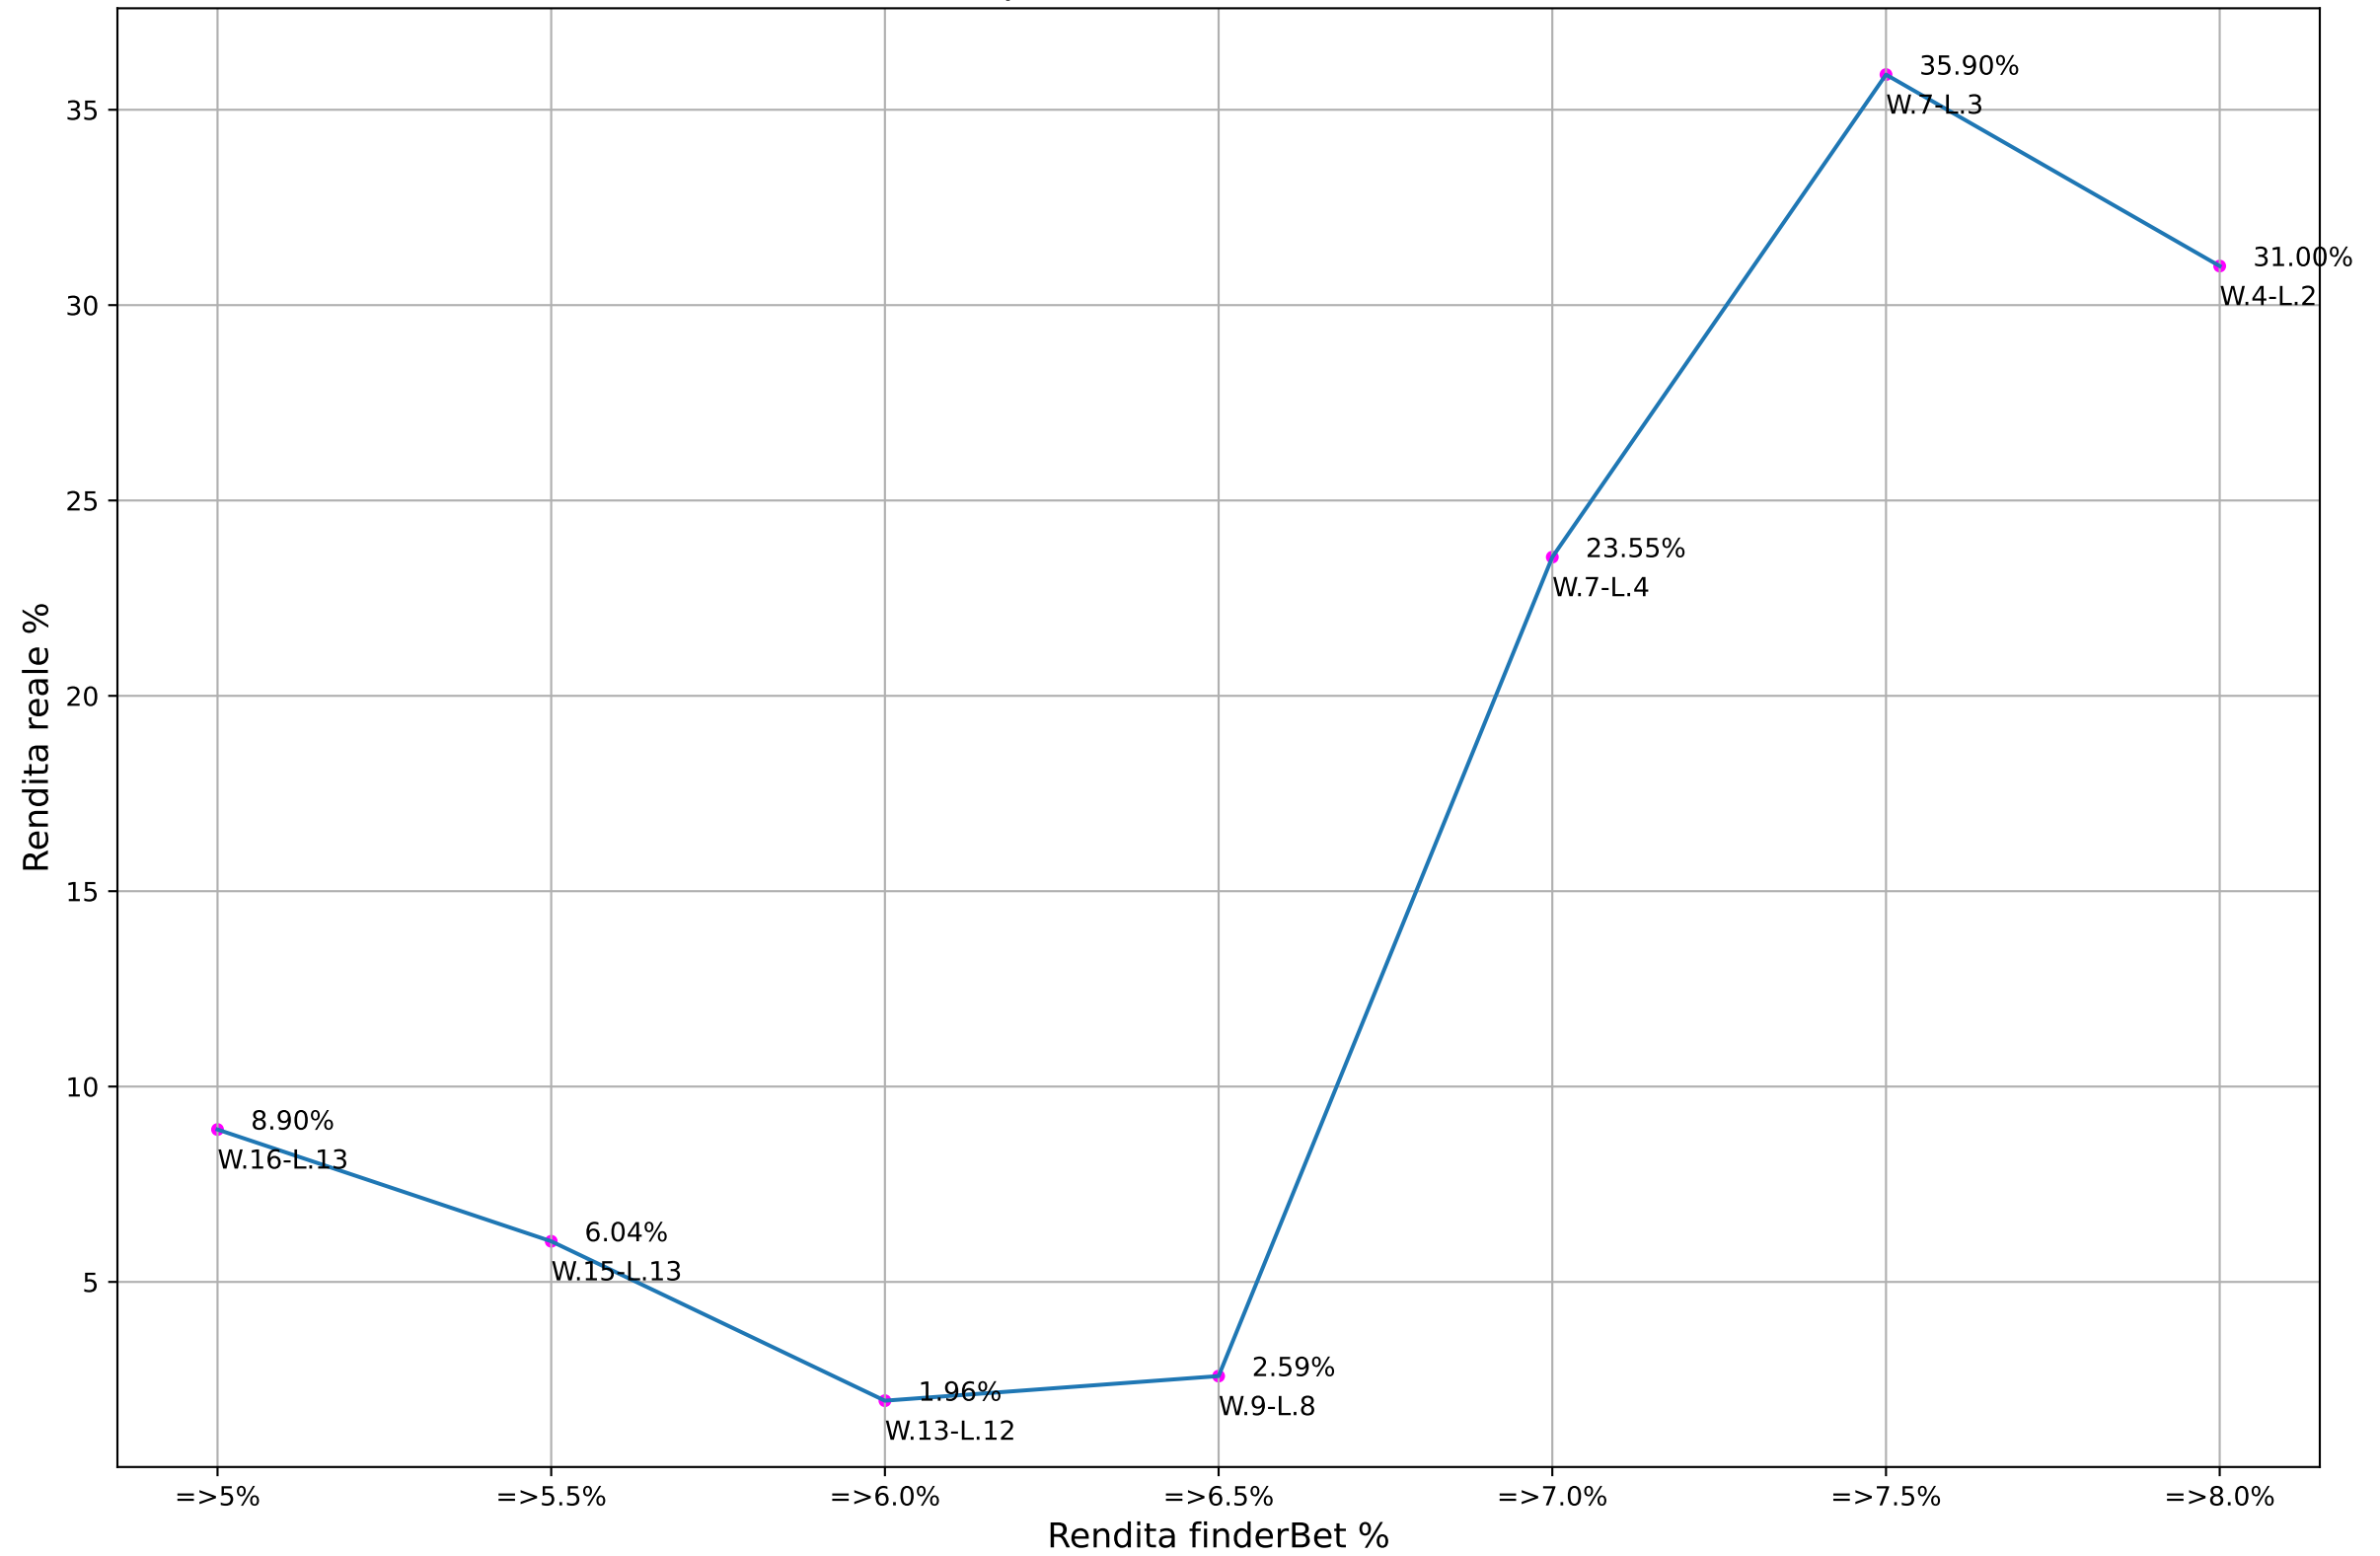

ValueBet better - Fascia quote: 1.9-2.1 - Esaminate: 14 su Totale: 20363

ValueBet better - Fascia quote: 1.8-2.2 - Esaminate: 29 su Totale: 20363

ValueBet better - Fascia quote: 1.7-2.3 - Esaminate: 39 su Totale: 20363

ValueBet better - Fascia quote: 1.6-2.4 - Esaminate: 51 su Totale: 20363

ValueBet better - Fascia quote: 1.5-2.5 - Esaminate: 53 su Totale: 20363