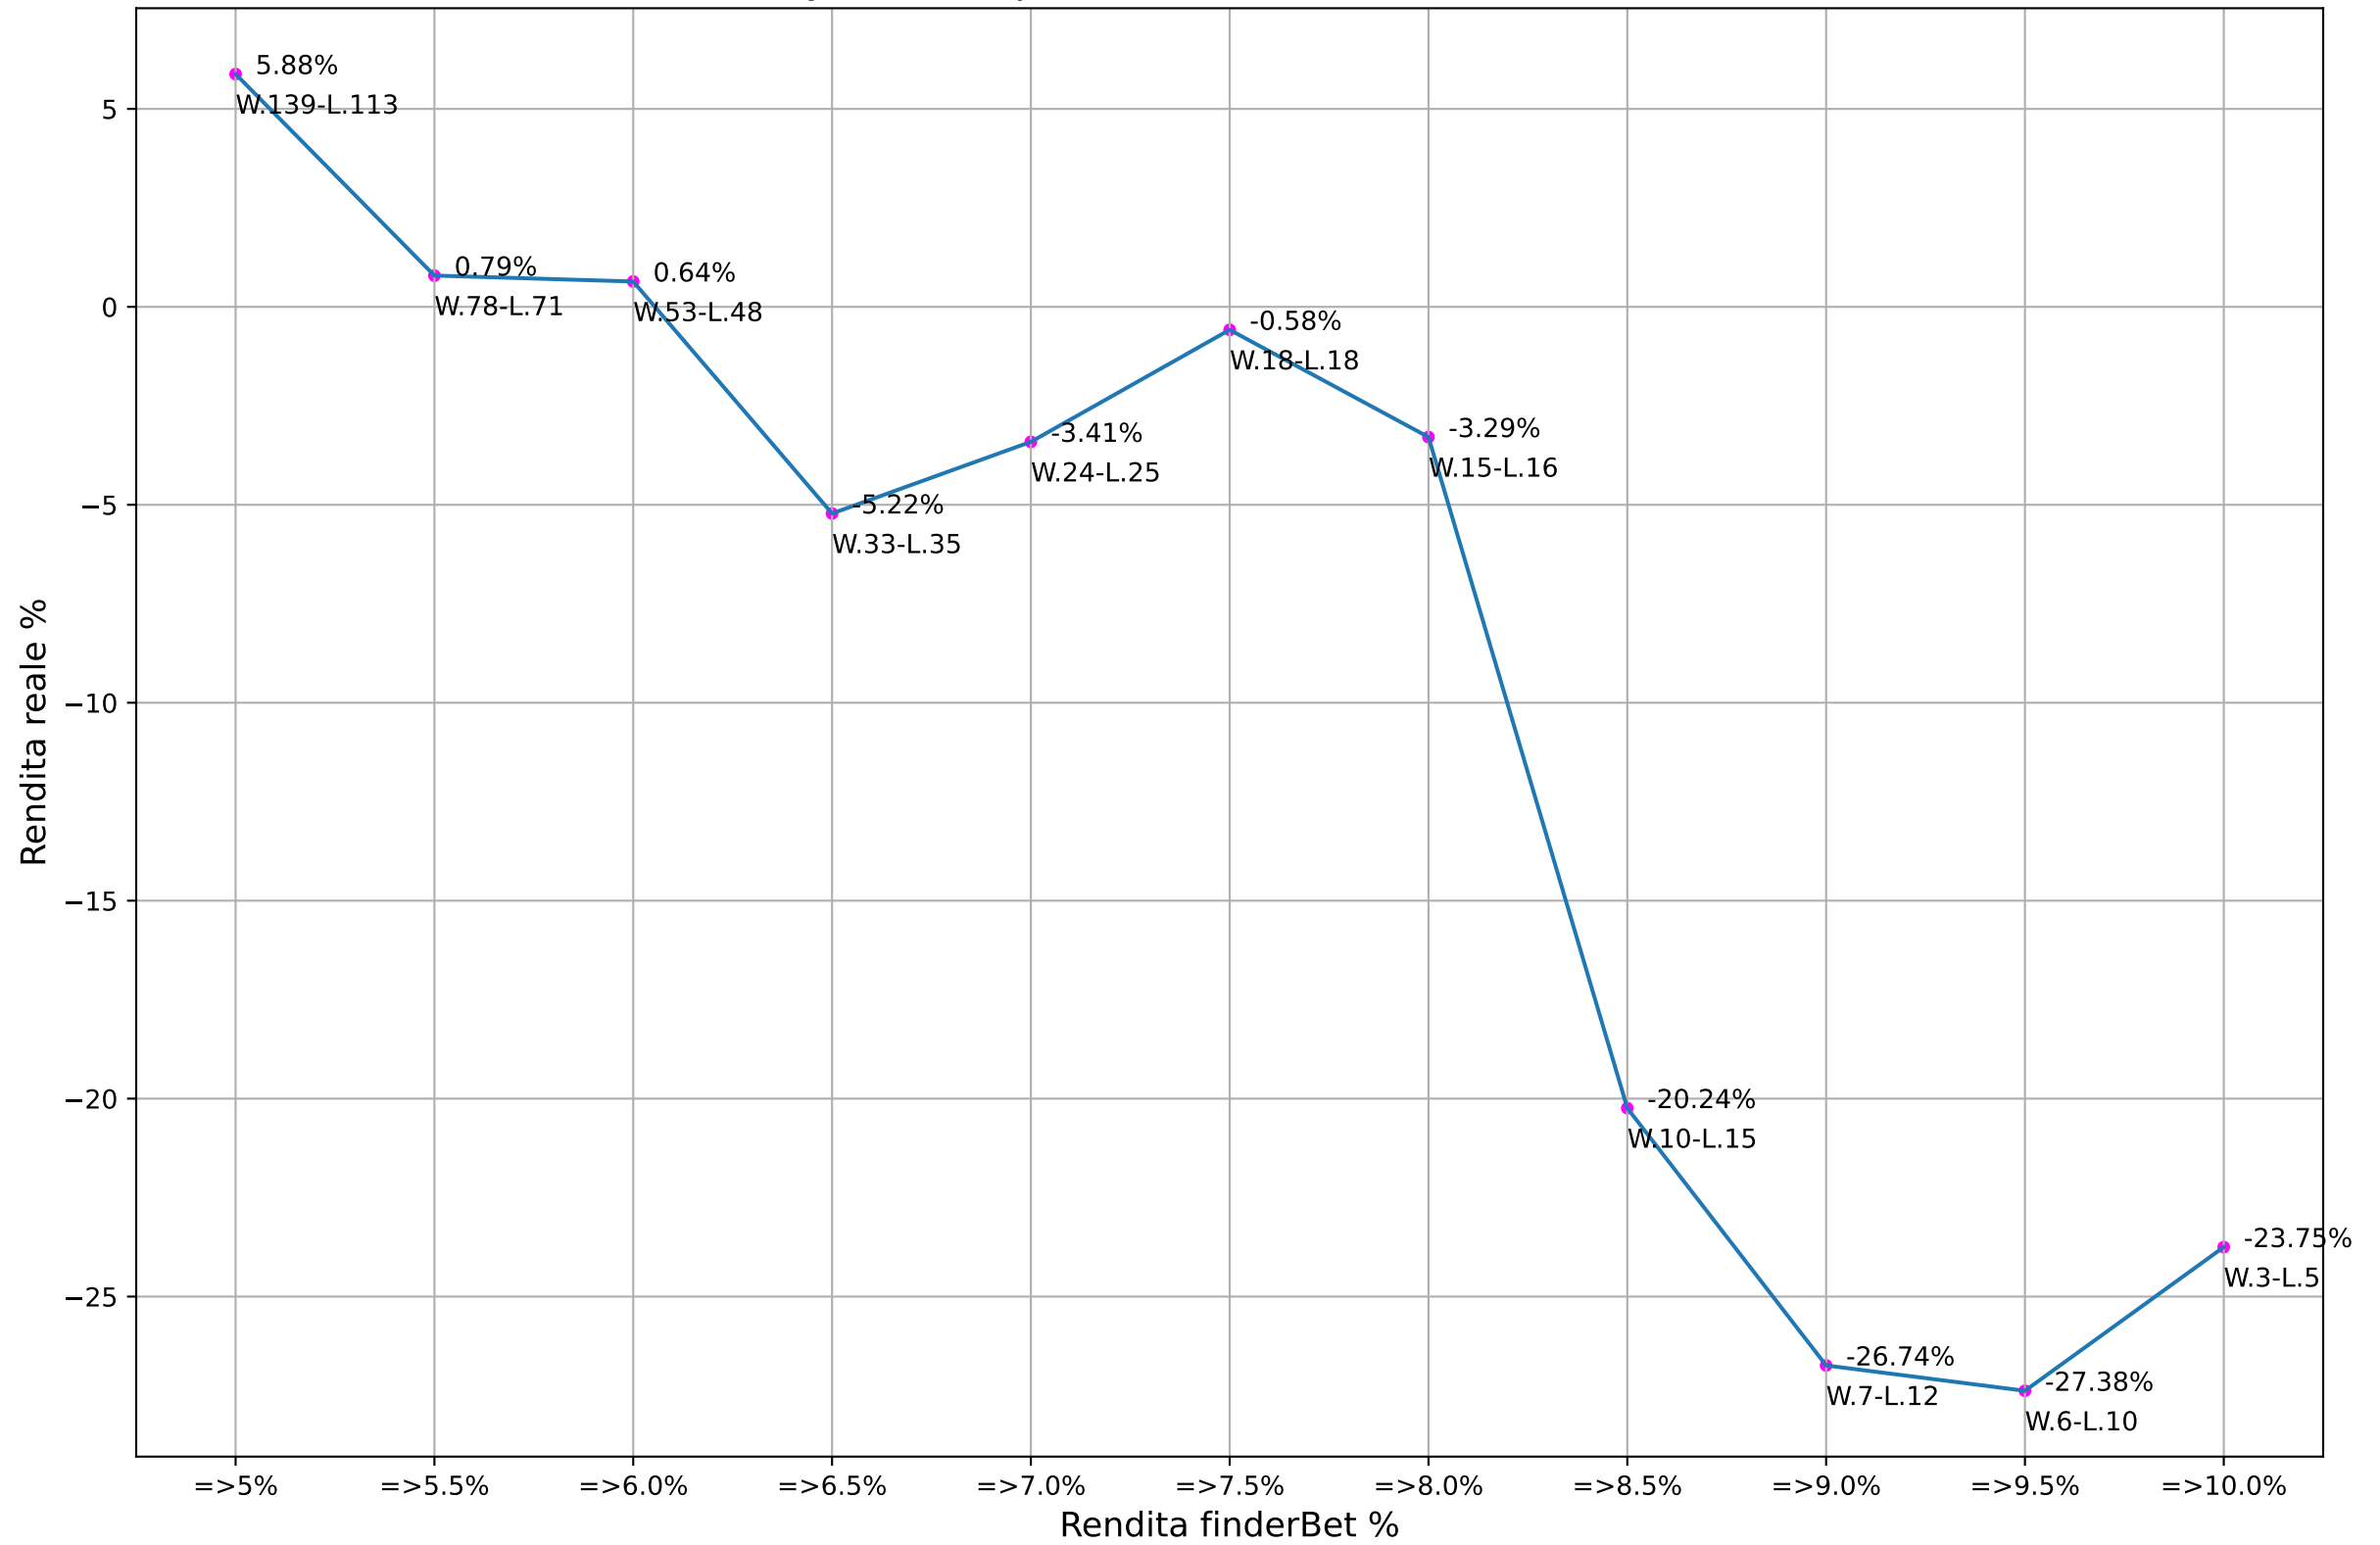

ValueBet betway - Fascia quote: 1.9-2.1 - Esaminate: 63 su Totale: 28424

ValueBet betway - Fascia quote: 1.8-2.2 - Esaminate: 138 su Totale: 28424

ValueBet betway - Fascia quote: 1.7-2.3 - Esaminate: 200 su Totale: 28424

ValueBet betway - Fascia quote: 1.6-2.4 - Esaminate: 252 su Totale: 28424

ValueBet betway - Fascia quote: 1.5-2.5 - Esaminate: 282 su Totale: 28424