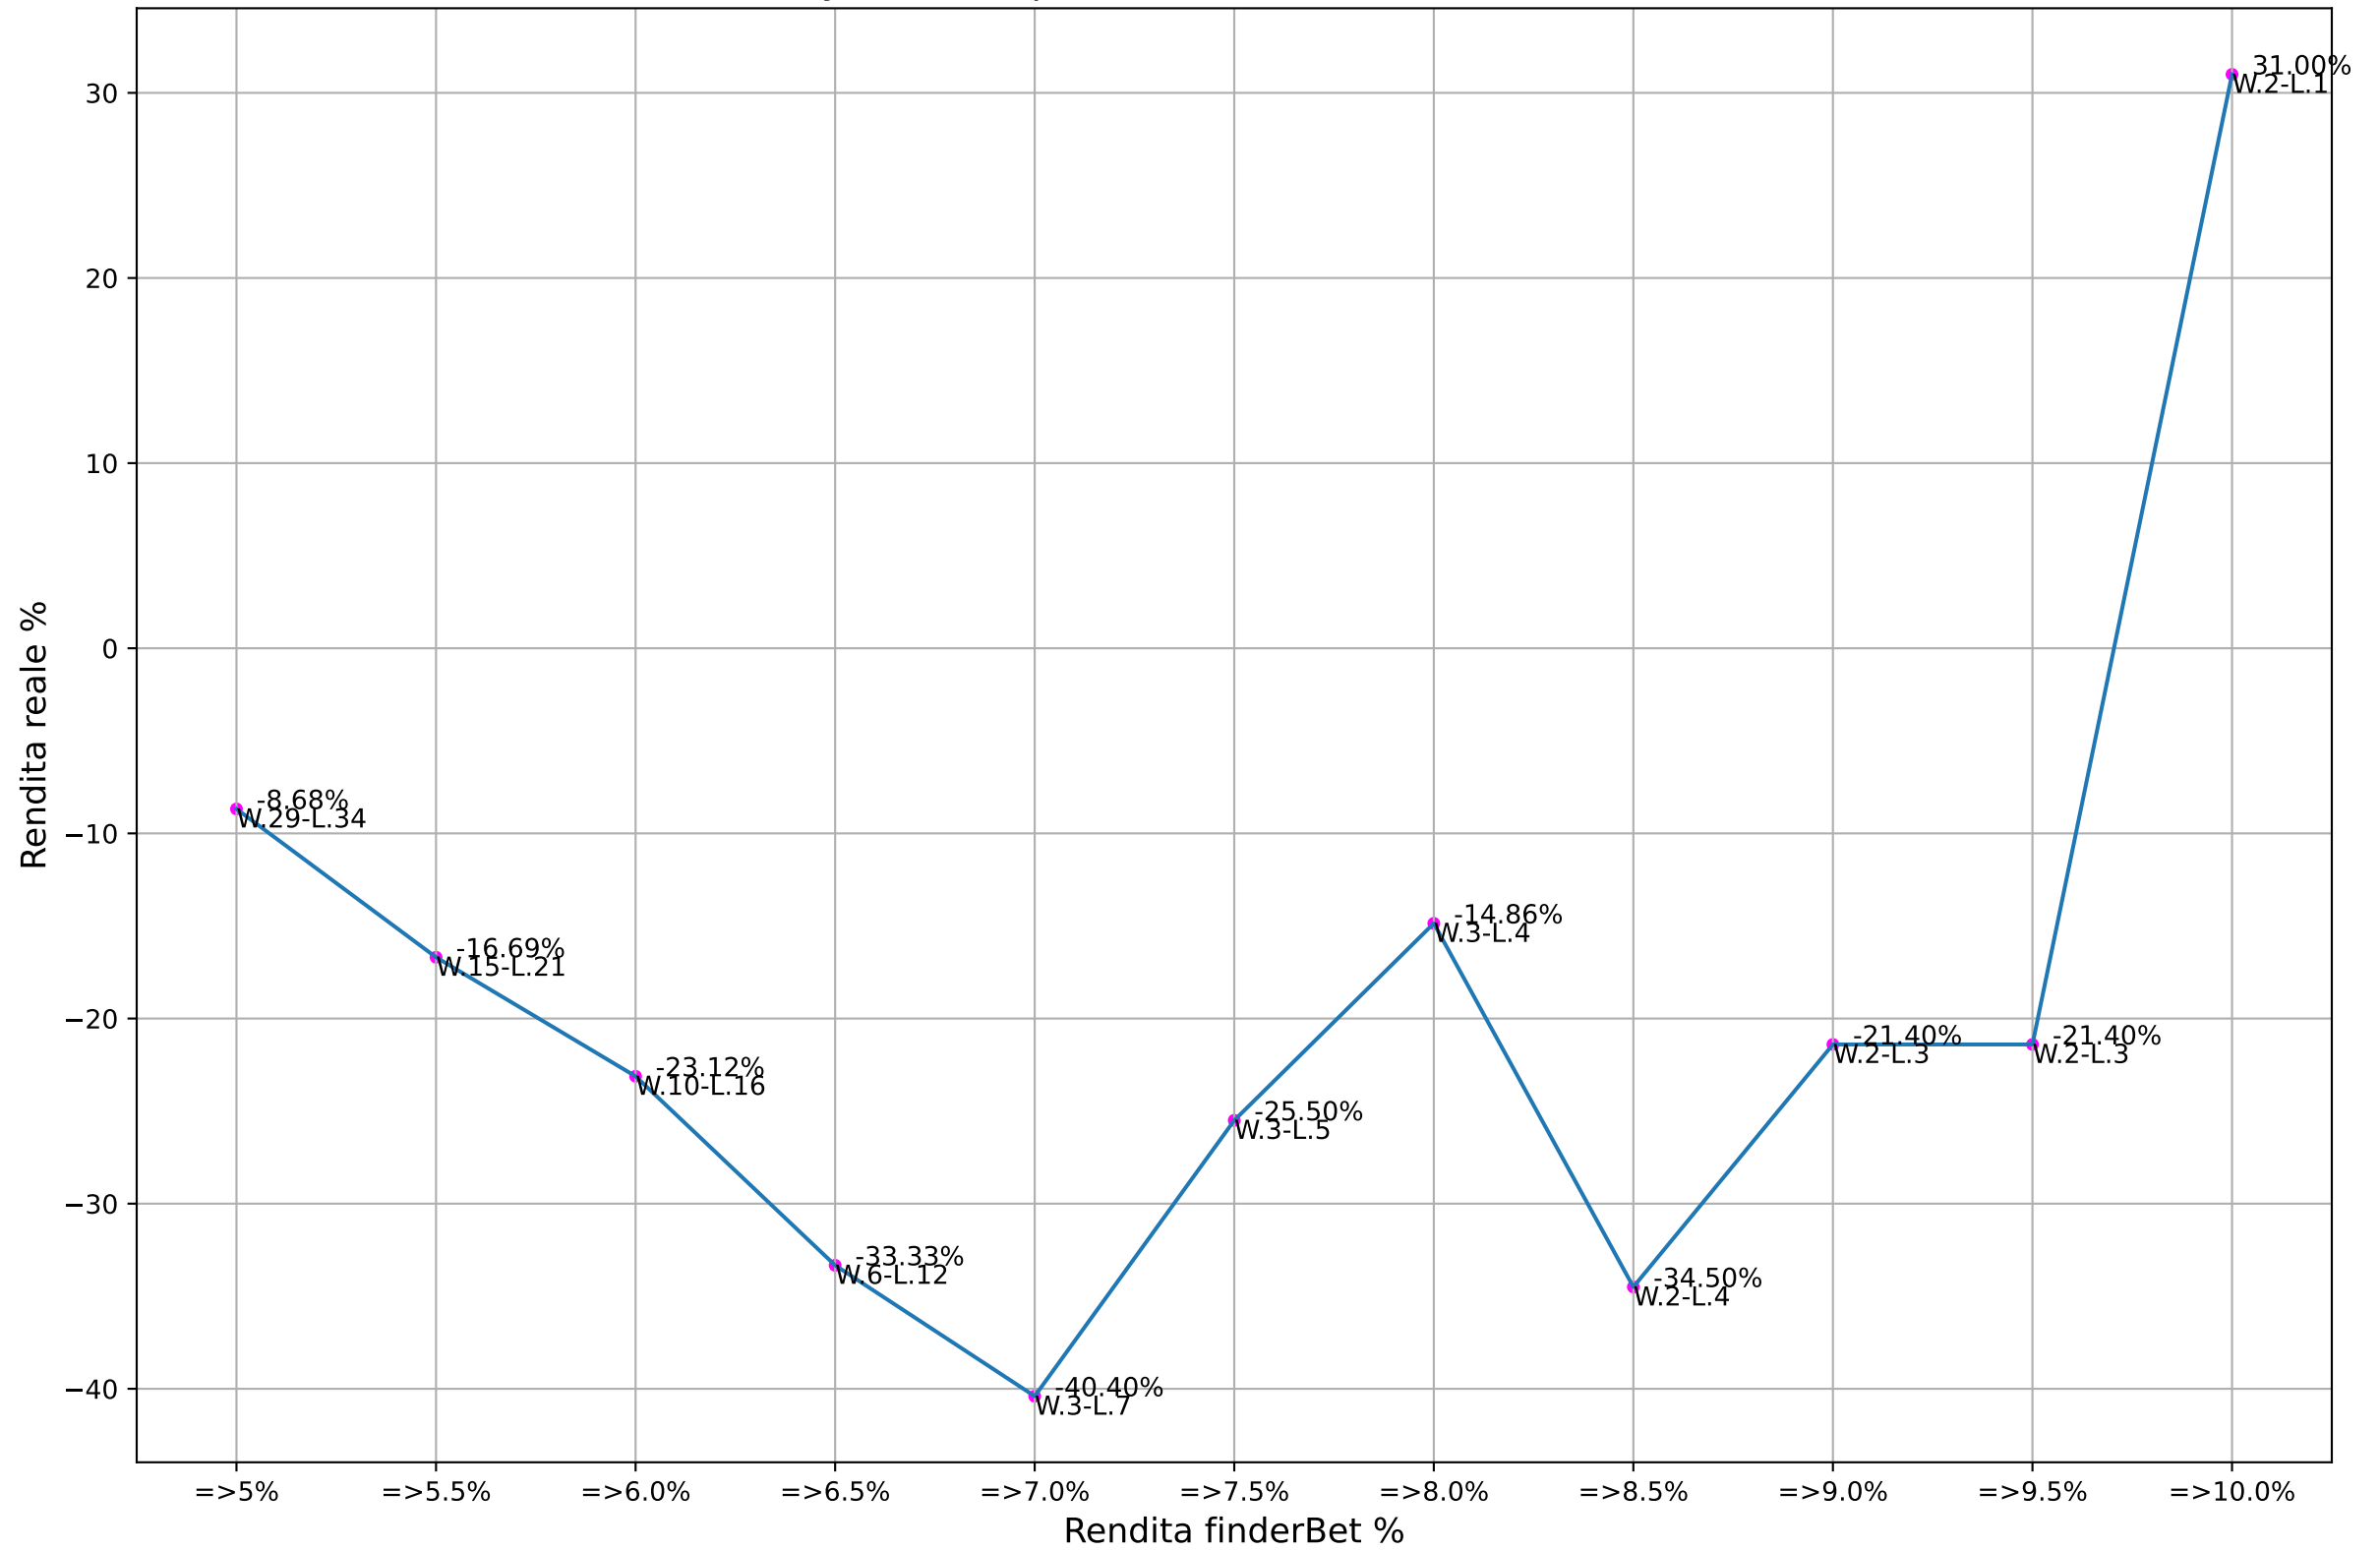

ValueBet betway - Fascia quote: 1.9-2.1 - Esaminate: 63 su Totale: 28424

ValueBet betway - Fascia quote: 1.8-2.2 - Esaminate: 138 su Totale: 28424

ValueBet betway - Fascia quote: 1.7-2.3 - Esaminate: 200 su Totale: 28424

ValueBet betway - Fascia quote: 1.6-2.4 - Esaminate: 252 su Totale: 28424

ValueBet betway - Fascia quote: 1.5-2.5 - Esaminate: 282 su Totale: 28424