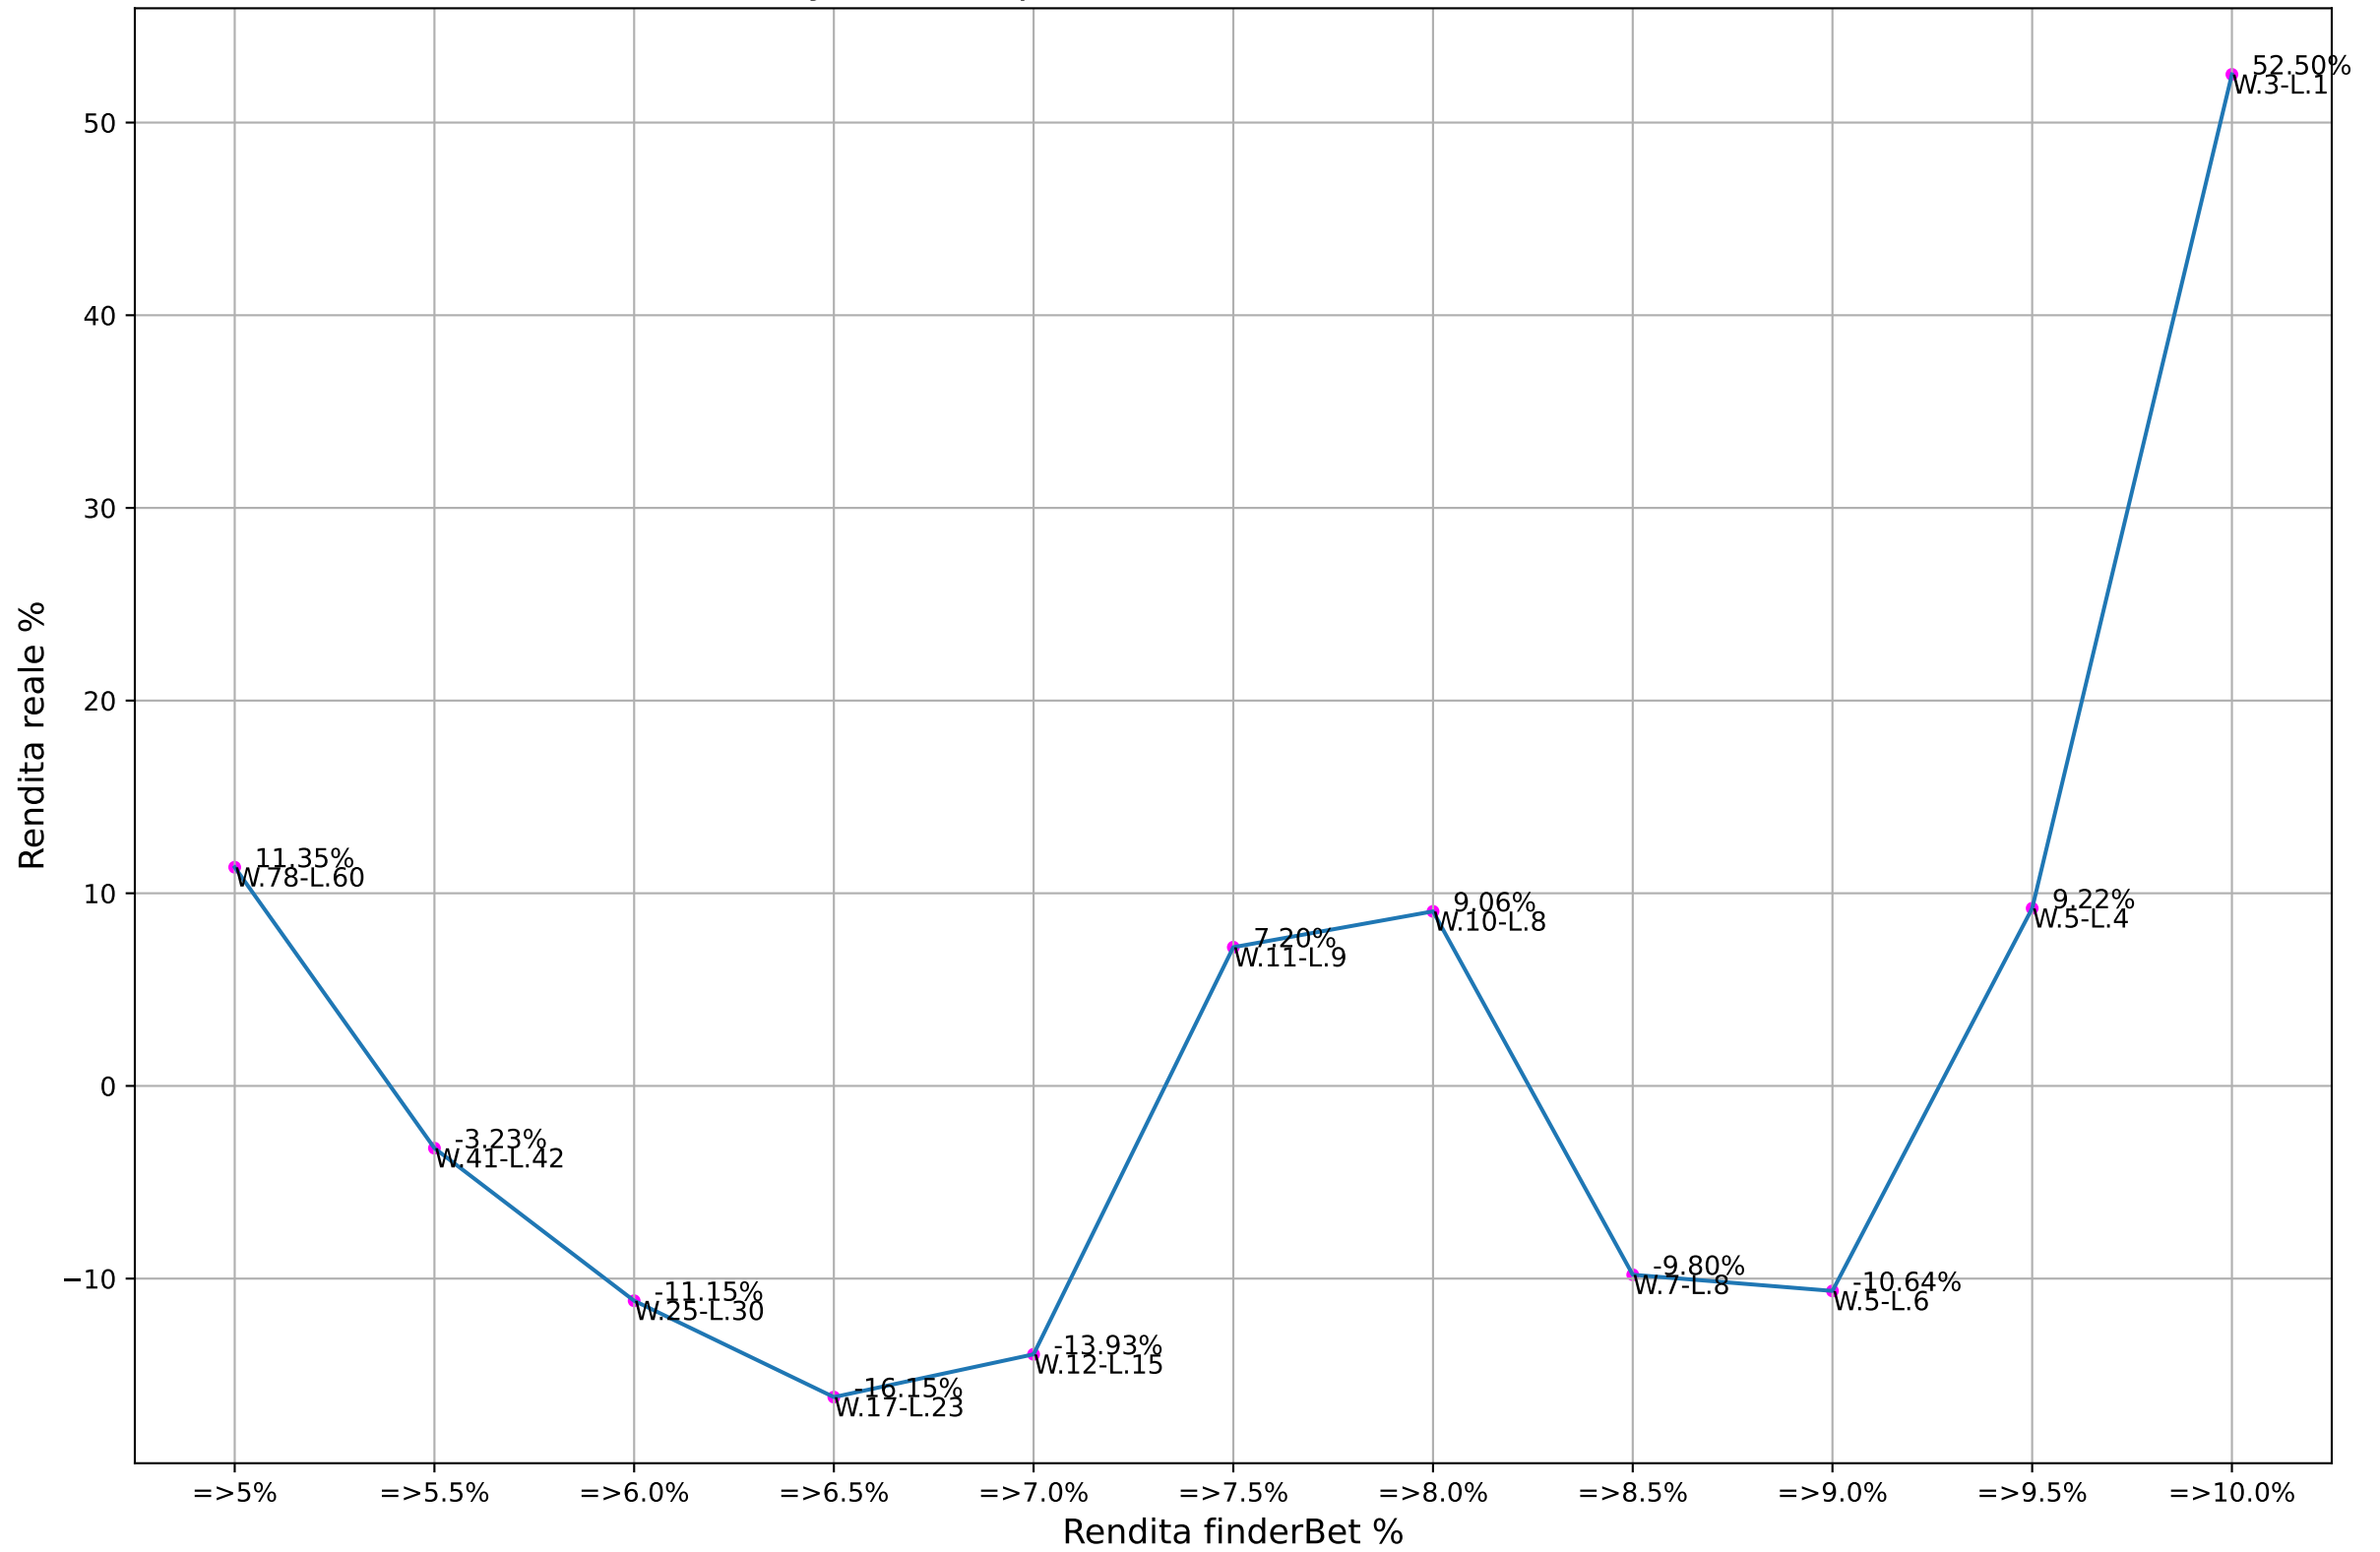

ValueBet betway - Fascia quote: 1.9-2.1 - Esaminate: 63 su Totale: 28424

ValueBet betway - Fascia quote: 1.8-2.2 - Esaminate: 138 su Totale: 28424

ValueBet betway - Fascia quote: 1.7-2.3 - Esaminate: 200 su Totale: 28424

ValueBet betway - Fascia quote: 1.6-2.4 - Esaminate: 252 su Totale: 28424

ValueBet betway - Fascia quote: 1.5-2.5 - Esaminate: 282 su Totale: 28424