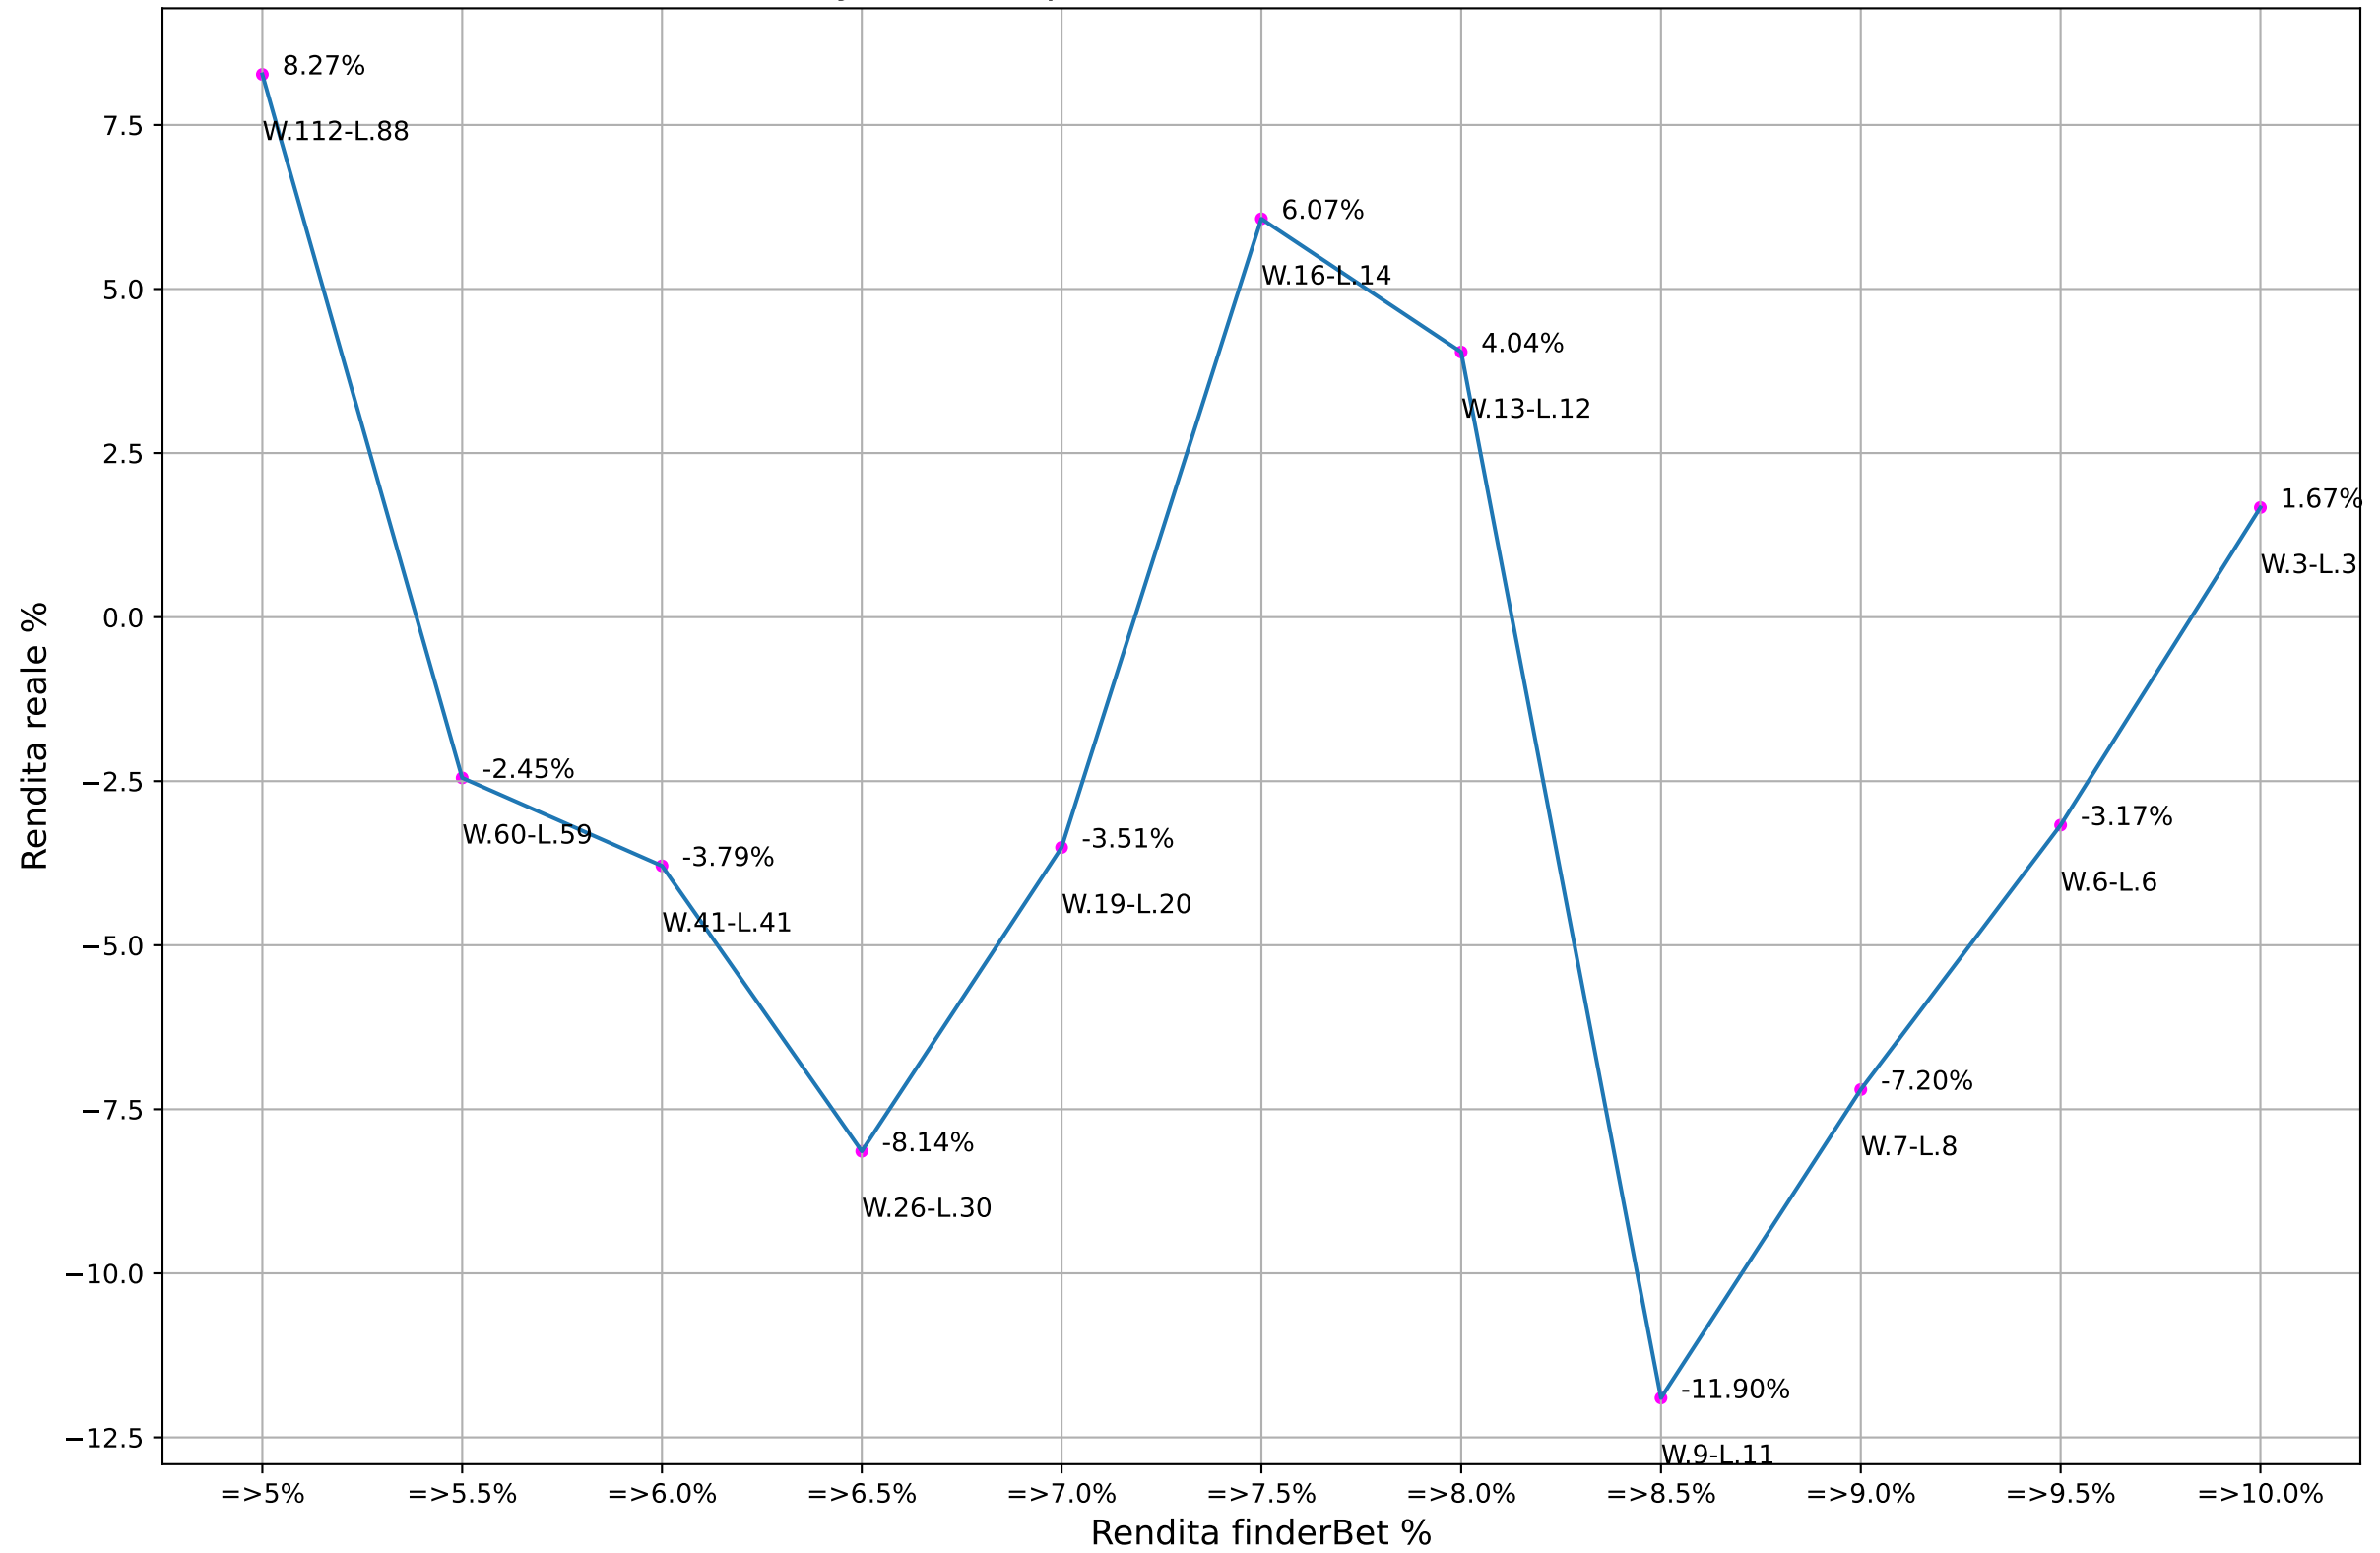

ValueBet betway - Fascia quote: 1.9-2.1 - Esaminate: 63 su Totale: 28424

ValueBet betway - Fascia quote: 1.8-2.2 - Esaminate: 138 su Totale: 28424

ValueBet betway - Fascia quote: 1.7-2.3 - Esaminate: 200 su Totale: 28424

ValueBet betway - Fascia quote: 1.6-2.4 - Esaminate: 252 su Totale: 28424

ValueBet betway - Fascia quote: 1.5-2.5 - Esaminate: 282 su Totale: 28424