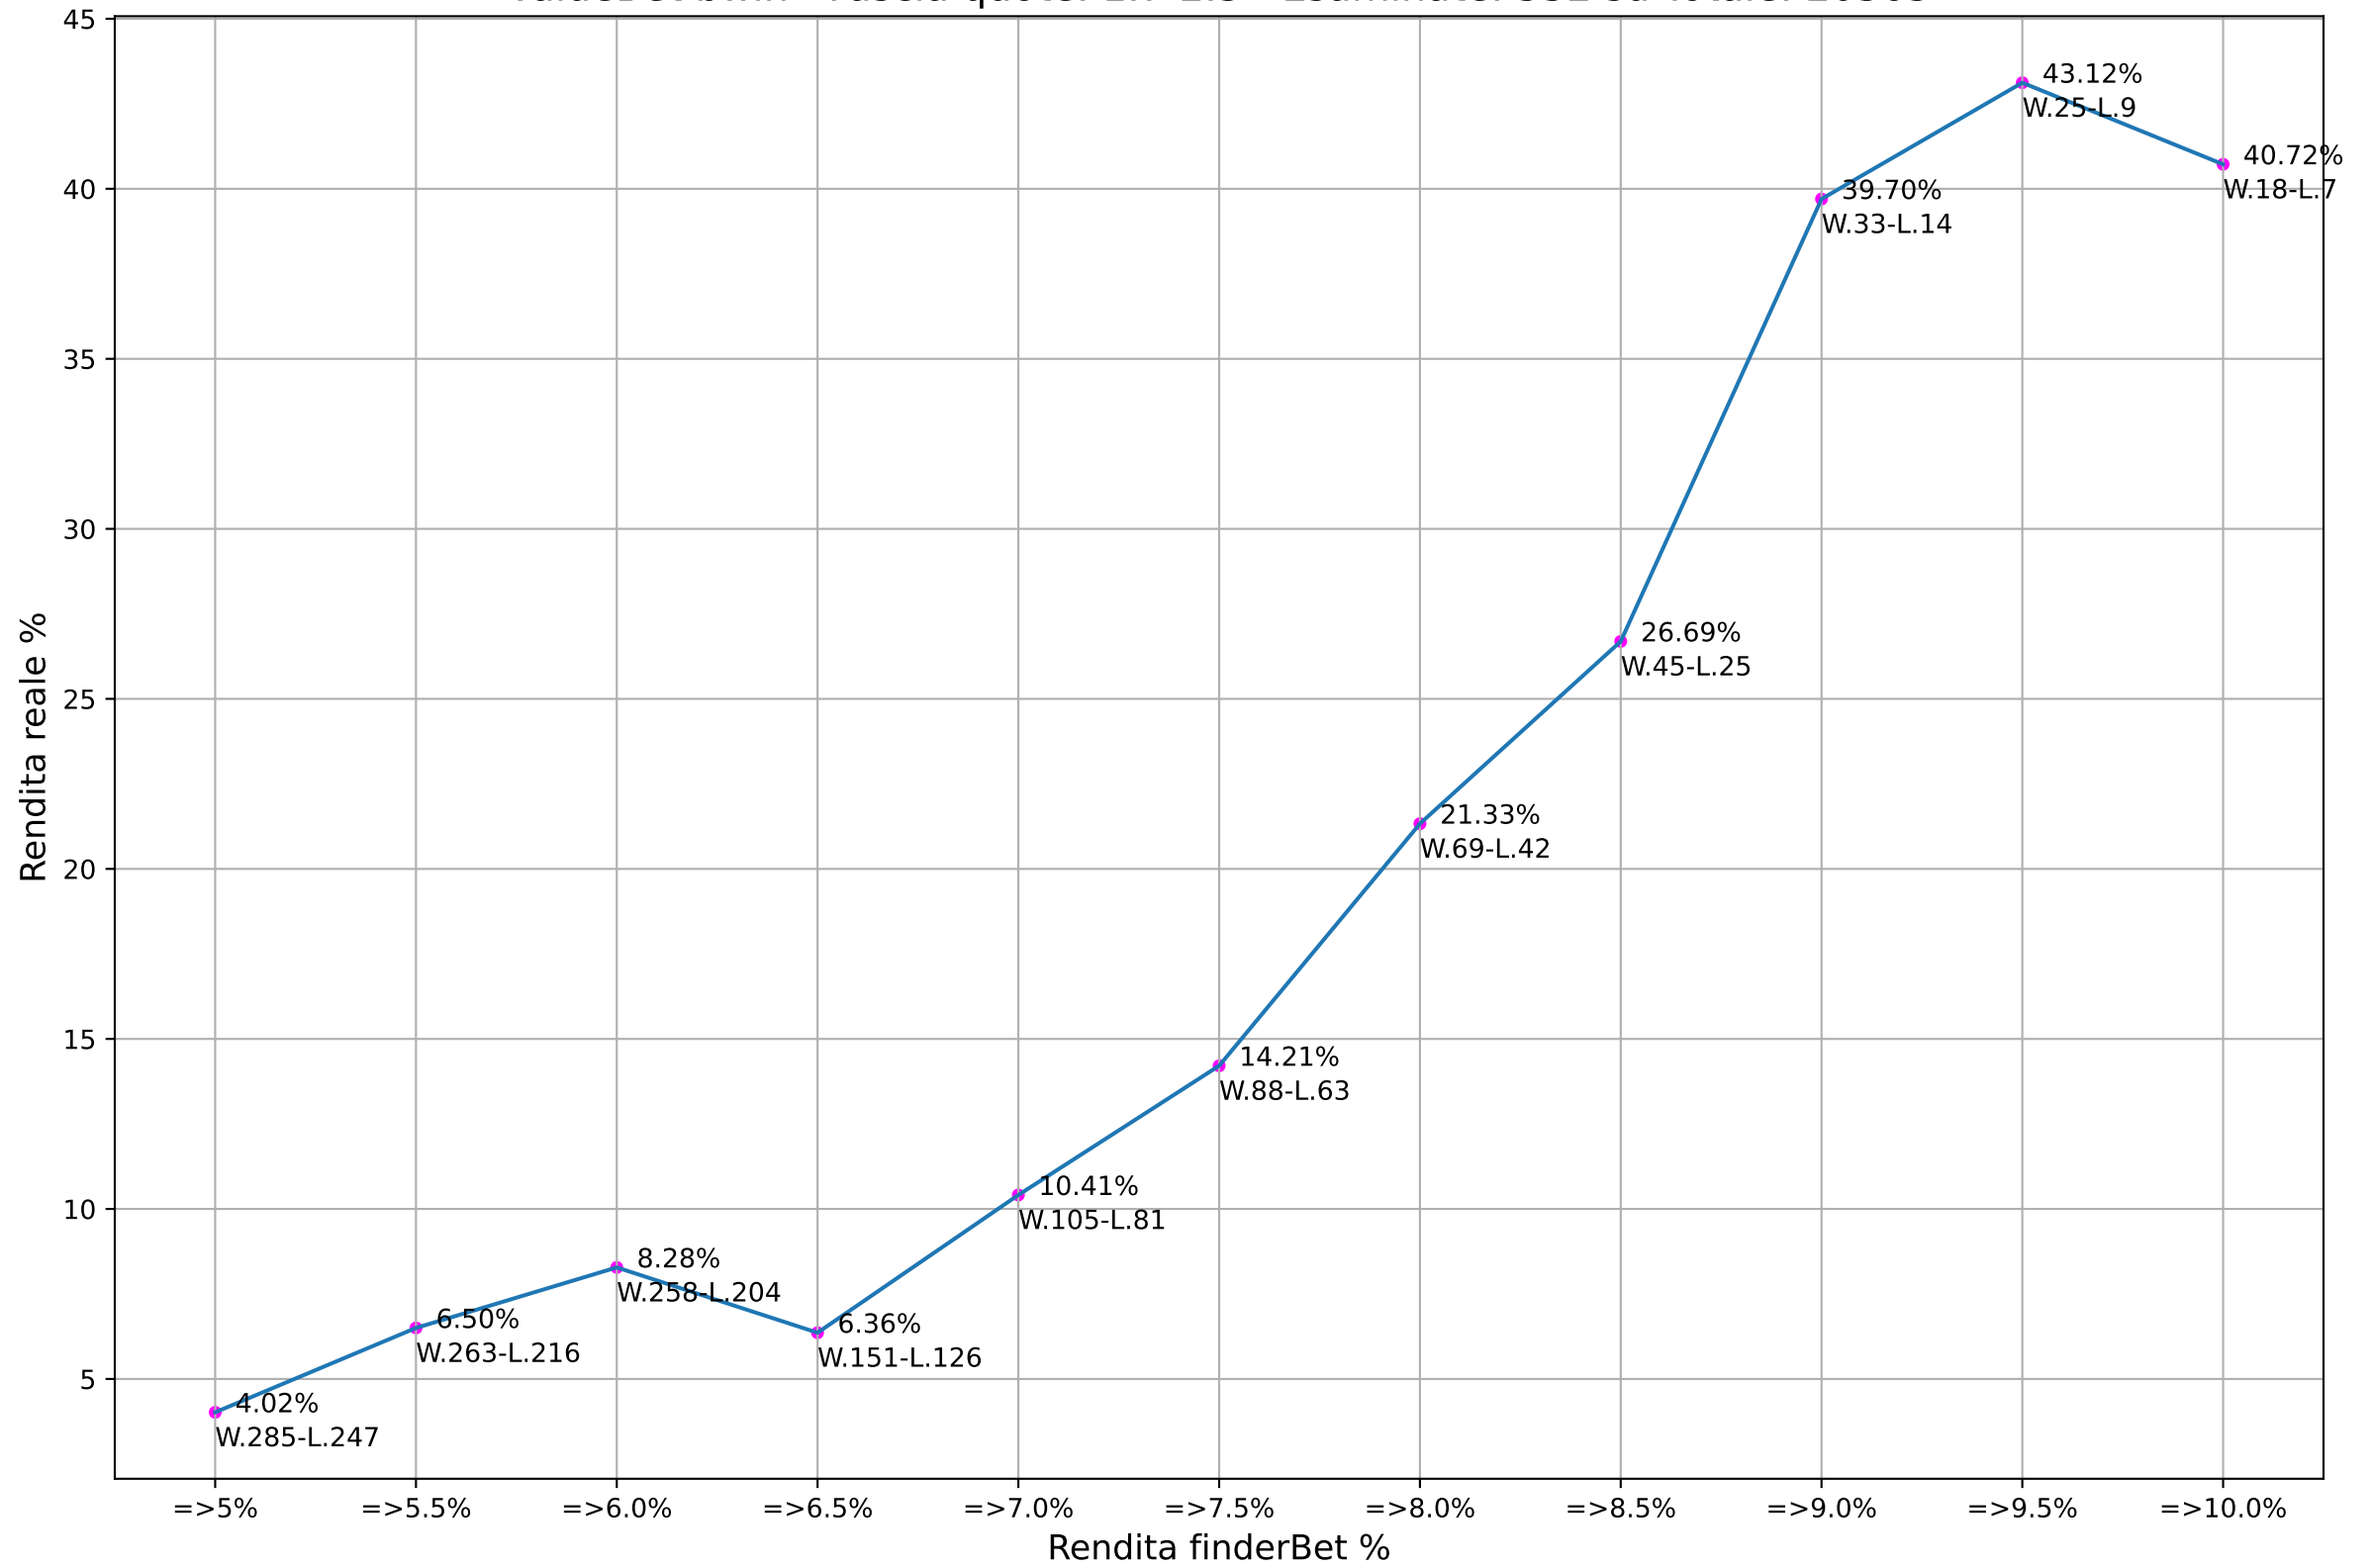

ValueBet bwin - Fascia quote: 1.9-2.1 - Esaminate: 198 su Totale: 20363

ValueBet bwin - Fascia quote: 1.8-2.2 - Esaminate: 360 su Totale: 20363

ValueBet bwin - Fascia quote: 1.7-2.3 - Esaminate: 532 su Totale: 20363

ValueBet bwin - Fascia quote: 1.6-2.4 - Esaminate: 660 su Totale: 20363

ValueBet bwin - Fascia quote: 1.5-2.5 - Esaminate: 706 su Totale: 20363