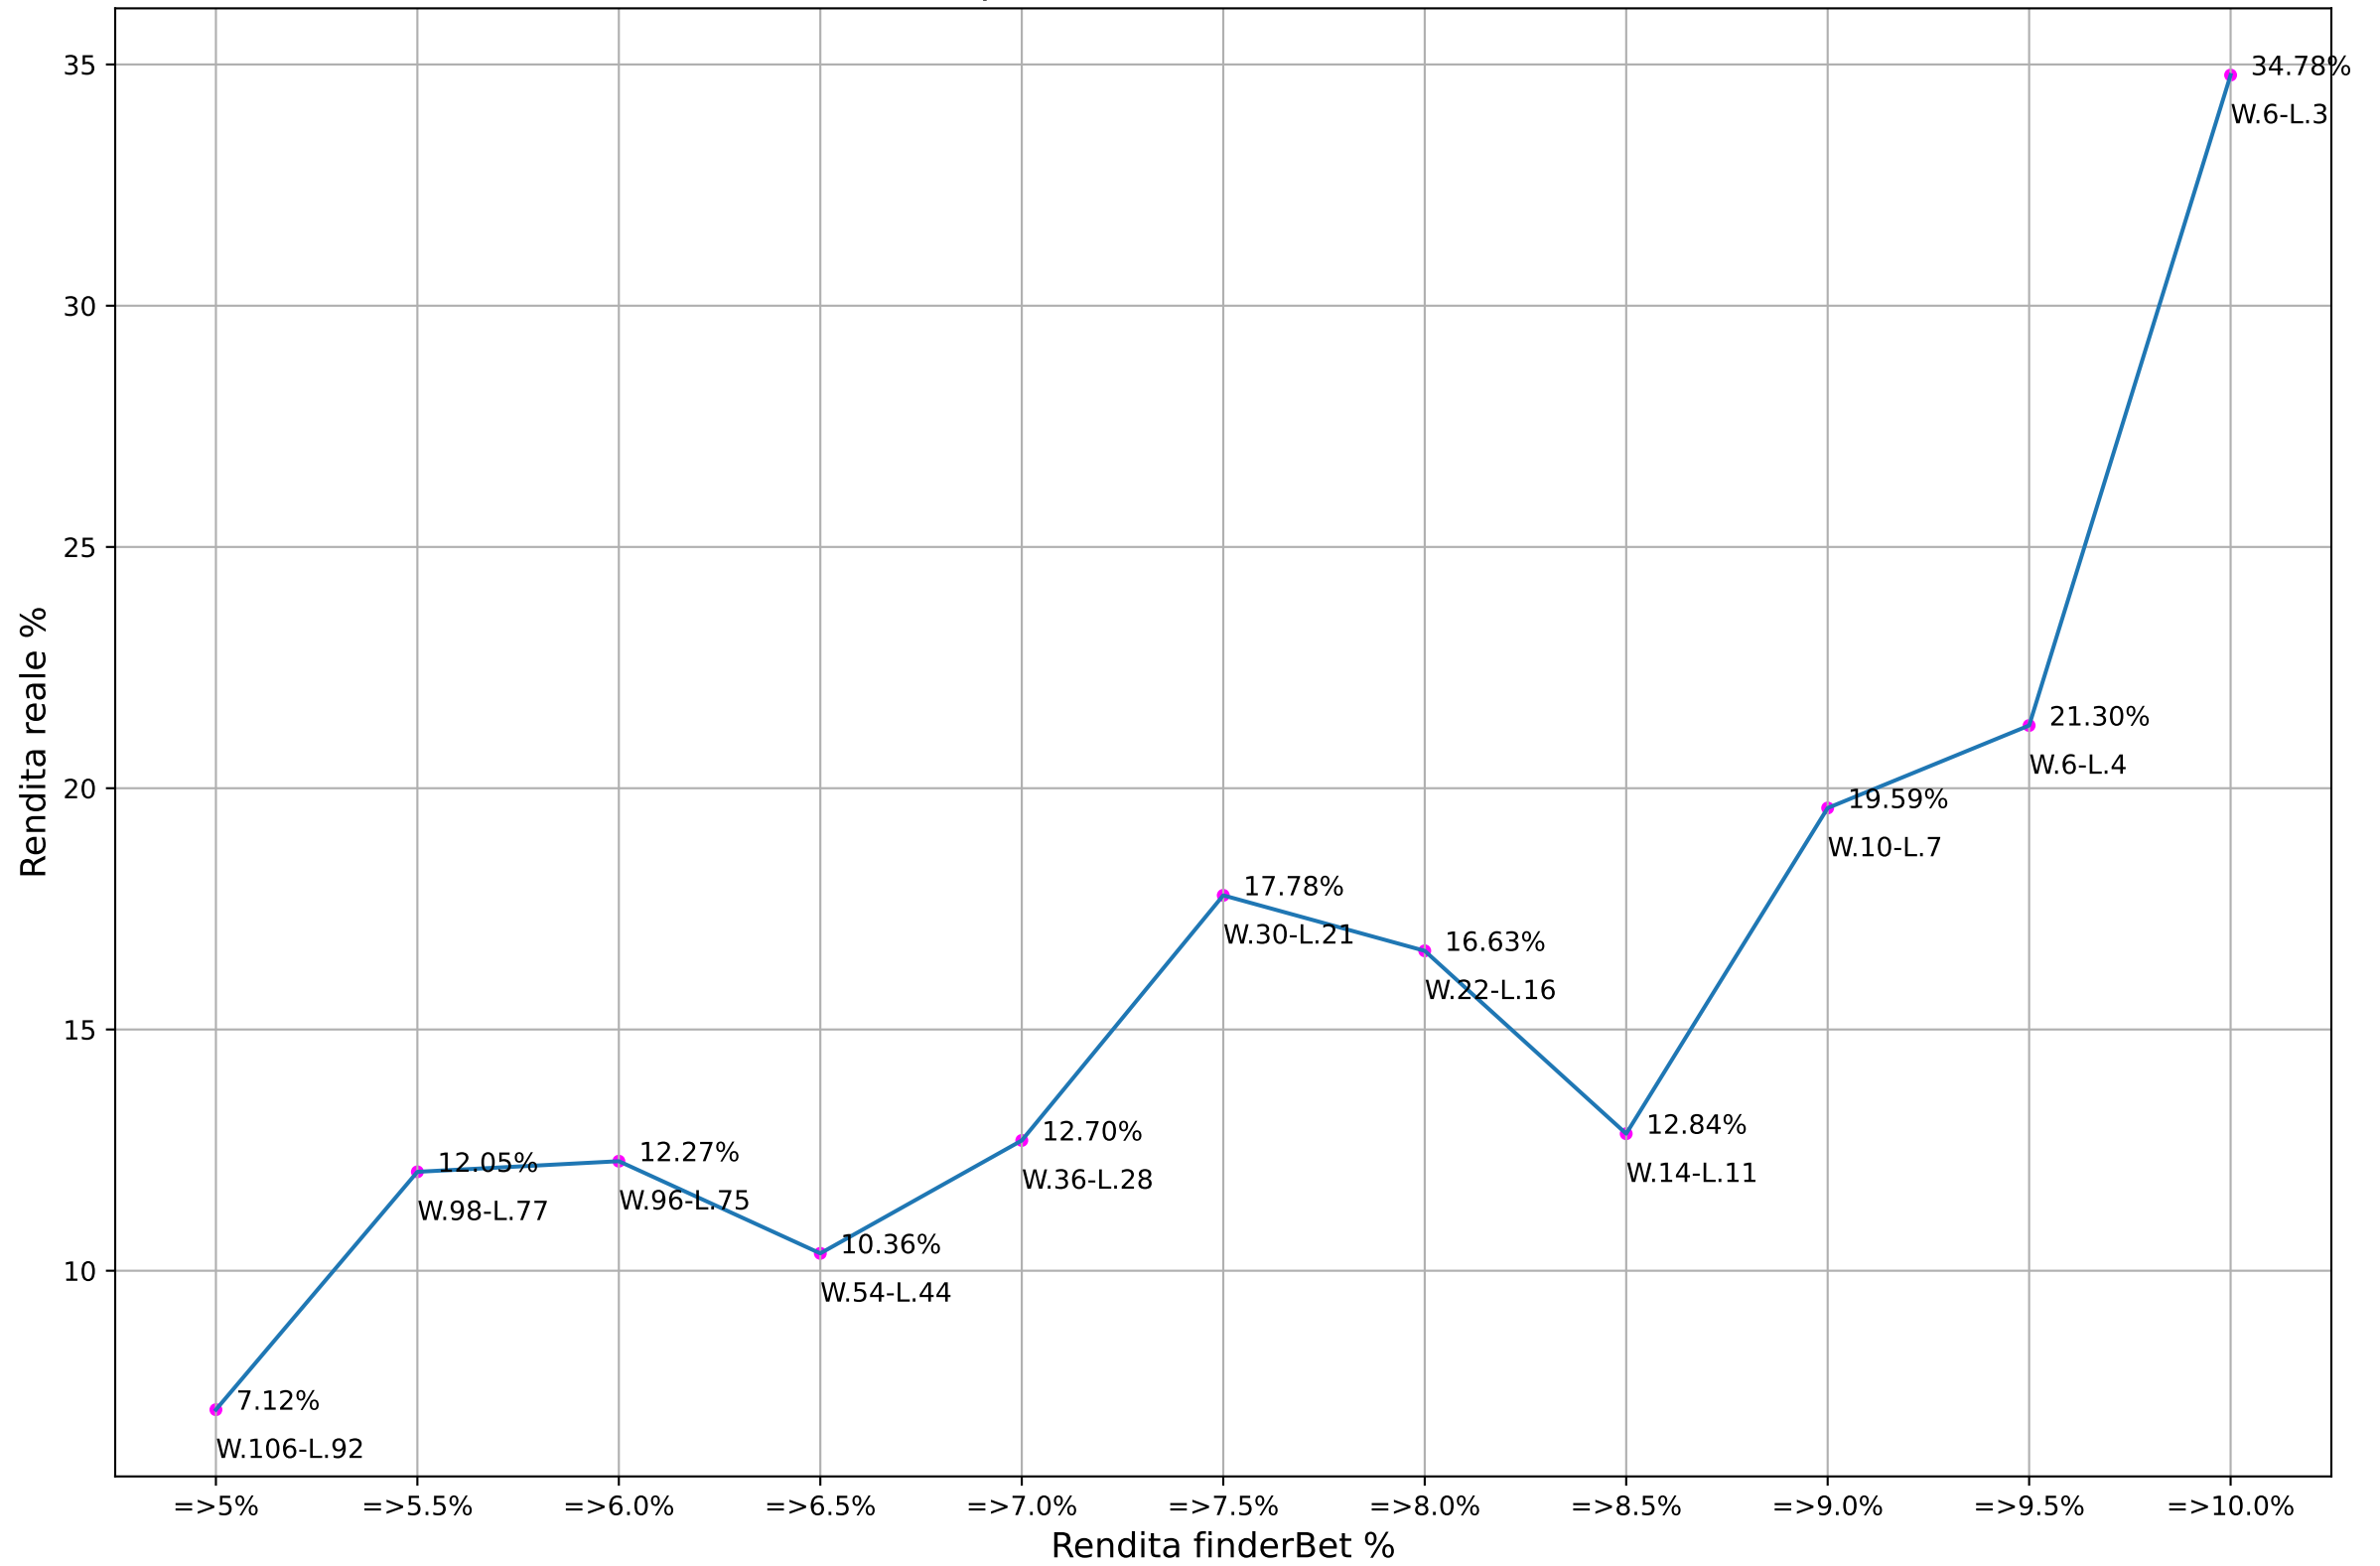

ValueBet bwin - Fascia quote: 1.9-2.1 - Esaminate: 198 su Totale: 20363

ValueBet bwin - Fascia quote: 1.8-2.2 - Esaminate: 360 su Totale: 20363

ValueBet bwin - Fascia quote: 1.7-2.3 - Esaminate: 532 su Totale: 20363

ValueBet bwin - Fascia quote: 1.6-2.4 - Esaminate: 660 su Totale: 20363

ValueBet bwin - Fascia quote: 1.5-2.5 - Esaminate: 706 su Totale: 20363