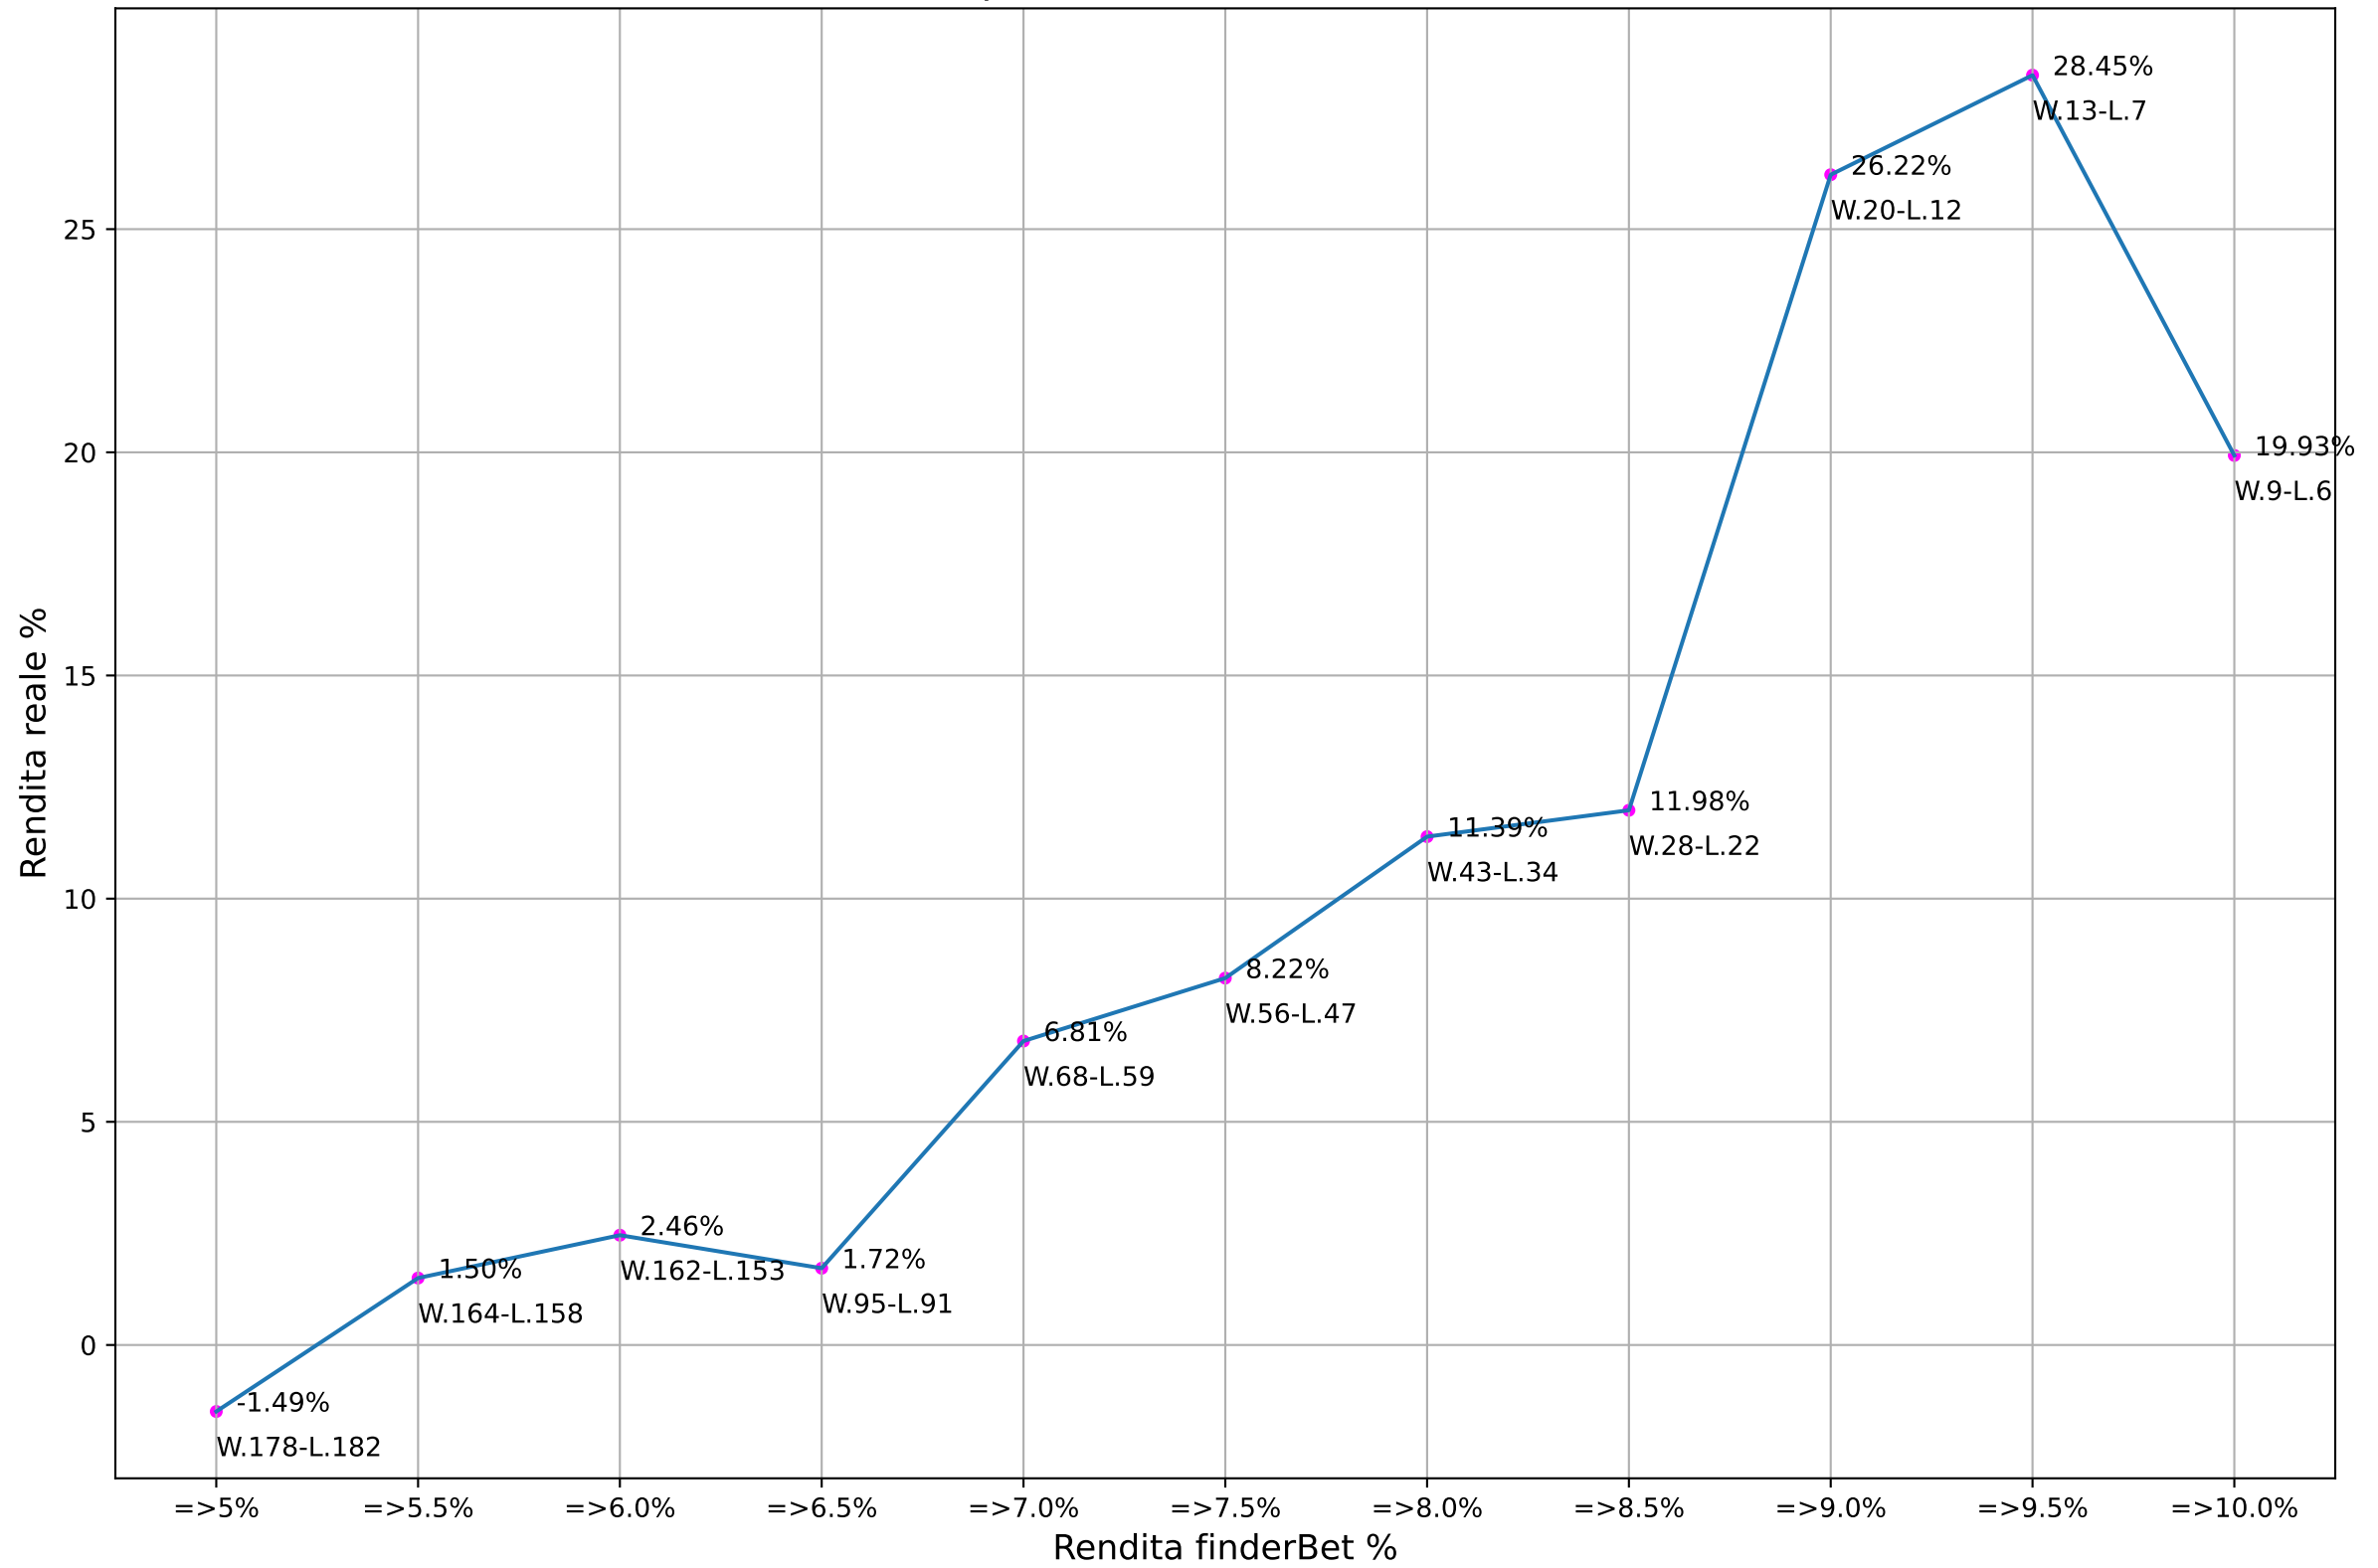

ValueBet bwin - Fascia quote: 1.9-2.1 - Esaminate: 198 su Totale: 20363

ValueBet bwin - Fascia quote: 1.8-2.2 - Esaminate: 360 su Totale: 20363

ValueBet bwin - Fascia quote: 1.7-2.3 - Esaminate: 532 su Totale: 20363

ValueBet bwin - Fascia quote: 1.6-2.4 - Esaminate: 660 su Totale: 20363

ValueBet bwin - Fascia quote: 1.5-2.5 - Esaminate: 706 su Totale: 20363