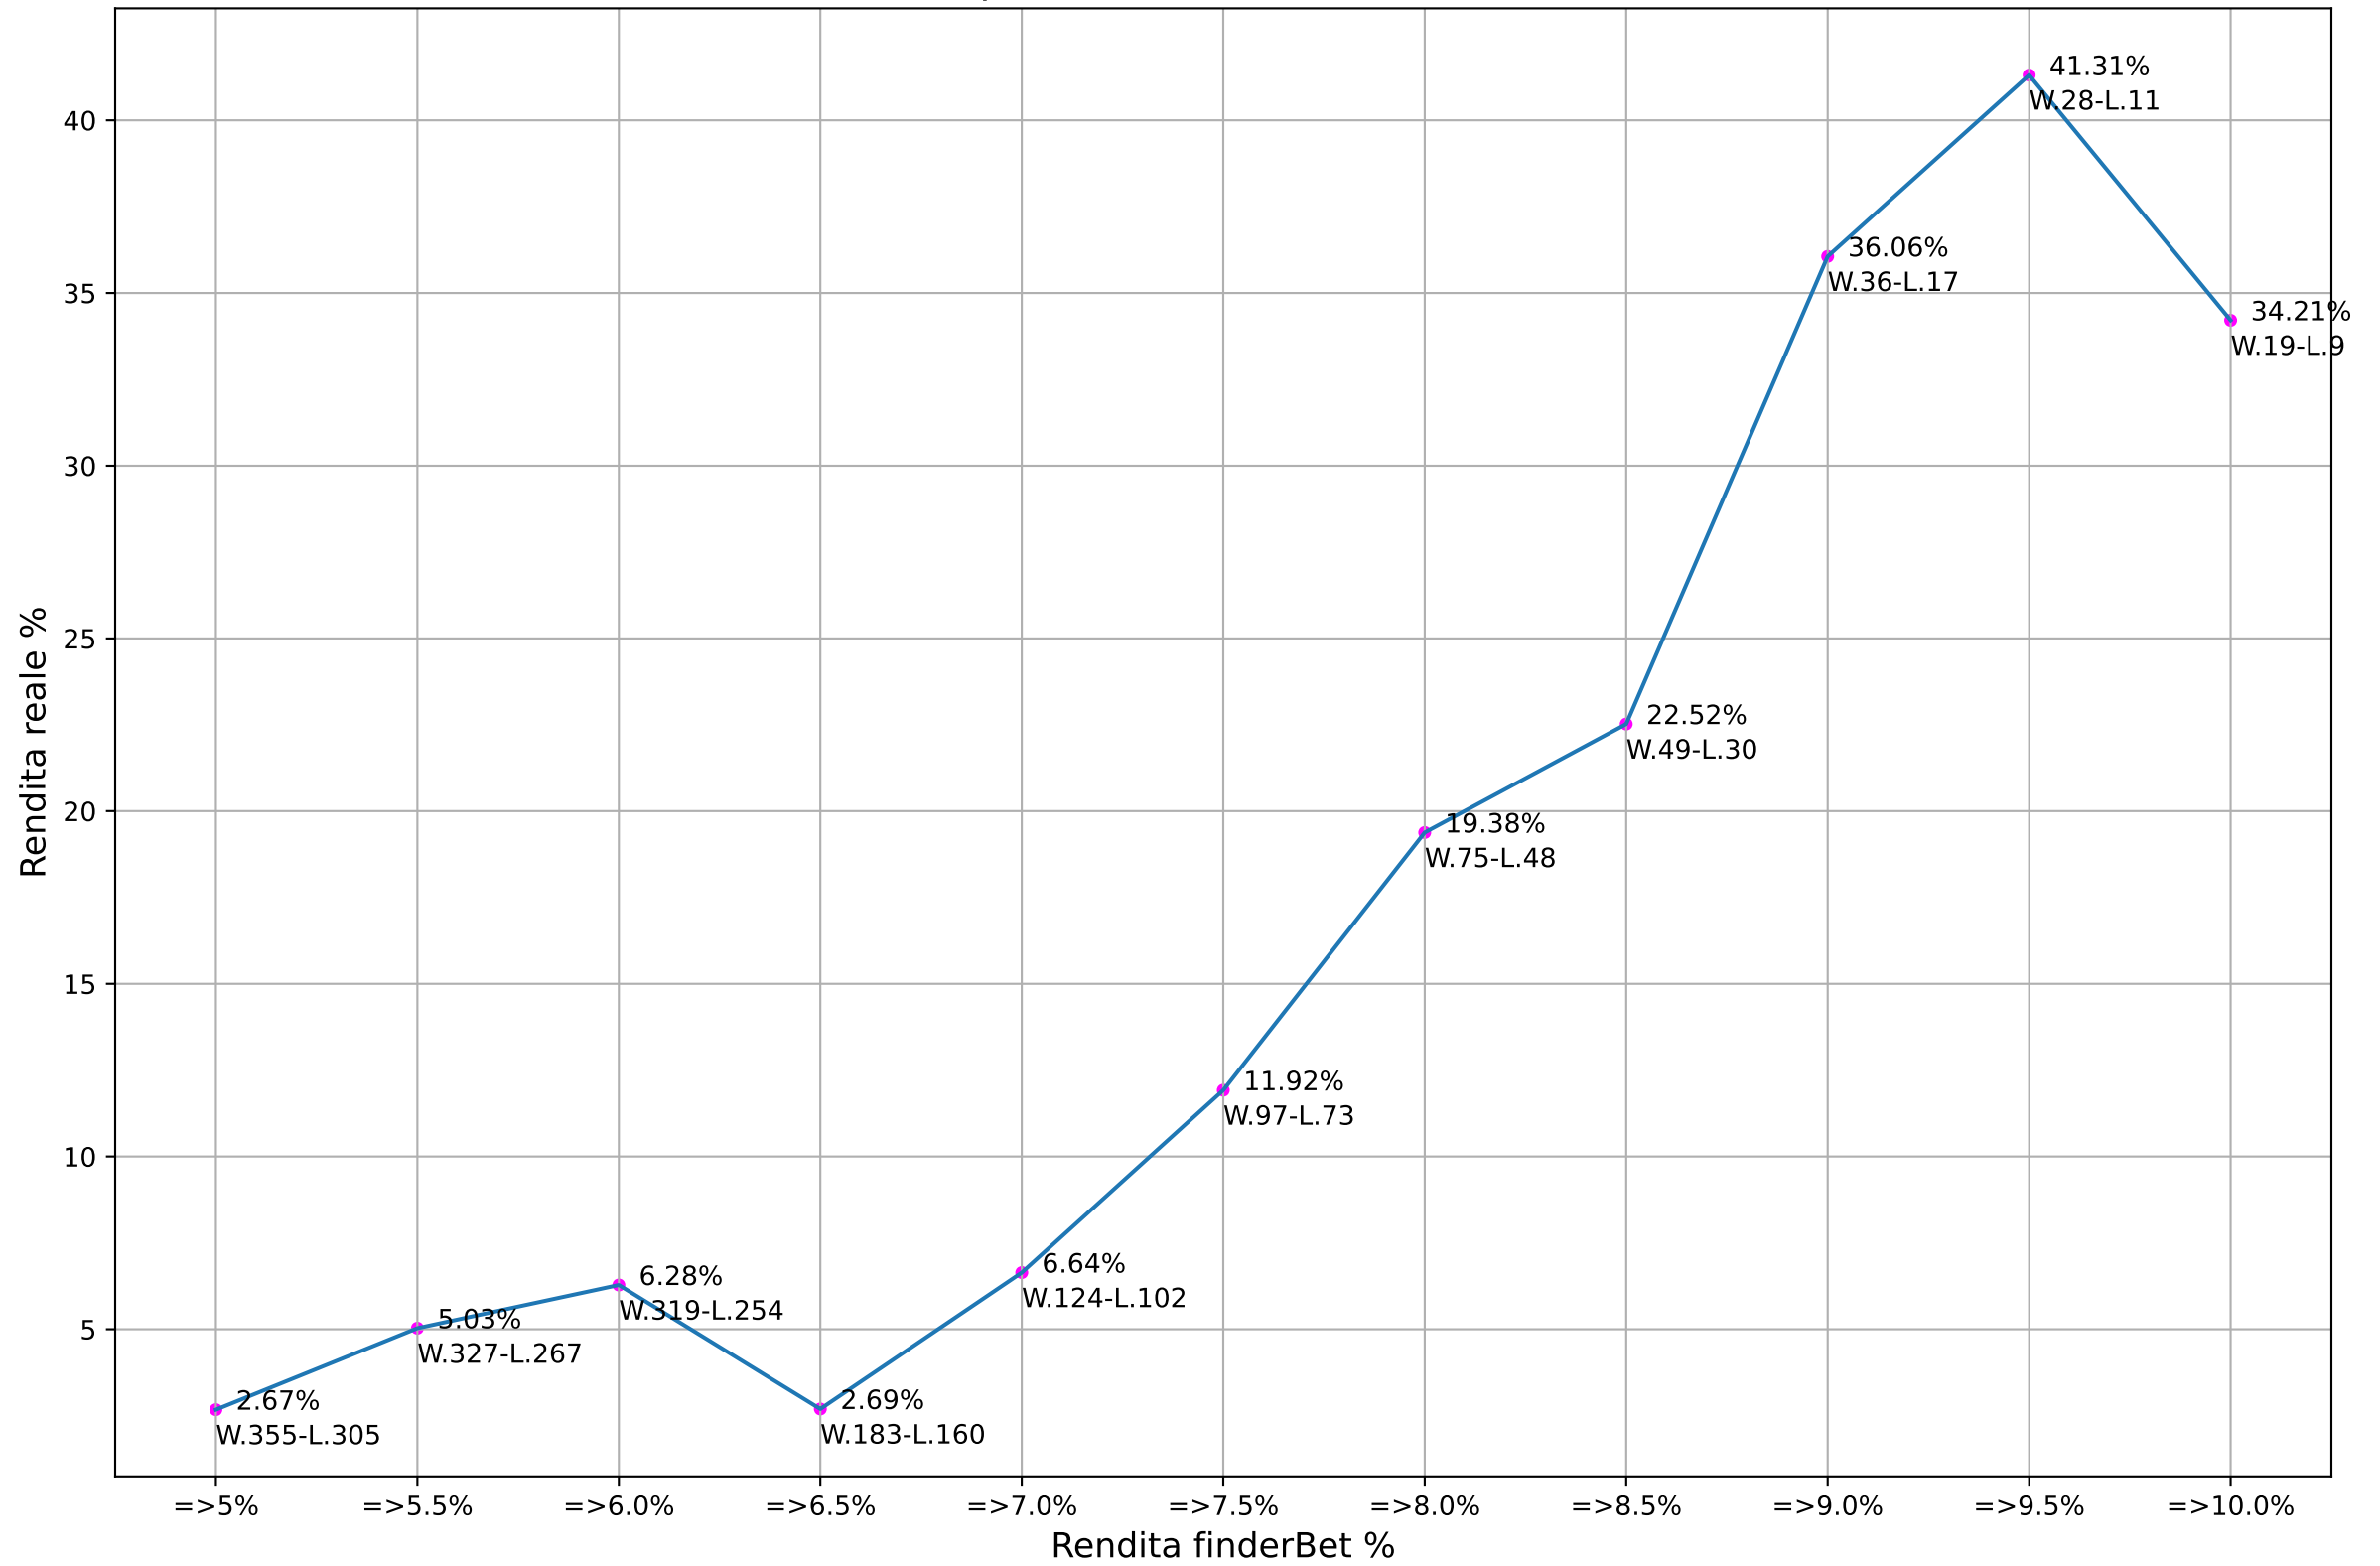

ValueBet bwin - Fascia quote: 1.9-2.1 - Esaminate: 198 su Totale: 20363

ValueBet bwin - Fascia quote: 1.8-2.2 - Esaminate: 360 su Totale: 20363

ValueBet bwin - Fascia quote: 1.7-2.3 - Esaminate: 532 su Totale: 20363

ValueBet bwin - Fascia quote: 1.6-2.4 - Esaminate: 660 su Totale: 20363

ValueBet bwin - Fascia quote: 1.5-2.5 - Esaminate: 706 su Totale: 20363