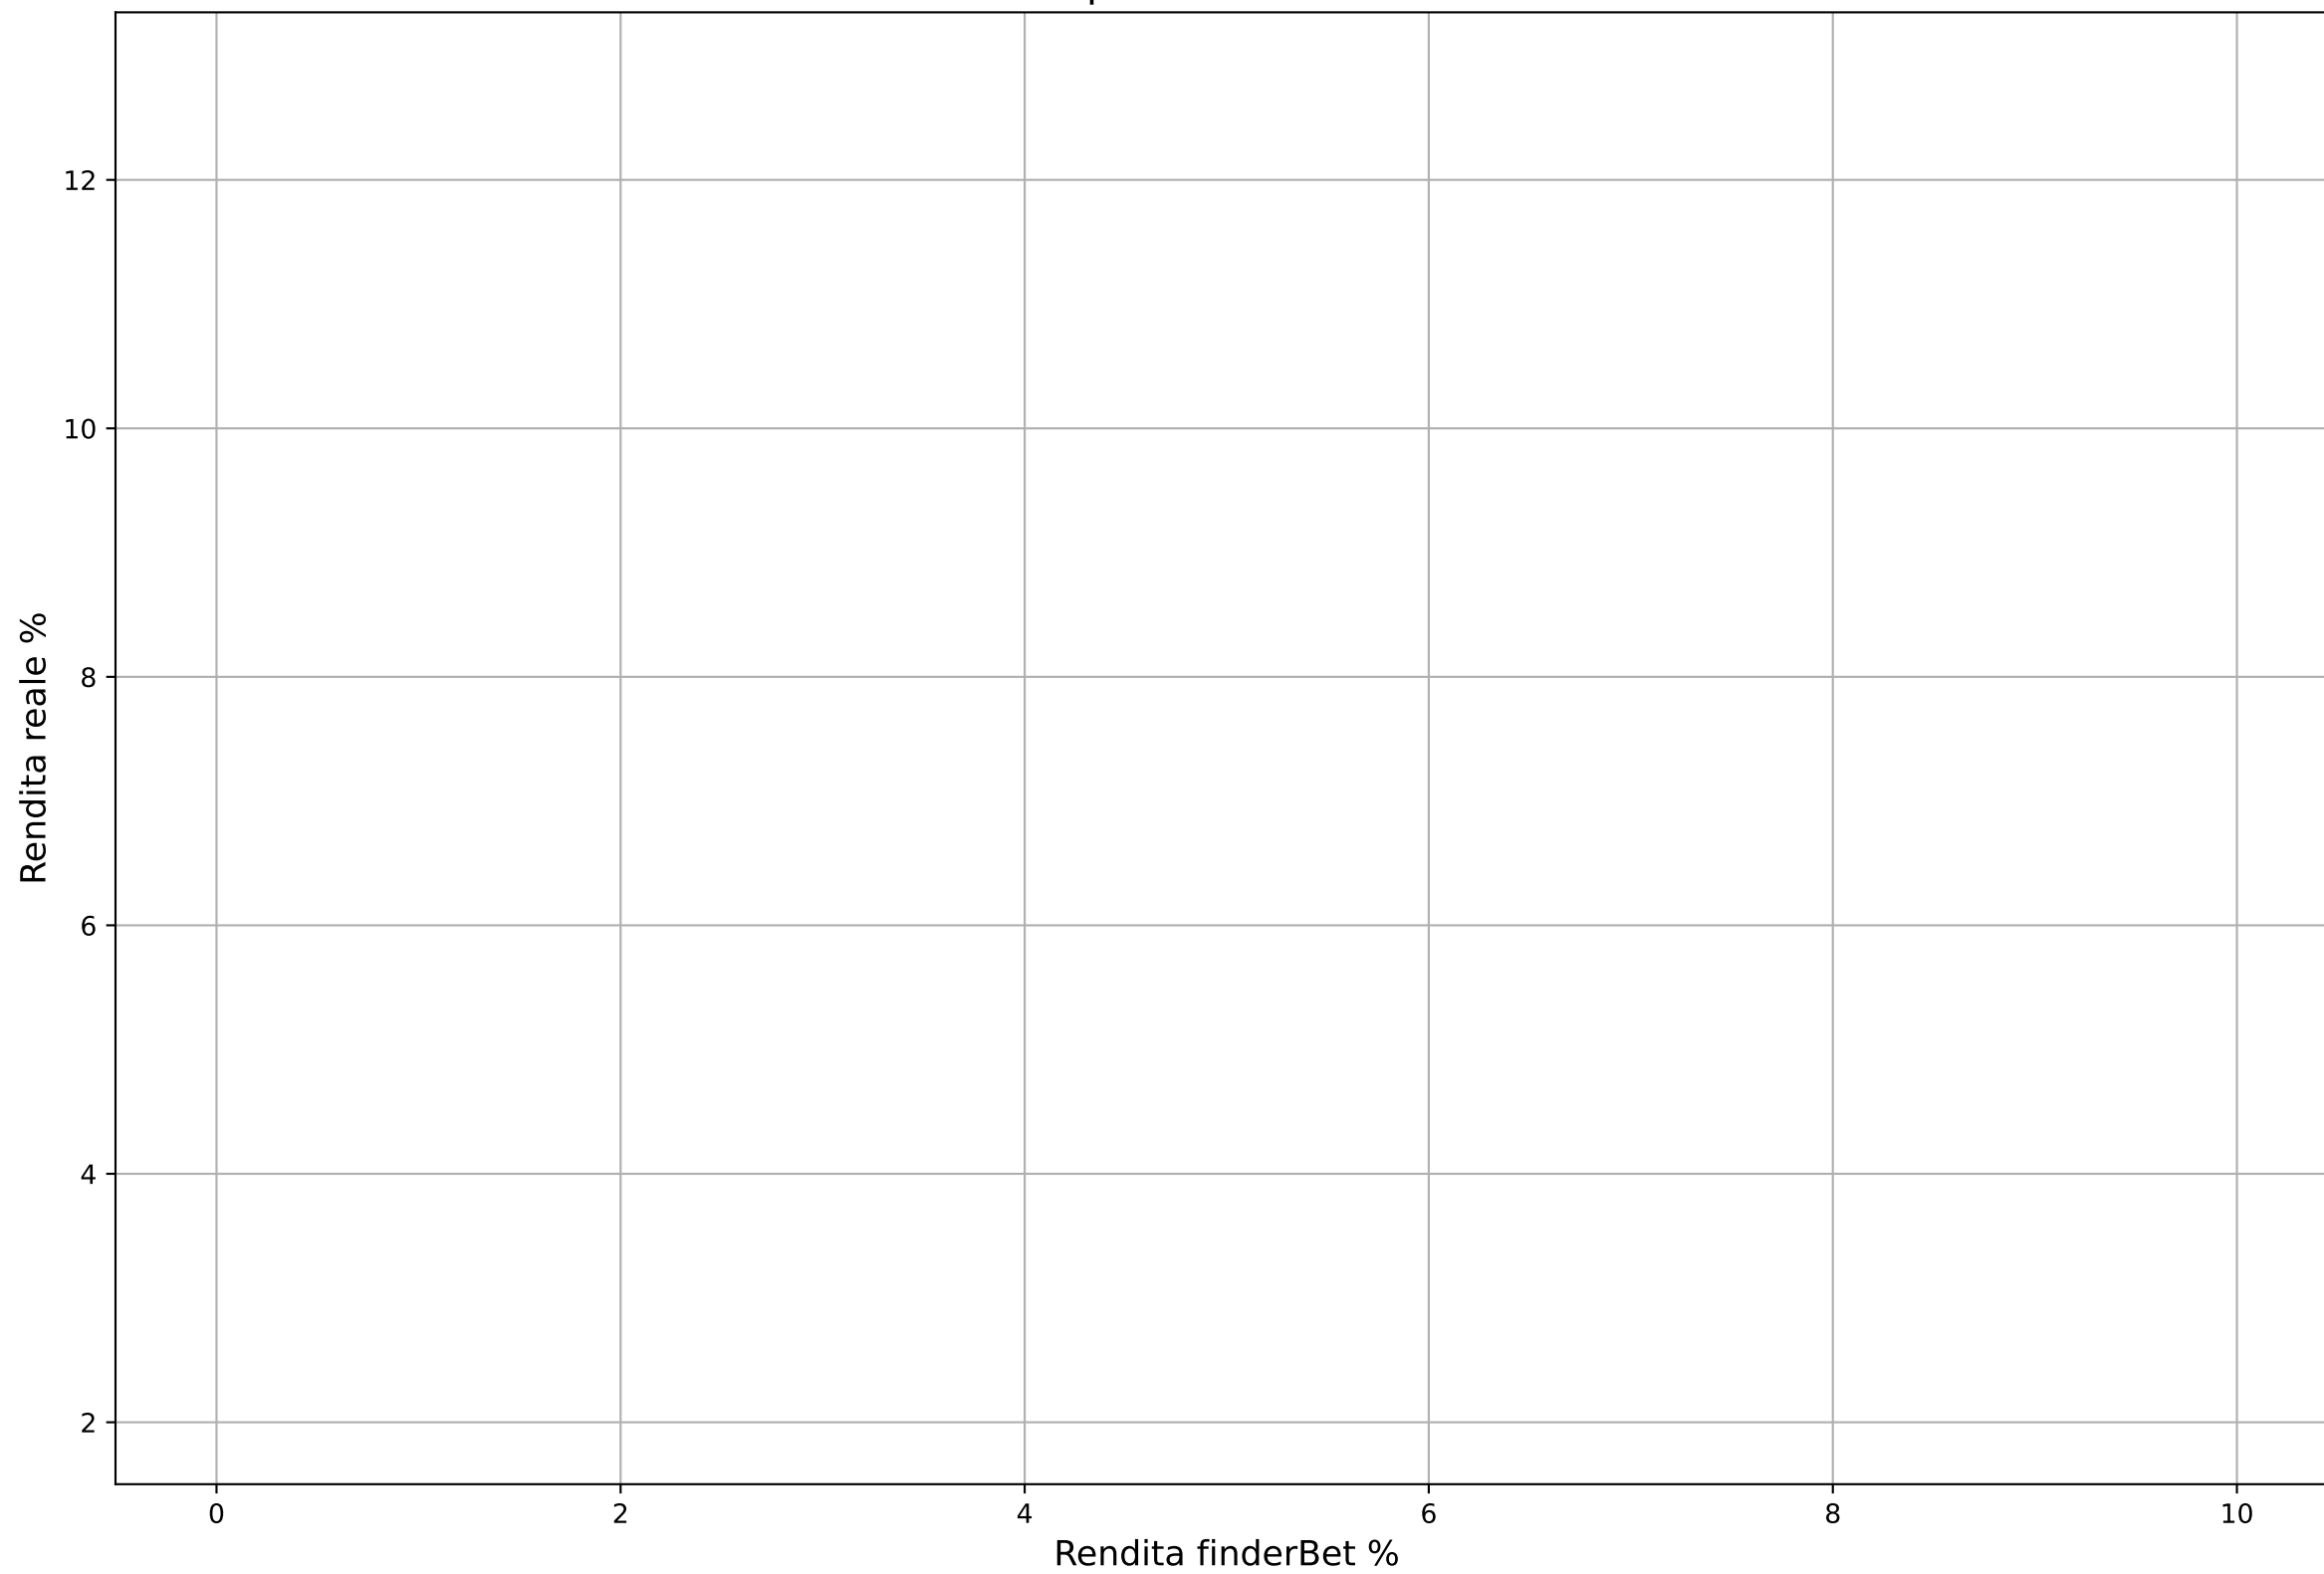

ValueBet casinomania - Fascia quote: 1.9-2.1 - Esaminate: 0 su Totale: 28424

ValueBet casinomania - Fascia quote: 1.8-2.2 - Esaminate: 0 su Totale: 28424

ValueBet casinomania - Fascia quote: 1.7-2.3 - Esaminate: 0 su Totale: 28424

ValueBet casinomania - Fascia quote: 1.6-2.4 - Esaminate: 0 su Totale: 28424

ValueBet casinomania - Fascia quote: 1.5-2.5 - Esaminate: 0 su Totale: 28424