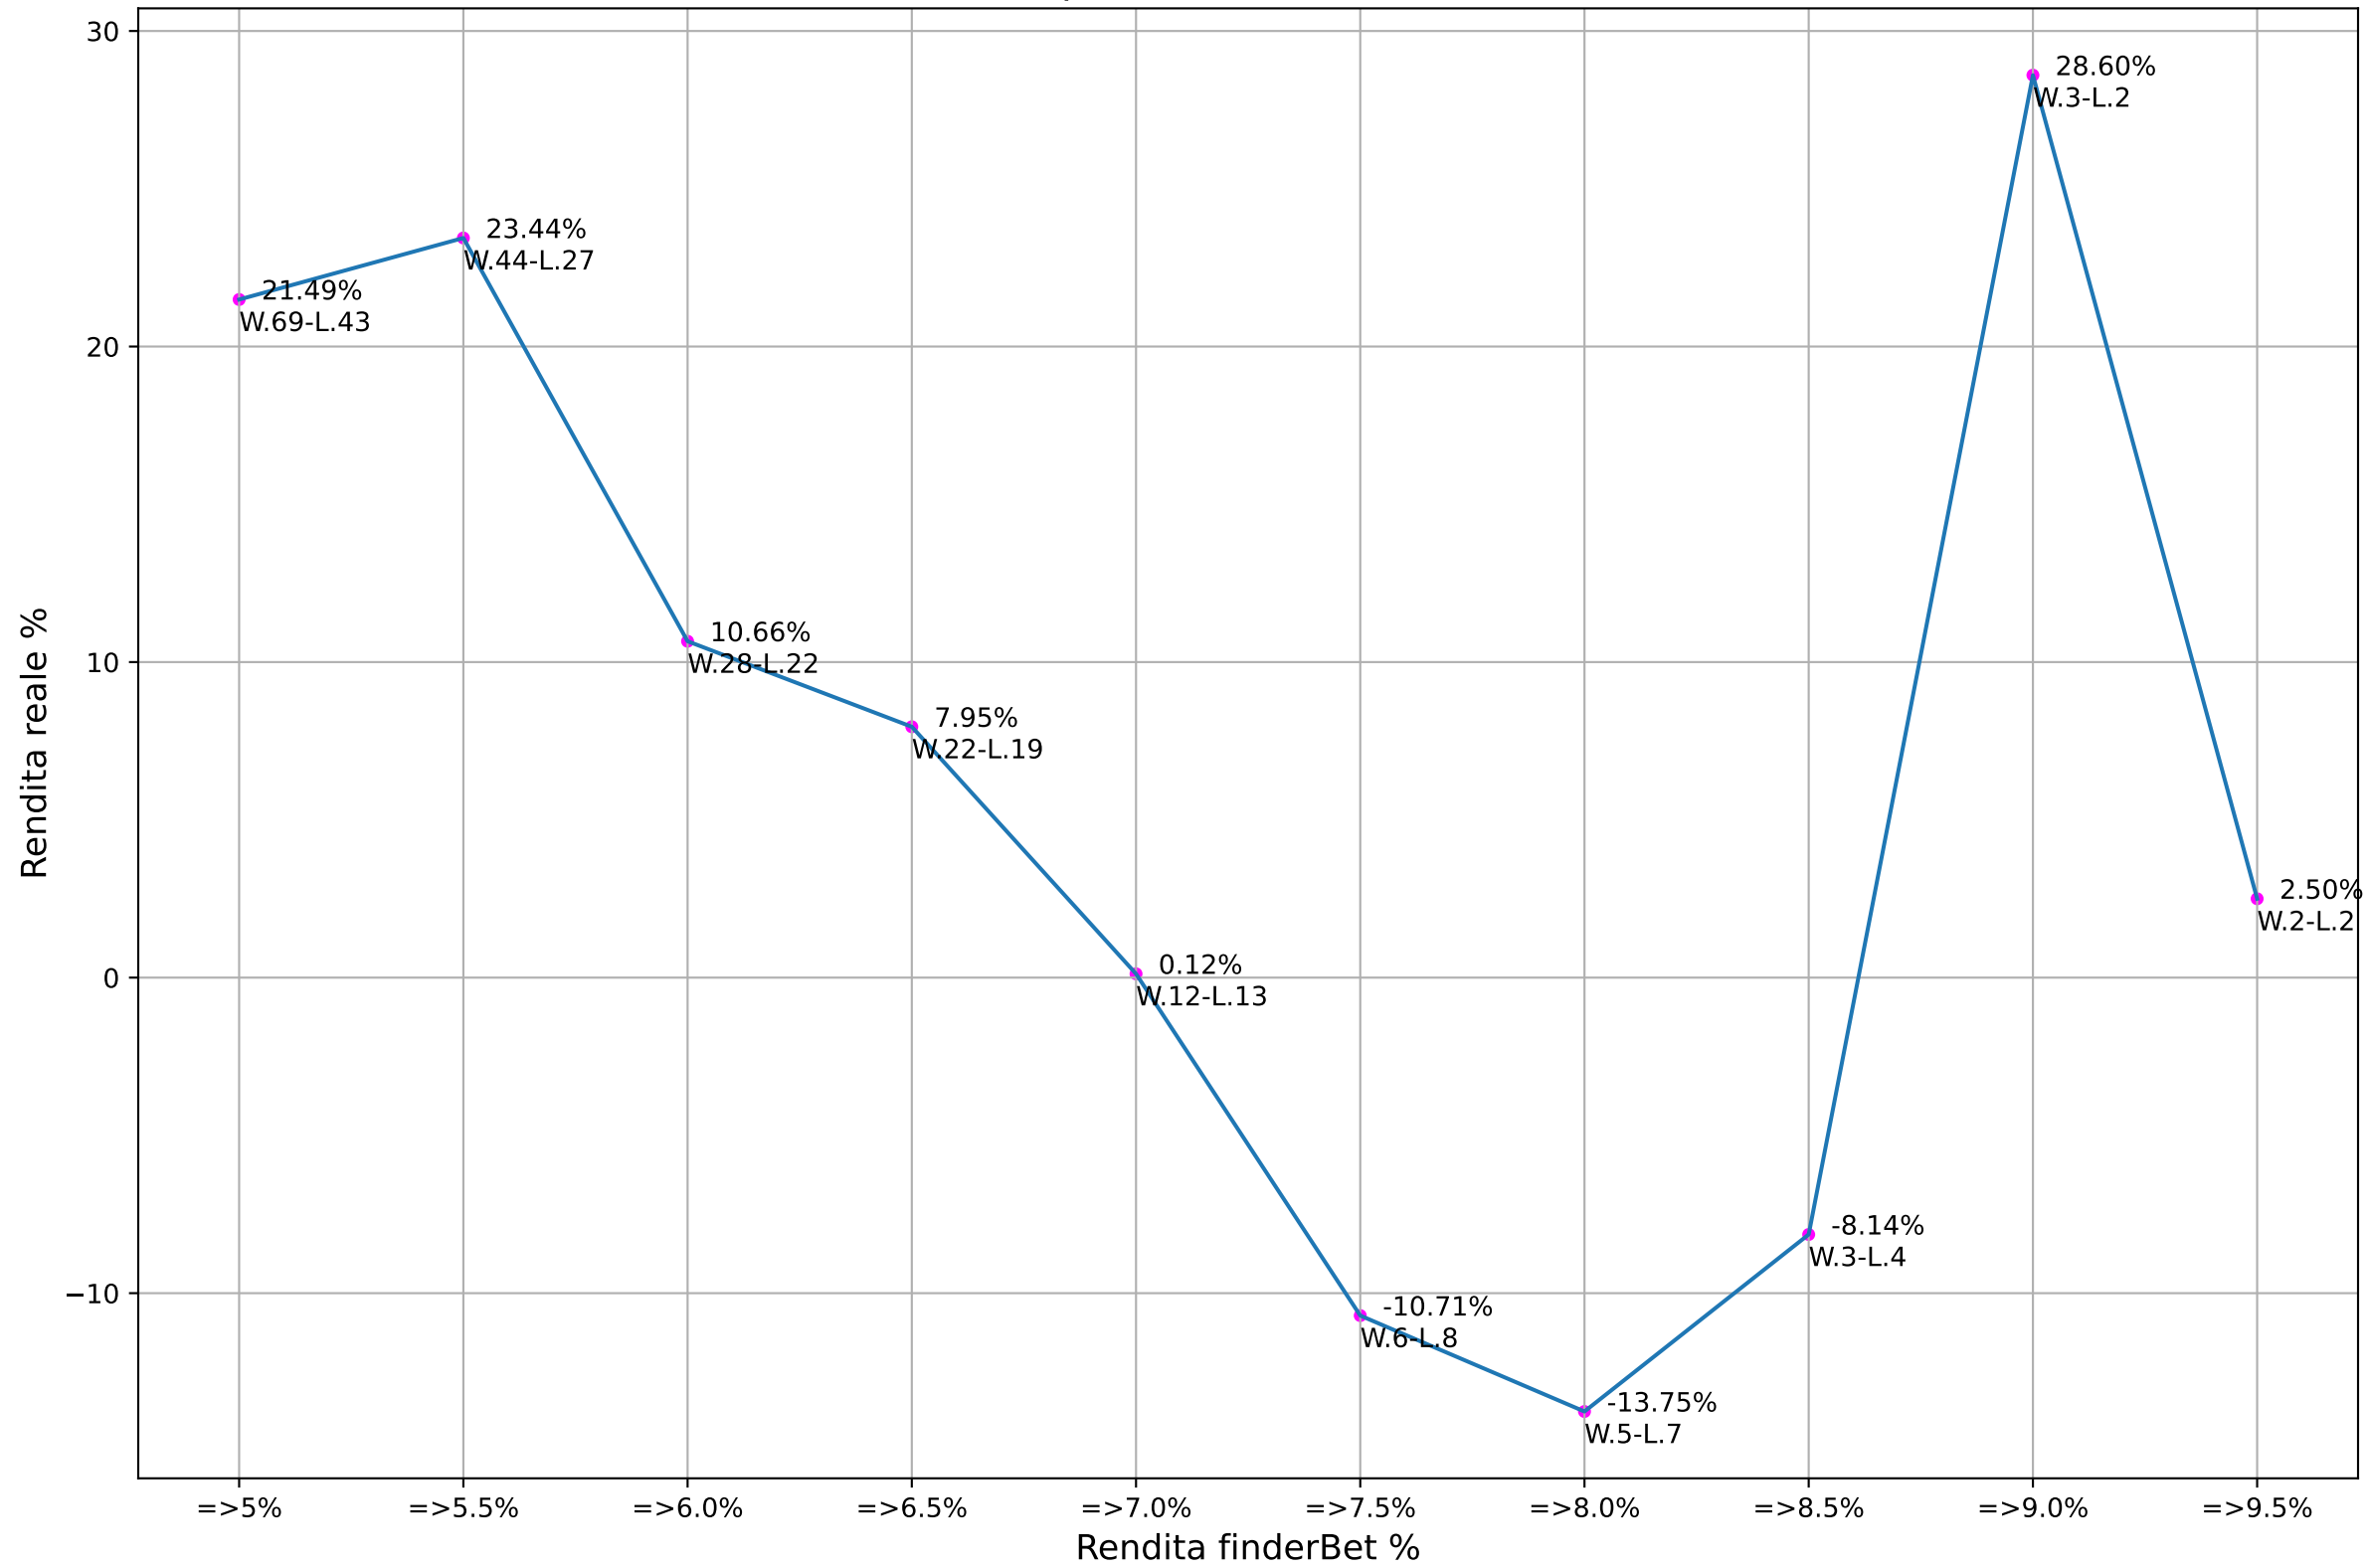

ValueBet chancebet - Fascia quote: 1.9-2.1 - Esaminate: 32 su Totale: 28424

ValueBet chancebet - Fascia quote: 1.8-2.2 - Esaminate: 65 su Totale: 28424

ValueBet chancebet - Fascia quote: 1.7-2.3 - Esaminate: 90 su Totale: 28424

ValueBet chancebet - Fascia quote: 1.6-2.4 - Esaminate: 112 su Totale: 28424

ValueBet chancebet - Fascia quote: 1.5-2.5 - Esaminate: 126 su Totale: 28424