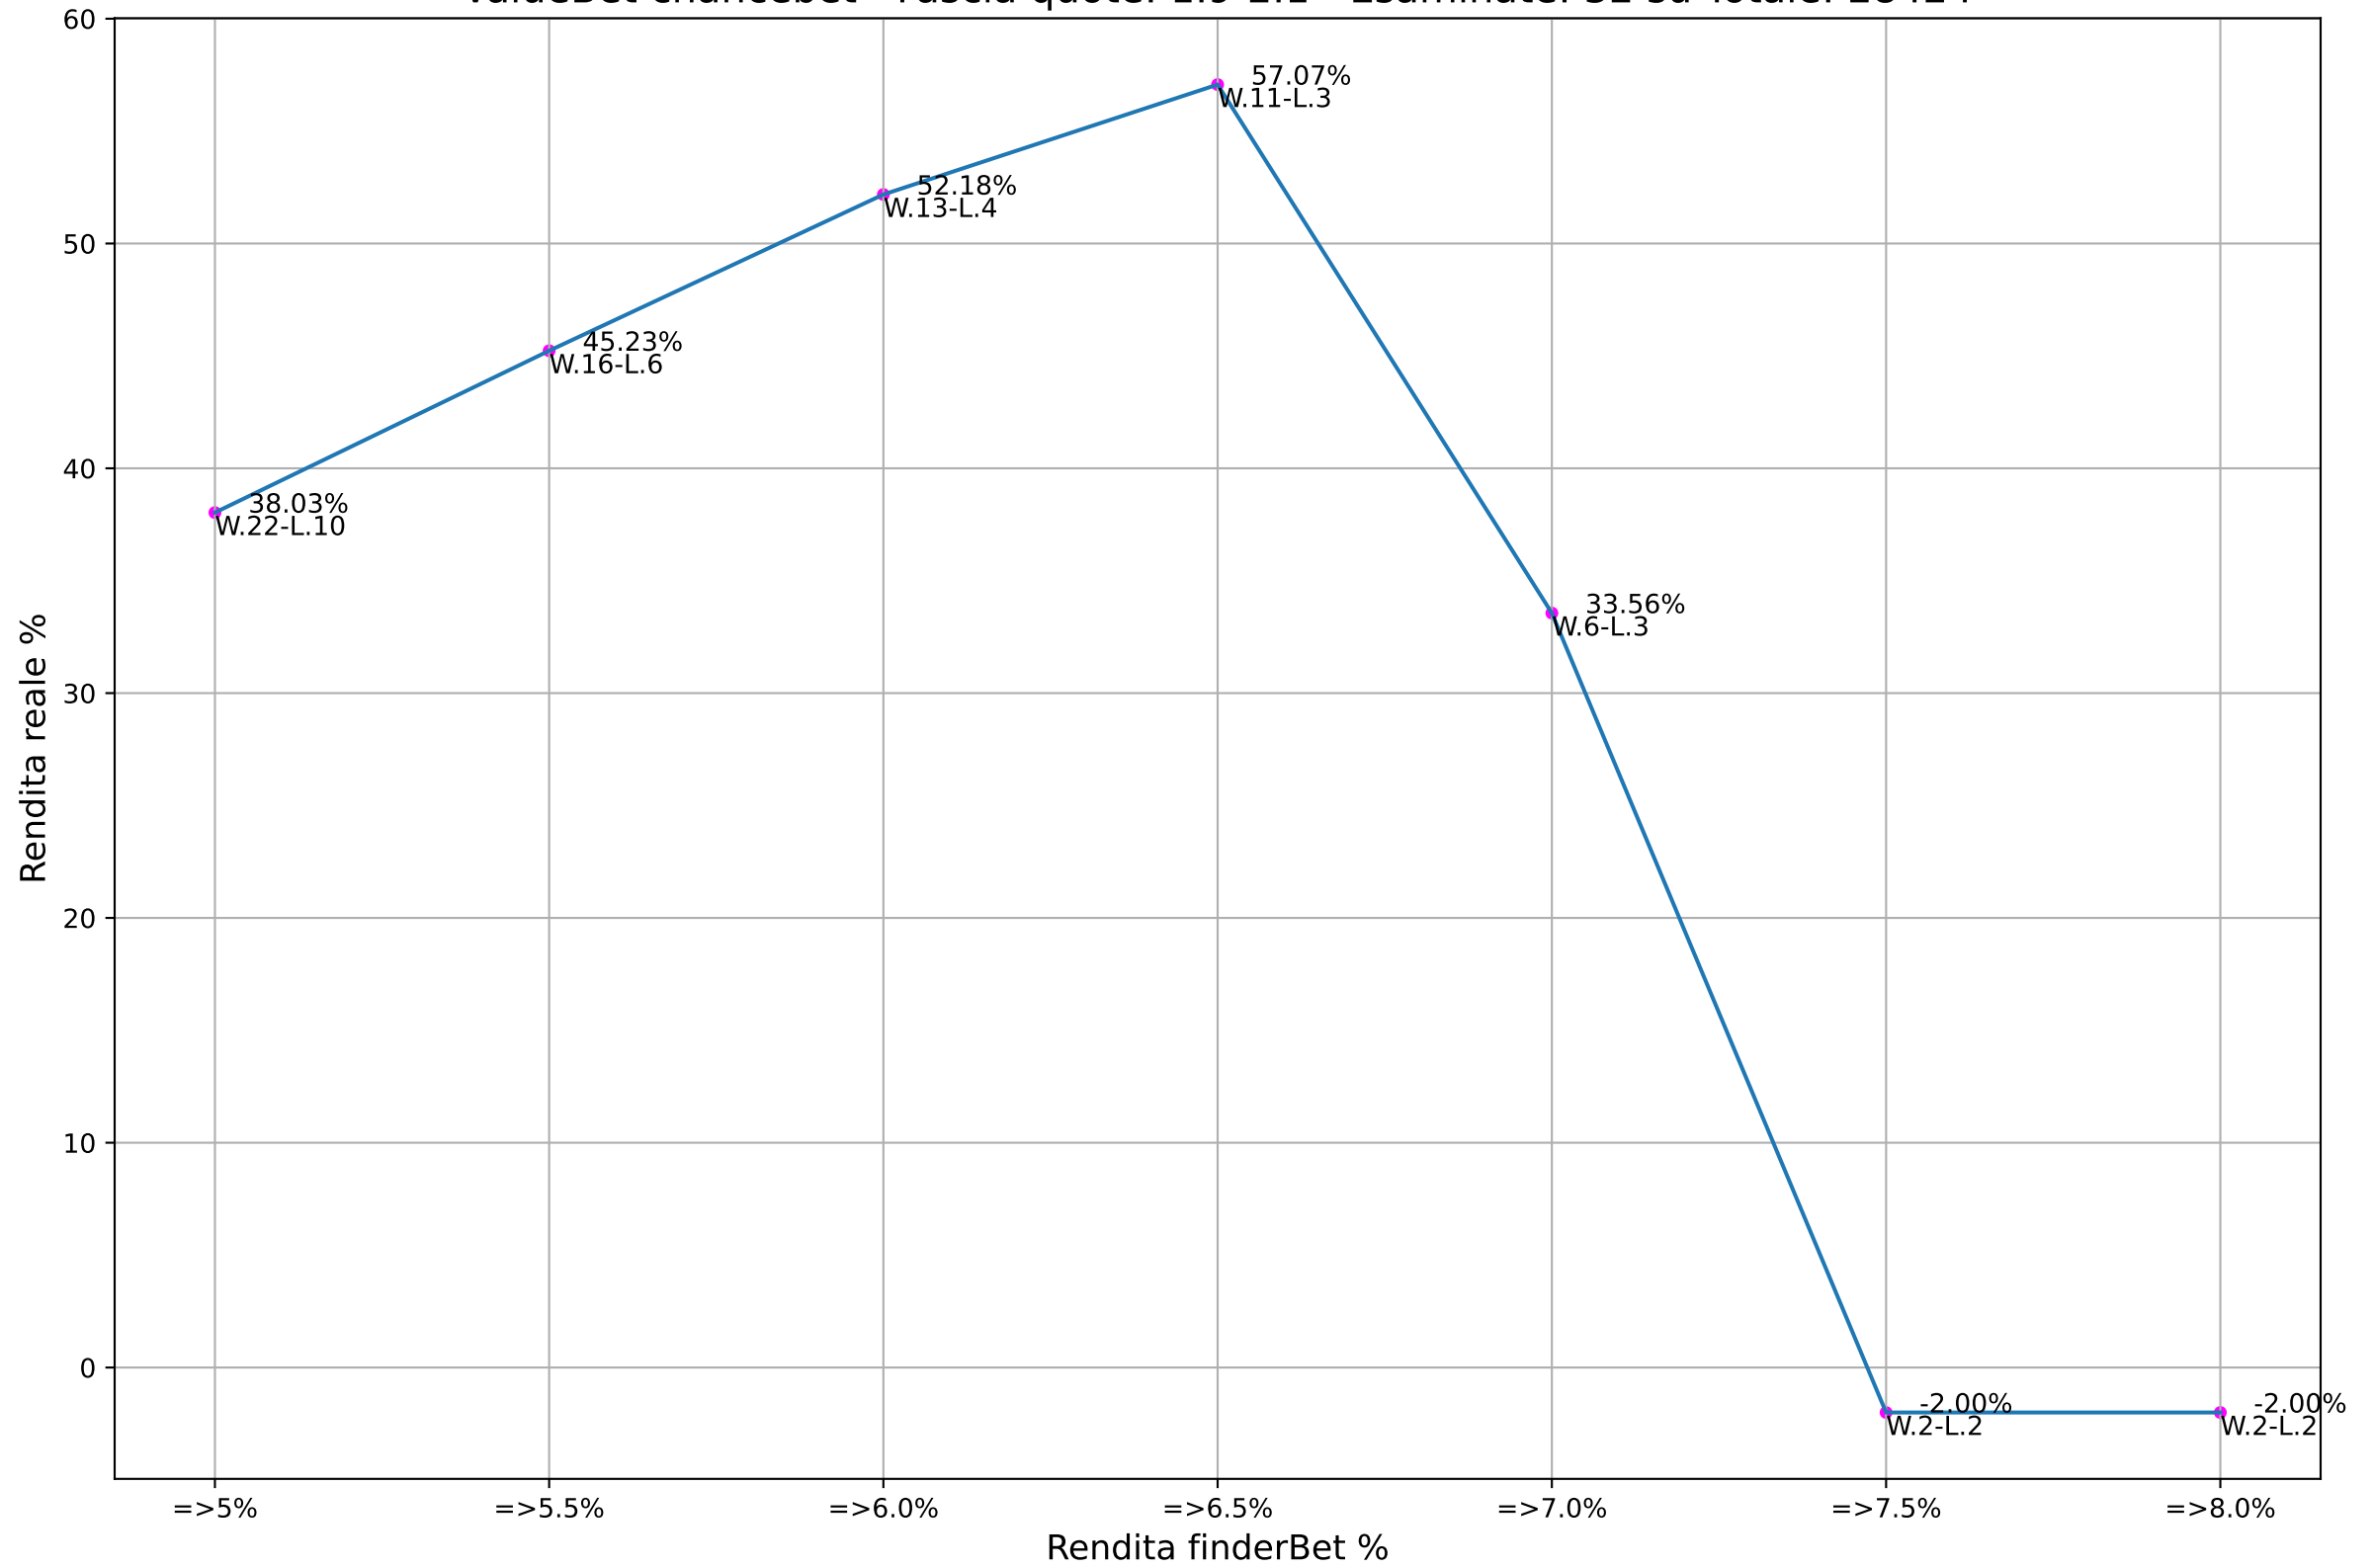

ValueBet chancebet - Fascia quote: 1.9-2.1 - Esaminate: 32 su Totale: 28424

ValueBet chancebet - Fascia quote: 1.8-2.2 - Esaminate: 65 su Totale: 28424

ValueBet chancebet - Fascia quote: 1.7-2.3 - Esaminate: 90 su Totale: 28424

ValueBet chancebet - Fascia quote: 1.6-2.4 - Esaminate: 112 su Totale: 28424

ValueBet chancebet - Fascia quote: 1.5-2.5 - Esaminate: 126 su Totale: 28424