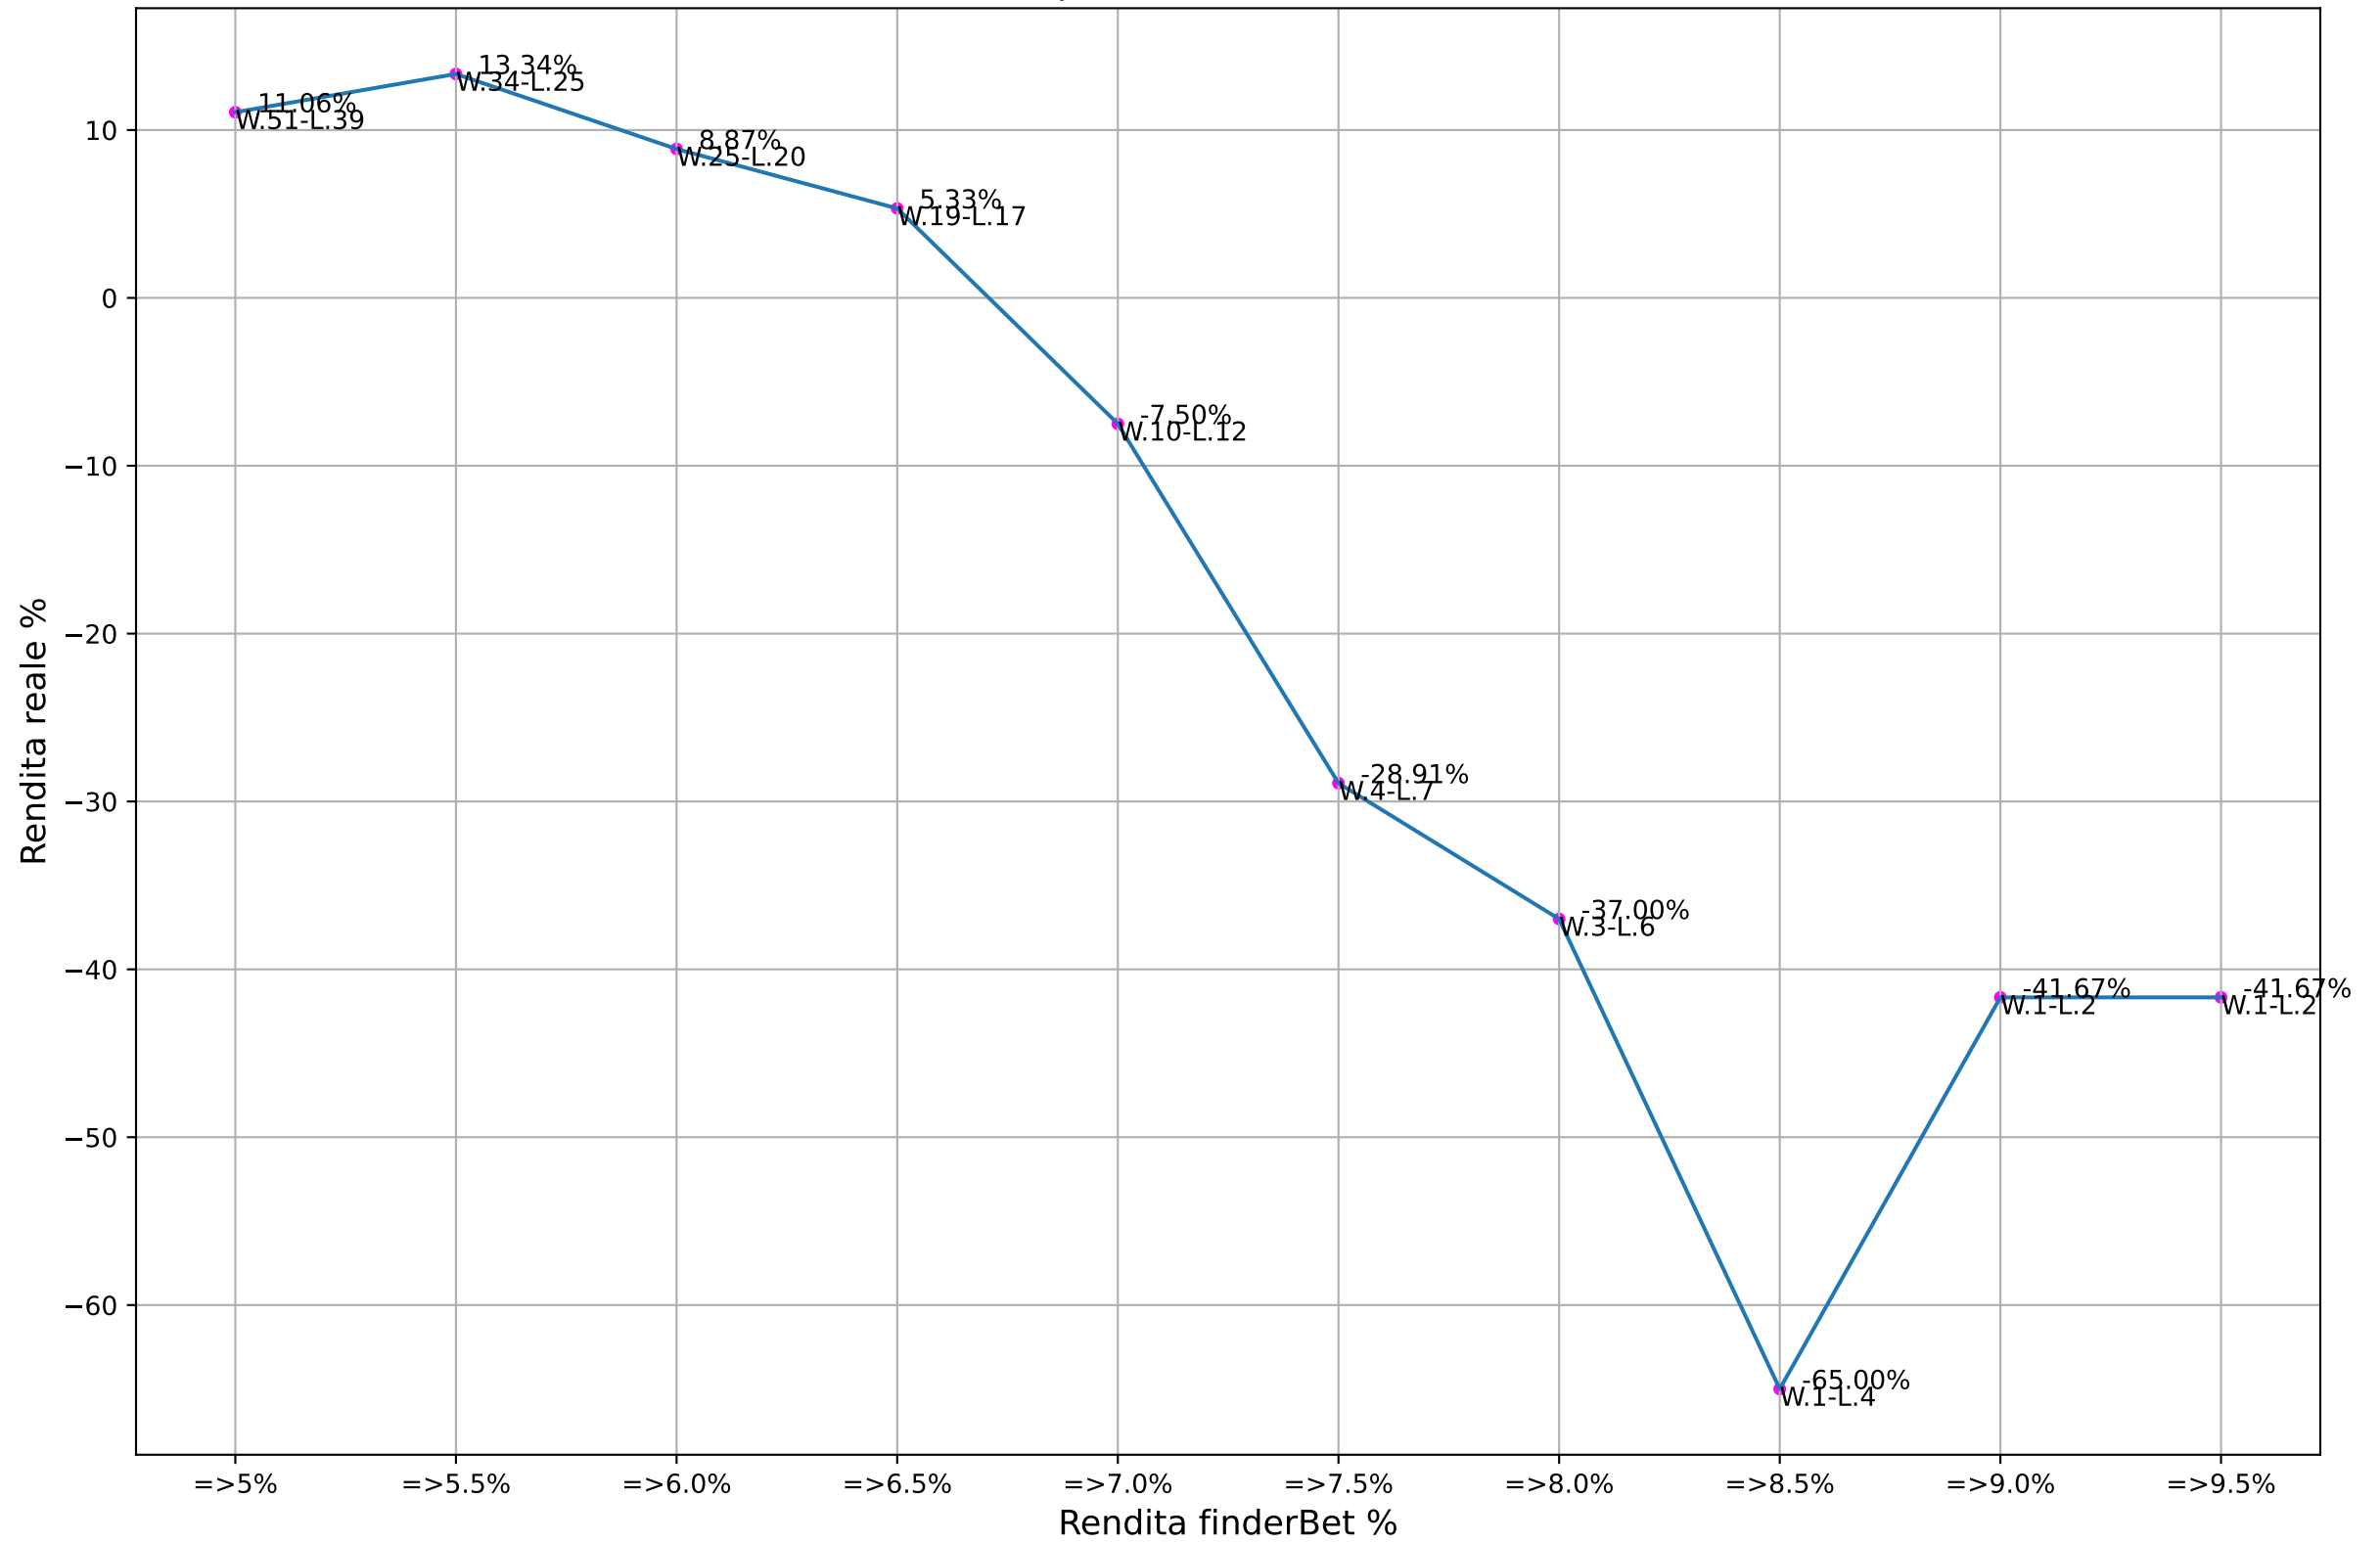

ValueBet chancebet - Fascia quote: 1.9-2.1 - Esaminate: 32 su Totale: 28424

ValueBet chancebet - Fascia quote: 1.8-2.2 - Esaminate: 65 su Totale: 28424

ValueBet chancebet - Fascia quote: 1.7-2.3 - Esaminate: 90 su Totale: 28424

ValueBet chancebet - Fascia quote: 1.6-2.4 - Esaminate: 112 su Totale: 28424

ValueBet chancebet - Fascia quote: 1.5-2.5 - Esaminate: 126 su Totale: 28424