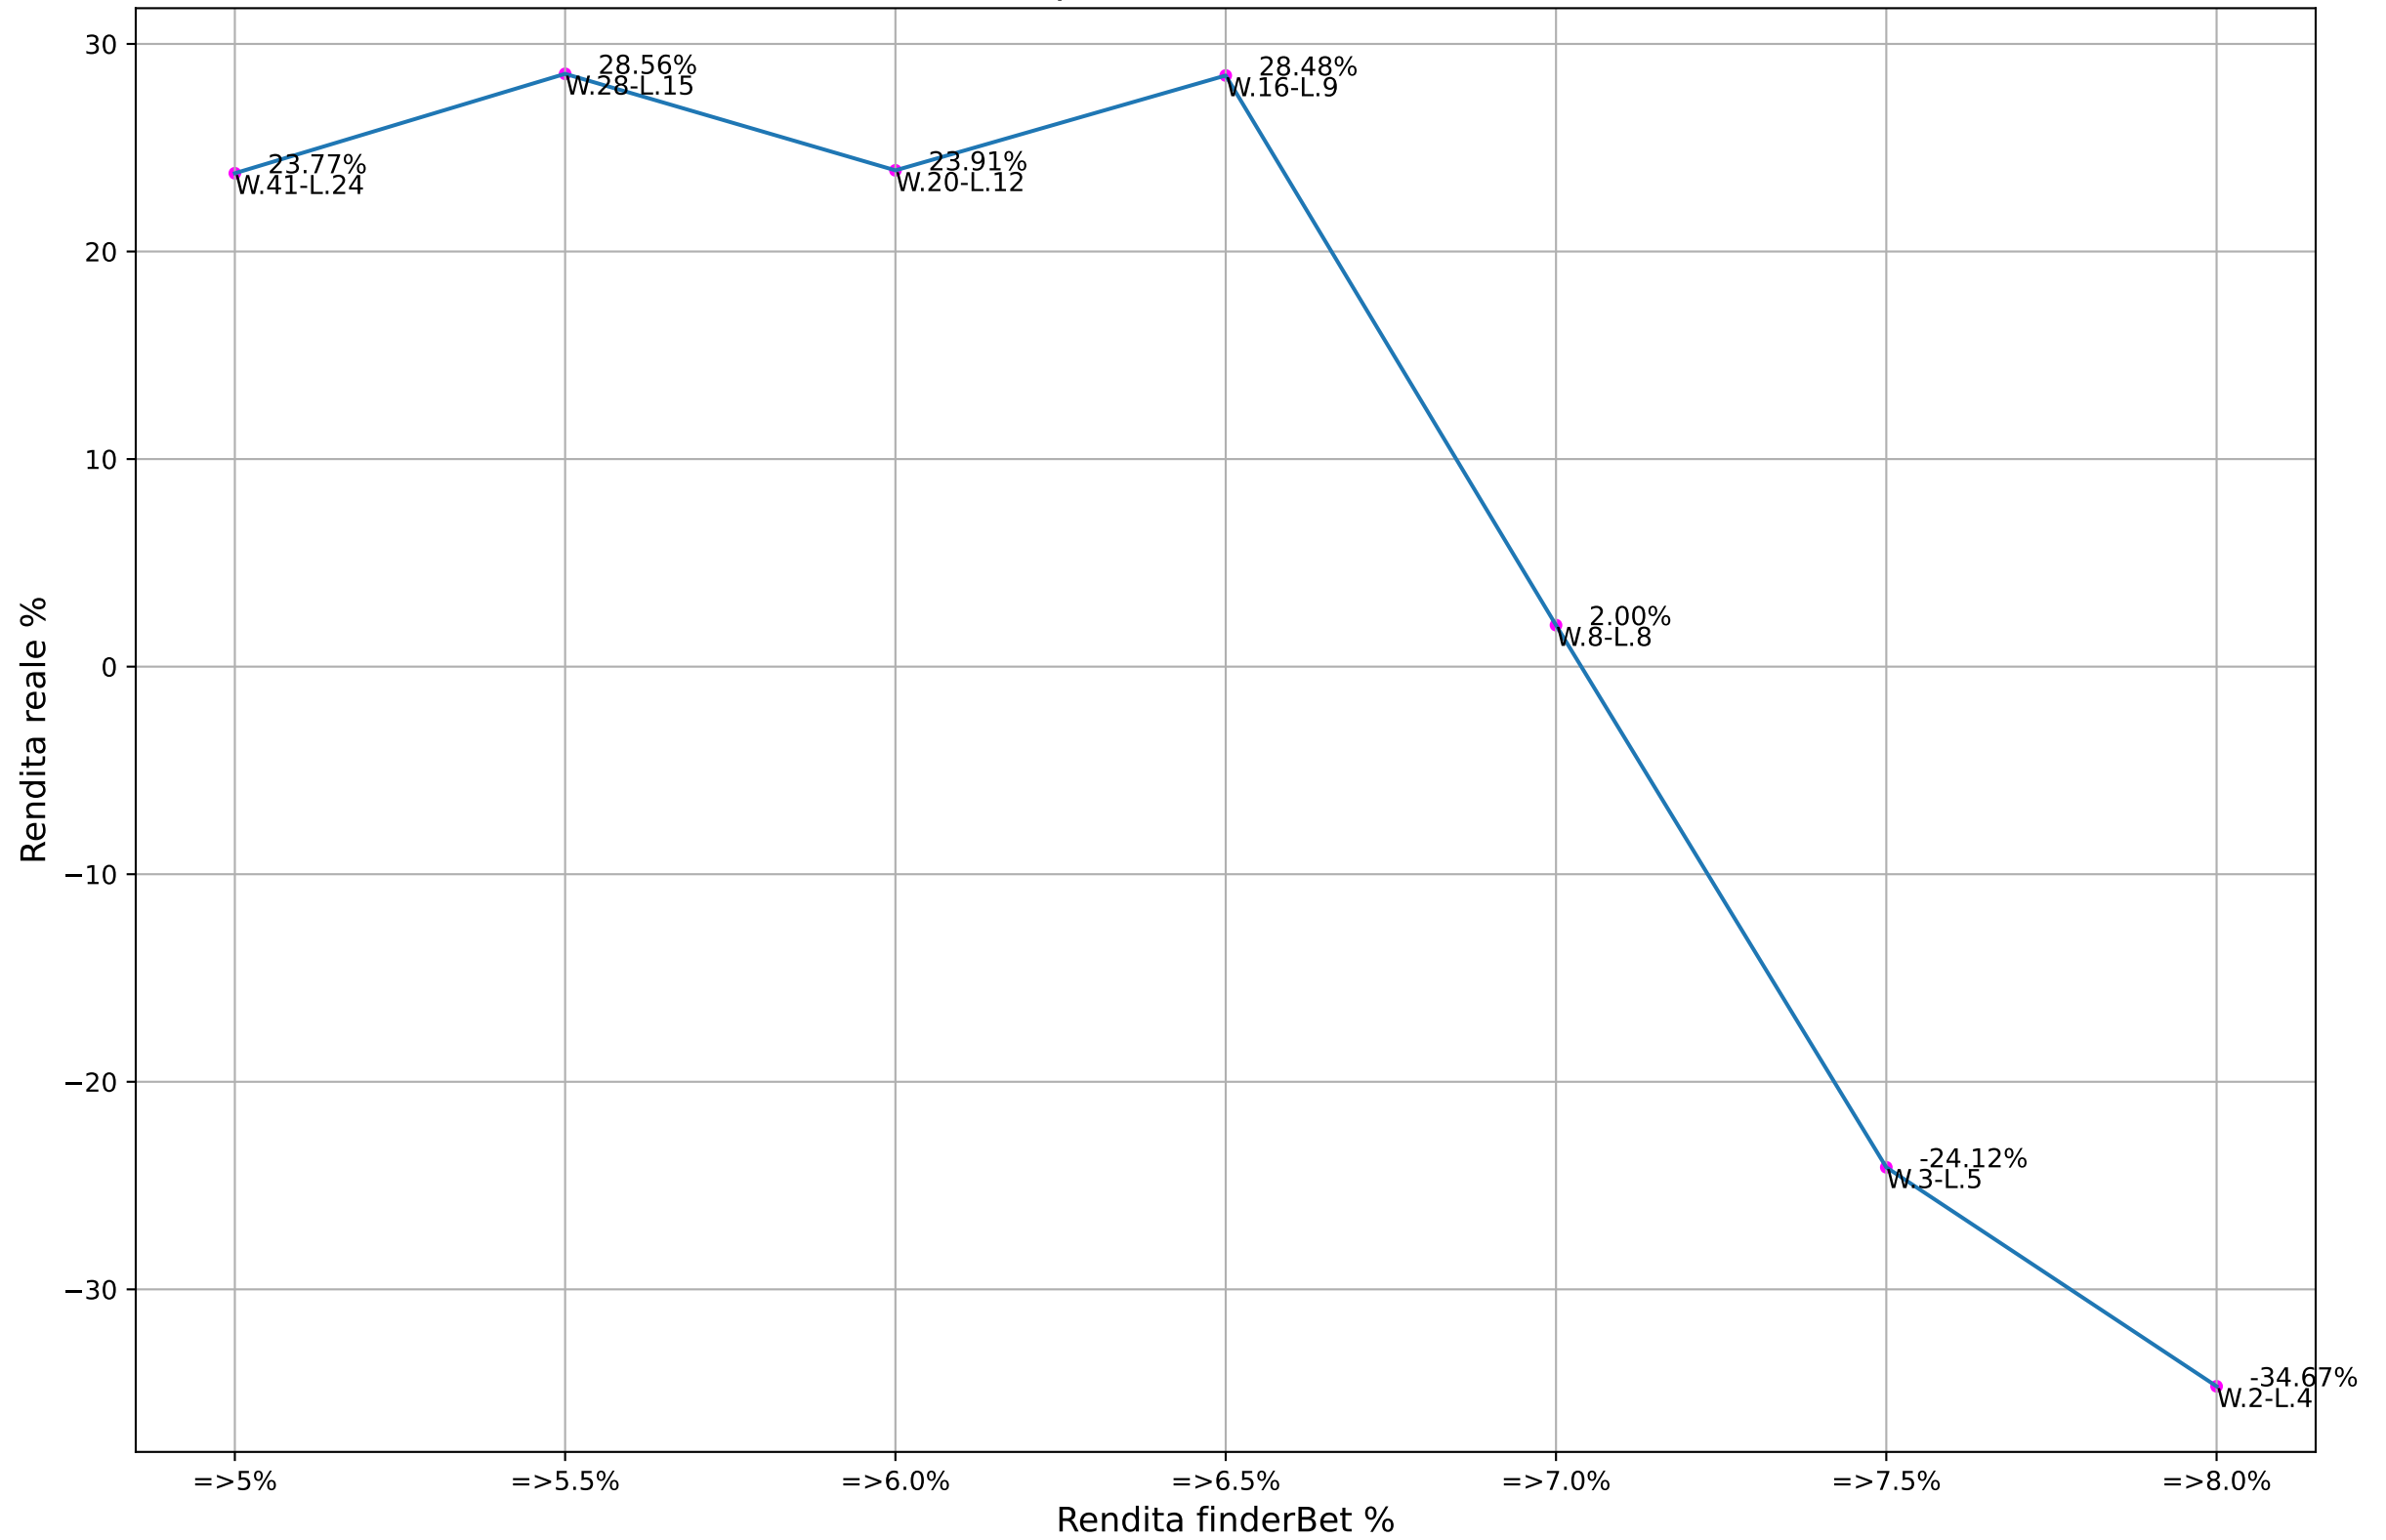

ValueBet chancebet - Fascia quote: 1.9-2.1 - Esaminate: 32 su Totale: 28424

ValueBet chancebet - Fascia quote: 1.8-2.2 - Esaminate: 65 su Totale: 28424

ValueBet chancebet - Fascia quote: 1.7-2.3 - Esaminate: 90 su Totale: 28424

ValueBet chancebet - Fascia quote: 1.6-2.4 - Esaminate: 112 su Totale: 28424

ValueBet chancebet - Fascia quote: 1.5-2.5 - Esaminate: 126 su Totale: 28424