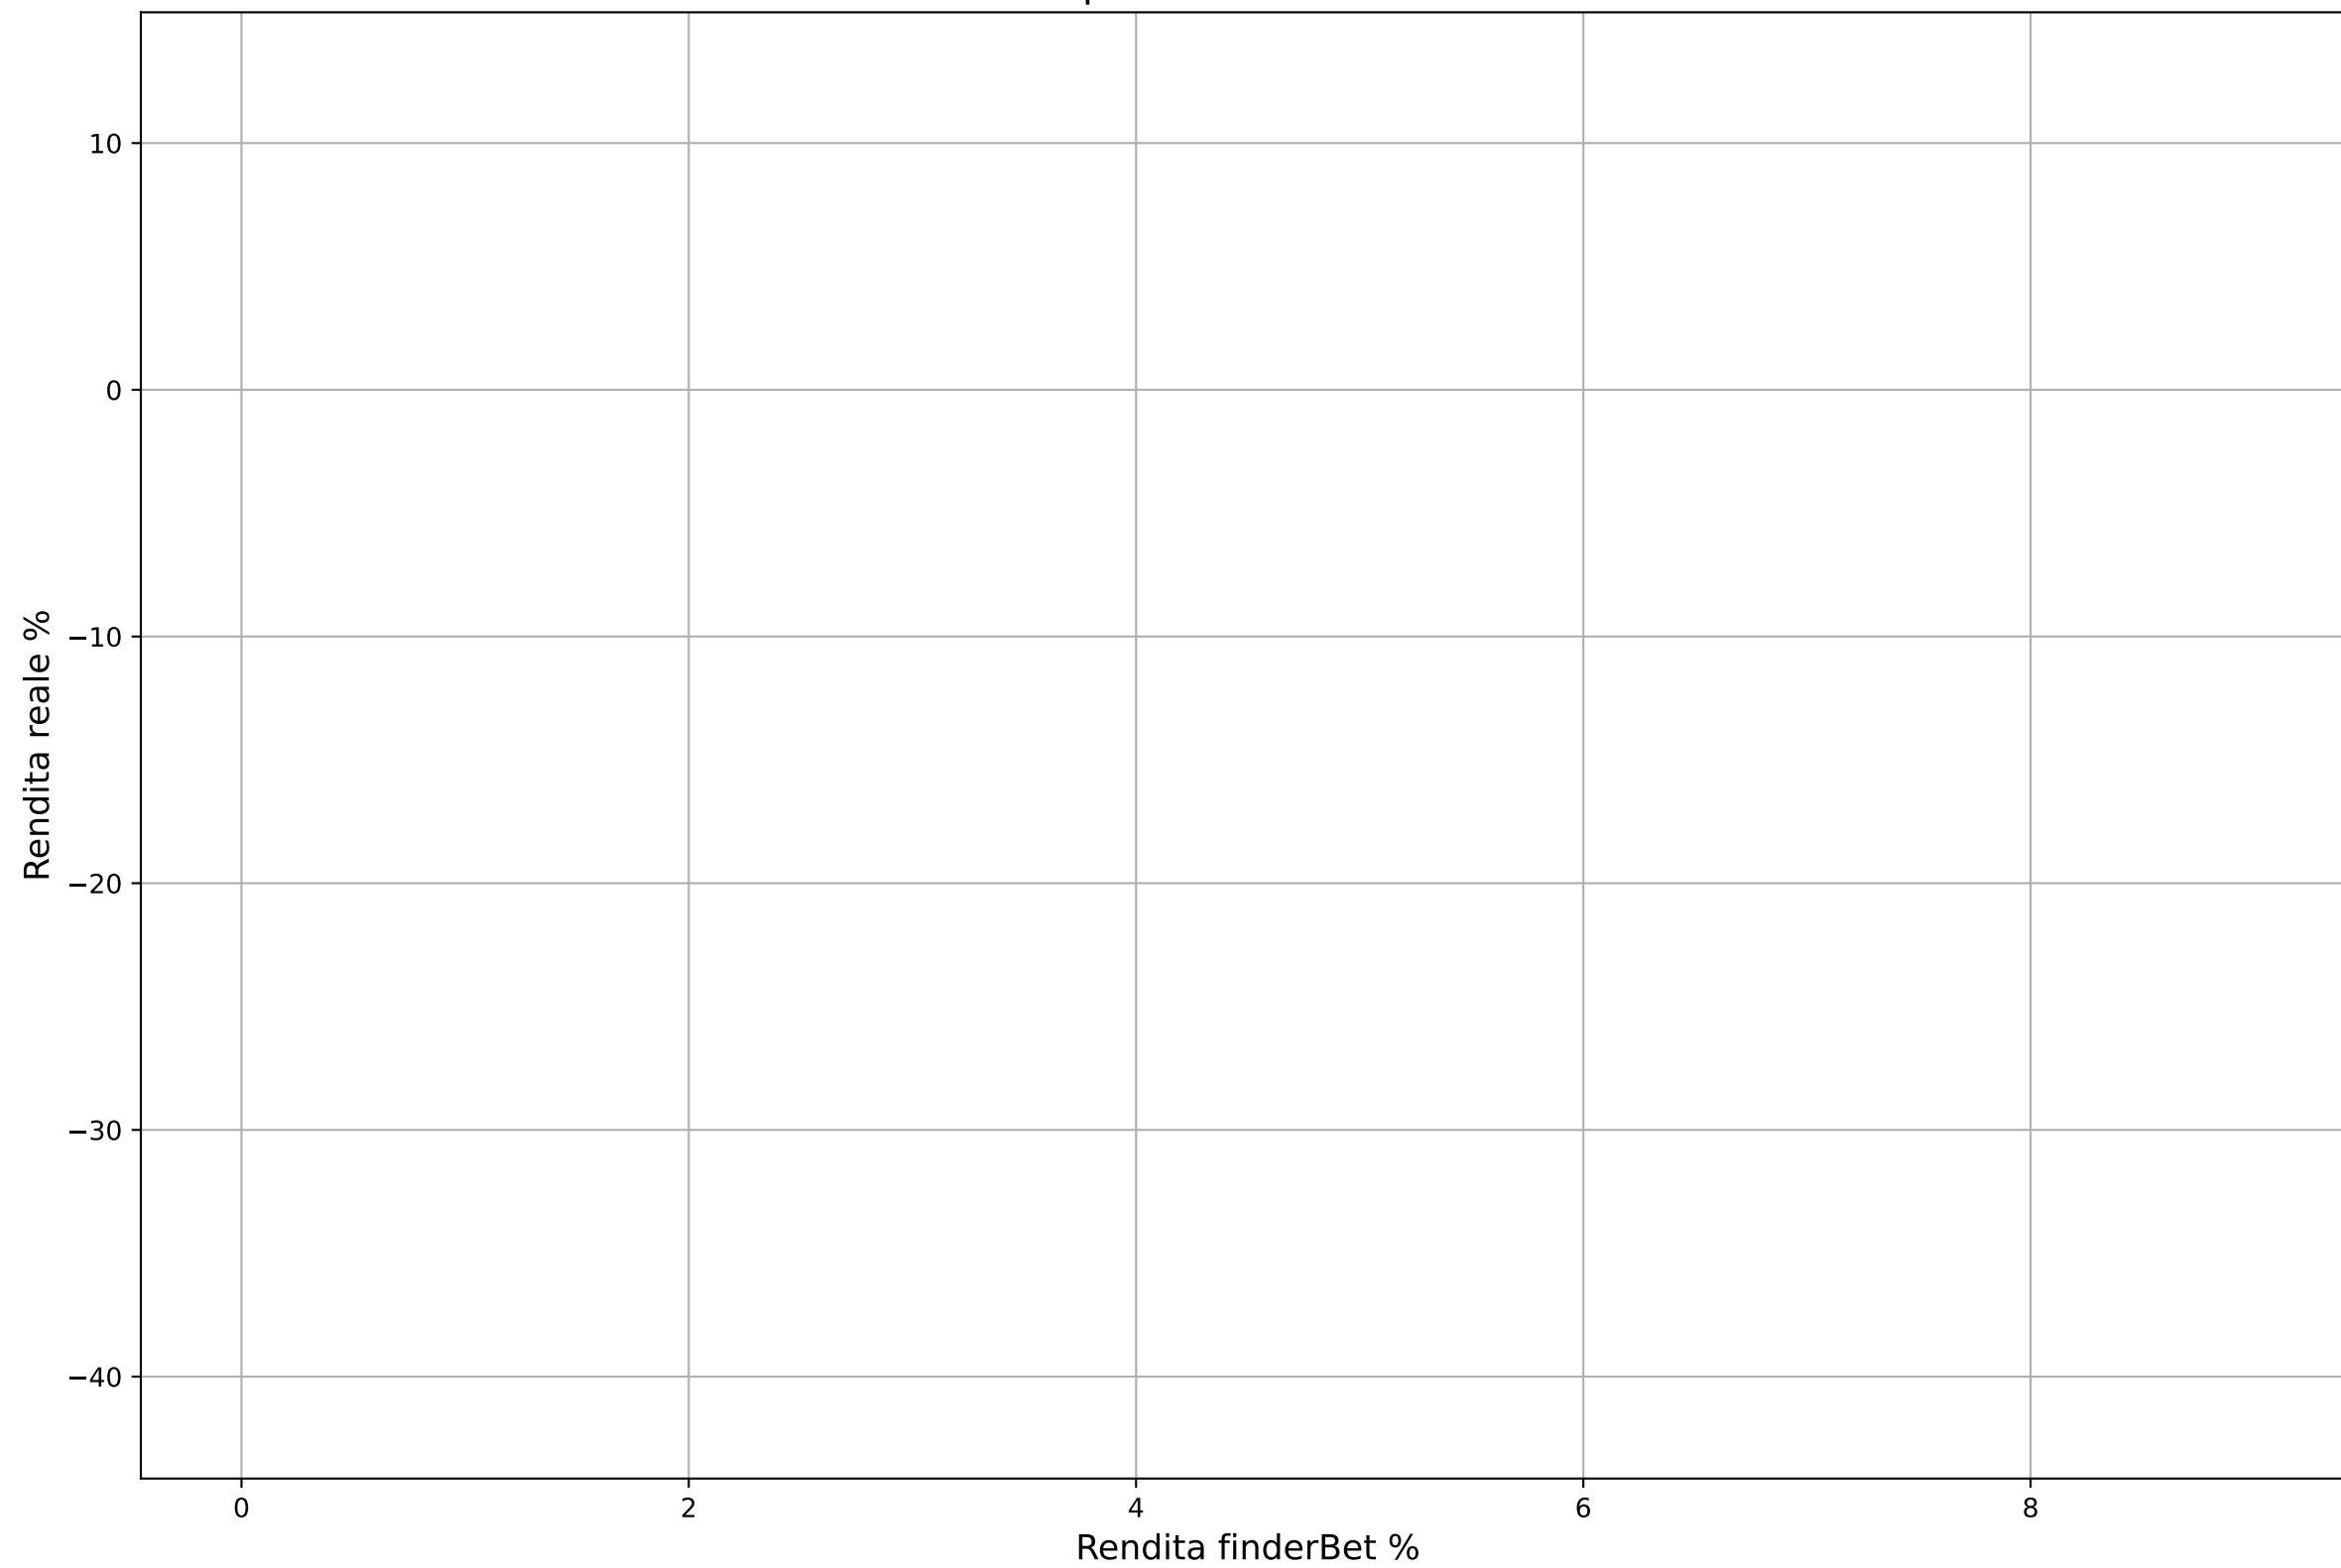

ValueBet domusbet - Fascia quote: 1.9-2.1 - Esaminate: 0 su Totale: 20363

ValueBet domusbet - Fascia quote: 1.8-2.2 - Esaminate: 0 su Totale: 20363

ValueBet domusbet - Fascia quote: 1.7-2.3 - Esaminate: 0 su Totale: 20363

ValueBet domusbet - Fascia quote: 1.6-2.4 - Esaminate: 0 su Totale: 20363

ValueBet domusbet - Fascia quote: 1.5-2.5 - Esaminate: 0 su Totale: 20363