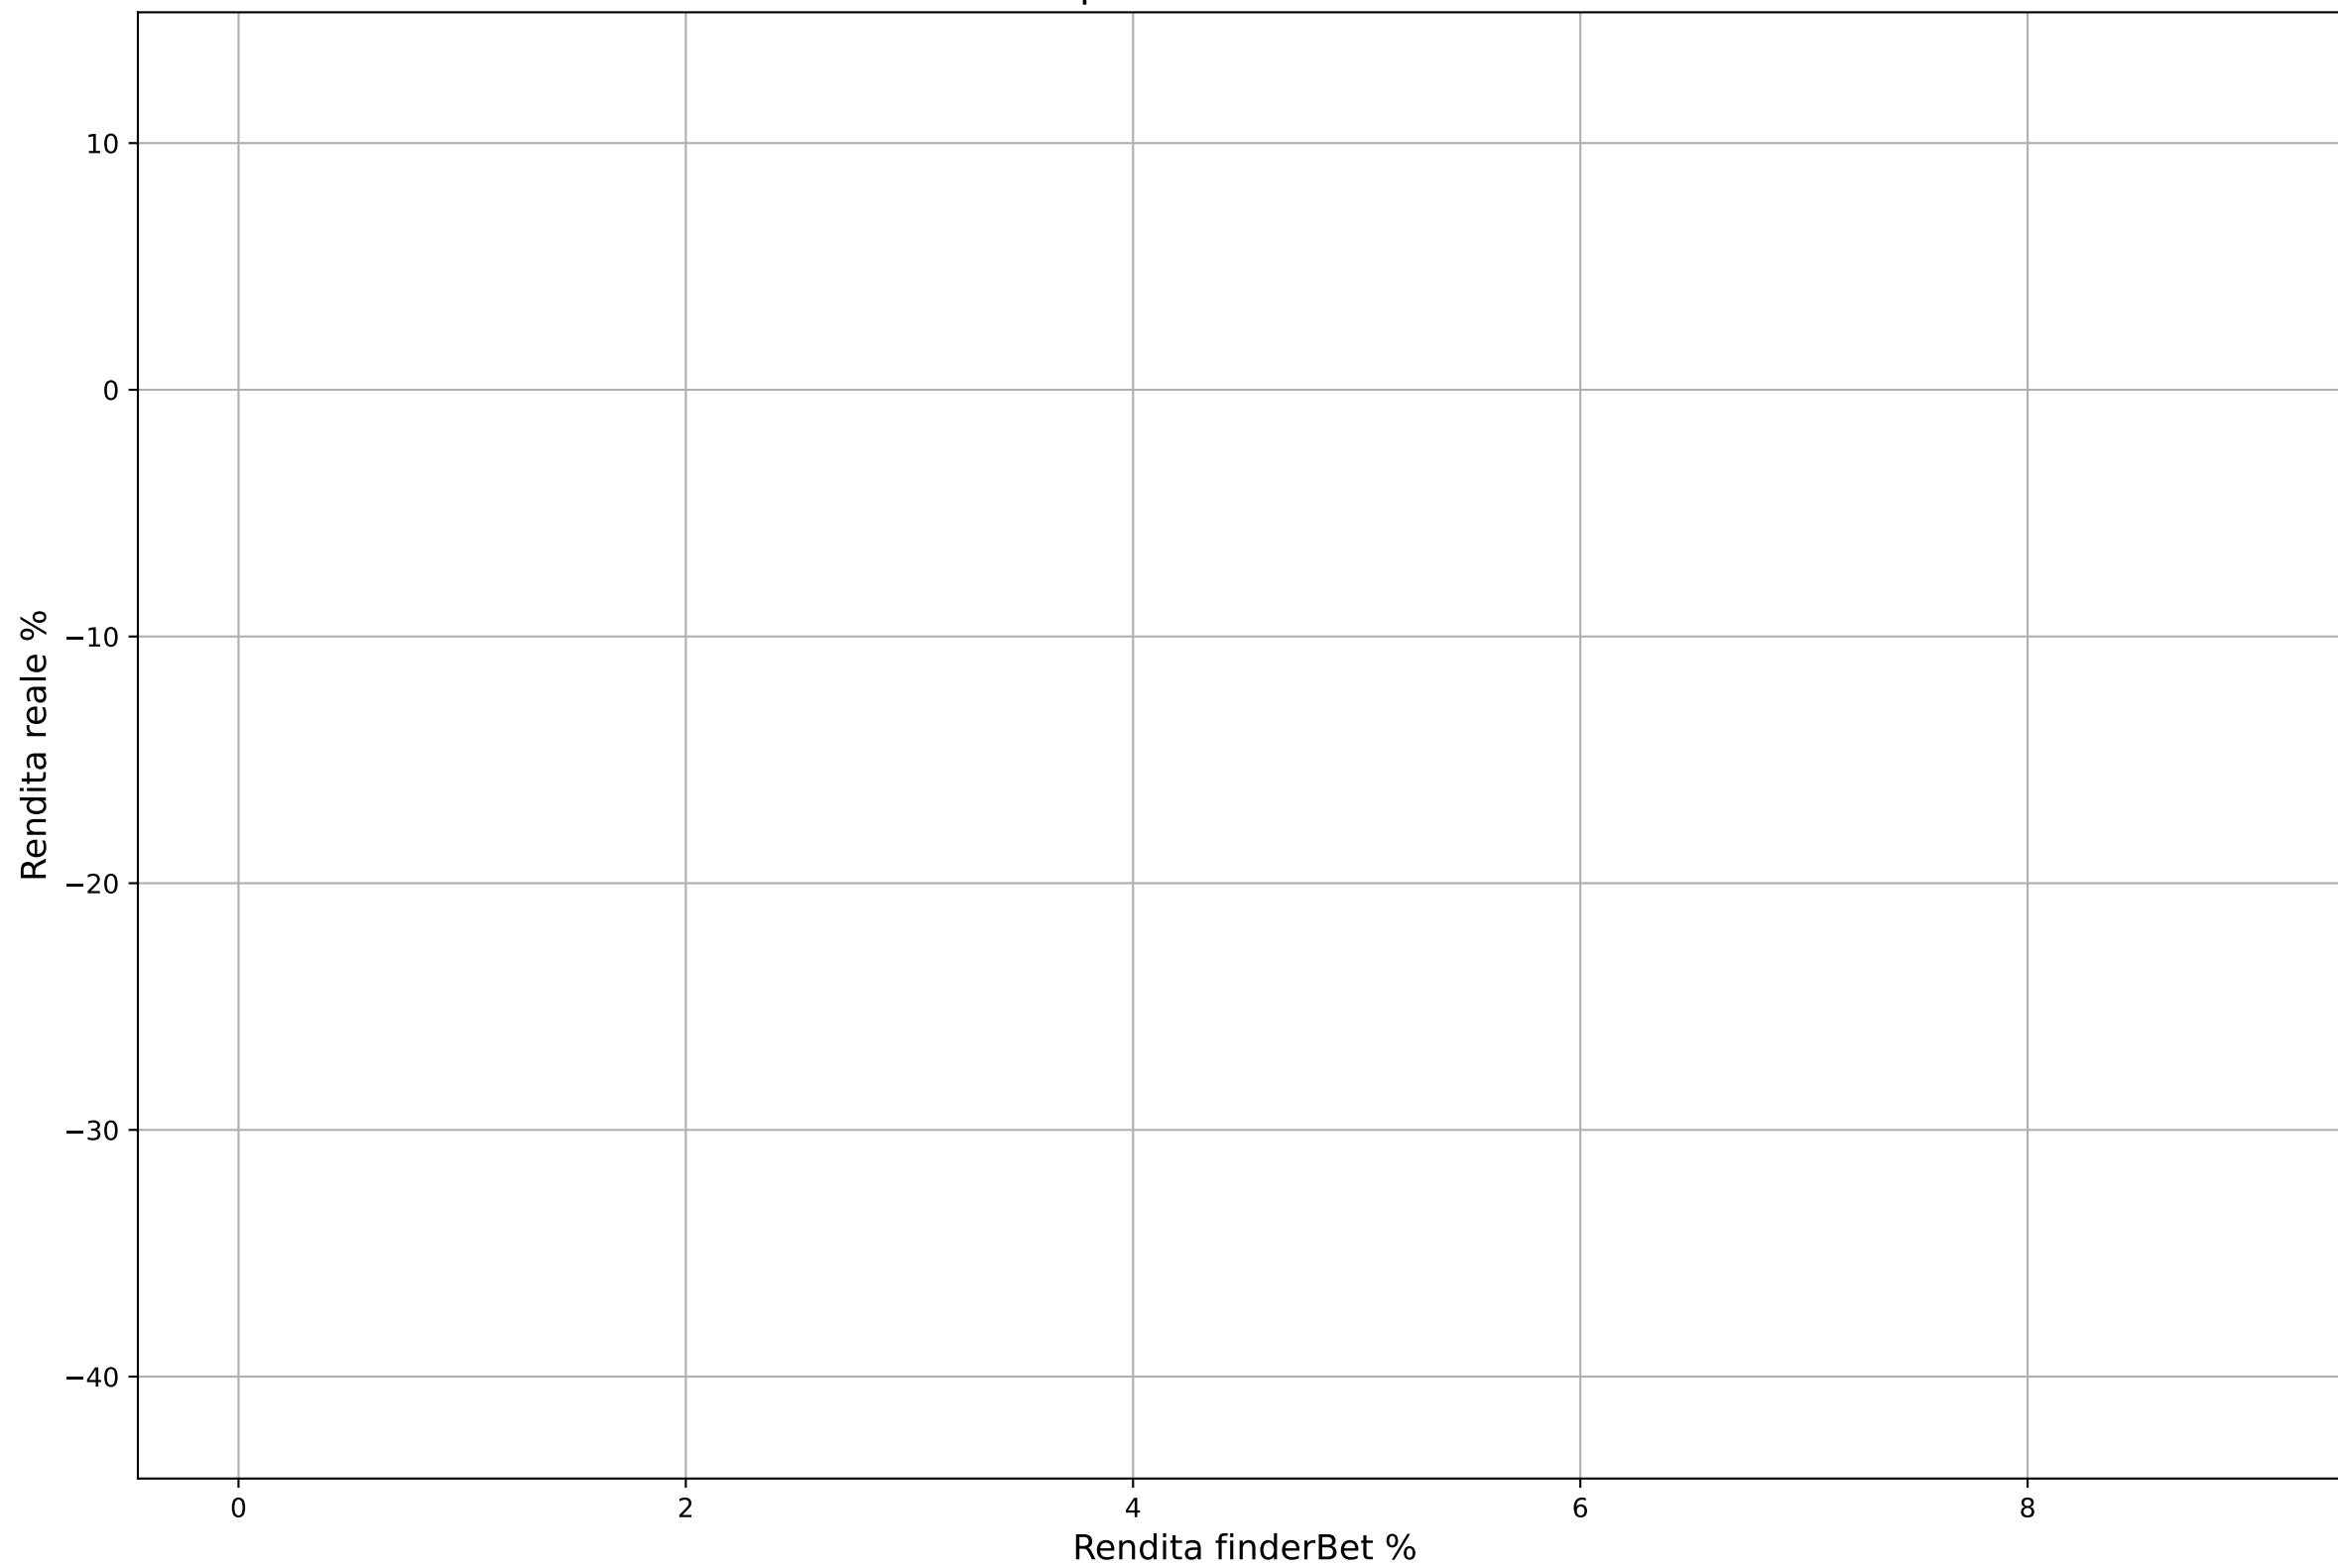

ValueBet domusbet - Fascia quote: 1.9-2.1 - Esaminate: 0 su Totale: 20363

ValueBet domusbet - Fascia quote: 1.8-2.2 - Esaminate: 0 su Totale: 20363

ValueBet domusbet - Fascia quote: 1.7-2.3 - Esaminate: 0 su Totale: 20363

ValueBet domusbet - Fascia quote: 1.6-2.4 - Esaminate: 0 su Totale: 20363

ValueBet domusbet - Fascia quote: 1.5-2.5 - Esaminate: 0 su Totale: 20363