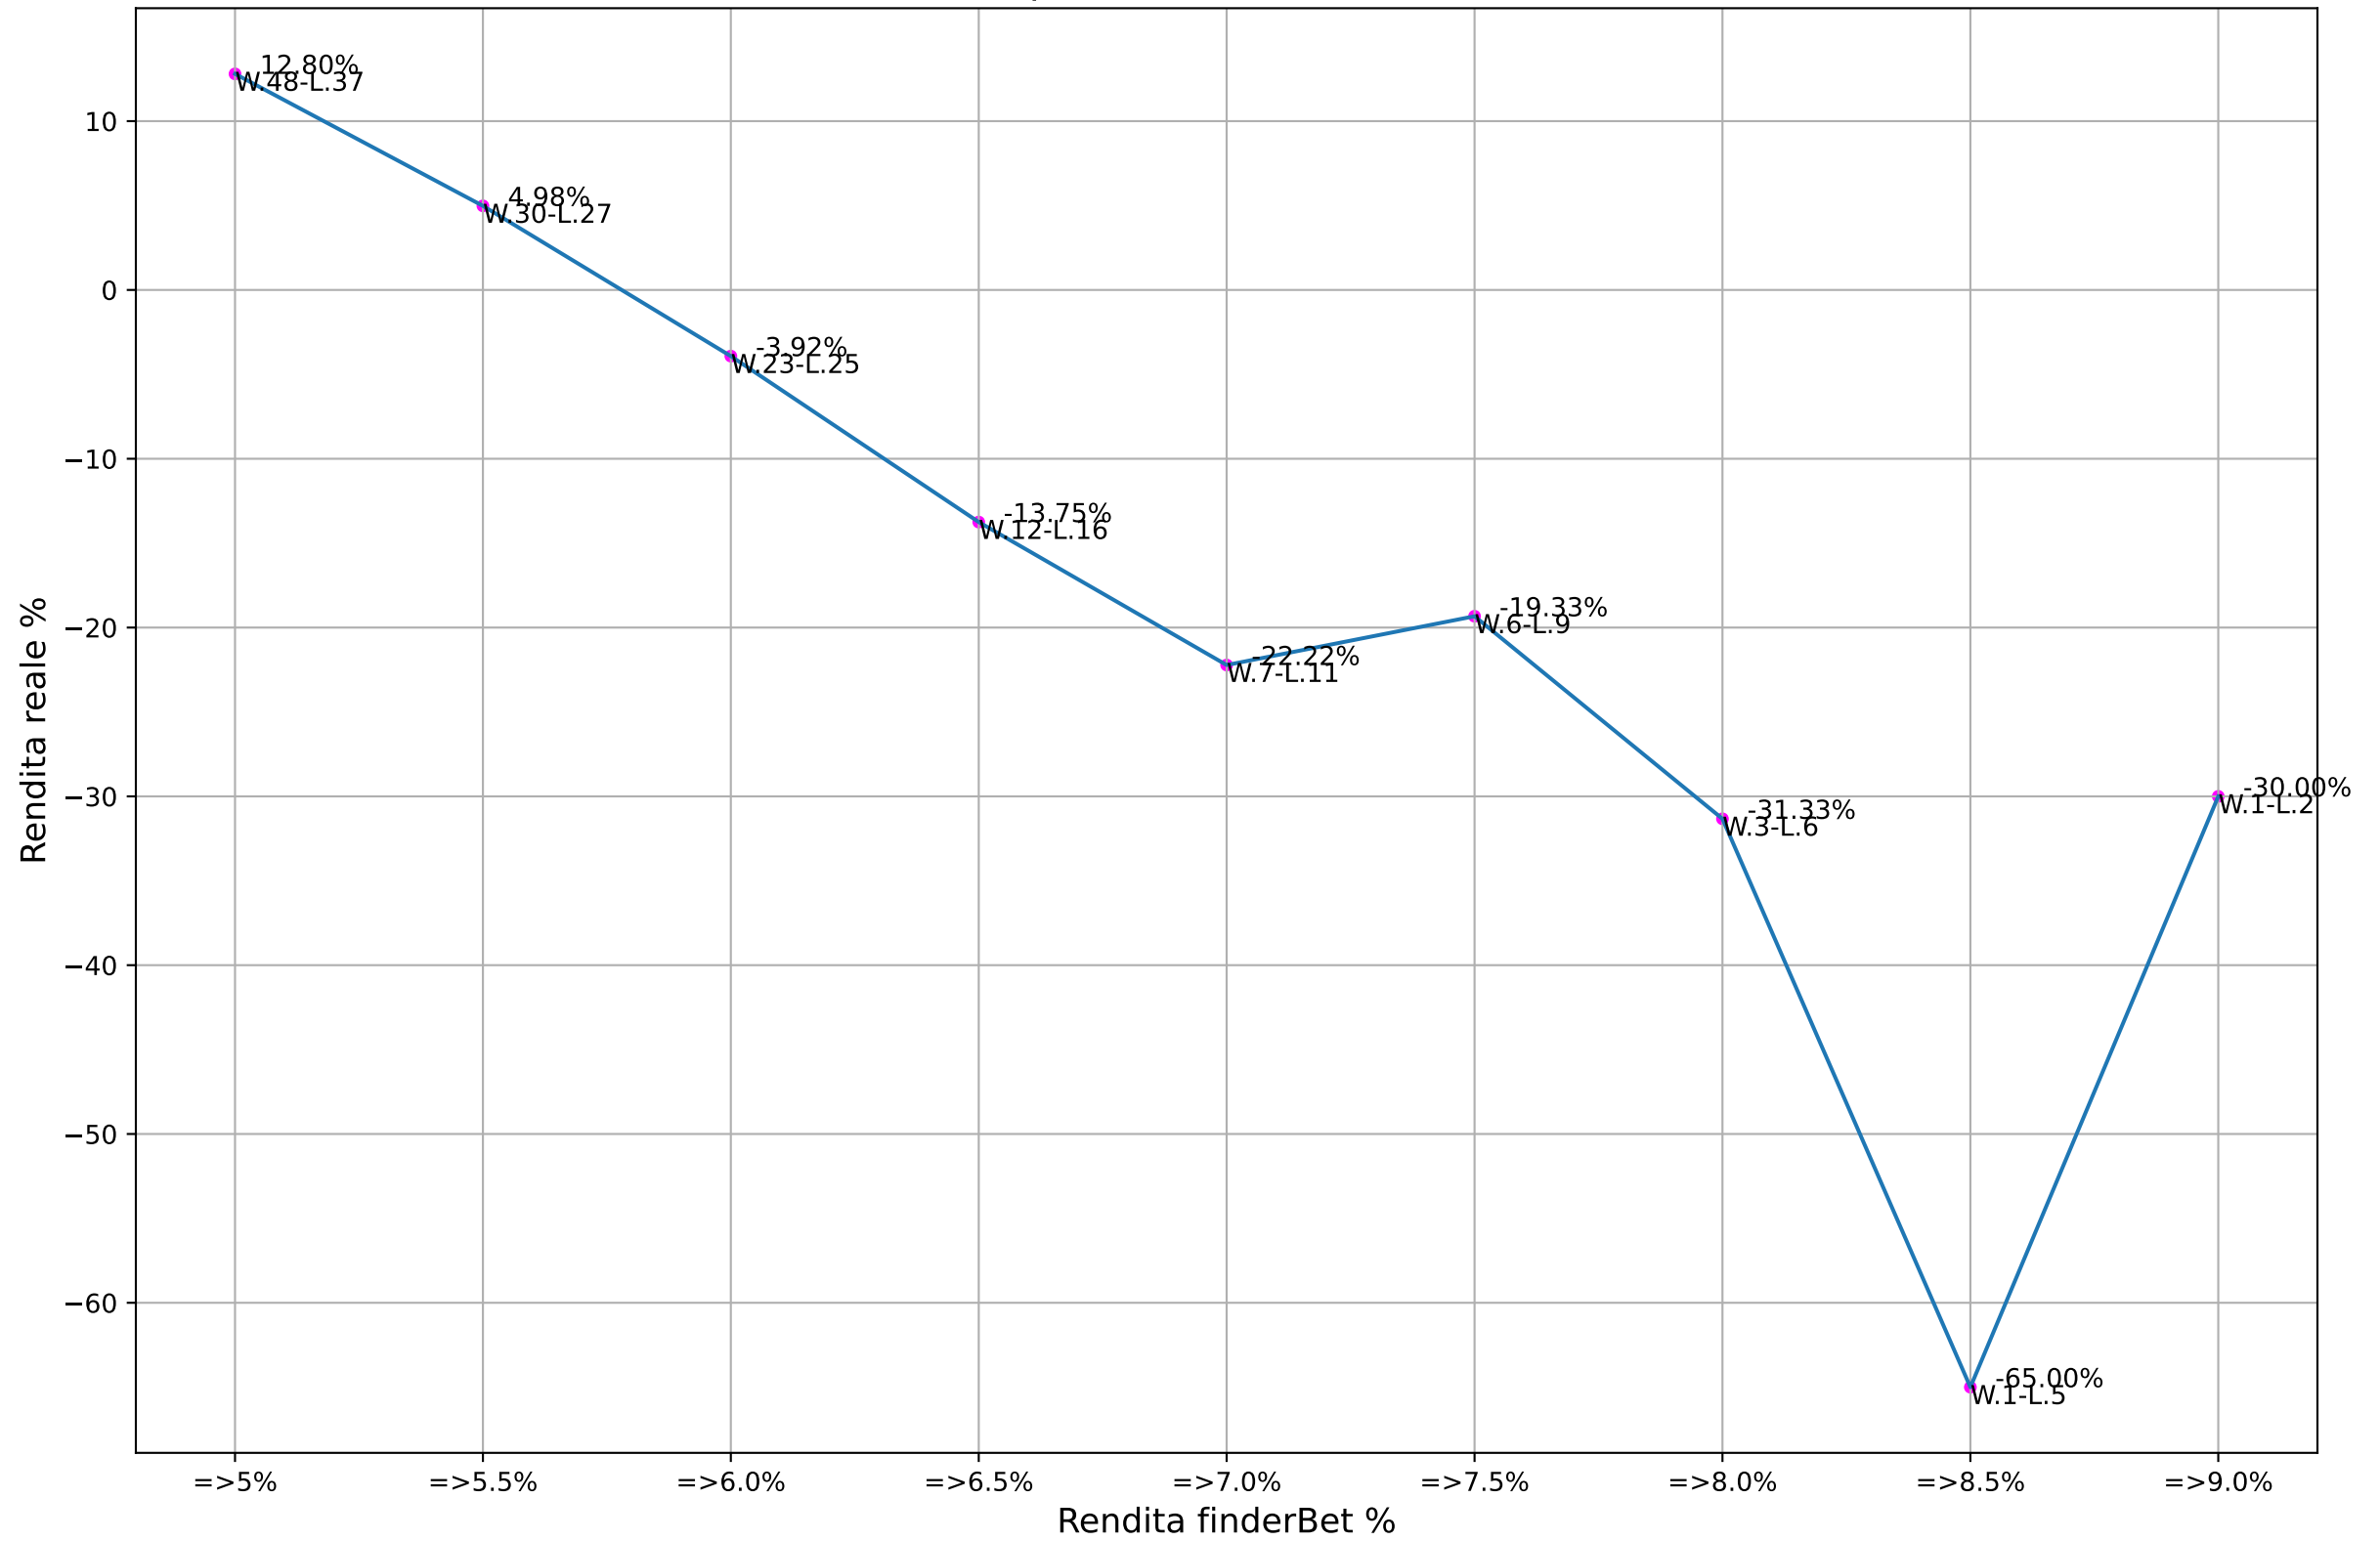

ValueBet eurobet - Fascia quote: 1.9-2.1 - Esaminate: 85 su Totale: 20363

ValueBet eurobet - Fascia quote: 1.8-2.2 - Esaminate: 175 su Totale: 20363

ValueBet eurobet - Fascia quote: 1.7-2.3 - Esaminate: 256 su Totale: 20363

ValueBet eurobet - Fascia quote: 1.6-2.4 - Esaminate: 312 su Totale: 20363

ValueBet eurobet - Fascia quote: 1.5-2.5 - Esaminate: 335 su Totale: 20363