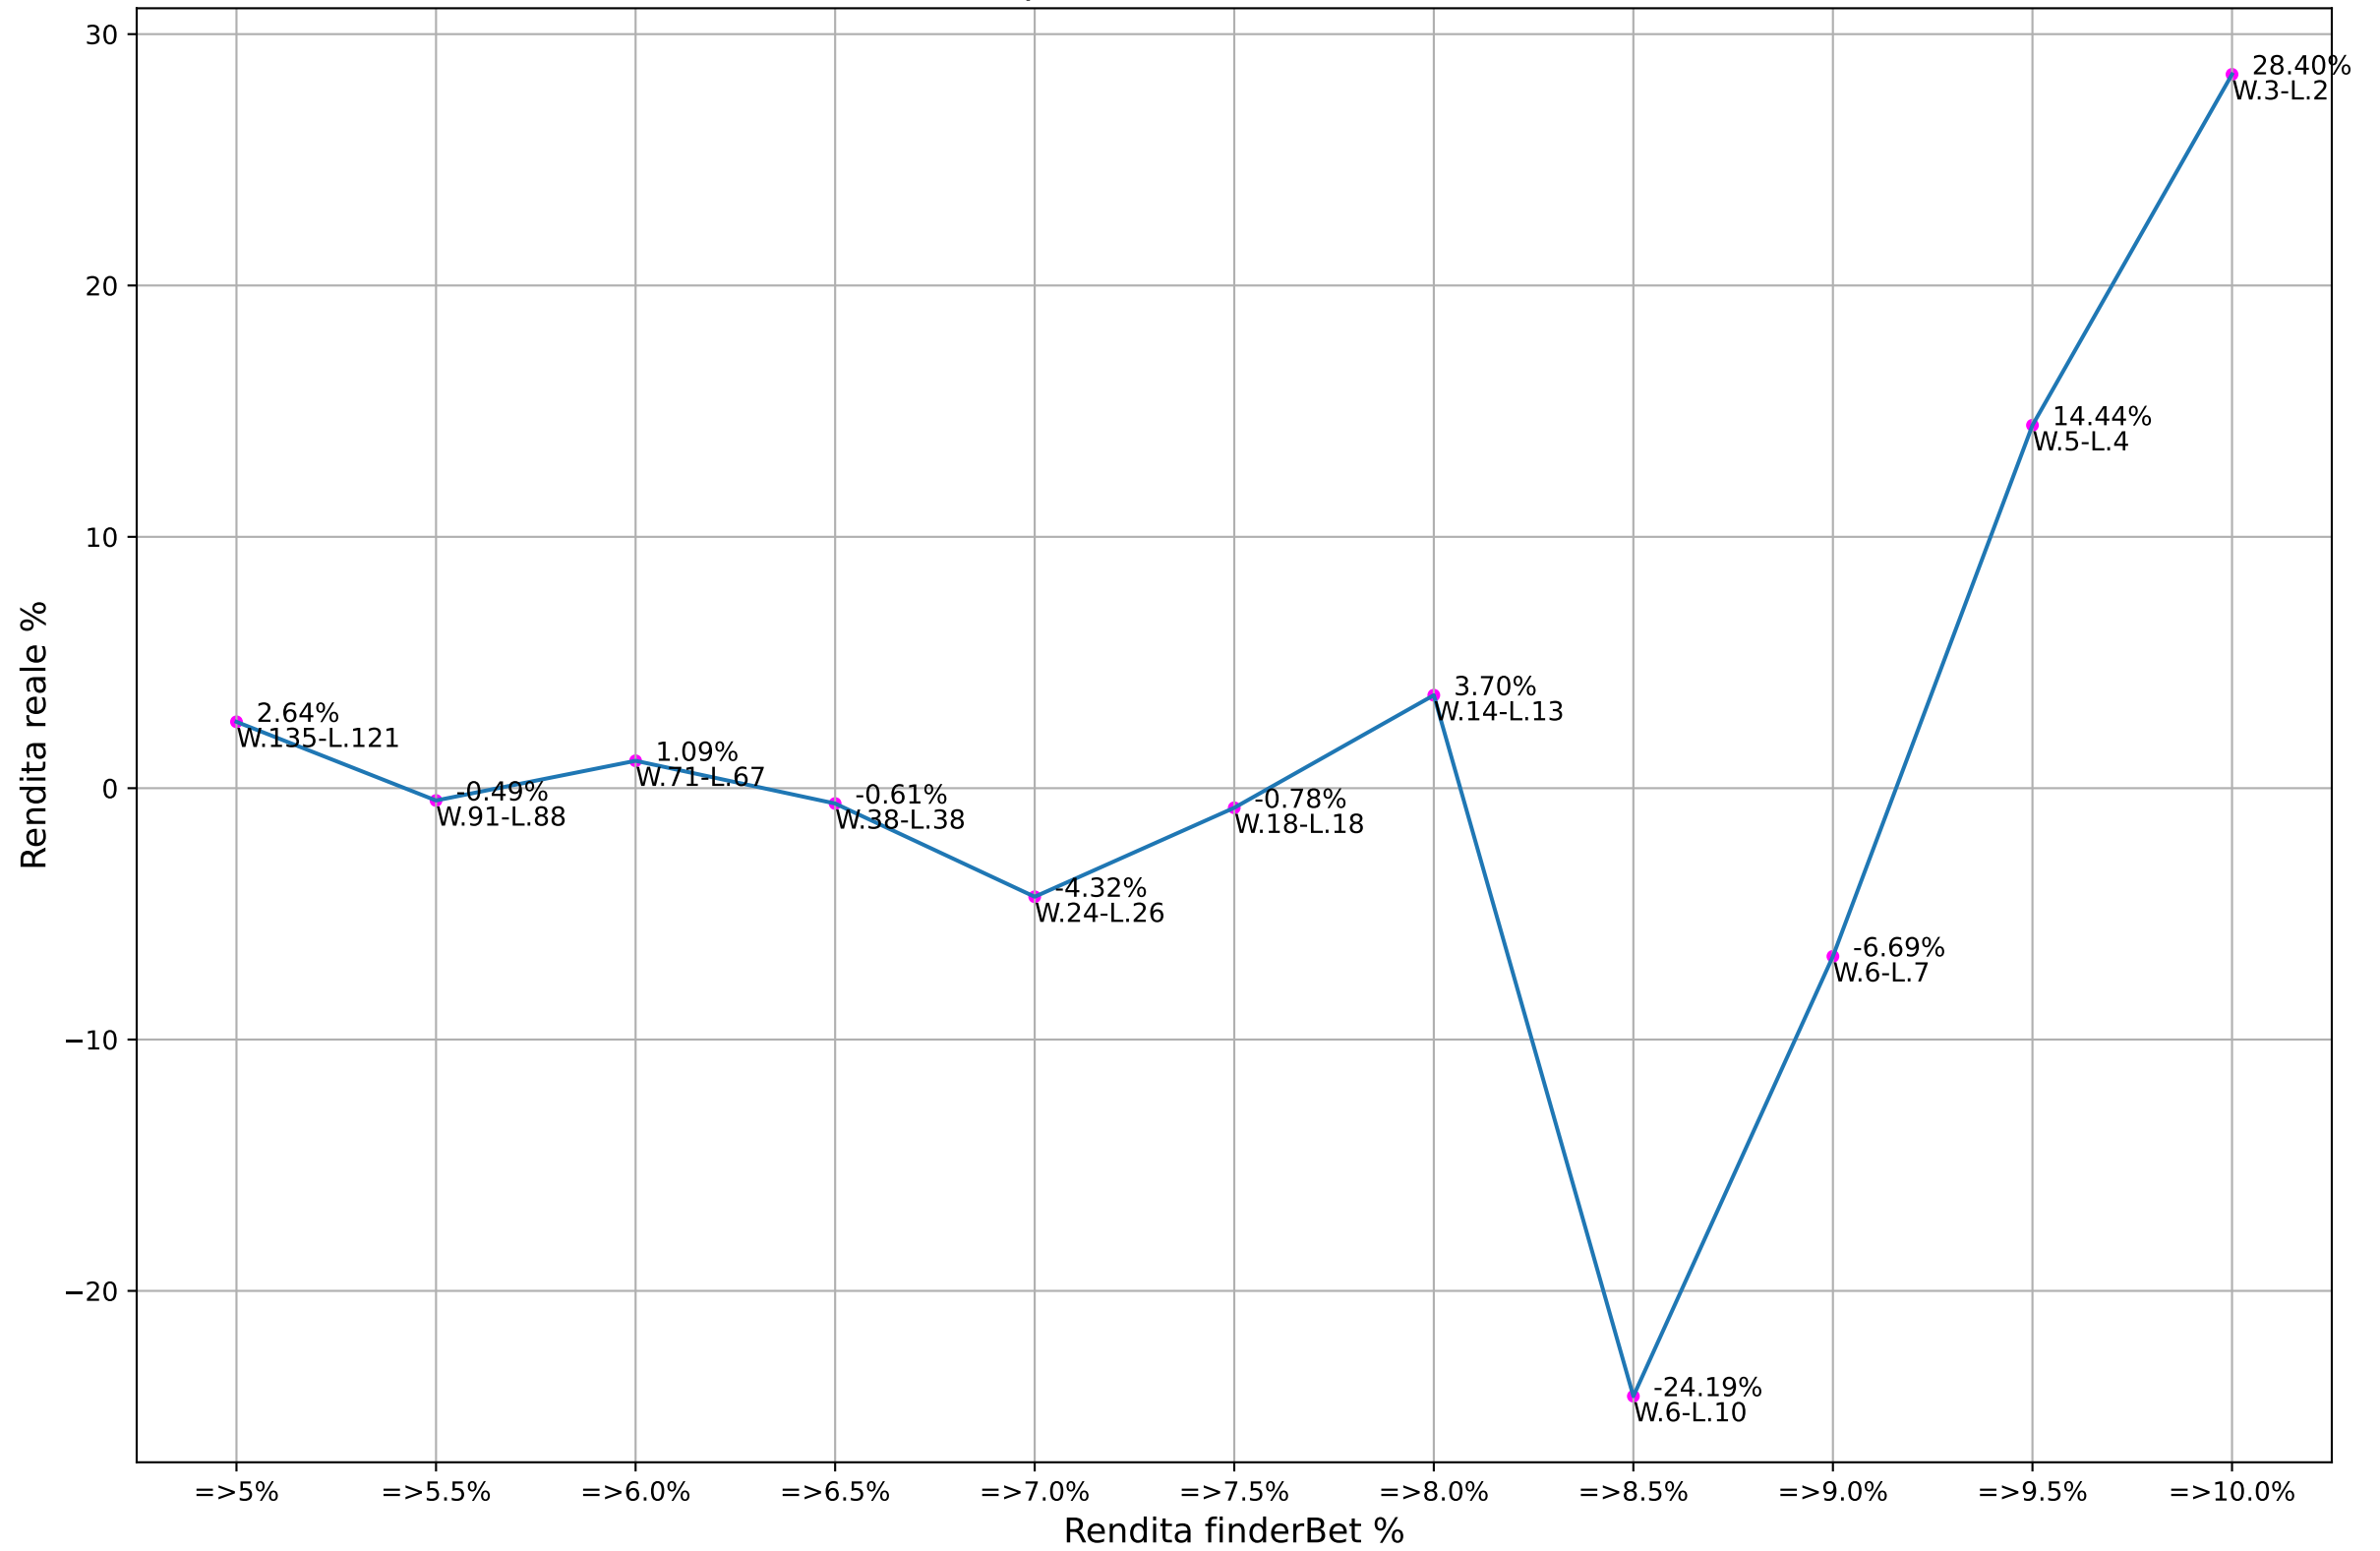

ValueBet eurobet - Fascia quote: 1.9-2.1 - Esaminate: 85 su Totale: 20363

ValueBet eurobet - Fascia quote: 1.8-2.2 - Esaminate: 175 su Totale: 20363

ValueBet eurobet - Fascia quote: 1.7-2.3 - Esaminate: 256 su Totale: 20363

ValueBet eurobet - Fascia quote: 1.6-2.4 - Esaminate: 312 su Totale: 20363

ValueBet eurobet - Fascia quote: 1.5-2.5 - Esaminate: 335 su Totale: 20363