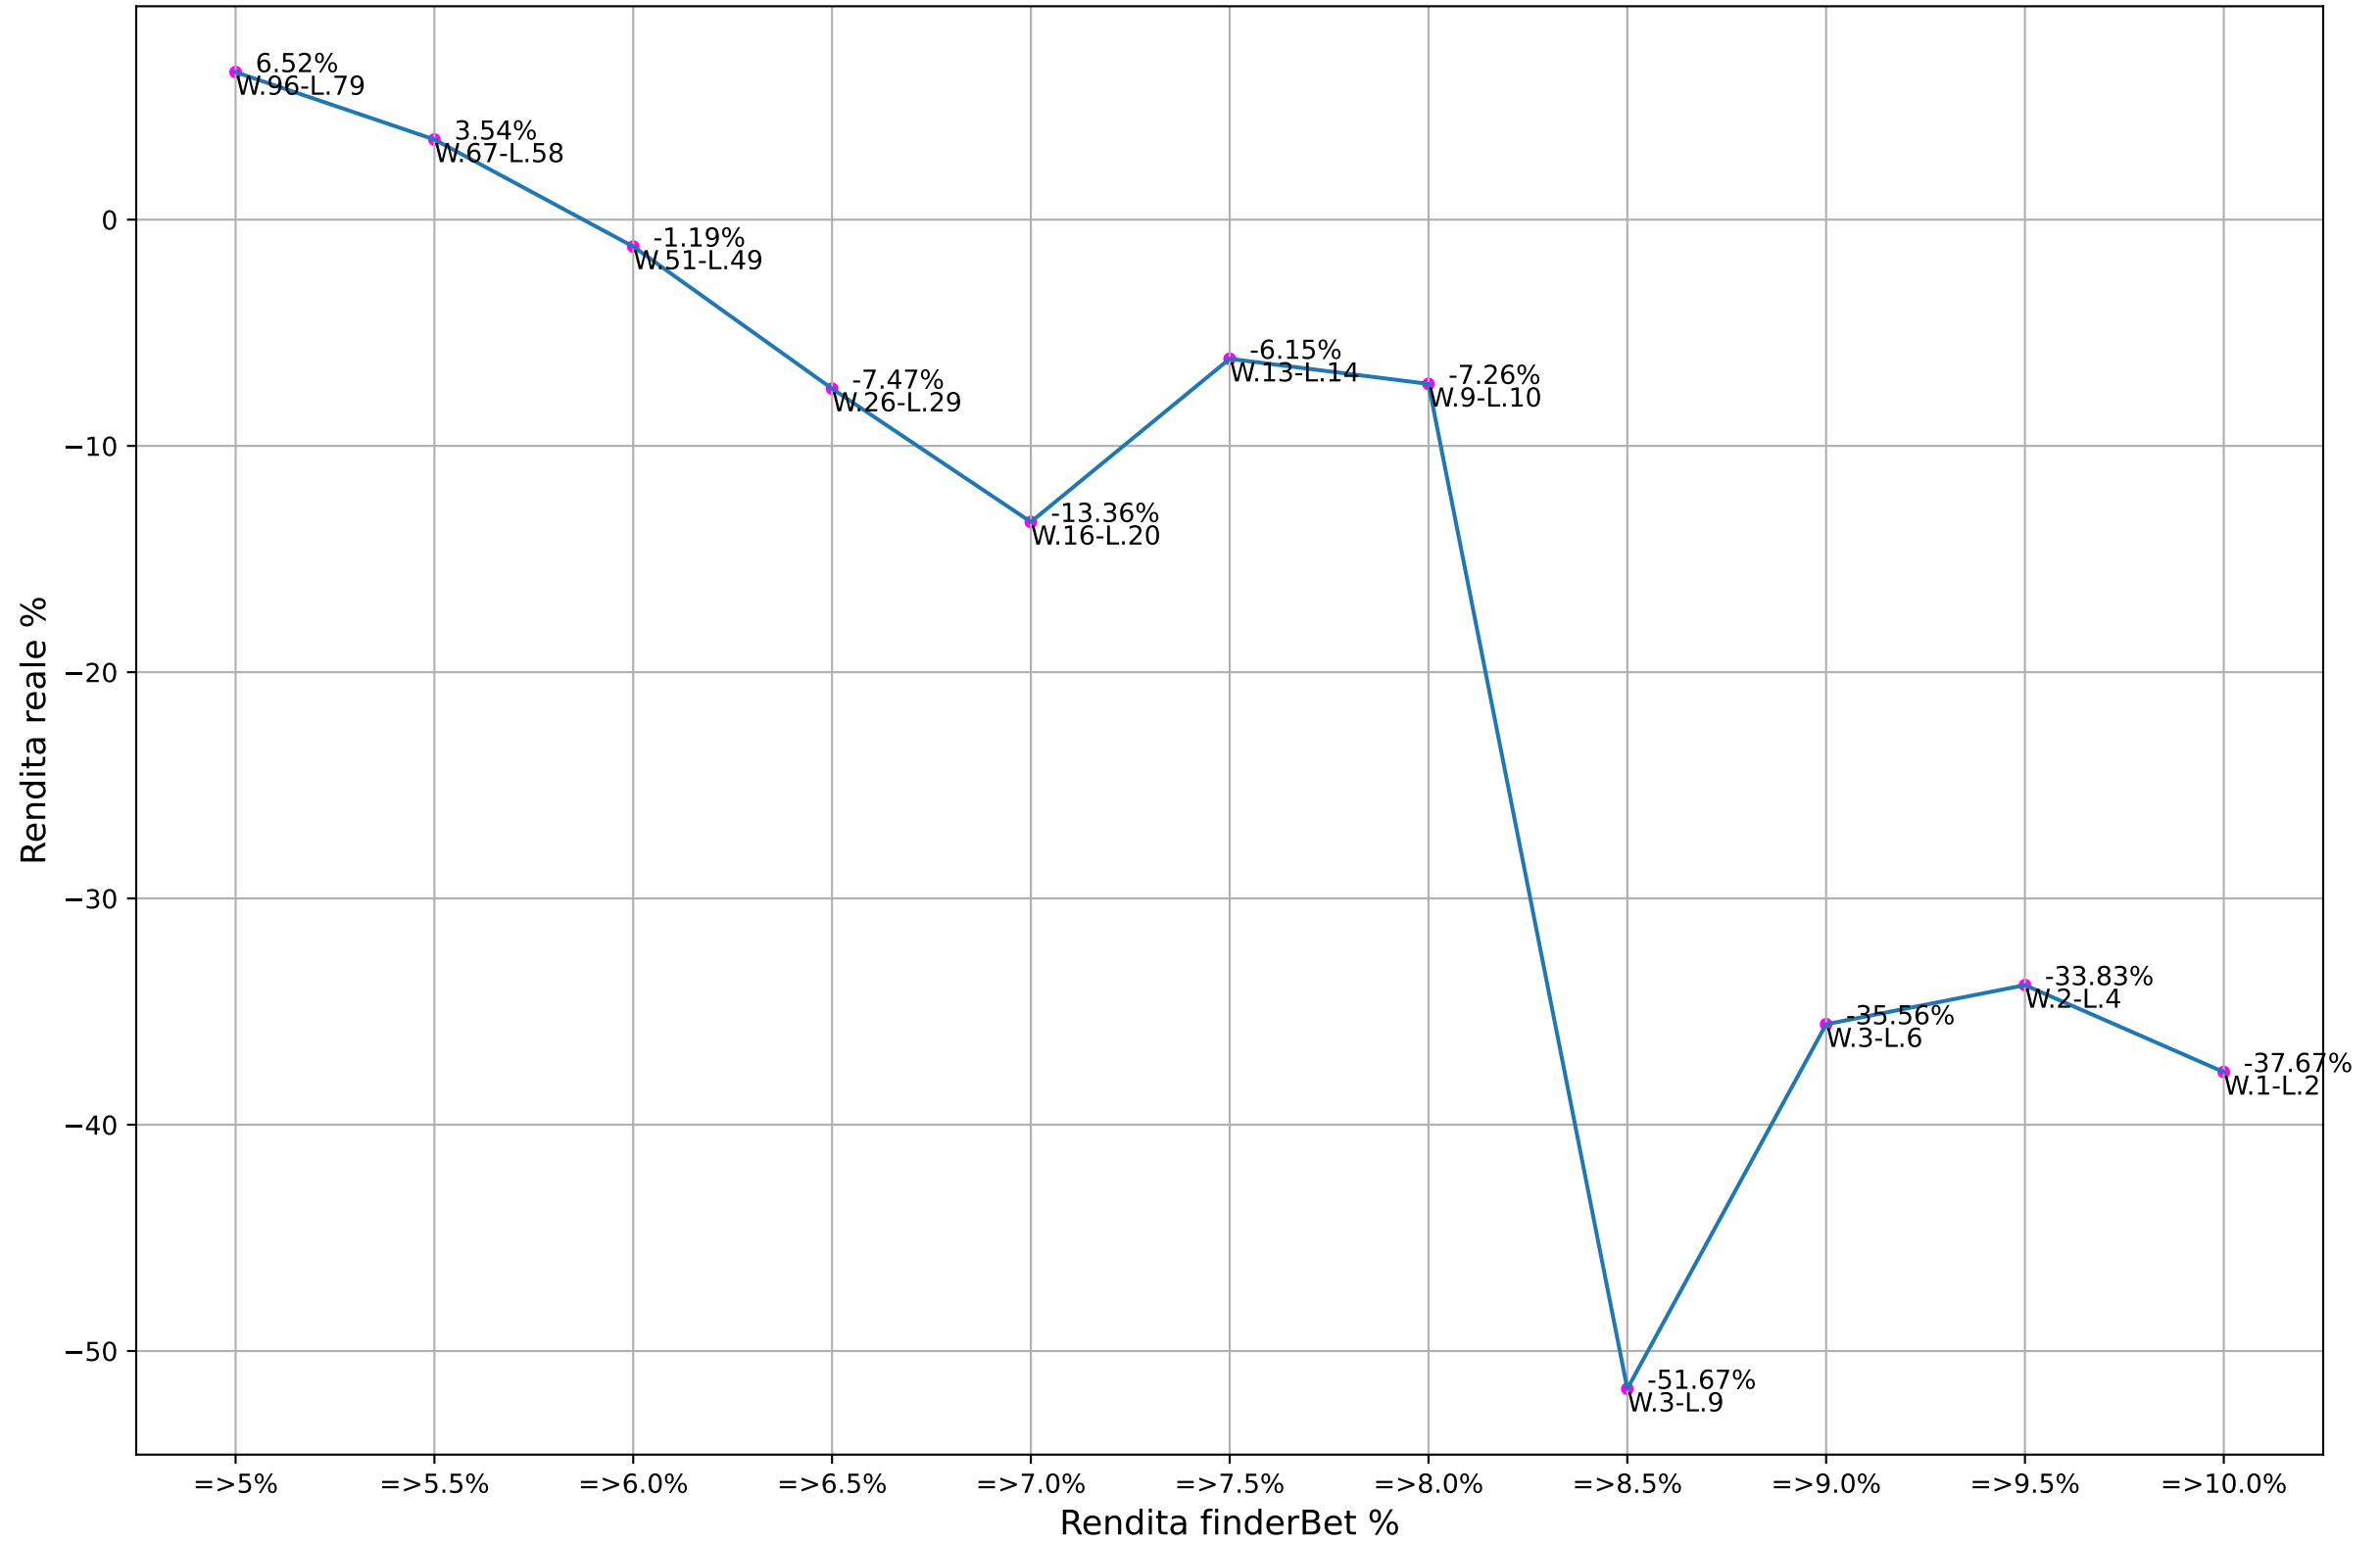

ValueBet eurobet - Fascia quote: 1.9-2.1 - Esaminate: 85 su Totale: 20363

ValueBet eurobet - Fascia quote: 1.8-2.2 - Esaminate: 175 su Totale: 20363

ValueBet eurobet - Fascia quote: 1.7-2.3 - Esaminate: 256 su Totale: 20363

ValueBet eurobet - Fascia quote: 1.6-2.4 - Esaminate: 312 su Totale: 20363

ValueBet eurobet - Fascia quote: 1.5-2.5 - Esaminate: 335 su Totale: 20363