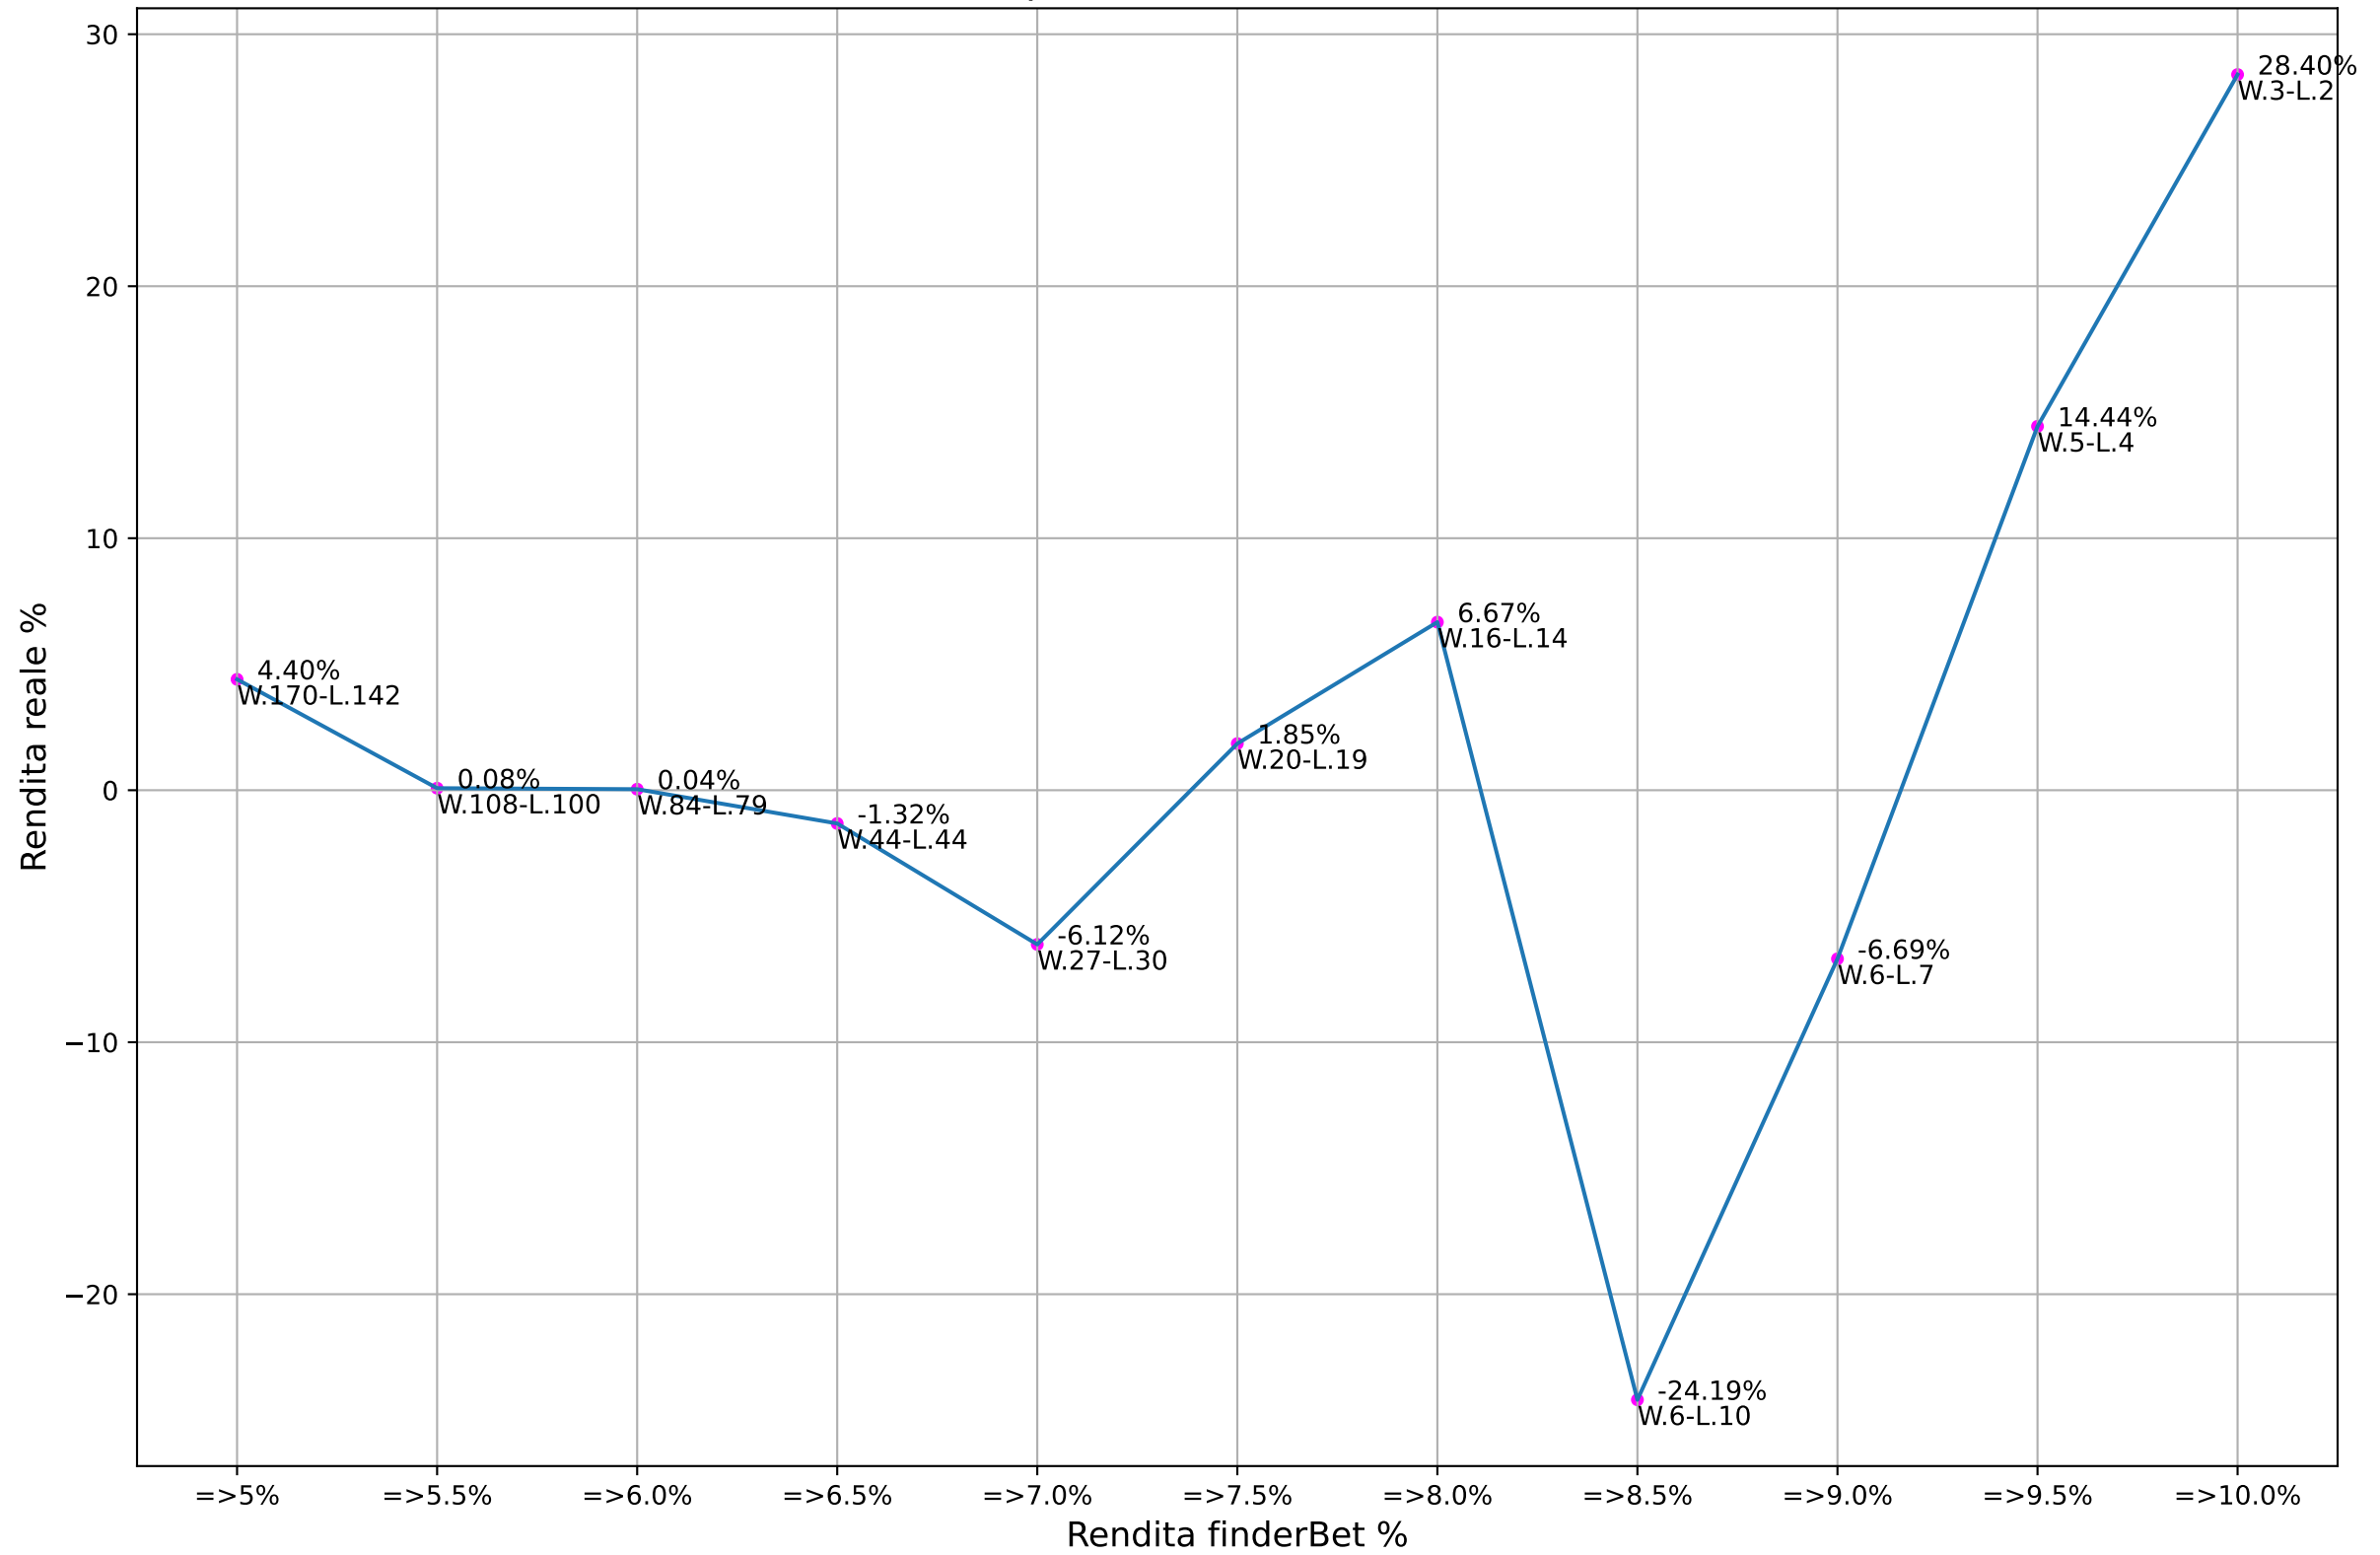

ValueBet eurobet - Fascia quote: 1.9-2.1 - Esaminate: 85 su Totale: 20363

ValueBet eurobet - Fascia quote: 1.8-2.2 - Esaminate: 175 su Totale: 20363

ValueBet eurobet - Fascia quote: 1.7-2.3 - Esaminate: 256 su Totale: 20363

ValueBet eurobet - Fascia quote: 1.6-2.4 - Esaminate: 312 su Totale: 20363

ValueBet eurobet - Fascia quote: 1.5-2.5 - Esaminate: 335 su Totale: 20363