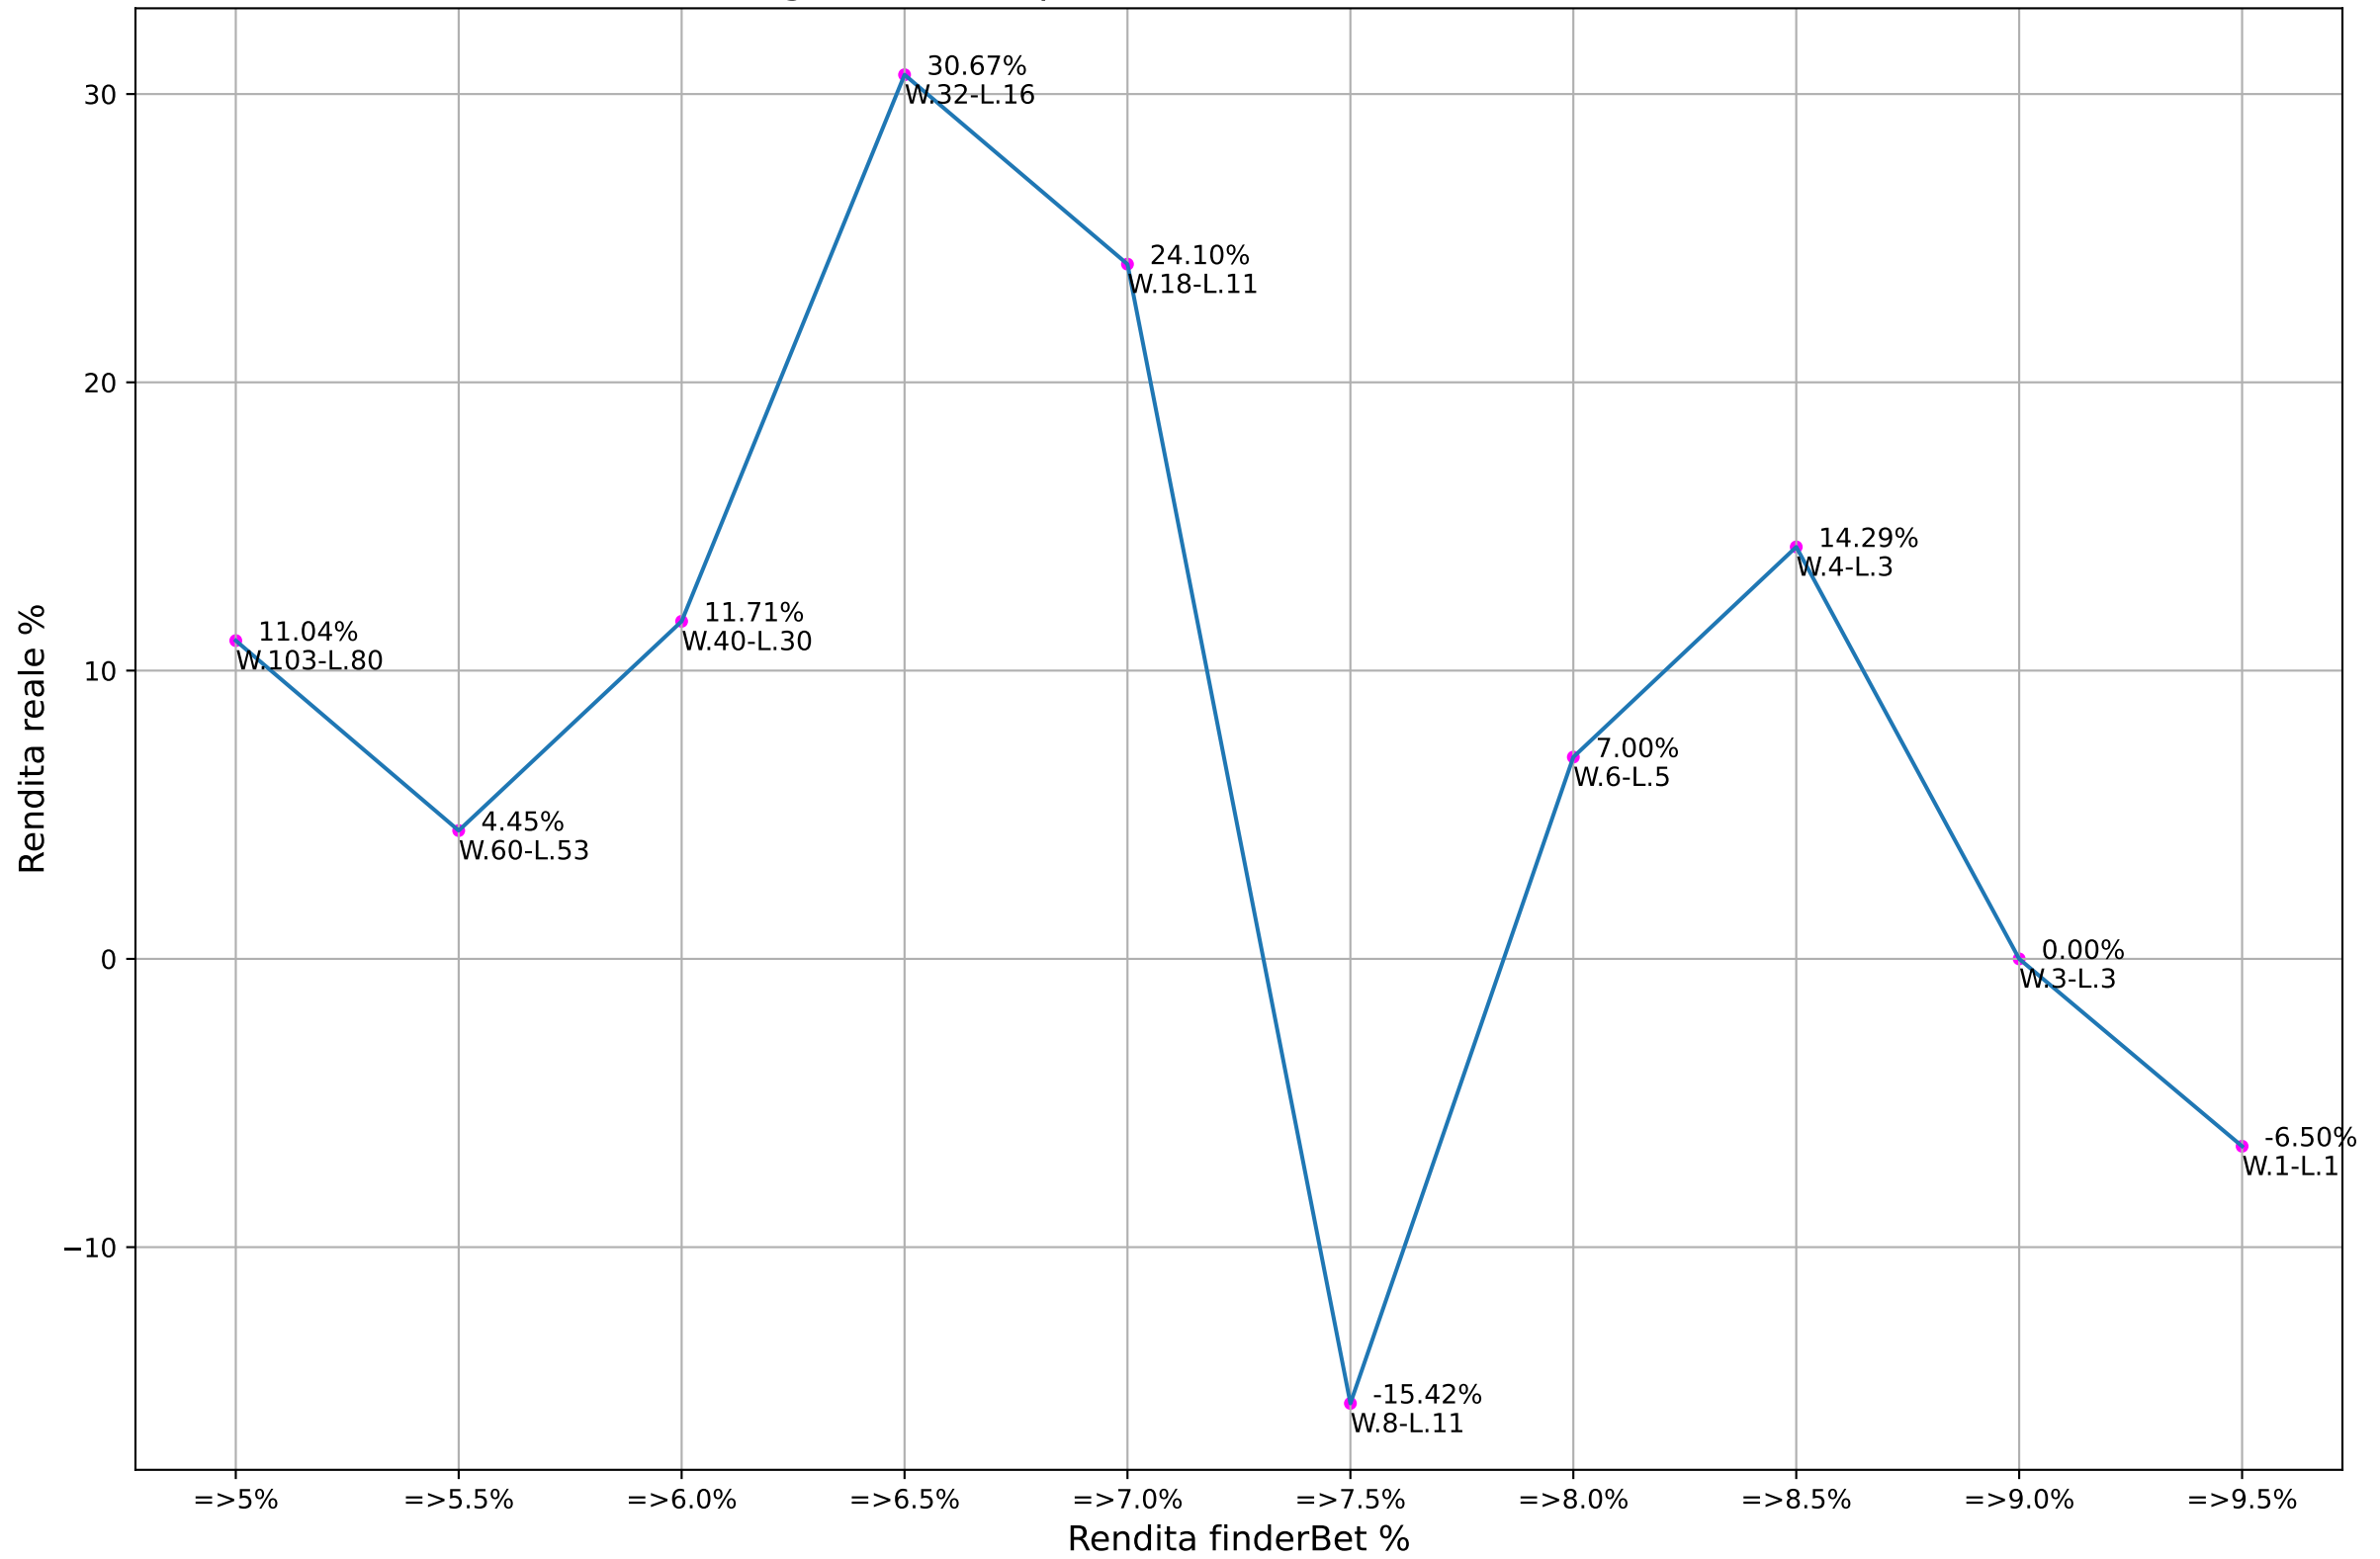

ValueBet leovegas - Fascia quote: 1.9-2.1 - Esaminate: 72 su Totale: 28424

ValueBet leovegas - Fascia quote: 1.8-2.2 - Esaminate: 124 su Totale: 28424

ValueBet leovegas - Fascia quote: 1.7-2.3 - Esaminate: 183 su Totale: 28424

ValueBet leovegas - Fascia quote: 1.6-2.4 - Esaminate: 217 su Totale: 28424

ValueBet leovegas - Fascia quote: 1.5-2.5 - Esaminate: 230 su Totale: 28424