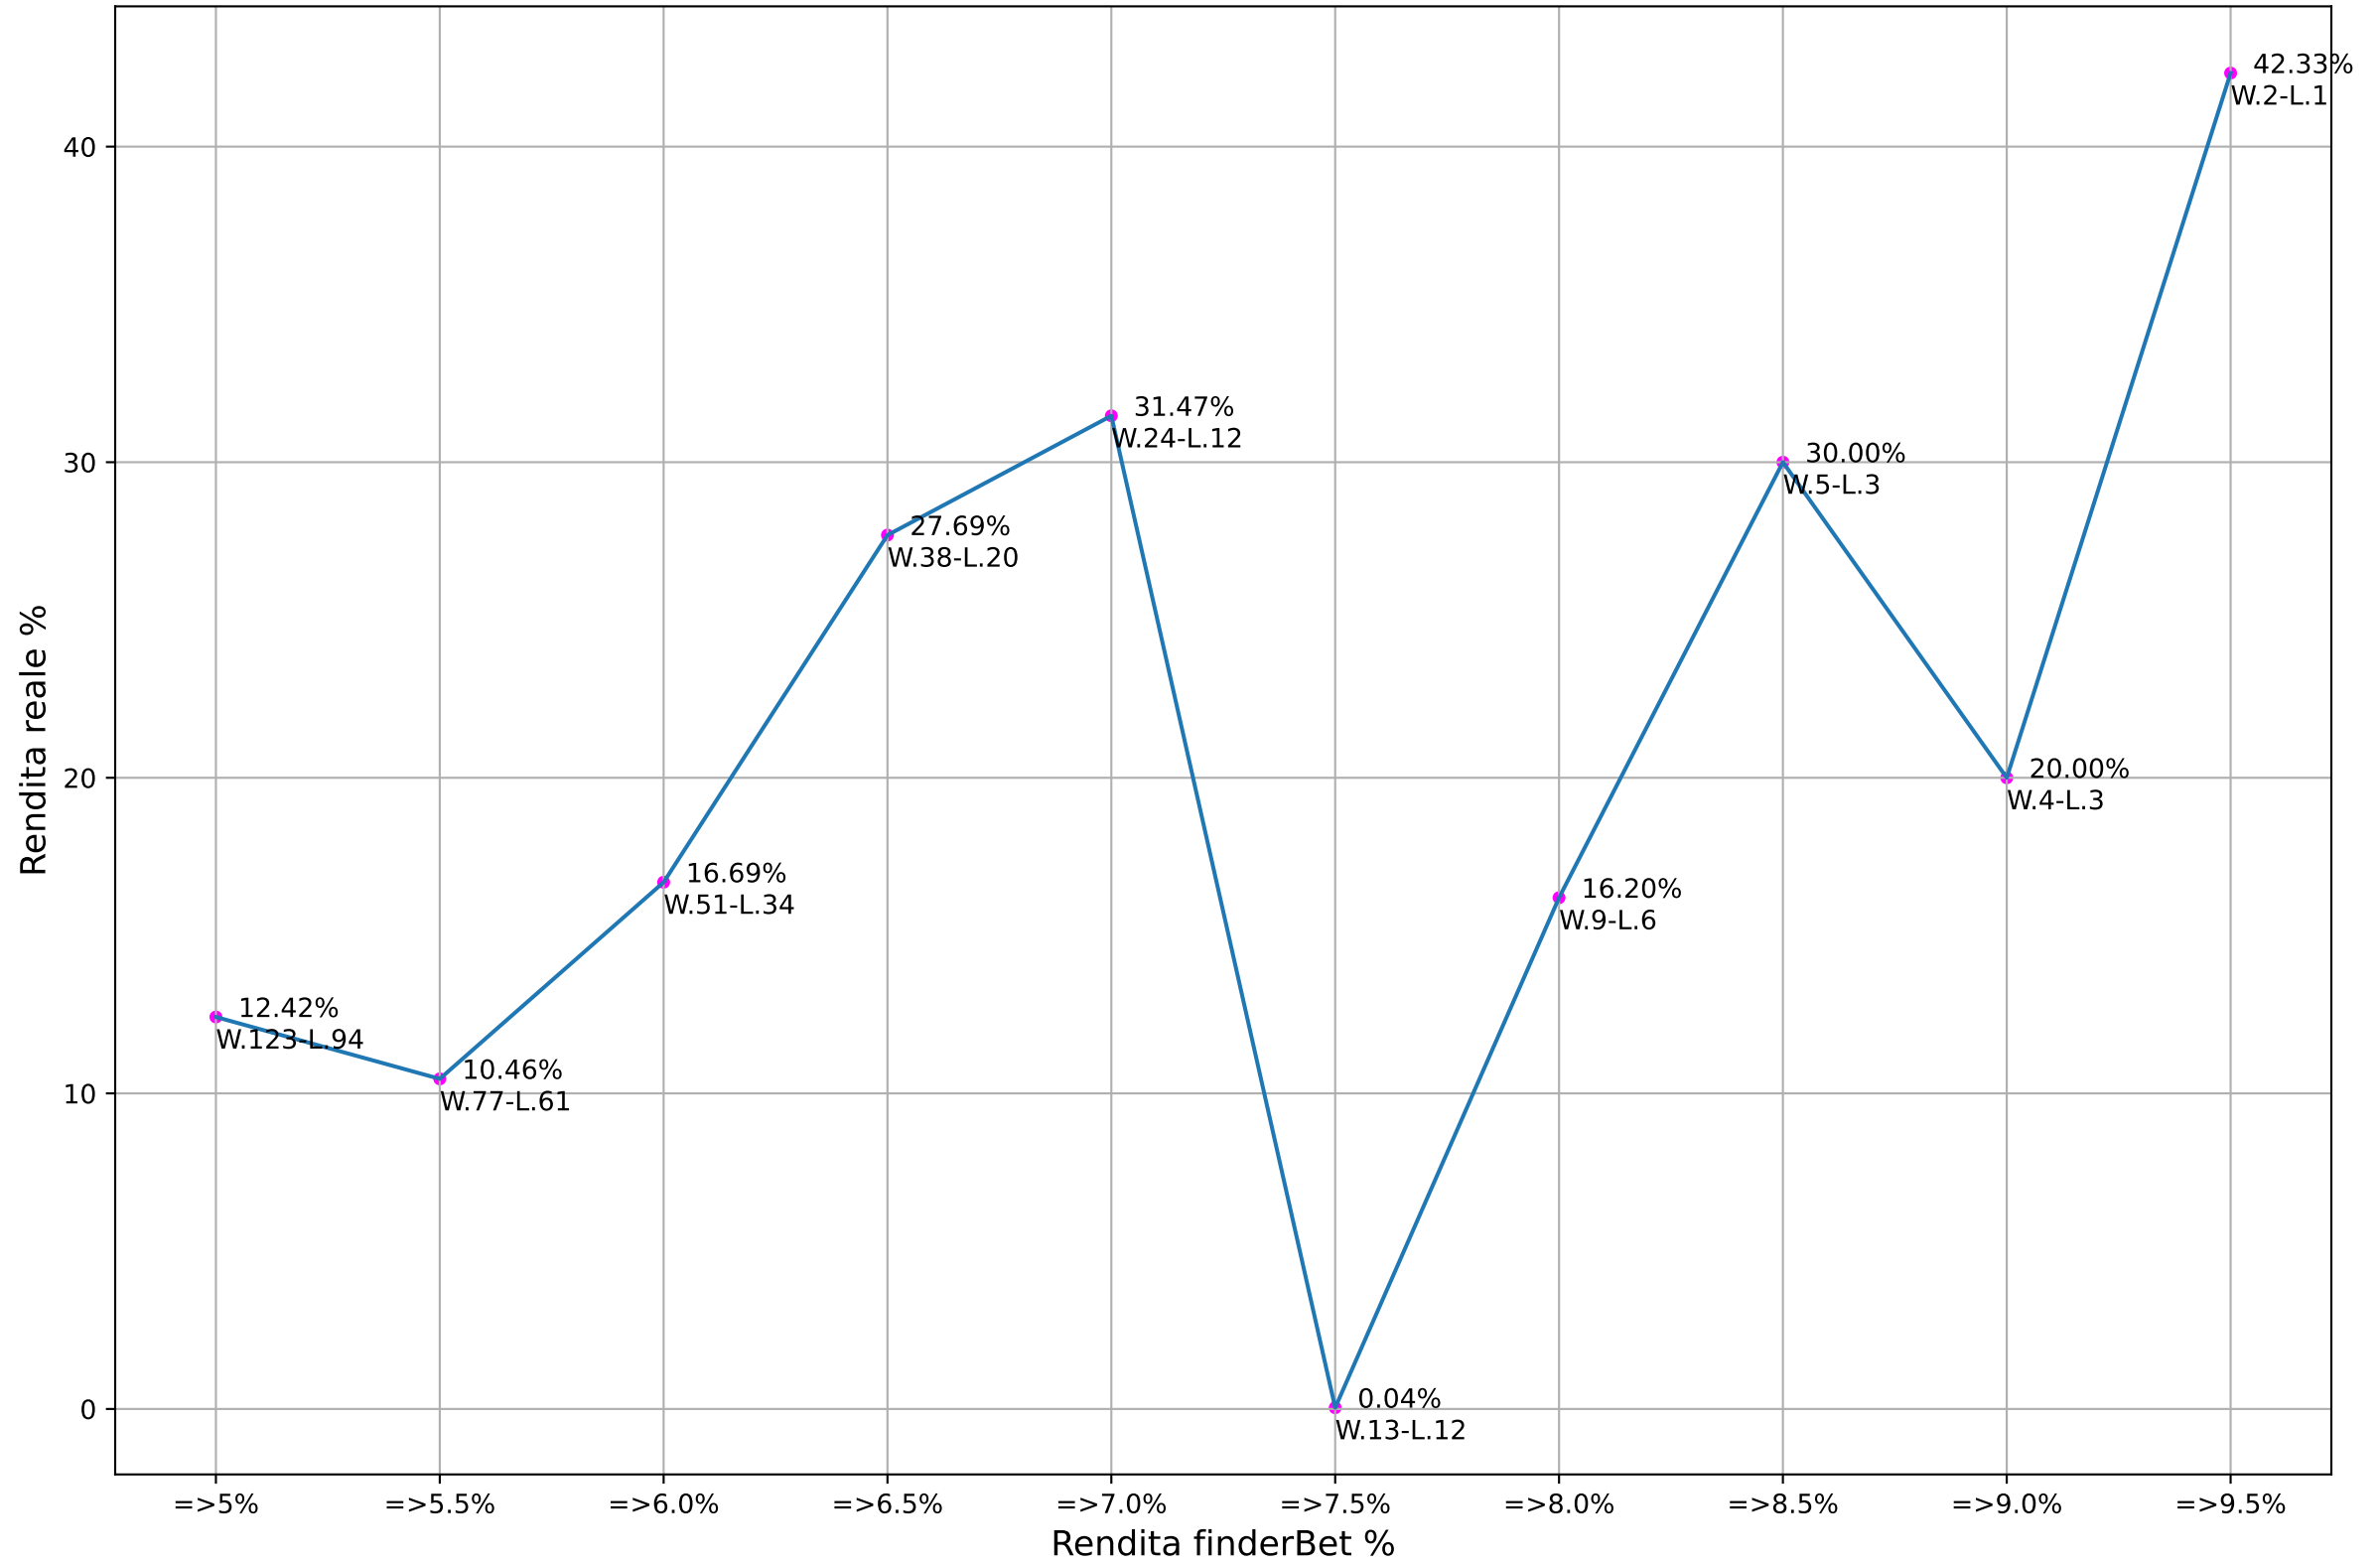

ValueBet leovegas - Fascia quote: 1.9-2.1 - Esaminate: 72 su Totale: 28424

ValueBet leovegas - Fascia quote: 1.8-2.2 - Esaminate: 124 su Totale: 28424

ValueBet leovegas - Fascia quote: 1.7-2.3 - Esaminate: 183 su Totale: 28424

ValueBet leovegas - Fascia quote: 1.6-2.4 - Esaminate: 217 su Totale: 28424

ValueBet leovegas - Fascia quote: 1.5-2.5 - Esaminate: 230 su Totale: 28424