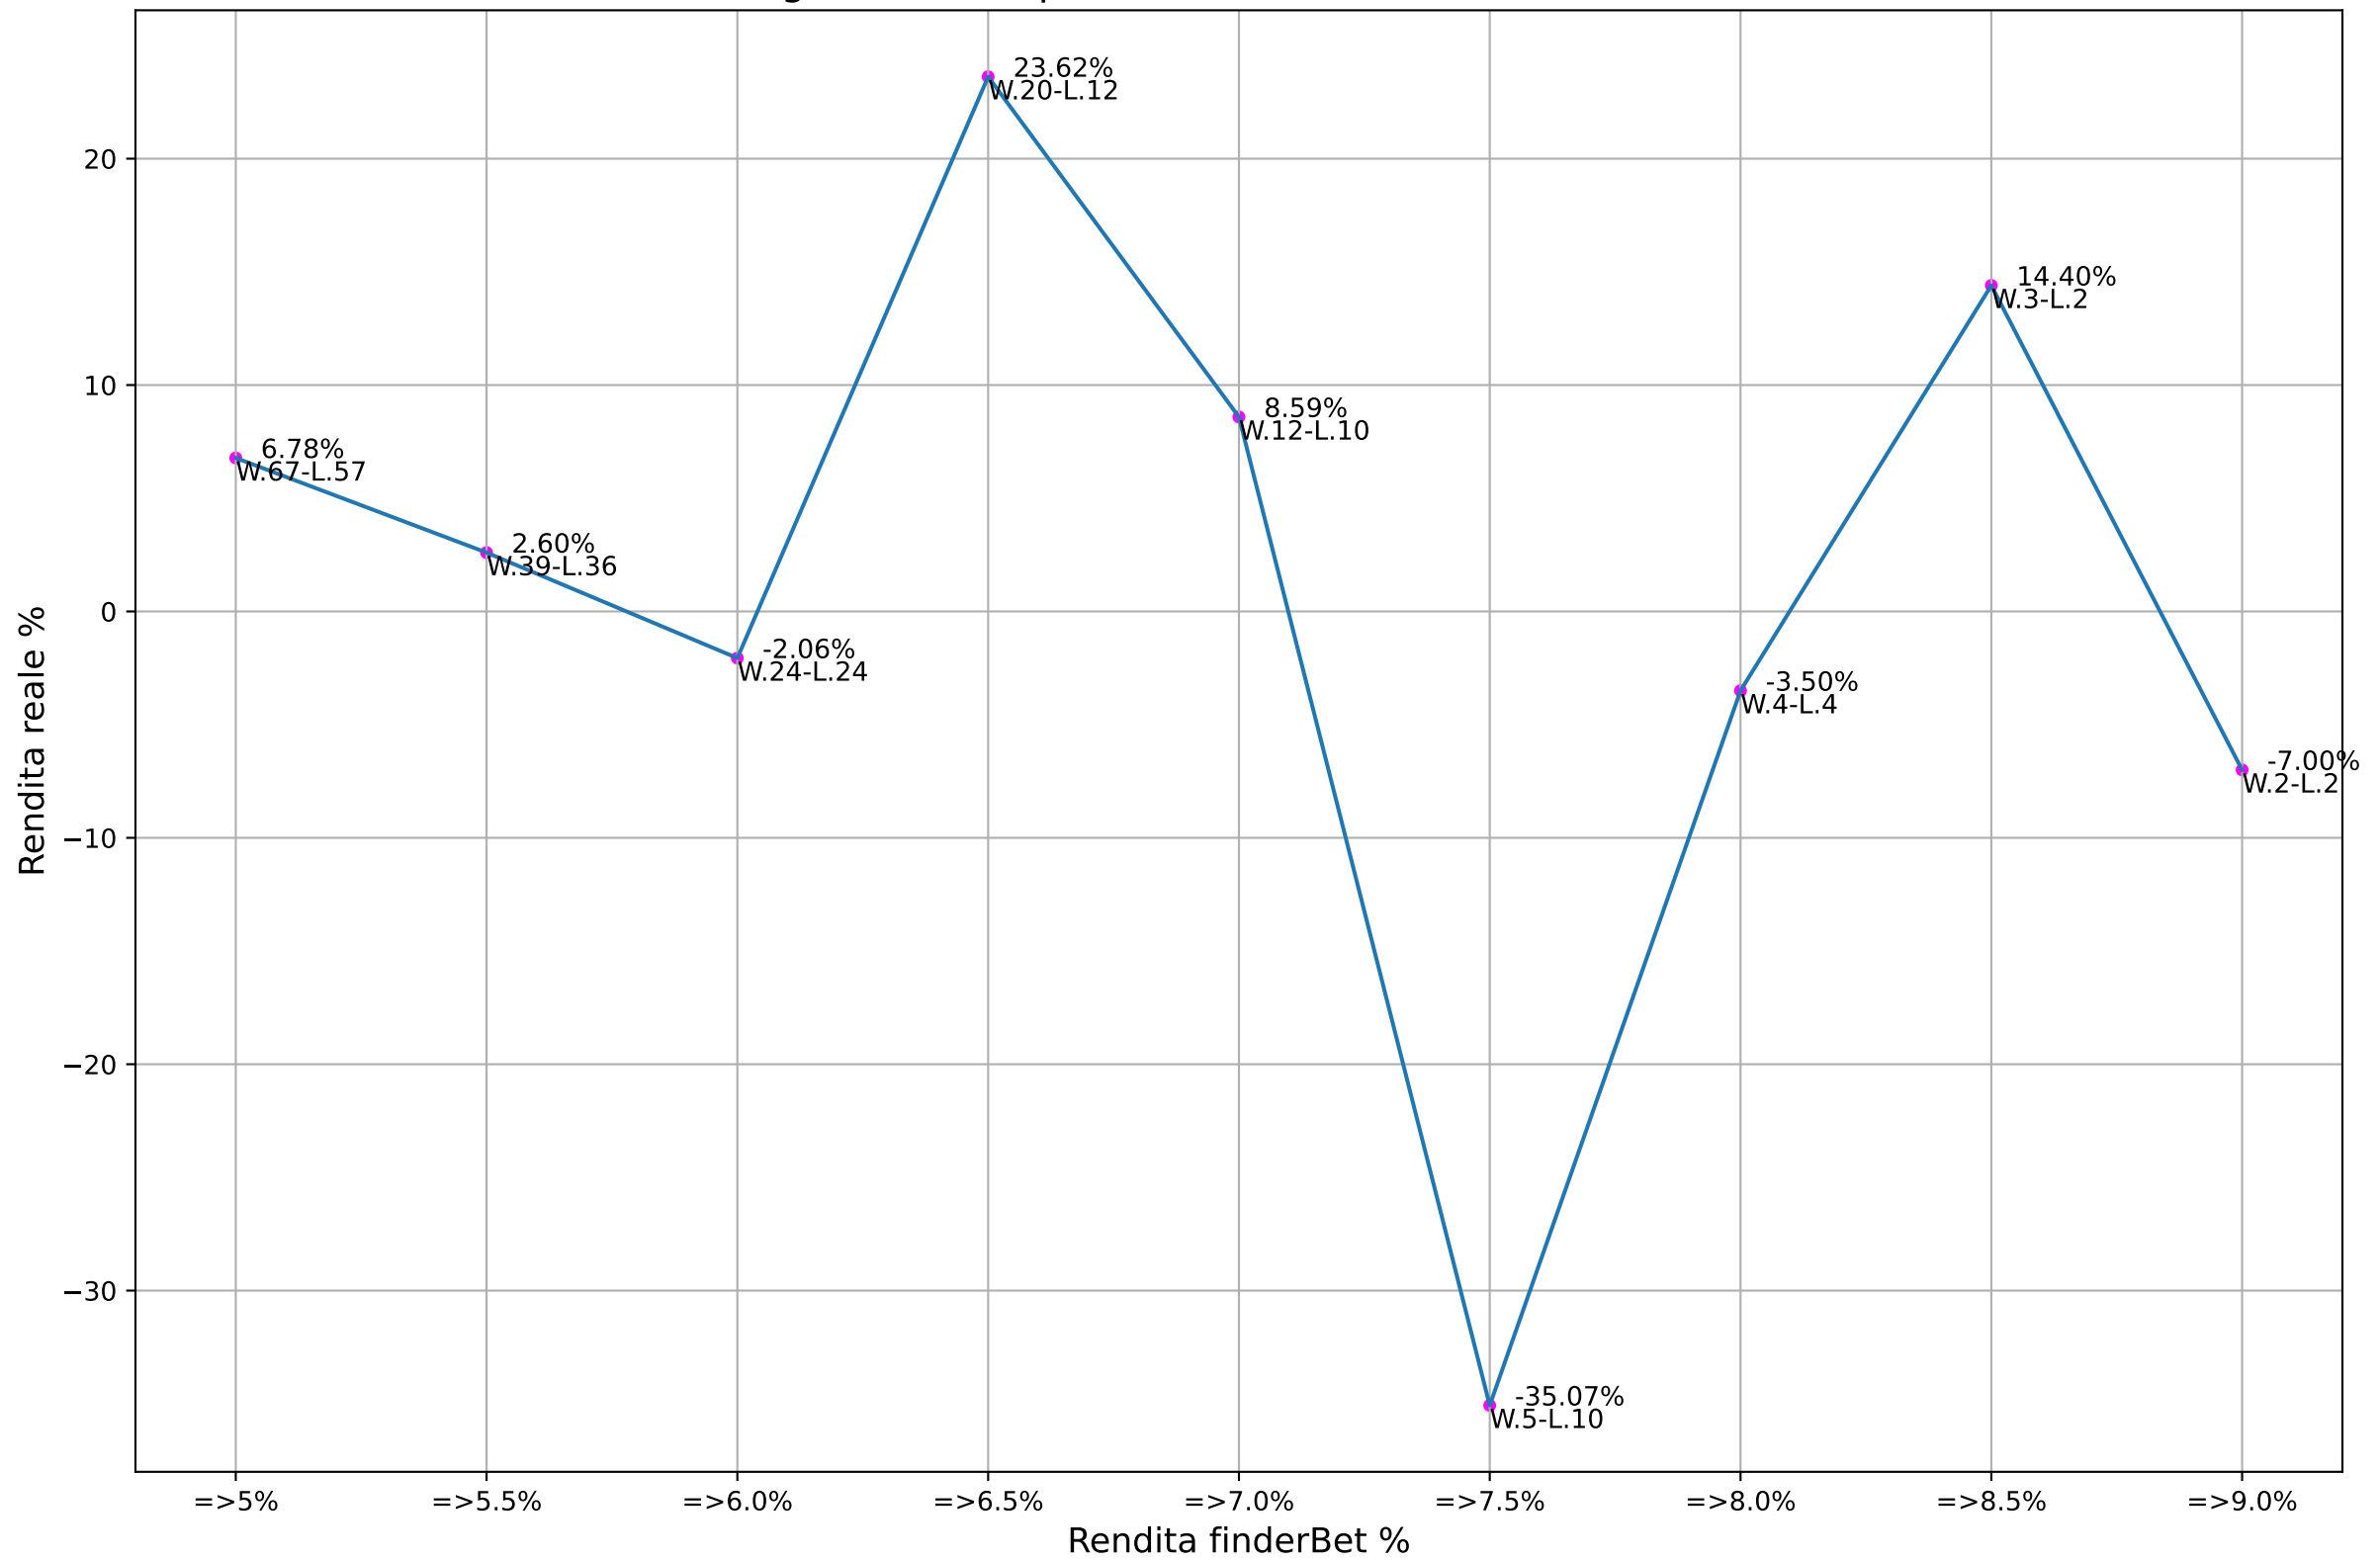

ValueBet leovegas - Fascia quote: 1.9-2.1 - Esaminate: 72 su Totale: 28424

ValueBet leovegas - Fascia quote: 1.8-2.2 - Esaminate: 124 su Totale: 28424

ValueBet leovegas - Fascia quote: 1.7-2.3 - Esaminate: 183 su Totale: 28424

ValueBet leovegas - Fascia quote: 1.6-2.4 - Esaminate: 217 su Totale: 28424

ValueBet leovegas - Fascia quote: 1.5-2.5 - Esaminate: 230 su Totale: 28424