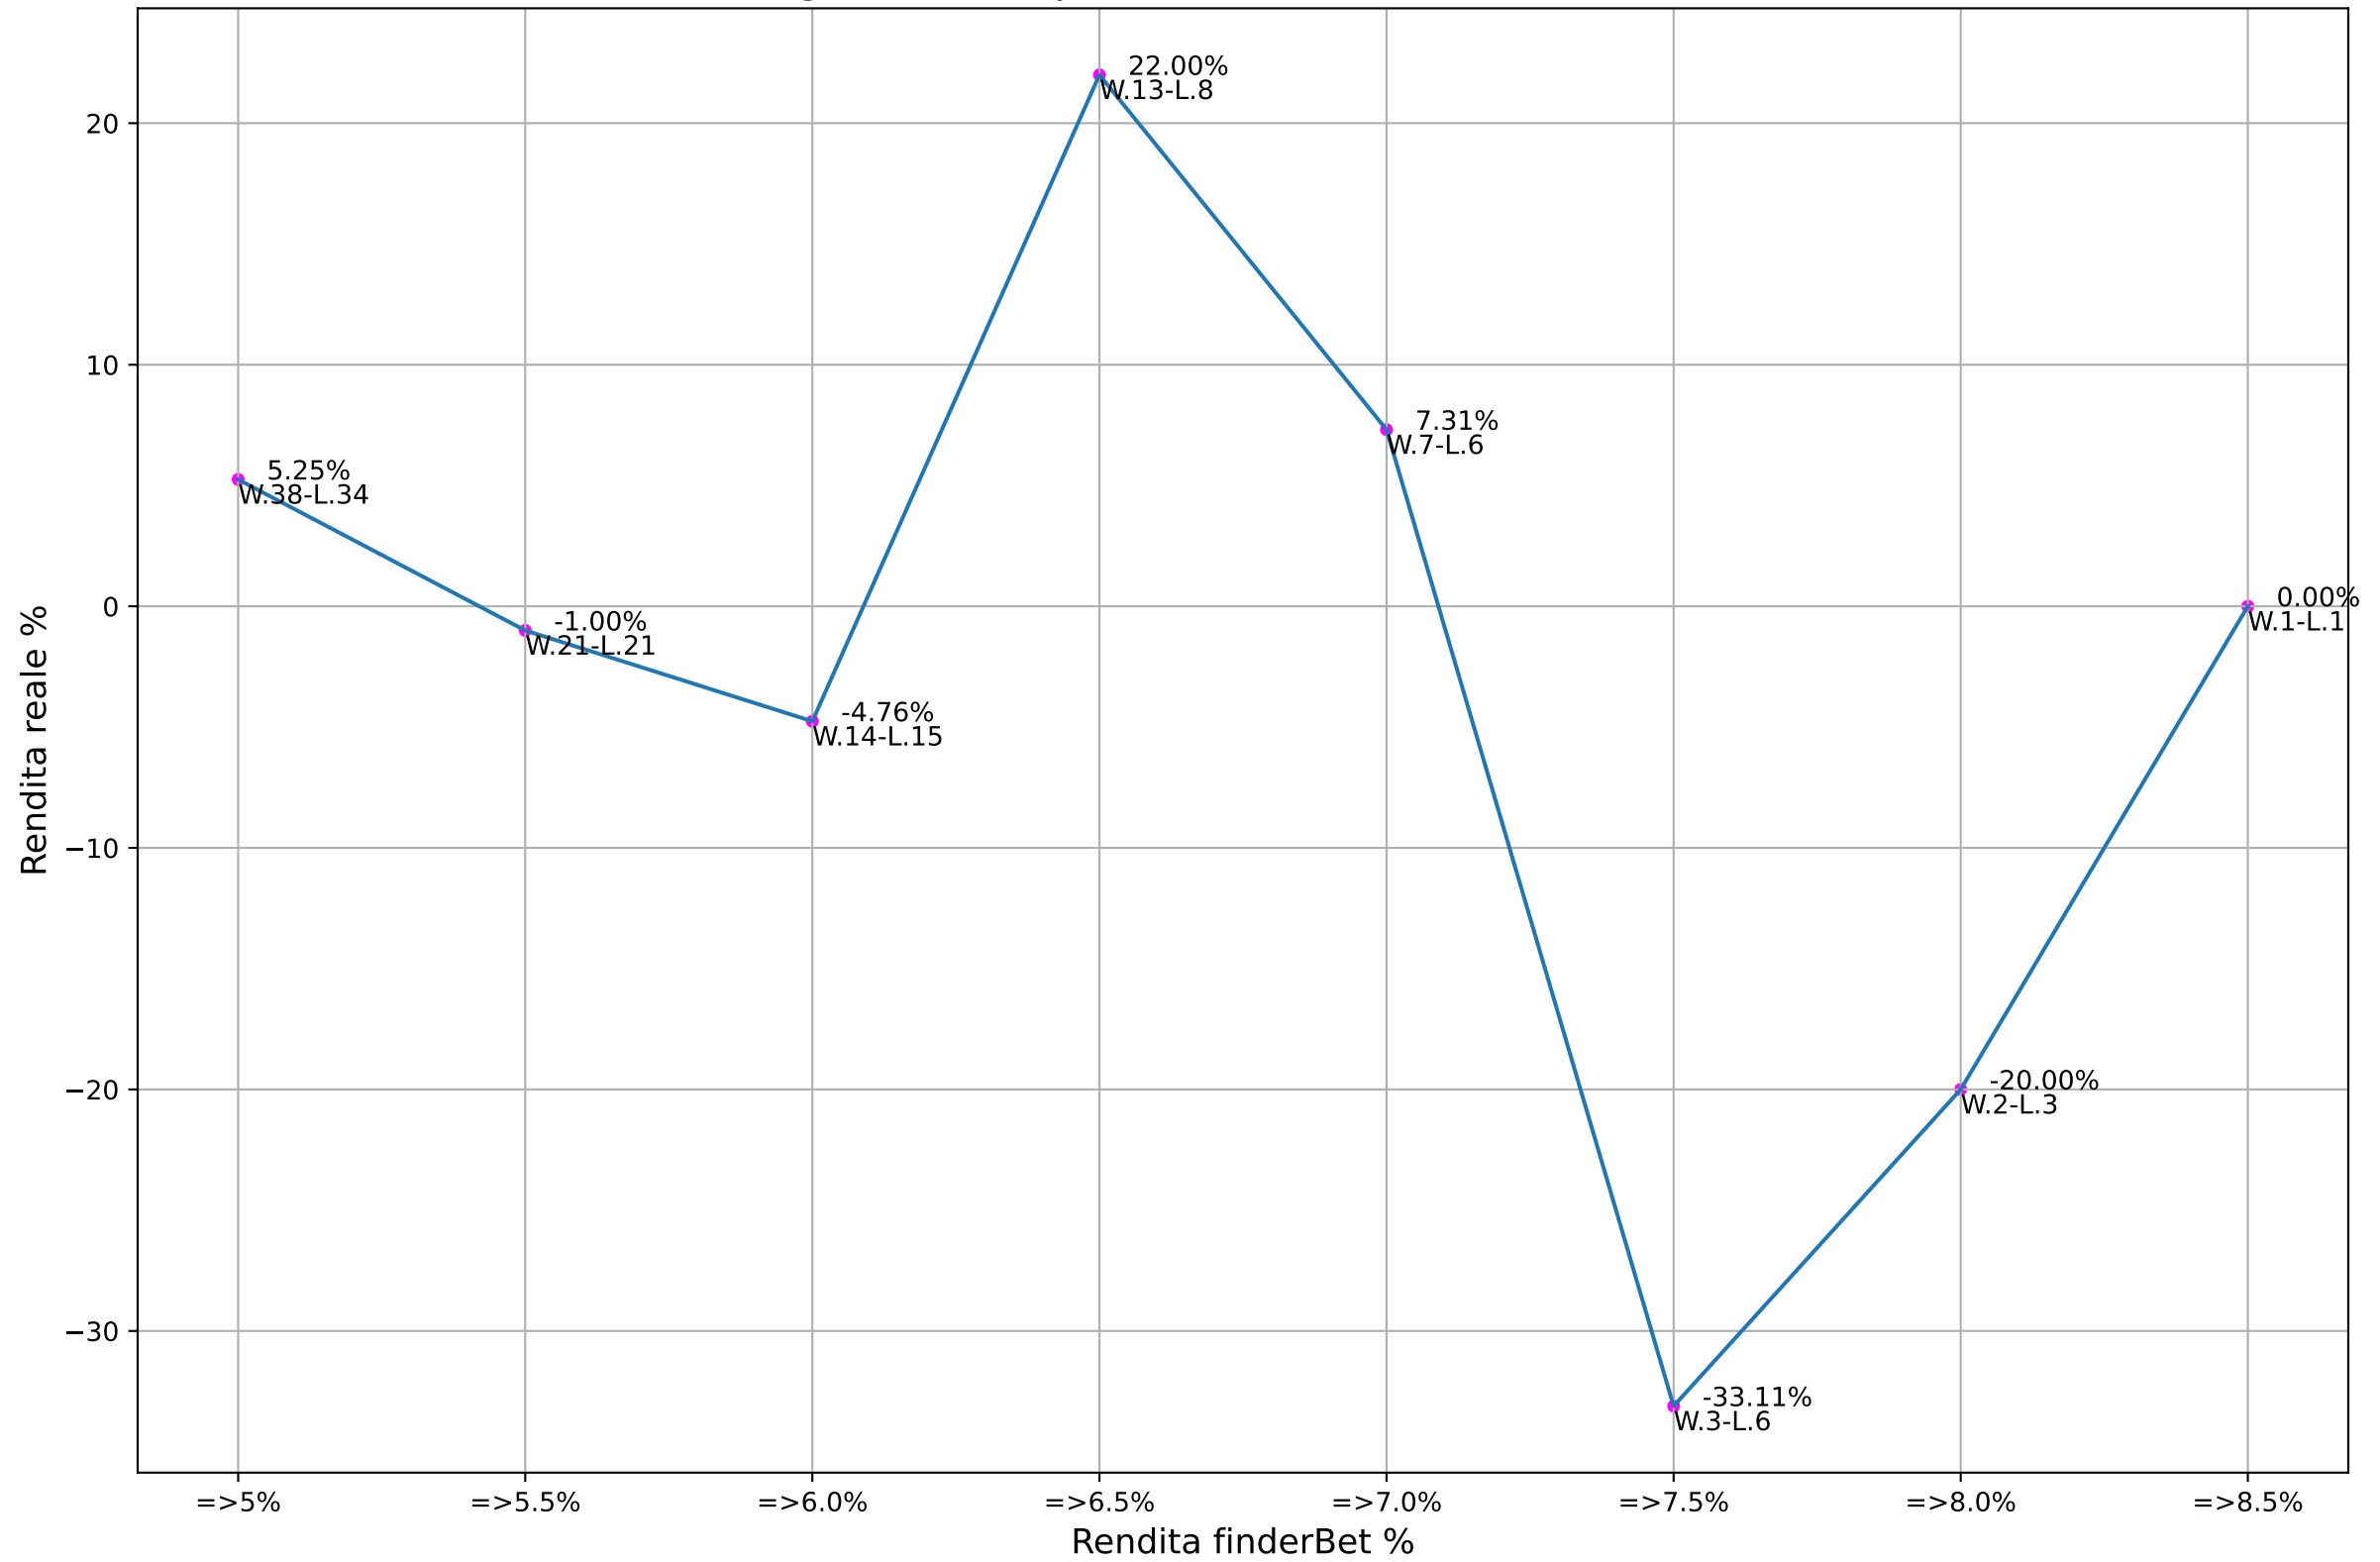

ValueBet leovegas - Fascia quote: 1.9-2.1 - Esaminate: 72 su Totale: 28424

ValueBet leovegas - Fascia quote: 1.8-2.2 - Esaminate: 124 su Totale: 28424

ValueBet leovegas - Fascia quote: 1.7-2.3 - Esaminate: 183 su Totale: 28424

ValueBet leovegas - Fascia quote: 1.6-2.4 - Esaminate: 217 su Totale: 28424

ValueBet leovegas - Fascia quote: 1.5-2.5 - Esaminate: 230 su Totale: 28424