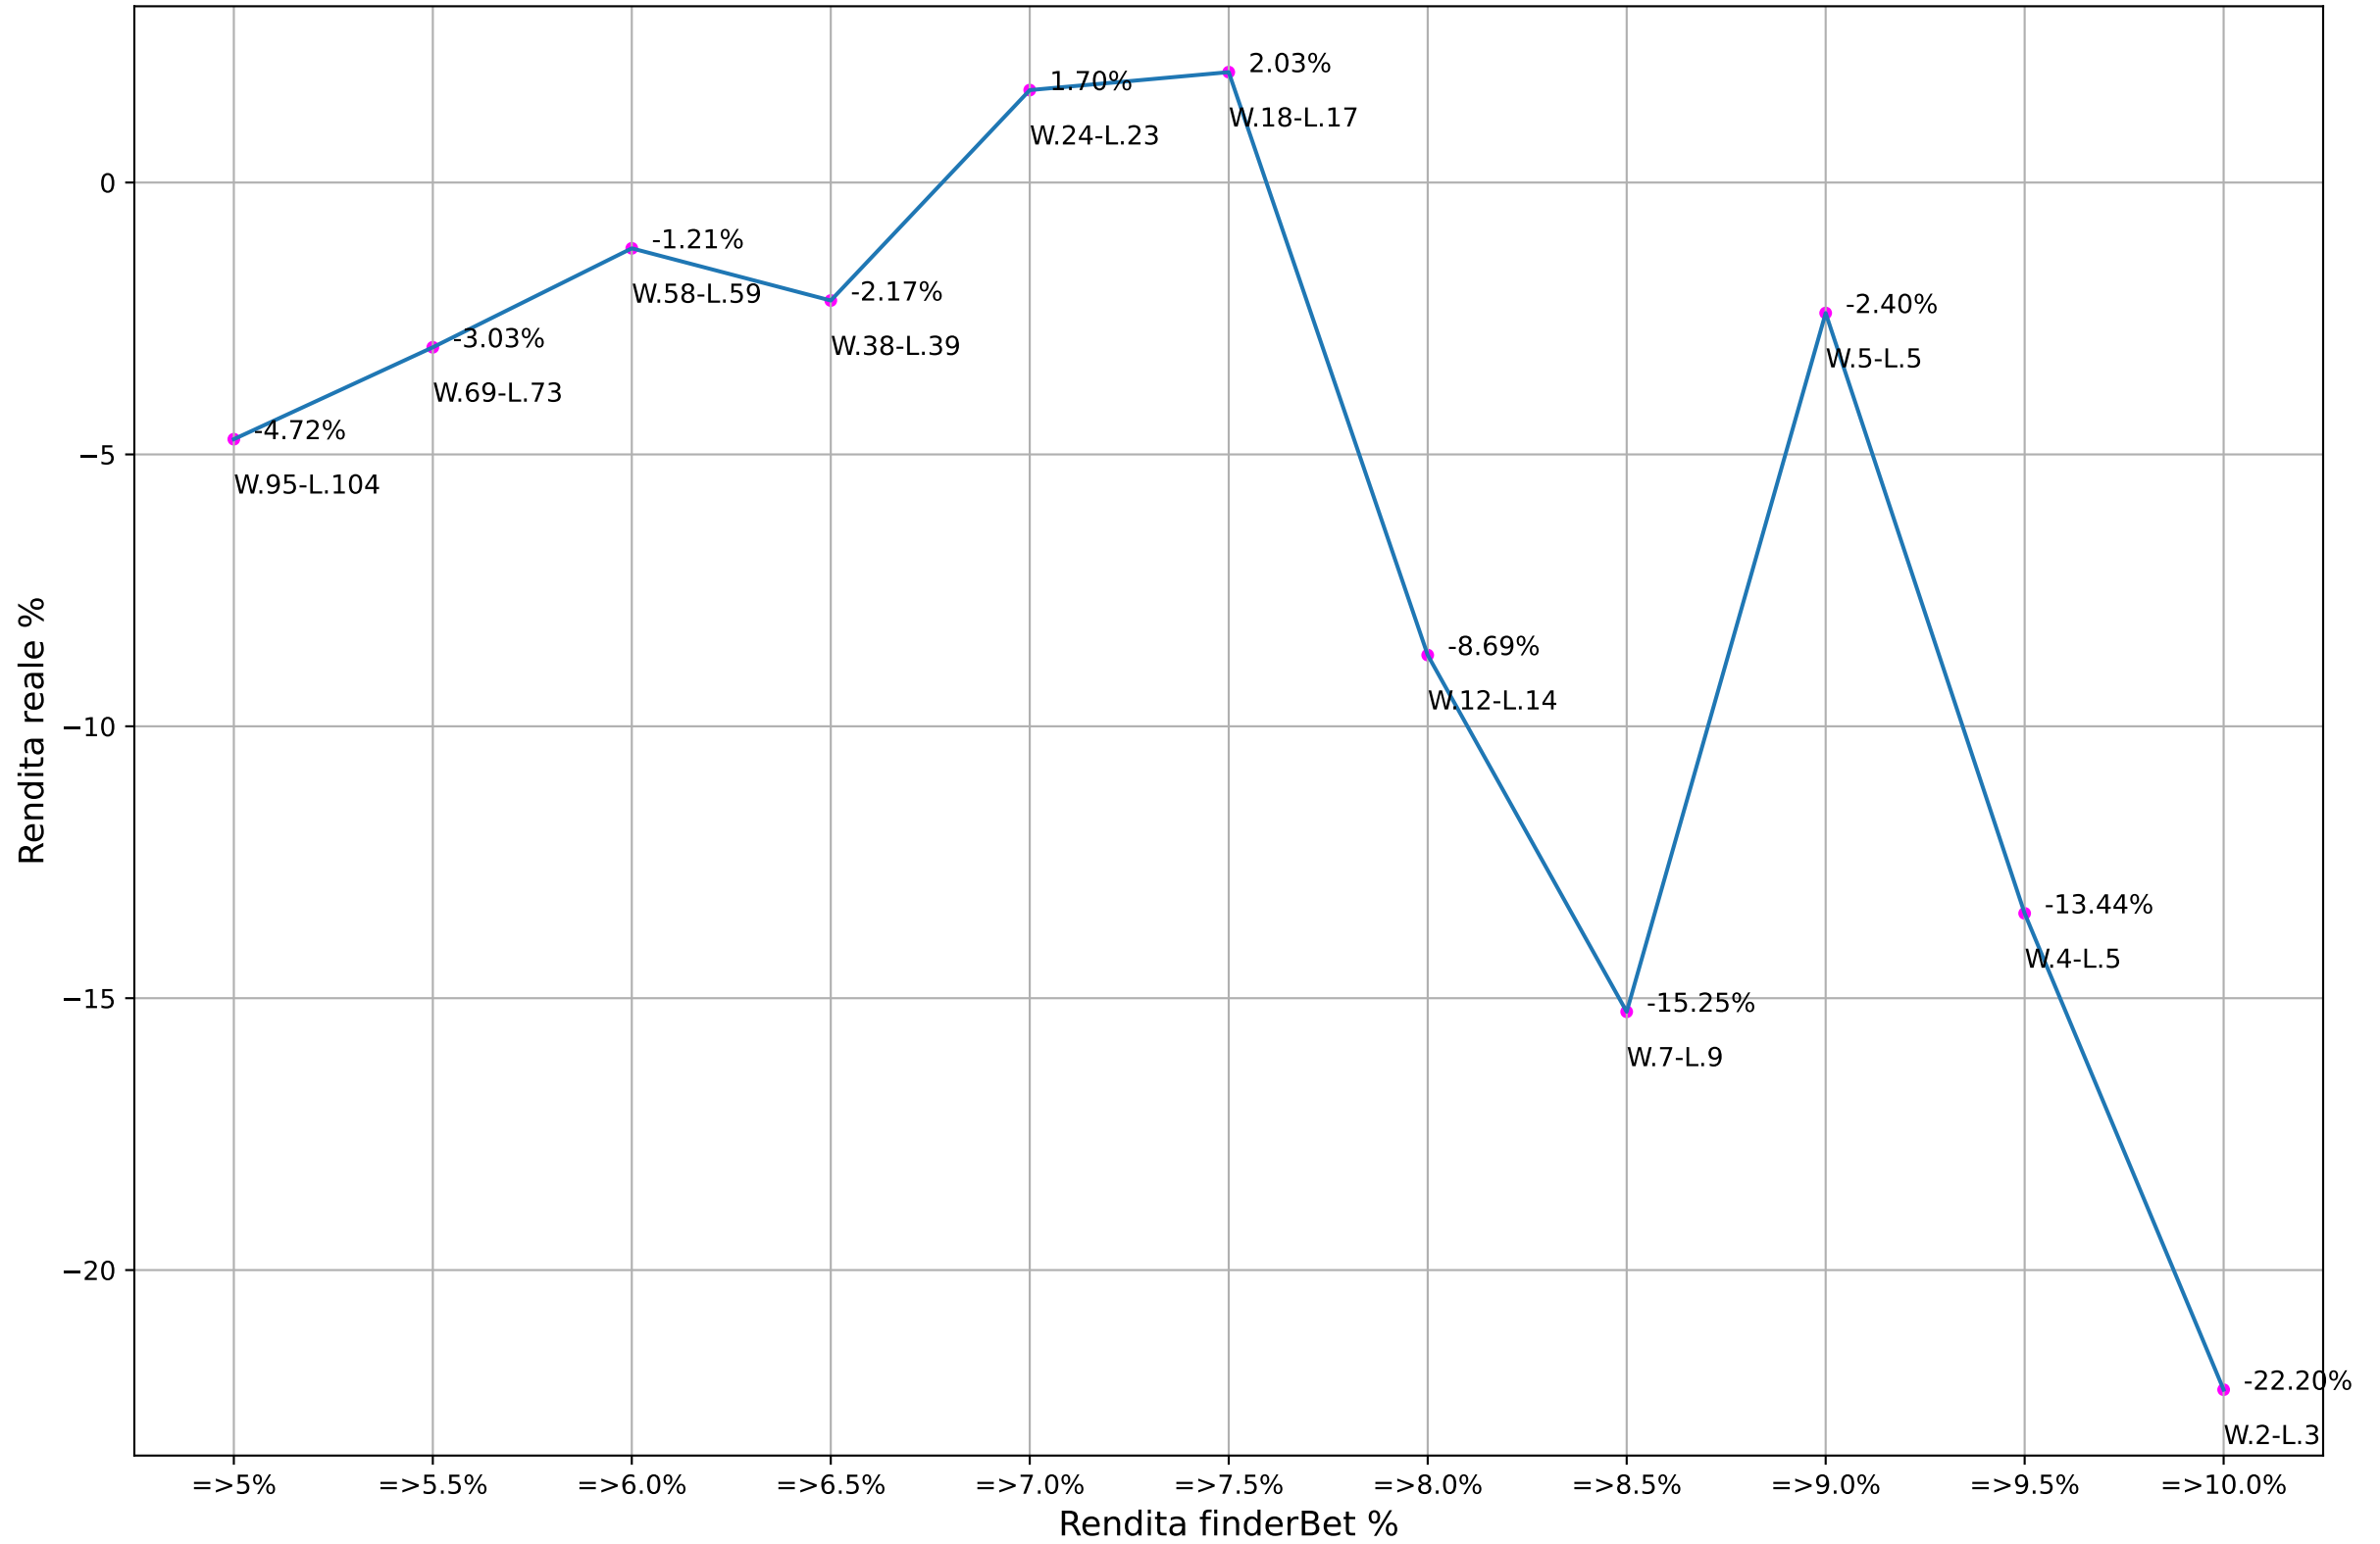

ValueBet marathonbet - Fascia quote: 1.9-2.1 - Esaminate: 199 su Totale: 28424

ValueBet marathonbet - Fascia quote: 1.8-2.2 - Esaminate: 402 su Totale: 28424

ValueBet marathonbet - Fascia quote: 1.7-2.3 - Esaminate: 579 su Totale: 28424

ValueBet marathonbet - Fascia quote: 1.6-2.4 - Esaminate: 701 su Totale: 28424

ValueBet marathonbet - Fascia quote: 1.5-2.5 - Esaminate: 756 su Totale: 28424