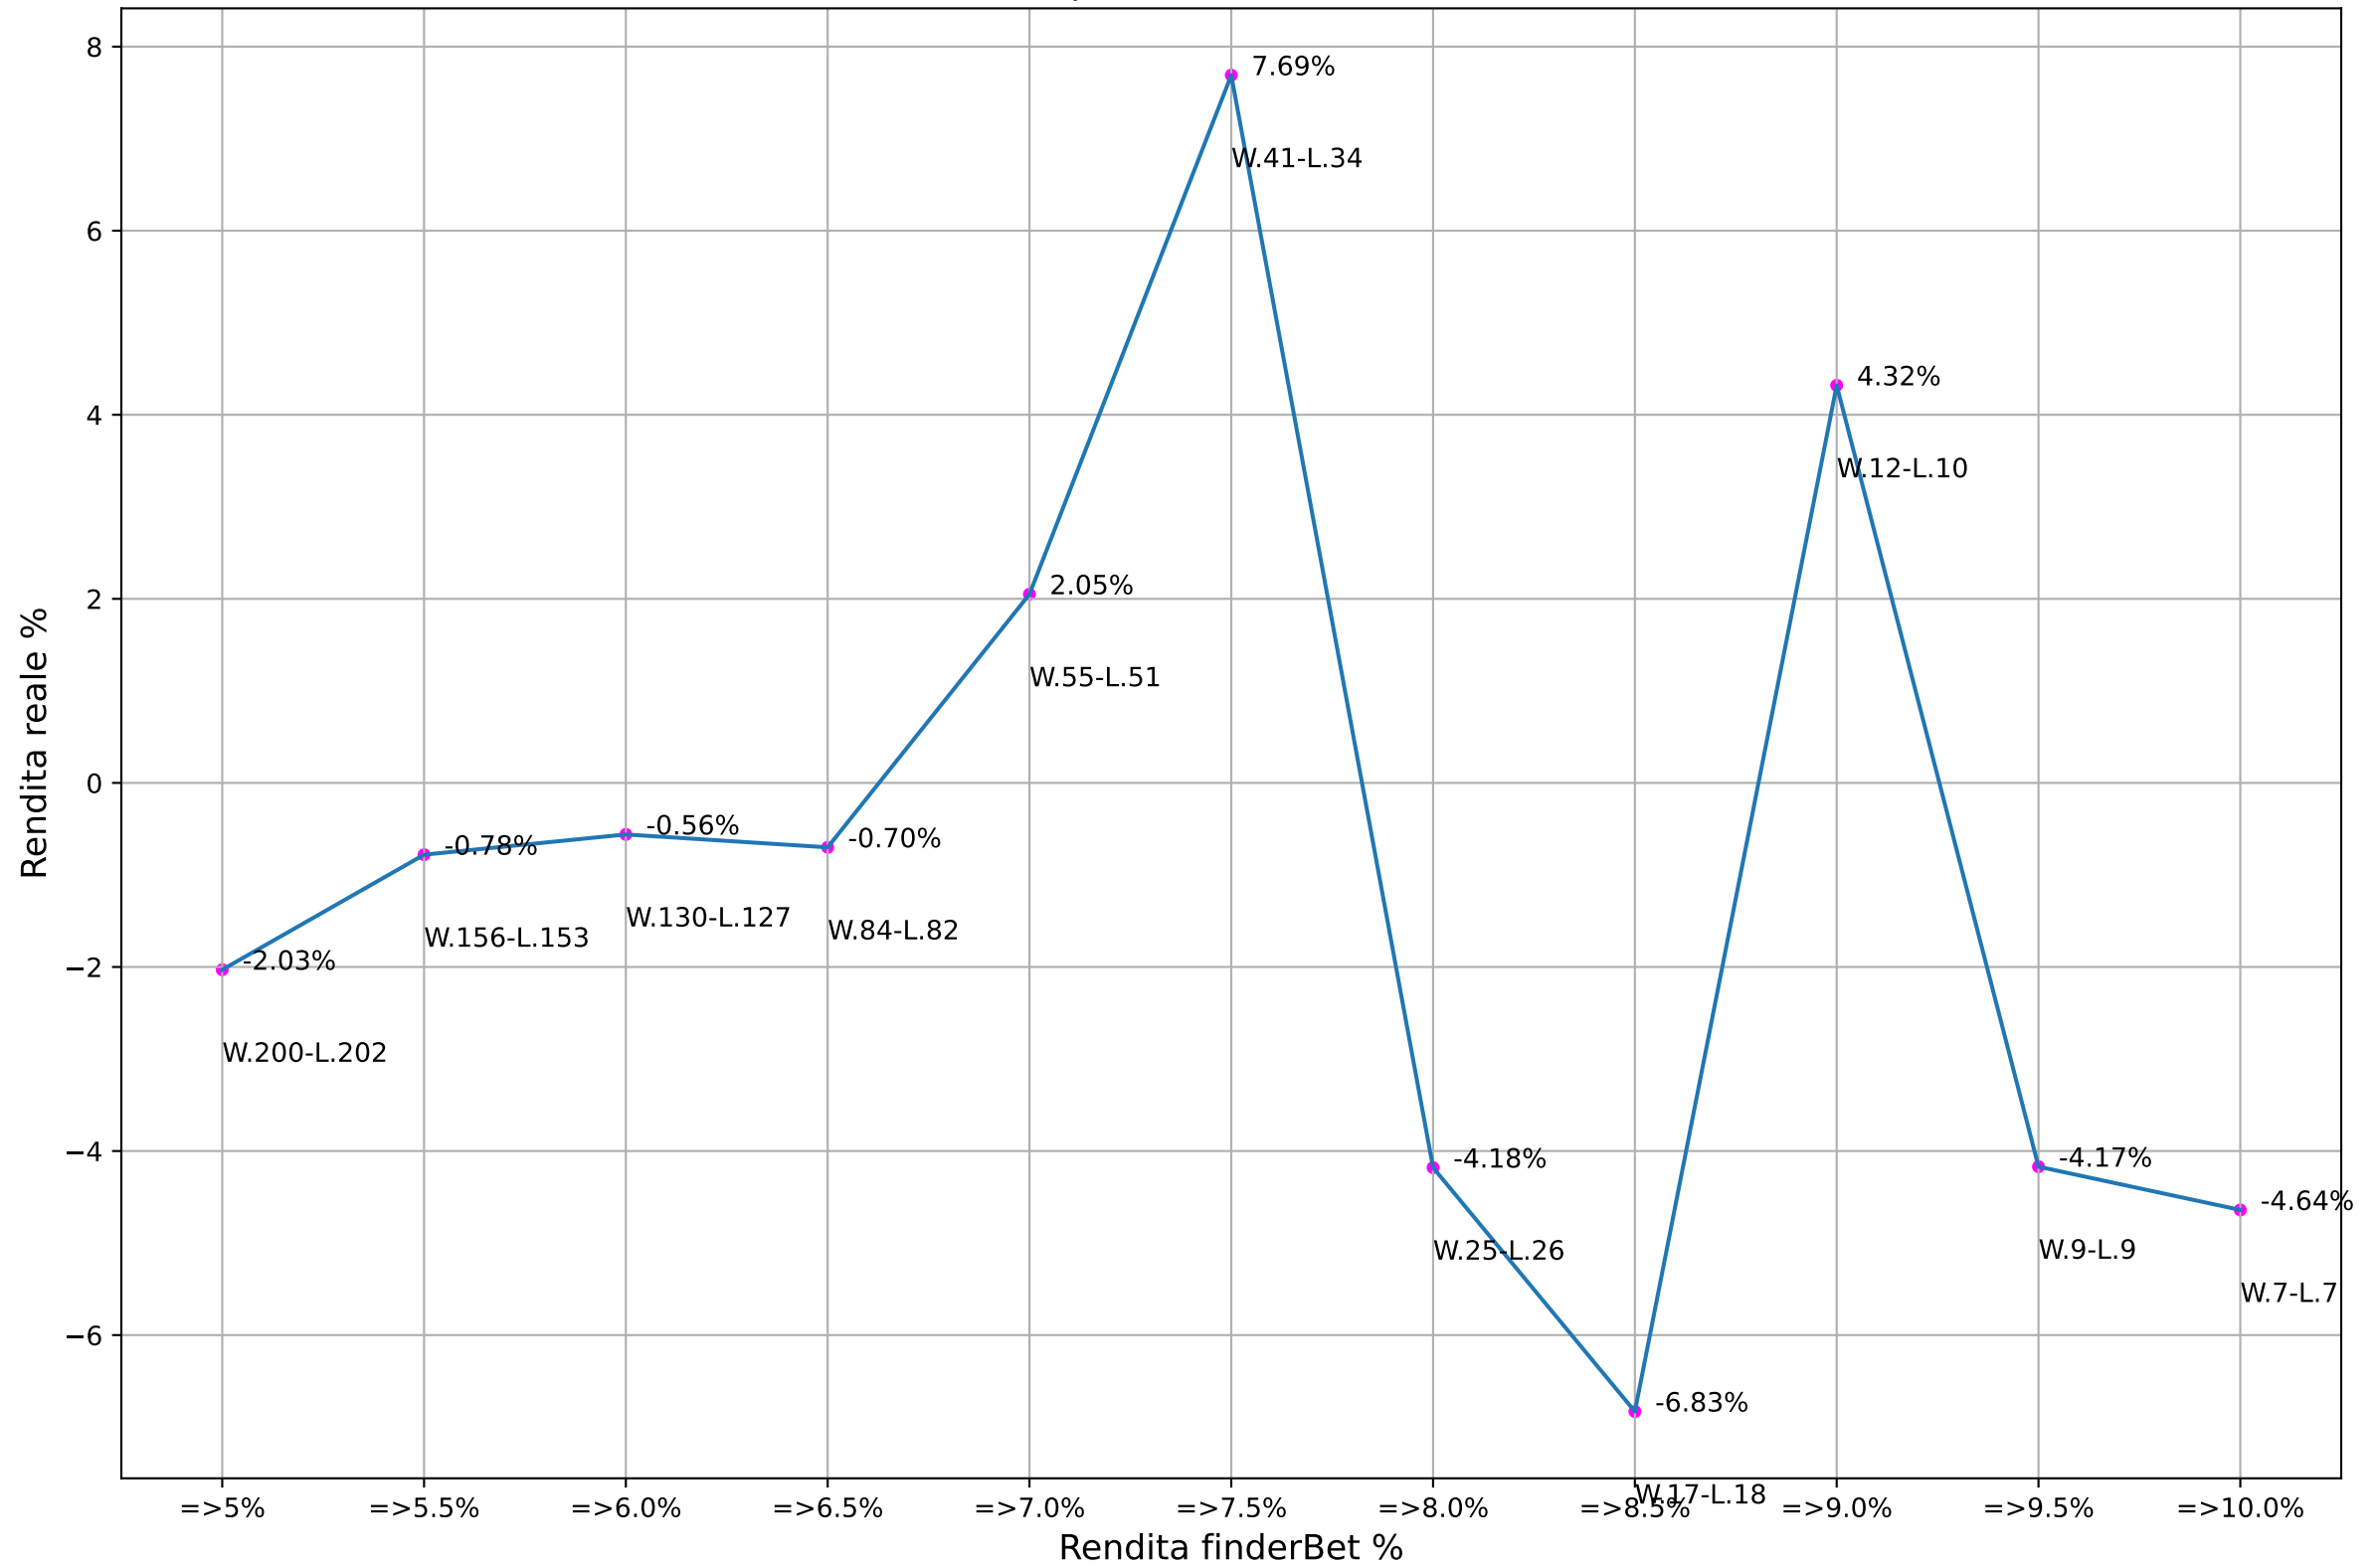

ValueBet marathonbet - Fascia quote: 1.9-2.1 - Esaminate: 199 su Totale: 28424

ValueBet marathonbet - Fascia quote: 1.8-2.2 - Esaminate: 402 su Totale: 28424

ValueBet marathonbet - Fascia quote: 1.7-2.3 - Esaminate: 579 su Totale: 28424

ValueBet marathonbet - Fascia quote: 1.6-2.4 - Esaminate: 701 su Totale: 28424

ValueBet marathonbet - Fascia quote: 1.5-2.5 - Esaminate: 756 su Totale: 28424