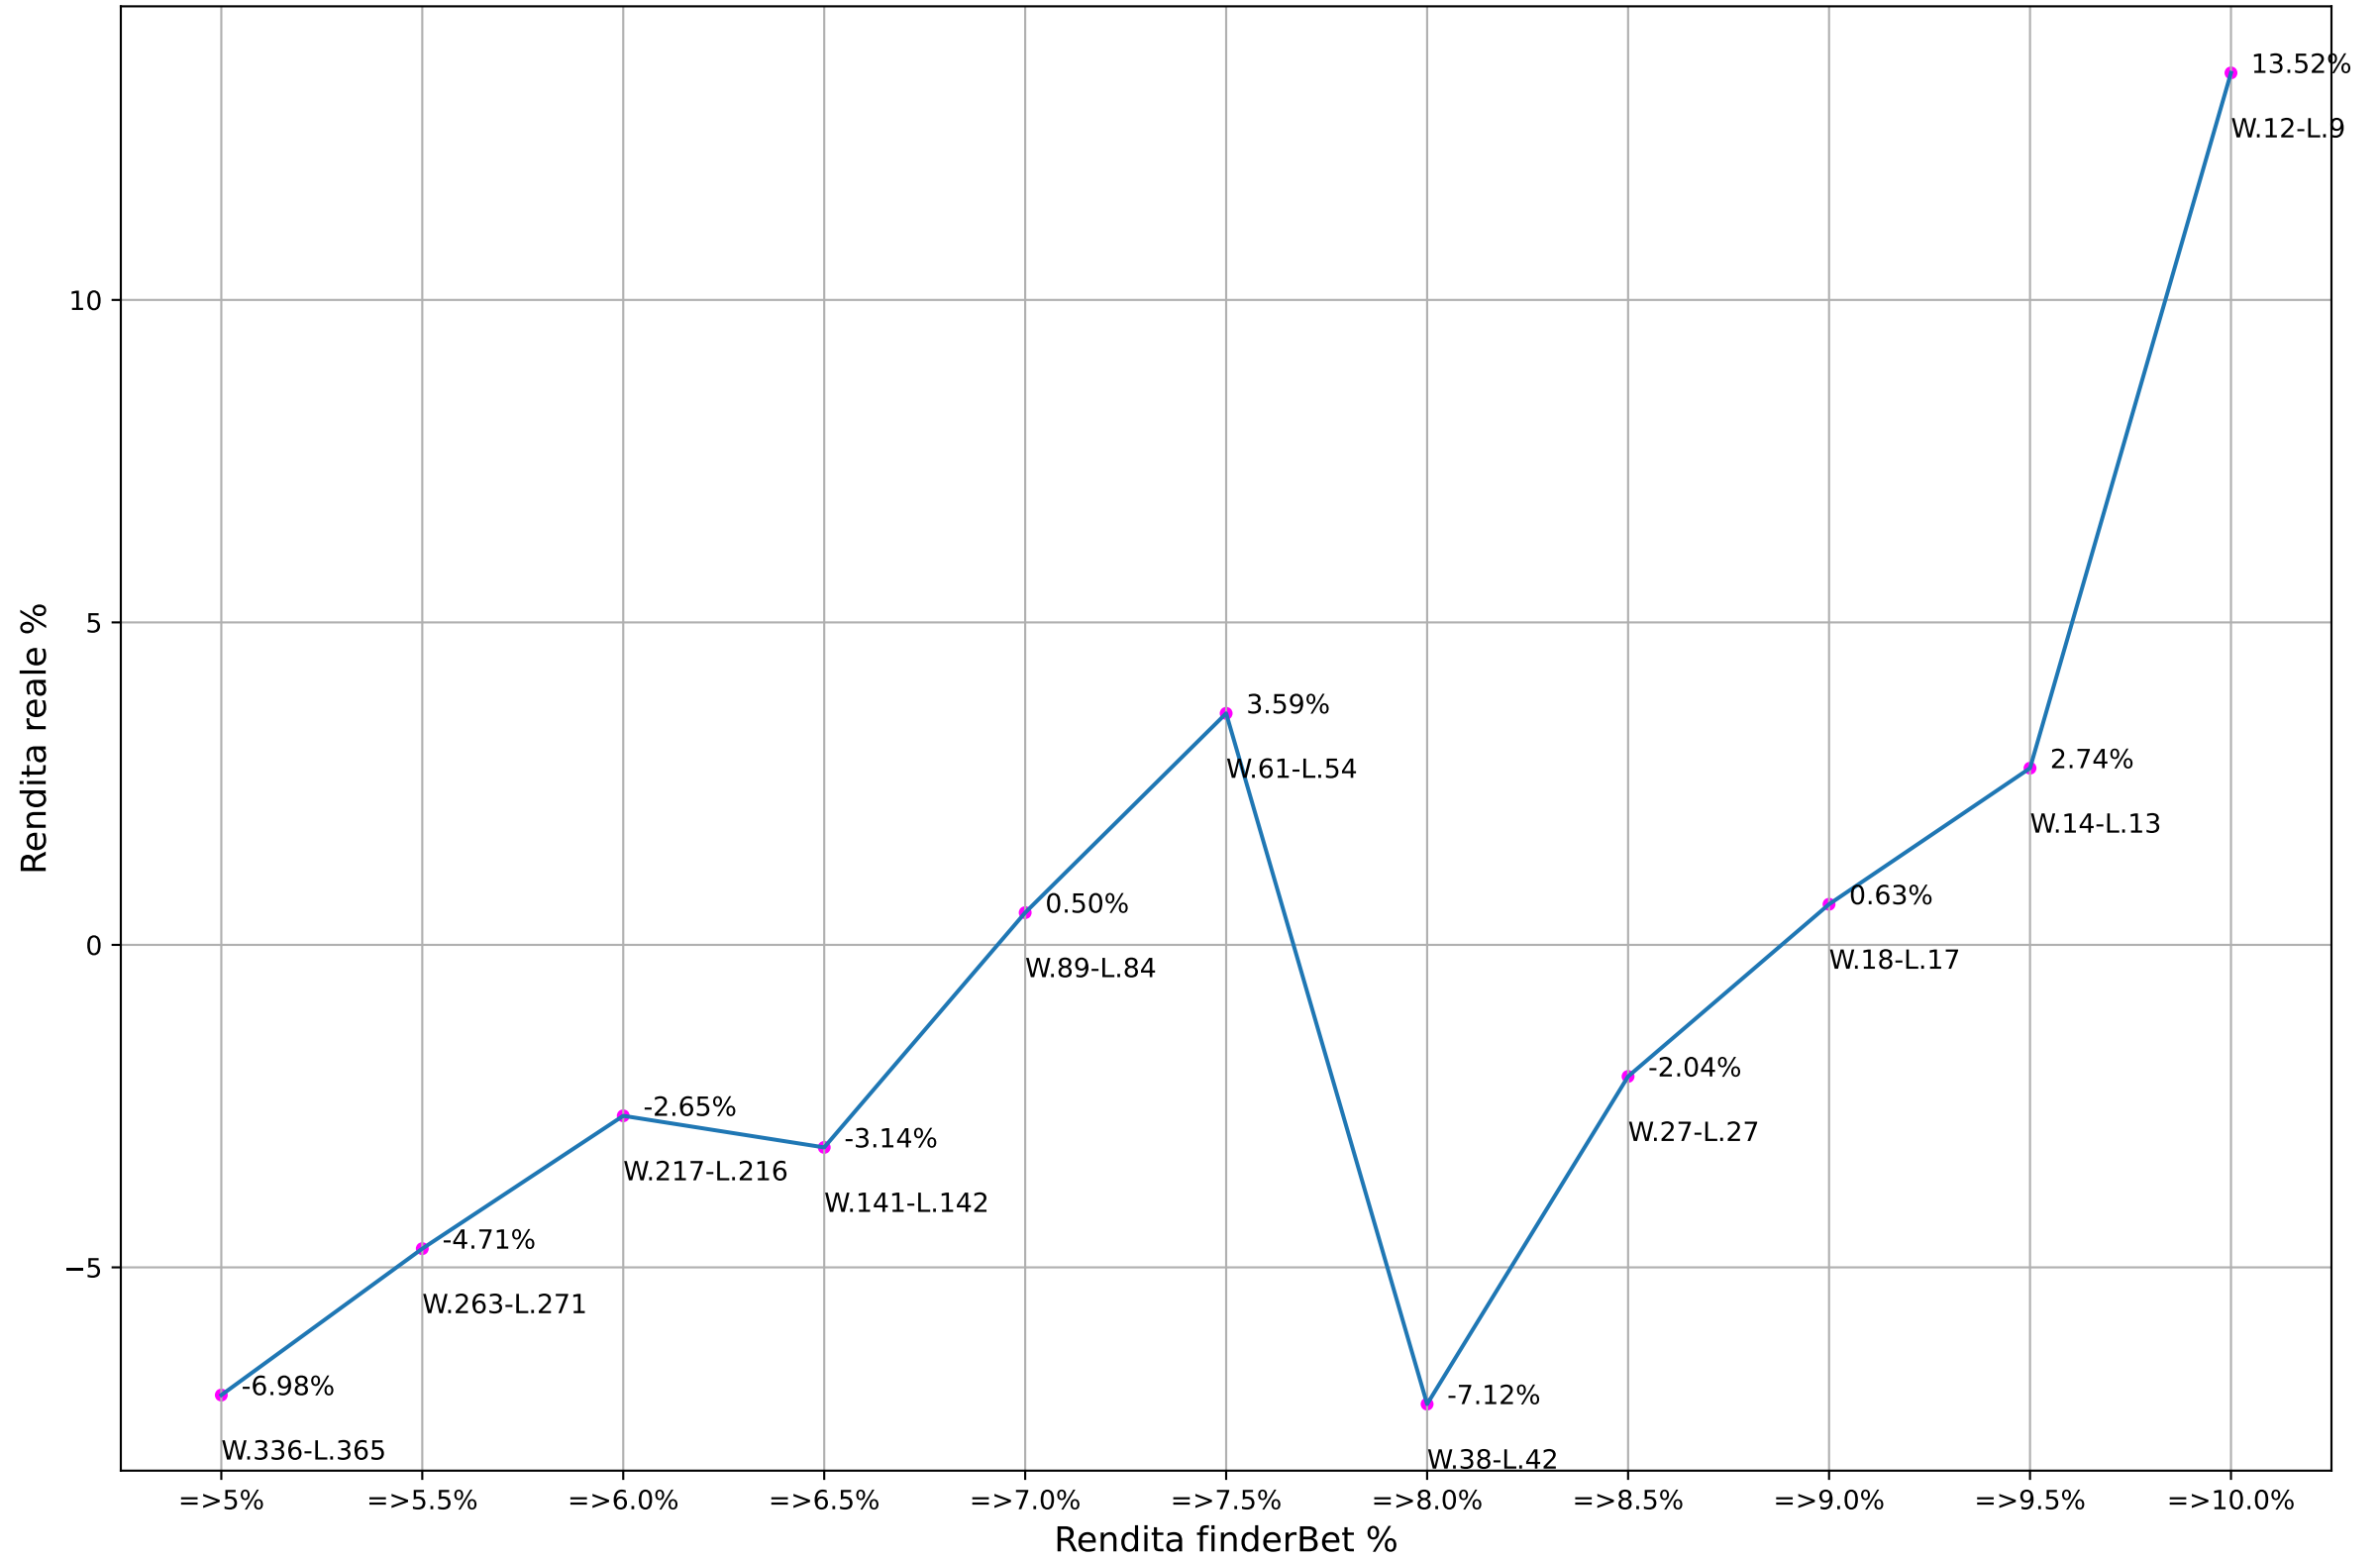

ValueBet marathonbet - Fascia quote: 1.9-2.1 - Esaminate: 199 su Totale: 28424

ValueBet marathonbet - Fascia quote: 1.8-2.2 - Esaminate: 402 su Totale: 28424

ValueBet marathonbet - Fascia quote: 1.7-2.3 - Esaminate: 579 su Totale: 28424

ValueBet marathonbet - Fascia quote: 1.6-2.4 - Esaminate: 701 su Totale: 28424

ValueBet marathonbet - Fascia quote: 1.5-2.5 - Esaminate: 756 su Totale: 28424