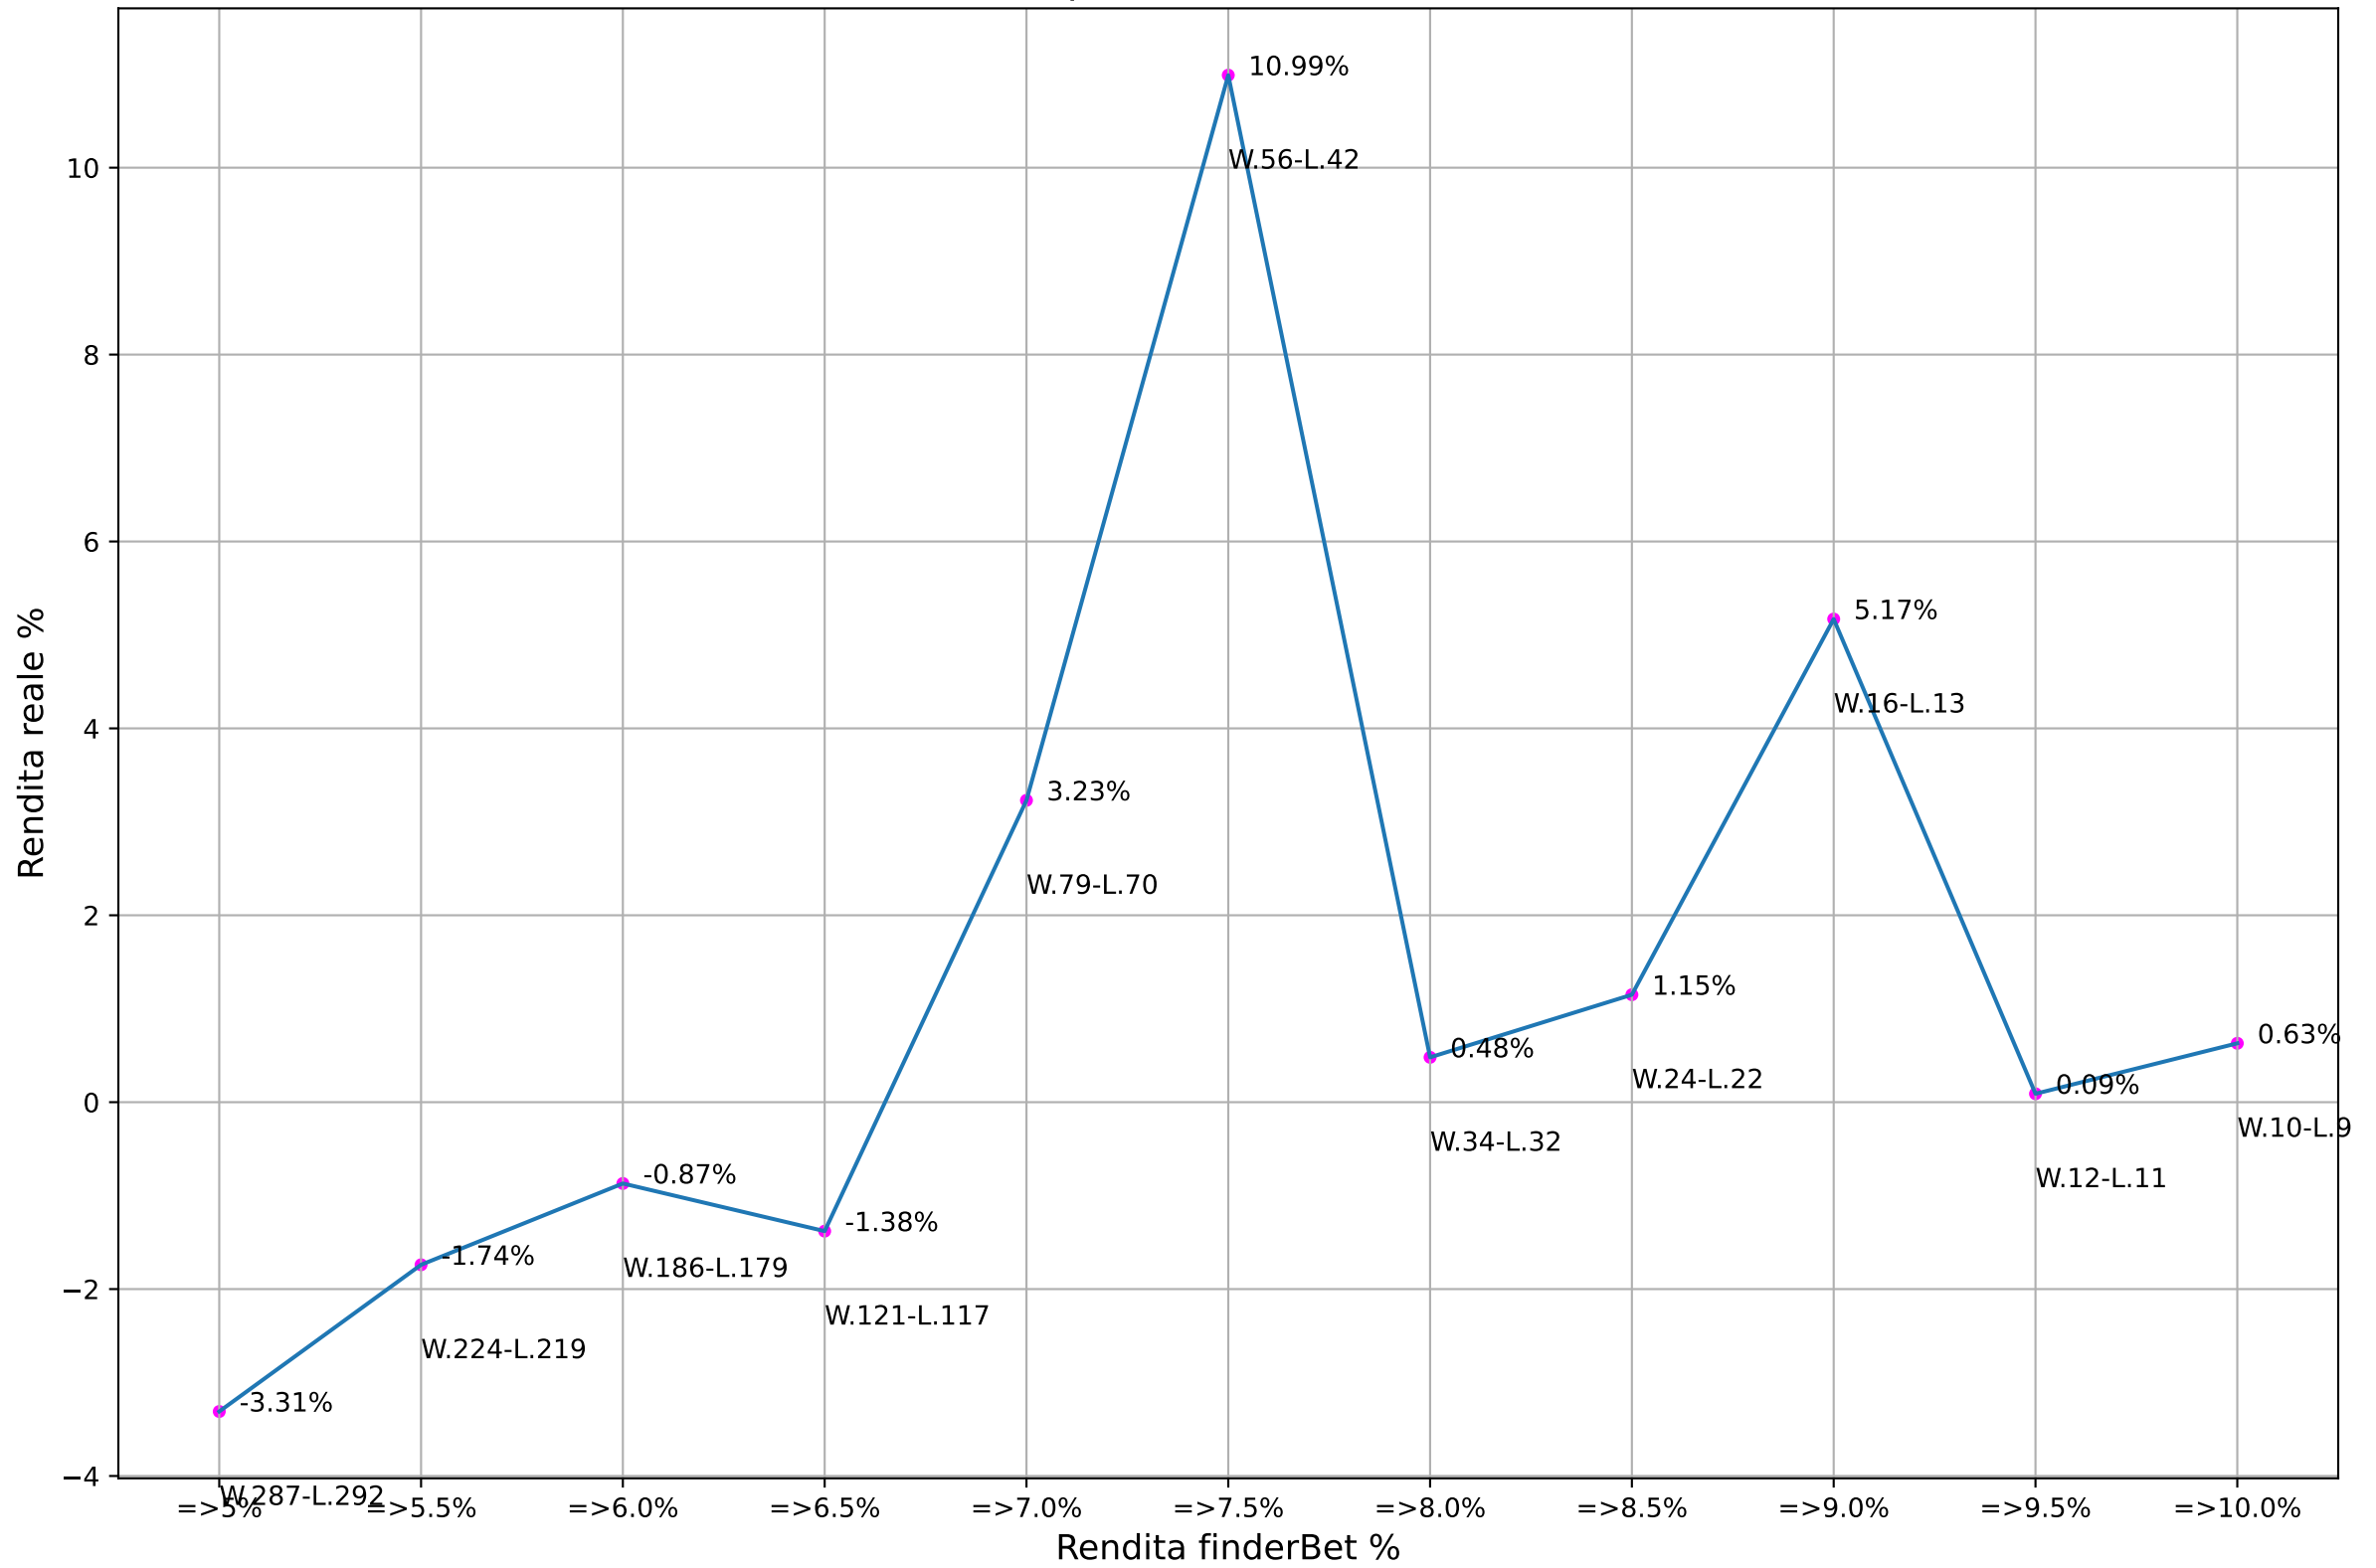

ValueBet marathonbet - Fascia quote: 1.9-2.1 - Esaminate: 199 su Totale: 28424

ValueBet marathonbet - Fascia quote: 1.8-2.2 - Esaminate: 402 su Totale: 28424

ValueBet marathonbet - Fascia quote: 1.7-2.3 - Esaminate: 579 su Totale: 28424

ValueBet marathonbet - Fascia quote: 1.6-2.4 - Esaminate: 701 su Totale: 28424

ValueBet marathonbet - Fascia quote: 1.5-2.5 - Esaminate: 756 su Totale: 28424