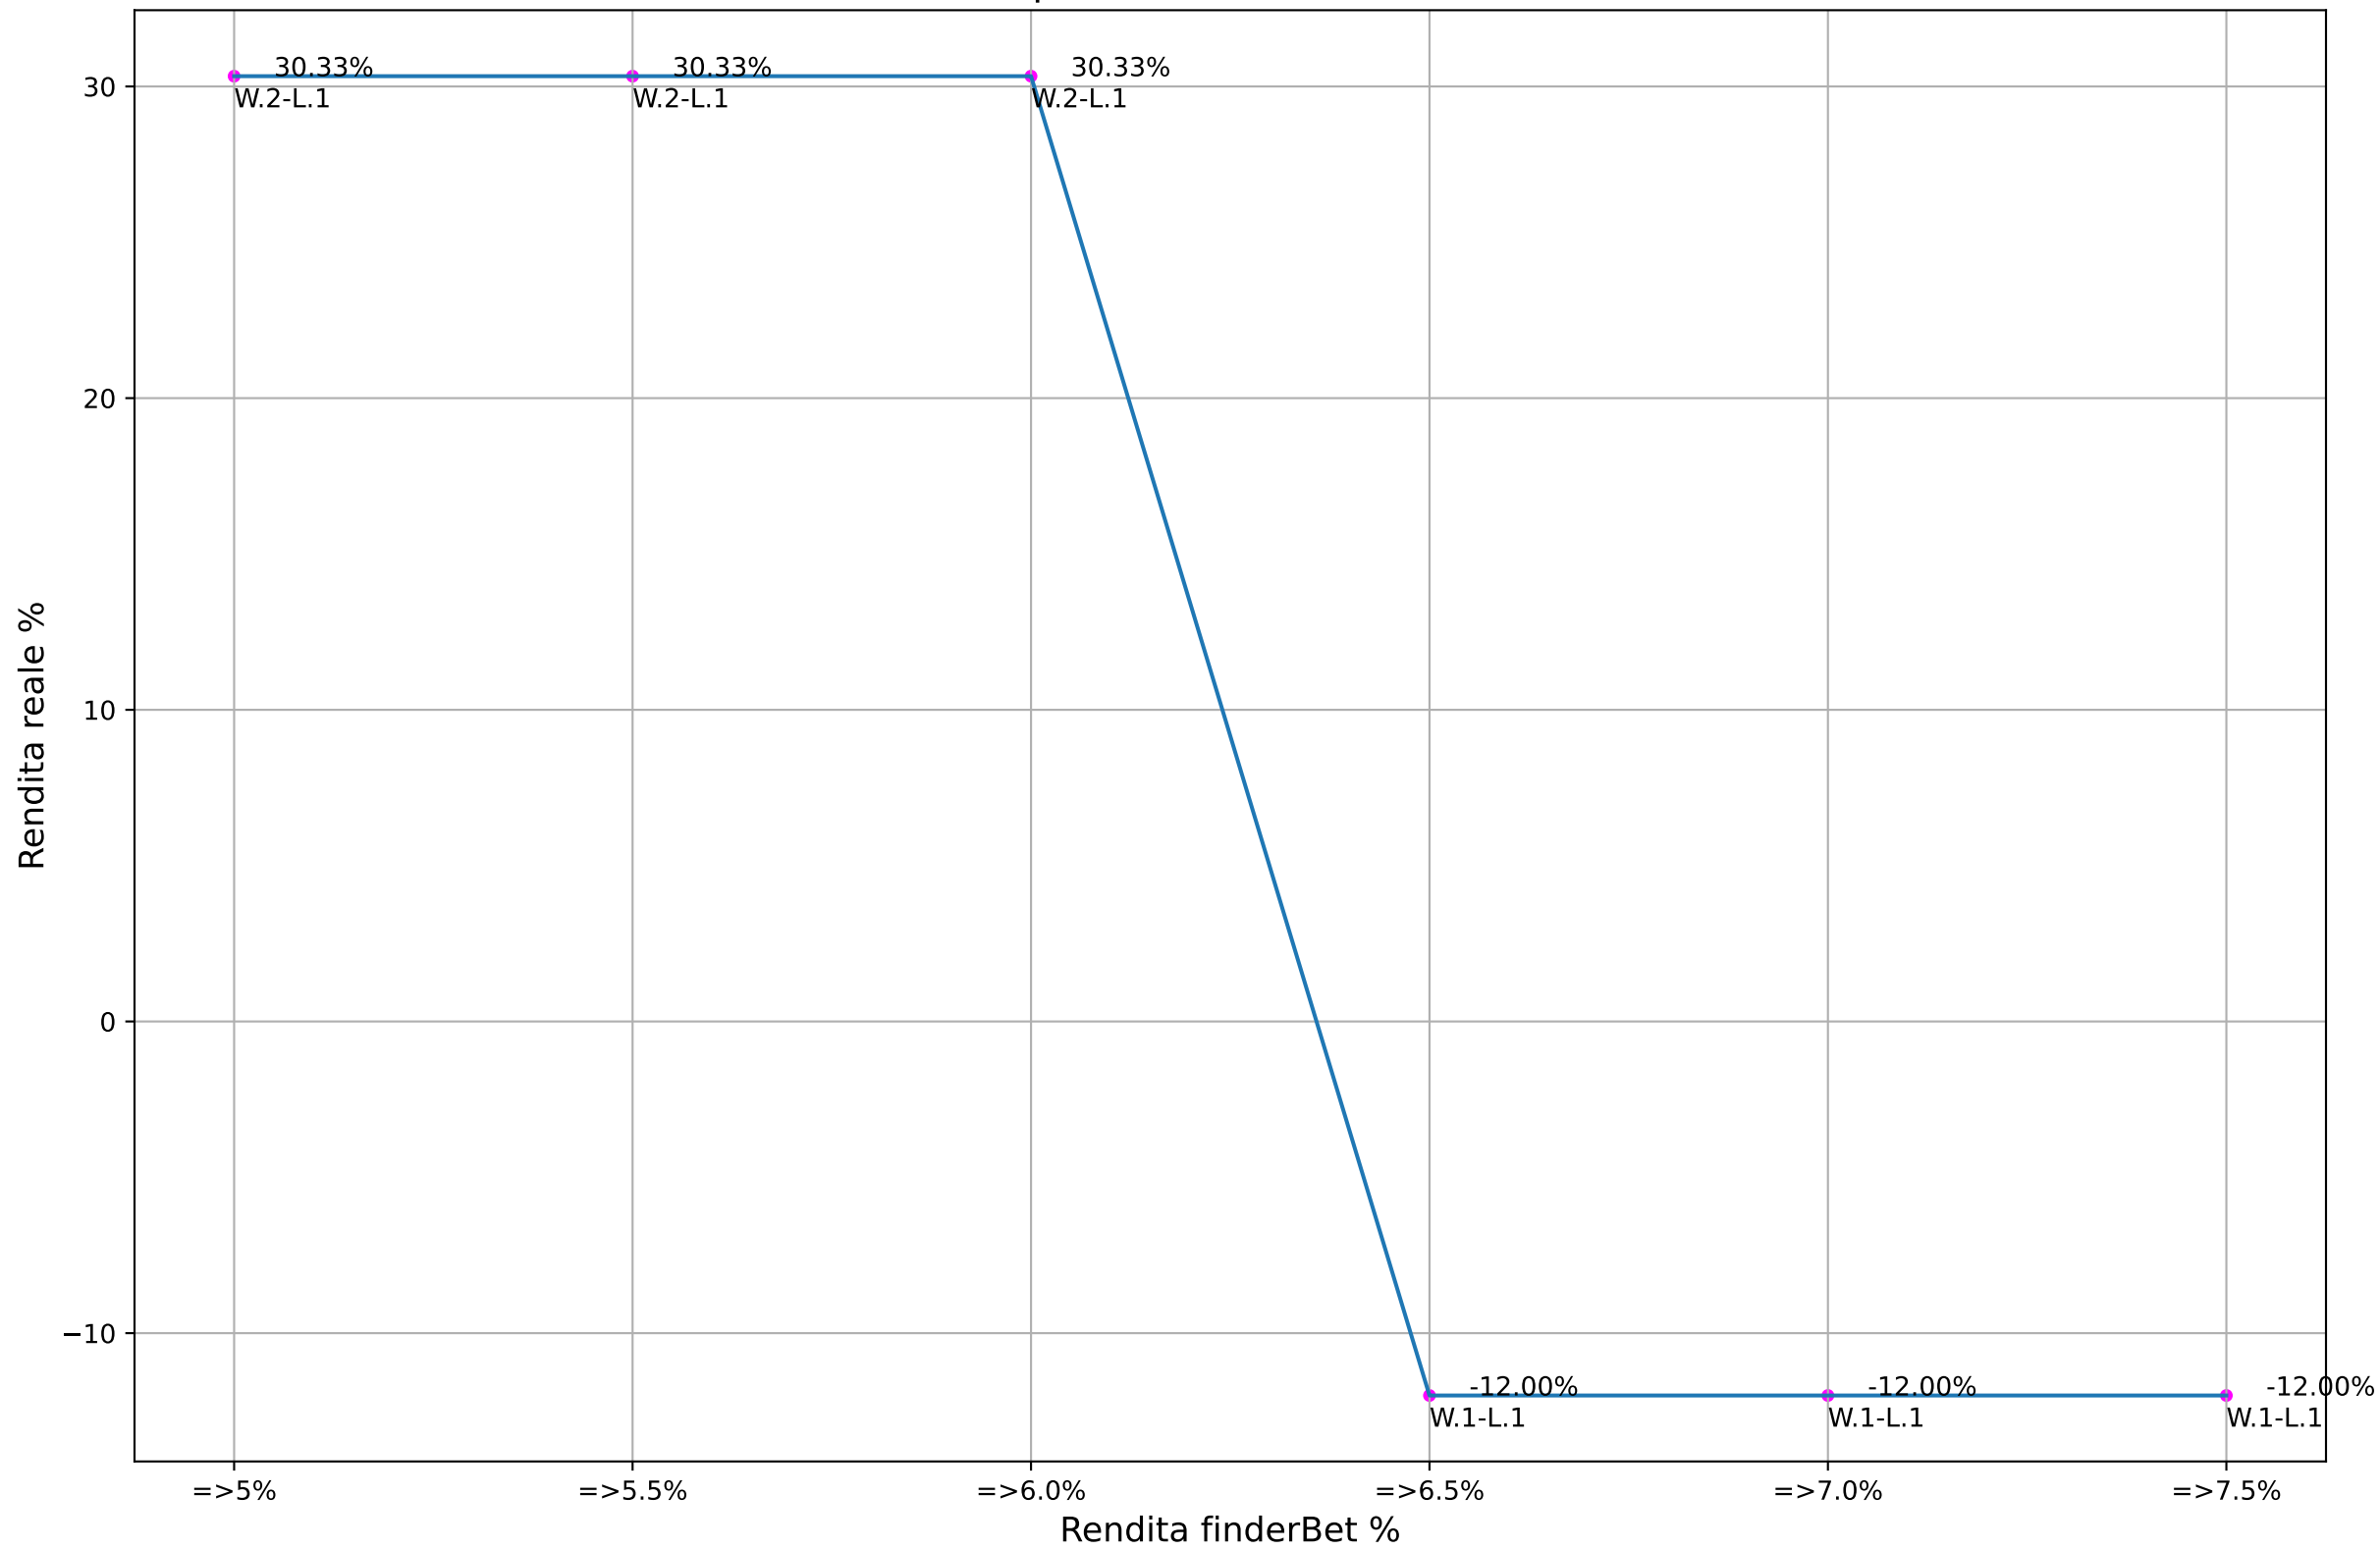

ValueBet netbet - Fascia quote: 1.9-2.1 - Esaminate: 0 su Totale: 28424

ValueBet netbet - Fascia quote: 1.8-2.2 - Esaminate: 2 su Totale: 28424

ValueBet netbet - Fascia quote: 1.7-2.3 - Esaminate: 3 su Totale: 28424

ValueBet netbet - Fascia quote: 1.6-2.4 - Esaminate: 3 su Totale: 28424

ValueBet netbet - Fascia quote: 1.5-2.5 - Esaminate: 4 su Totale: 28424