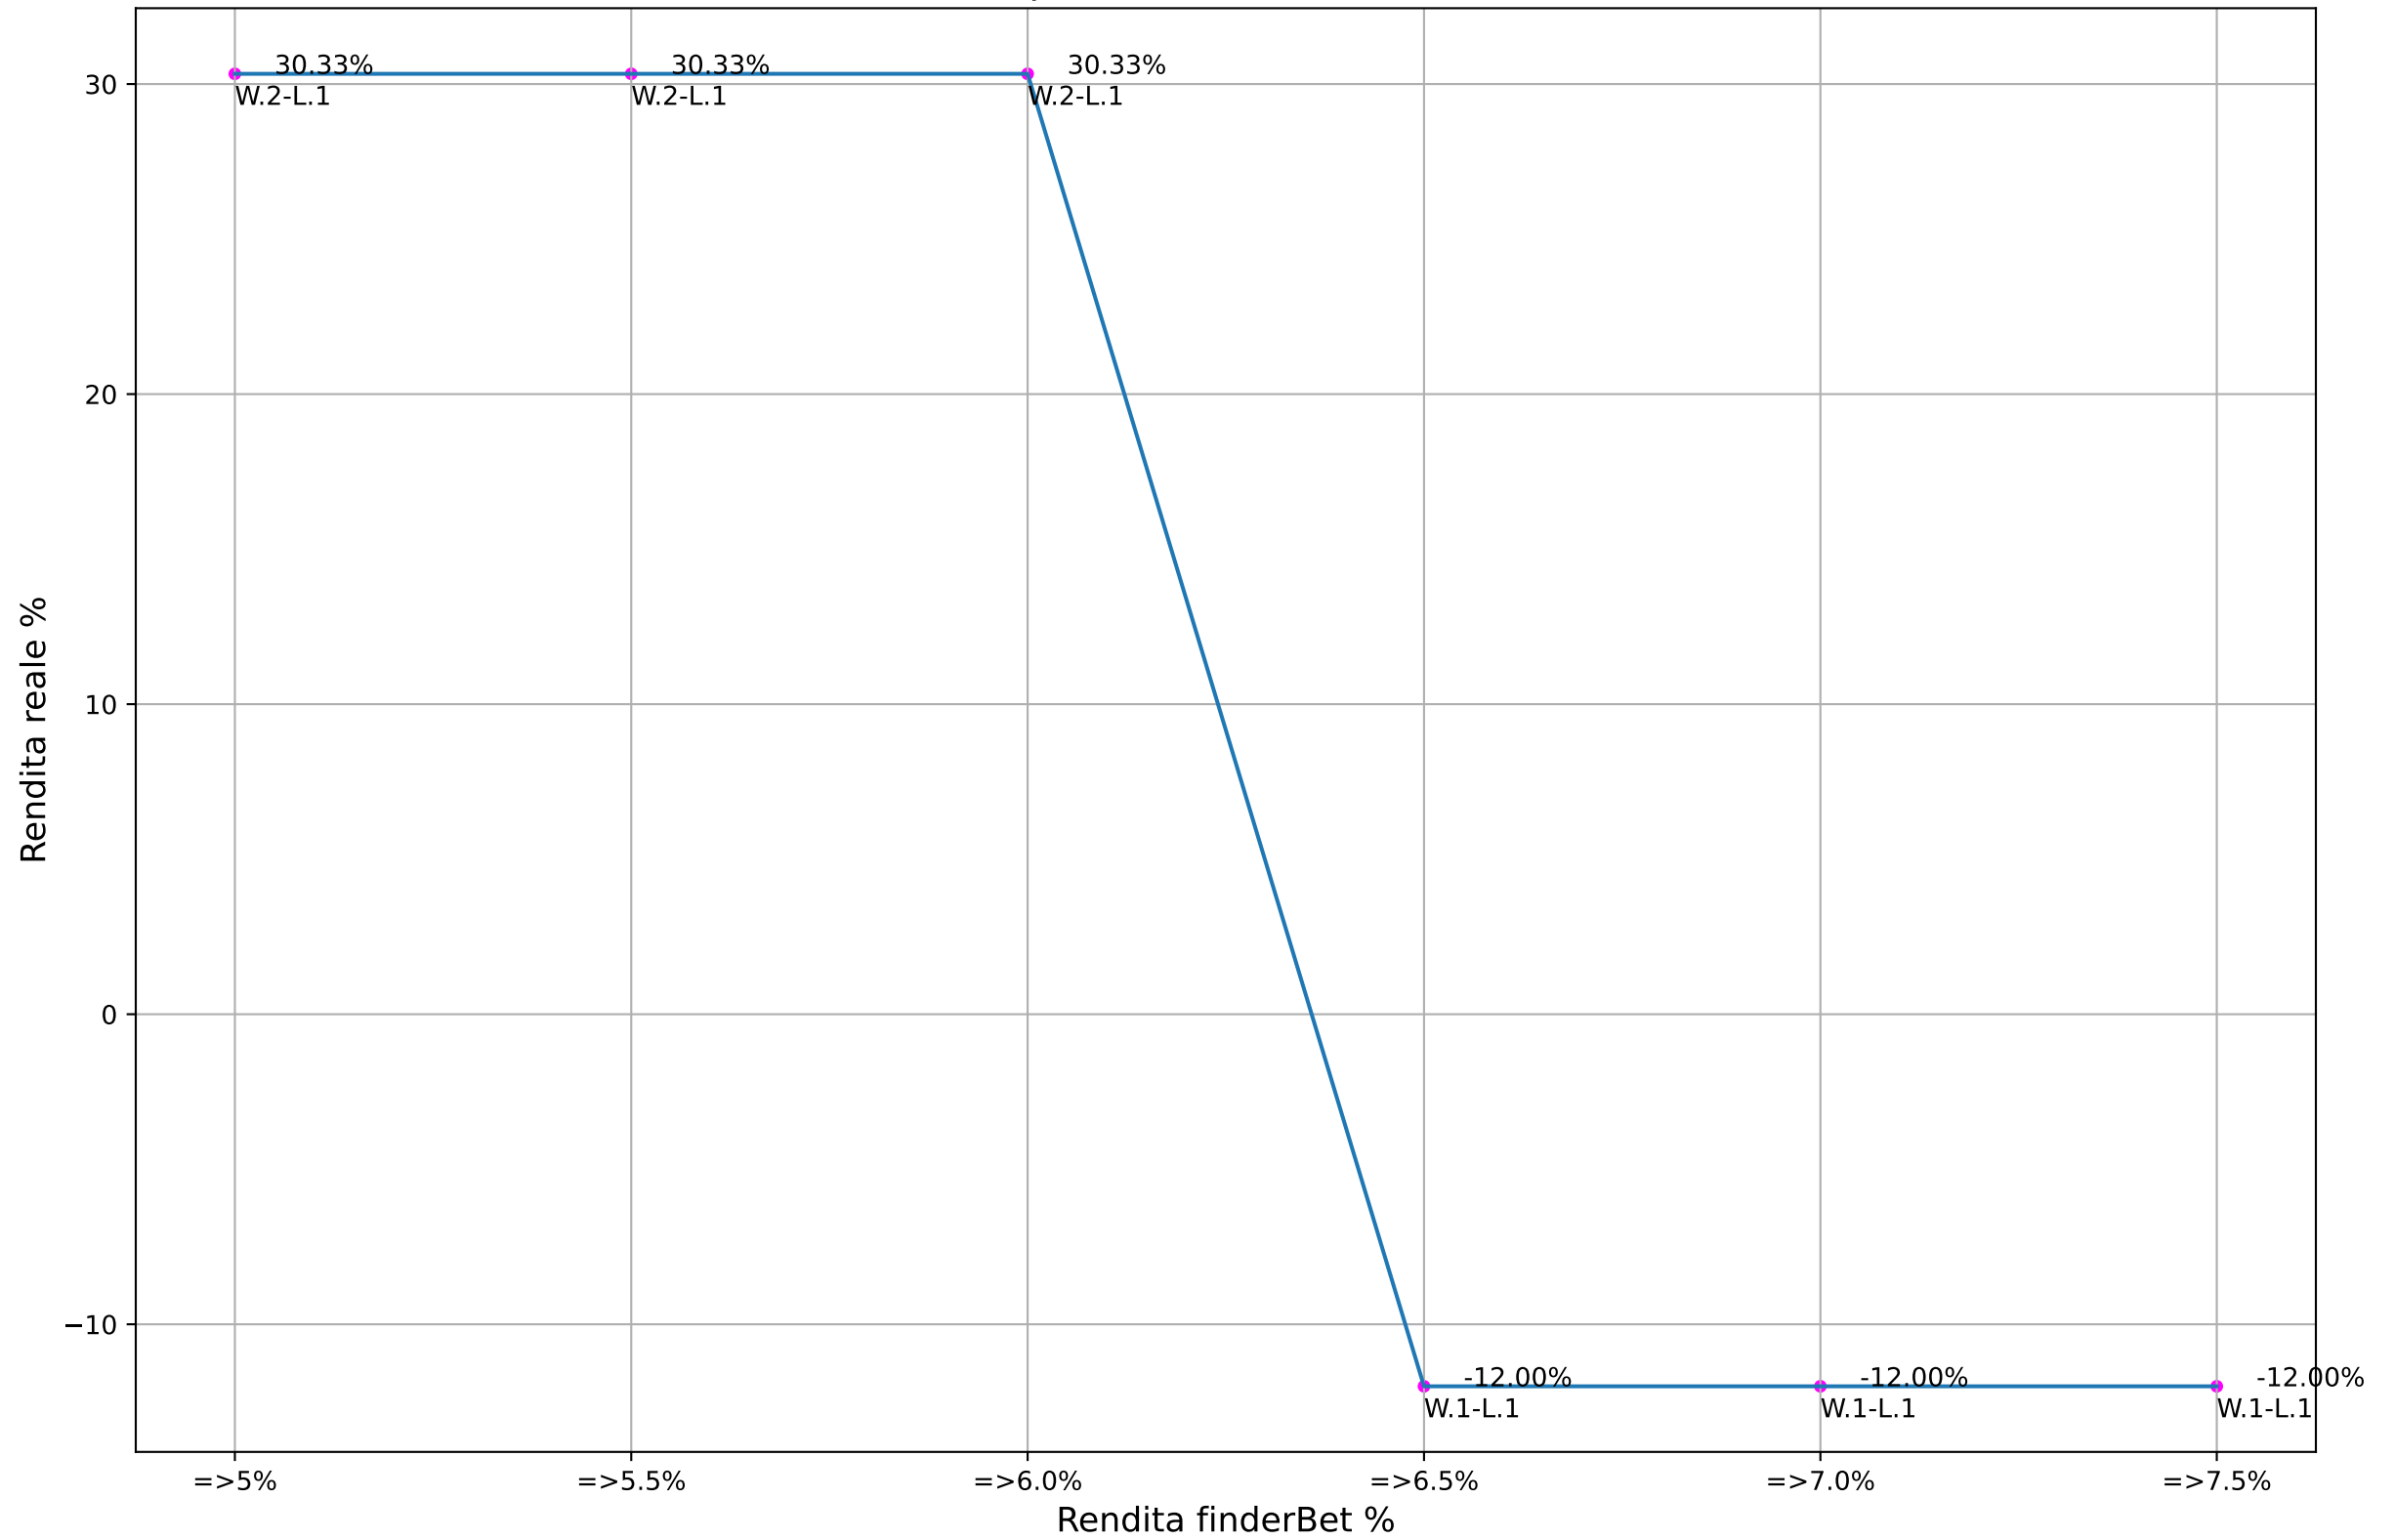

ValueBet netbet - Fascia quote: 1.9-2.1 - Esaminate: 0 su Totale: 28424

ValueBet netbet - Fascia quote: 1.8-2.2 - Esaminate: 2 su Totale: 28424

ValueBet netbet - Fascia quote: 1.7-2.3 - Esaminate: 3 su Totale: 28424

ValueBet netbet - Fascia quote: 1.6-2.4 - Esaminate: 3 su Totale: 28424

ValueBet netbet - Fascia quote: 1.5-2.5 - Esaminate: 4 su Totale: 28424