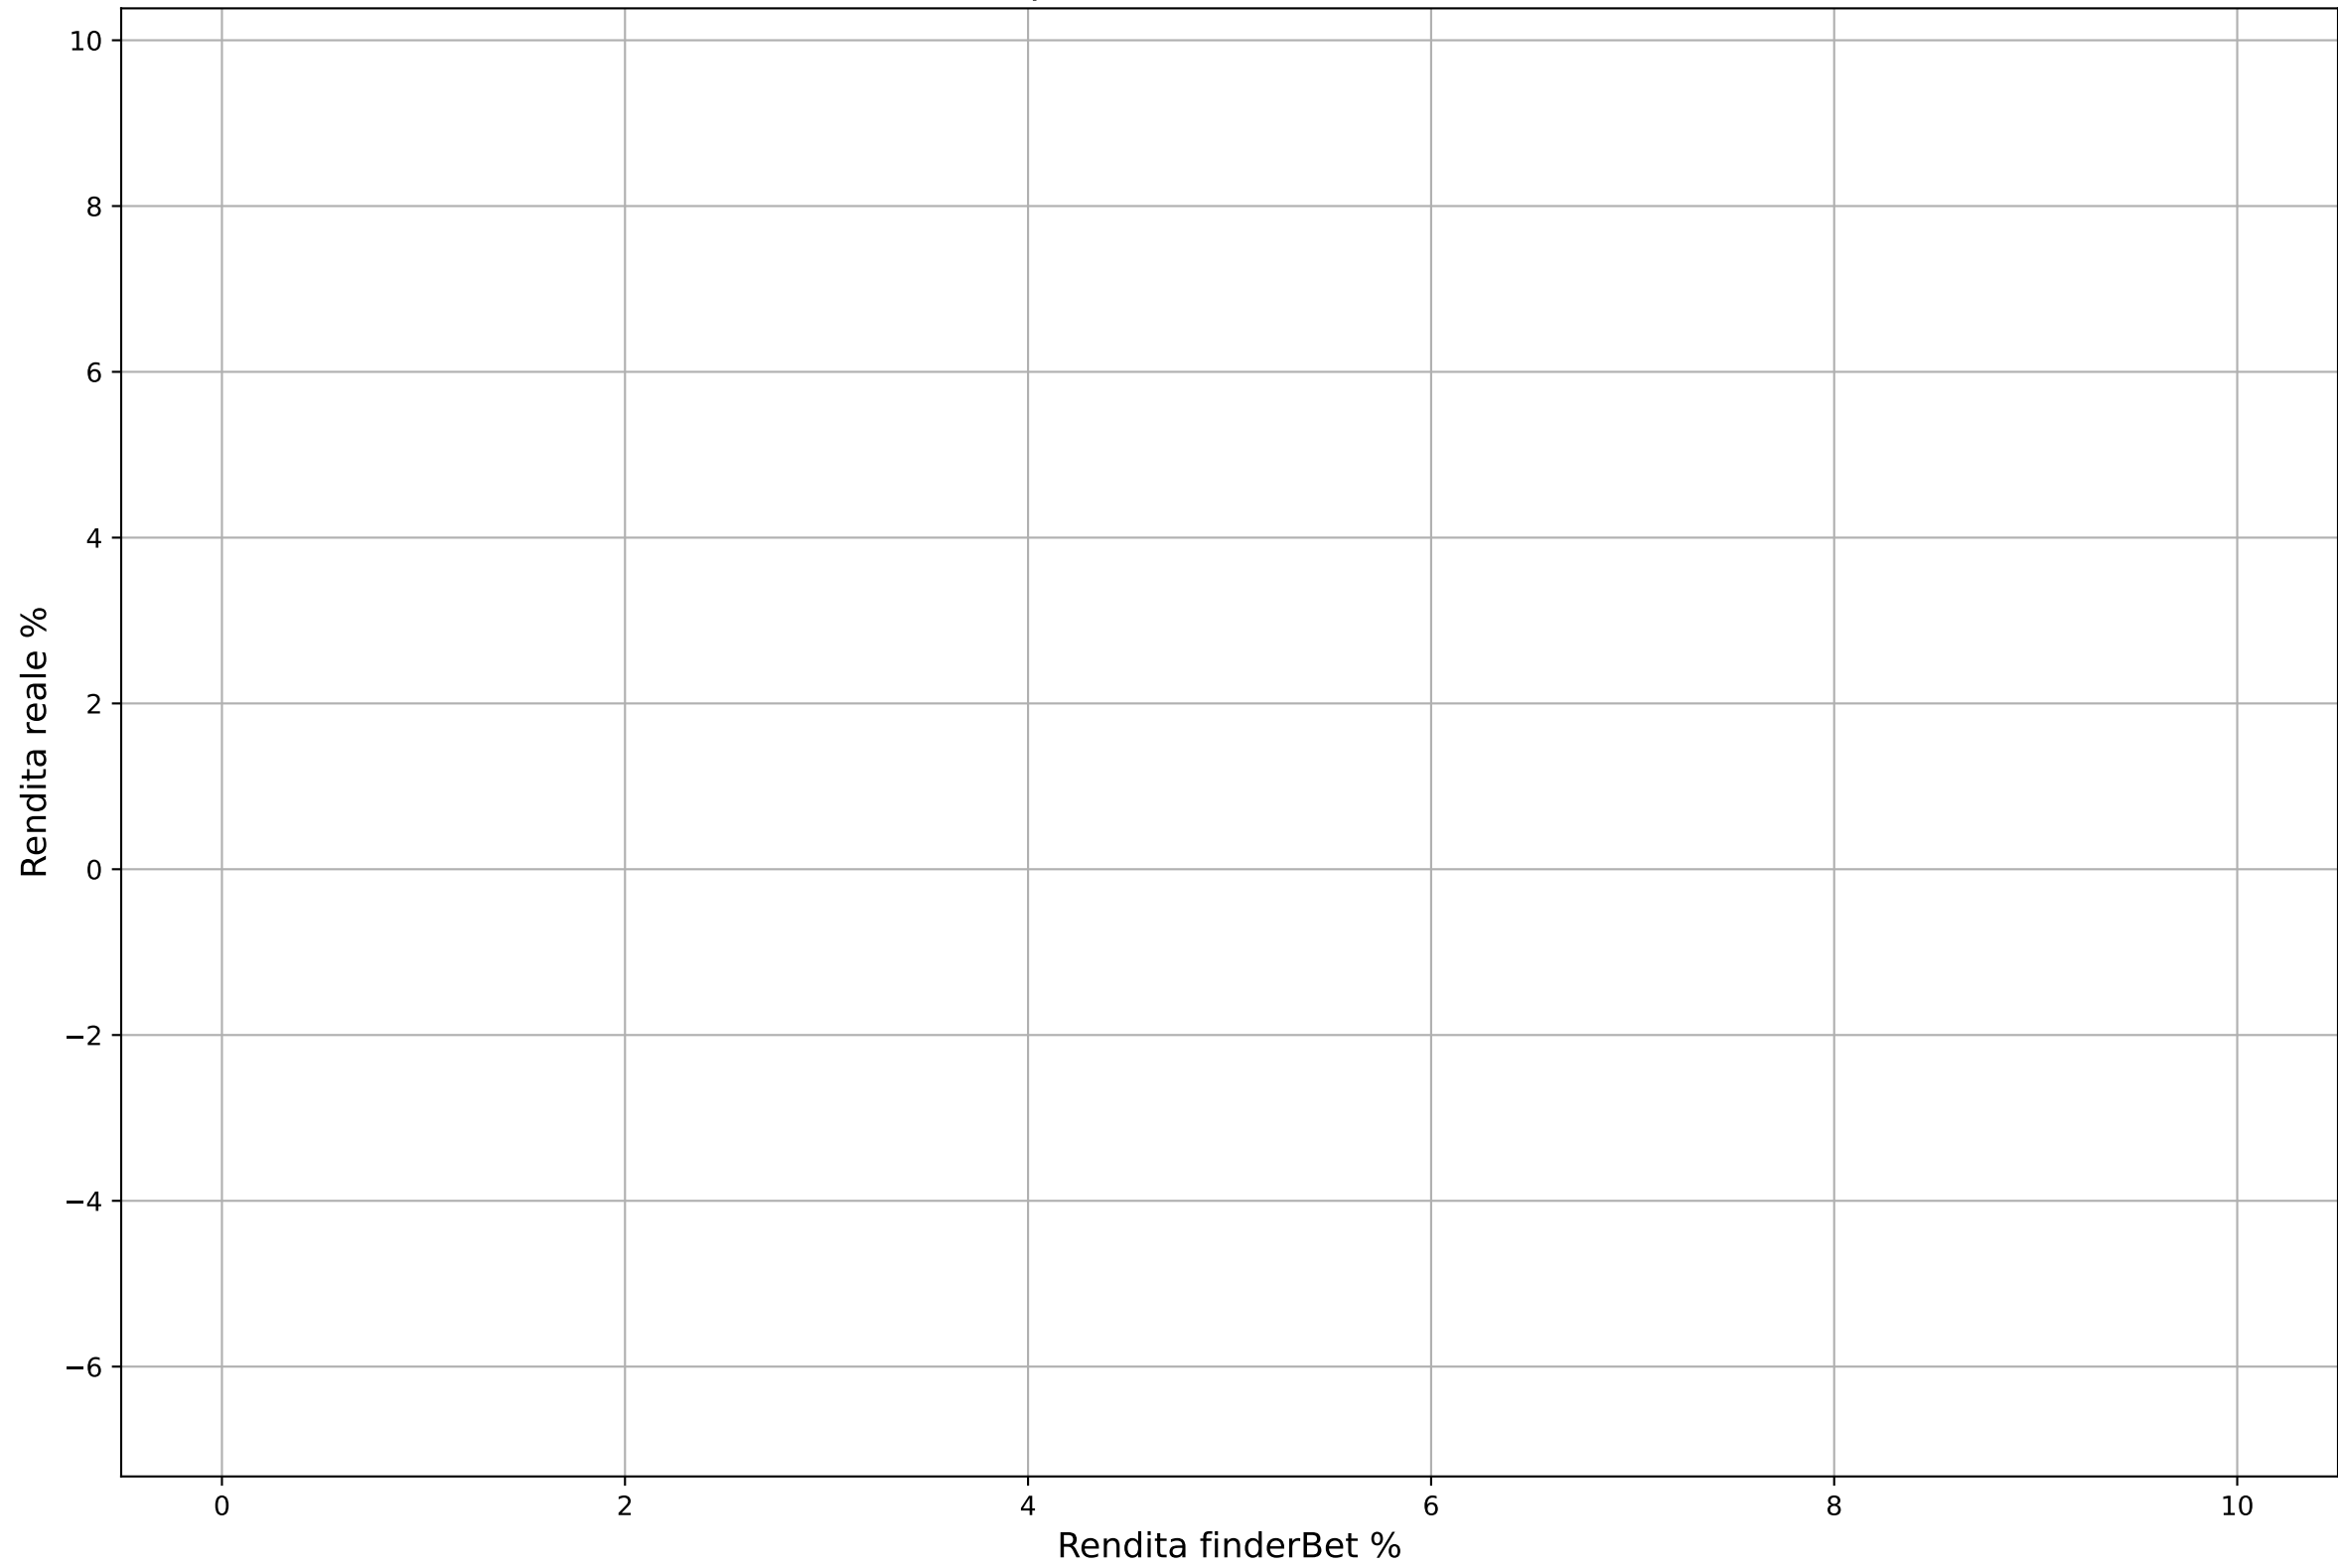

ValueBet netbet - Fascia quote: 1.9-2.1 - Esaminate: 0 su Totale: 28424

ValueBet netbet - Fascia quote: 1.8-2.2 - Esaminate: 2 su Totale: 28424

ValueBet netbet - Fascia quote: 1.7-2.3 - Esaminate: 3 su Totale: 28424

ValueBet netbet - Fascia quote: 1.6-2.4 - Esaminate: 3 su Totale: 28424

ValueBet netbet - Fascia quote: 1.5-2.5 - Esaminate: 4 su Totale: 28424