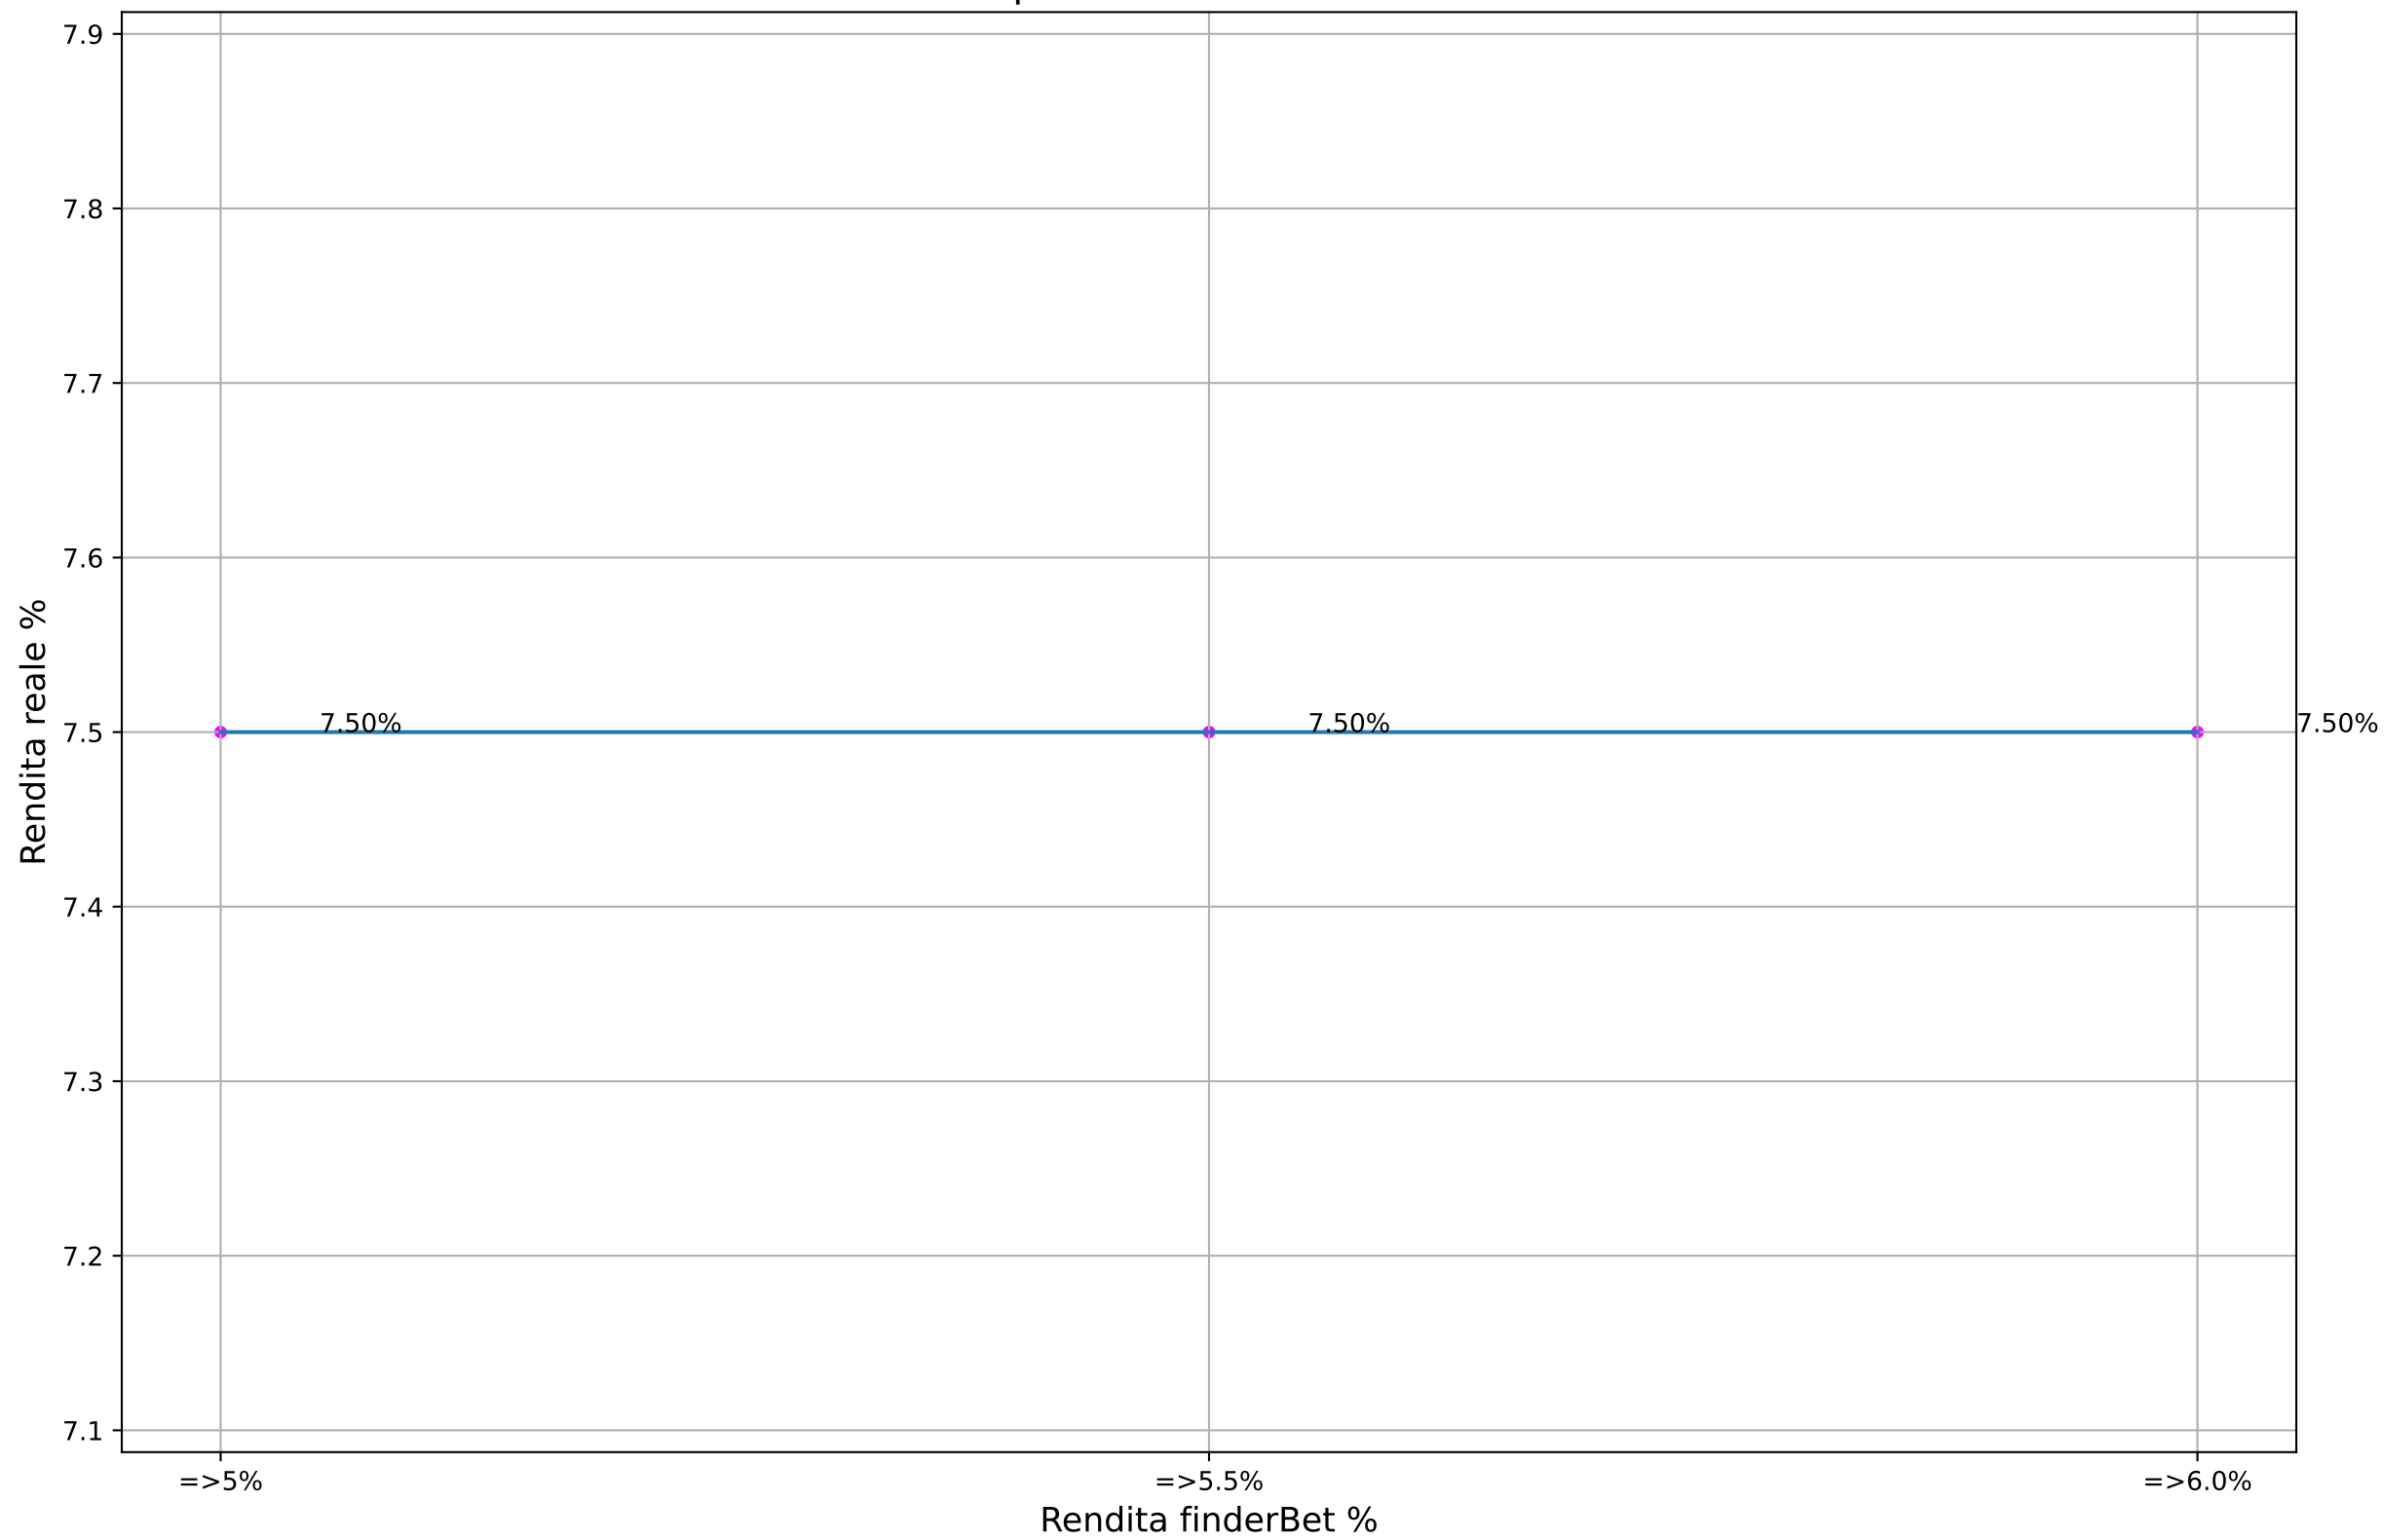

ValueBet netbet - Fascia quote: 1.9-2.1 - Esaminate: 0 su Totale: 28424

ValueBet netbet - Fascia quote: 1.8-2.2 - Esaminate: 2 su Totale: 28424

ValueBet netbet - Fascia quote: 1.7-2.3 - Esaminate: 3 su Totale: 28424

ValueBet netbet - Fascia quote: 1.6-2.4 - Esaminate: 3 su Totale: 28424

ValueBet netbet - Fascia quote: 1.5-2.5 - Esaminate: 4 su Totale: 28424