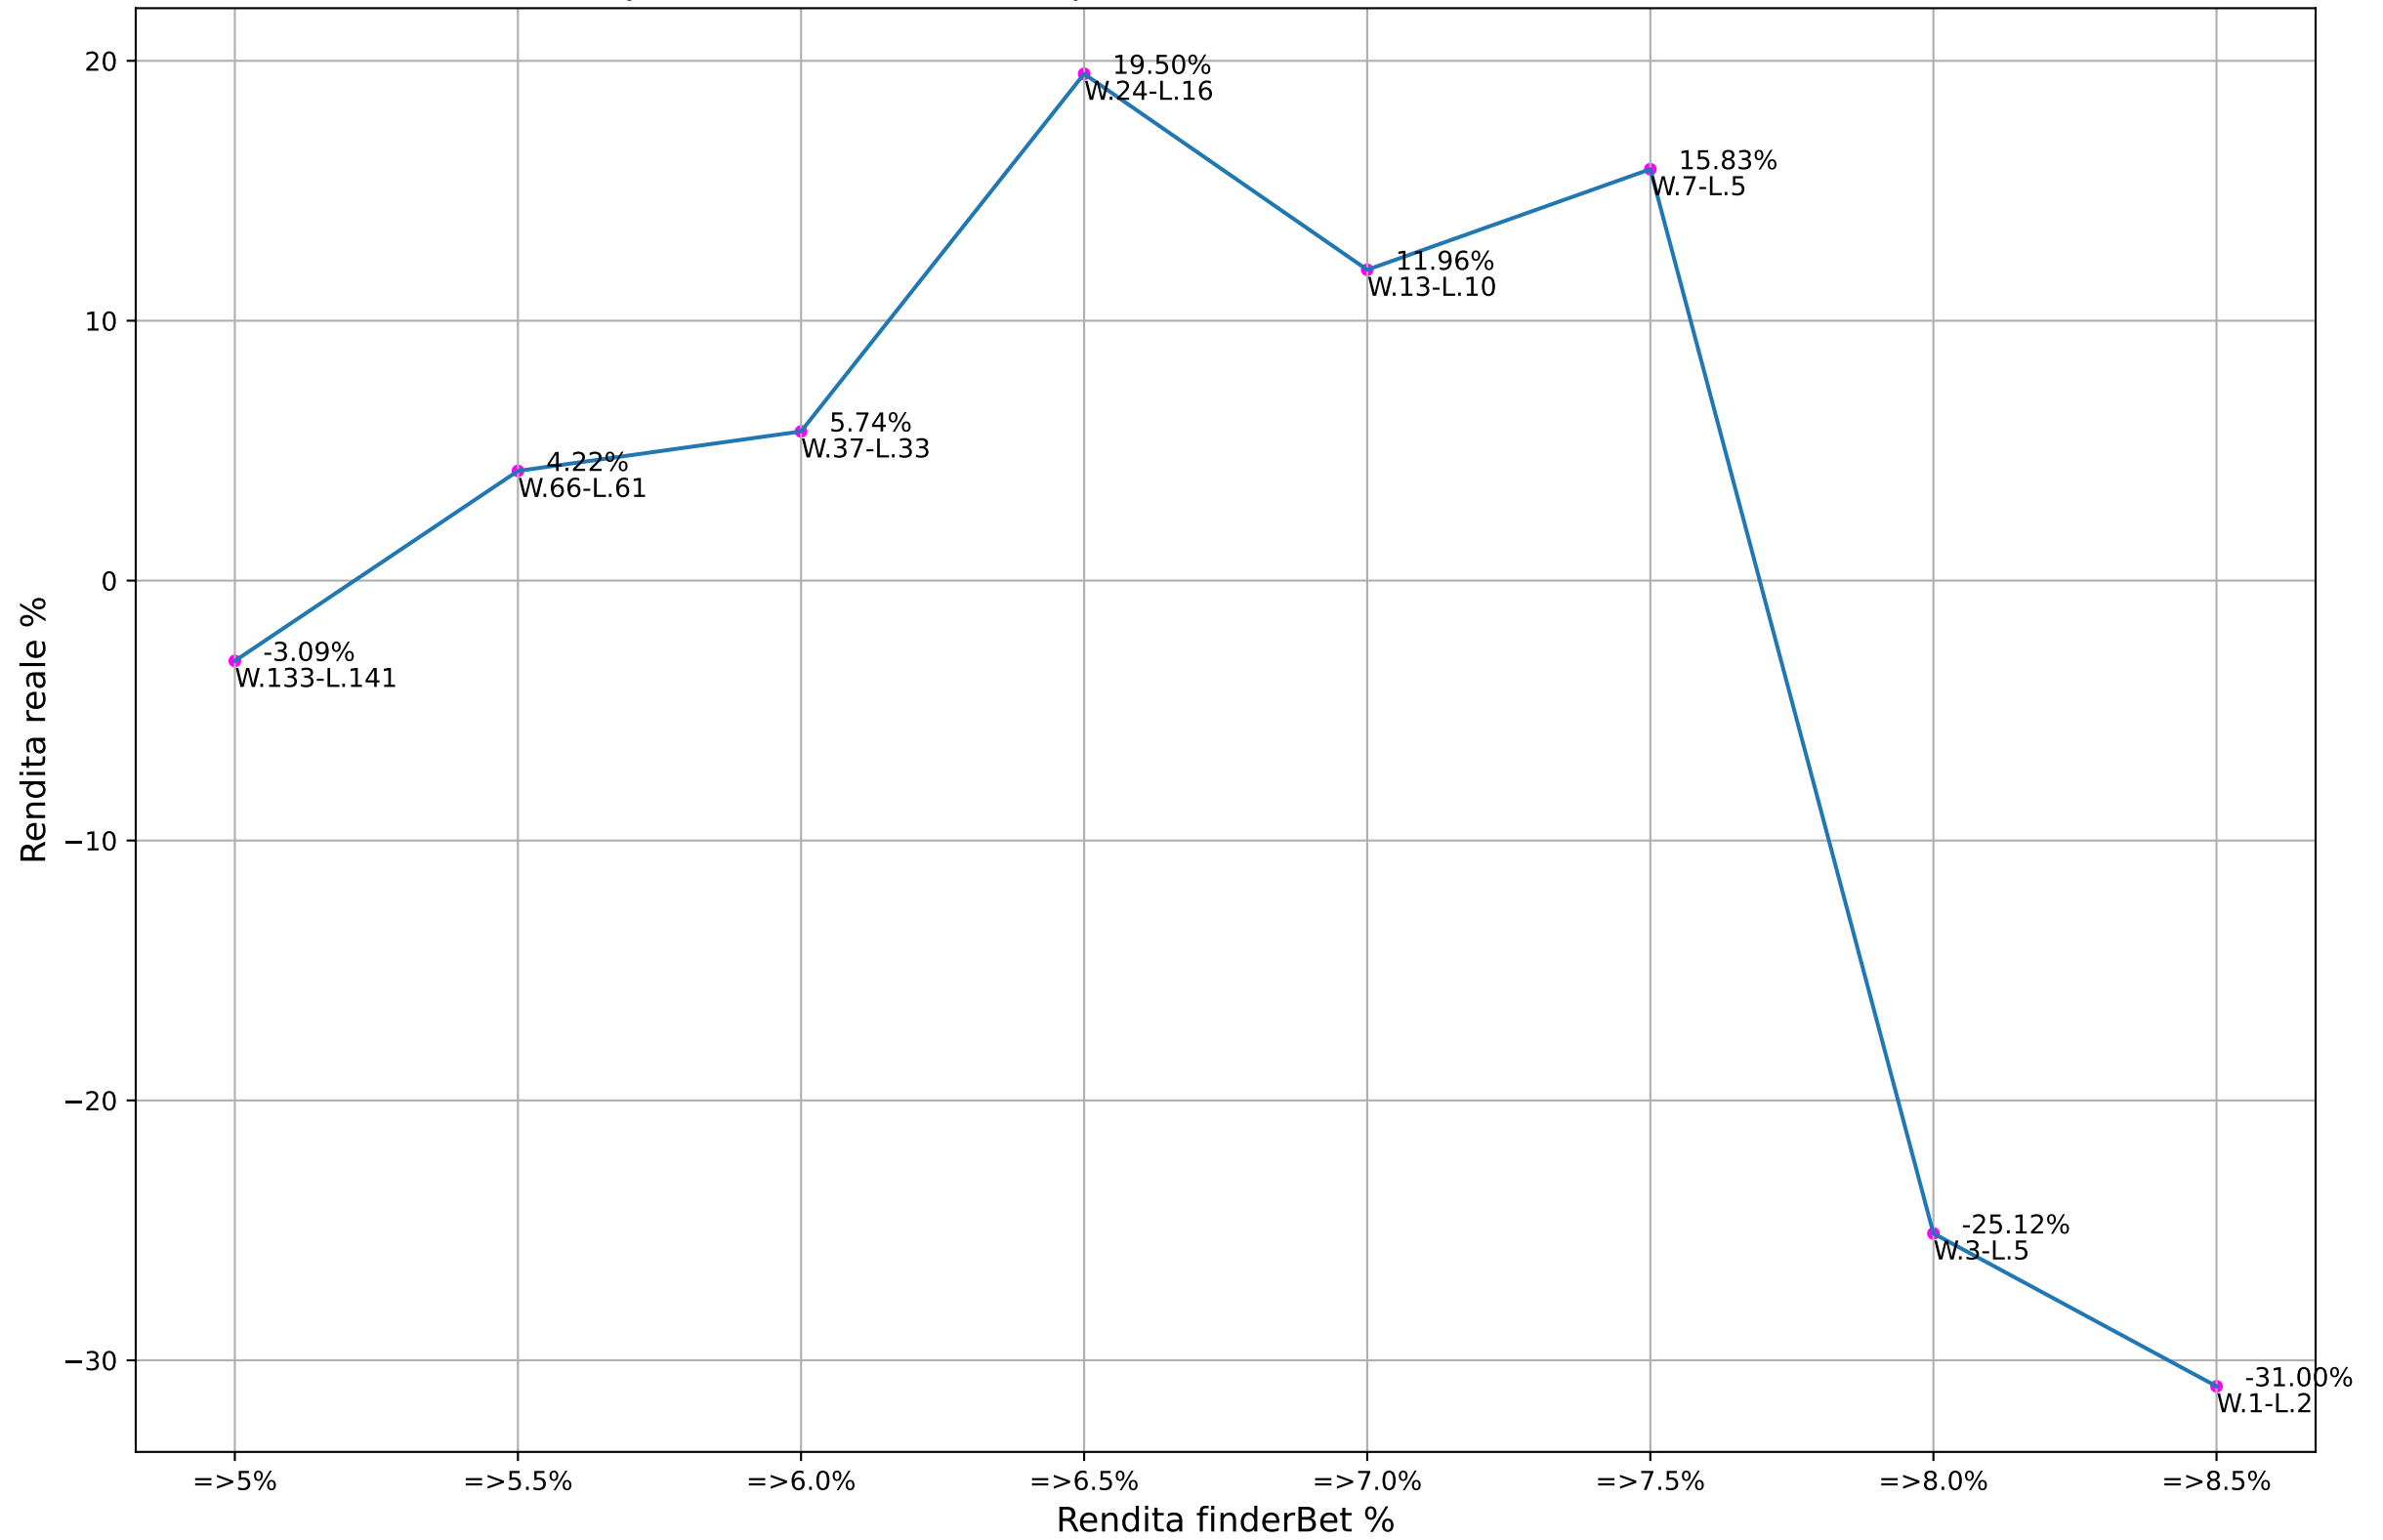

ValueBet pinnacleitalia - Fascia quote: 1.9-2.1 - Esaminate: 274 su Totale: 28424

ValueBet pinnacleitalia - Fascia quote: 1.8-2.2 - Esaminate: 520 su Totale: 28424

ValueBet pinnacleitalia - Fascia quote: 1.7-2.3 - Esaminate: 757 su Totale: 28424

ValueBet pinnacleitalia - Fascia quote: 1.6-2.4 - Esaminate: 919 su Totale: 28424

ValueBet pinnacleitalia - Fascia quote: 1.5-2.5 - Esaminate: 973 su Totale: 28424