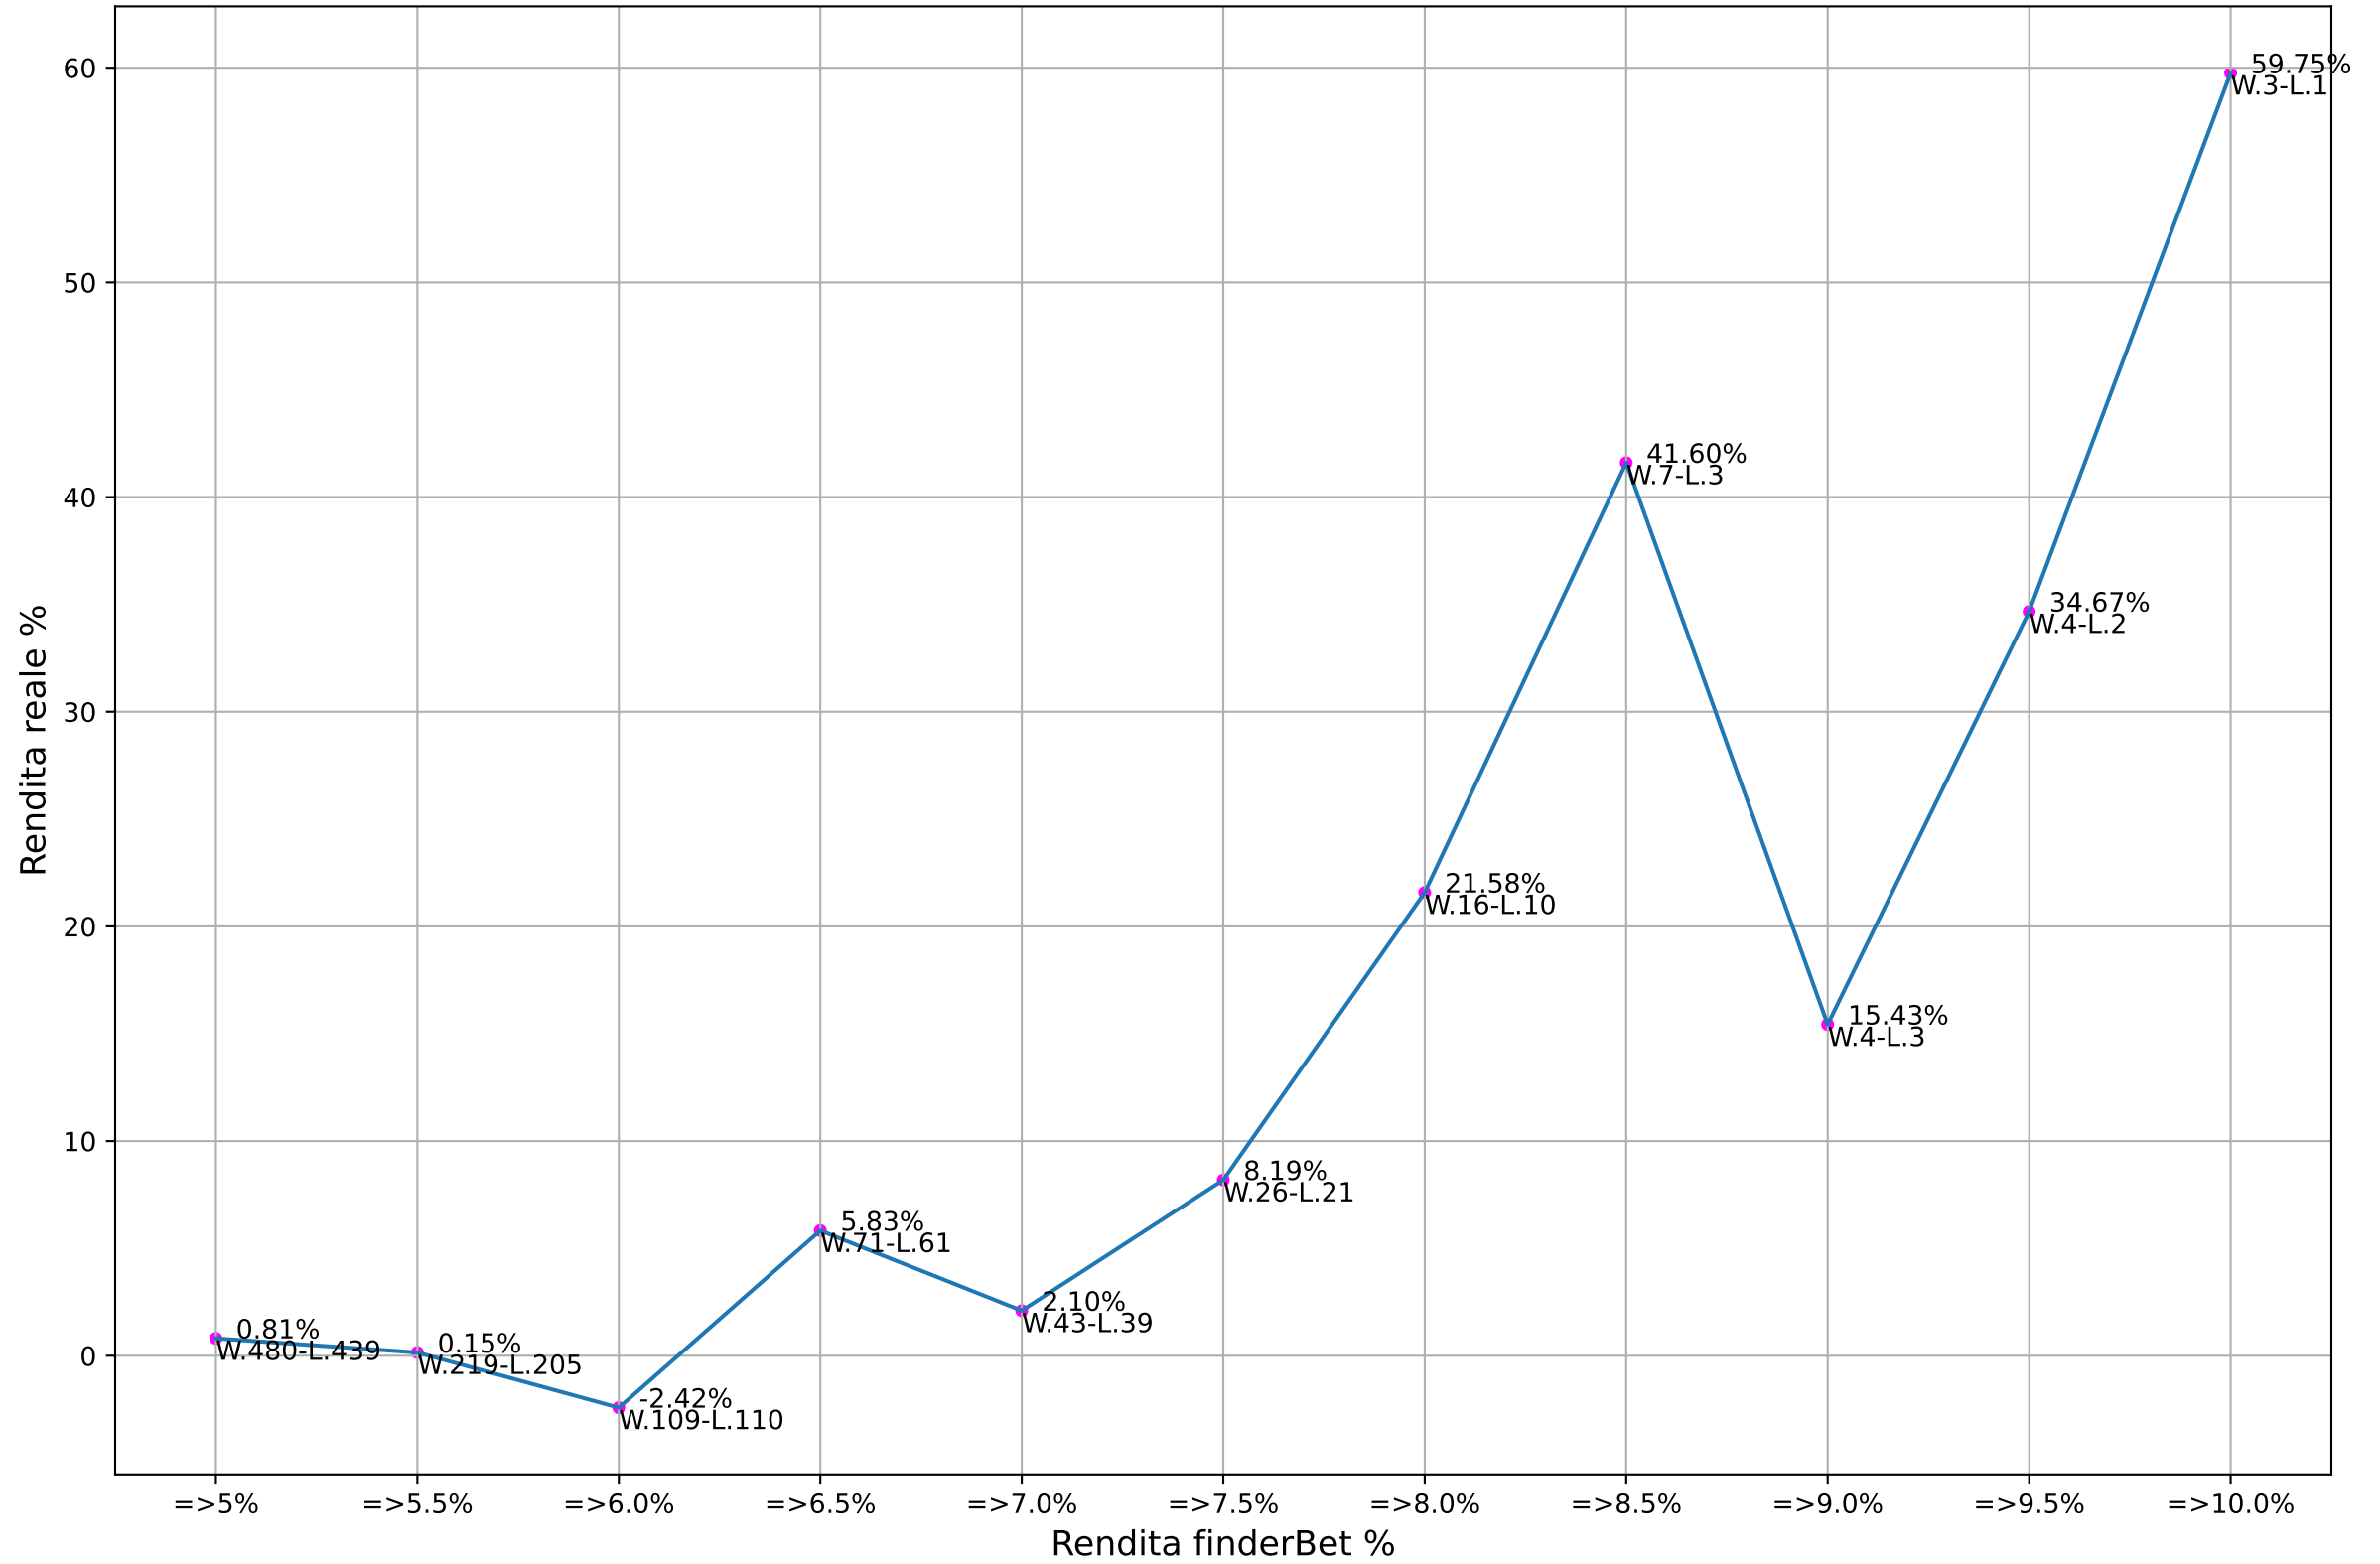

ValueBet pinnacleitalia - Fascia quote: 1.9-2.1 - Esaminate: 274 su Totale: 28424

ValueBet pinnacleitalia - Fascia quote: 1.8-2.2 - Esaminate: 520 su Totale: 28424

ValueBet pinnacleitalia - Fascia quote: 1.7-2.3 - Esaminate: 757 su Totale: 28424

ValueBet pinnacleitalia - Fascia quote: 1.6-2.4 - Esaminate: 919 su Totale: 28424

ValueBet pinnacleitalia - Fascia quote: 1.5-2.5 - Esaminate: 973 su Totale: 28424