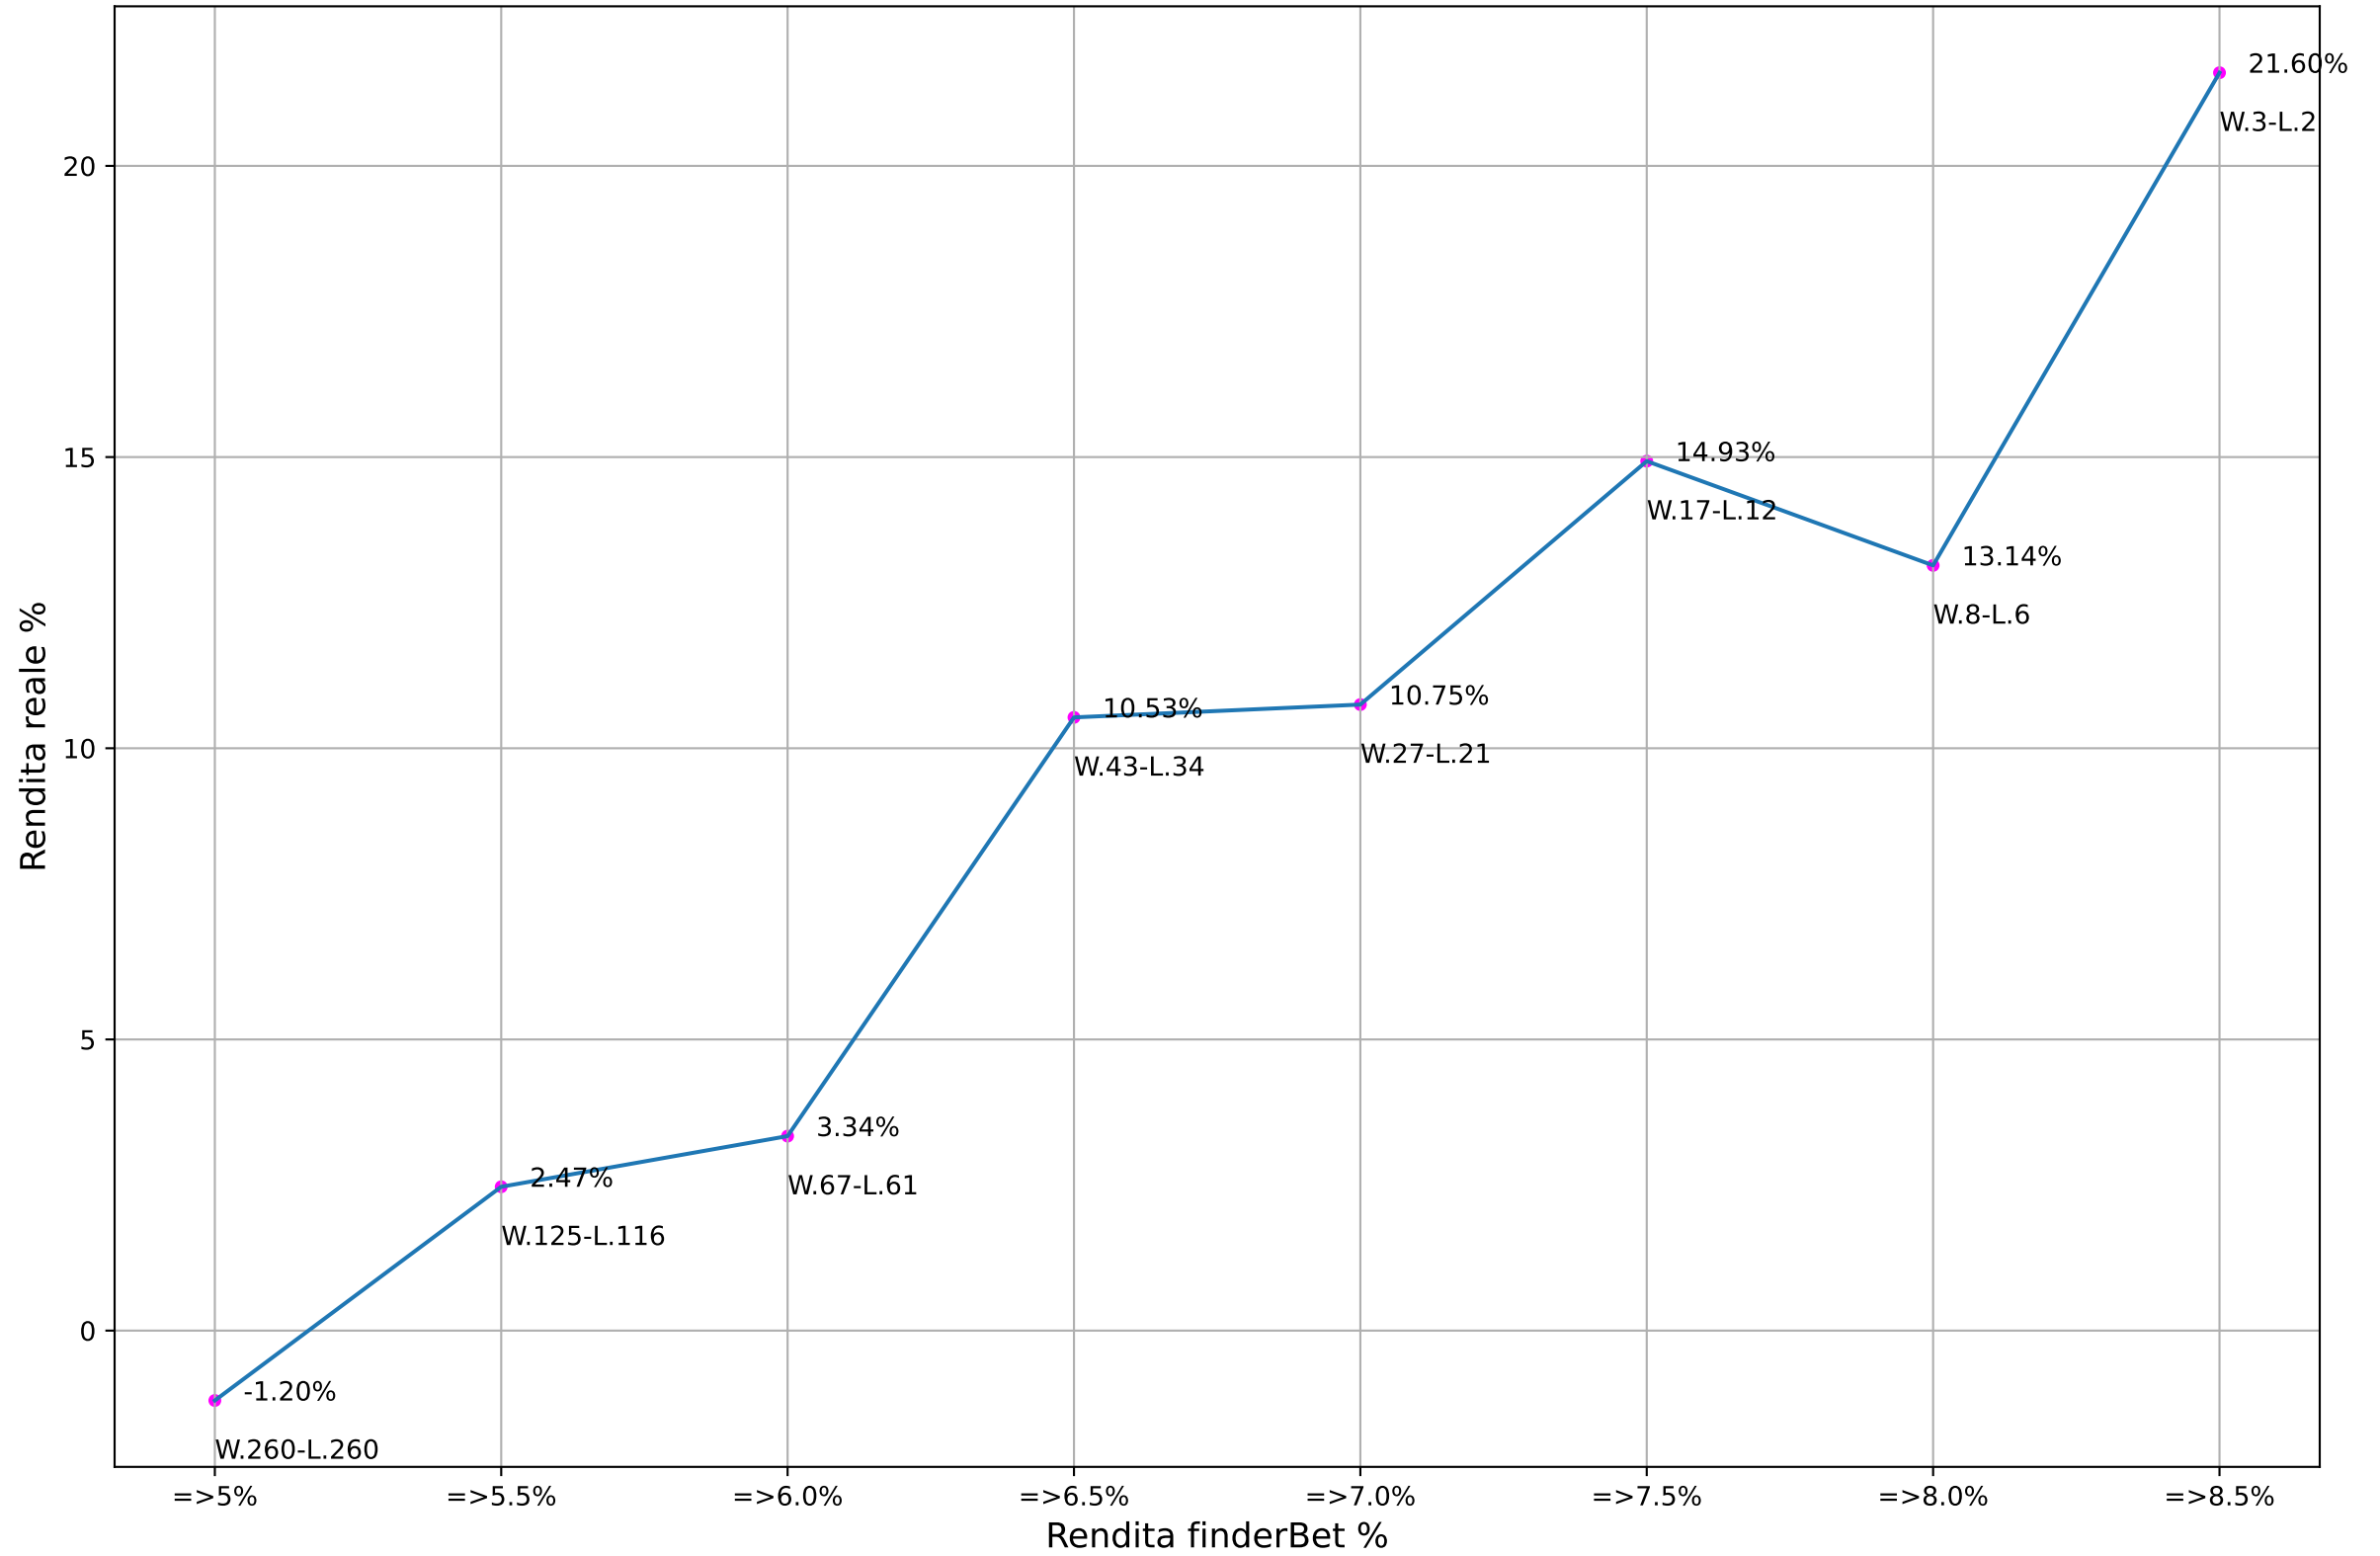

ValueBet pinnacleitalia - Fascia quote: 1.9-2.1 - Esaminate: 274 su Totale: 28424

ValueBet pinnacleitalia - Fascia quote: 1.8-2.2 - Esaminate: 520 su Totale: 28424

ValueBet pinnacleitalia - Fascia quote: 1.7-2.3 - Esaminate: 757 su Totale: 28424

ValueBet pinnacleitalia - Fascia quote: 1.6-2.4 - Esaminate: 919 su Totale: 28424

ValueBet pinnacleitalia - Fascia quote: 1.5-2.5 - Esaminate: 973 su Totale: 28424