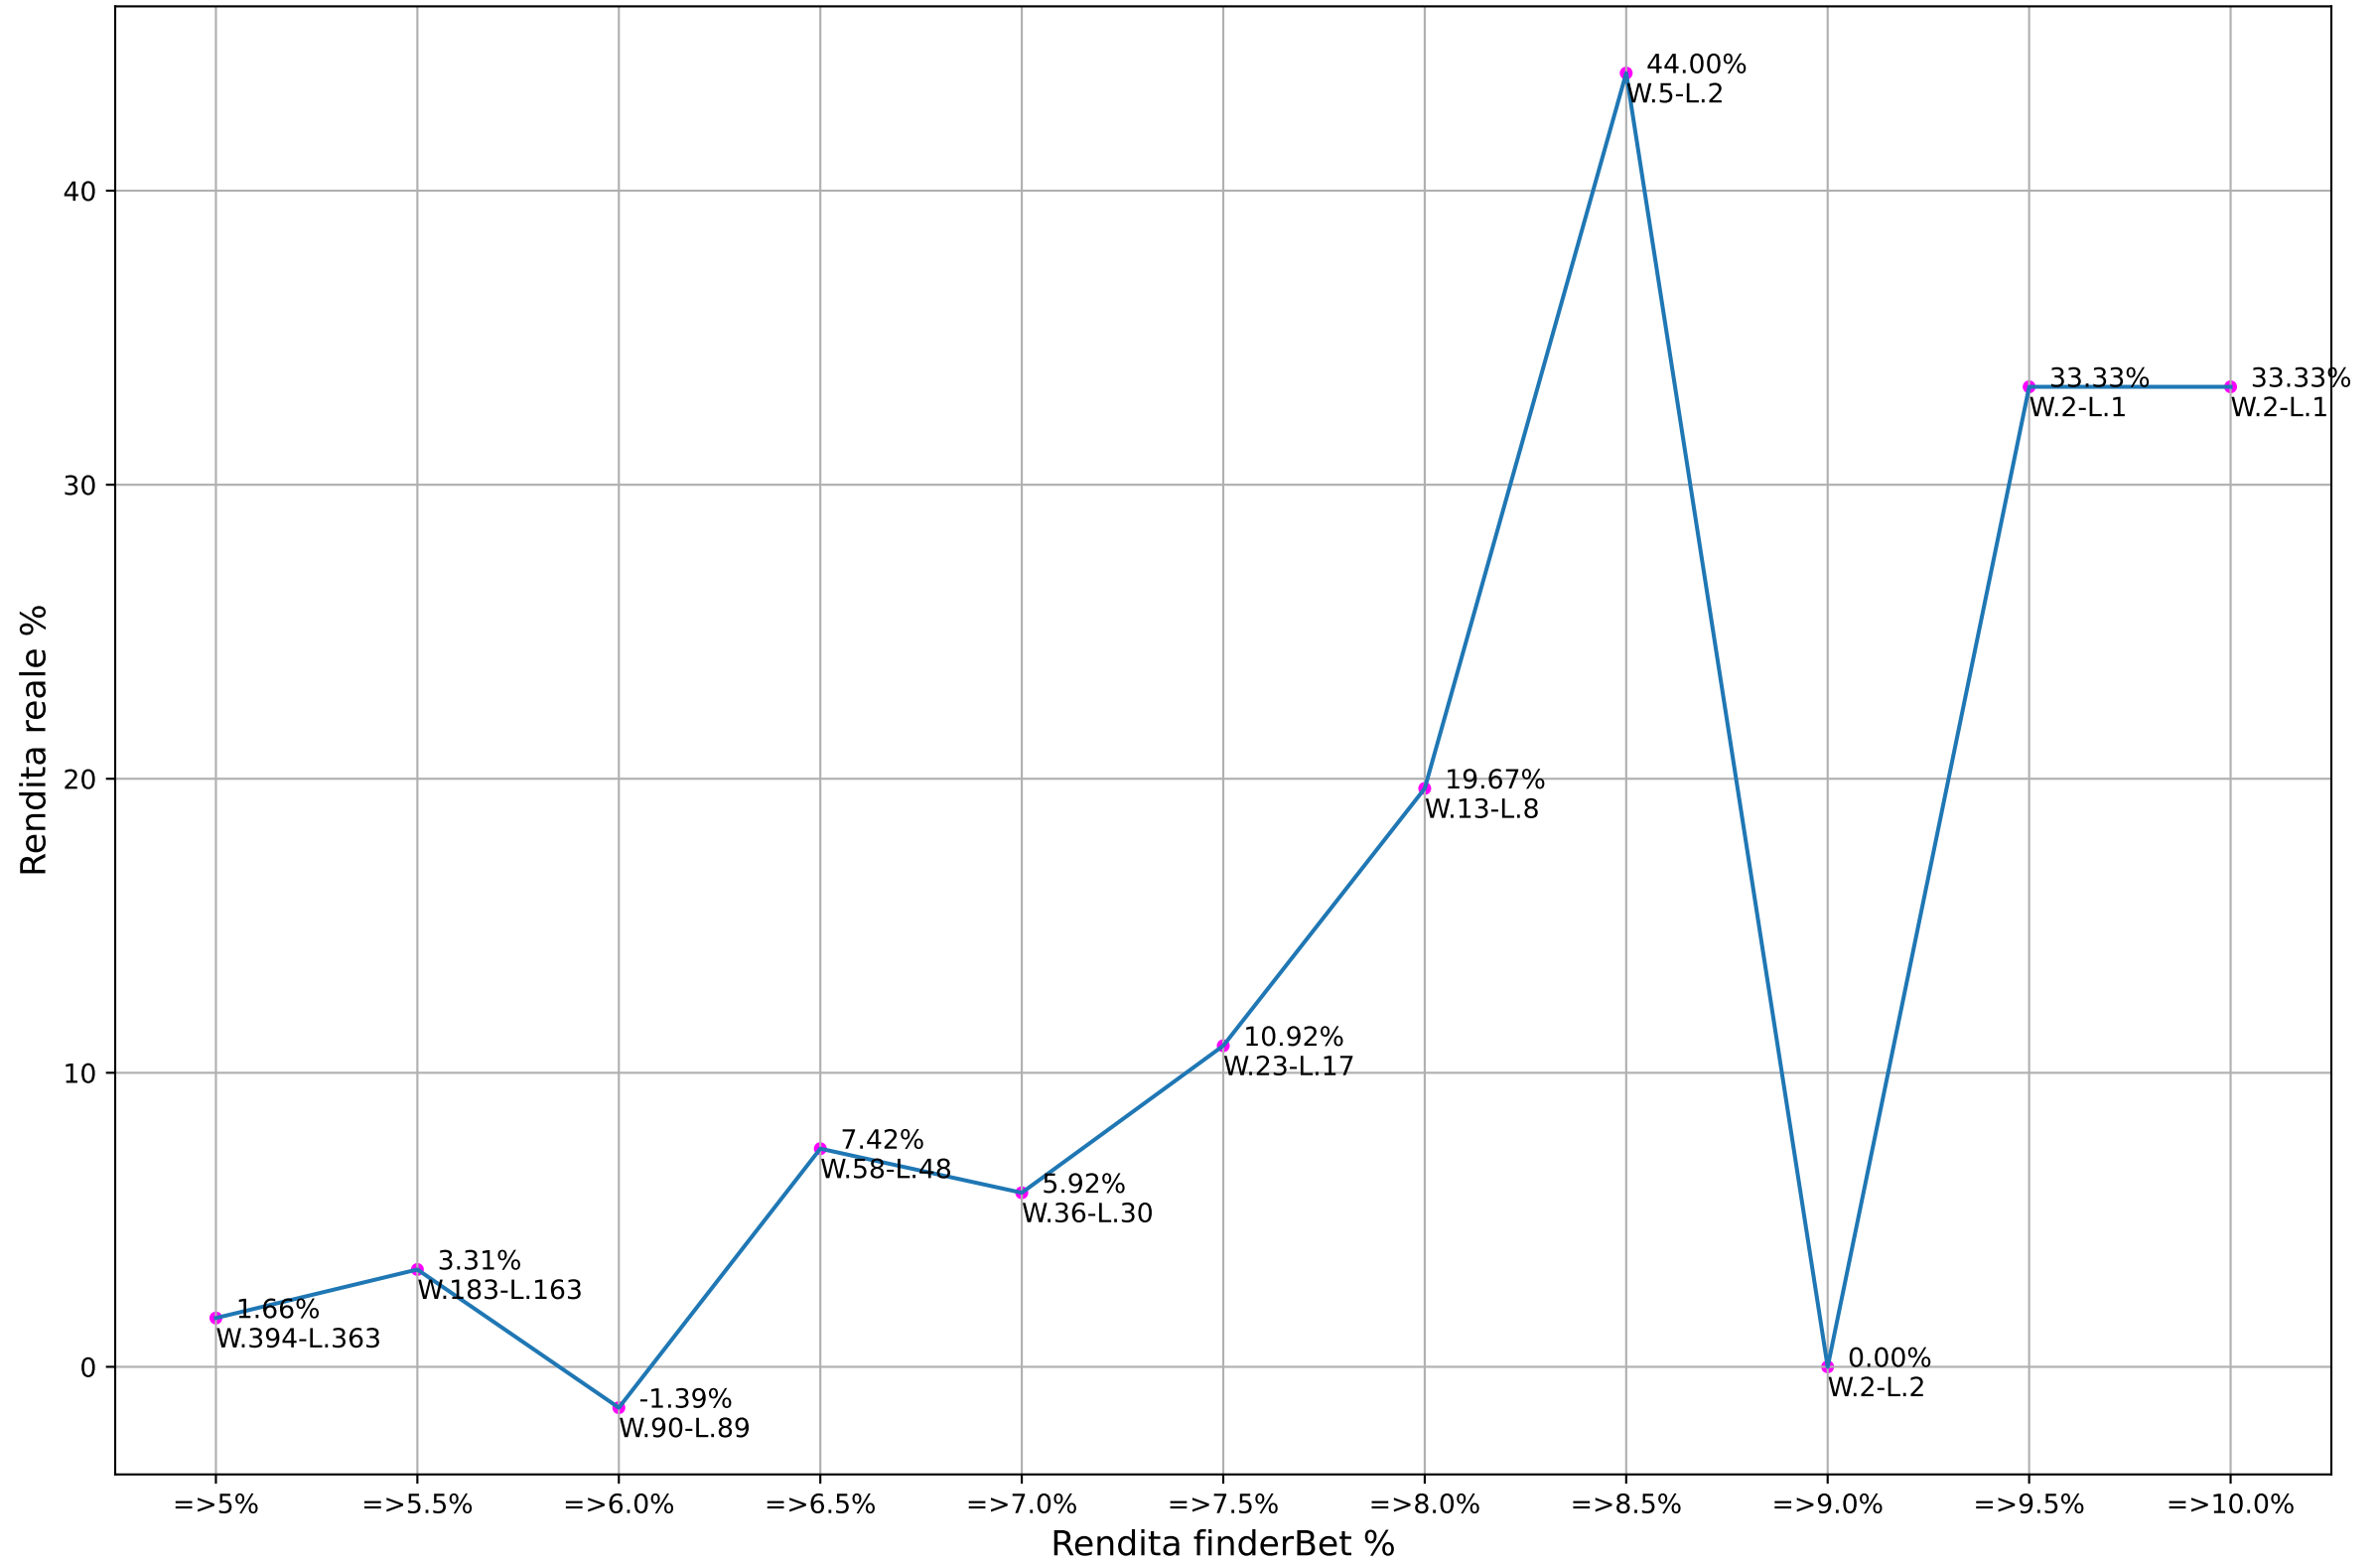

ValueBet pinnacleitalia - Fascia quote: 1.9-2.1 - Esaminate: 274 su Totale: 28424

ValueBet pinnacleitalia - Fascia quote: 1.8-2.2 - Esaminate: 520 su Totale: 28424

ValueBet pinnacleitalia - Fascia quote: 1.7-2.3 - Esaminate: 757 su Totale: 28424

ValueBet pinnacleitalia - Fascia quote: 1.6-2.4 - Esaminate: 919 su Totale: 28424

ValueBet pinnacleitalia - Fascia quote: 1.5-2.5 - Esaminate: 973 su Totale: 28424