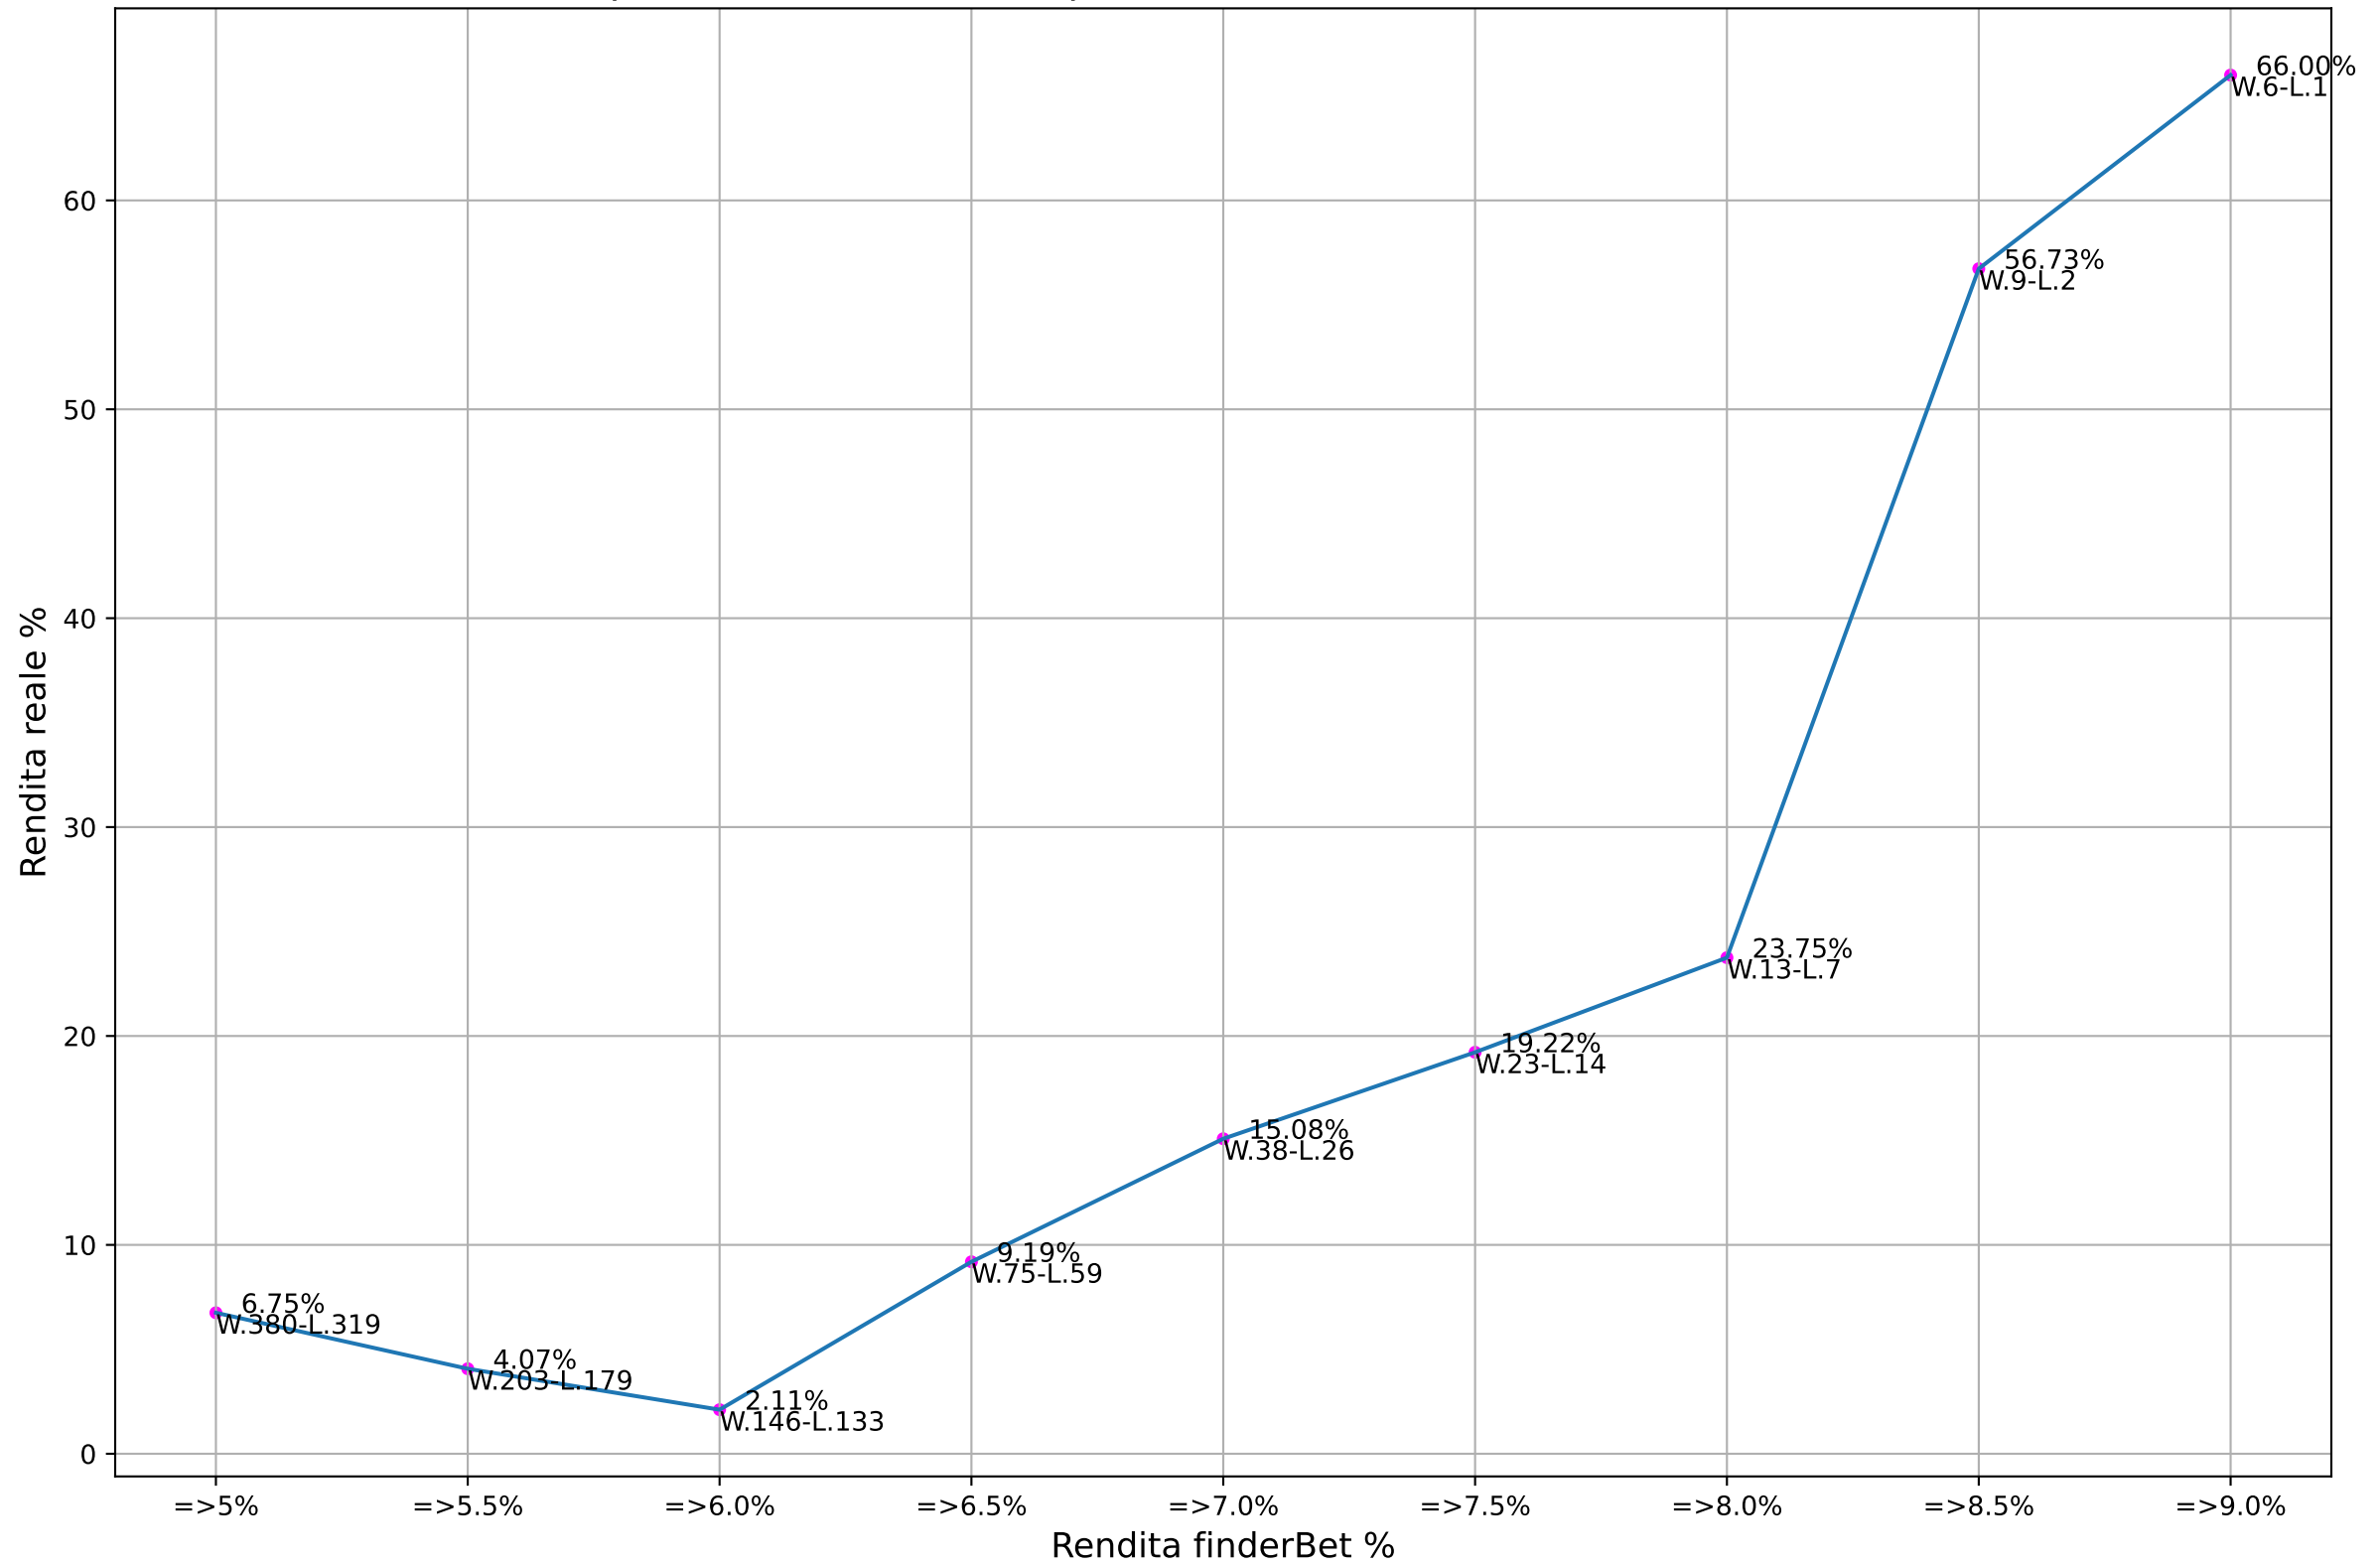

ValueBet planetwin365 - Fascia quote: 1.9-2.1 - Esaminate: 373 su Totale: 28424

ValueBet planetwin365 - Fascia quote: 1.8-2.2 - Esaminate: 699 su Totale: 28424

ValueBet planetwin365 - Fascia quote: 1.7-2.3 - Esaminate: 990 su Totale: 28424

ValueBet planetwin365 - Fascia quote: 1.6-2.4 - Esaminate: 1195 su Totale: 28424

ValueBet planetwin365 - Fascia quote: 1.5-2.5 - Esaminate: 1241 su Totale: 28424