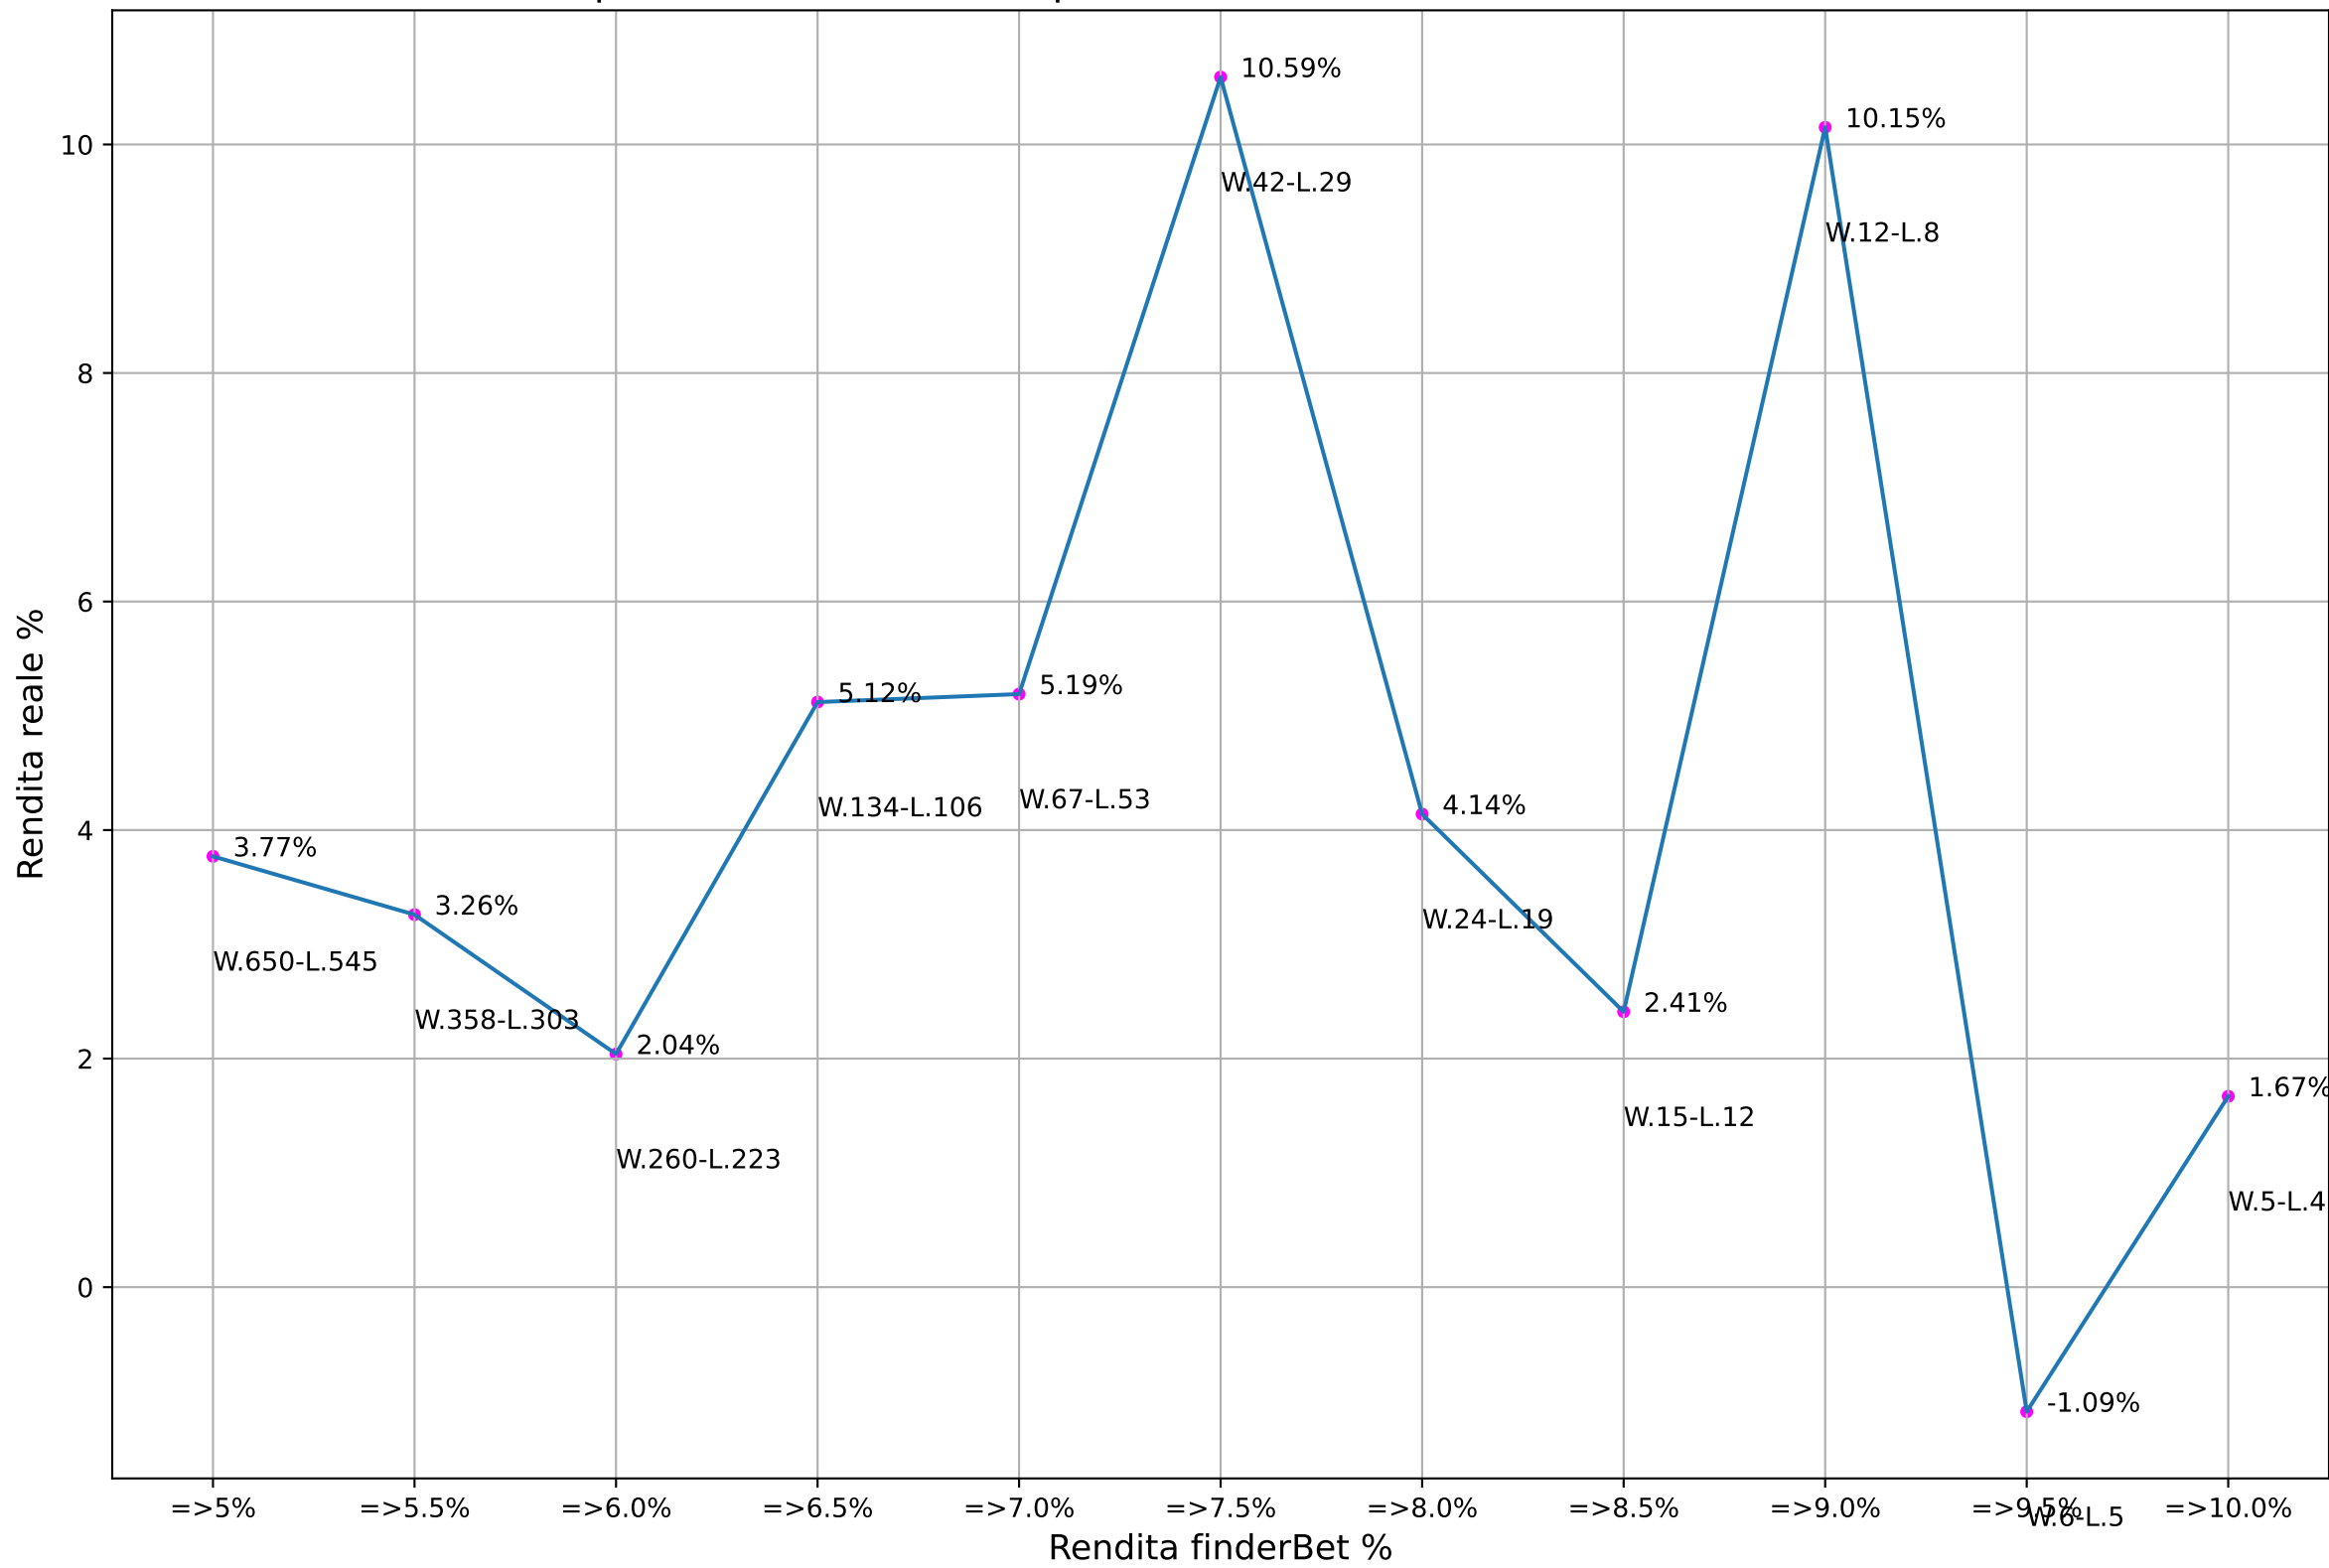

ValueBet planetwin365 - Fascia quote: 1.9-2.1 - Esaminate: 373 su Totale: 28424

ValueBet planetwin365 - Fascia quote: 1.8-2.2 - Esaminate: 699 su Totale: 28424

ValueBet planetwin365 - Fascia quote: 1.7-2.3 - Esaminate: 990 su Totale: 28424

ValueBet planetwin365 - Fascia quote: 1.6-2.4 - Esaminate: 1195 su Totale: 28424

ValueBet planetwin365 - Fascia quote: 1.5-2.5 - Esaminate: 1241 su Totale: 28424