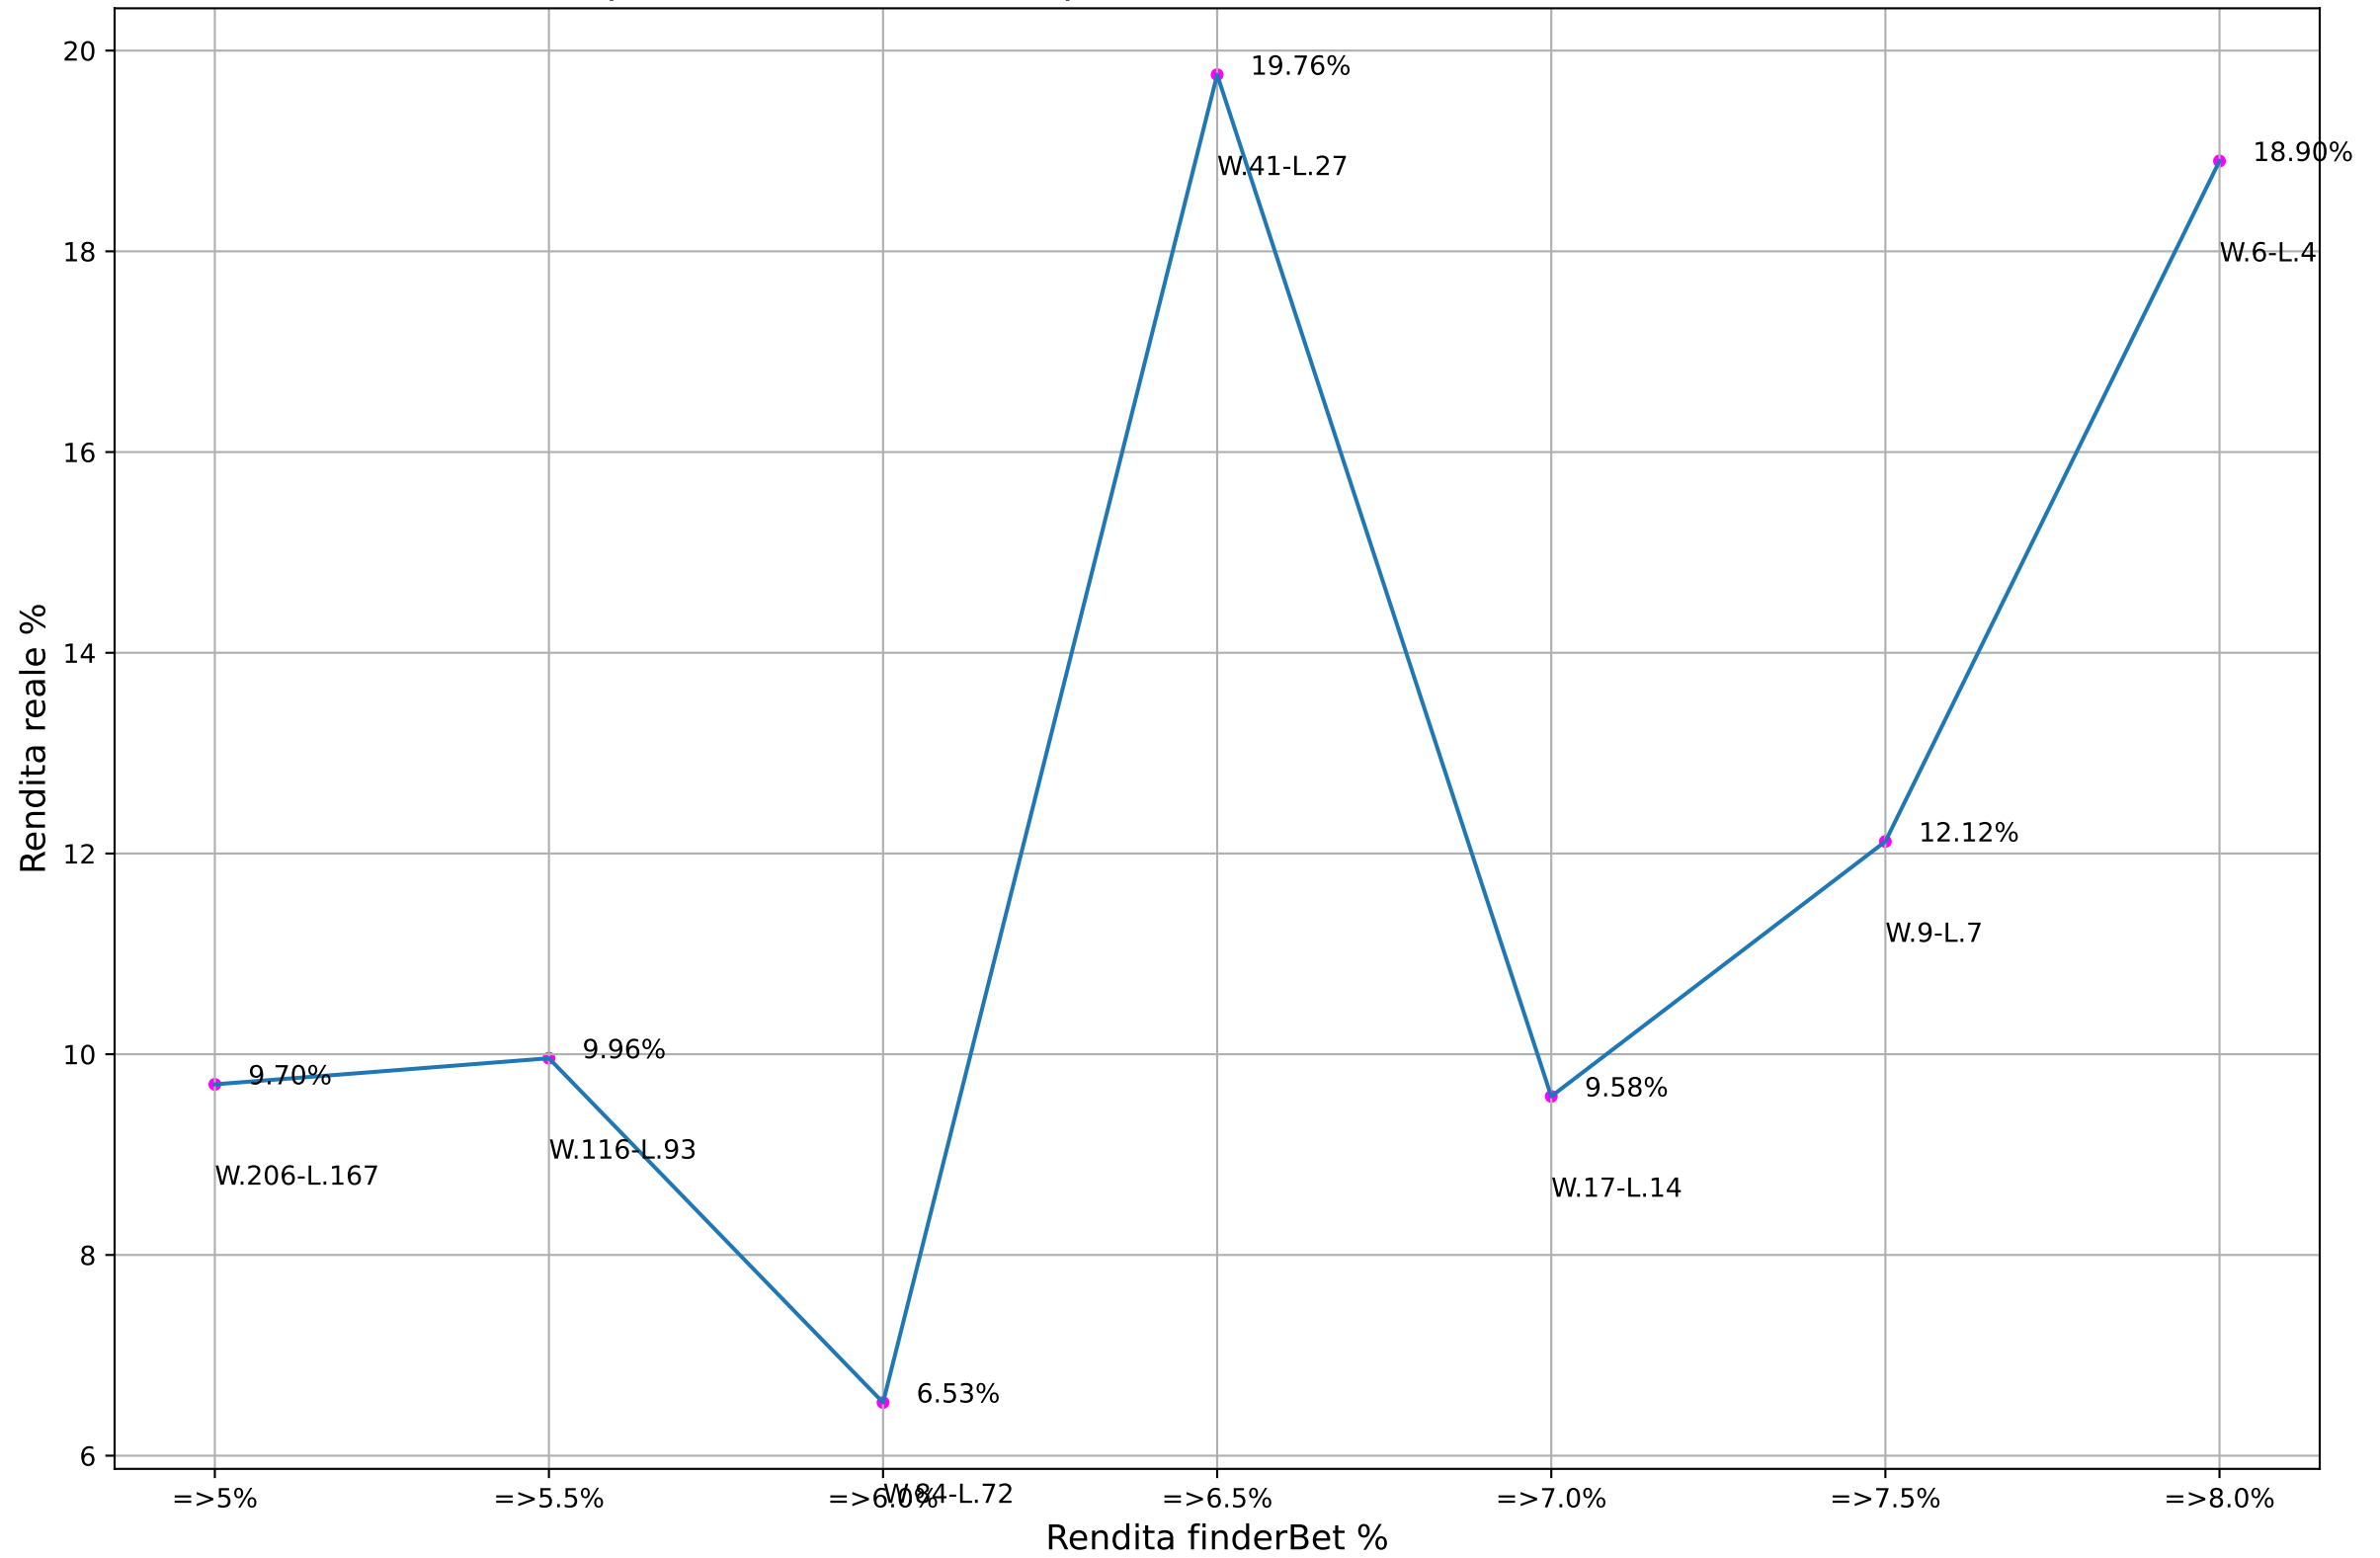

ValueBet planetwin365 - Fascia quote: 1.9-2.1 - Esaminate: 373 su Totale: 28424

ValueBet planetwin365 - Fascia quote: 1.8-2.2 - Esaminate: 699 su Totale: 28424

ValueBet planetwin365 - Fascia quote: 1.7-2.3 - Esaminate: 990 su Totale: 28424

ValueBet planetwin365 - Fascia quote: 1.6-2.4 - Esaminate: 1195 su Totale: 28424

ValueBet planetwin365 - Fascia quote: 1.5-2.5 - Esaminate: 1241 su Totale: 28424