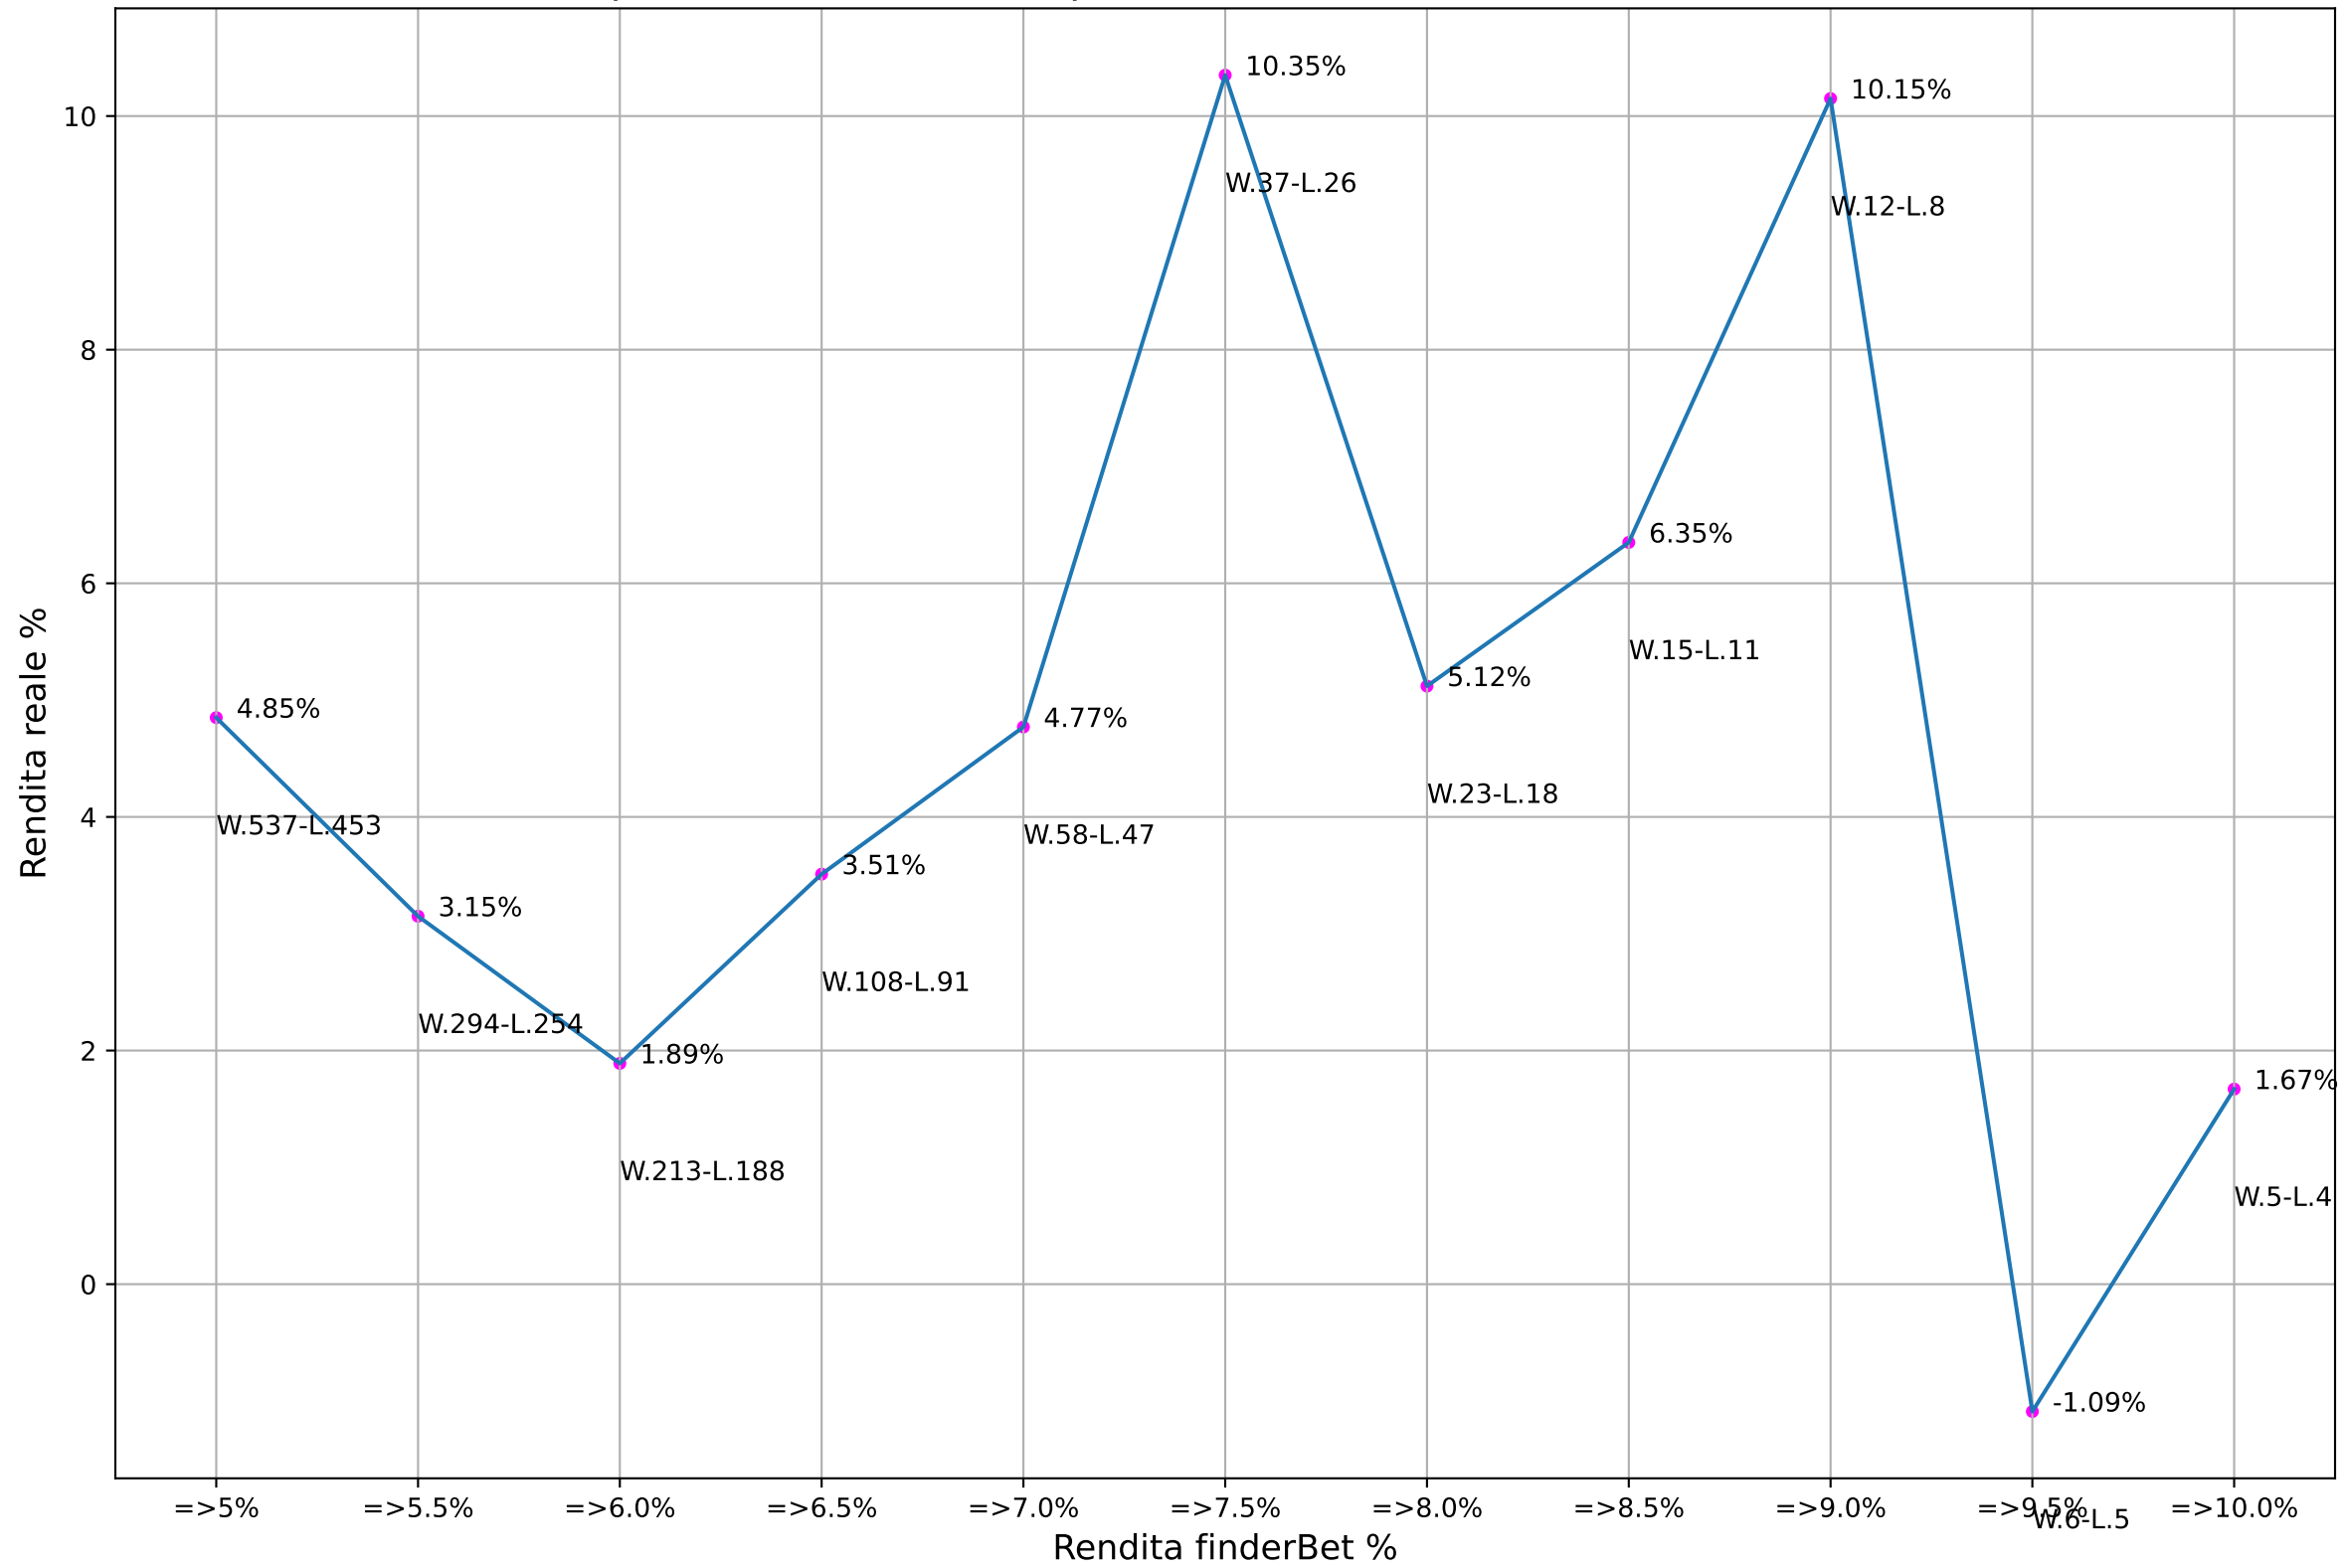

ValueBet planetwin365 - Fascia quote: 1.9-2.1 - Esaminate: 373 su Totale: 28424

ValueBet planetwin365 - Fascia quote: 1.8-2.2 - Esaminate: 699 su Totale: 28424

ValueBet planetwin365 - Fascia quote: 1.7-2.3 - Esaminate: 990 su Totale: 28424

ValueBet planetwin365 - Fascia quote: 1.6-2.4 - Esaminate: 1195 su Totale: 28424

ValueBet planetwin365 - Fascia quote: 1.5-2.5 - Esaminate: 1241 su Totale: 28424