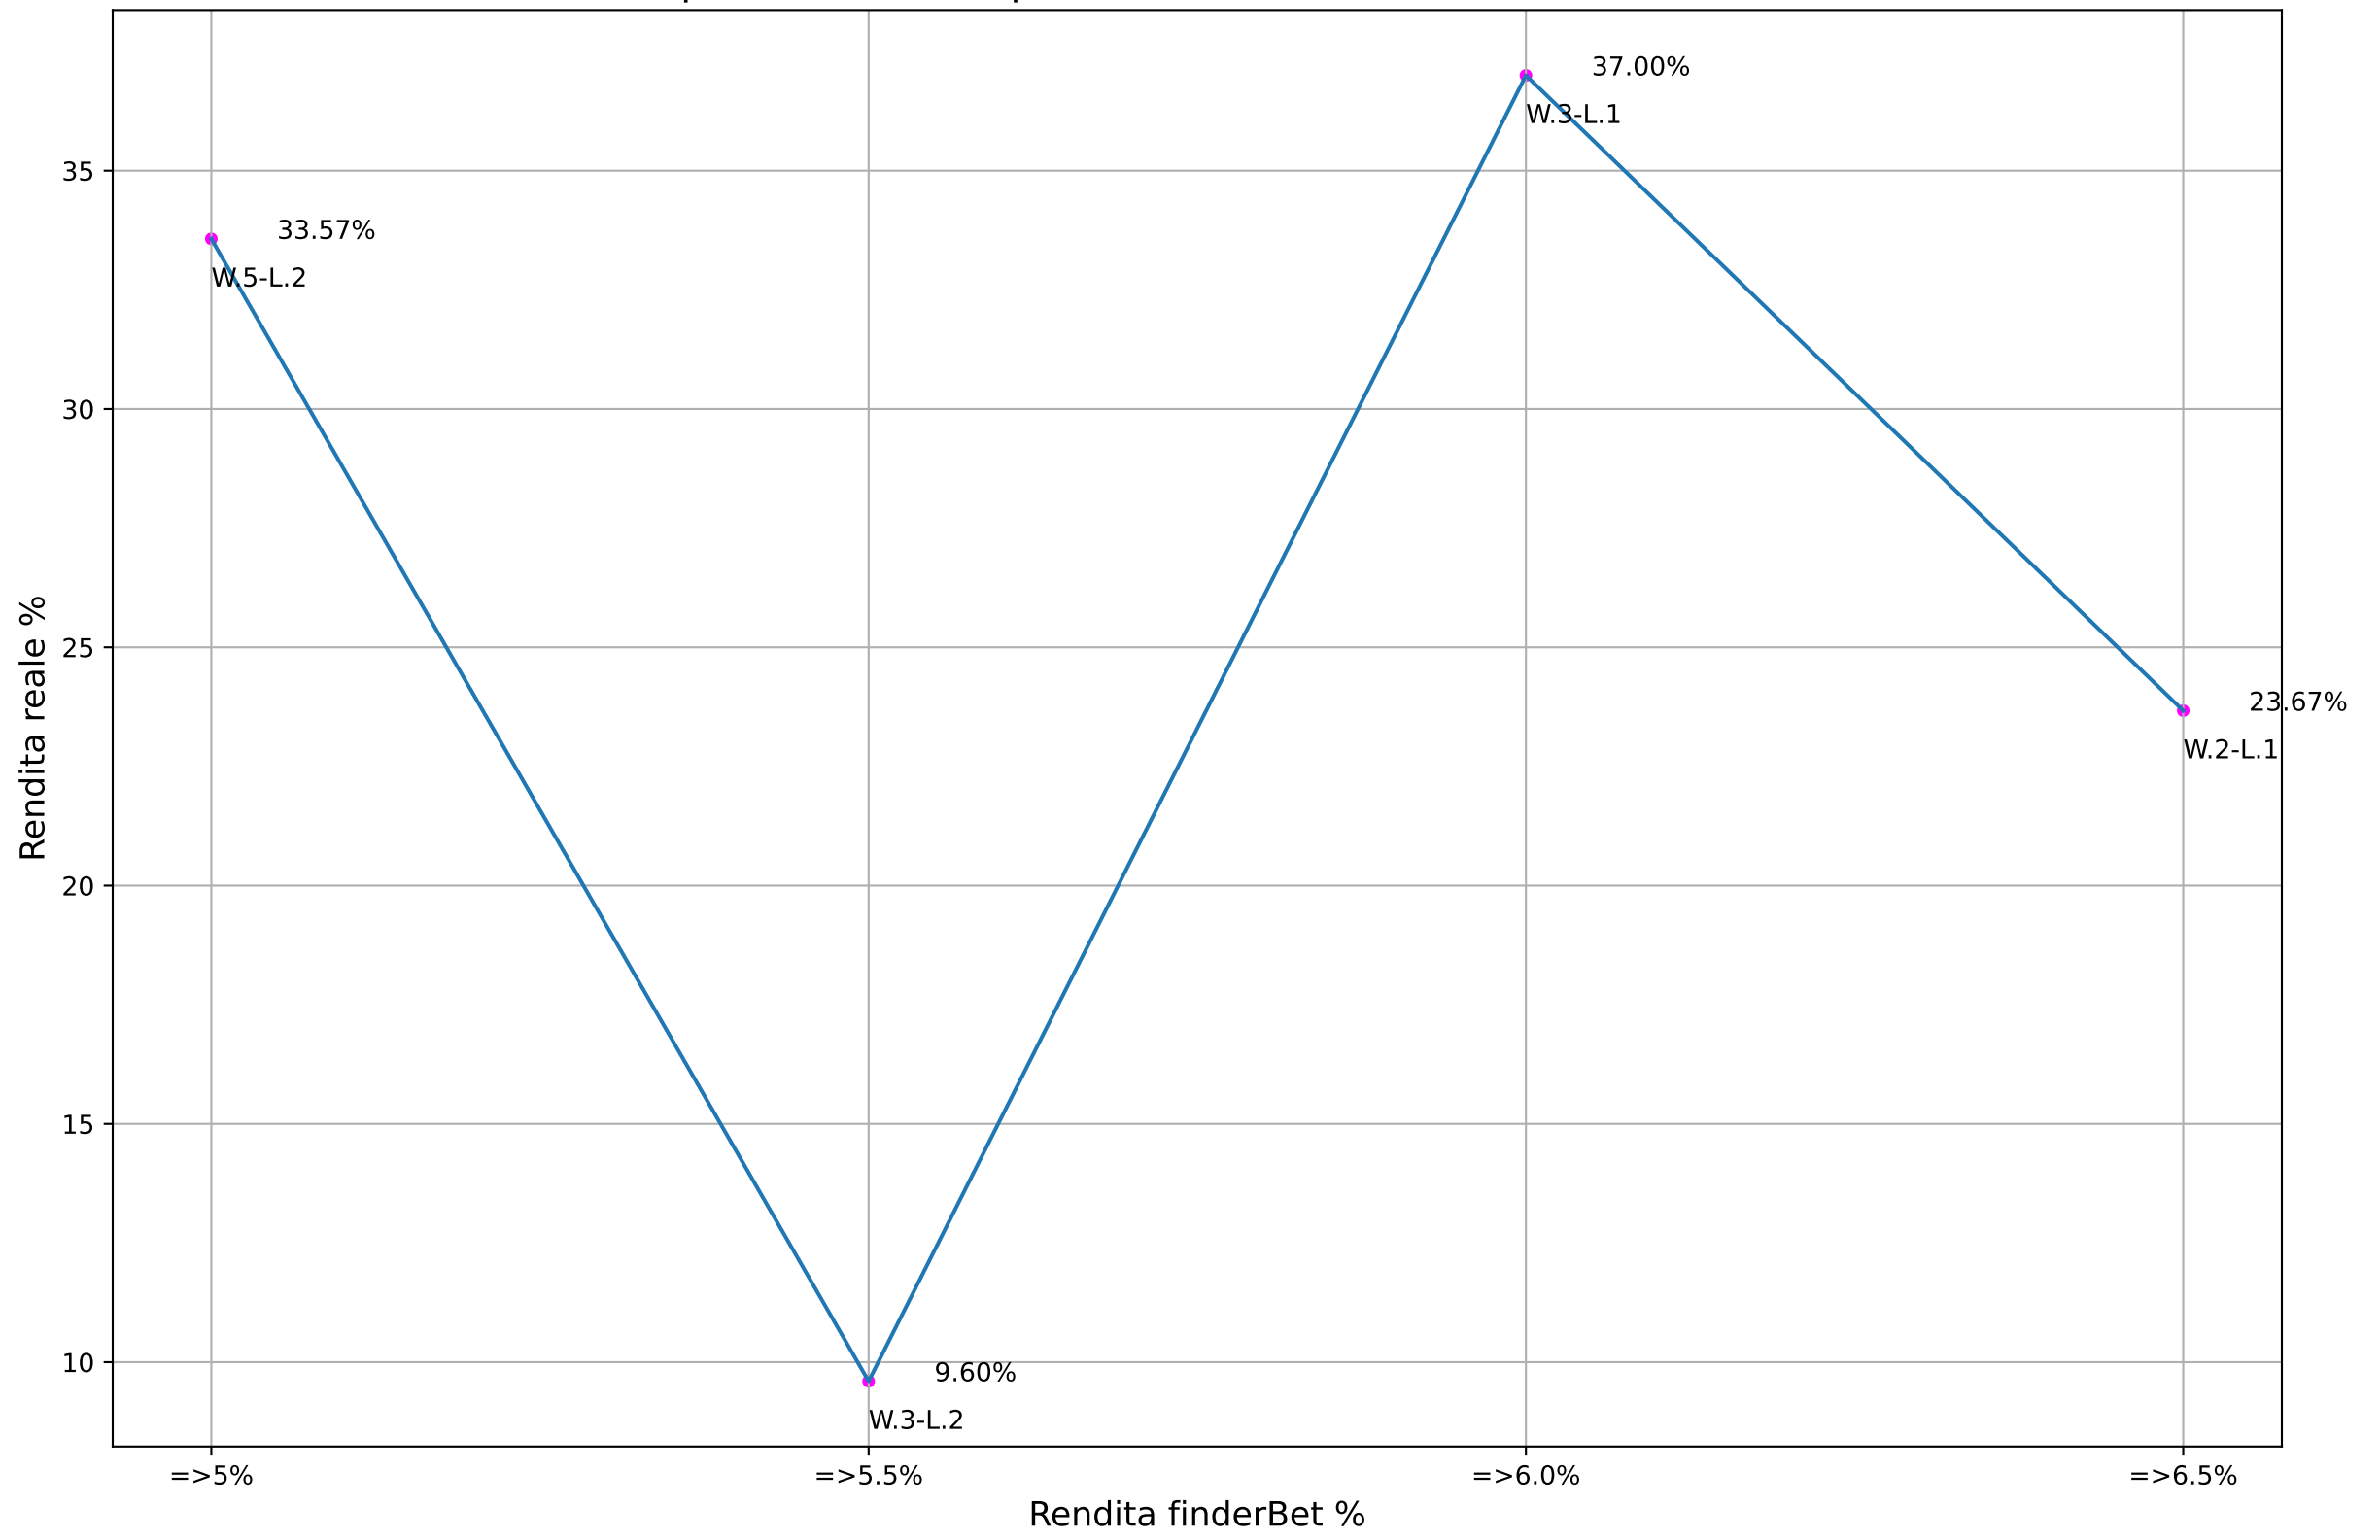

ValueBet plexbet - Fascia quote: 1.9-2.1 - Esaminate: 3 su Totale: 20363

ValueBet plexbet - Fascia quote: 1.8-2.2 - Esaminate: 5 su Totale: 20363

ValueBet plexbet - Fascia quote: 1.7-2.3 - Esaminate: 7 su Totale: 20363

ValueBet plexbet - Fascia quote: 1.6-2.4 - Esaminate: 8 su Totale: 20363

ValueBet plexbet - Fascia quote: 1.5-2.5 - Esaminate: 8 su Totale: 20363