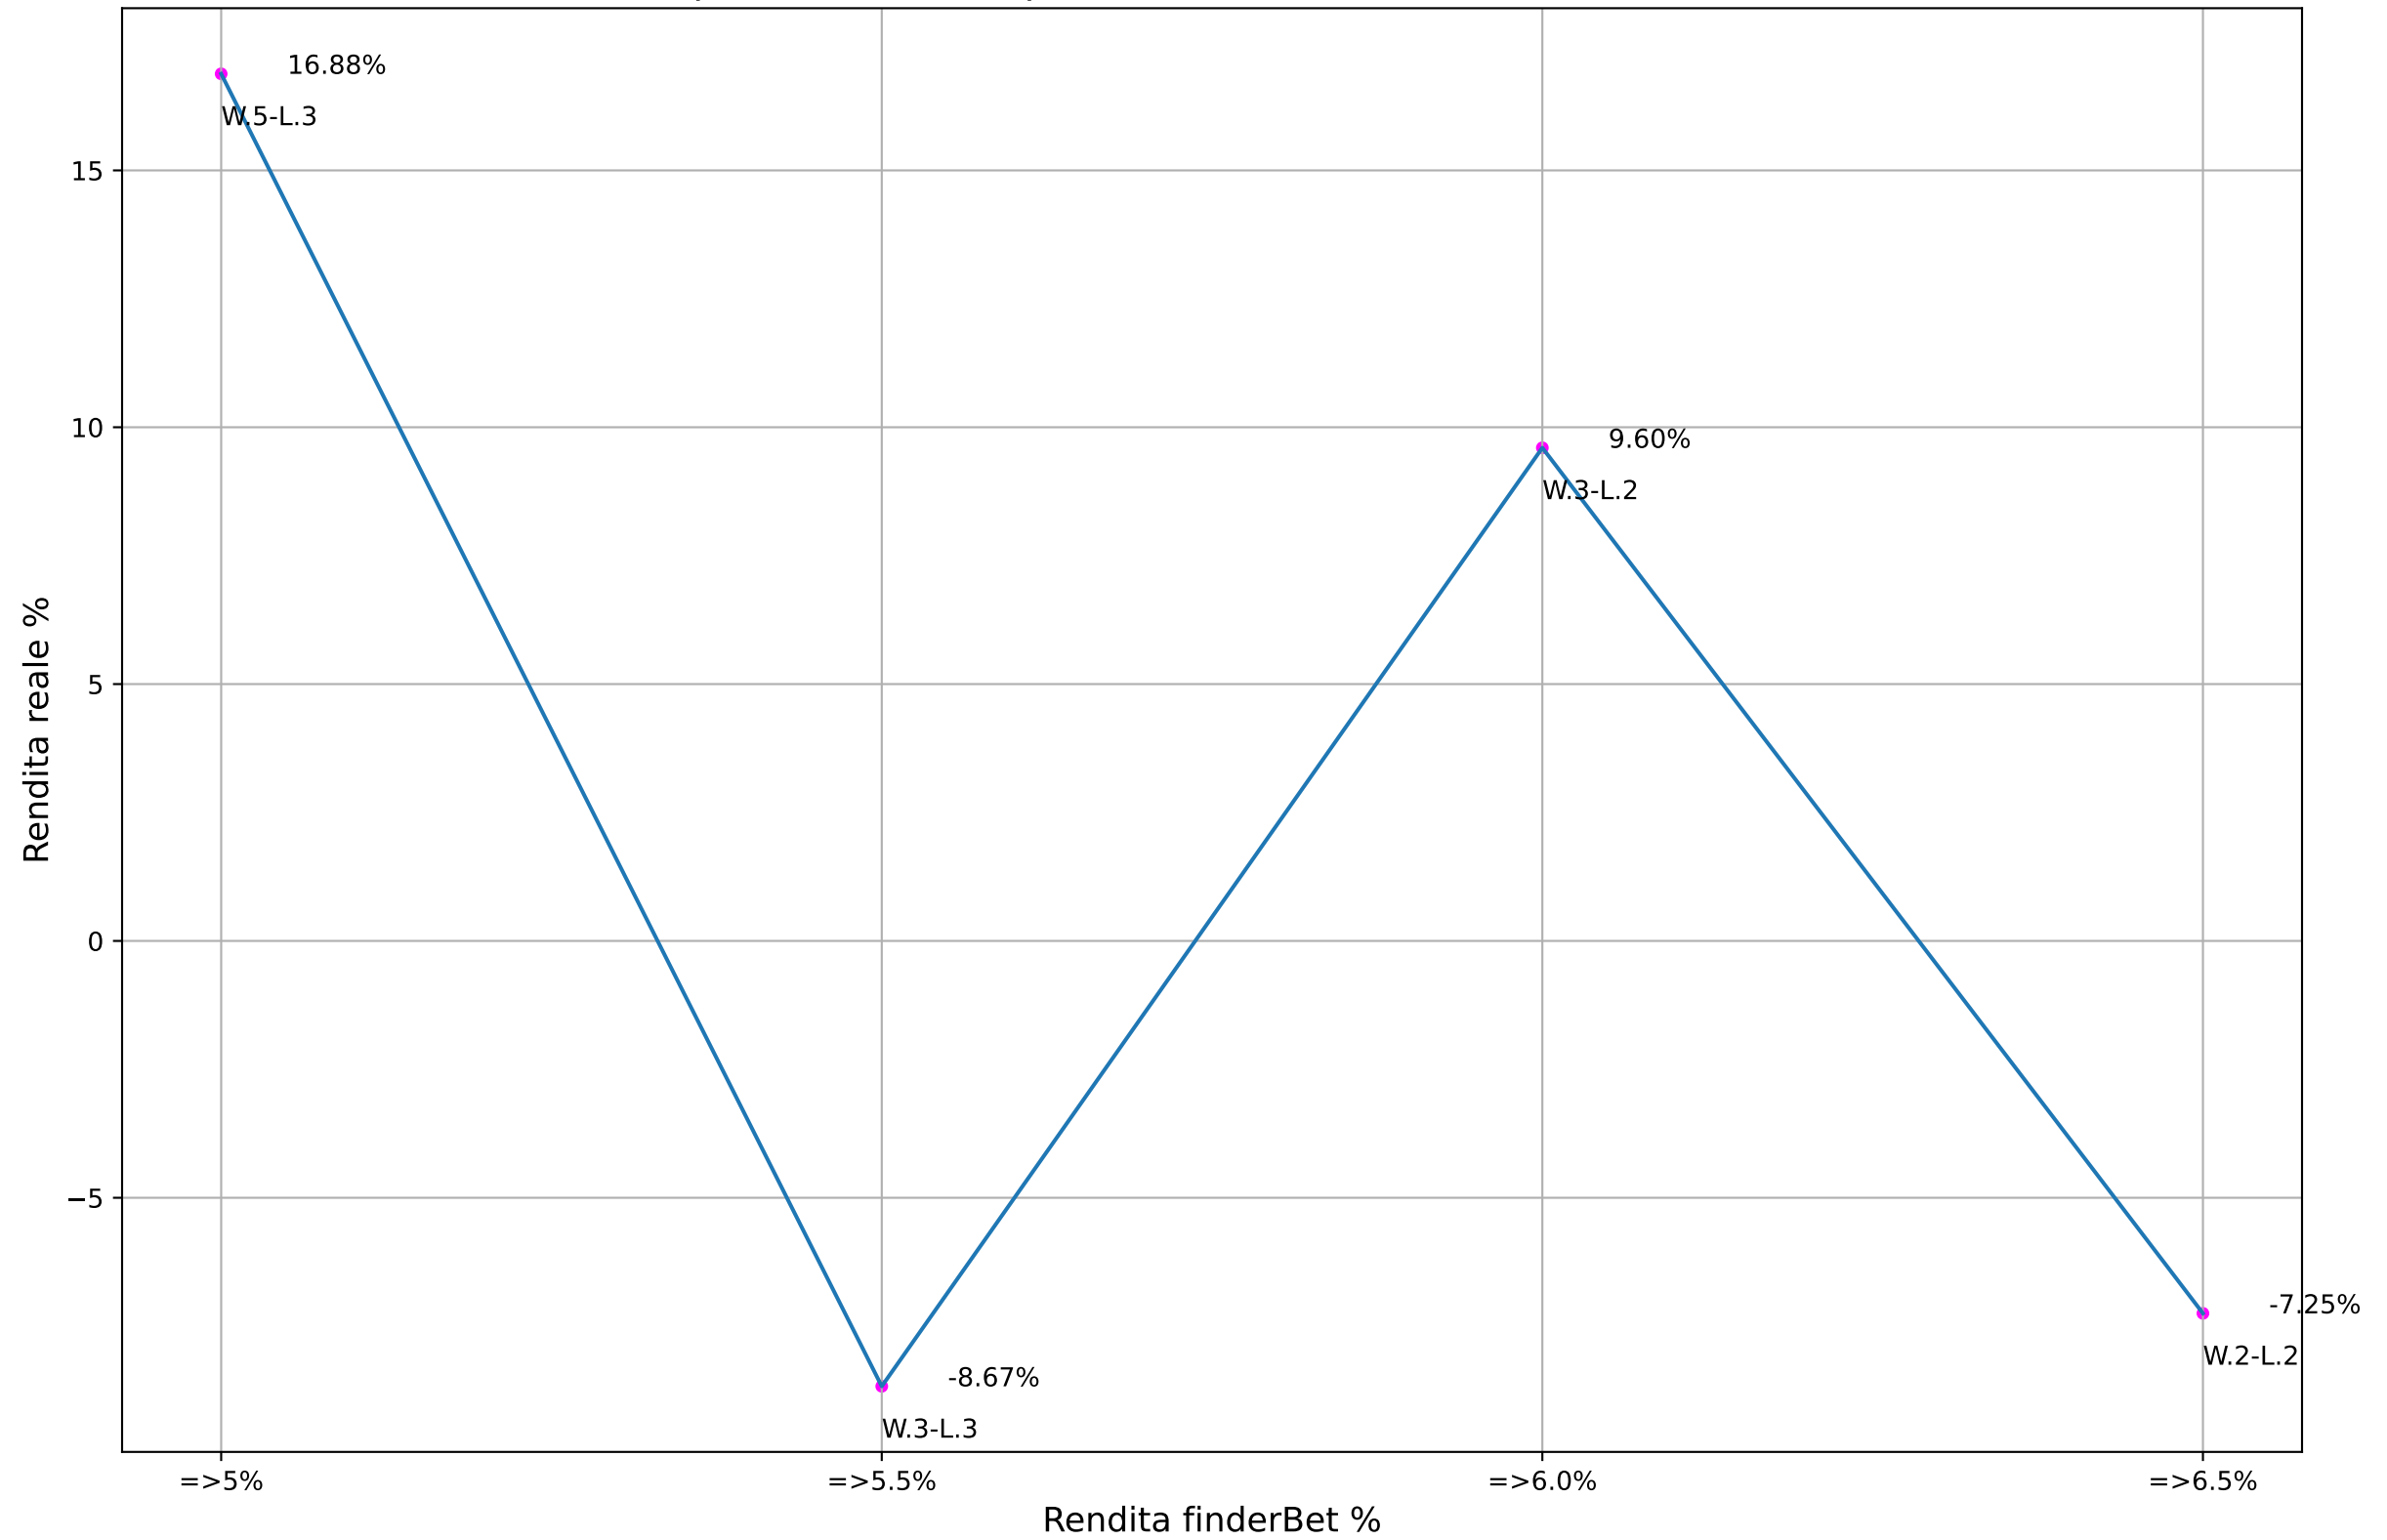

ValueBet plexbet - Fascia quote: 1.9-2.1 - Esaminate: 3 su Totale: 20363

ValueBet plexbet - Fascia quote: 1.8-2.2 - Esaminate: 5 su Totale: 20363

ValueBet plexbet - Fascia quote: 1.7-2.3 - Esaminate: 7 su Totale: 20363

ValueBet plexbet - Fascia quote: 1.6-2.4 - Esaminate: 8 su Totale: 20363

ValueBet plexbet - Fascia quote: 1.5-2.5 - Esaminate: 8 su Totale: 20363