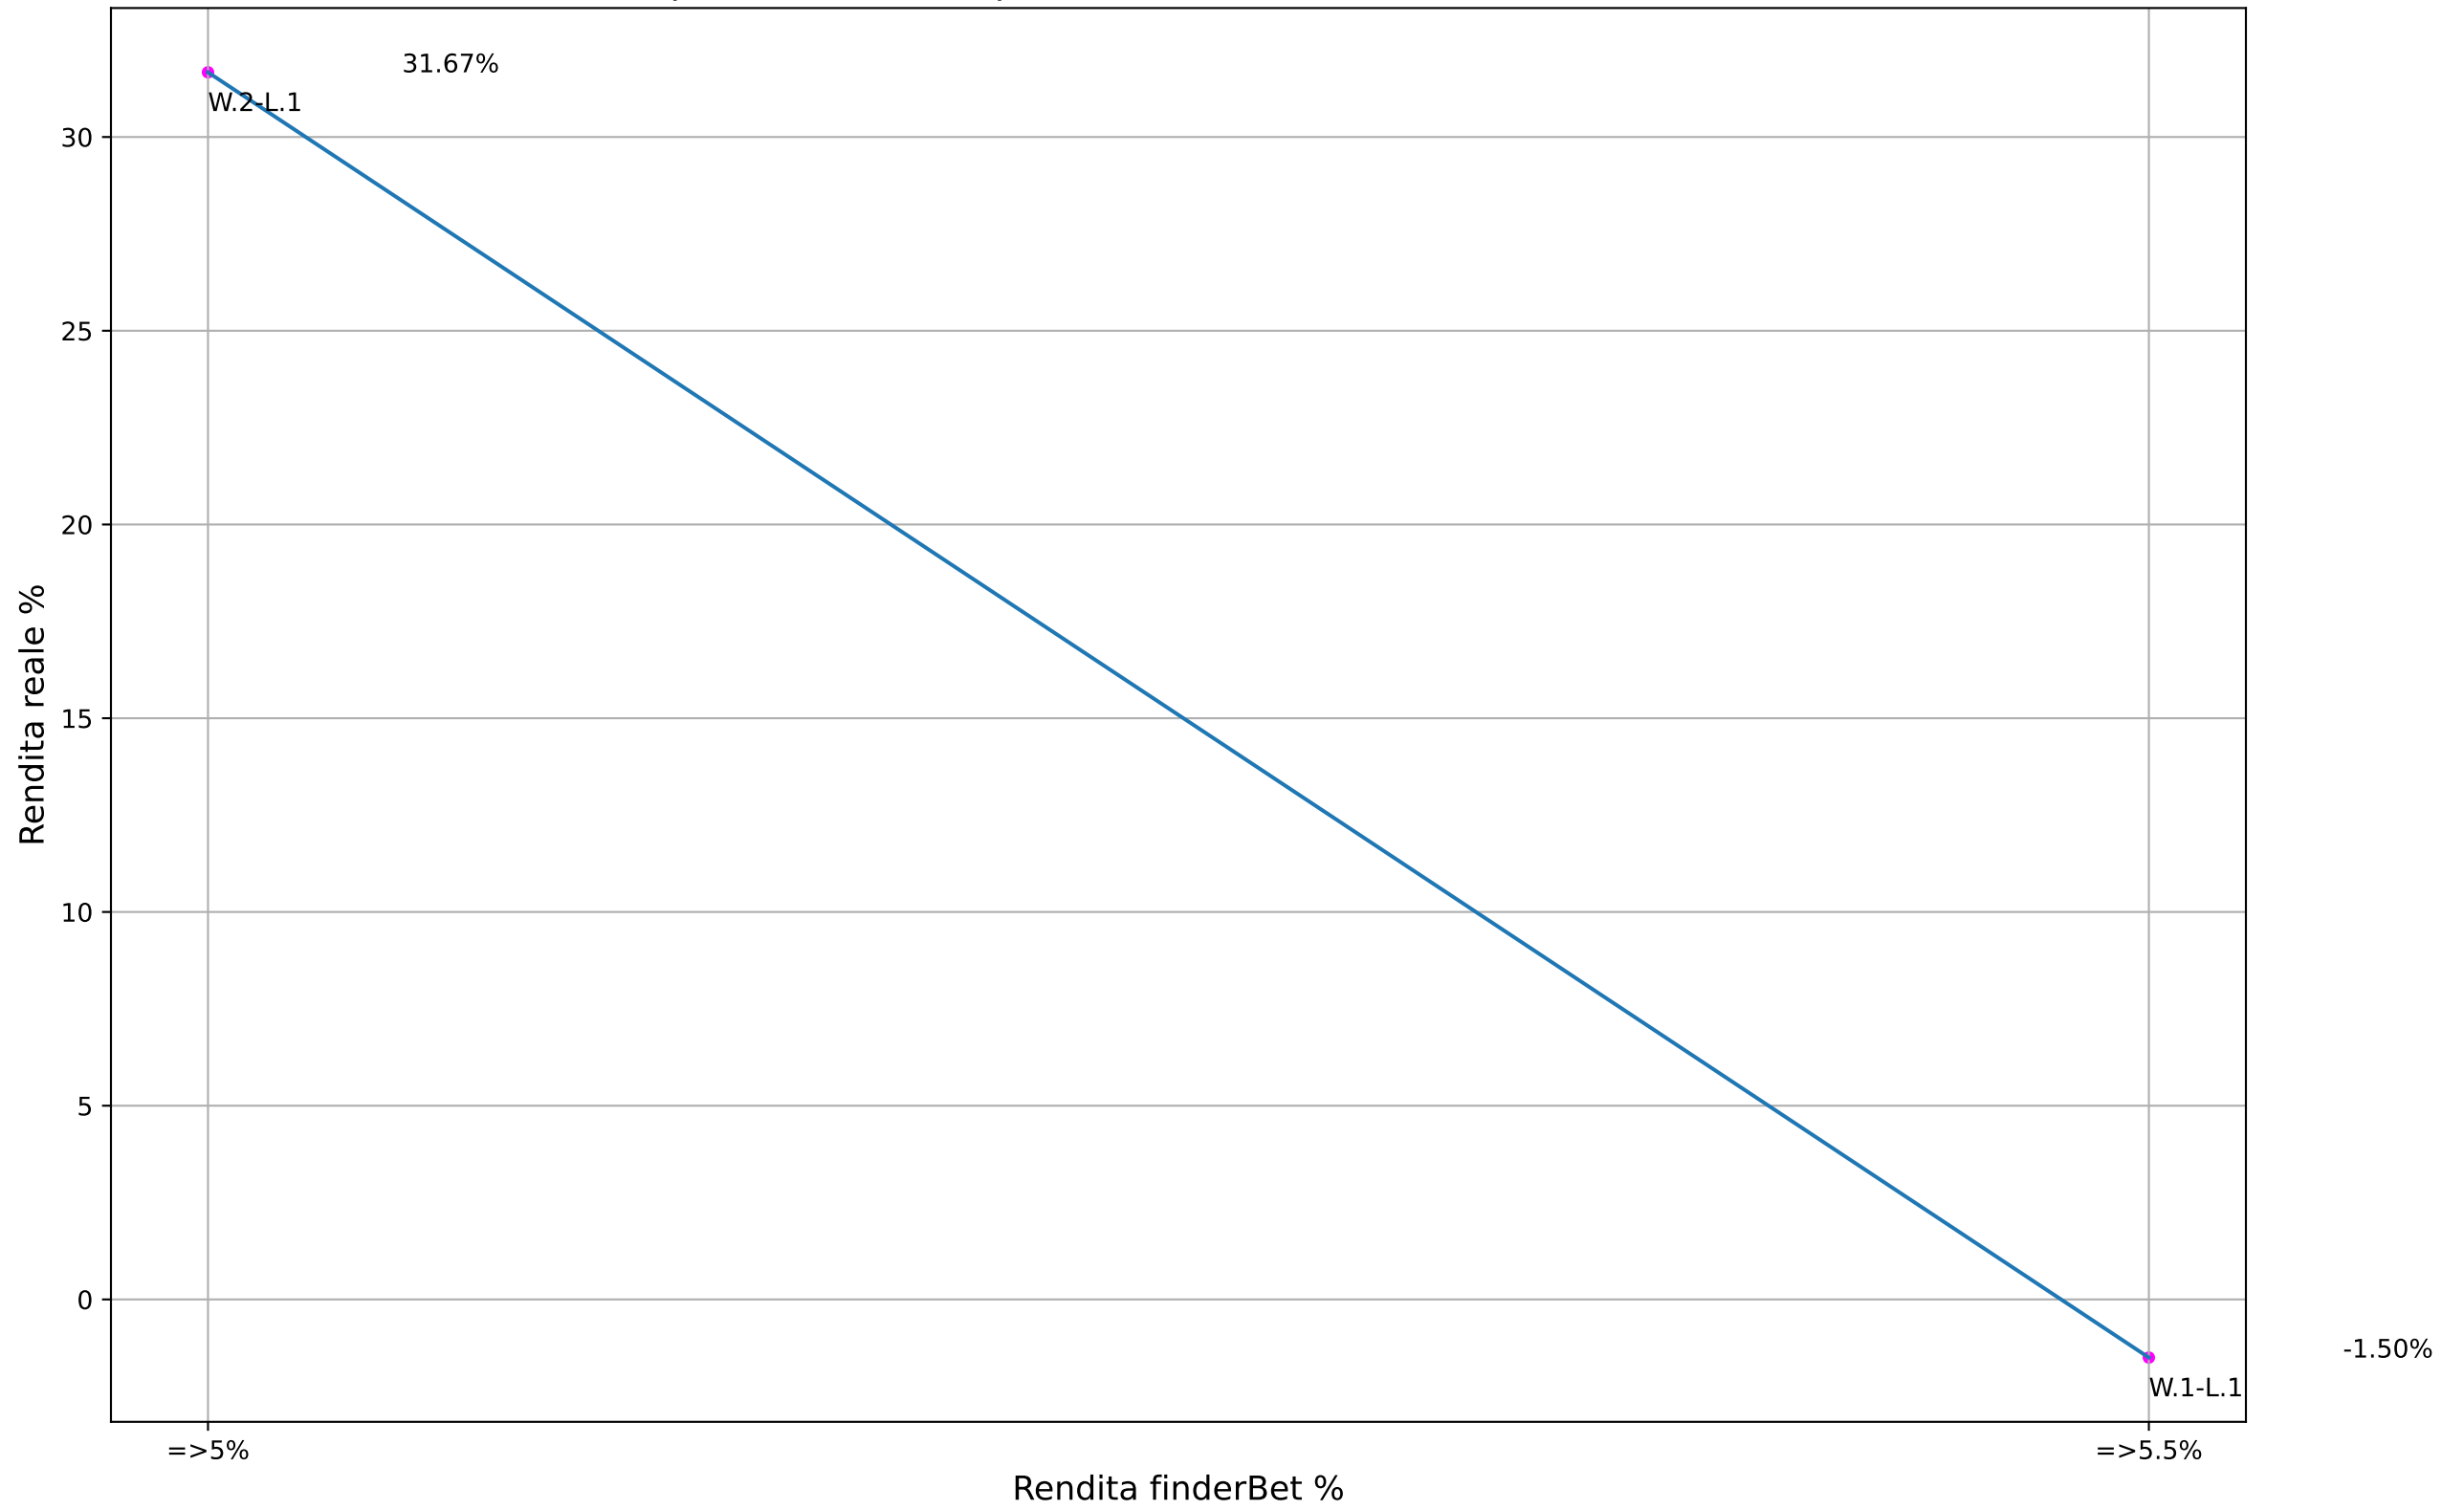

ValueBet plexbet - Fascia quote: 1.9-2.1 - Esaminate: 3 su Totale: 20363

ValueBet plexbet - Fascia quote: 1.8-2.2 - Esaminate: 5 su Totale: 20363

ValueBet plexbet - Fascia quote: 1.7-2.3 - Esaminate: 7 su Totale: 20363

ValueBet plexbet - Fascia quote: 1.6-2.4 - Esaminate: 8 su Totale: 20363

ValueBet plexbet - Fascia quote: 1.5-2.5 - Esaminate: 8 su Totale: 20363