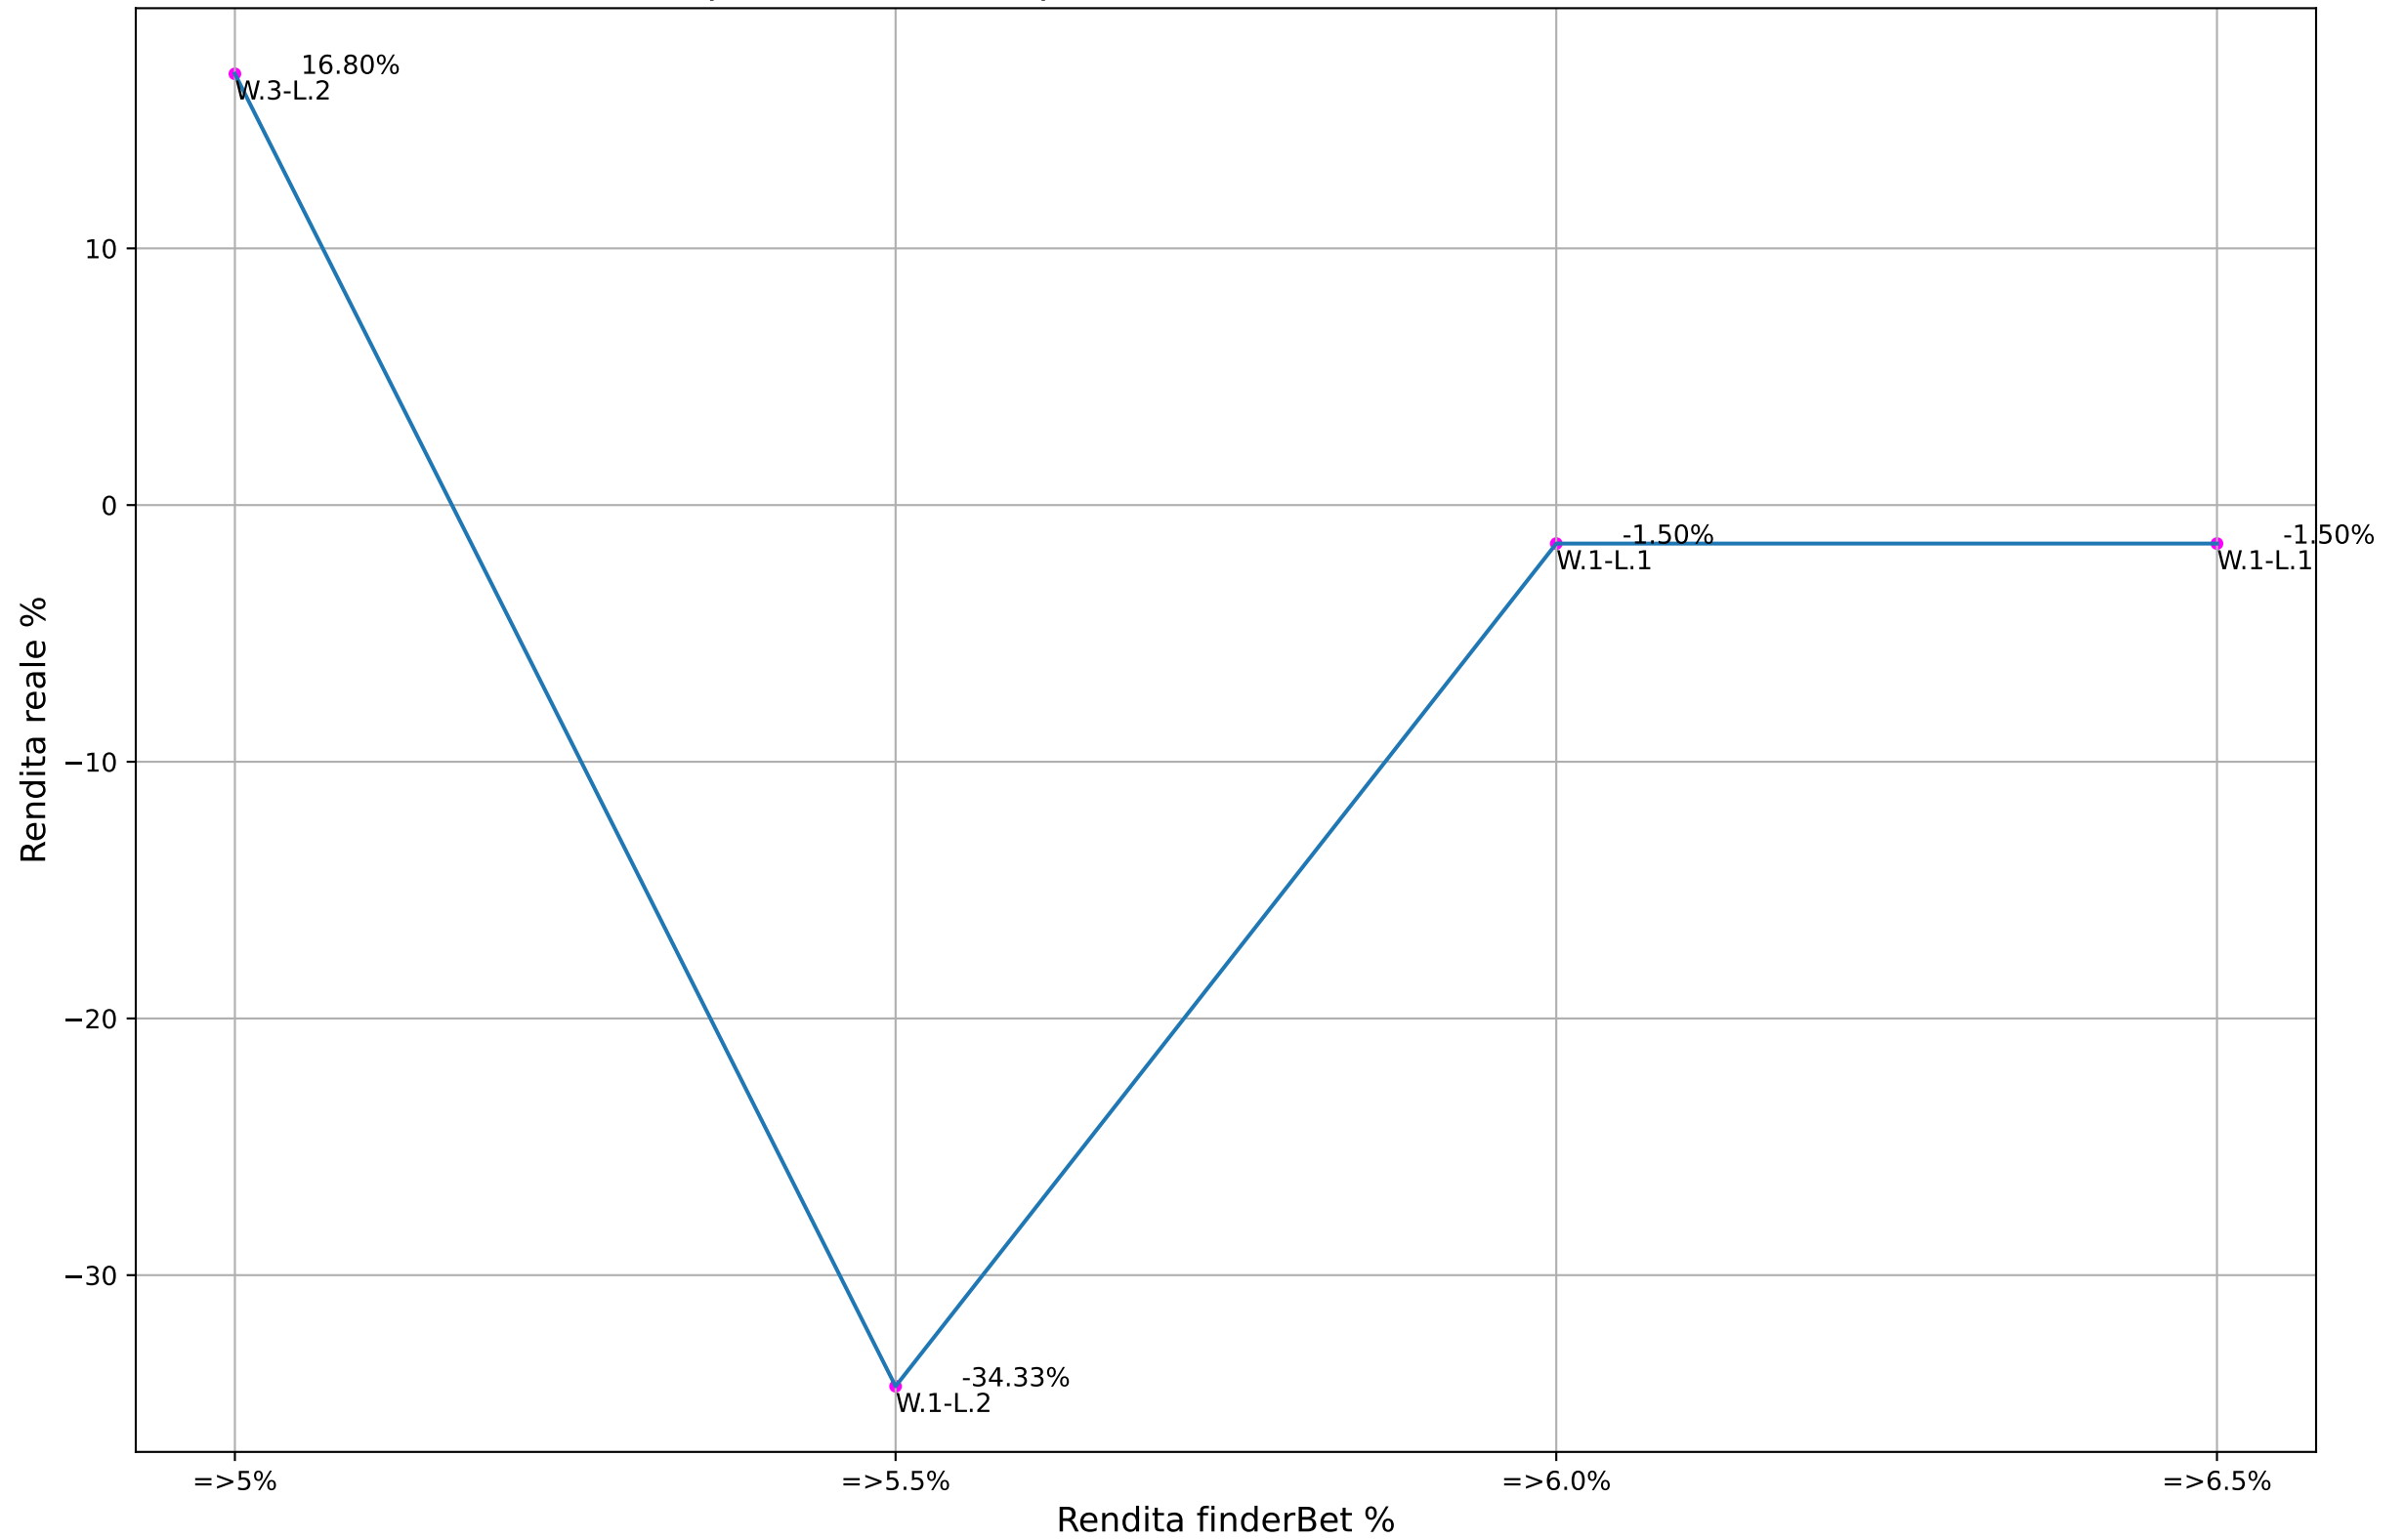

ValueBet plexbet - Fascia quote: 1.9-2.1 - Esaminate: 3 su Totale: 20363

ValueBet plexbet - Fascia quote: 1.8-2.2 - Esaminate: 5 su Totale: 20363

ValueBet plexbet - Fascia quote: 1.7-2.3 - Esaminate: 7 su Totale: 20363

ValueBet plexbet - Fascia quote: 1.6-2.4 - Esaminate: 8 su Totale: 20363

ValueBet plexbet - Fascia quote: 1.5-2.5 - Esaminate: 8 su Totale: 20363