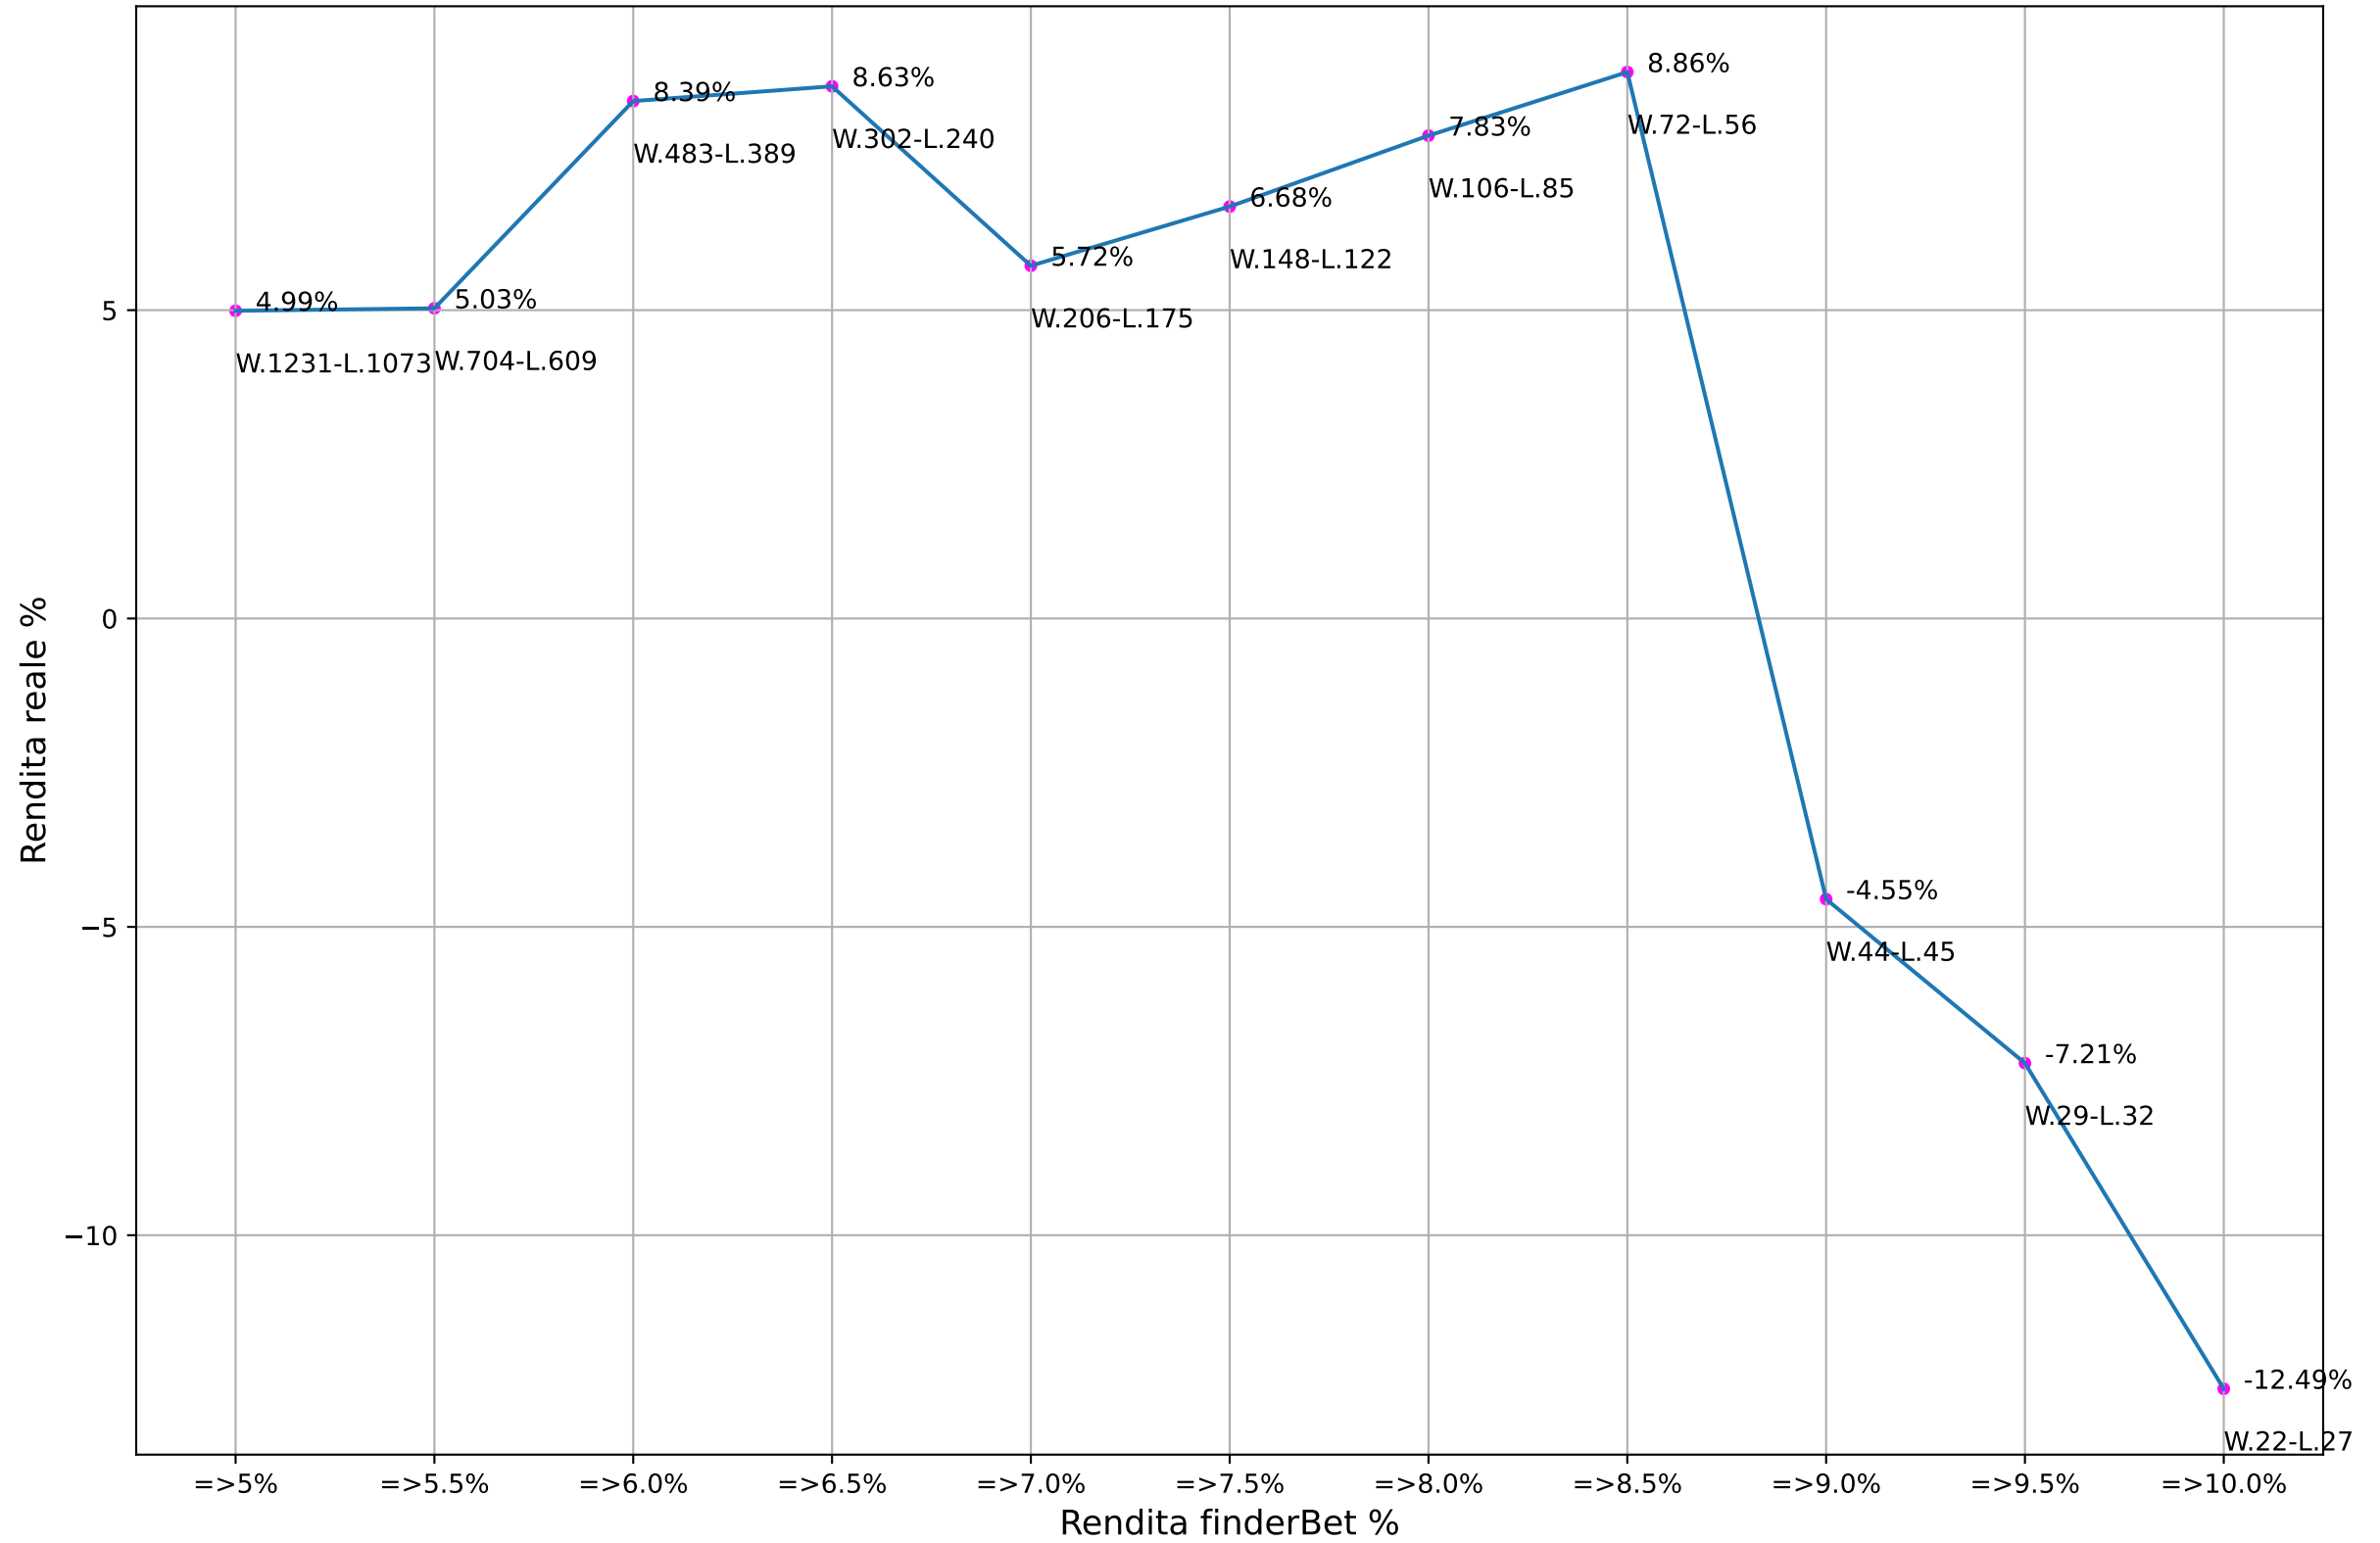

ValueBet pokerstars - Fascia quote: 1.9-2.1 - Esaminate: 1072 su Totale: 28424

ValueBet pokerstars - Fascia quote: 1.8-2.2 - Esaminate: 1824 su Totale: 28424

ValueBet pokerstars - Fascia quote: 1.7-2.3 - Esaminate: 2304 su Totale: 28424

ValueBet pokerstars - Fascia quote: 1.6-2.4 - Esaminate: 2603 su Totale: 28424

ValueBet pokerstars - Fascia quote: 1.5-2.5 - Esaminate: 2689 su Totale: 28424