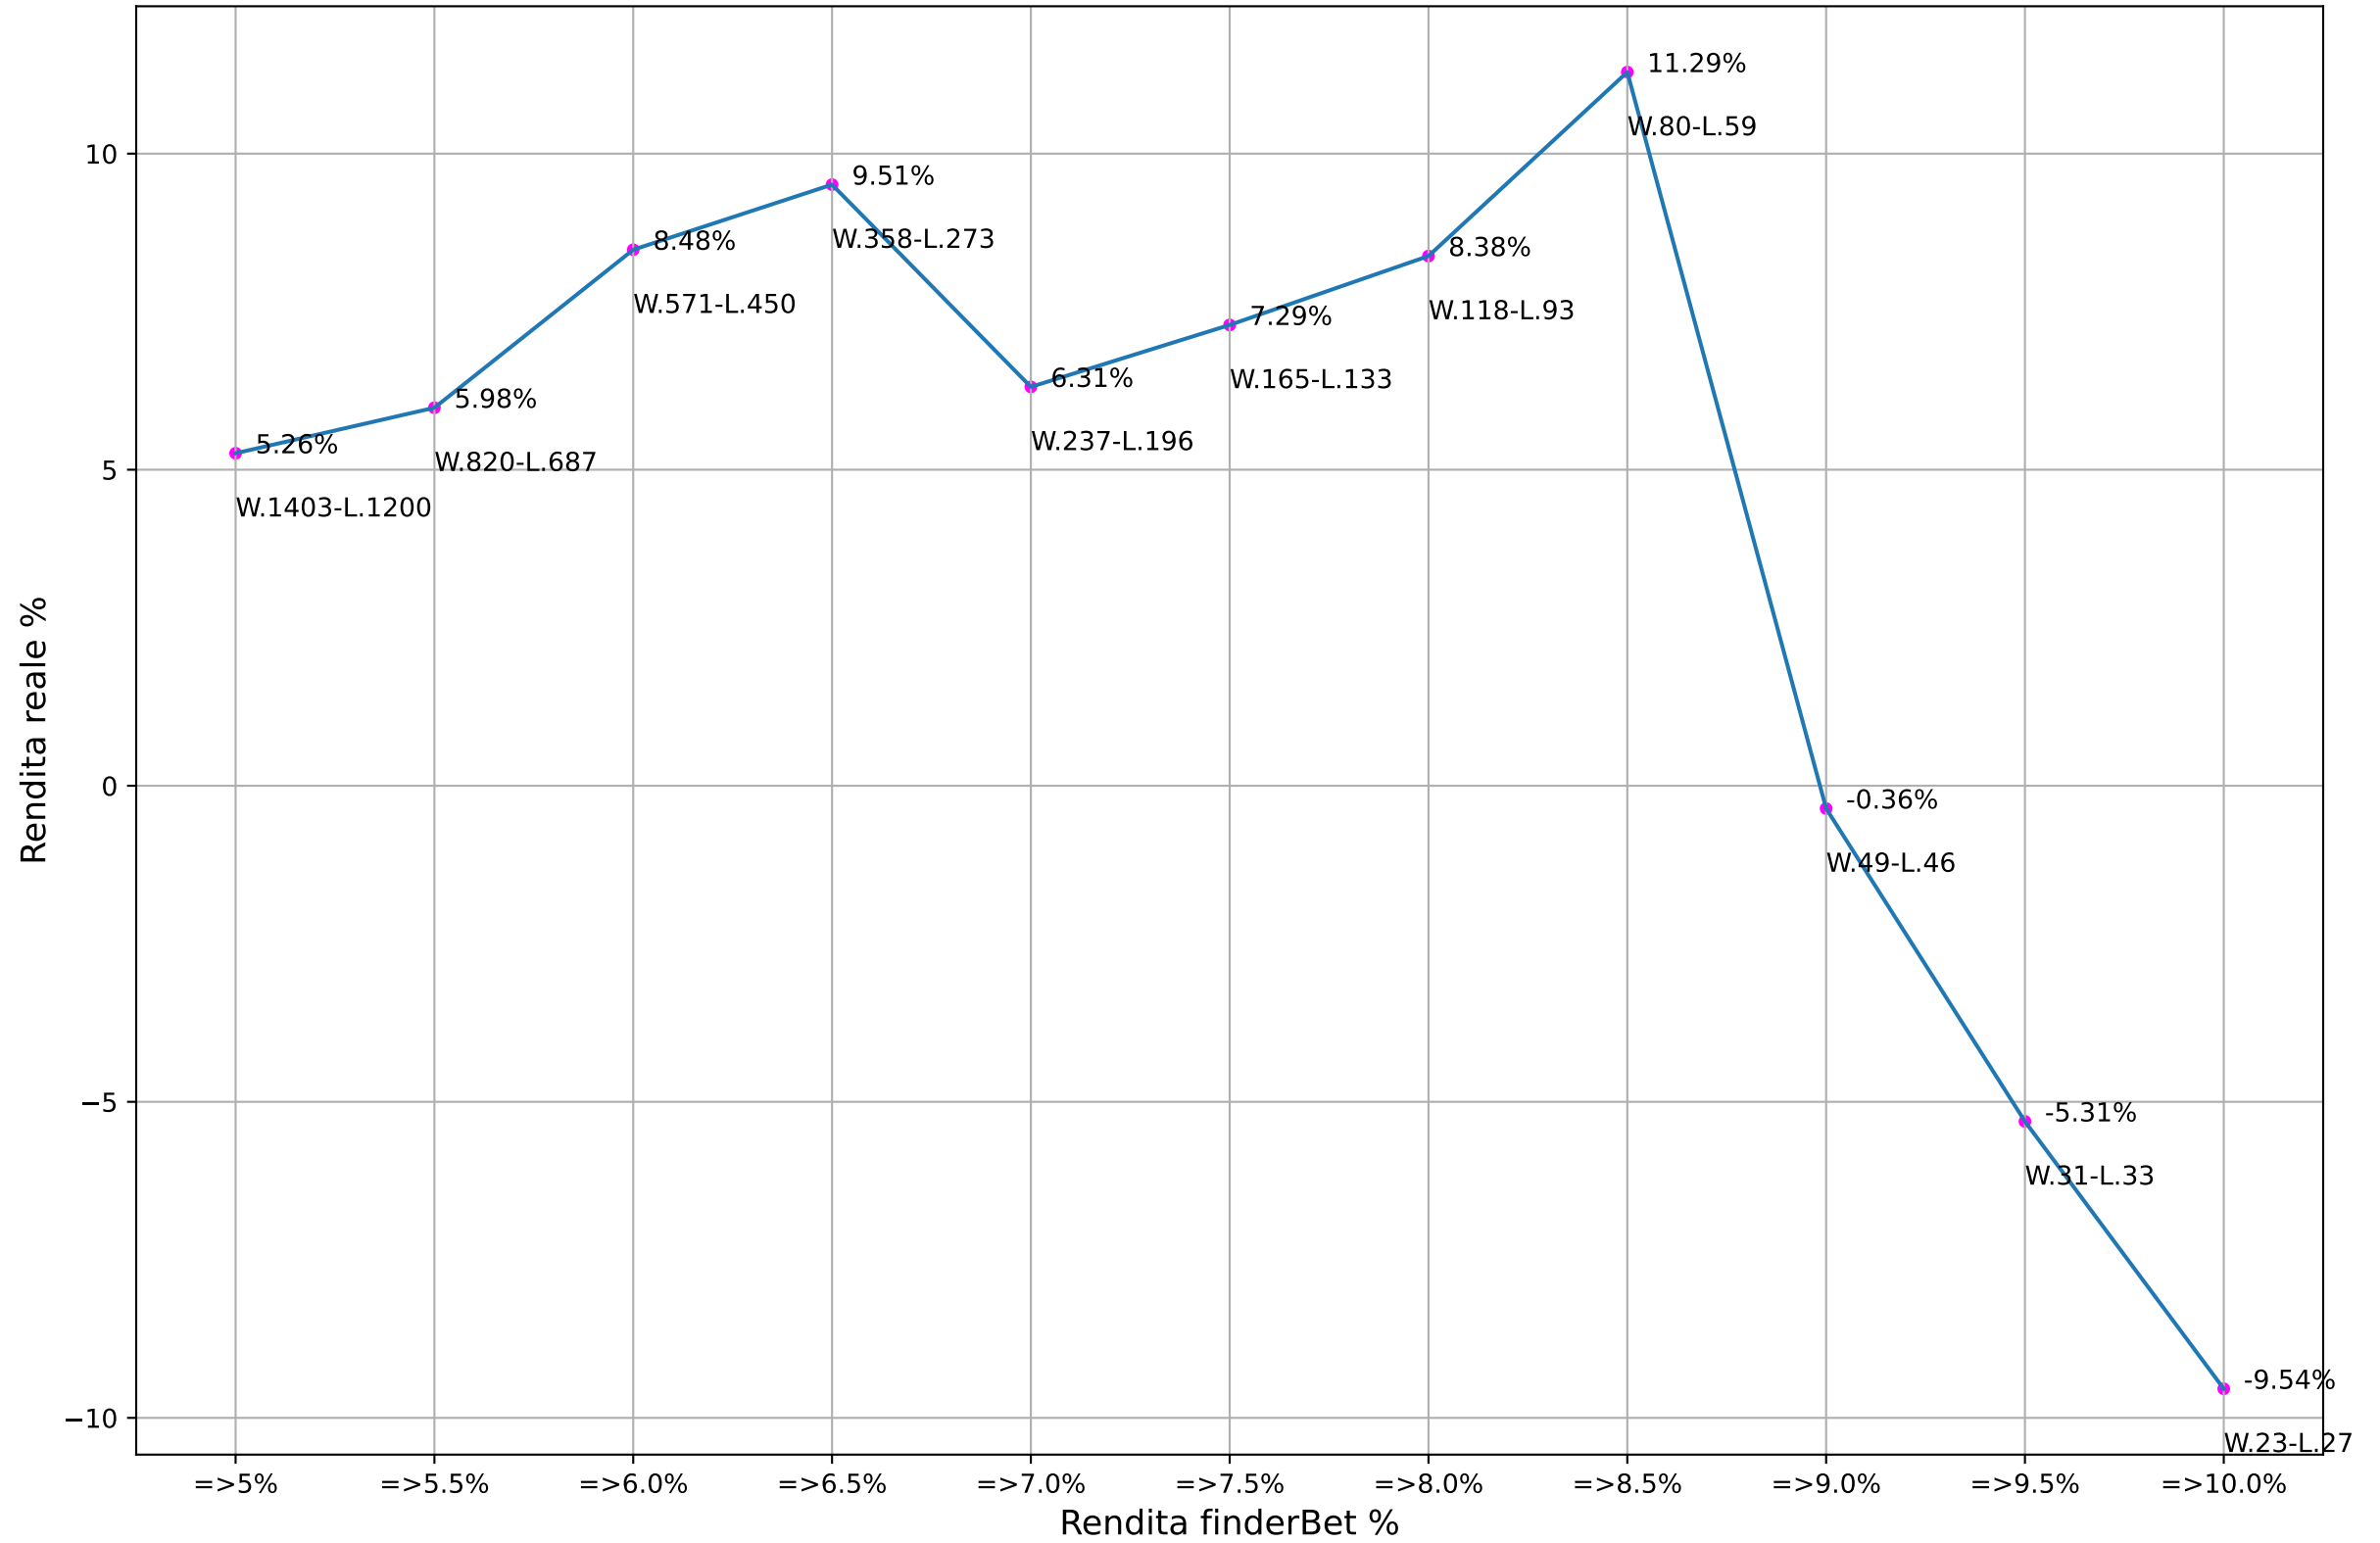

ValueBet pokerstars - Fascia quote: 1.9-2.1 - Esaminate: 1072 su Totale: 28424

ValueBet pokerstars - Fascia quote: 1.8-2.2 - Esaminate: 1824 su Totale: 28424

ValueBet pokerstars - Fascia quote: 1.7-2.3 - Esaminate: 2304 su Totale: 28424

ValueBet pokerstars - Fascia quote: 1.6-2.4 - Esaminate: 2603 su Totale: 28424

ValueBet pokerstars - Fascia quote: 1.5-2.5 - Esaminate: 2689 su Totale: 28424