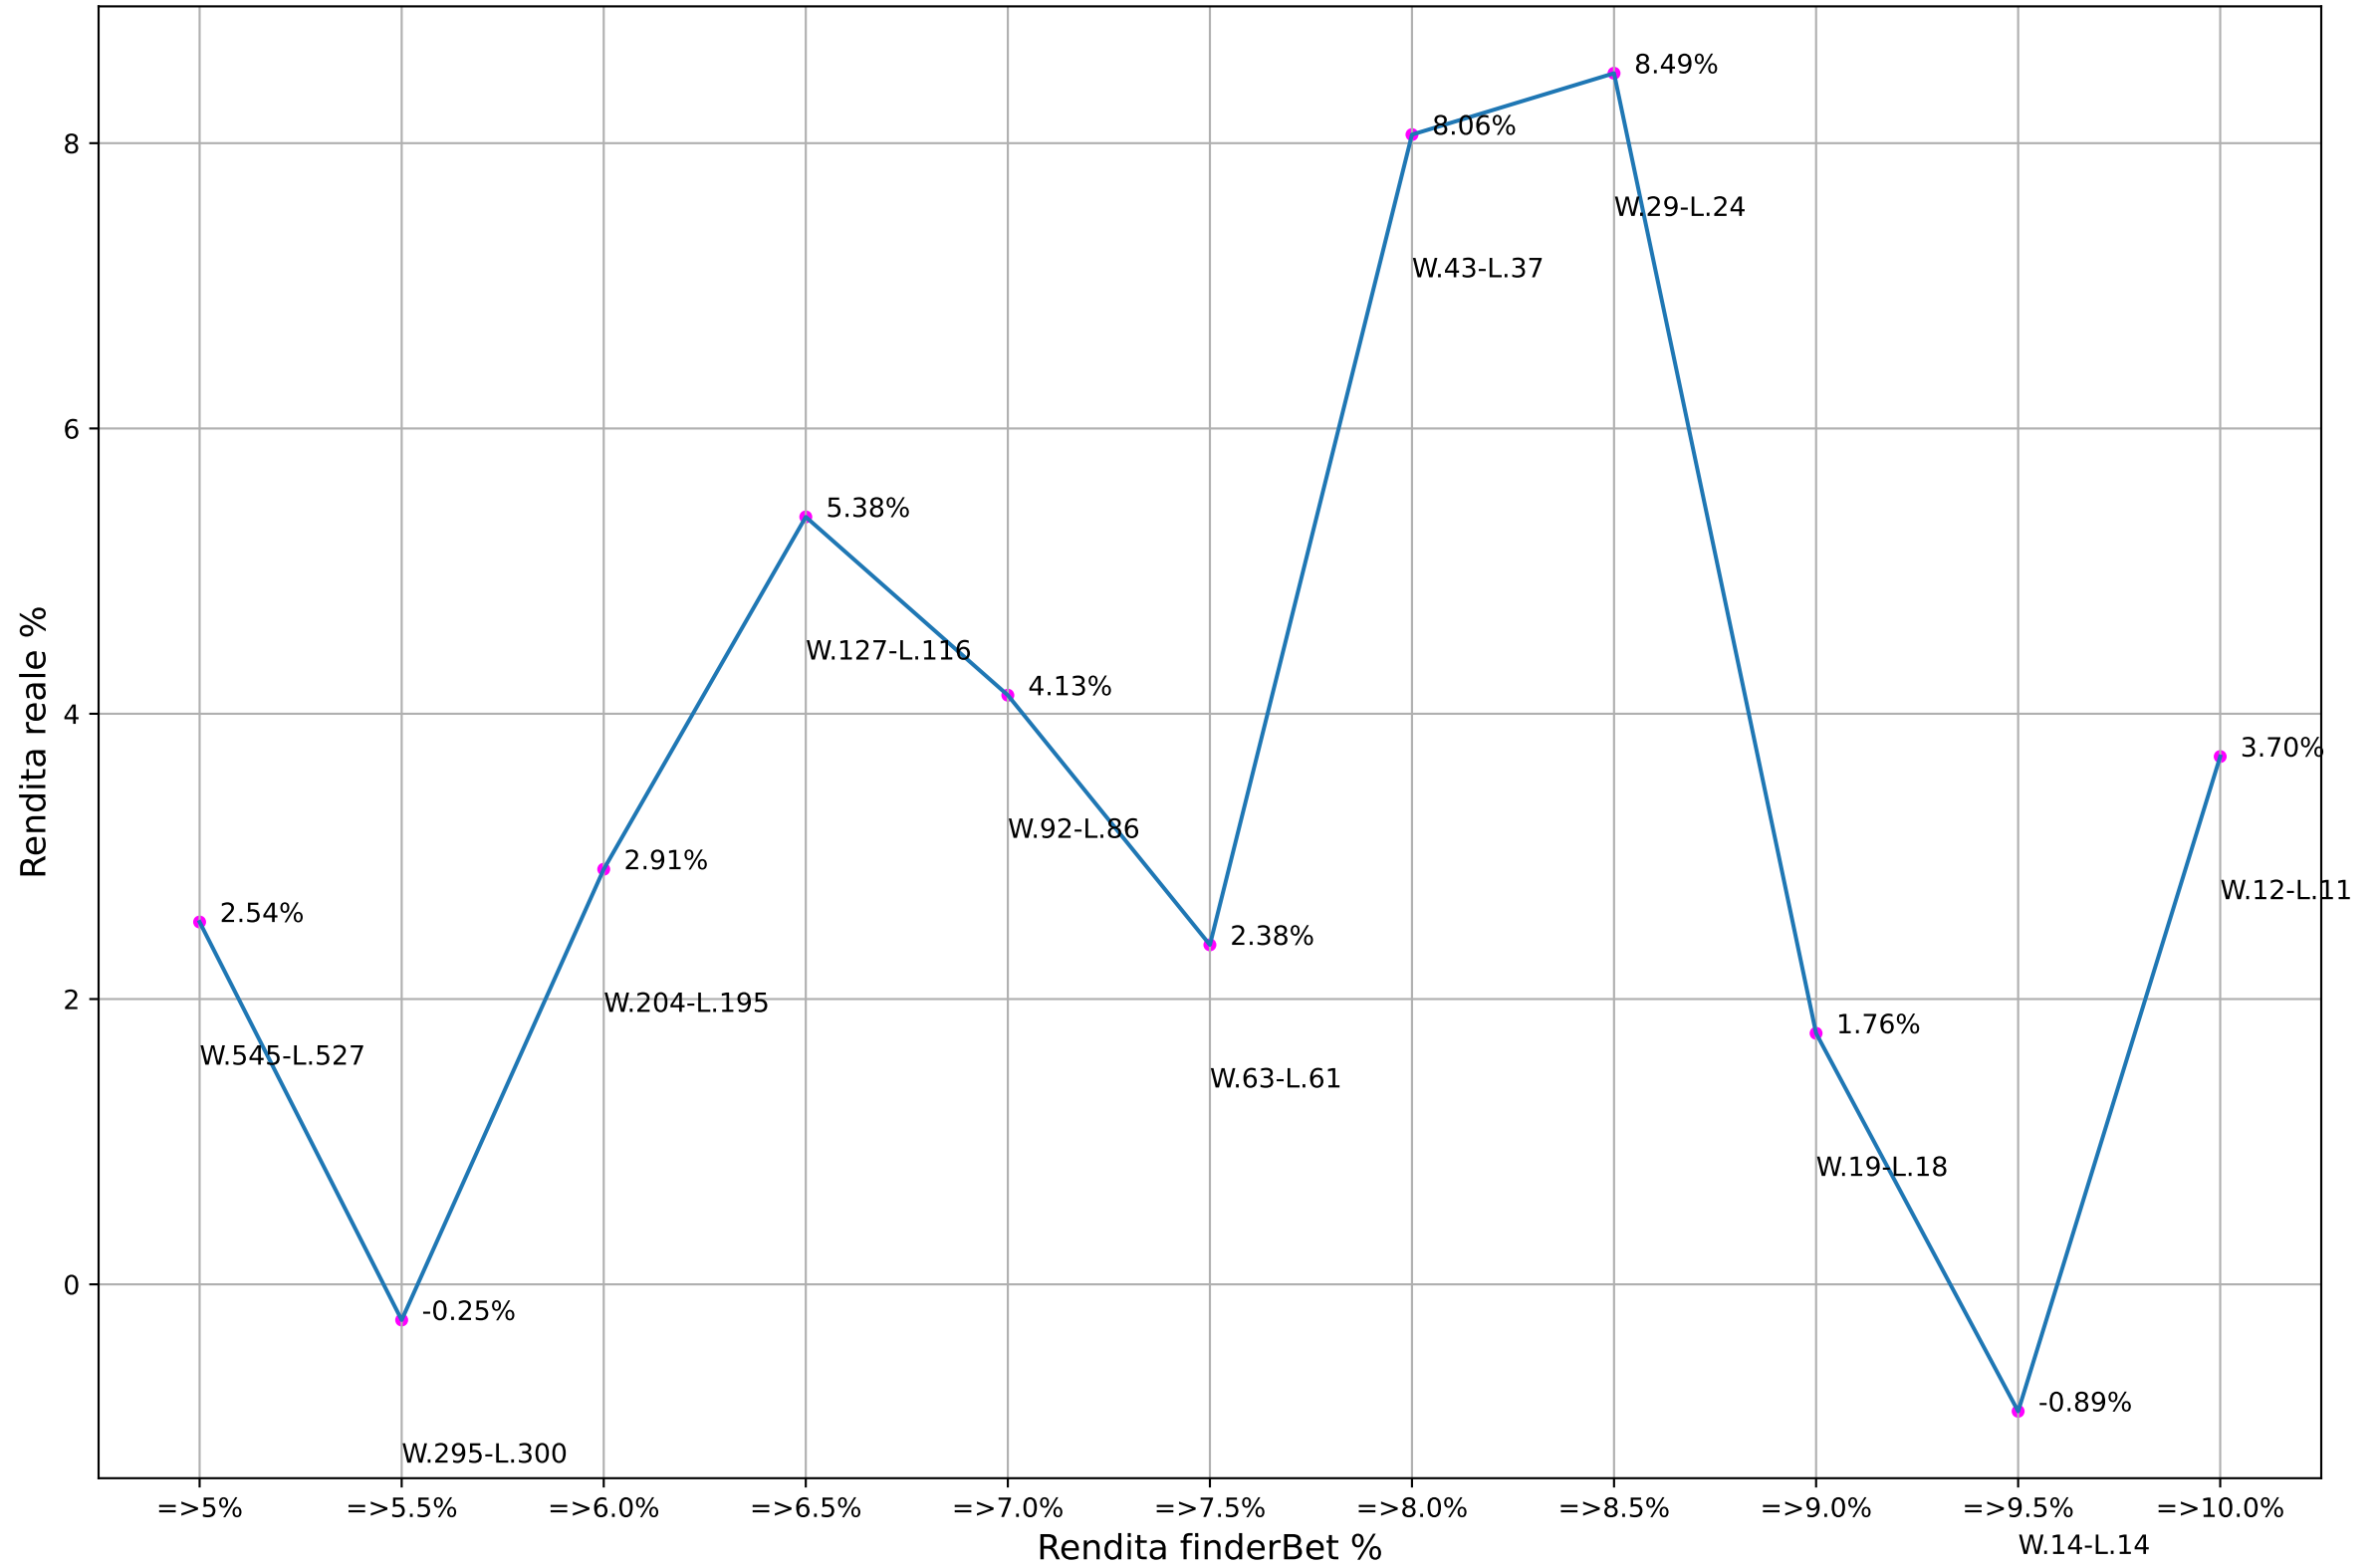

ValueBet pokerstars - Fascia quote: 1.9-2.1 - Esaminate: 1072 su Totale: 28424

ValueBet pokerstars - Fascia quote: 1.8-2.2 - Esaminate: 1824 su Totale: 28424

ValueBet pokerstars - Fascia quote: 1.7-2.3 - Esaminate: 2304 su Totale: 28424

ValueBet pokerstars - Fascia quote: 1.6-2.4 - Esaminate: 2603 su Totale: 28424

ValueBet pokerstars - Fascia quote: 1.5-2.5 - Esaminate: 2689 su Totale: 28424