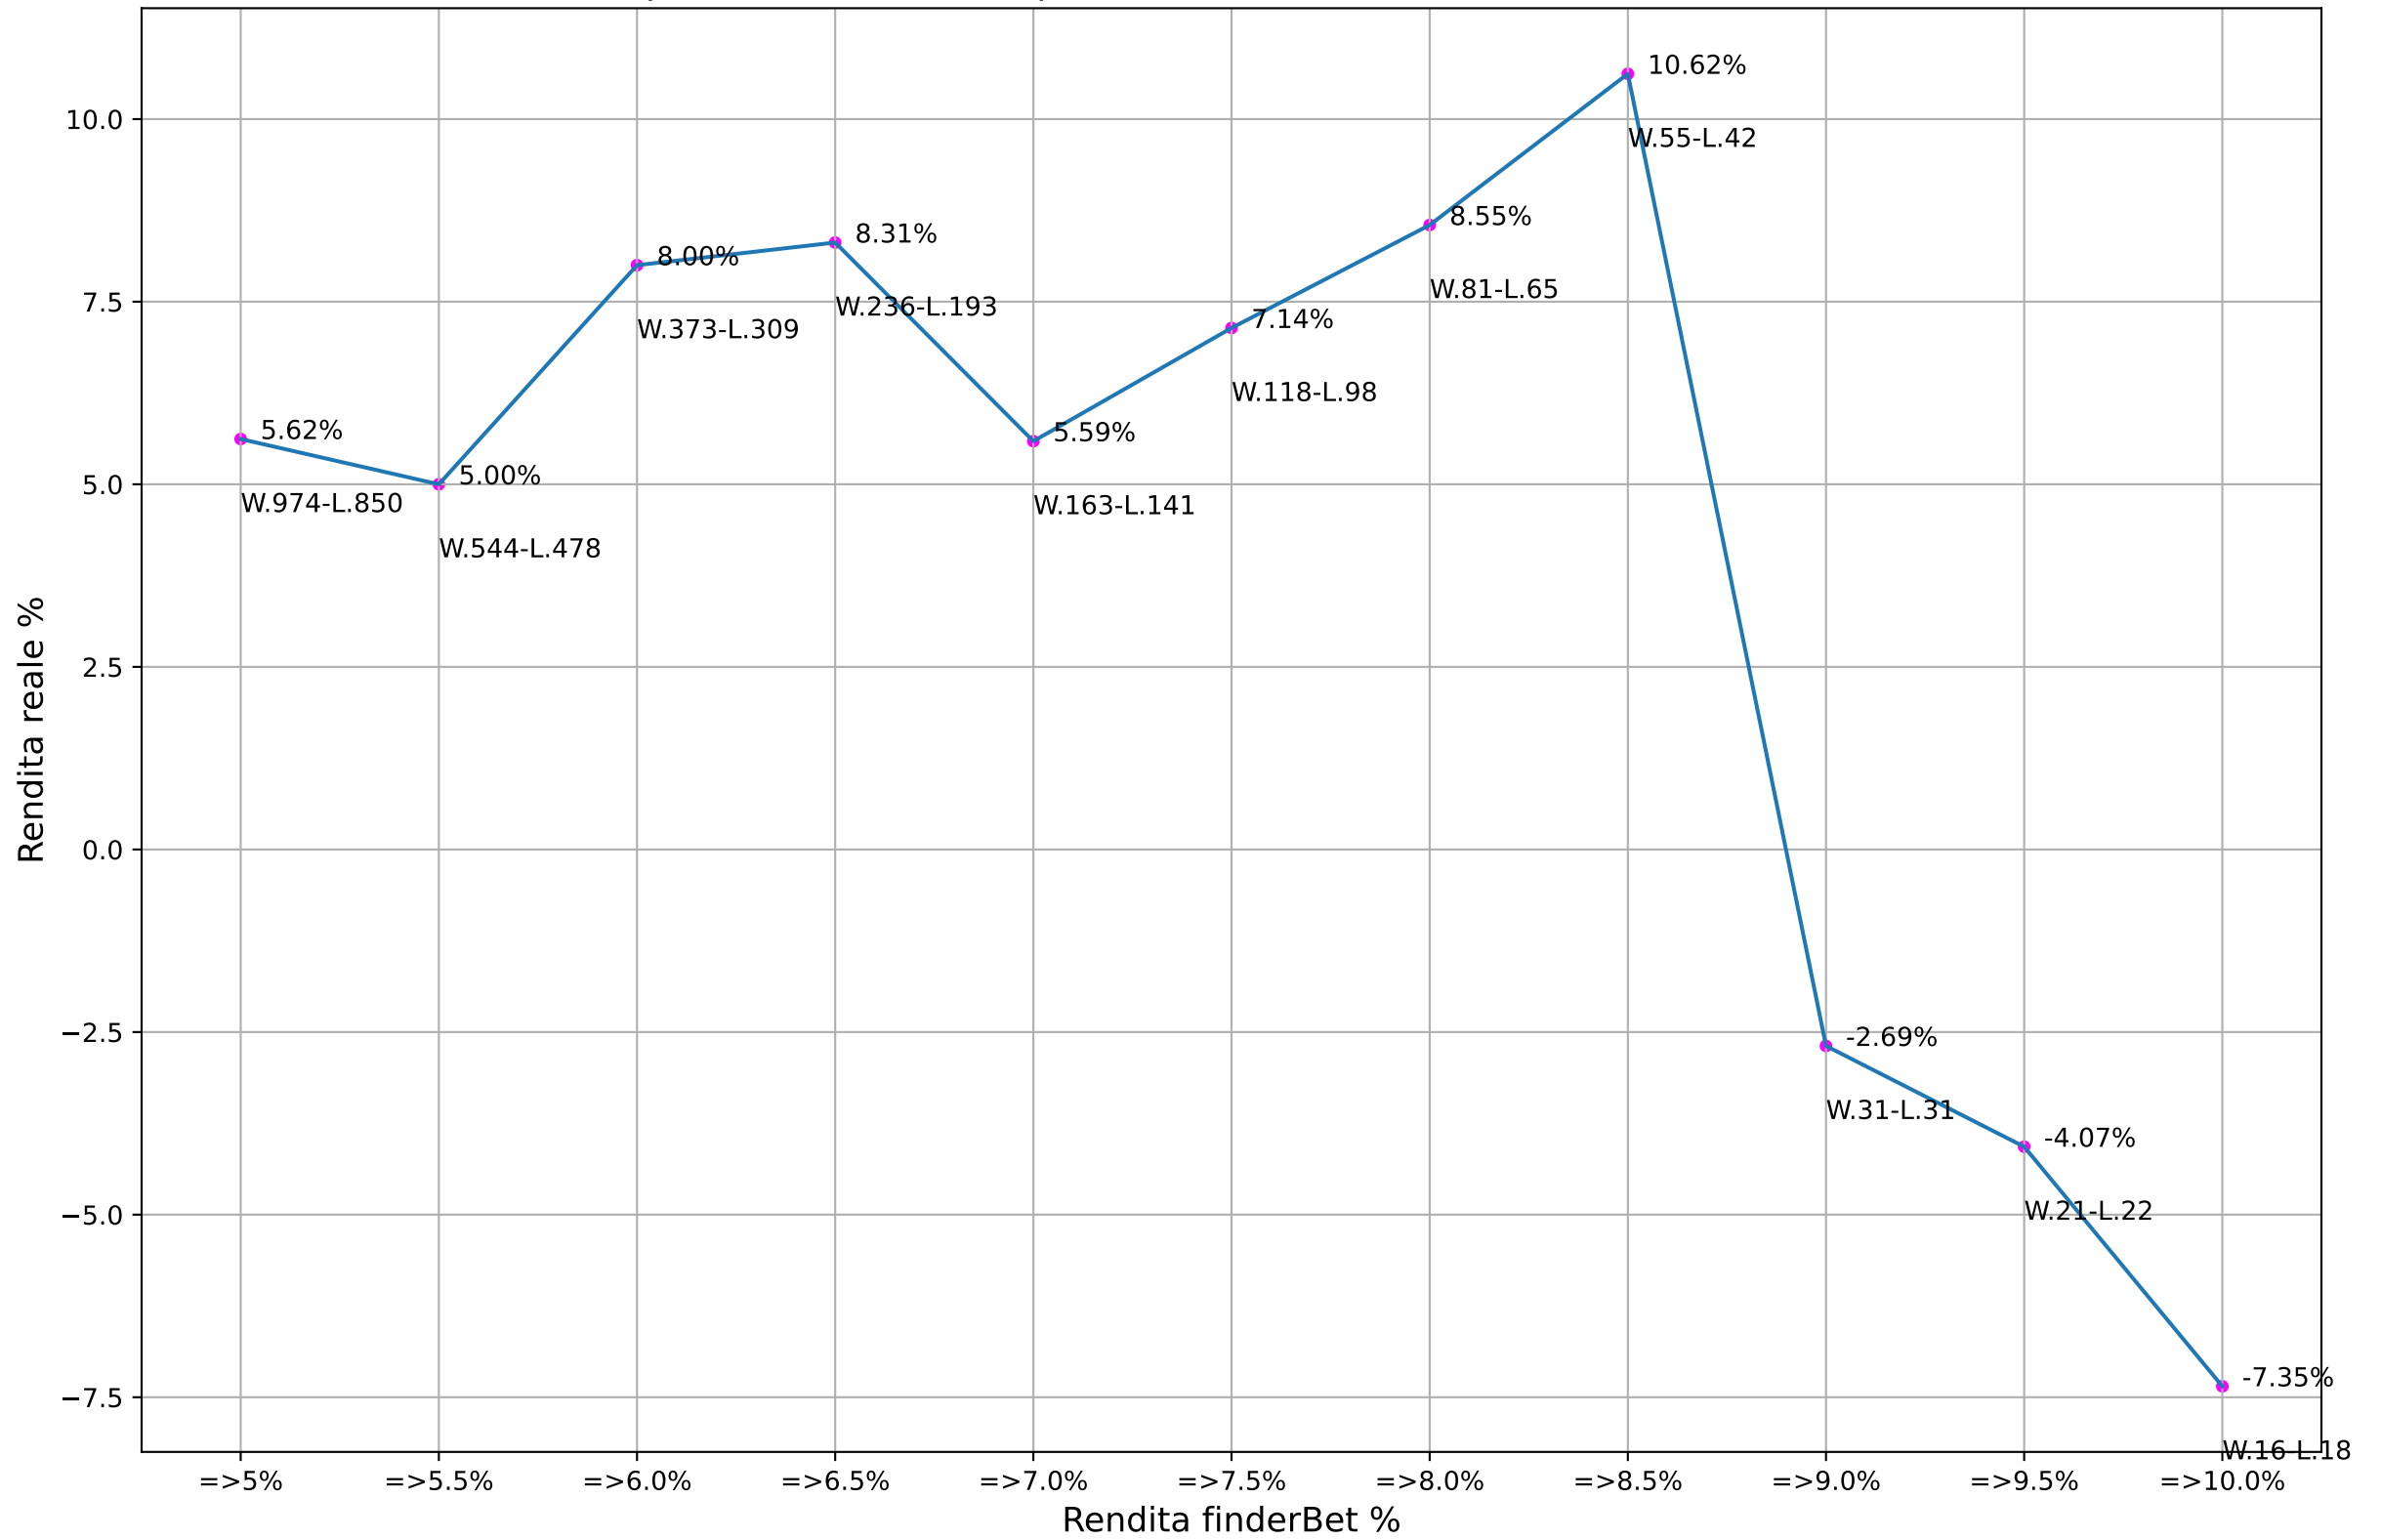

ValueBet pokerstars - Fascia quote: 1.9-2.1 - Esaminate: 1072 su Totale: 28424

ValueBet pokerstars - Fascia quote: 1.8-2.2 - Esaminate: 1824 su Totale: 28424

ValueBet pokerstars - Fascia quote: 1.7-2.3 - Esaminate: 2304 su Totale: 28424

ValueBet pokerstars - Fascia quote: 1.6-2.4 - Esaminate: 2603 su Totale: 28424

ValueBet pokerstars - Fascia quote: 1.5-2.5 - Esaminate: 2689 su Totale: 28424