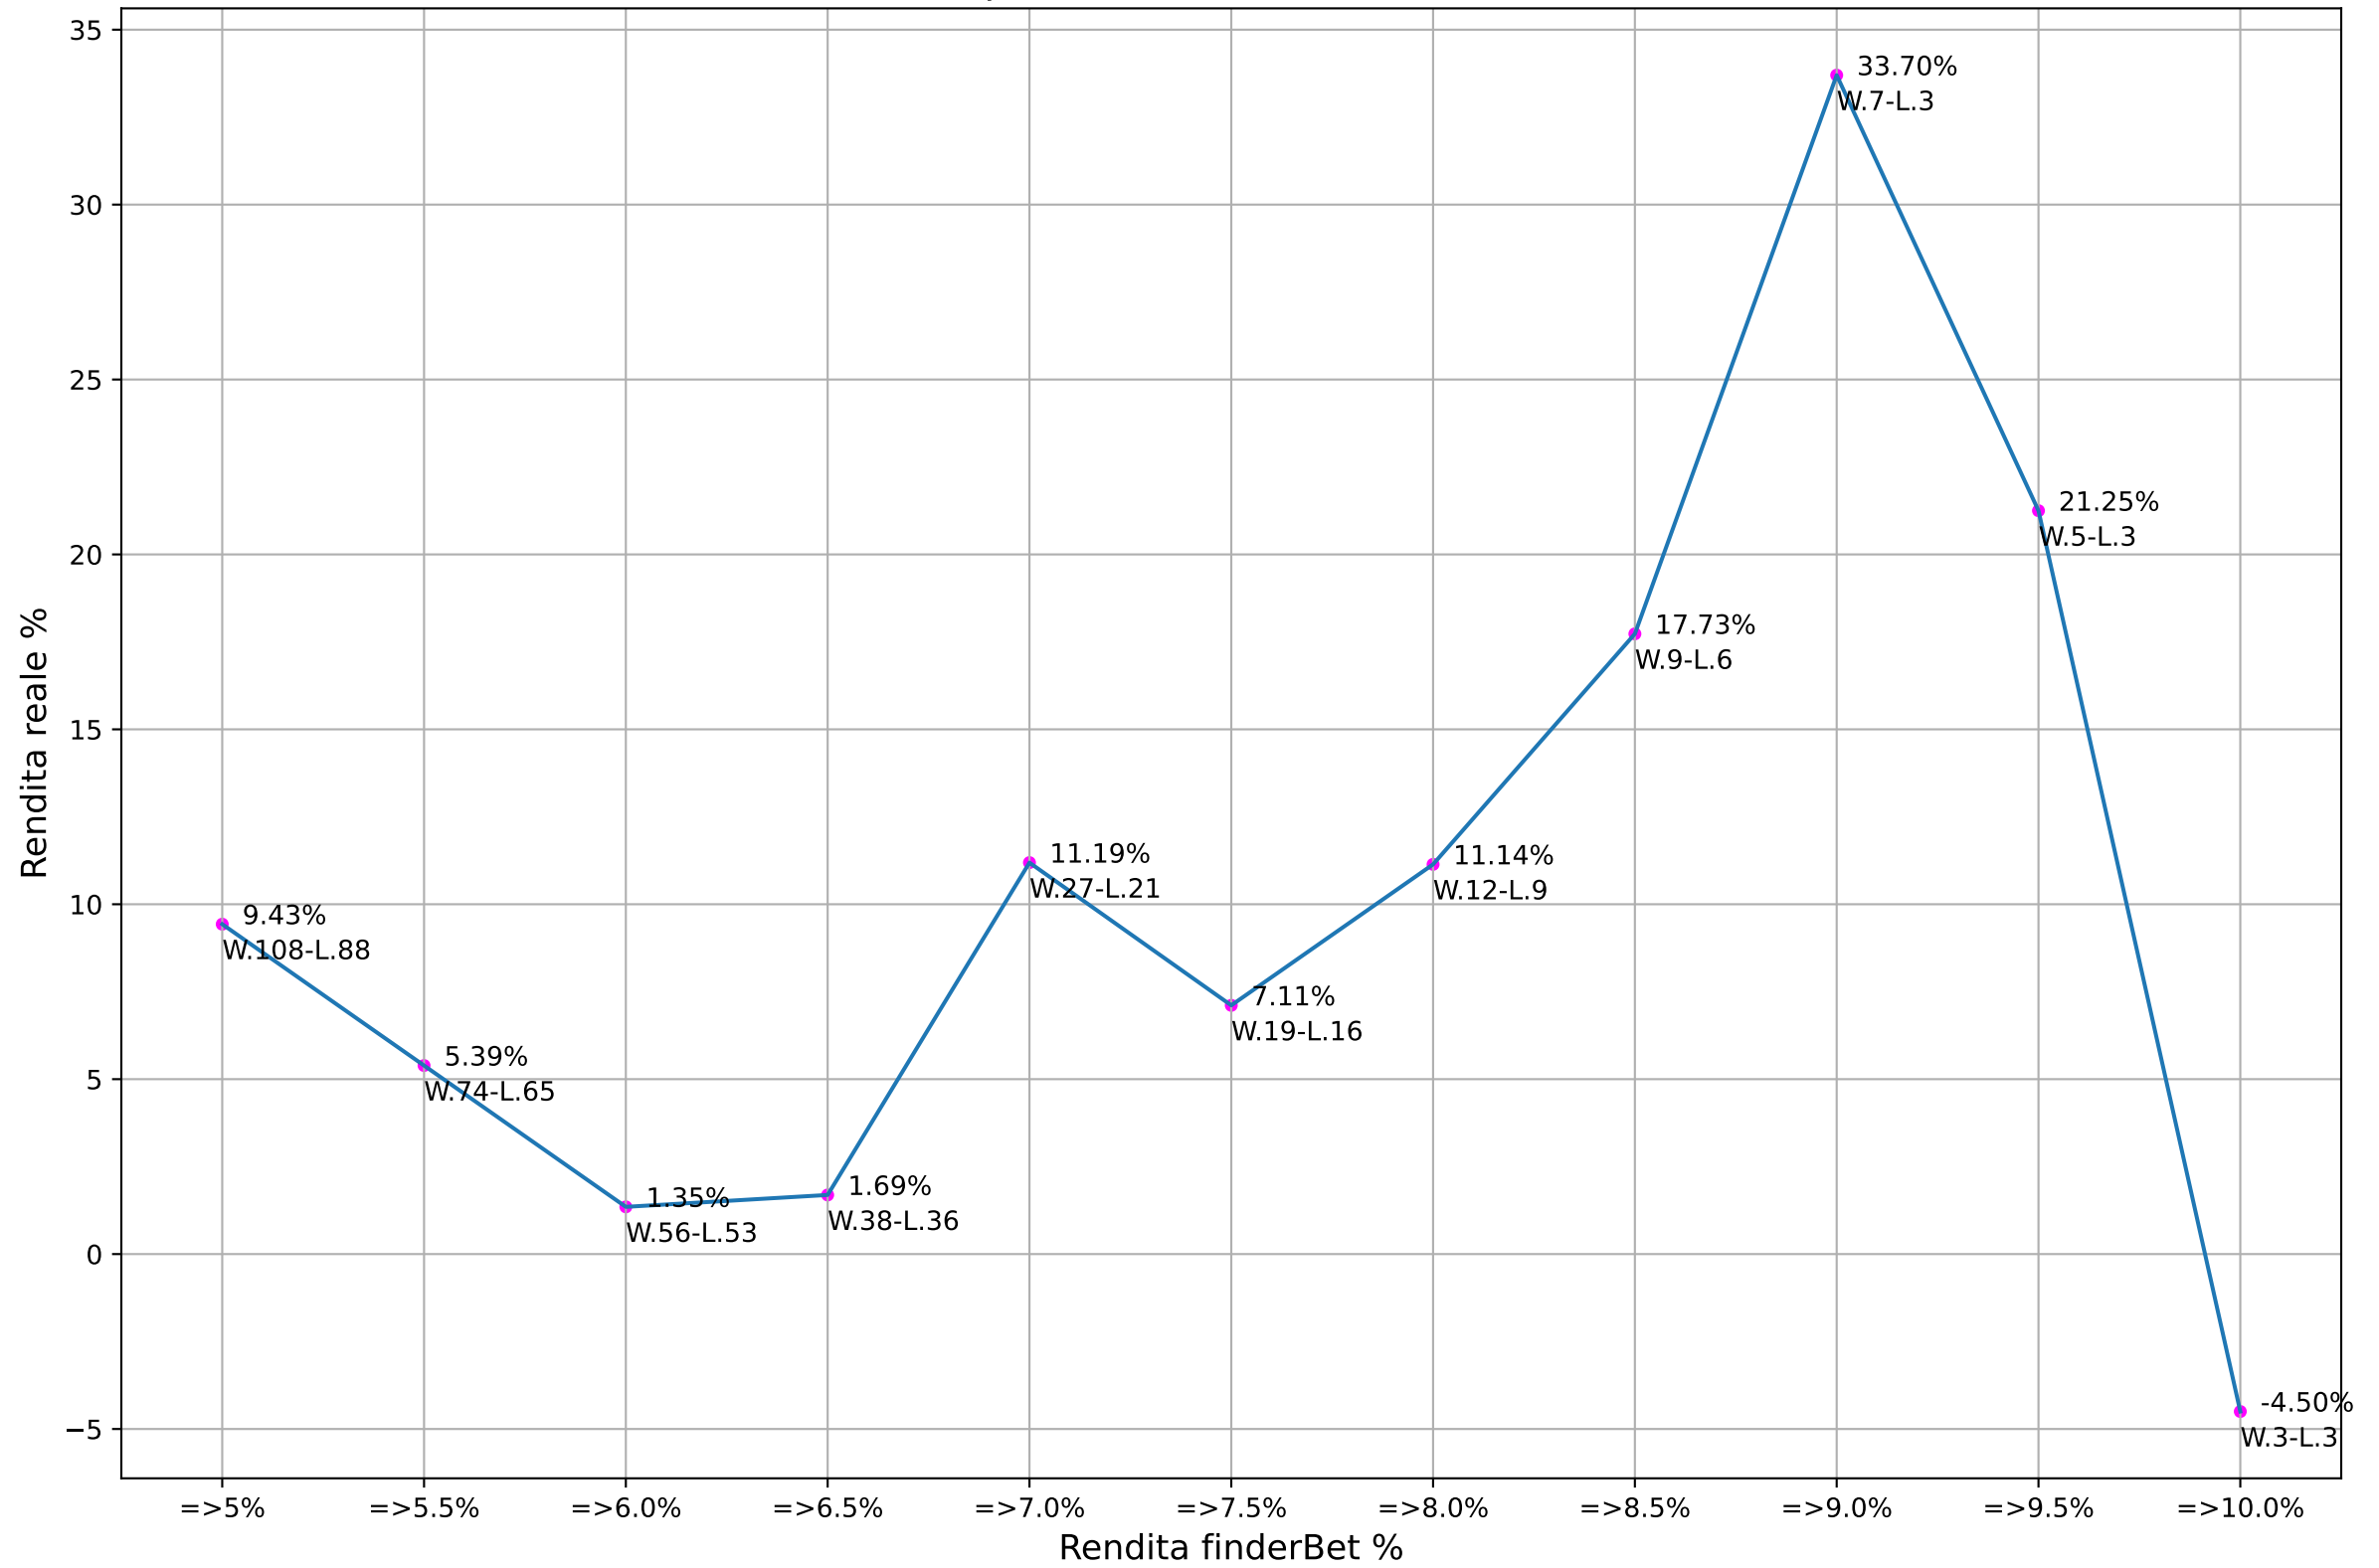

ValueBet sisal - Fascia quote: 1.9-2.1 - Esaminate: 95 su Totale: 28424

ValueBet sisal - Fascia quote: 1.8-2.2 - Esaminate: 196 su Totale: 28424

ValueBet sisal - Fascia quote: 1.7-2.3 - Esaminate: 291 su Totale: 28424

ValueBet sisal - Fascia quote: 1.6-2.4 - Esaminate: 402 su Totale: 28424

ValueBet sisal - Fascia quote: 1.5-2.5 - Esaminate: 437 su Totale: 28424