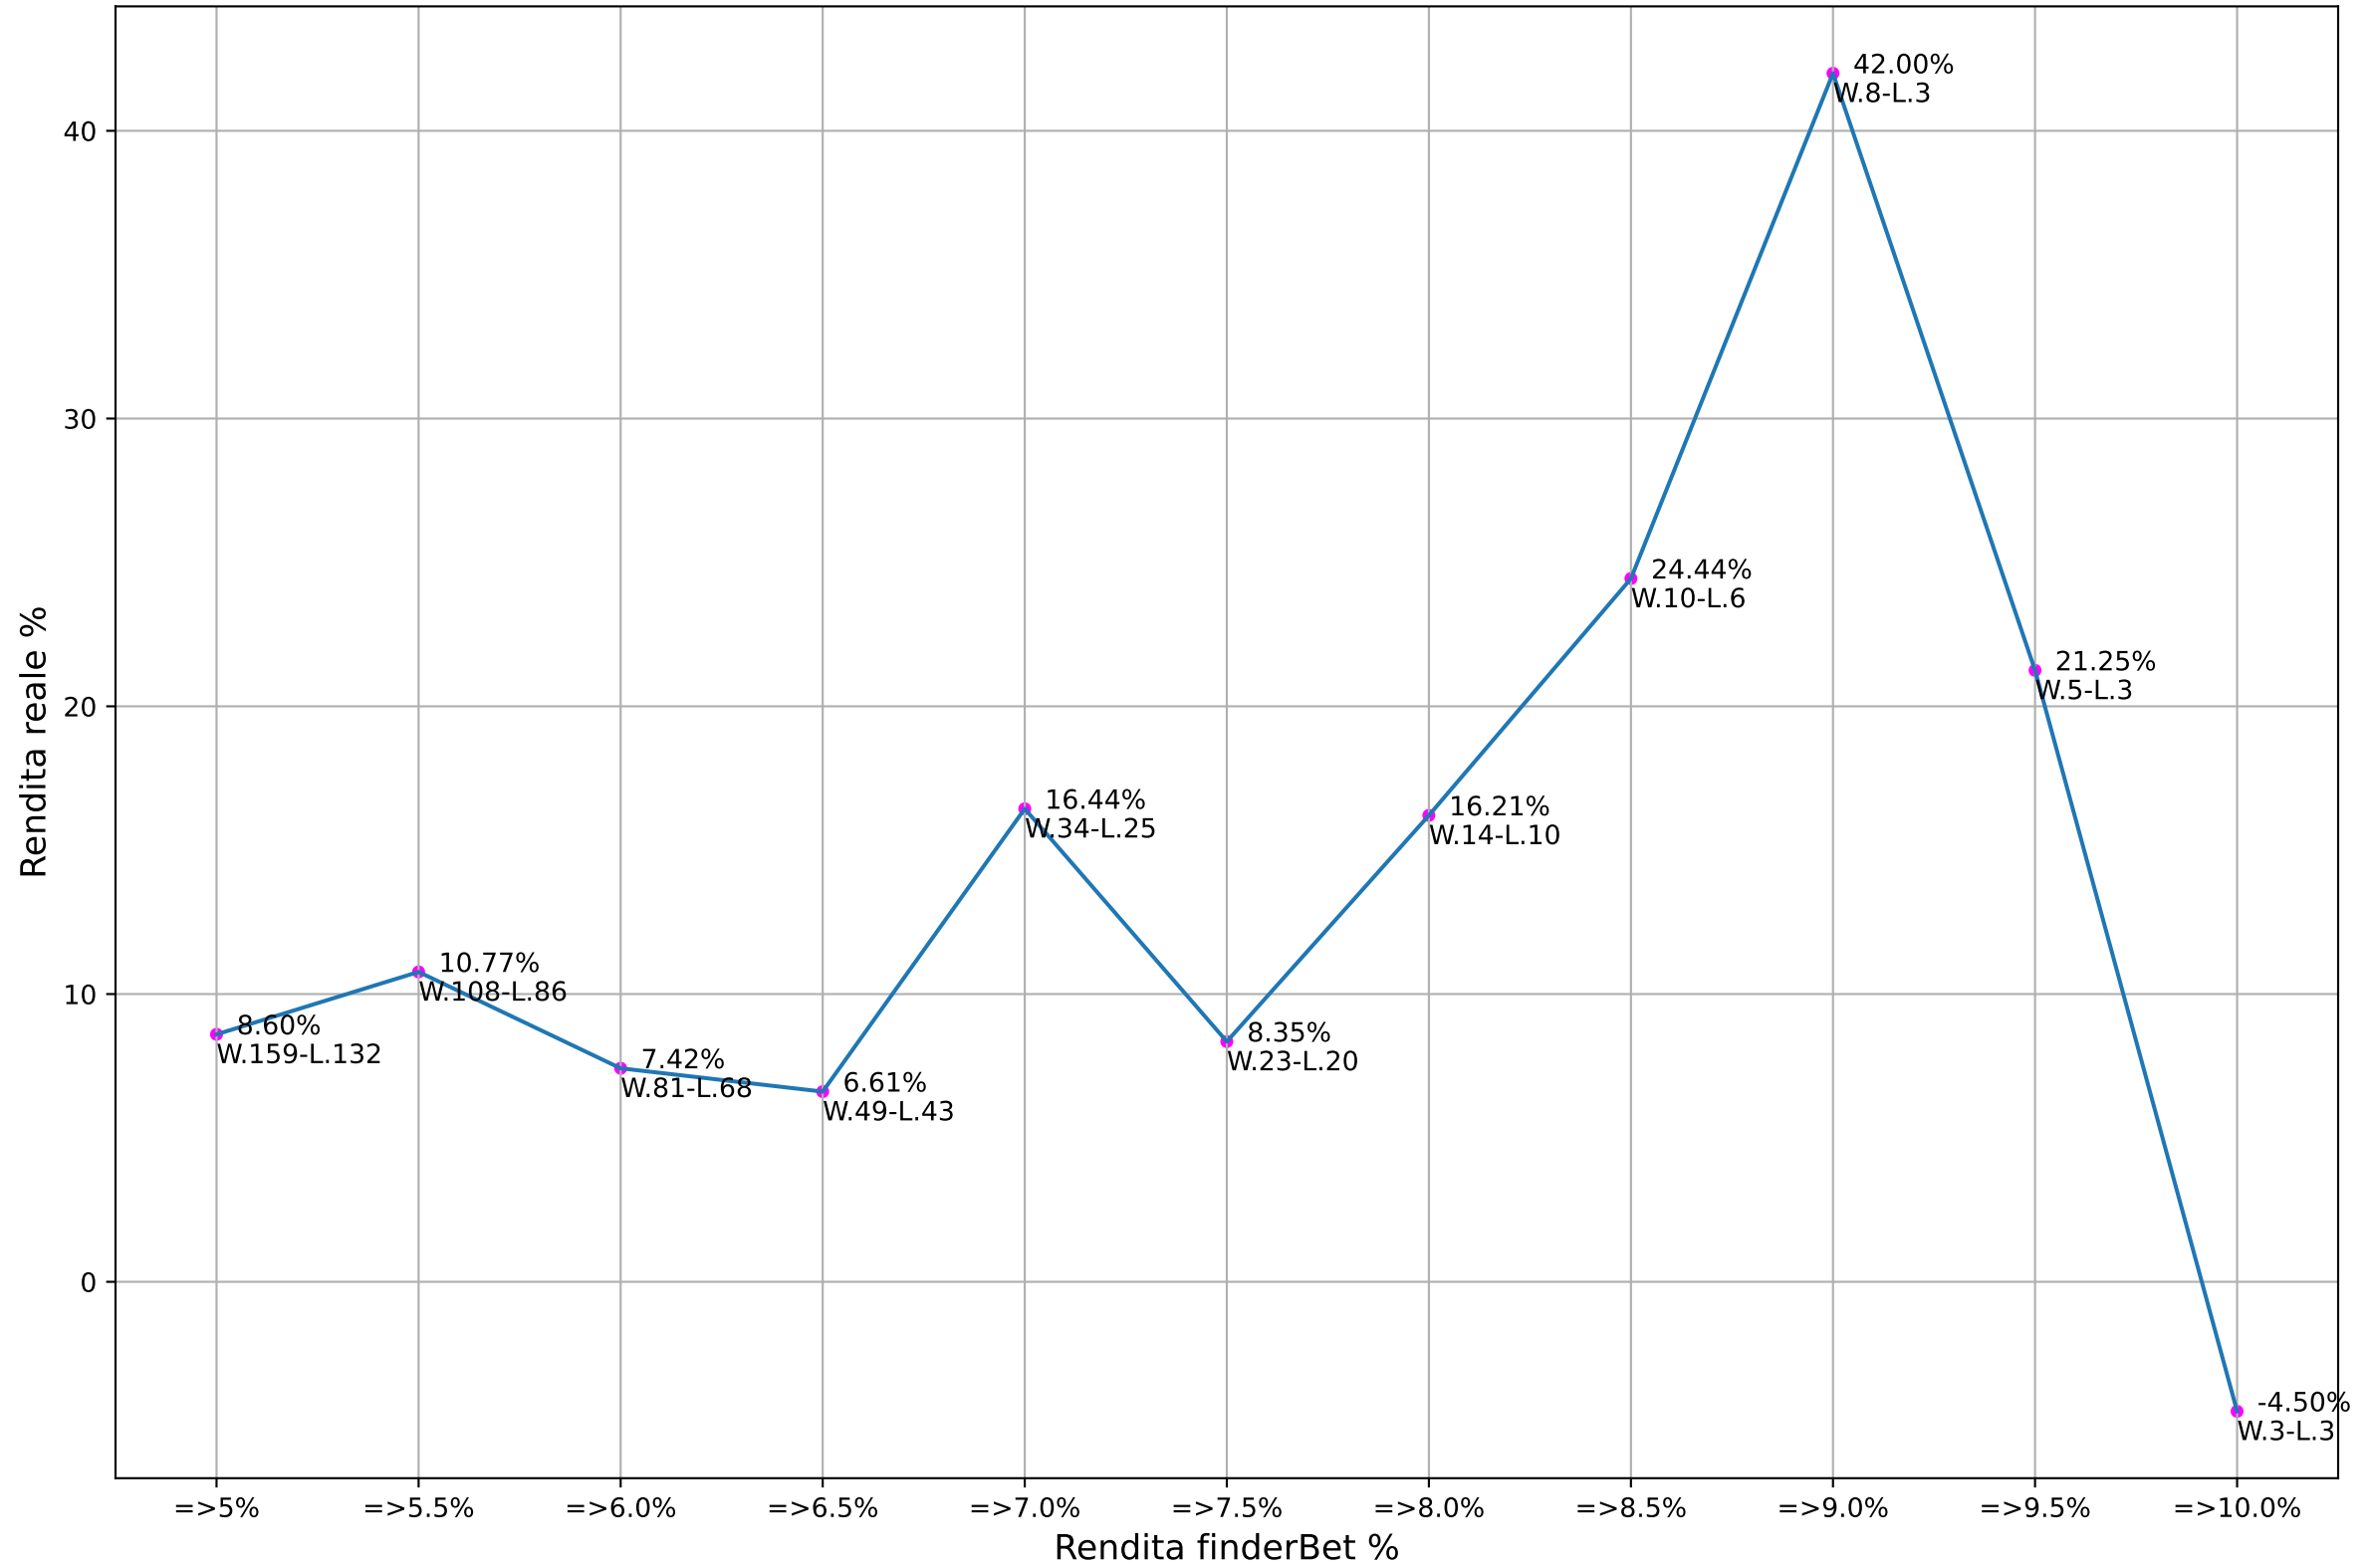

ValueBet sisal - Fascia quote: 1.9-2.1 - Esaminate: 95 su Totale: 28424

ValueBet sisal - Fascia quote: 1.8-2.2 - Esaminate: 196 su Totale: 28424

ValueBet sisal - Fascia quote: 1.7-2.3 - Esaminate: 291 su Totale: 28424

ValueBet sisal - Fascia quote: 1.6-2.4 - Esaminate: 402 su Totale: 28424

ValueBet sisal - Fascia quote: 1.5-2.5 - Esaminate: 437 su Totale: 28424