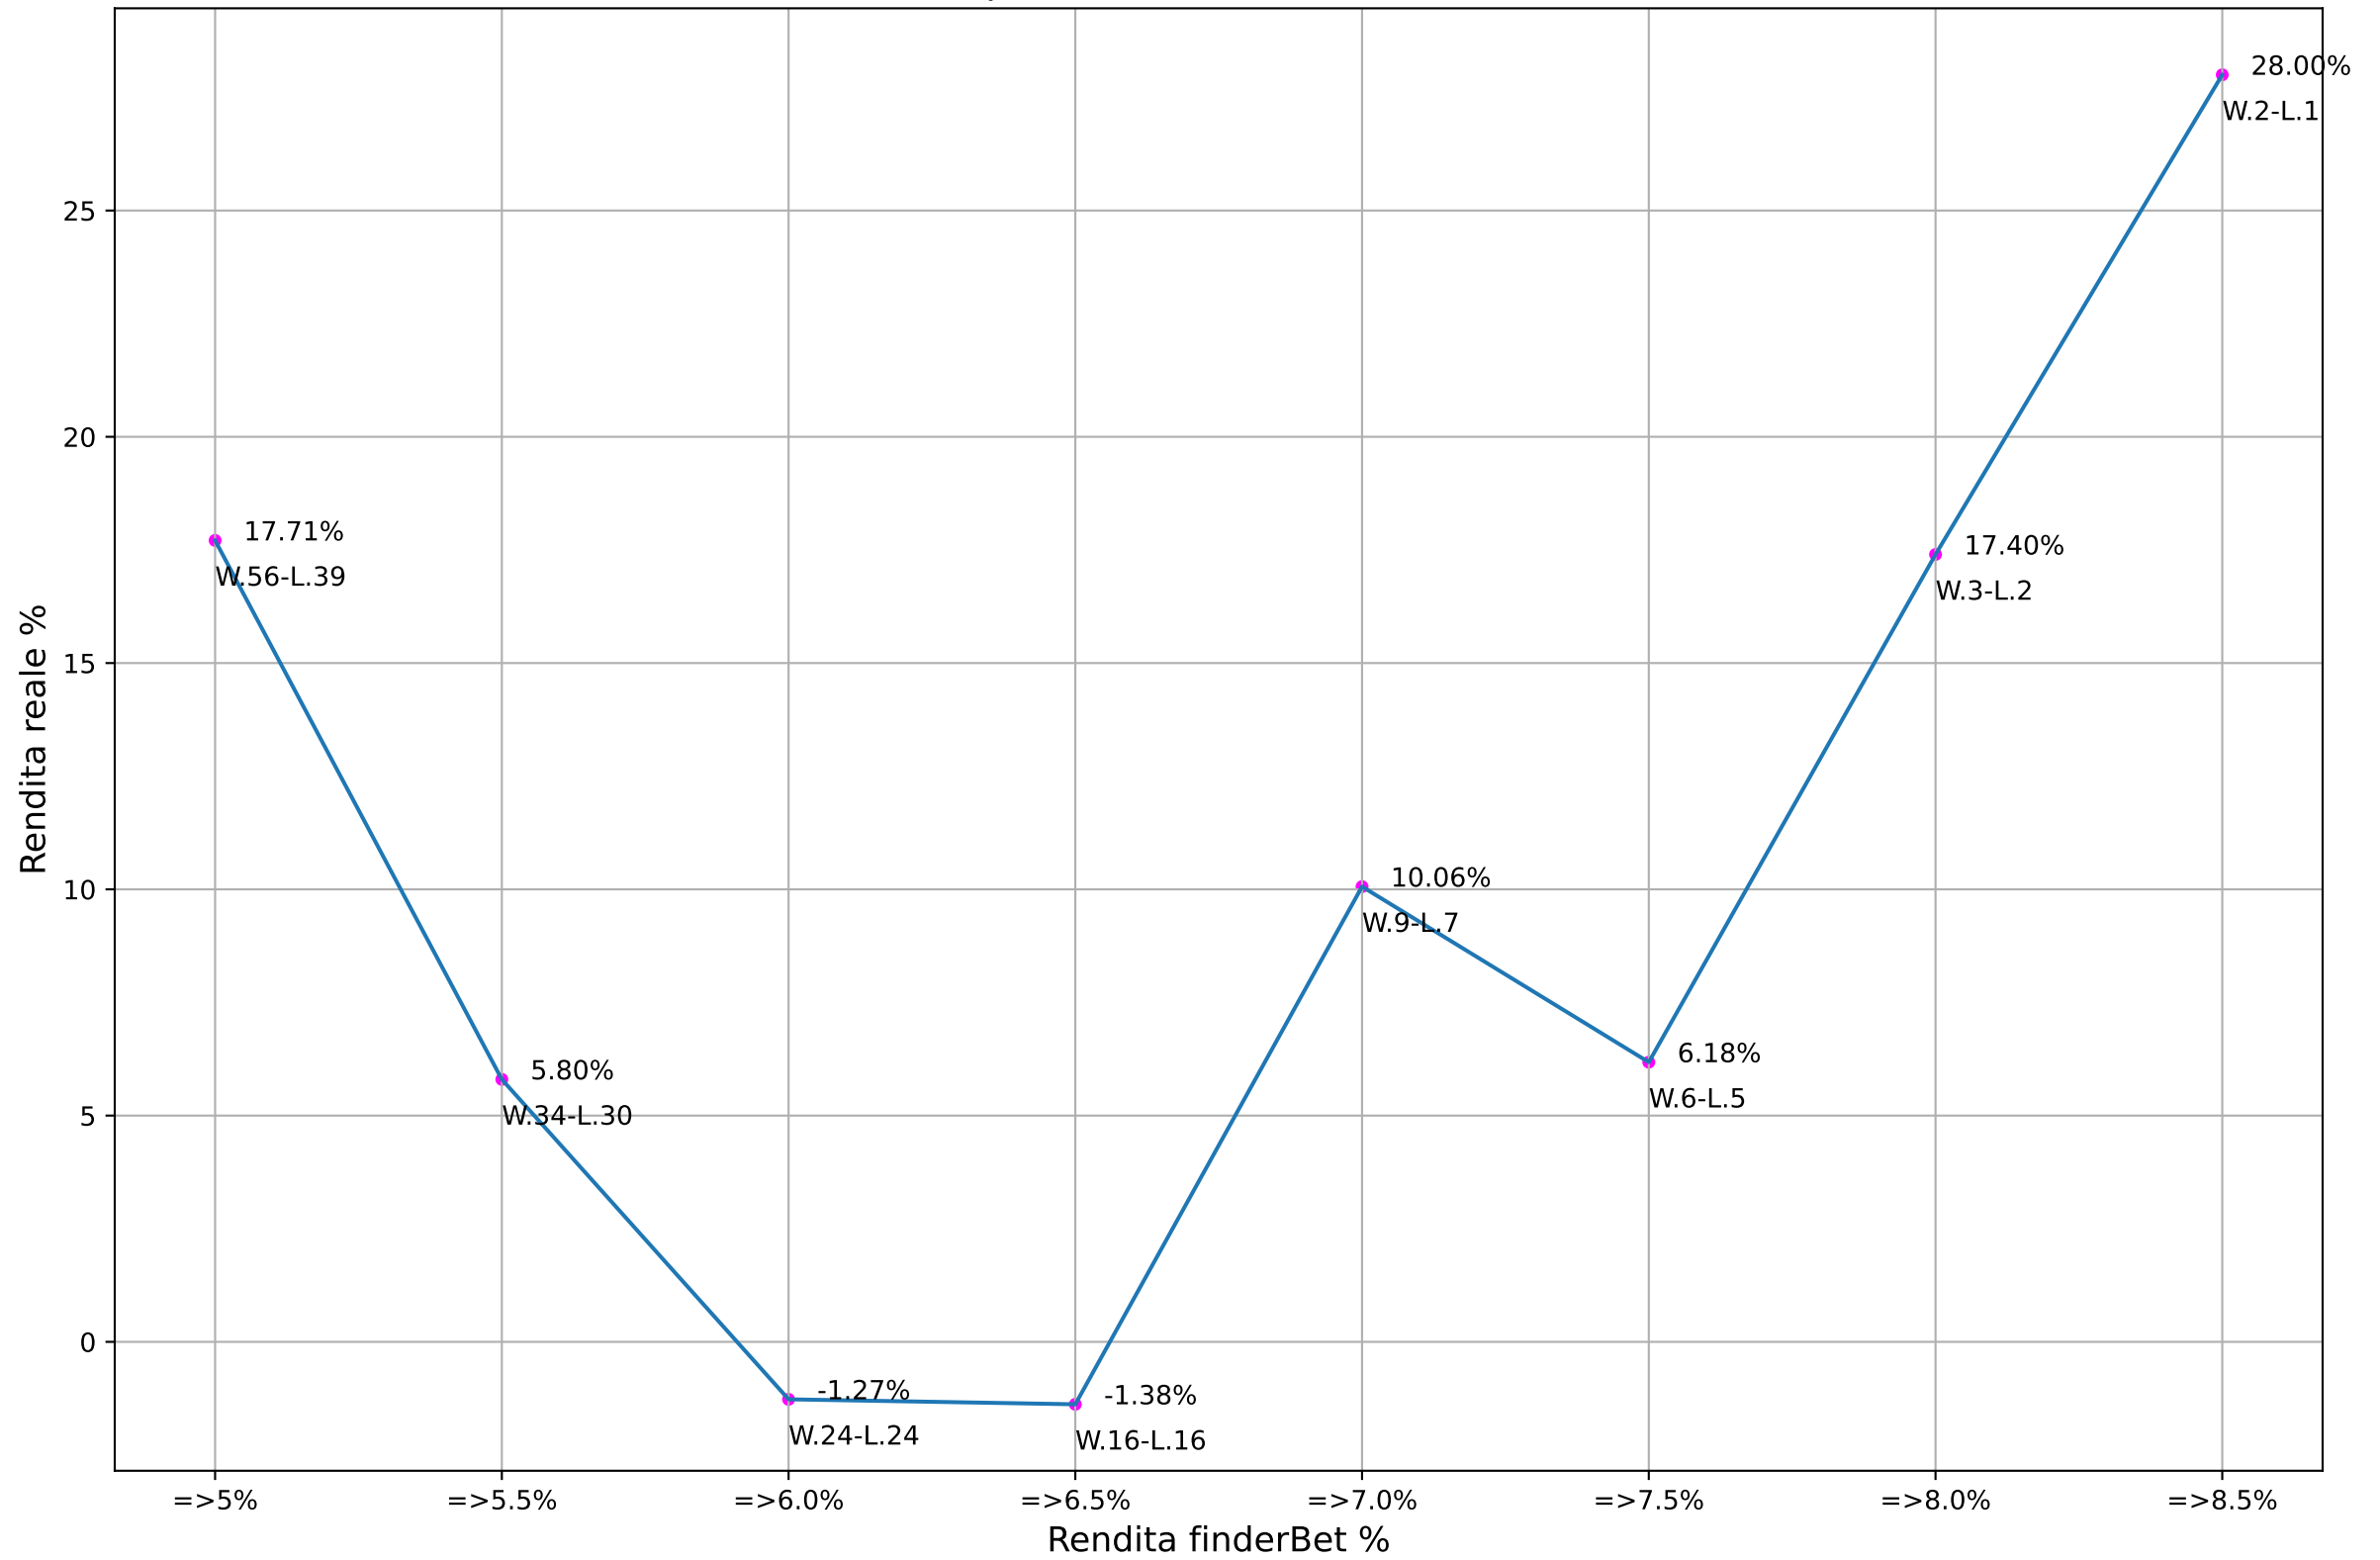

ValueBet sisal - Fascia quote: 1.9-2.1 - Esaminate: 95 su Totale: 28424

ValueBet sisal - Fascia quote: 1.8-2.2 - Esaminate: 196 su Totale: 28424

ValueBet sisal - Fascia quote: 1.7-2.3 - Esaminate: 291 su Totale: 28424

ValueBet sisal - Fascia quote: 1.6-2.4 - Esaminate: 402 su Totale: 28424

ValueBet sisal - Fascia quote: 1.5-2.5 - Esaminate: 437 su Totale: 28424