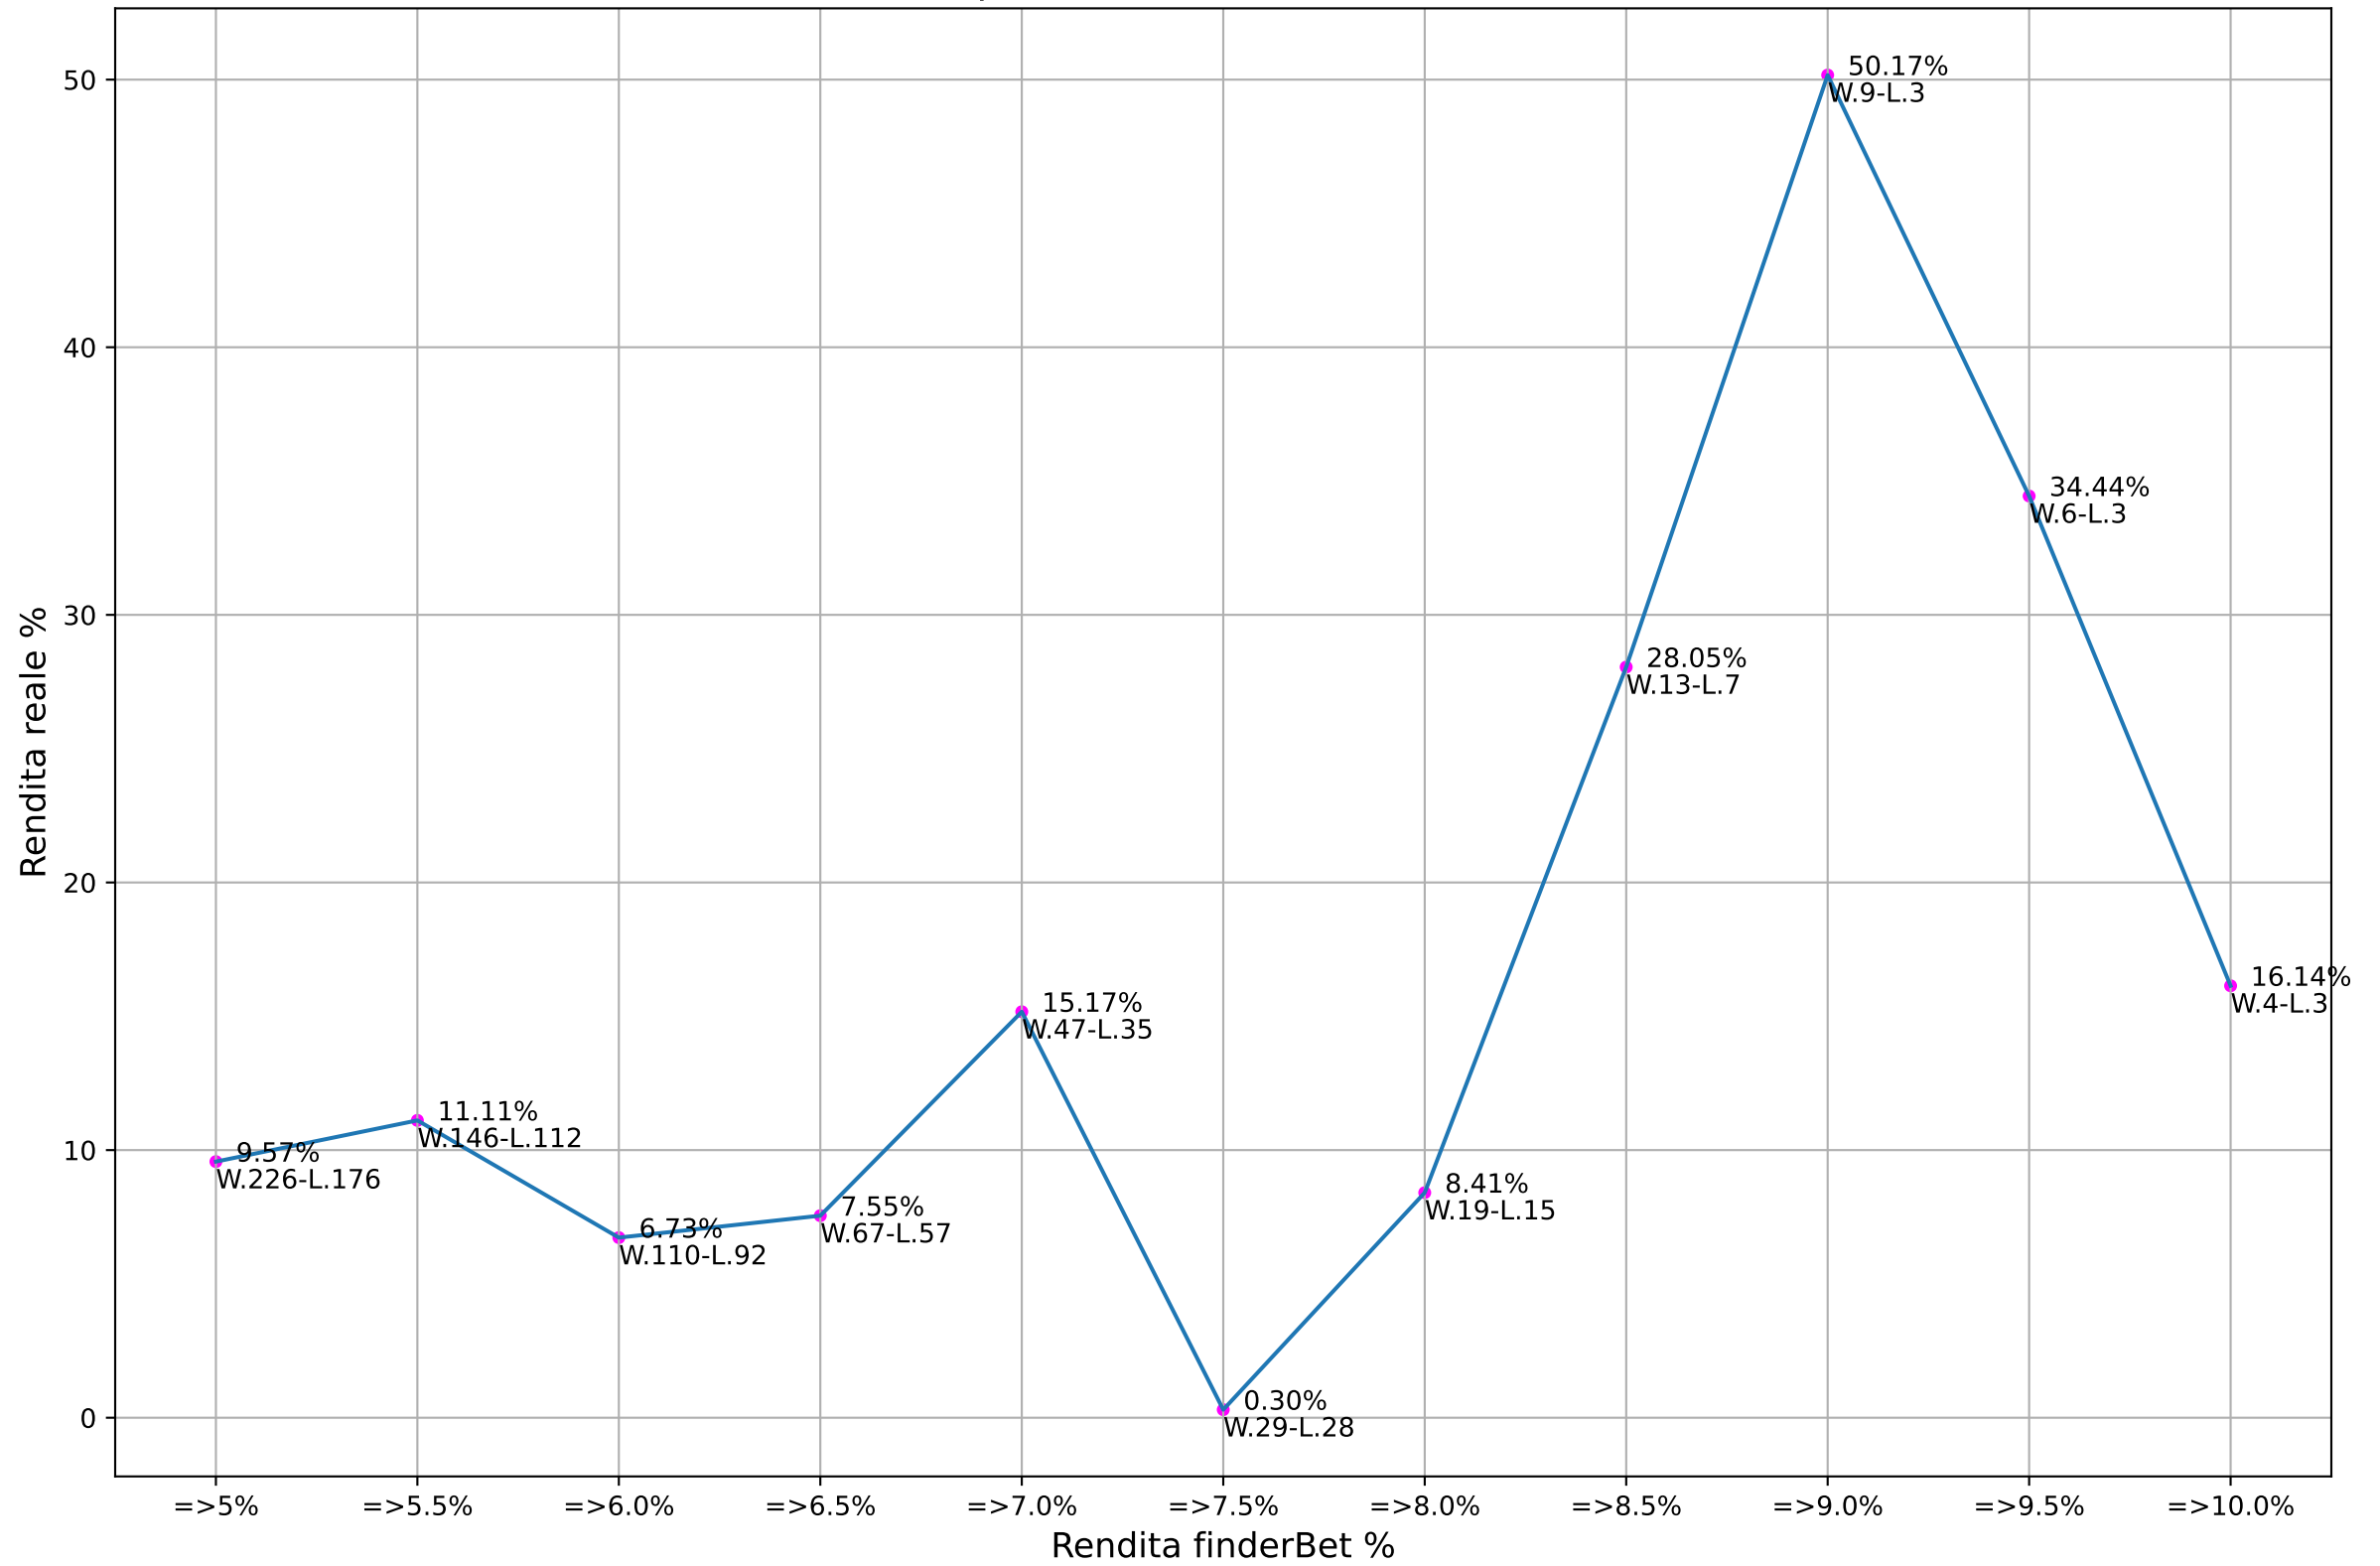

ValueBet sisal - Fascia quote: 1.9-2.1 - Esaminate: 95 su Totale: 28424

ValueBet sisal - Fascia quote: 1.8-2.2 - Esaminate: 196 su Totale: 28424

ValueBet sisal - Fascia quote: 1.7-2.3 - Esaminate: 291 su Totale: 28424

ValueBet sisal - Fascia quote: 1.6-2.4 - Esaminate: 402 su Totale: 28424

ValueBet sisal - Fascia quote: 1.5-2.5 - Esaminate: 437 su Totale: 28424