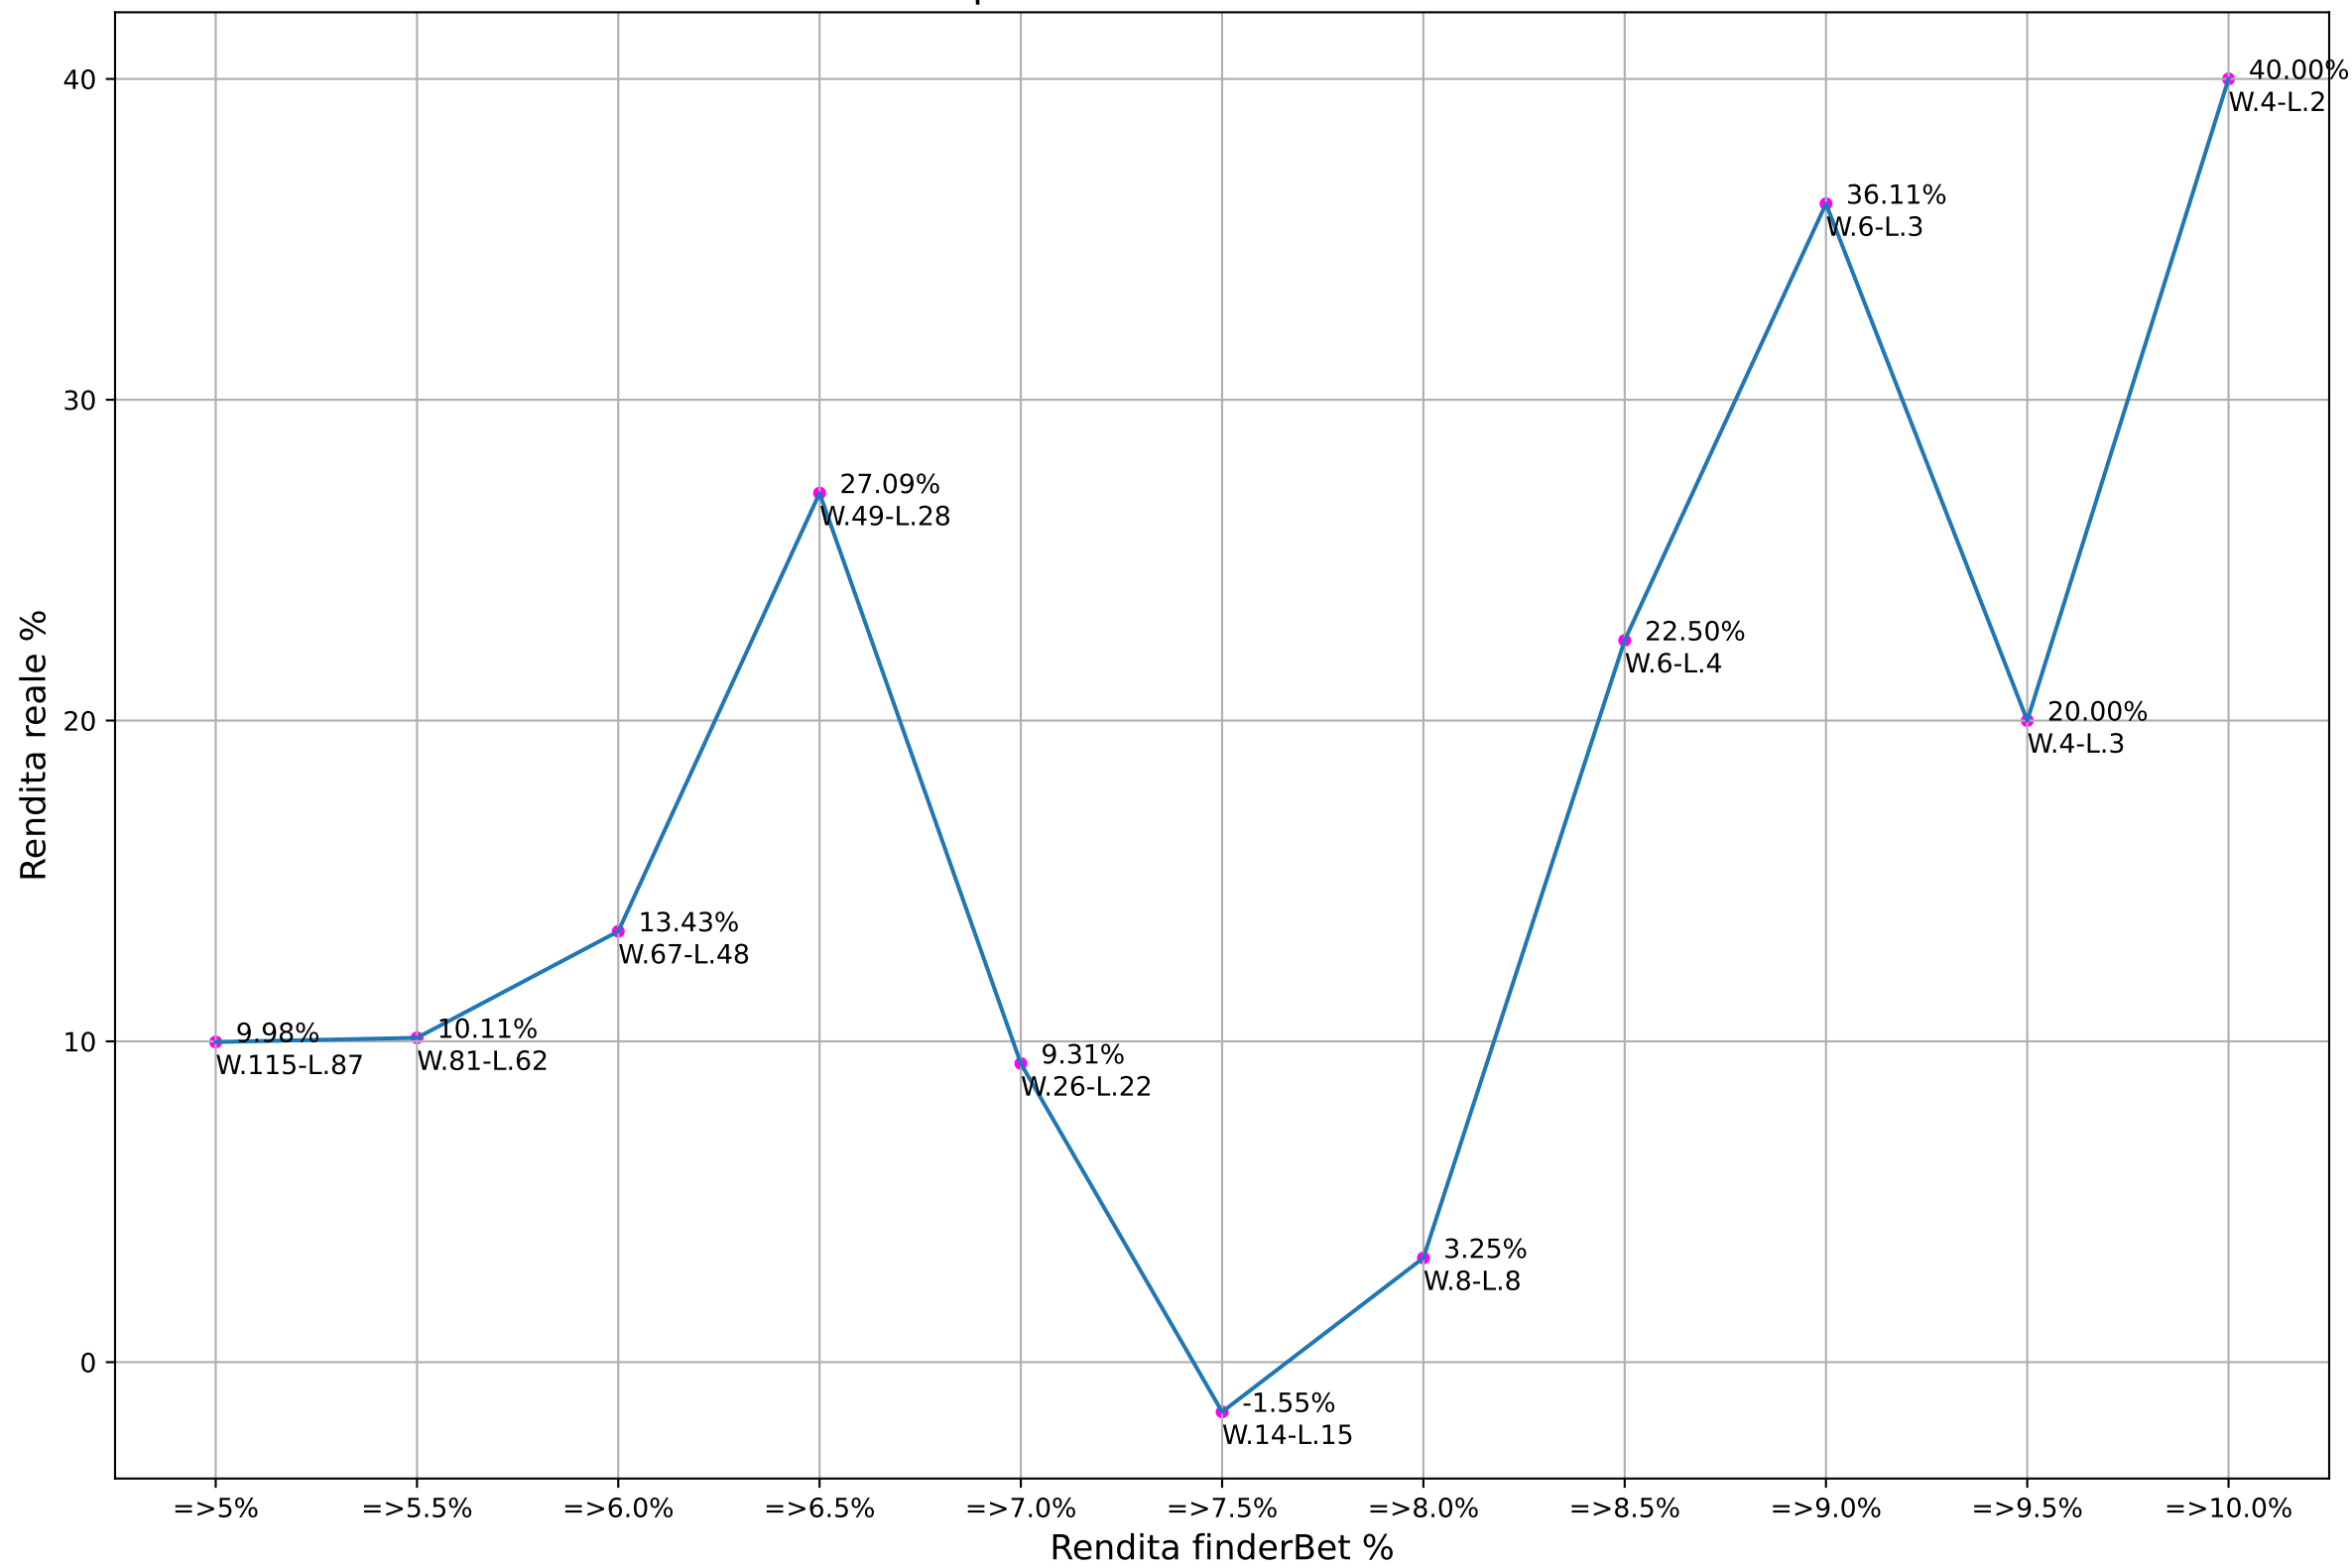

ValueBet snai - Fascia quote: 1.9-2.1 - Esaminate: 58 su Totale: 28424

ValueBet snai - Fascia quote: 1.8-2.2 - Esaminate: 101 su Totale: 28424

ValueBet snai - Fascia quote: 1.7-2.3 - Esaminate: 158 su Totale: 28424

ValueBet snai - Fascia quote: 1.6-2.4 - Esaminate: 202 su Totale: 28424

ValueBet snai - Fascia quote: 1.5-2.5 - Esaminate: 214 su Totale: 28424