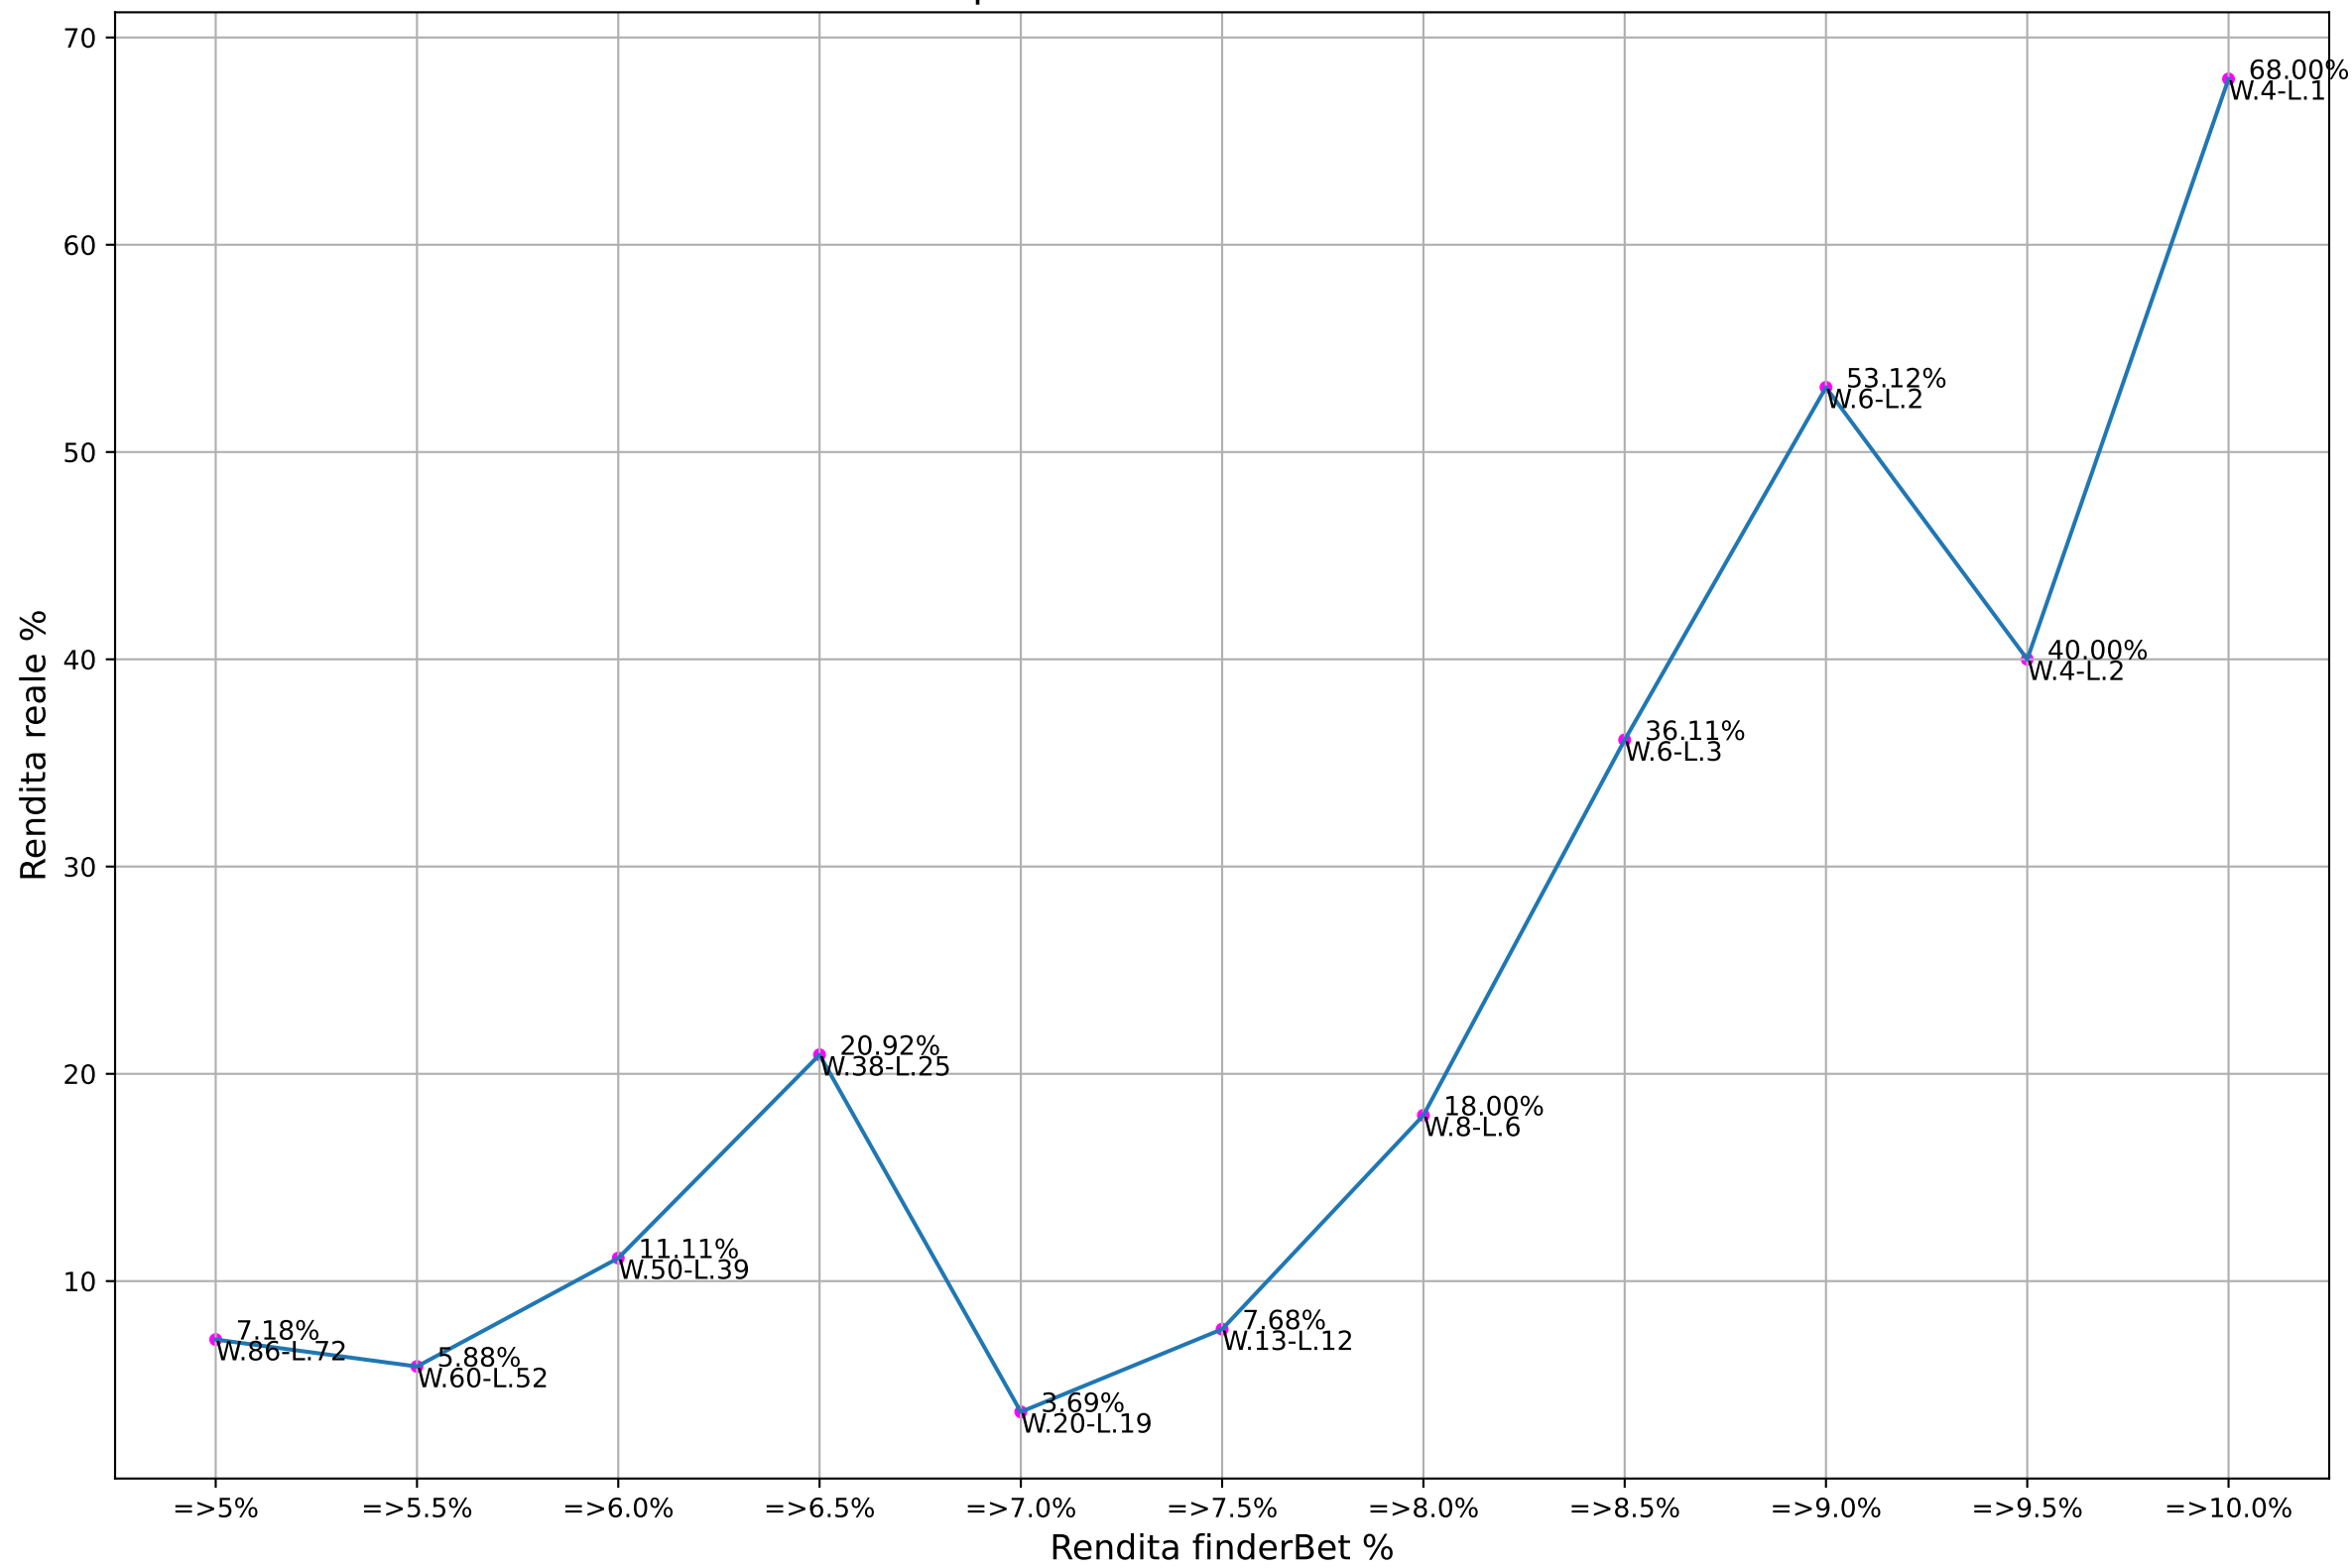

ValueBet snai - Fascia quote: 1.9-2.1 - Esaminate: 58 su Totale: 28424

ValueBet snai - Fascia quote: 1.8-2.2 - Esaminate: 101 su Totale: 28424

ValueBet snai - Fascia quote: 1.7-2.3 - Esaminate: 158 su Totale: 28424

ValueBet snai - Fascia quote: 1.6-2.4 - Esaminate: 202 su Totale: 28424

ValueBet snai - Fascia quote: 1.5-2.5 - Esaminate: 214 su Totale: 28424