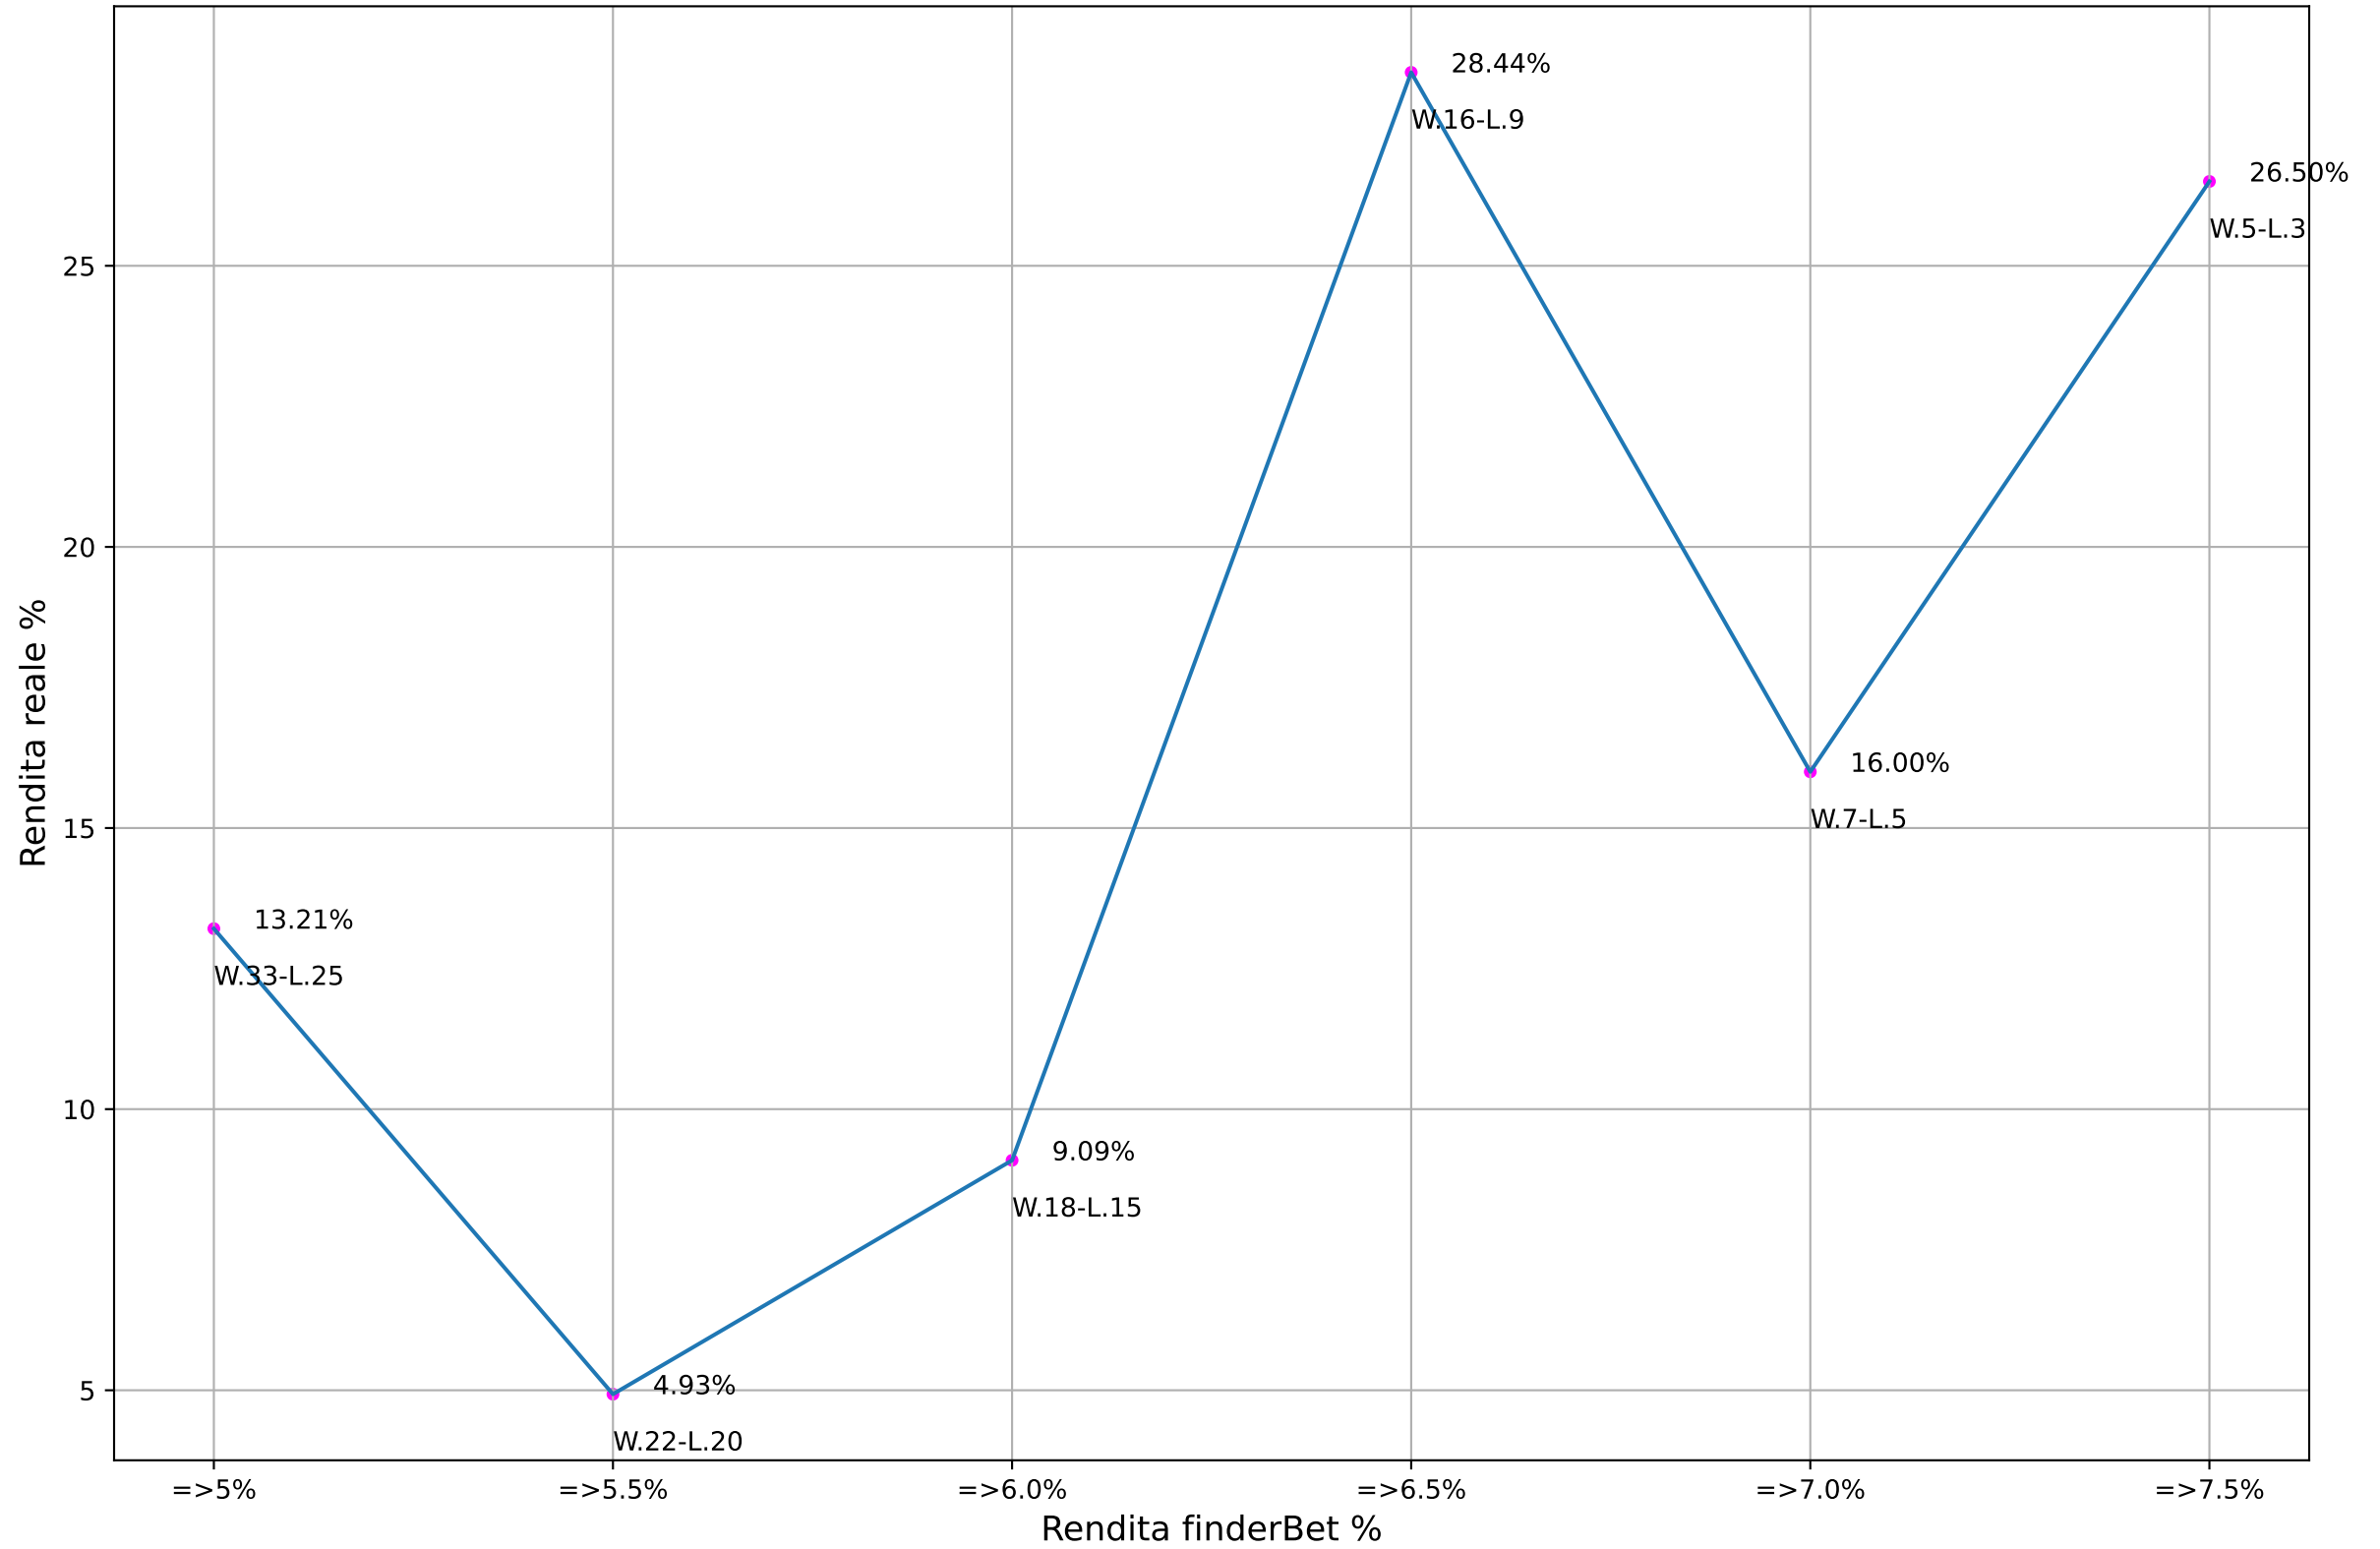

ValueBet snai - Fascia quote: 1.9-2.1 - Esaminate: 58 su Totale: 28424

ValueBet snai - Fascia quote: 1.8-2.2 - Esaminate: 101 su Totale: 28424

ValueBet snai - Fascia quote: 1.7-2.3 - Esaminate: 158 su Totale: 28424

ValueBet snai - Fascia quote: 1.6-2.4 - Esaminate: 202 su Totale: 28424

ValueBet snai - Fascia quote: 1.5-2.5 - Esaminate: 214 su Totale: 28424