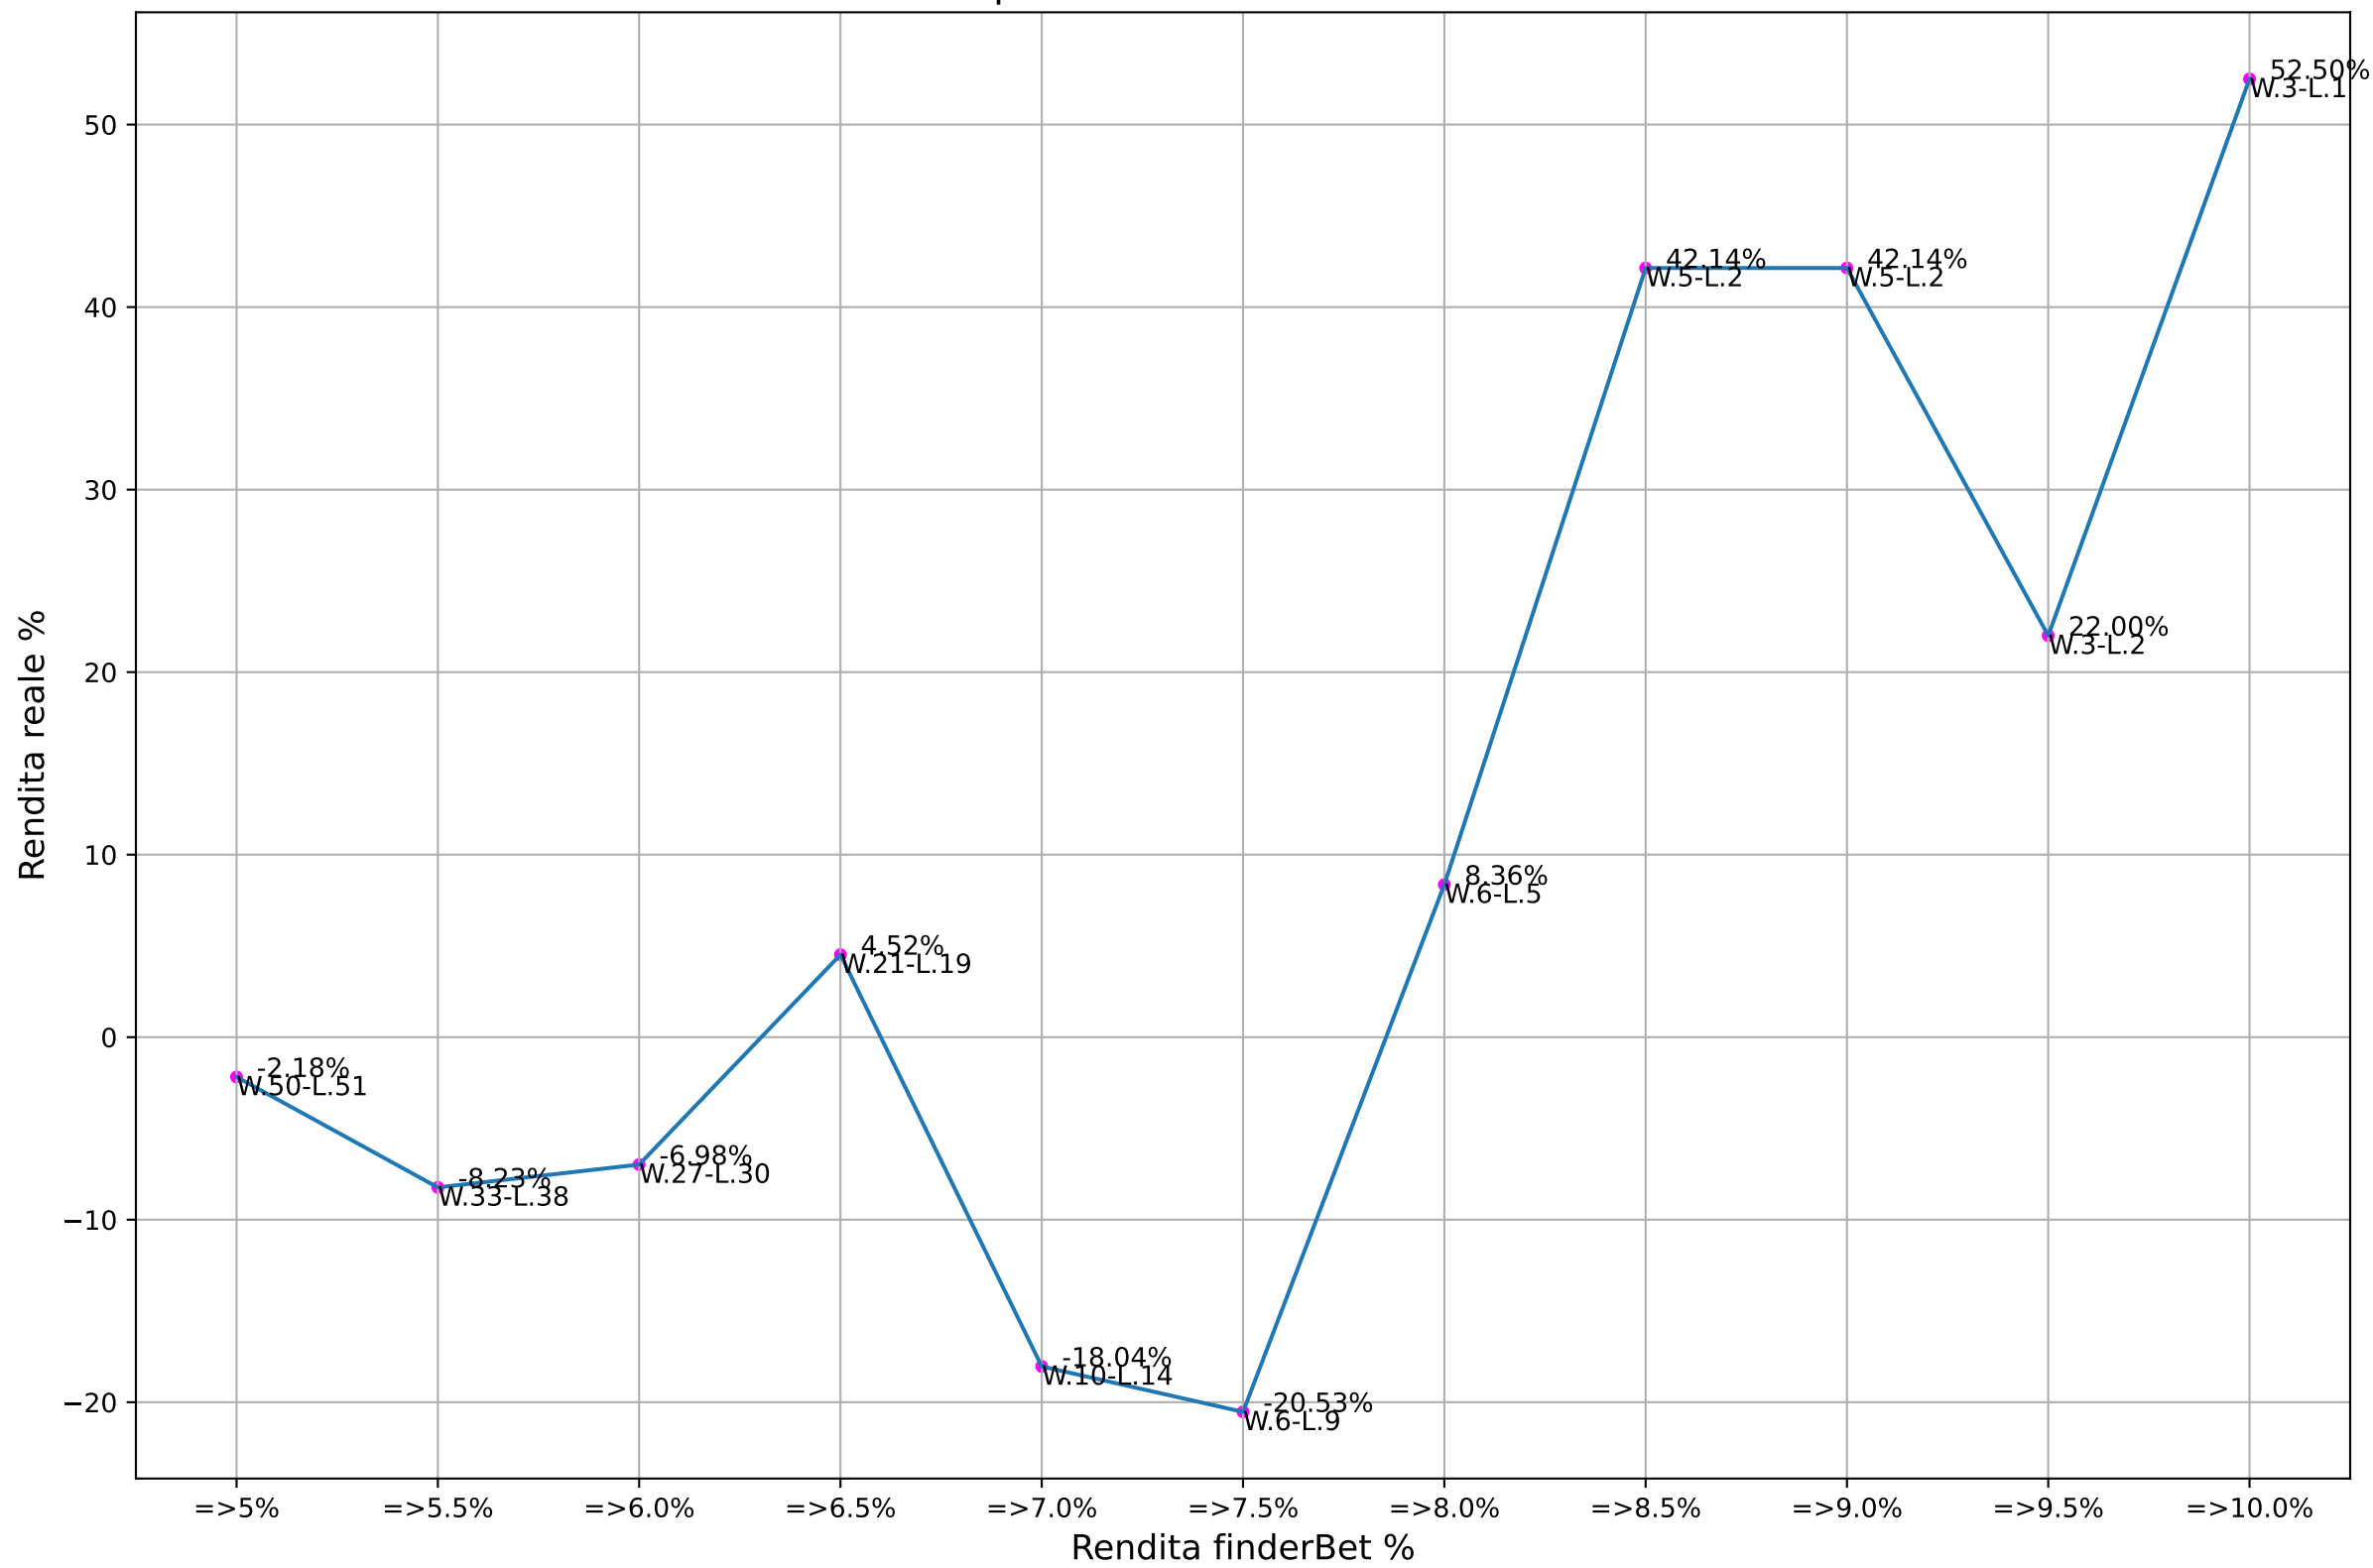

ValueBet snai - Fascia quote: 1.9-2.1 - Esaminate: 58 su Totale: 28424

ValueBet snai - Fascia quote: 1.8-2.2 - Esaminate: 101 su Totale: 28424

ValueBet snai - Fascia quote: 1.7-2.3 - Esaminate: 158 su Totale: 28424

ValueBet snai - Fascia quote: 1.6-2.4 - Esaminate: 202 su Totale: 28424

ValueBet snai - Fascia quote: 1.5-2.5 - Esaminate: 214 su Totale: 28424