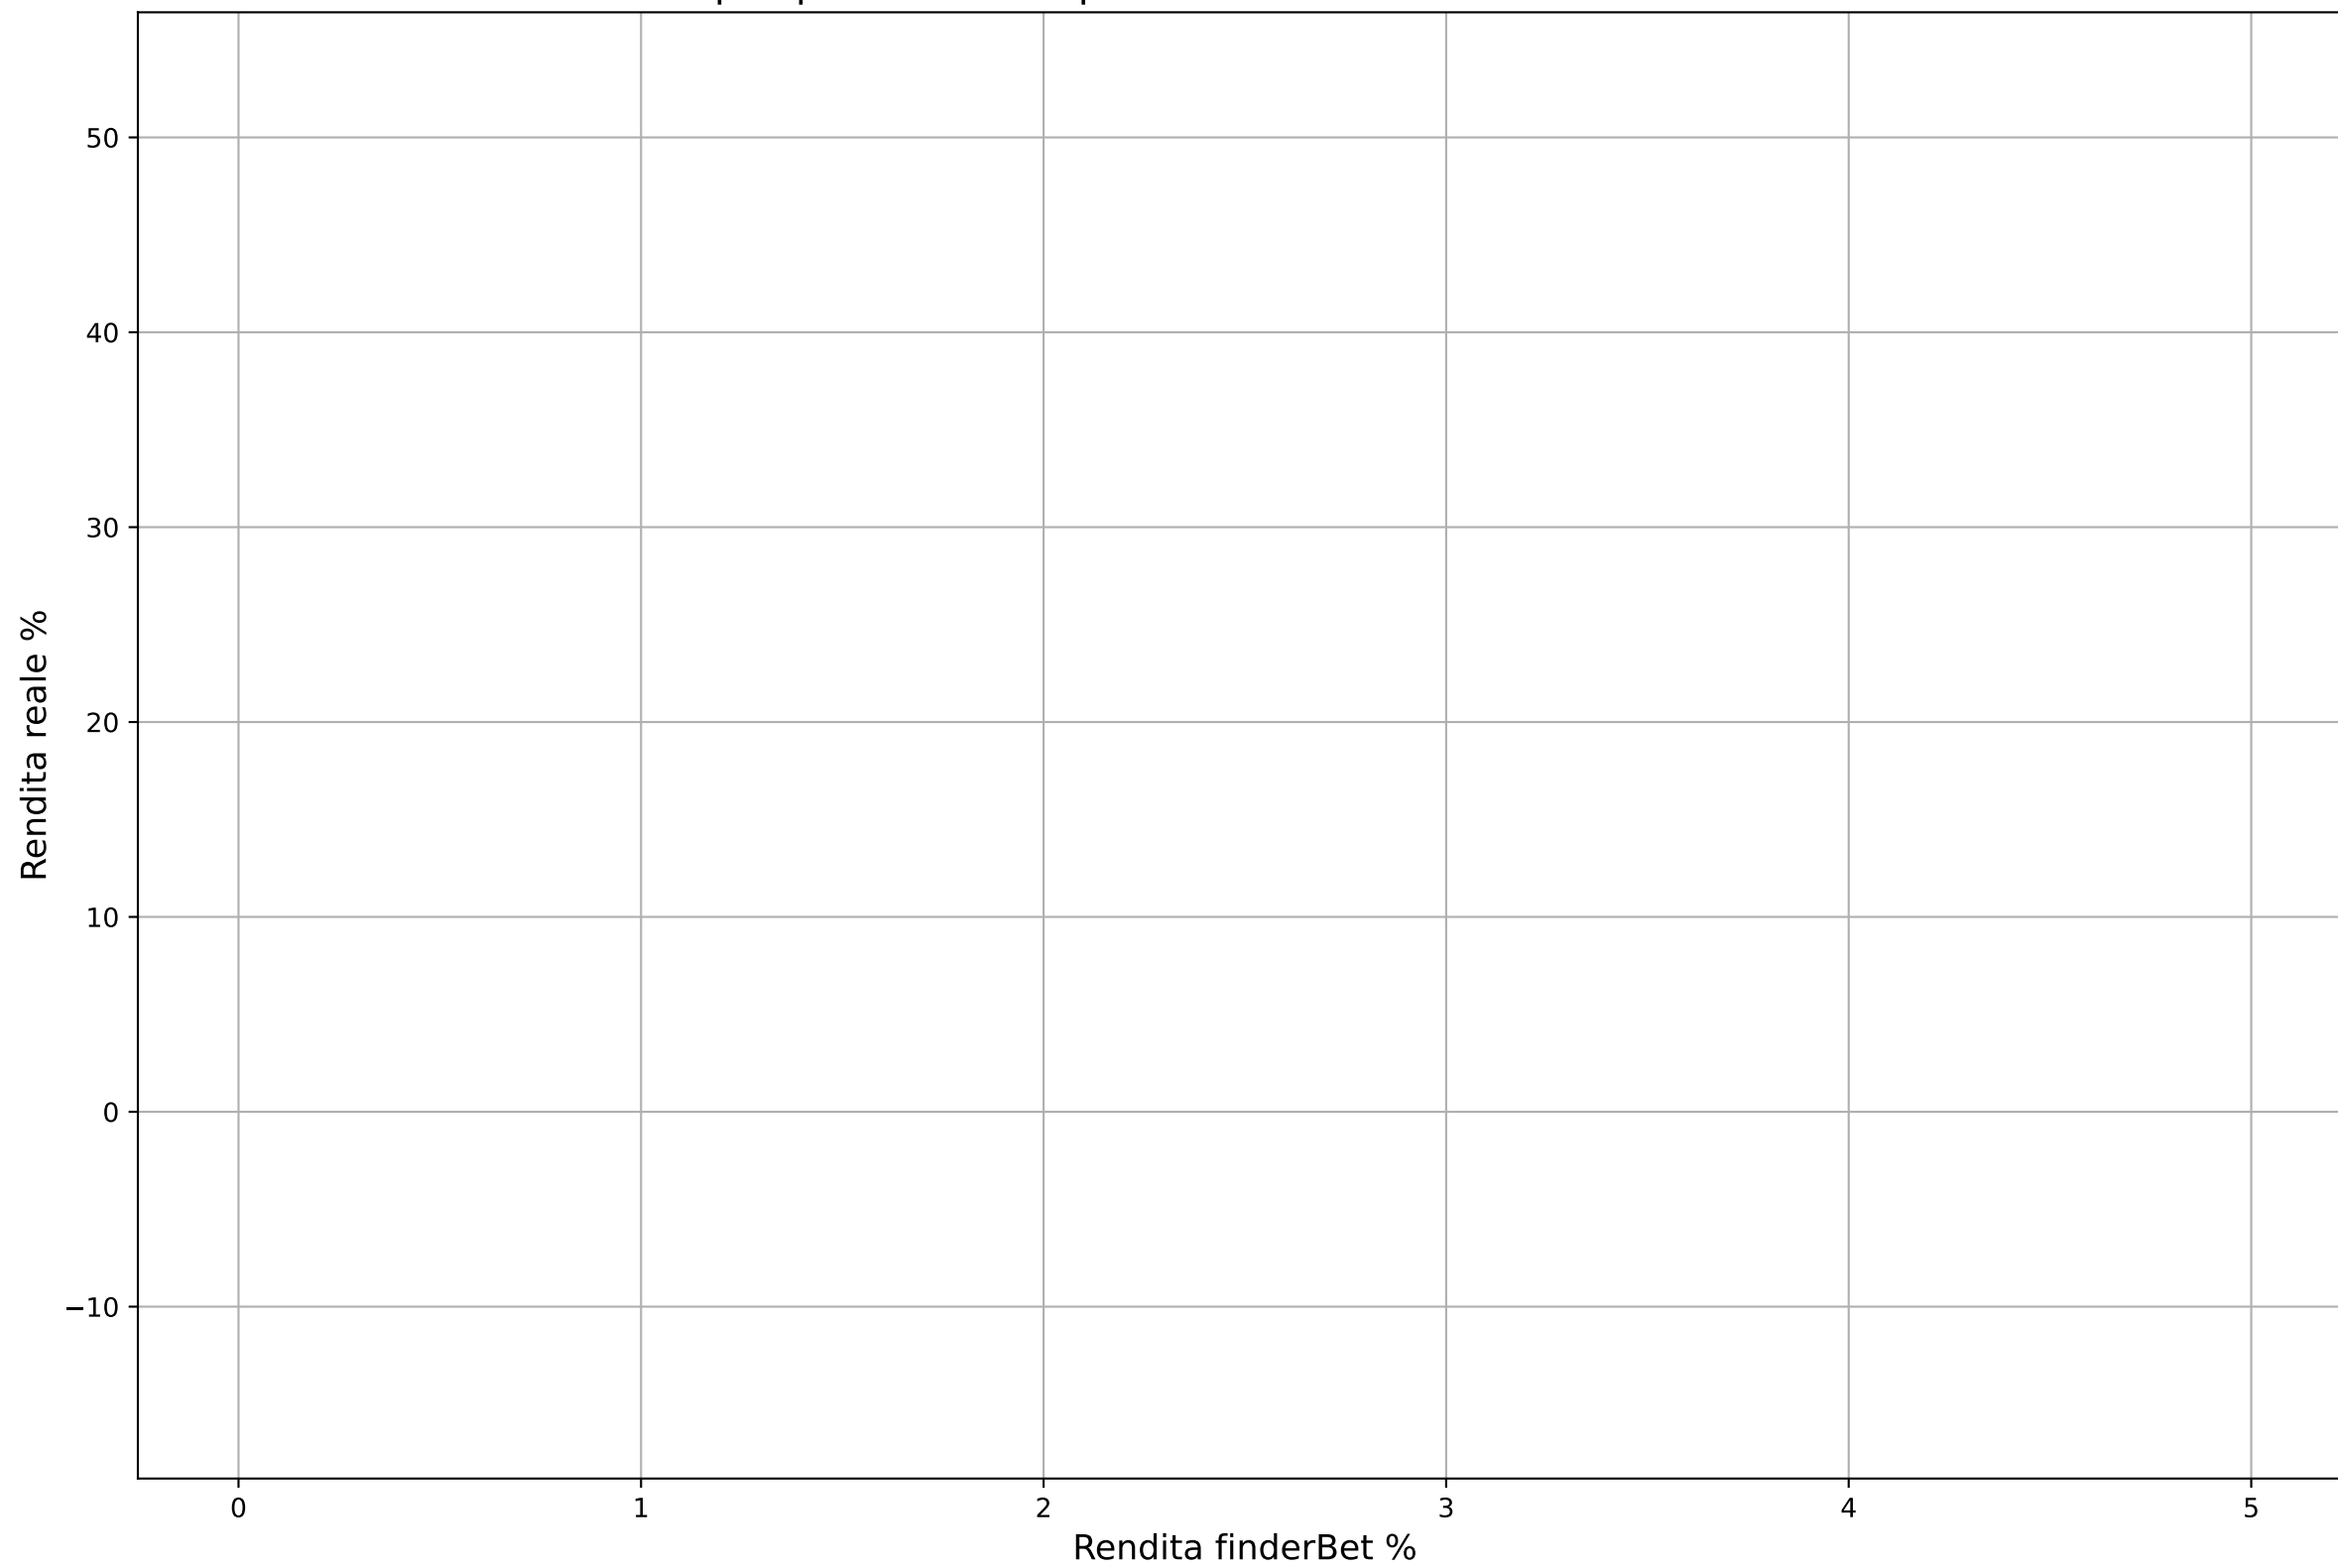

ValueBet sportpesa - Fascia quote: 1.9-2.1 - Esaminate: 0 su Totale: 28424

ValueBet sportpesa - Fascia quote: 1.8-2.2 - Esaminate: 0 su Totale: 28424

ValueBet sportpesa - Fascia quote: 1.7-2.3 - Esaminate: 0 su Totale: 28424

ValueBet sportpesa - Fascia quote: 1.6-2.4 - Esaminate: 0 su Totale: 28424

ValueBet sportpesa - Fascia quote: 1.5-2.5 - Esaminate: 0 su Totale: 28424