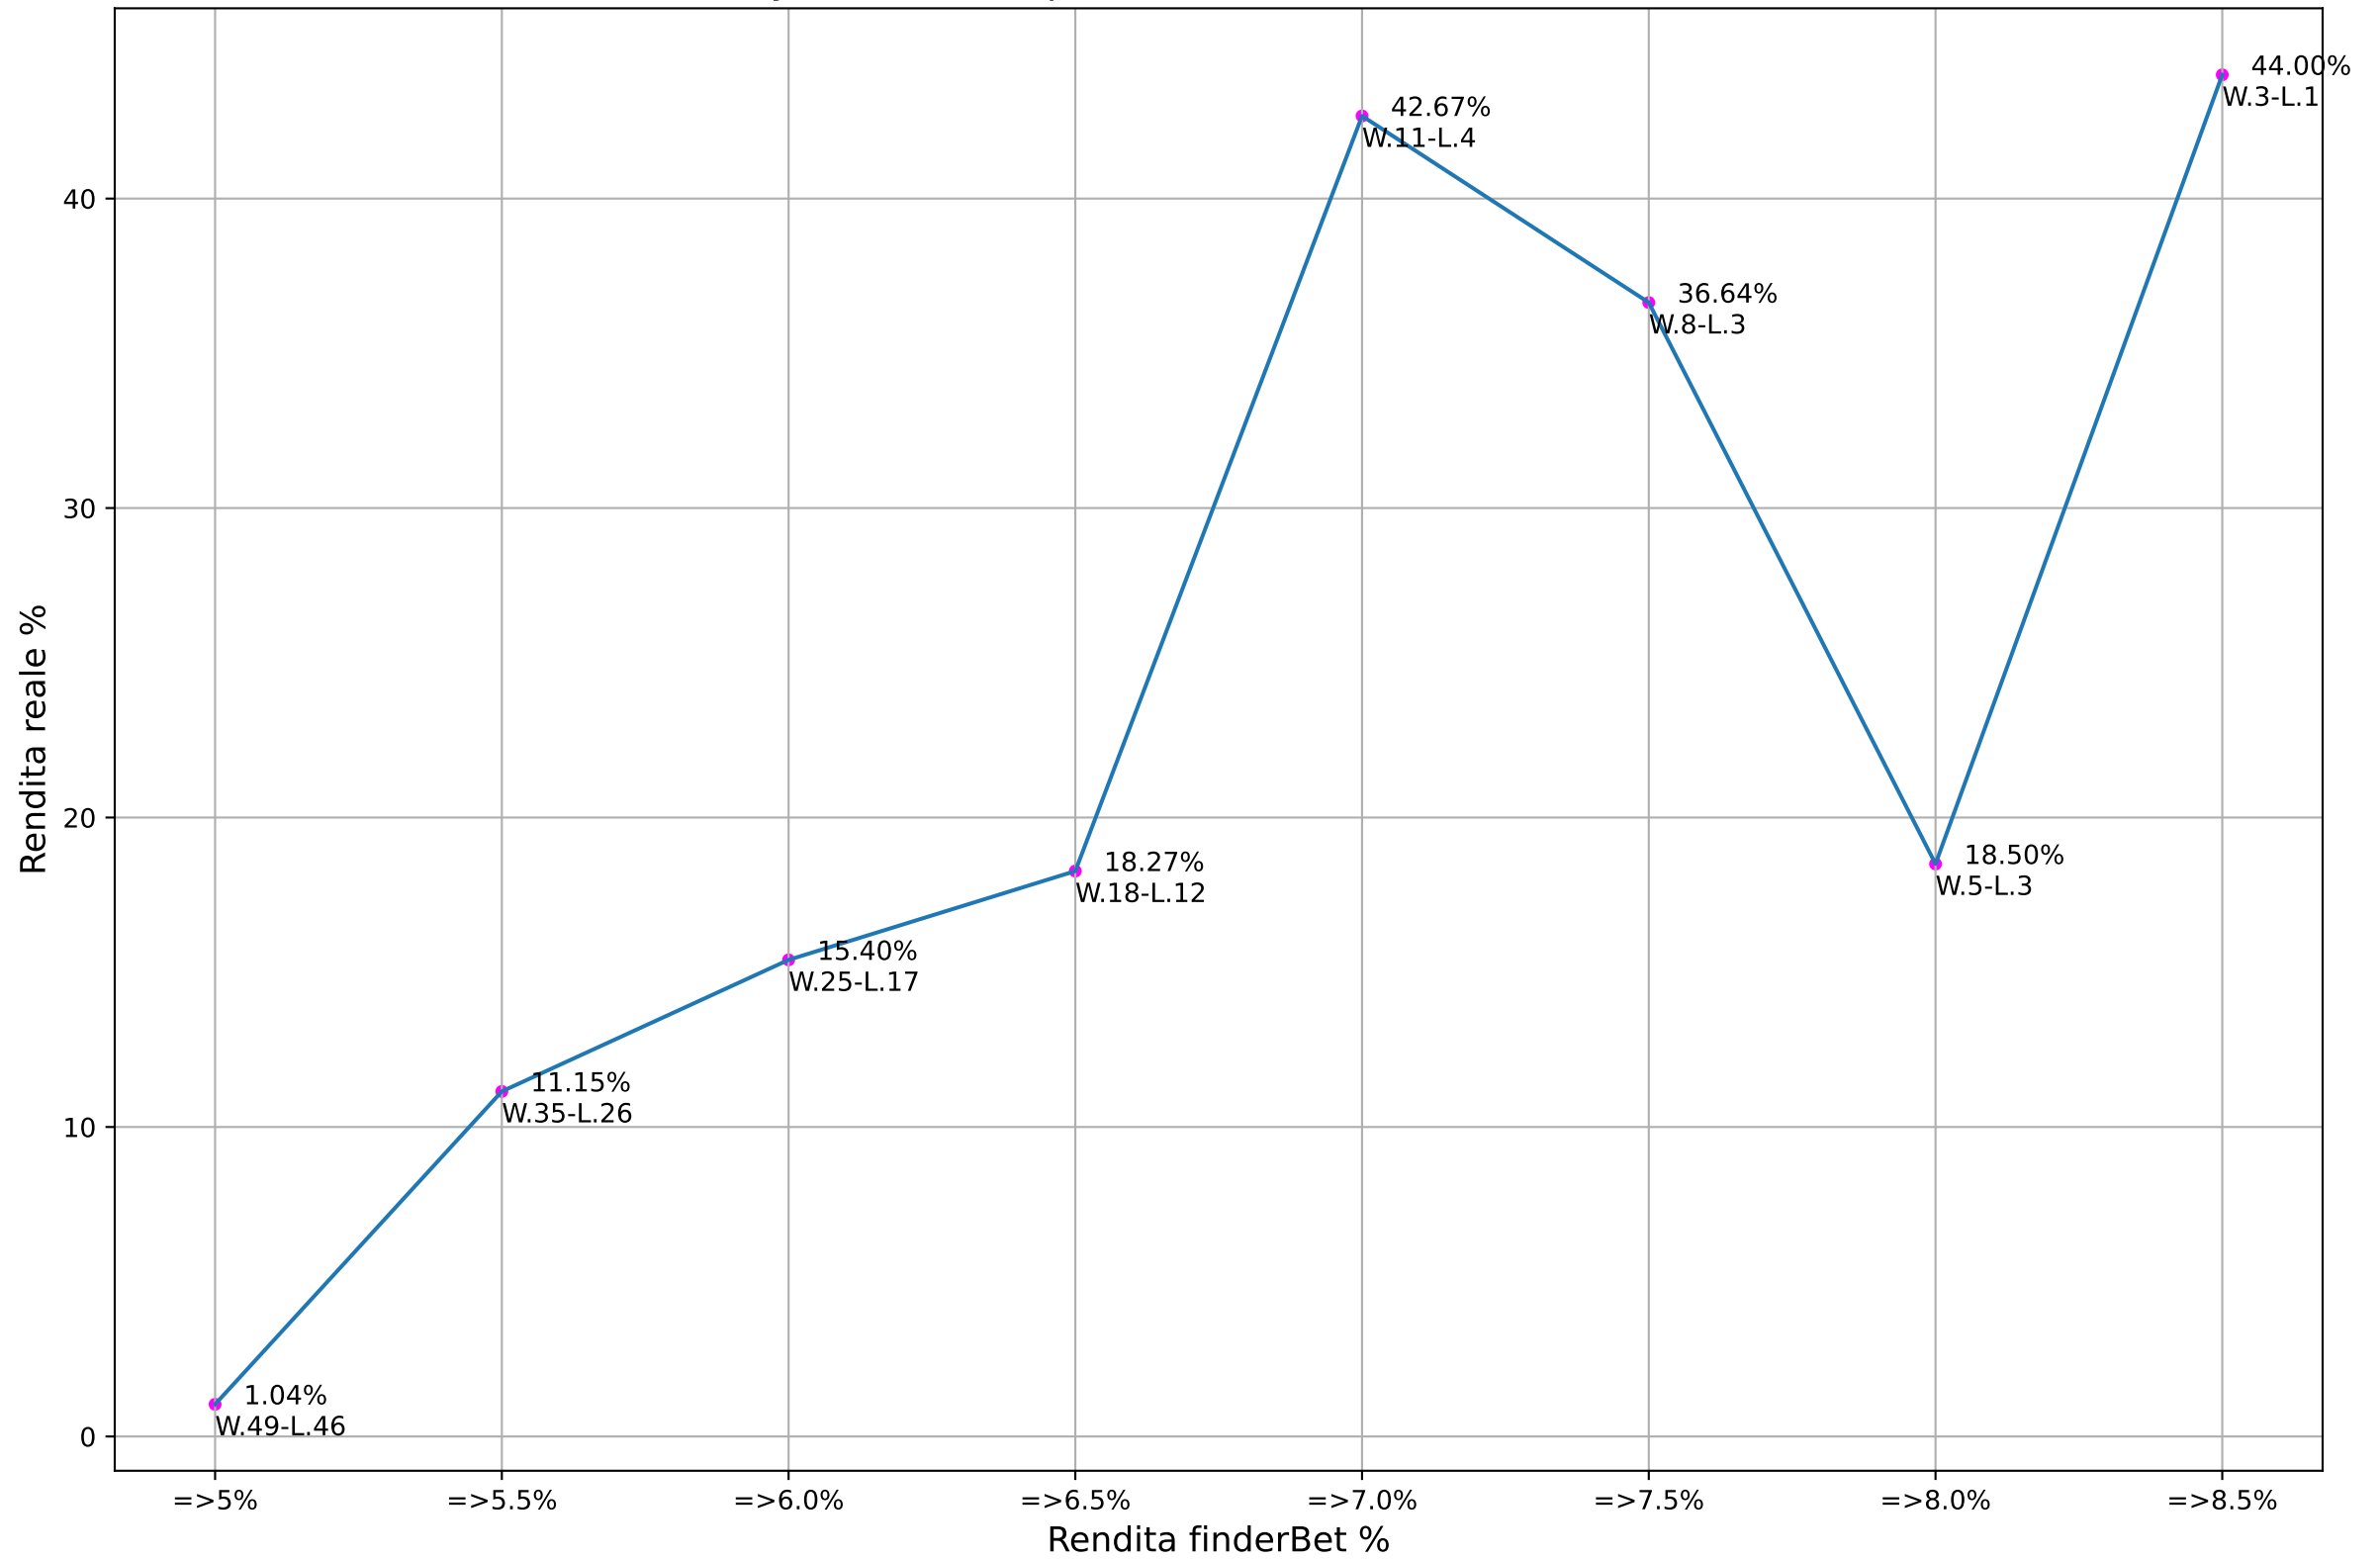

ValueBet stanleybet - Fascia quote: 1.9-2.1 - Esaminate: 34 su Totale: 28424

ValueBet stanleybet - Fascia quote: 1.8-2.2 - Esaminate: 61 su Totale: 28424

ValueBet stanleybet - Fascia quote: 1.7-2.3 - Esaminate: 87 su Totale: 28424

ValueBet stanleybet - Fascia quote: 1.6-2.4 - Esaminate: 95 su Totale: 28424

ValueBet stanleybet - Fascia quote: 1.5-2.5 - Esaminate: 102 su Totale: 28424