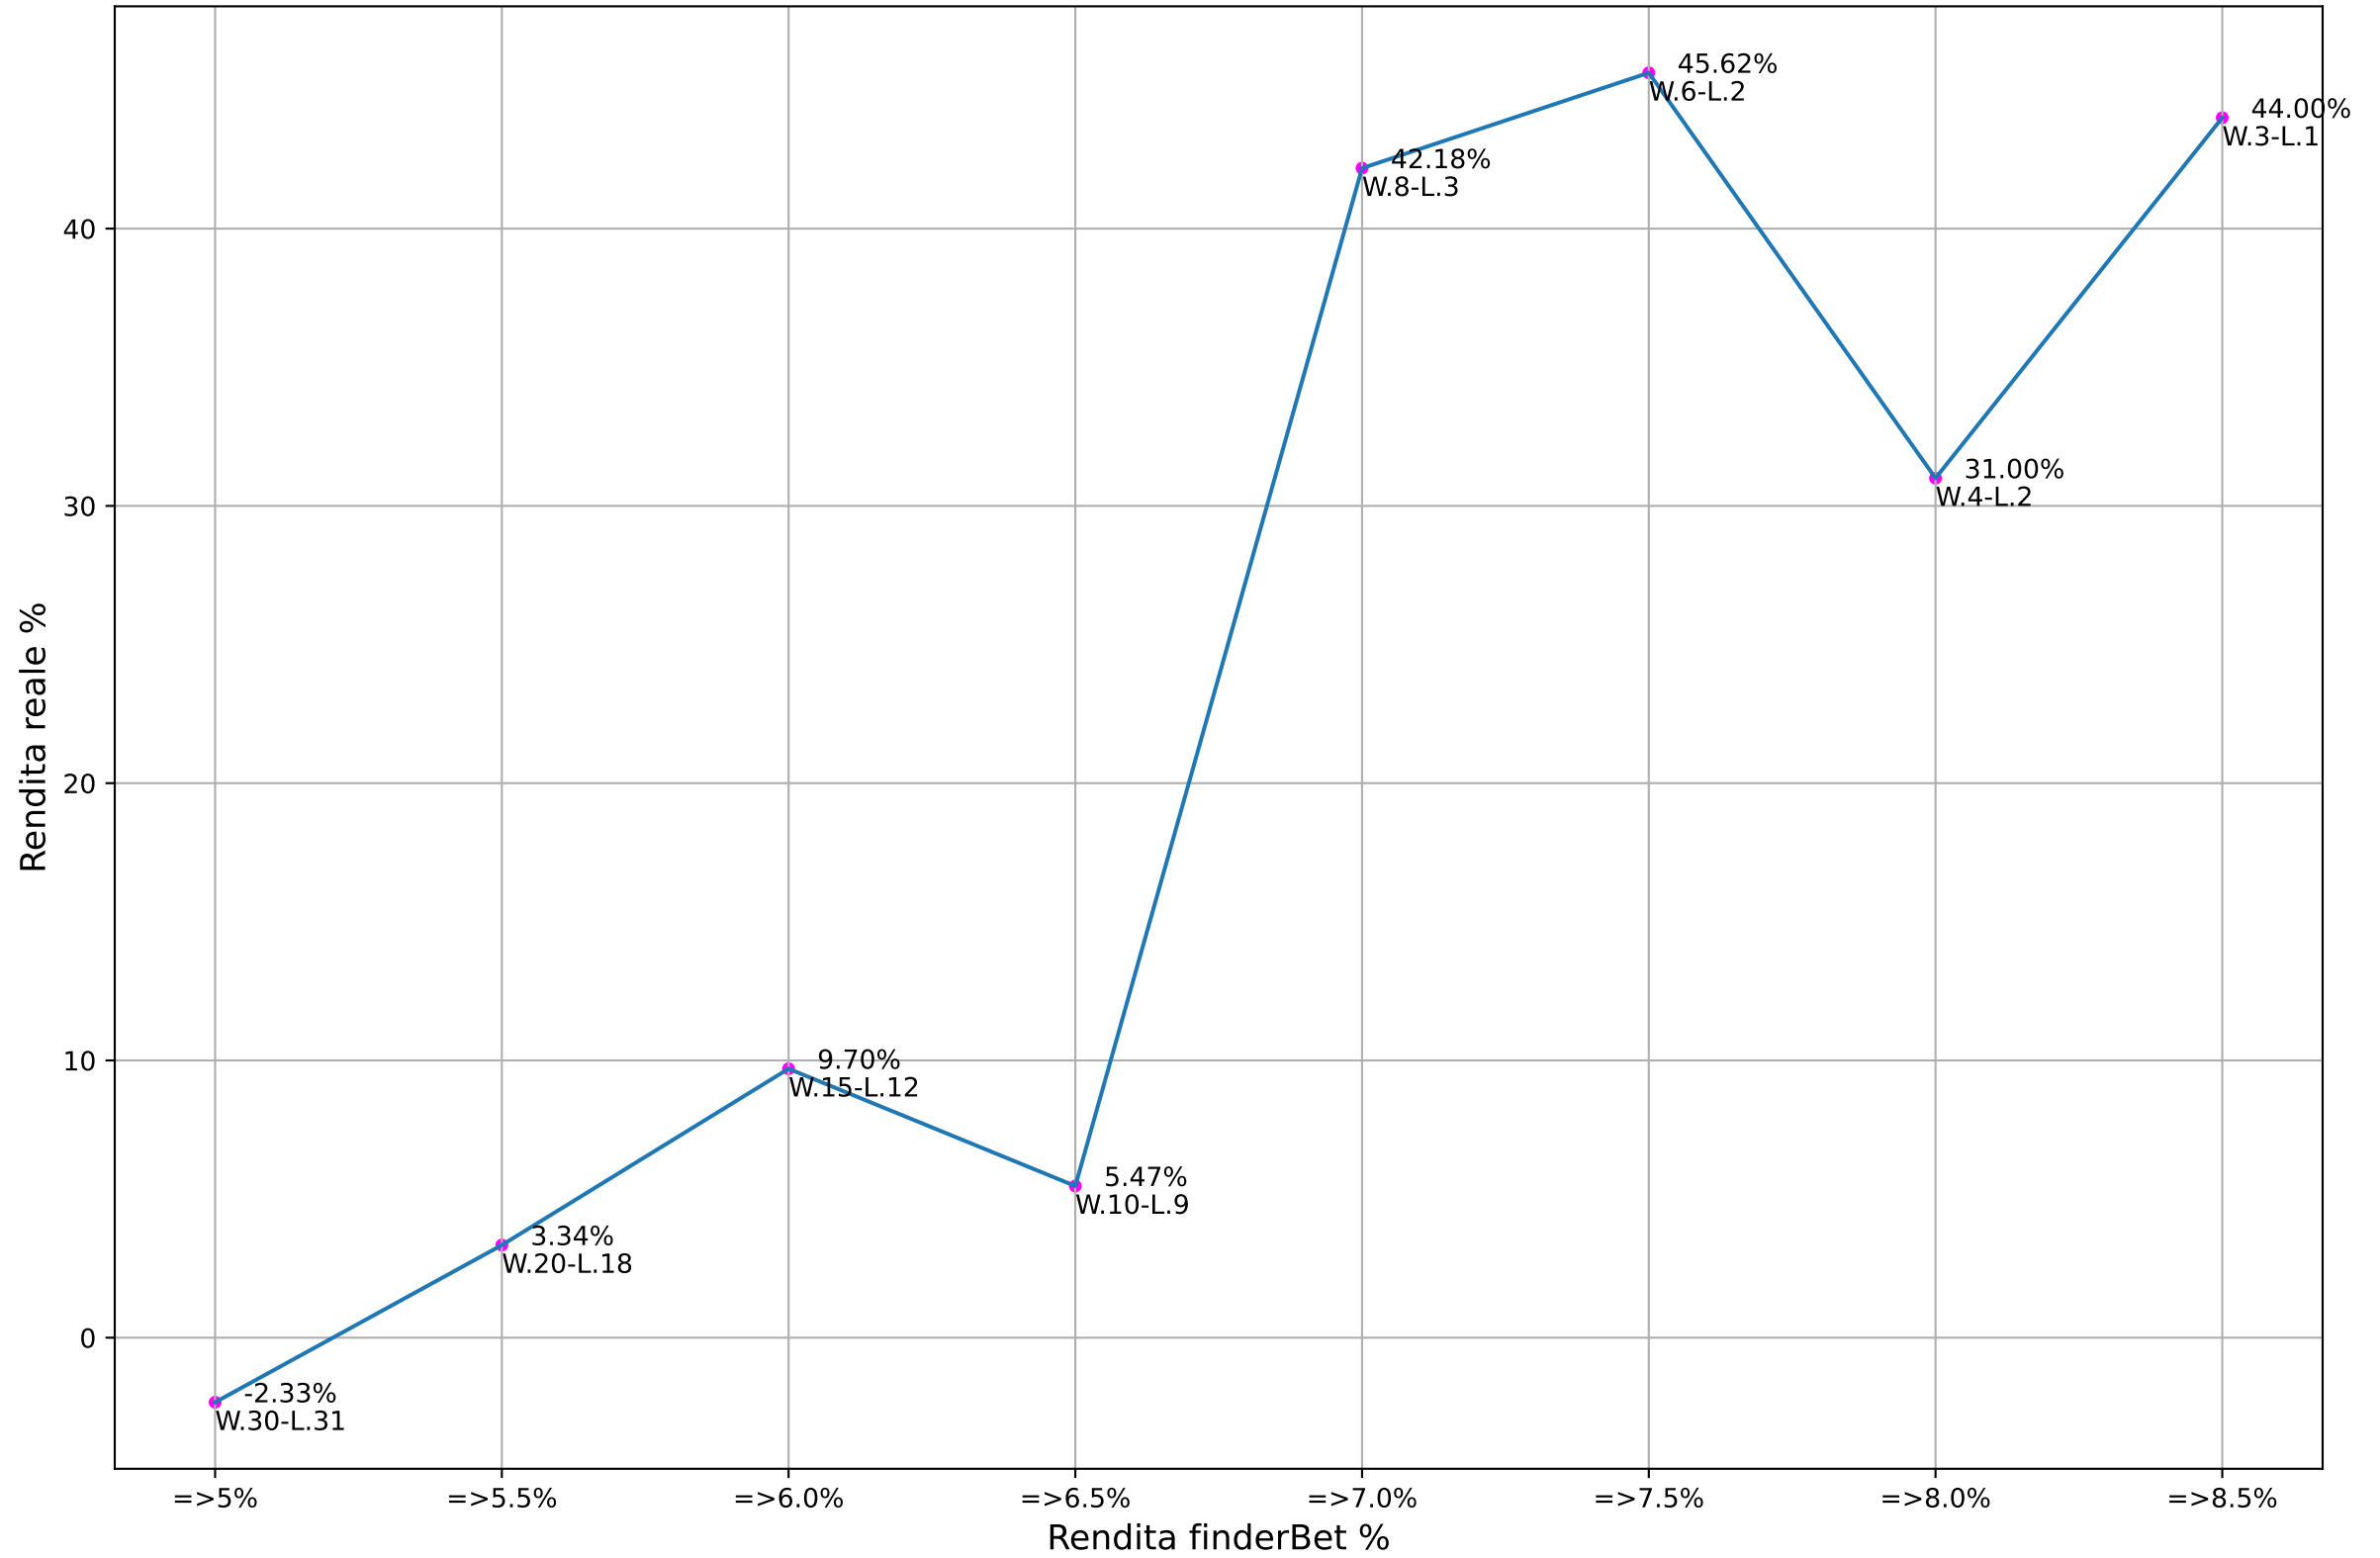

ValueBet stanleybet - Fascia quote: 1.9-2.1 - Esaminate: 34 su Totale: 28424

ValueBet stanleybet - Fascia quote: 1.8-2.2 - Esaminate: 61 su Totale: 28424

ValueBet stanleybet - Fascia quote: 1.7-2.3 - Esaminate: 87 su Totale: 28424

ValueBet stanleybet - Fascia quote: 1.6-2.4 - Esaminate: 95 su Totale: 28424

ValueBet stanleybet - Fascia quote: 1.5-2.5 - Esaminate: 102 su Totale: 28424