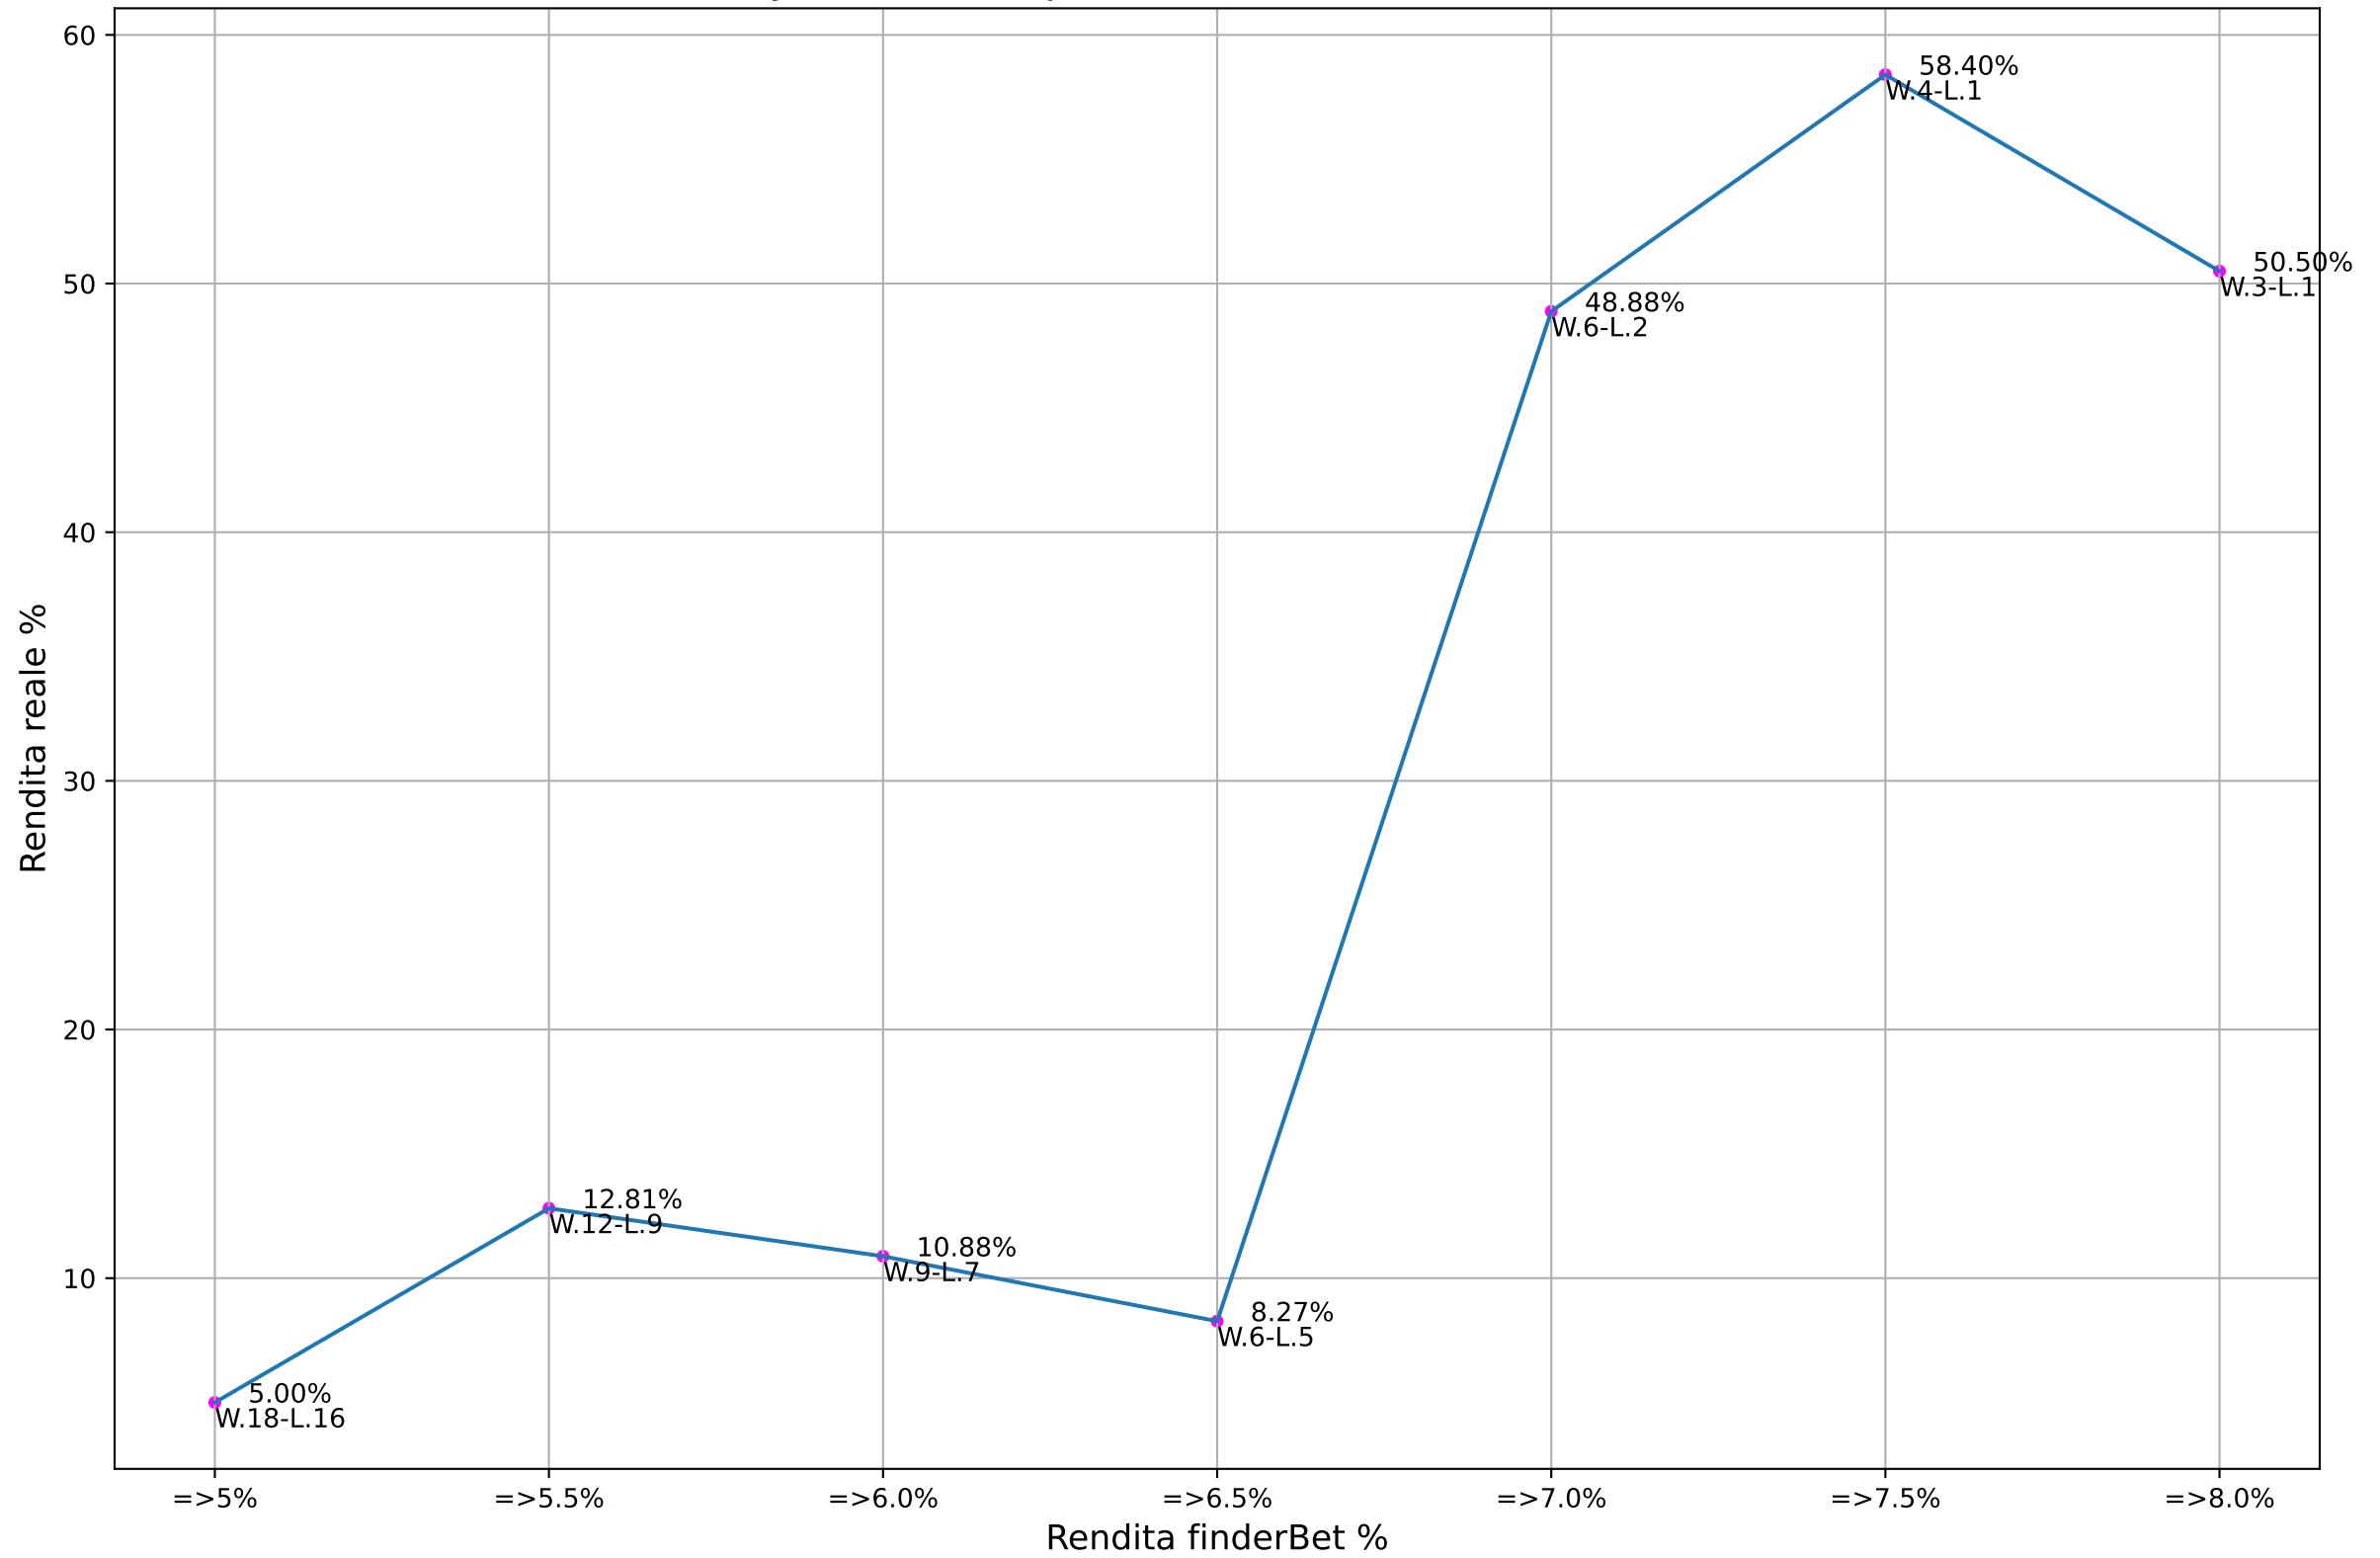

ValueBet stanleybet - Fascia quote: 1.9-2.1 - Esaminate: 34 su Totale: 28424

ValueBet stanleybet - Fascia quote: 1.8-2.2 - Esaminate: 61 su Totale: 28424

ValueBet stanleybet - Fascia quote: 1.7-2.3 - Esaminate: 87 su Totale: 28424

ValueBet stanleybet - Fascia quote: 1.6-2.4 - Esaminate: 95 su Totale: 28424

ValueBet stanleybet - Fascia quote: 1.5-2.5 - Esaminate: 102 su Totale: 28424