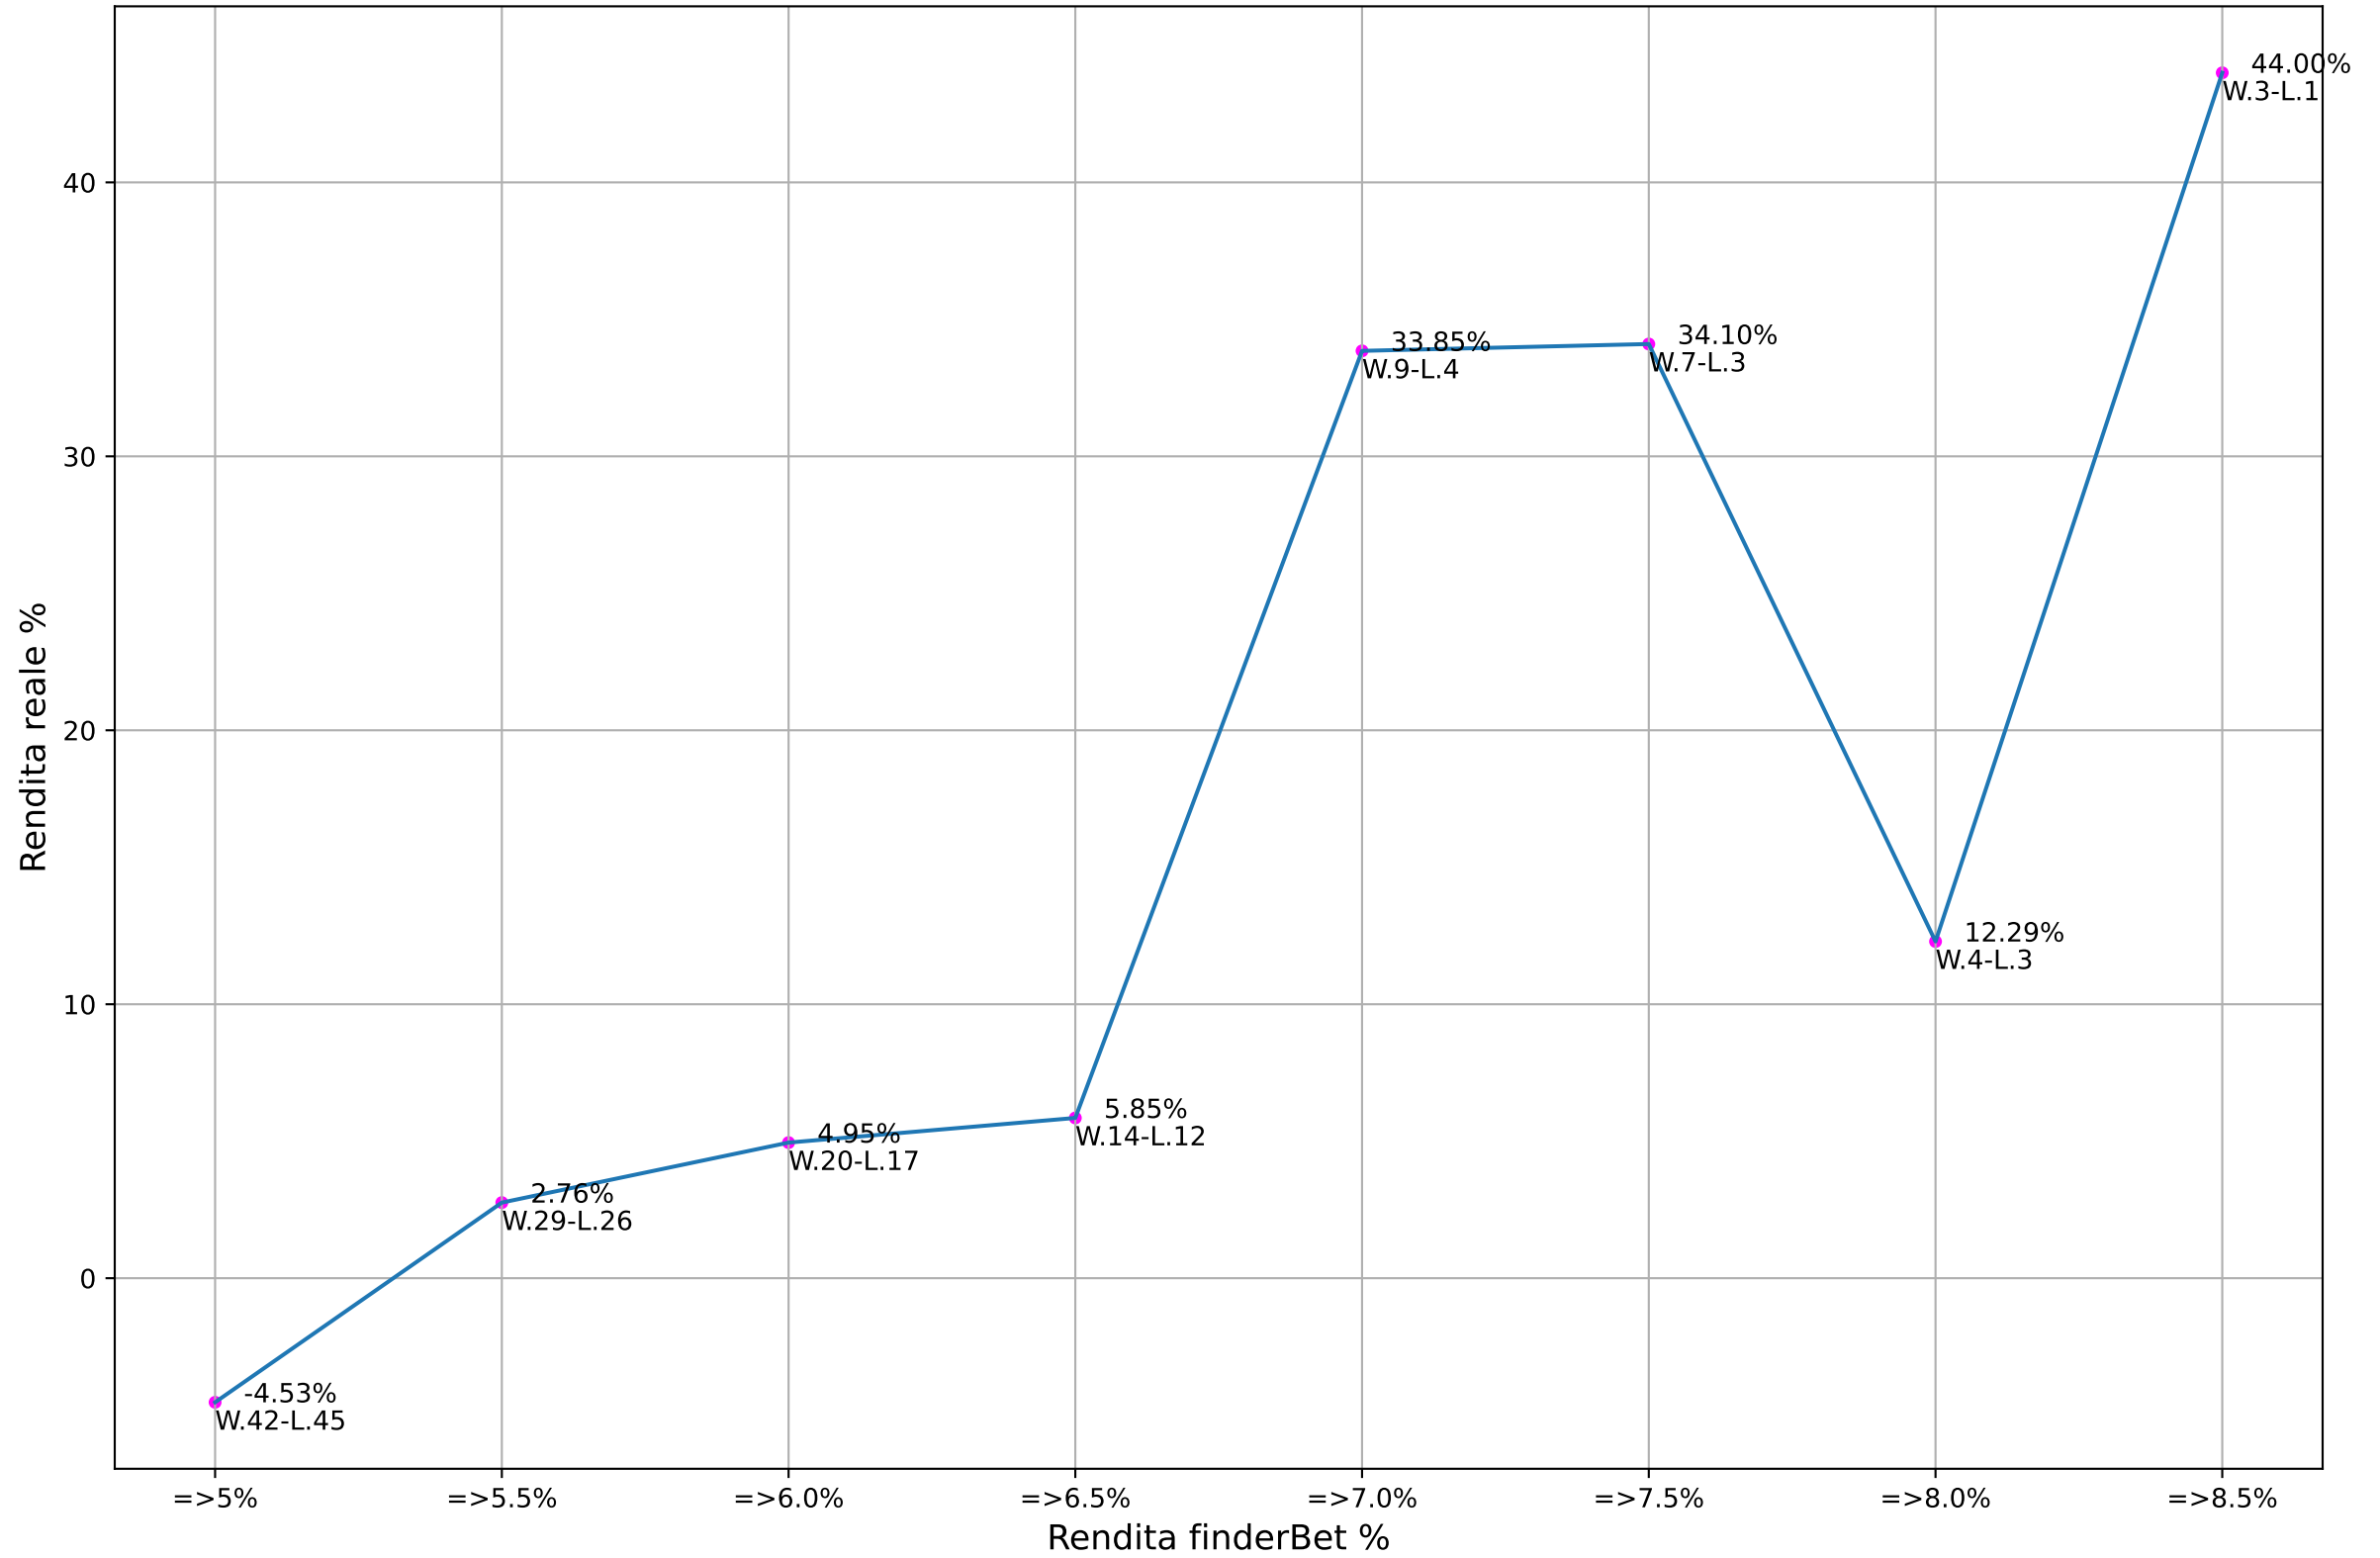

ValueBet stanleybet - Fascia quote: 1.9-2.1 - Esaminate: 34 su Totale: 28424

ValueBet stanleybet - Fascia quote: 1.8-2.2 - Esaminate: 61 su Totale: 28424

ValueBet stanleybet - Fascia quote: 1.7-2.3 - Esaminate: 87 su Totale: 28424

ValueBet stanleybet - Fascia quote: 1.6-2.4 - Esaminate: 95 su Totale: 28424

ValueBet stanleybet - Fascia quote: 1.5-2.5 - Esaminate: 102 su Totale: 28424