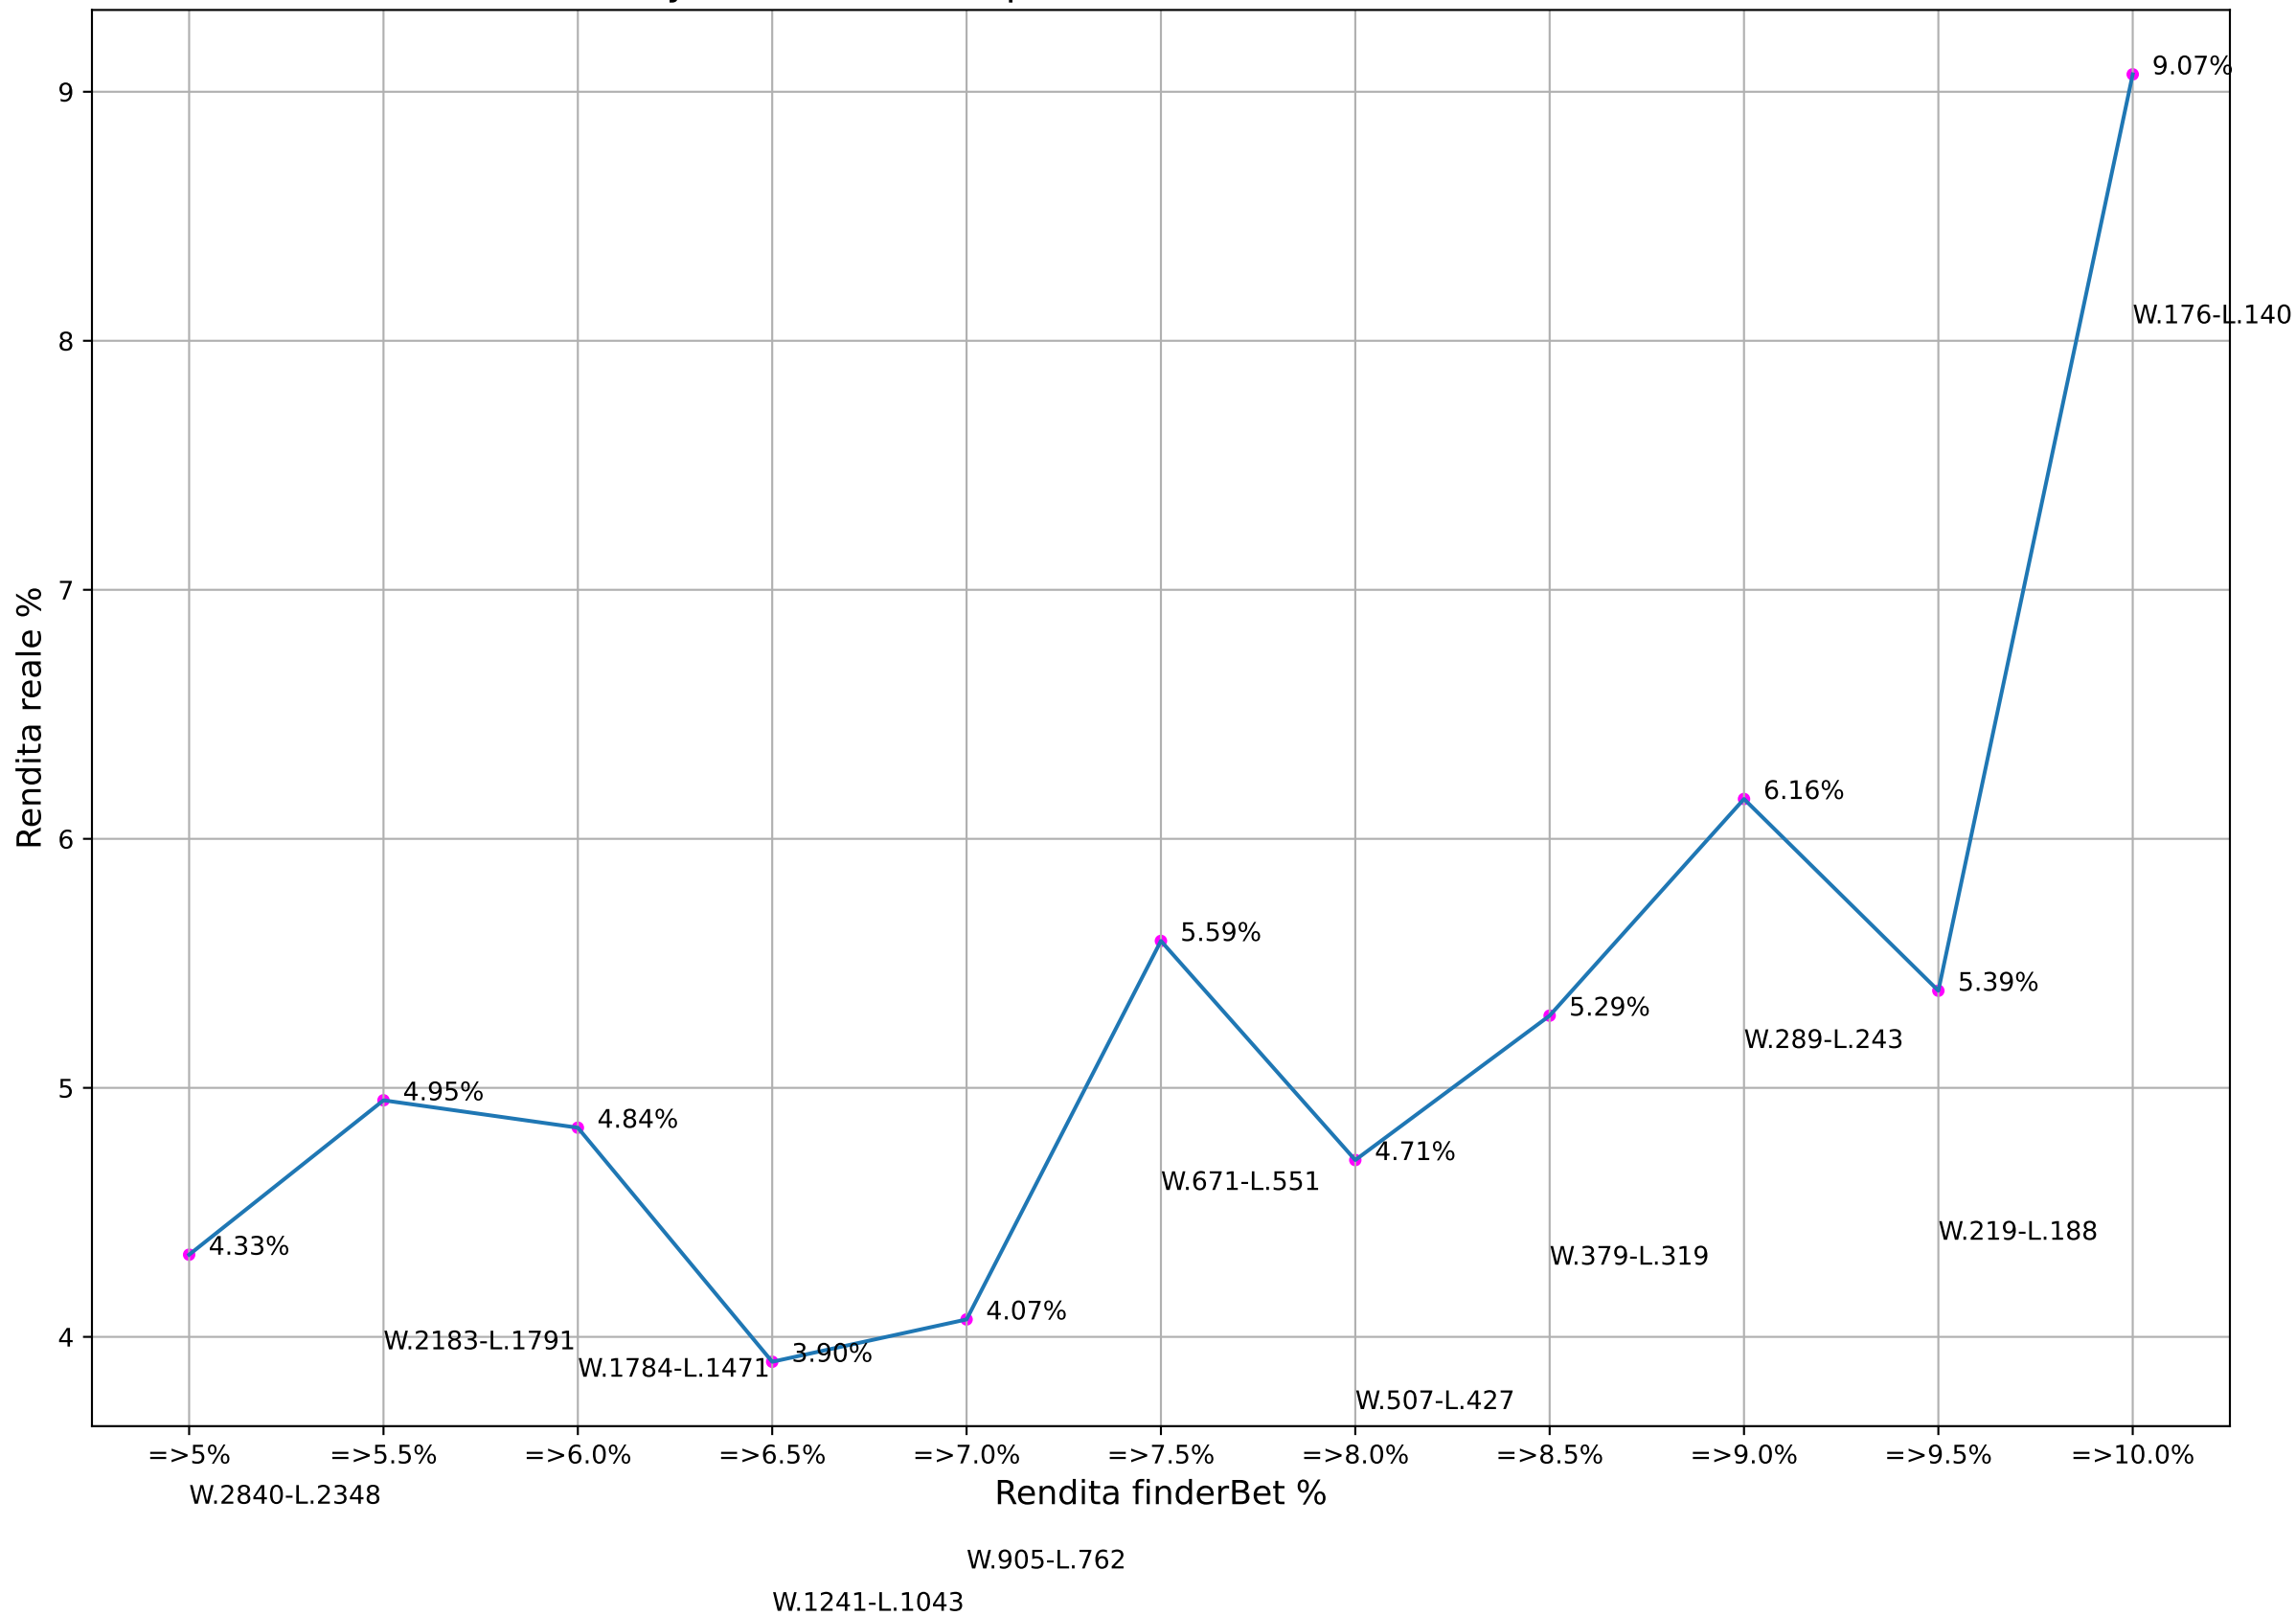

ValueBet stanleybetinfo - Fascia quote: 1.9-2.1 - Esaminate: 1281 su Totale: 28424

ValueBet stanleybetinfo - Fascia quote: 1.8-2.2 - Esaminate: 2701 su Totale: 28424

ValueBet stanleybetinfo - Fascia quote: 1.7-2.3 - Esaminate: 4102 su Totale: 28424

ValueBet stanleybetinfo - Fascia quote: 1.6-2.4 - Esaminate: 5188 su Totale: 28424

ValueBet stanleybetinfo - Fascia quote: 1.5-2.5 - Esaminate: 5602 su Totale: 28424