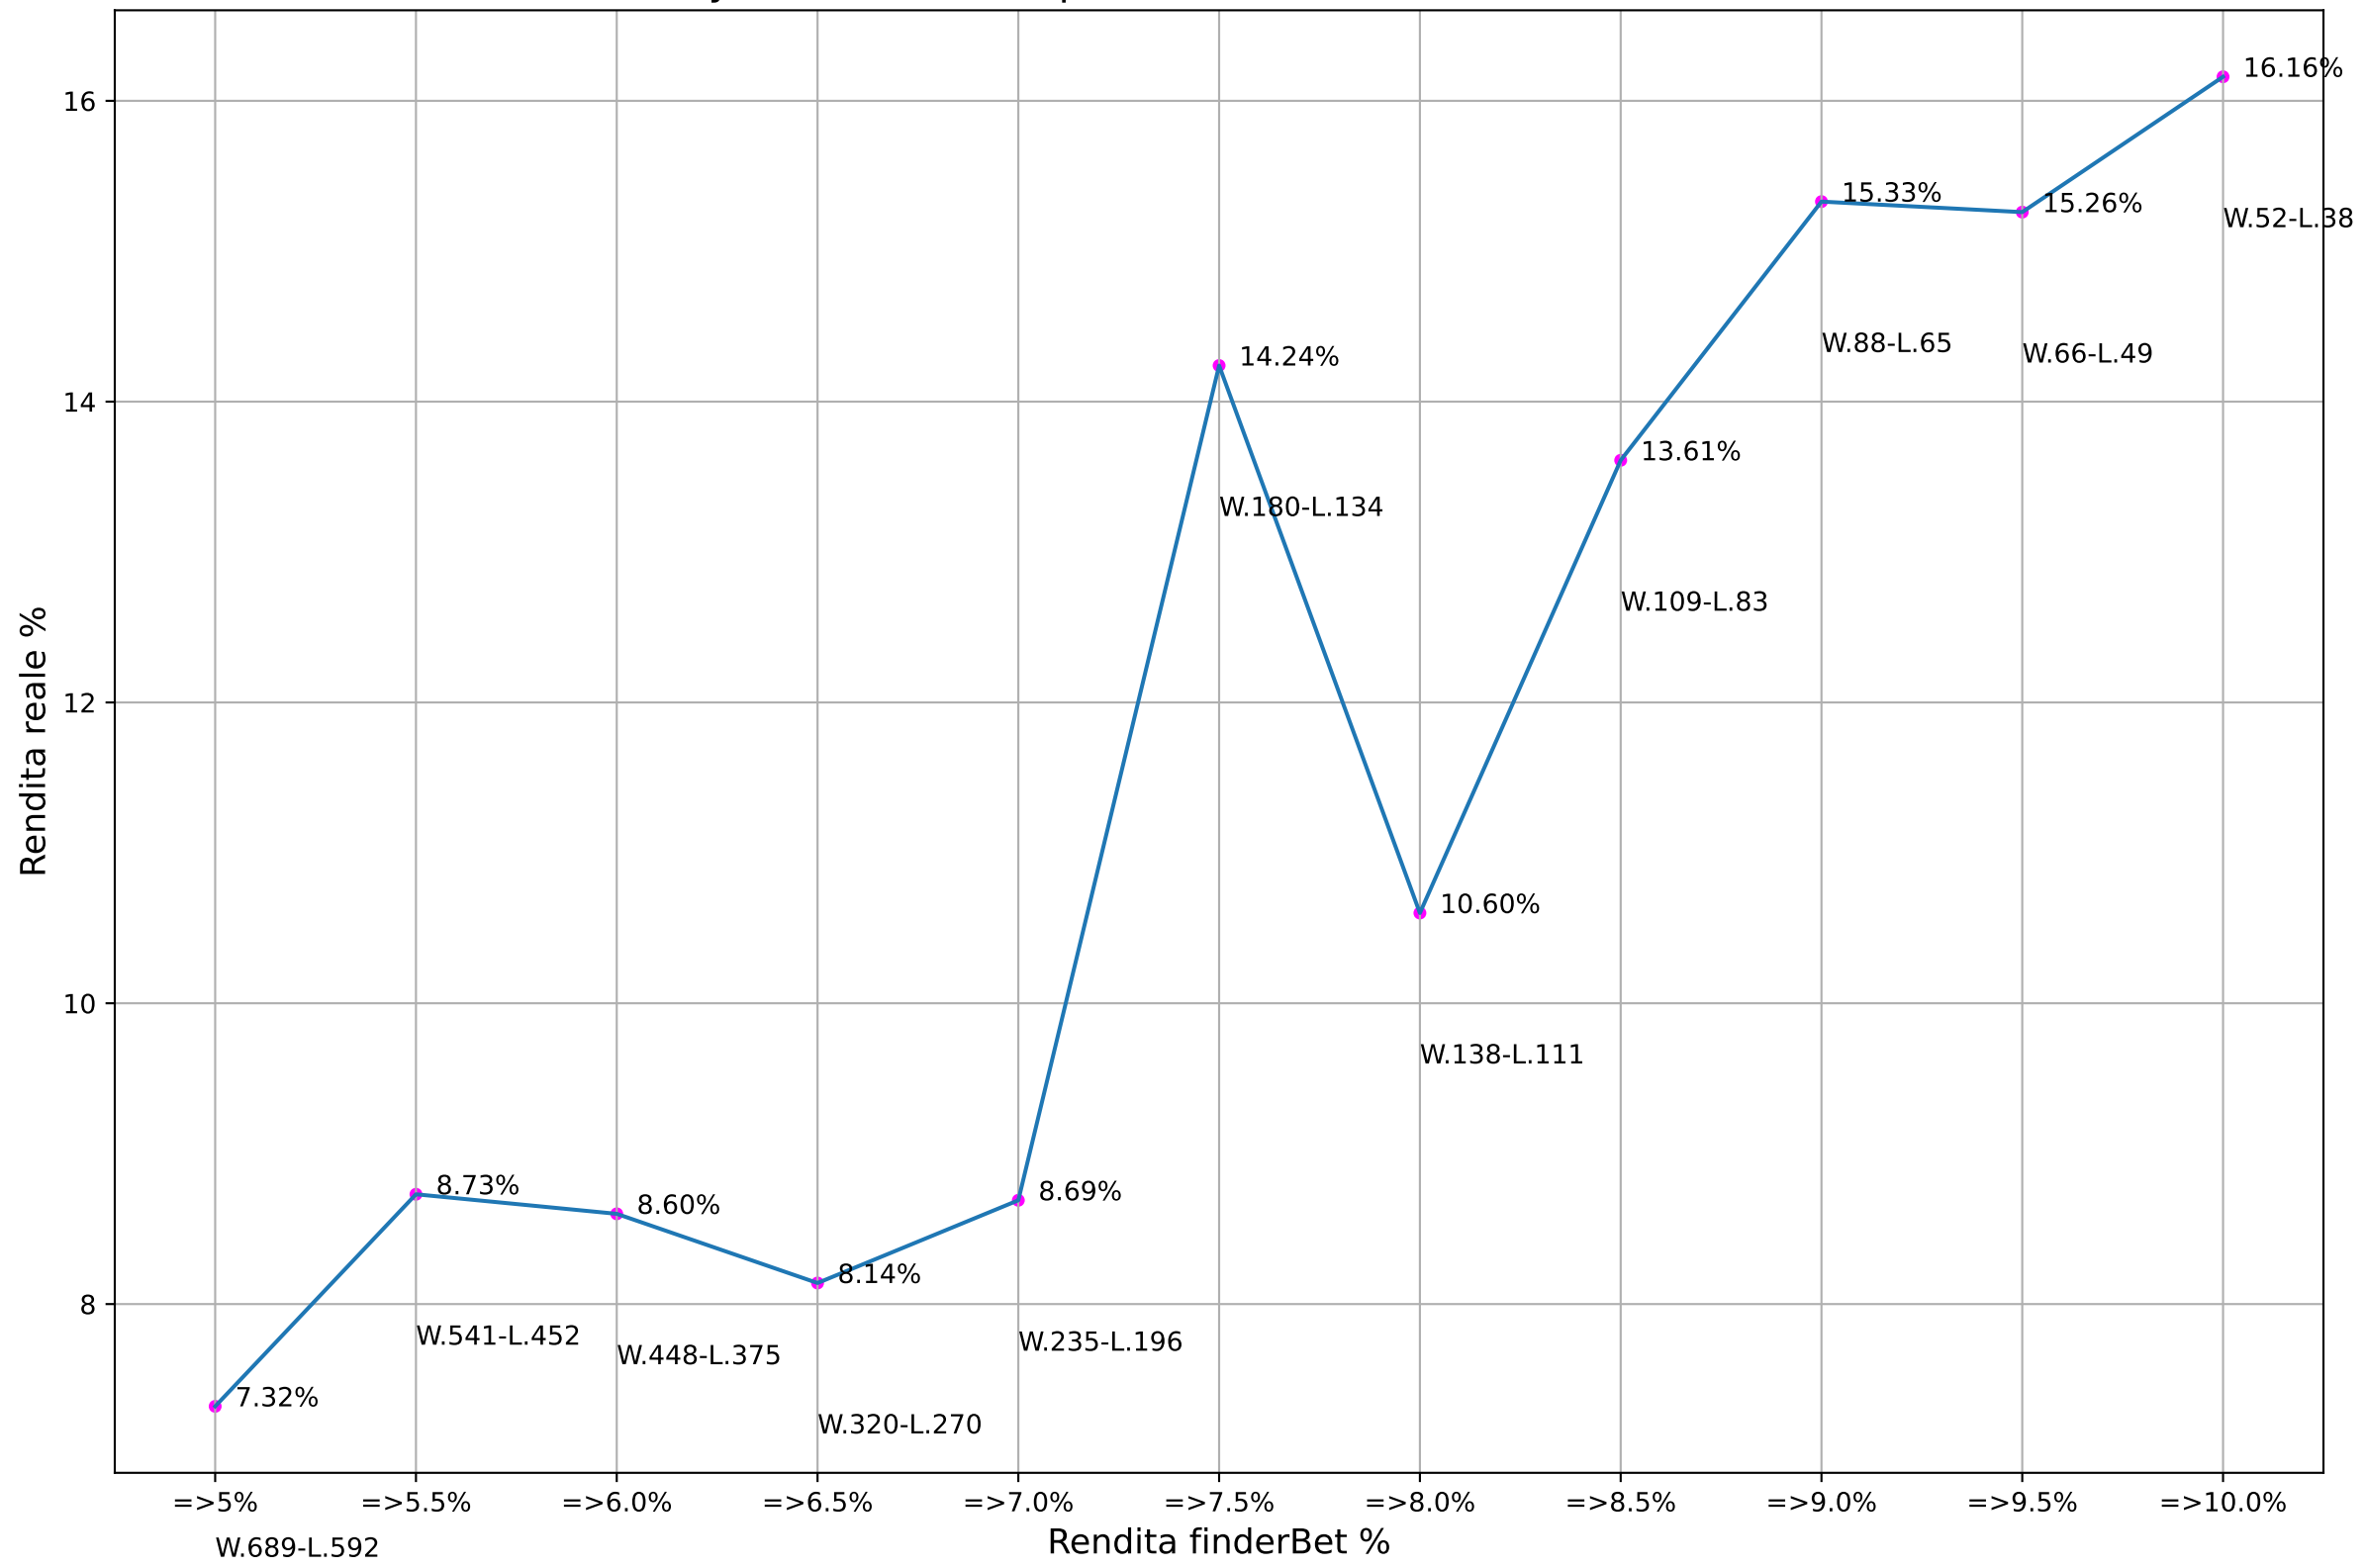

ValueBet stanleybetinfo - Fascia quote: 1.9-2.1 - Esaminate: 1281 su Totale: 28424

ValueBet stanleybetinfo - Fascia quote: 1.8-2.2 - Esaminate: 2701 su Totale: 28424

ValueBet stanleybetinfo - Fascia quote: 1.7-2.3 - Esaminate: 4102 su Totale: 28424

ValueBet stanleybetinfo - Fascia quote: 1.6-2.4 - Esaminate: 5188 su Totale: 28424

ValueBet stanleybetinfo - Fascia quote: 1.5-2.5 - Esaminate: 5602 su Totale: 28424