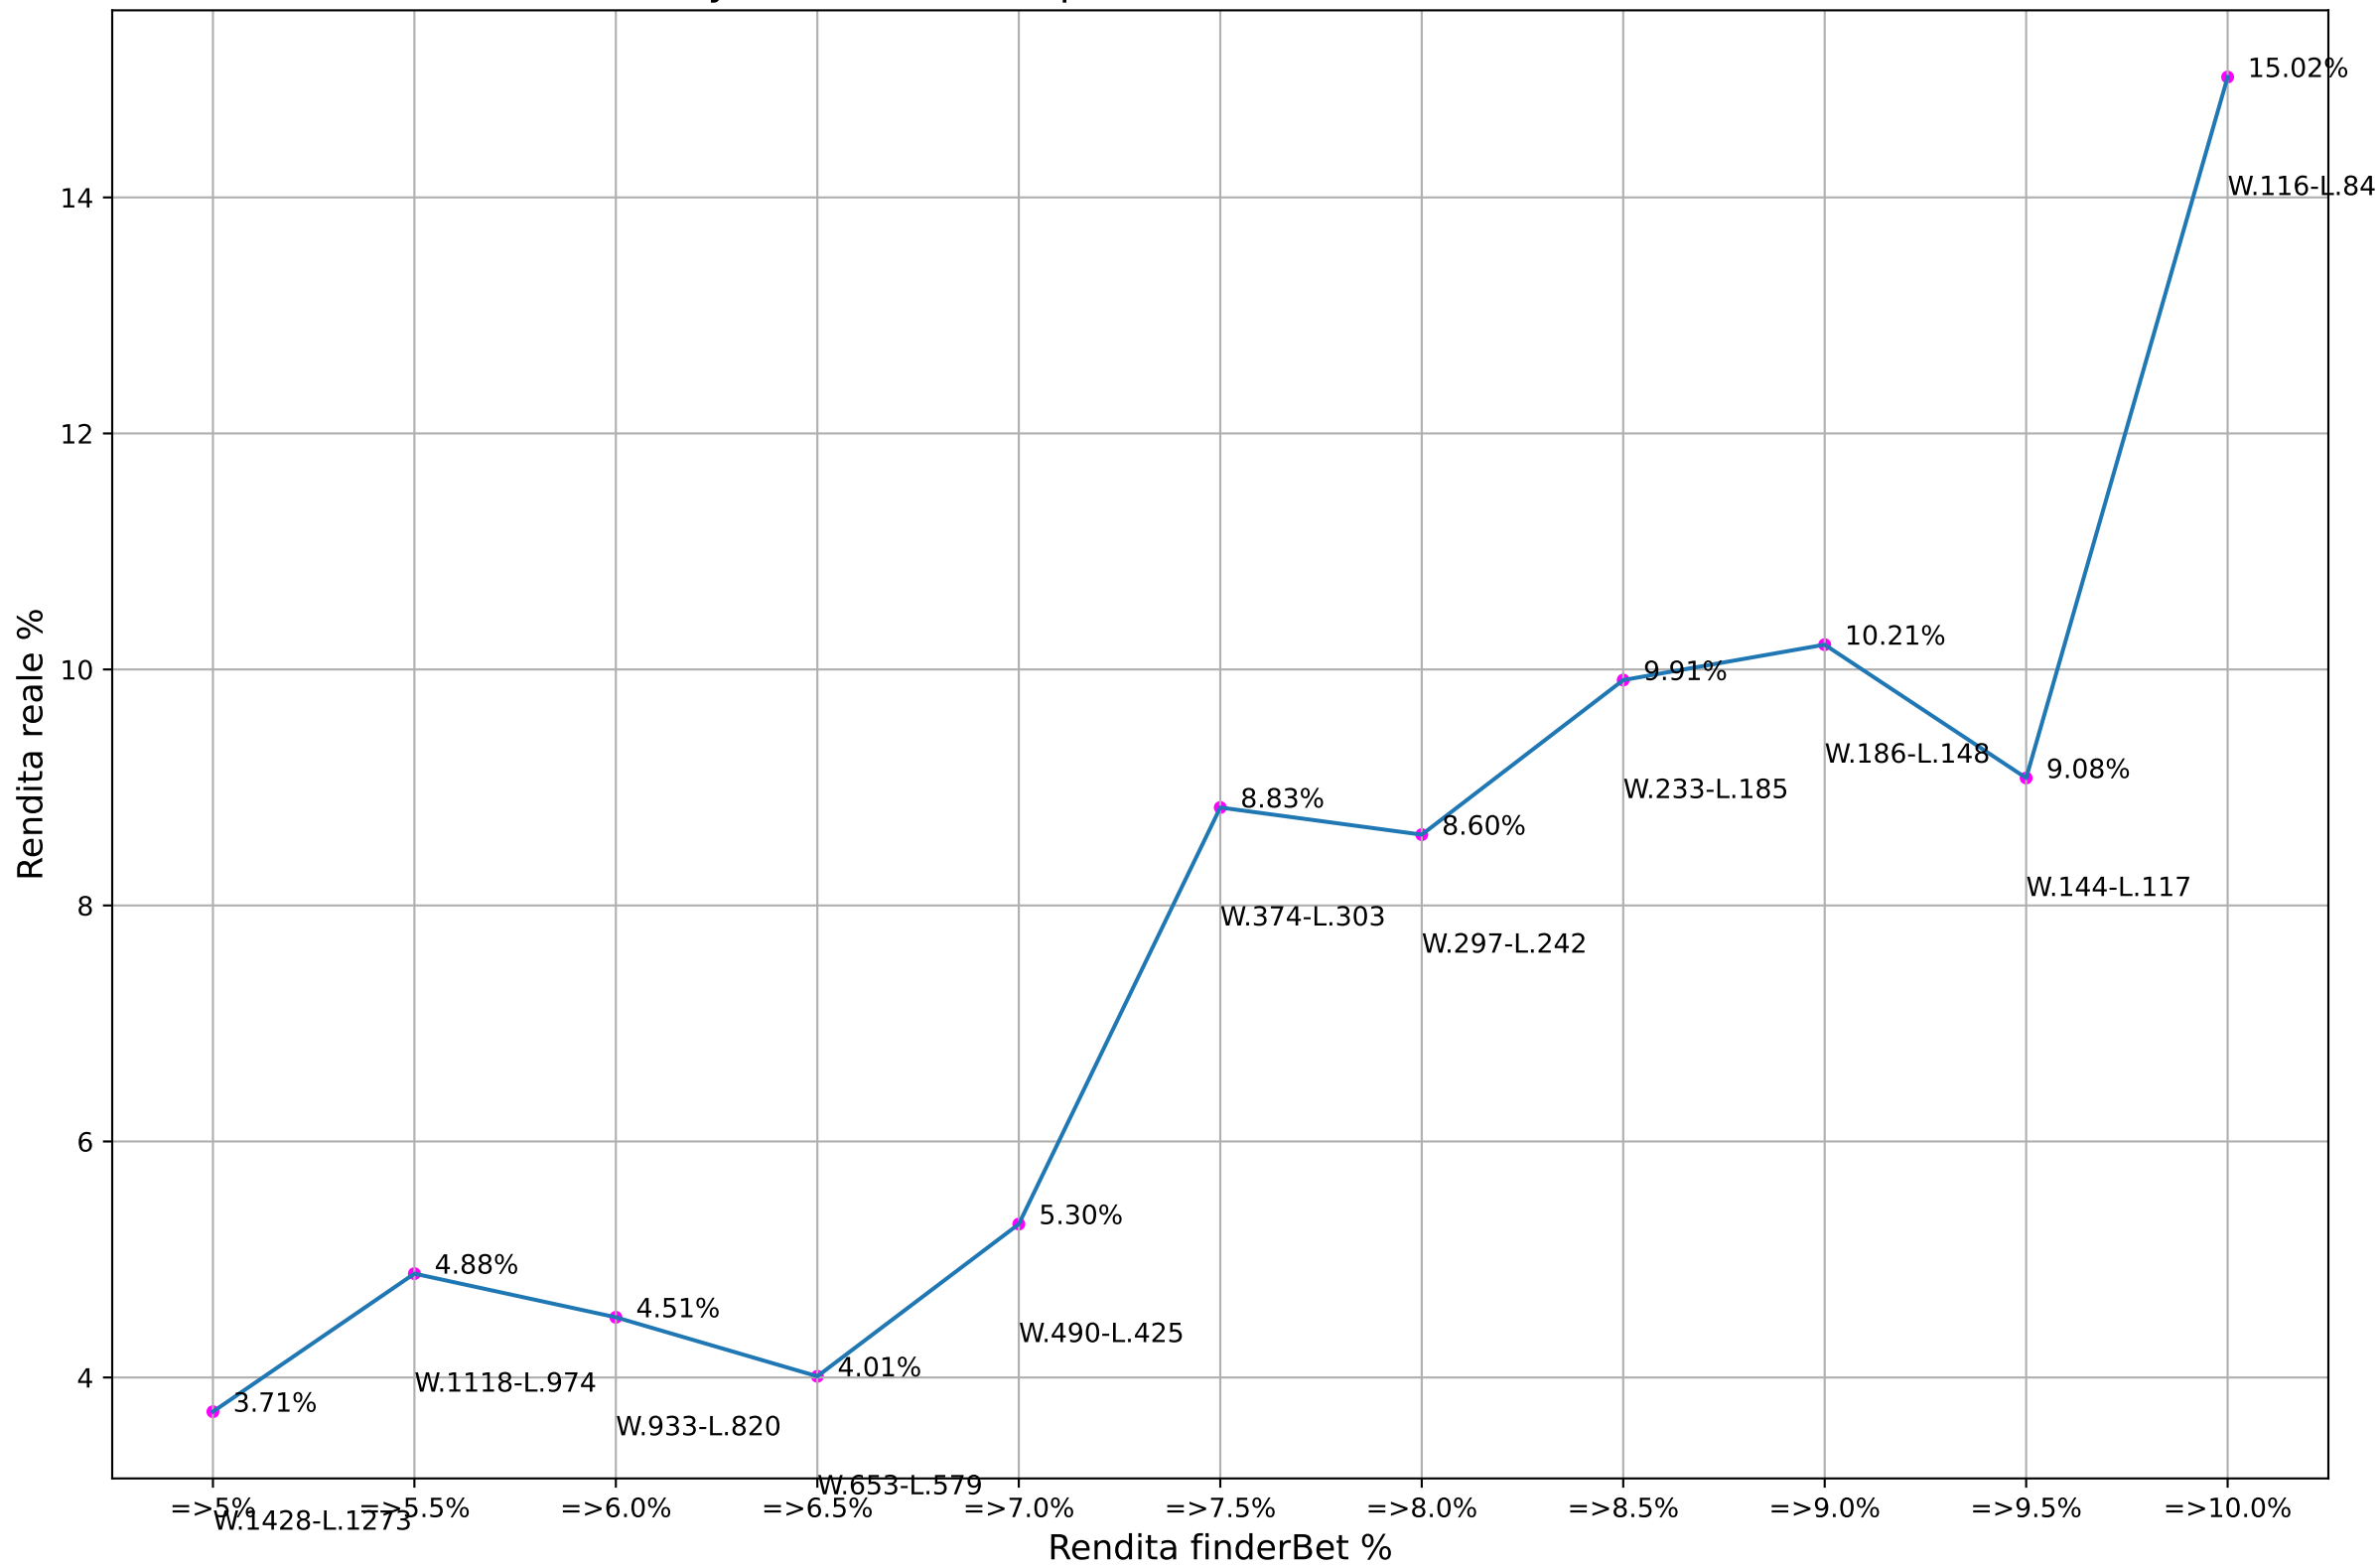

ValueBet stanleybetinfo - Fascia quote: 1.9-2.1 - Esaminate: 1281 su Totale: 28424

ValueBet stanleybetinfo - Fascia quote: 1.8-2.2 - Esaminate: 2701 su Totale: 28424

ValueBet stanleybetinfo - Fascia quote: 1.7-2.3 - Esaminate: 4102 su Totale: 28424

ValueBet stanleybetinfo - Fascia quote: 1.6-2.4 - Esaminate: 5188 su Totale: 28424

ValueBet stanleybetinfo - Fascia quote: 1.5-2.5 - Esaminate: 5602 su Totale: 28424