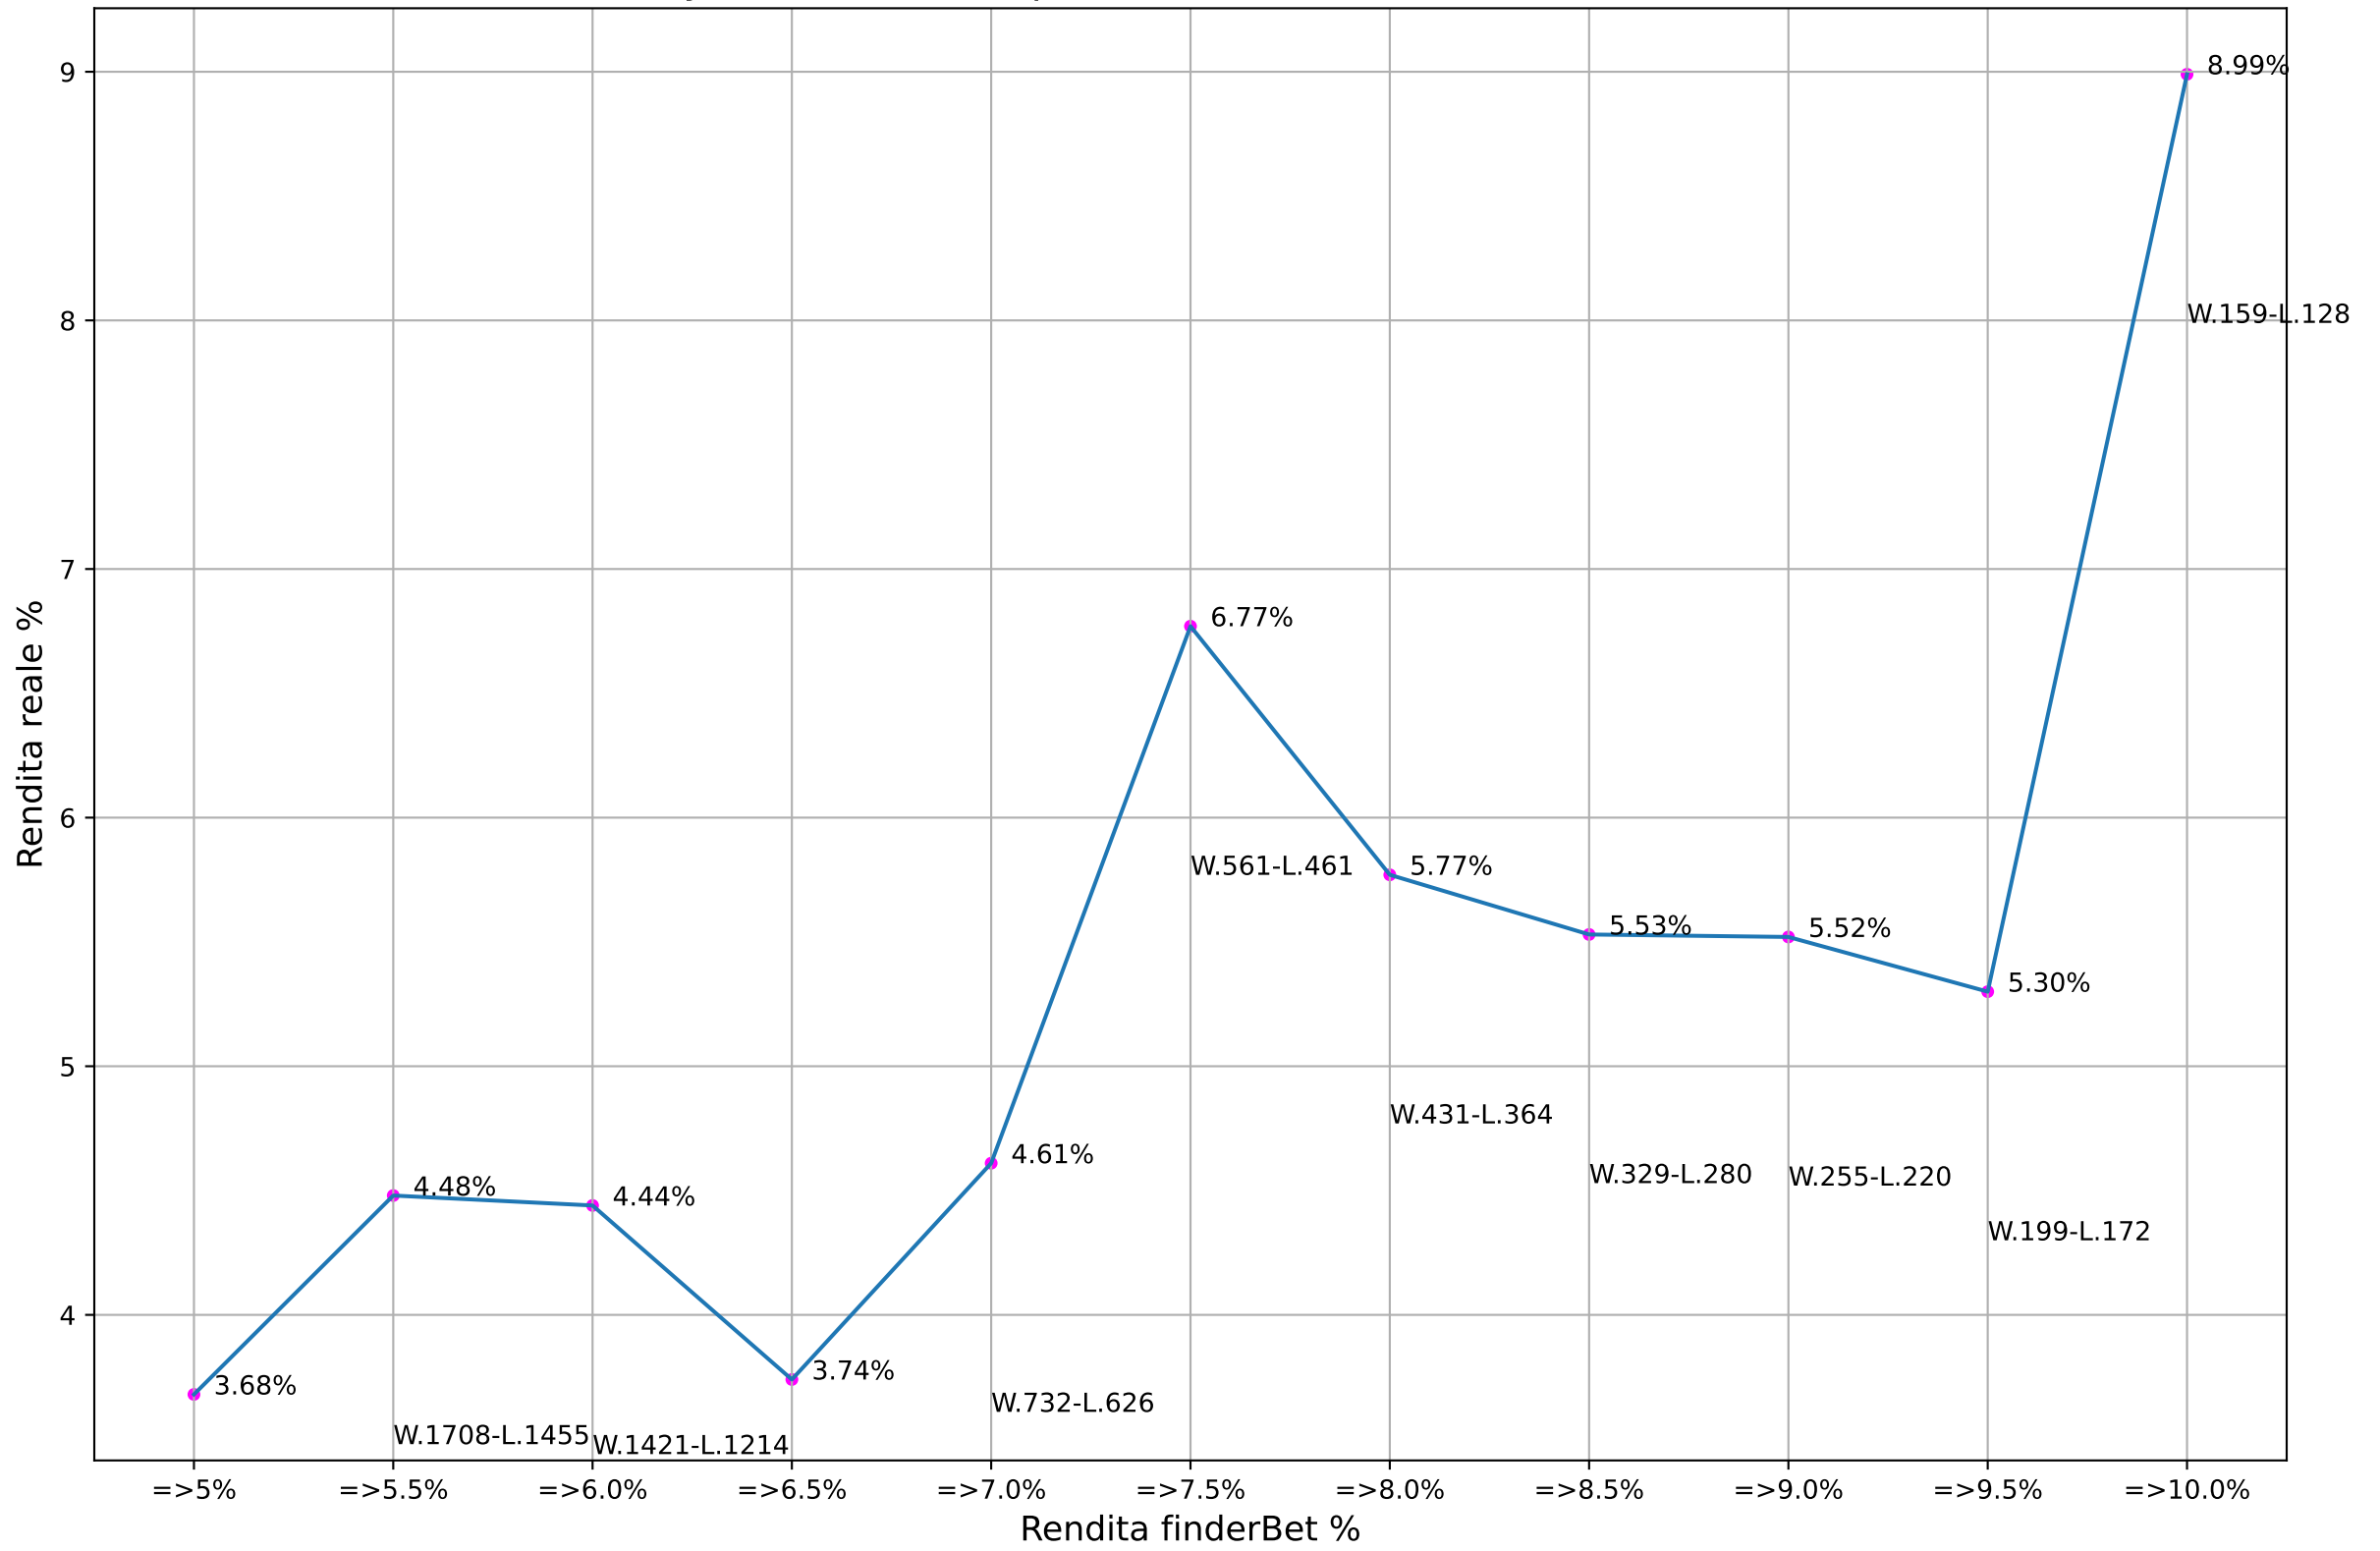

ValueBet stanleybetinfo - Fascia quote: 1.9-2.1 - Esaminate: 1281 su Totale: 28424

ValueBet stanleybetinfo - Fascia quote: 1.8-2.2 - Esaminate: 2701 su Totale: 28424

ValueBet stanleybetinfo - Fascia quote: 1.7-2.3 - Esaminate: 4102 su Totale: 28424

ValueBet stanleybetinfo - Fascia quote: 1.6-2.4 - Esaminate: 5188 su Totale: 28424

ValueBet stanleybetinfo - Fascia quote: 1.5-2.5 - Esaminate: 5602 su Totale: 28424