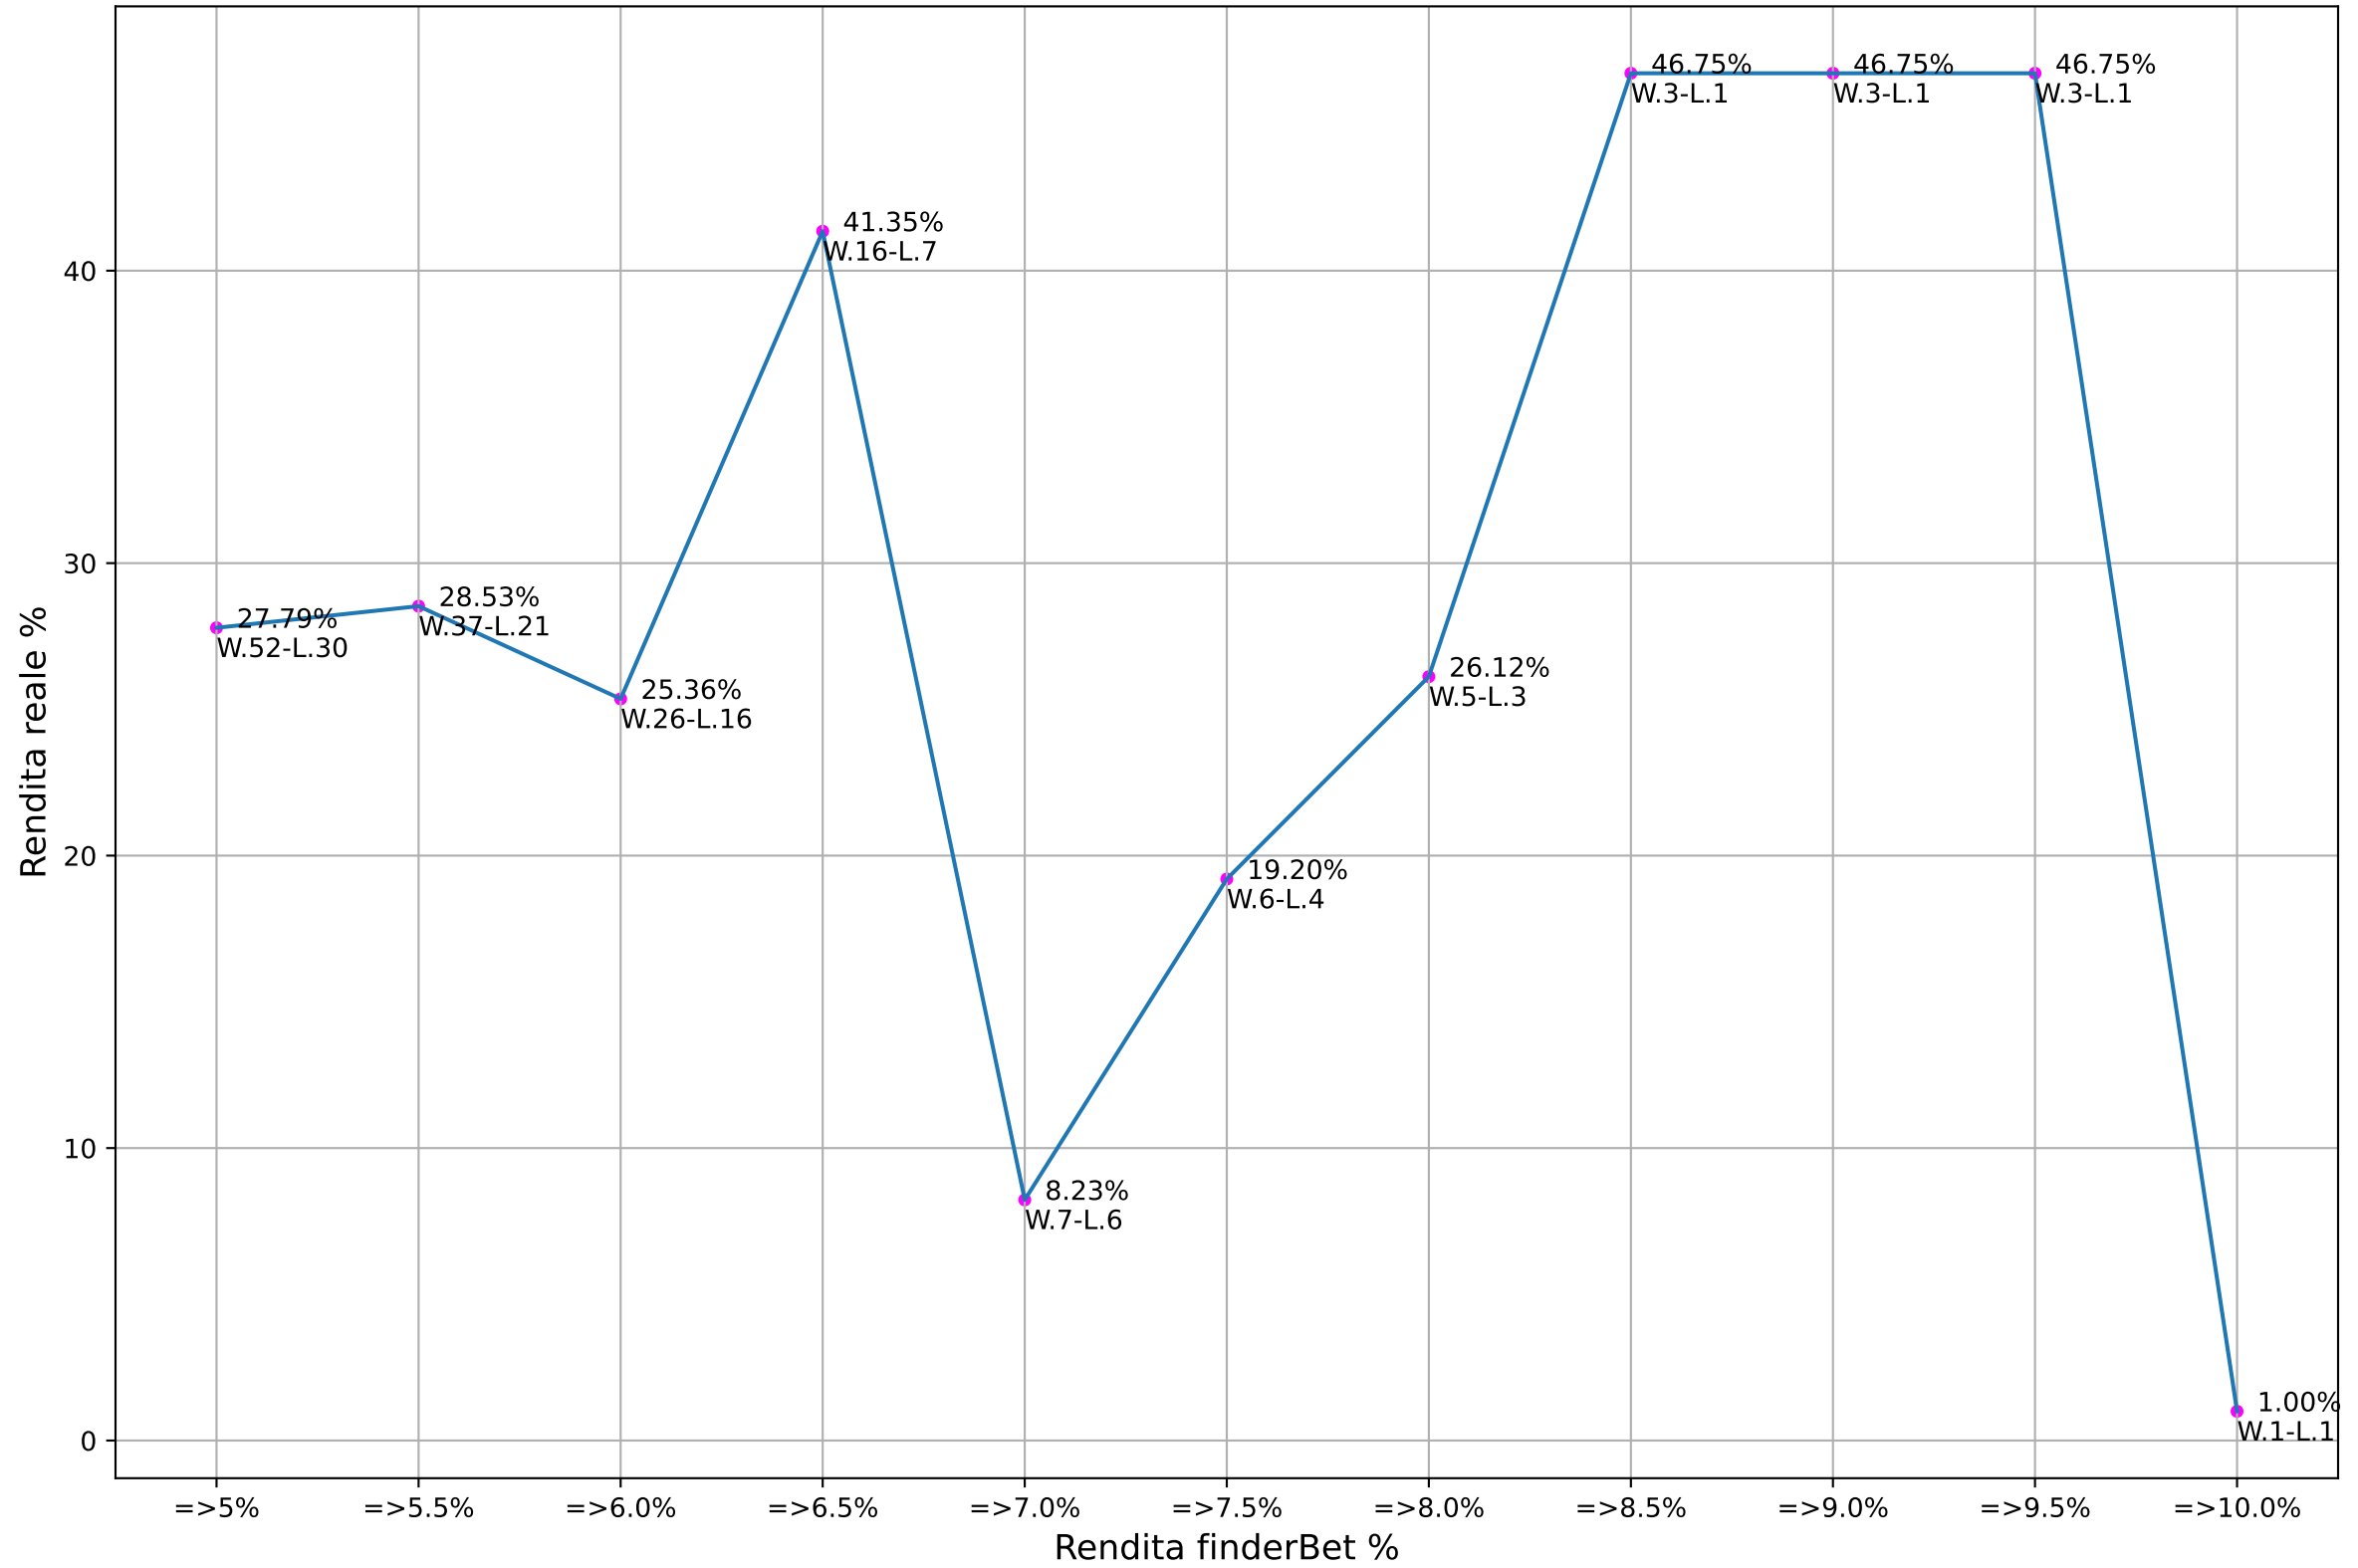

ValueBet unibet - Fascia quote: 1.9-2.1 - Esaminate: 36 su Totale: 20363

ValueBet unibet - Fascia quote: 1.8-2.2 - Esaminate: 63 su Totale: 20363

ValueBet unibet - Fascia quote: 1.7-2.3 - Esaminate: 82 su Totale: 20363

ValueBet unibet - Fascia quote: 1.6-2.4 - Esaminate: 107 su Totale: 20363

ValueBet unibet - Fascia quote: 1.5-2.5 - Esaminate: 112 su Totale: 20363