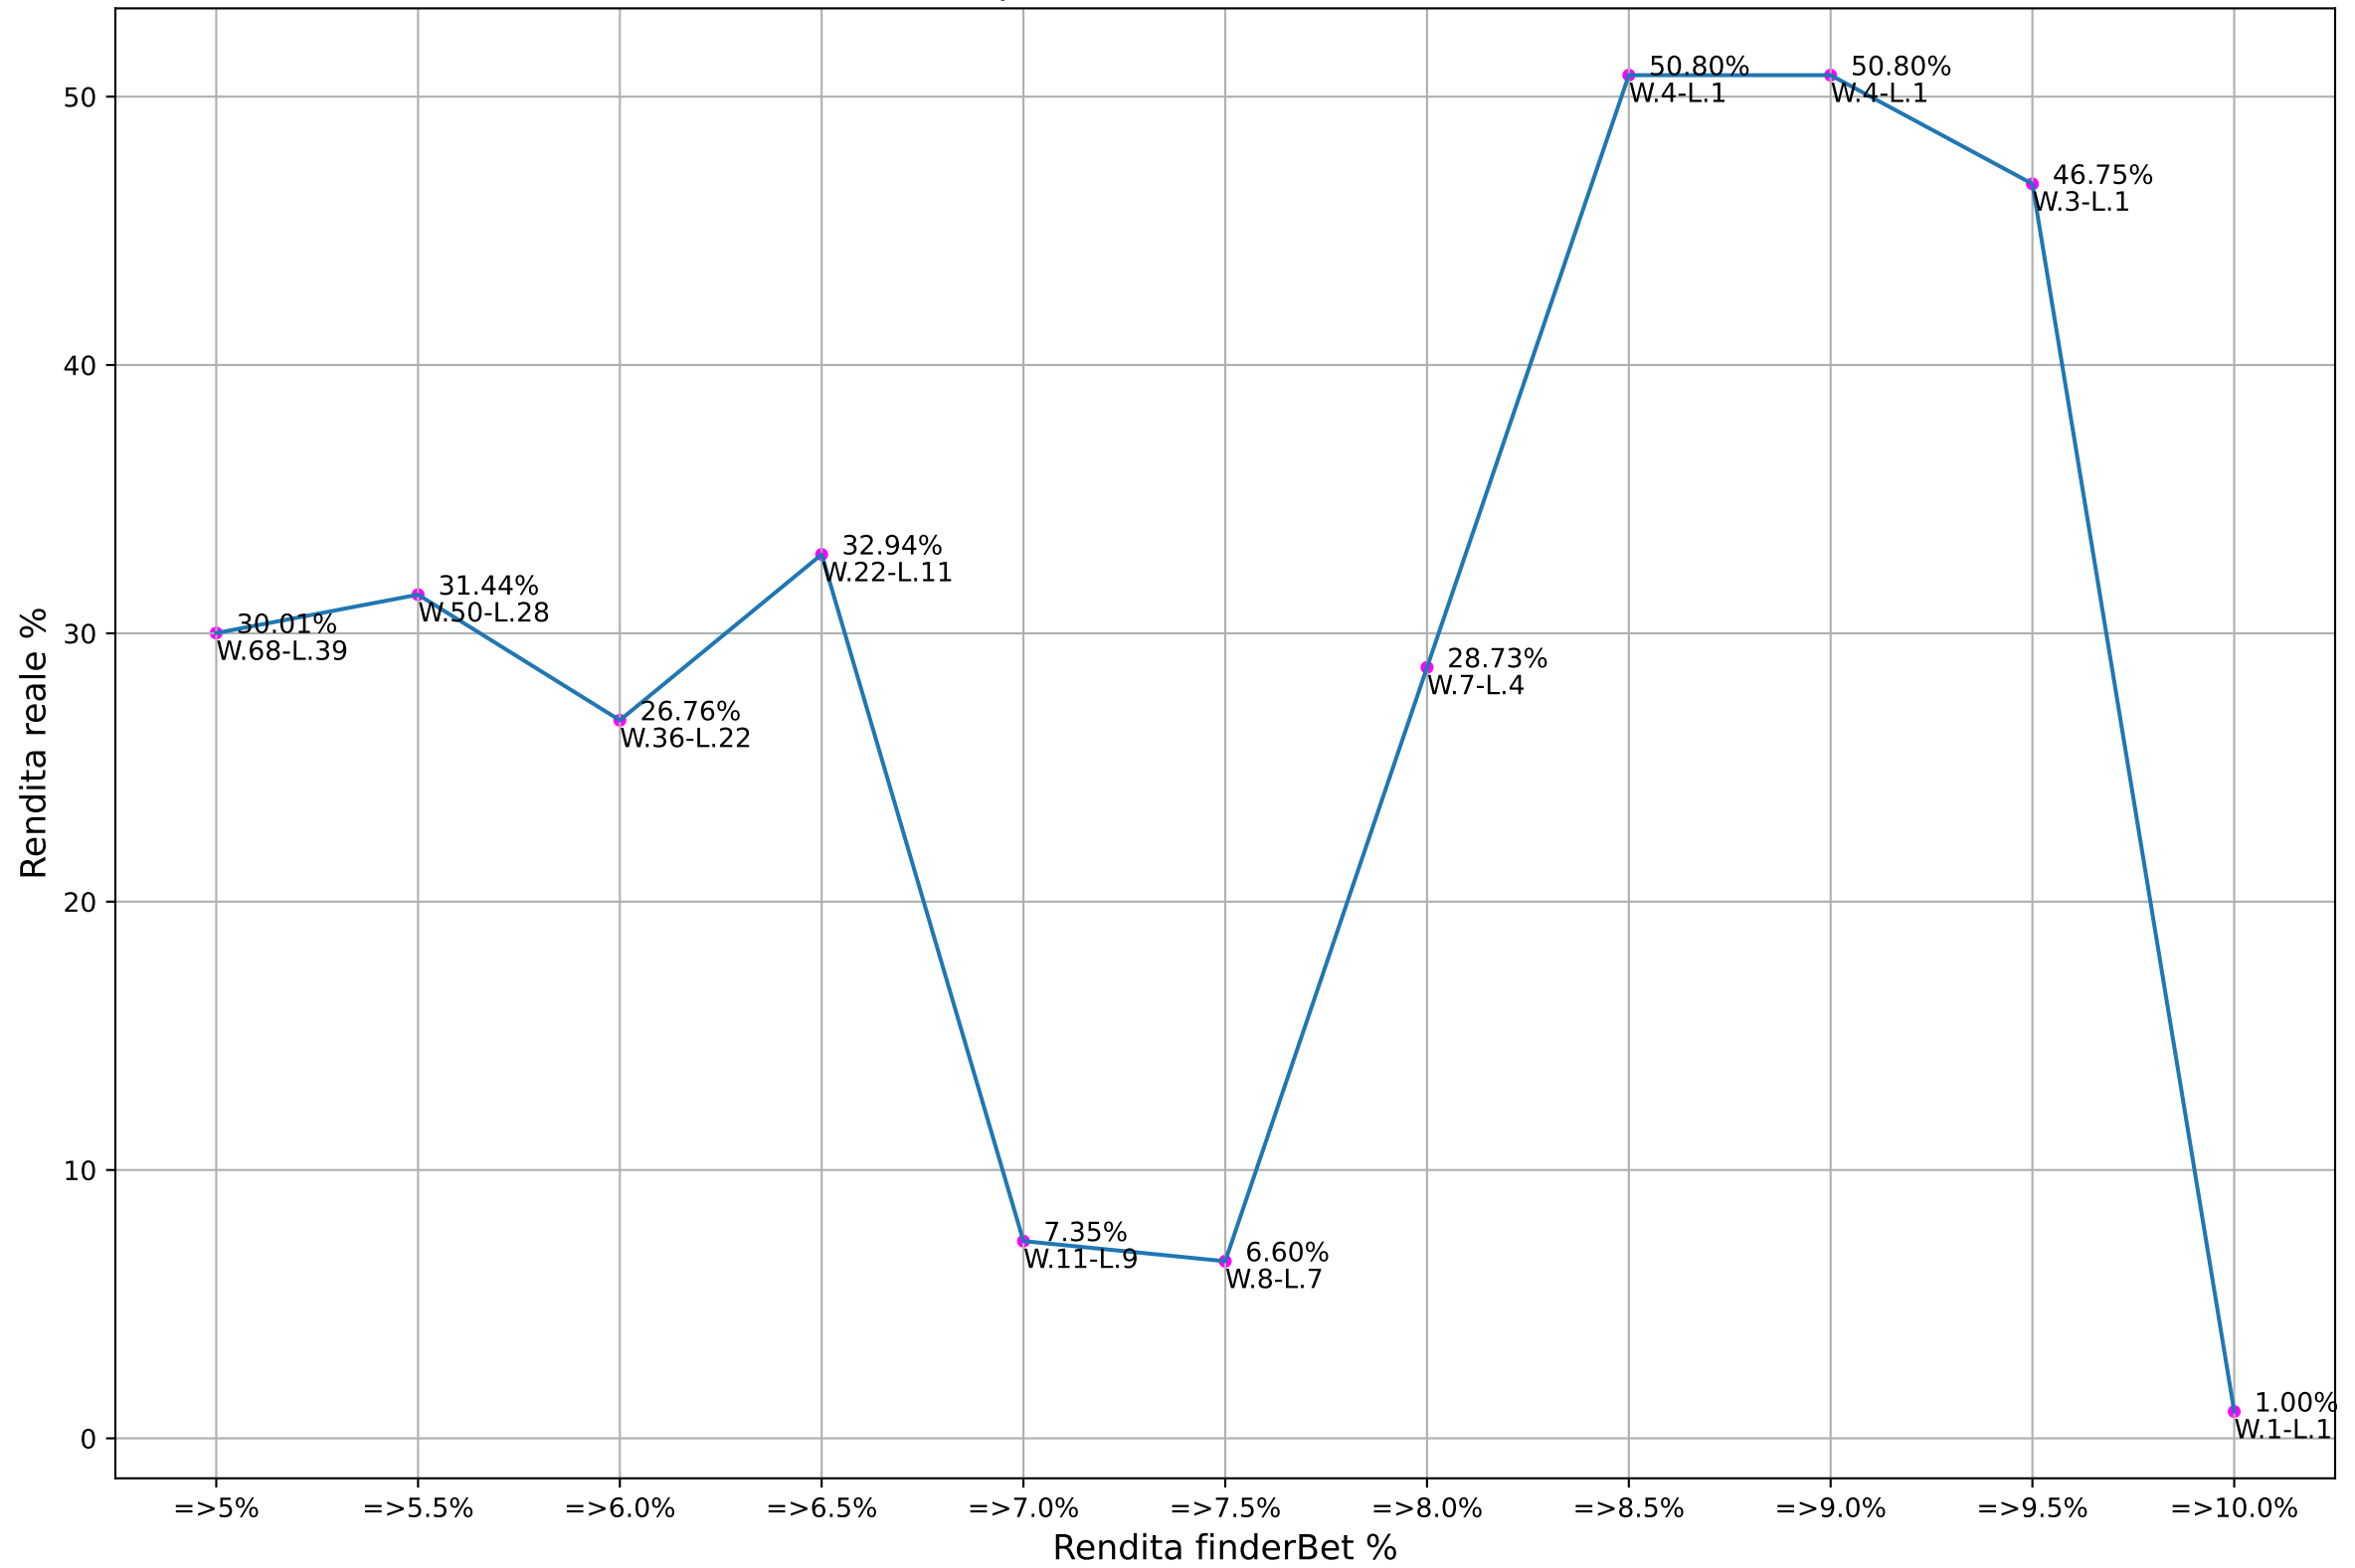

ValueBet unibet - Fascia quote: 1.9-2.1 - Esaminate: 36 su Totale: 20363

ValueBet unibet - Fascia quote: 1.8-2.2 - Esaminate: 63 su Totale: 20363

ValueBet unibet - Fascia quote: 1.7-2.3 - Esaminate: 82 su Totale: 20363

ValueBet unibet - Fascia quote: 1.6-2.4 - Esaminate: 107 su Totale: 20363

ValueBet unibet - Fascia quote: 1.5-2.5 - Esaminate: 112 su Totale: 20363