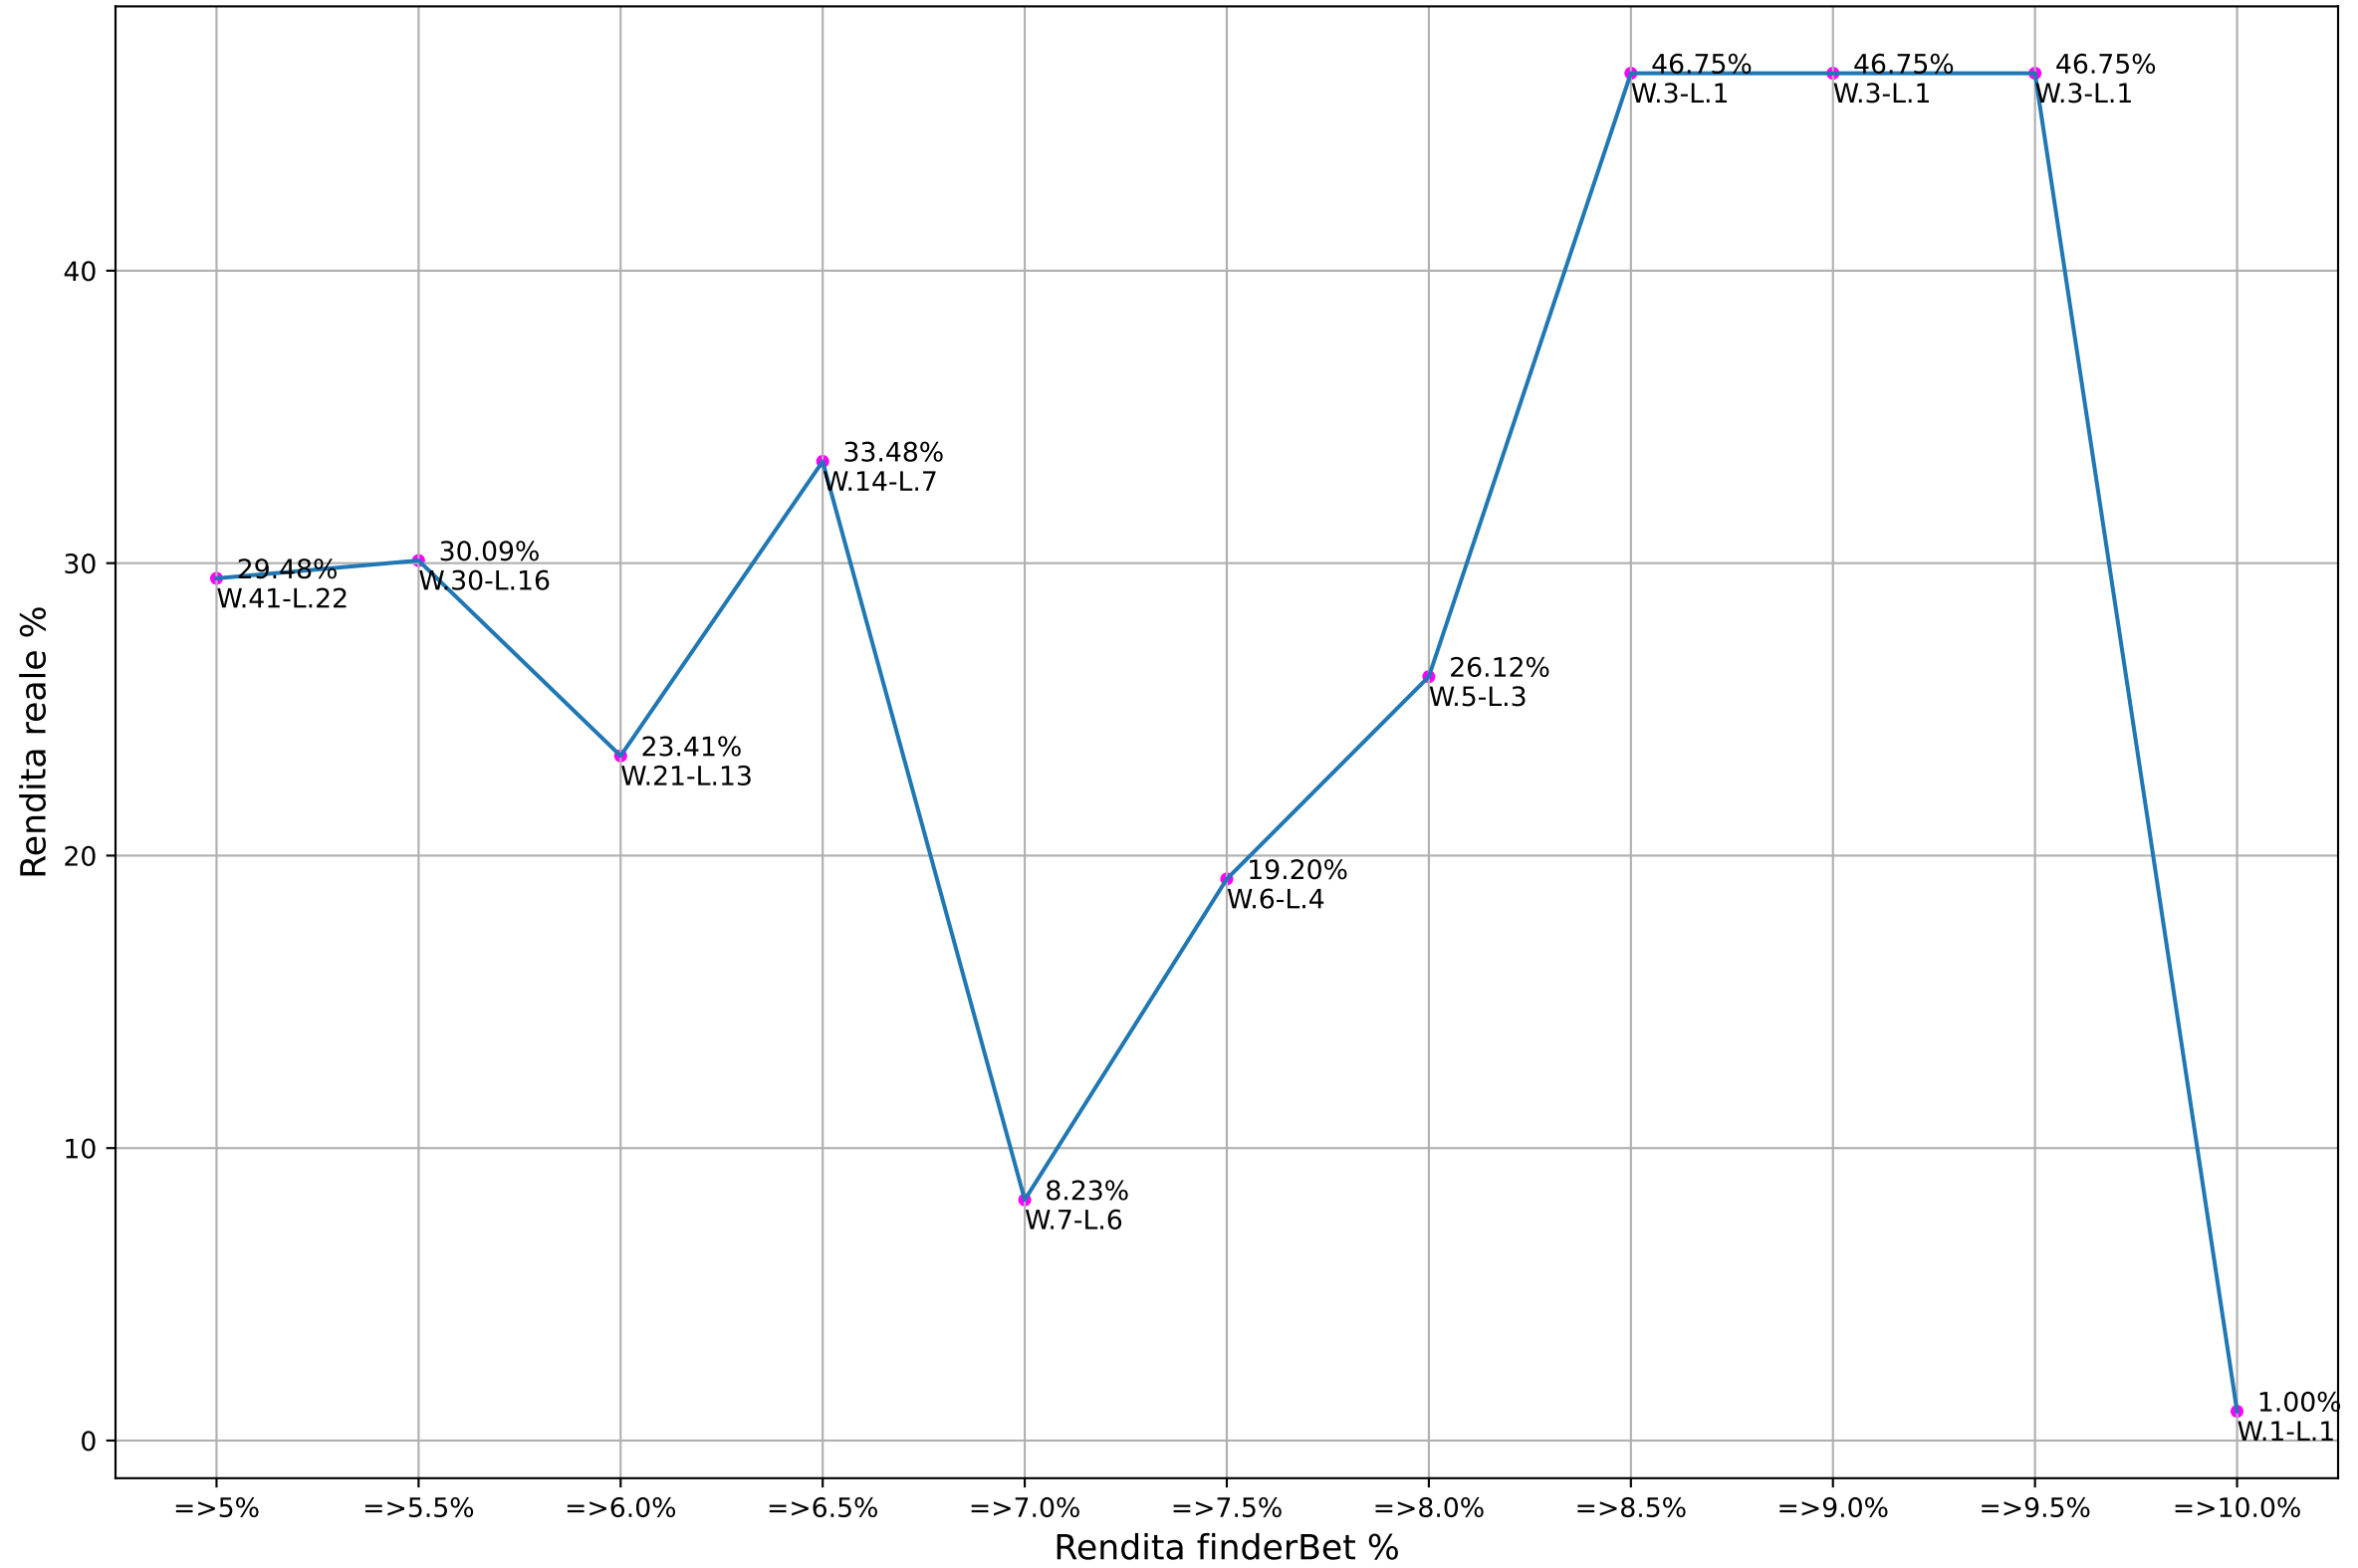

ValueBet unibet - Fascia quote: 1.9-2.1 - Esaminate: 36 su Totale: 20363

ValueBet unibet - Fascia quote: 1.8-2.2 - Esaminate: 63 su Totale: 20363

ValueBet unibet - Fascia quote: 1.7-2.3 - Esaminate: 82 su Totale: 20363

ValueBet unibet - Fascia quote: 1.6-2.4 - Esaminate: 107 su Totale: 20363

ValueBet unibet - Fascia quote: 1.5-2.5 - Esaminate: 112 su Totale: 20363