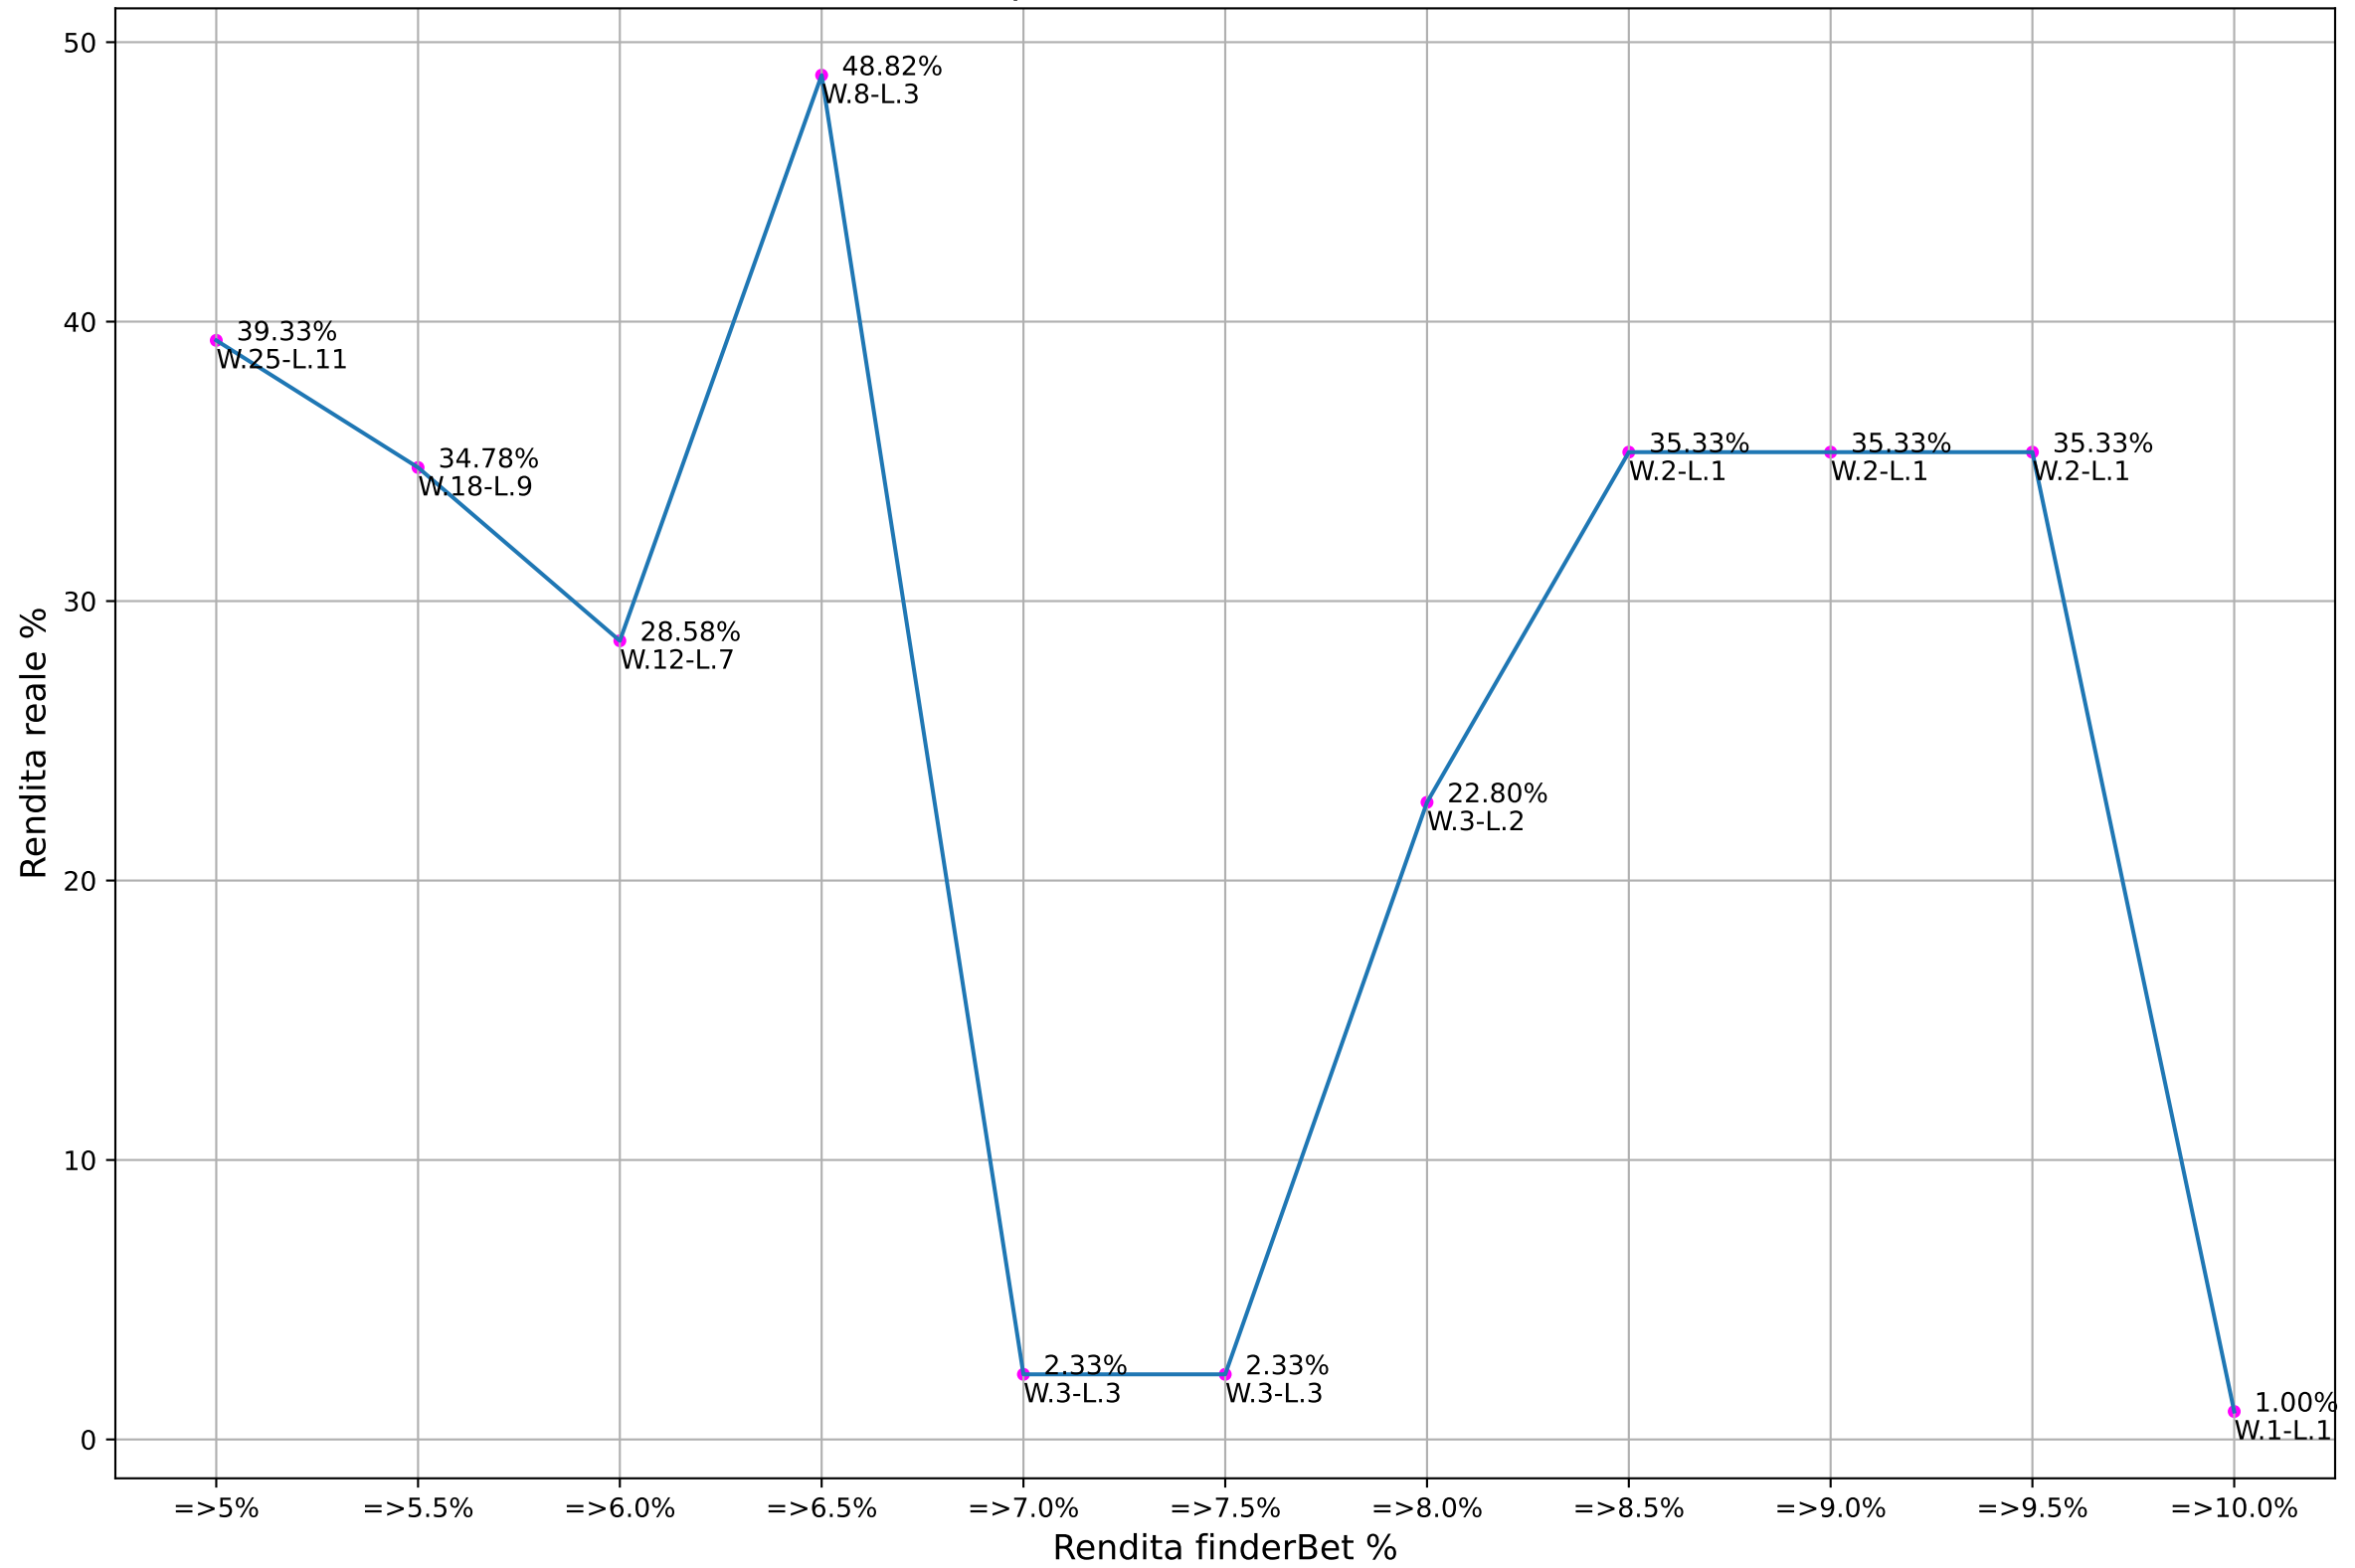

ValueBet unibet - Fascia quote: 1.9-2.1 - Esaminate: 36 su Totale: 20363

ValueBet unibet - Fascia quote: 1.8-2.2 - Esaminate: 63 su Totale: 20363

ValueBet unibet - Fascia quote: 1.7-2.3 - Esaminate: 82 su Totale: 20363

ValueBet unibet - Fascia quote: 1.6-2.4 - Esaminate: 107 su Totale: 20363

ValueBet unibet - Fascia quote: 1.5-2.5 - Esaminate: 112 su Totale: 20363