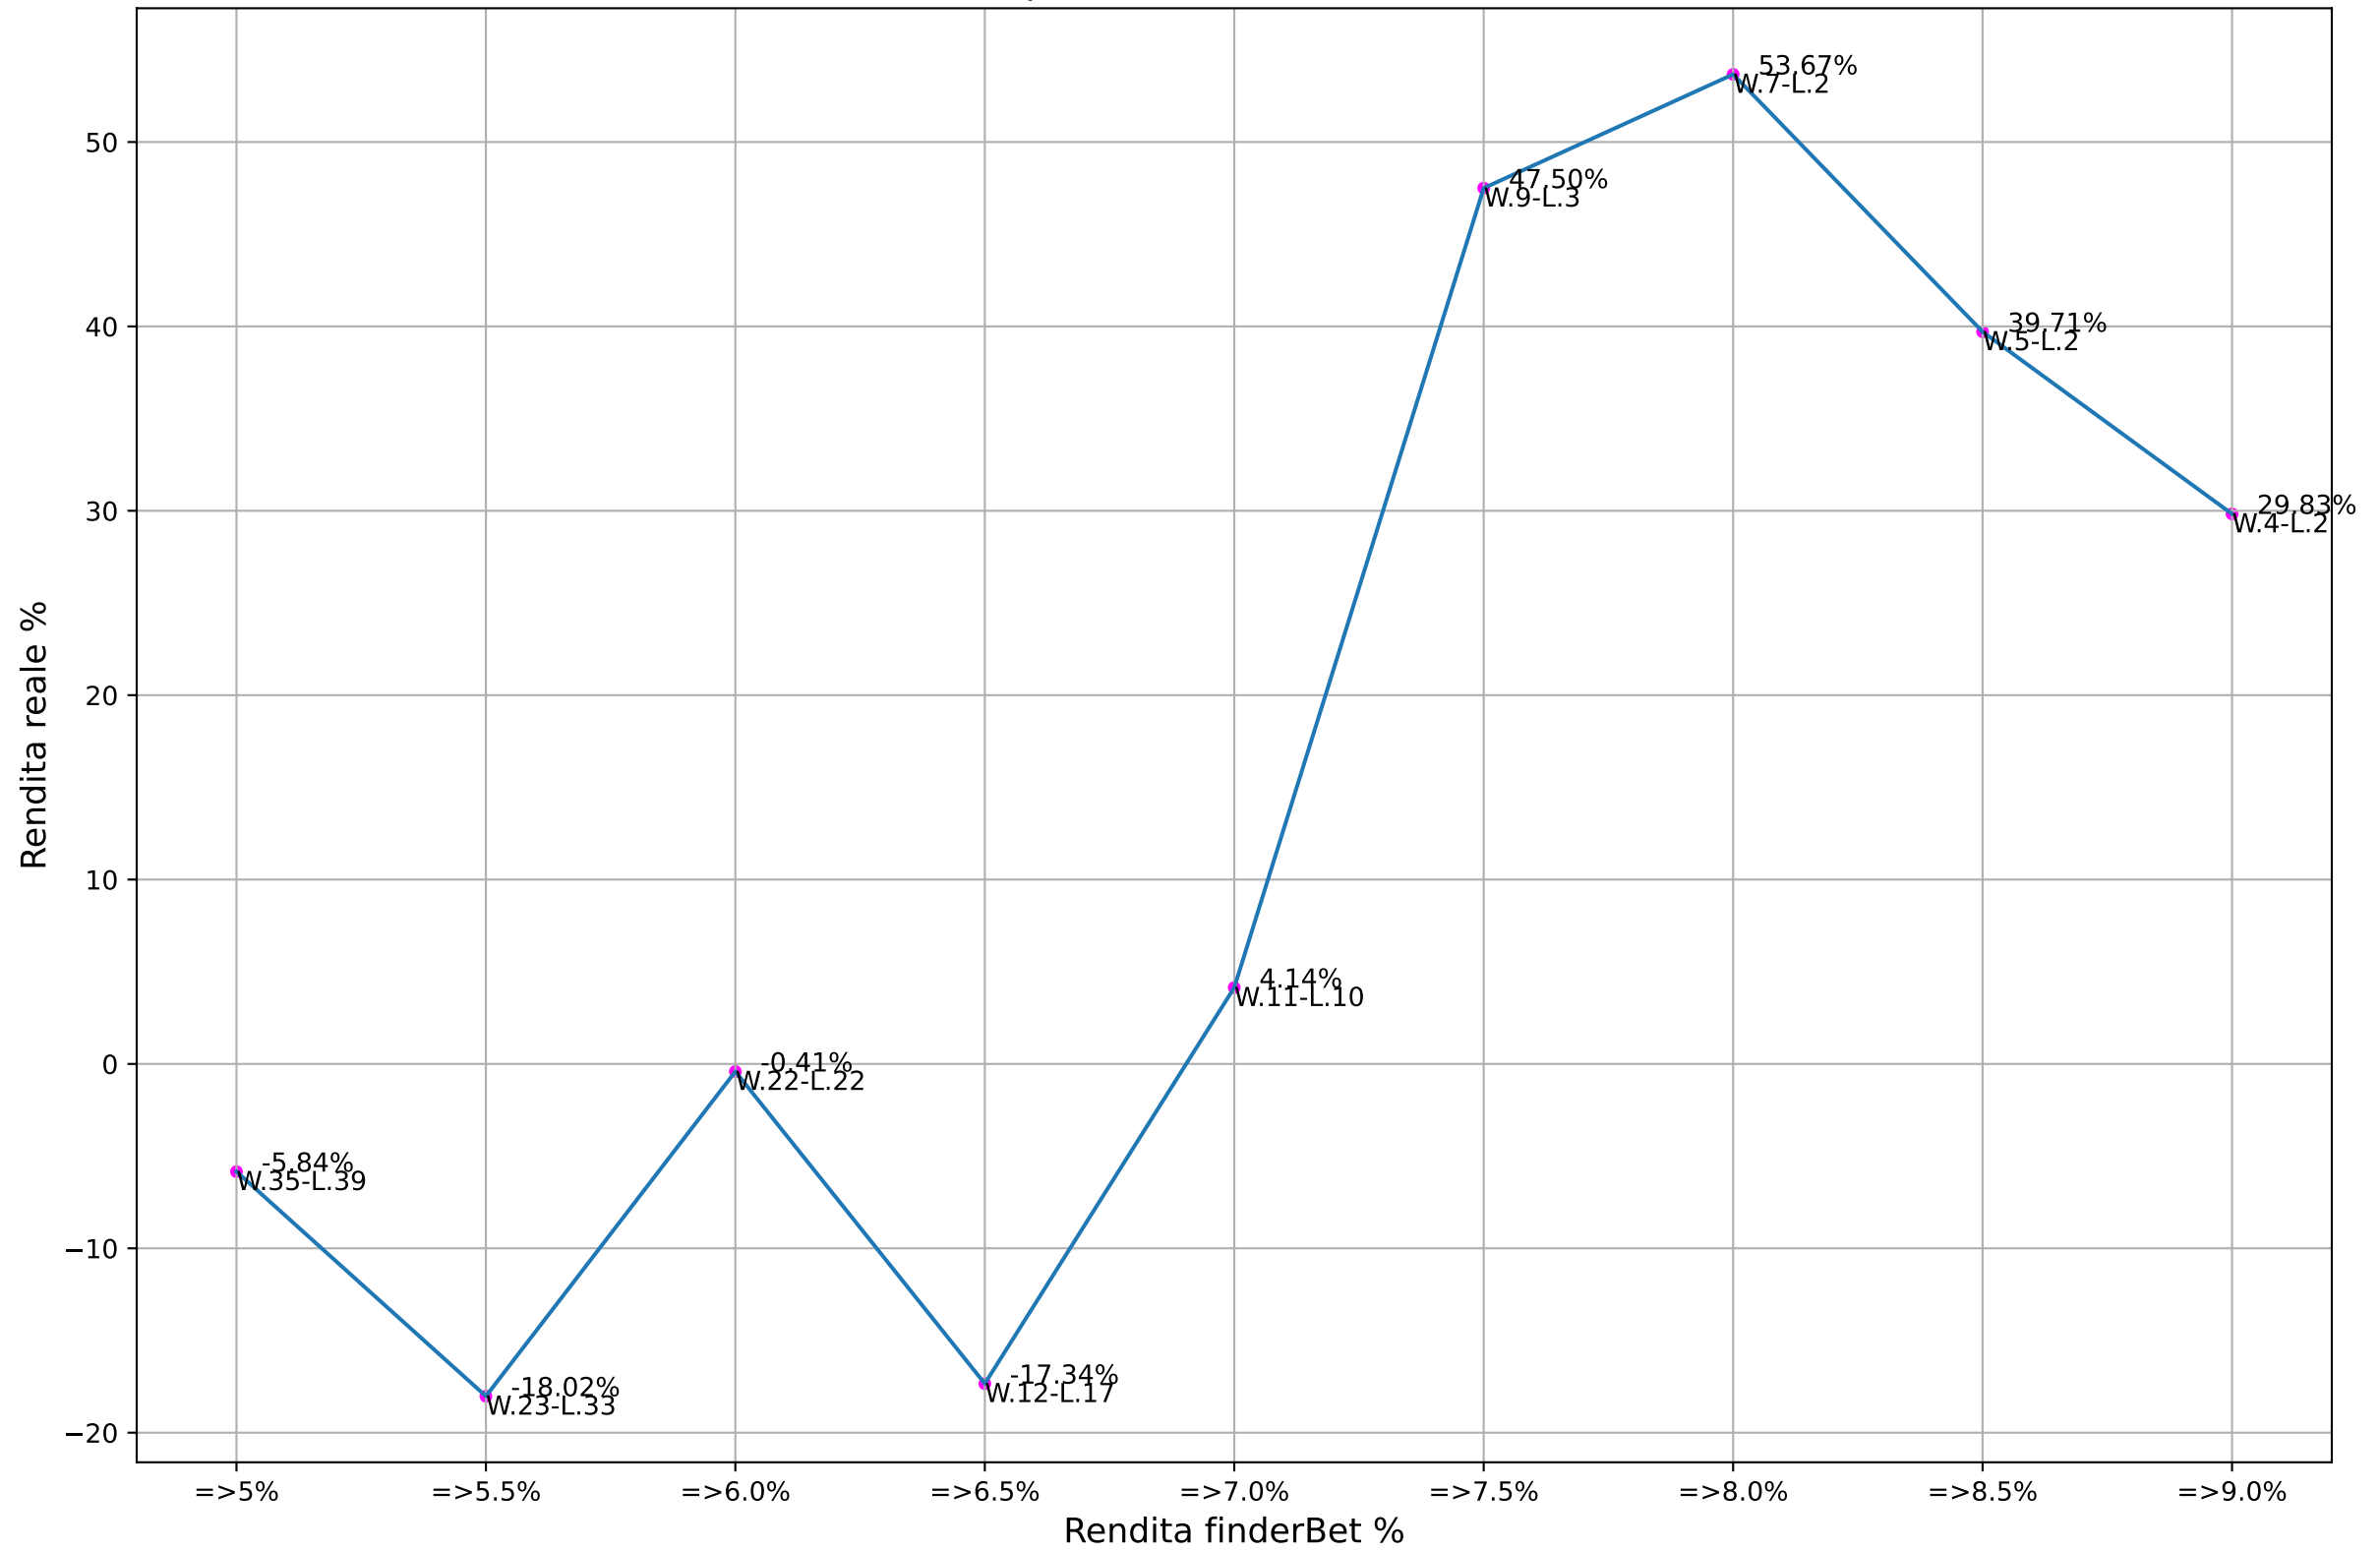

ValueBet vincitu - Fascia quote: 1.9-2.1 - Esaminate: 74 su Totale: 28424

ValueBet vincitu - Fascia quote: 1.8-2.2 - Esaminate: 164 su Totale: 28424

ValueBet vincitu - Fascia quote: 1.7-2.3 - Esaminate: 256 su Totale: 28424

ValueBet vincitu - Fascia quote: 1.6-2.4 - Esaminate: 310 su Totale: 28424

ValueBet vincitu - Fascia quote: 1.5-2.5 - Esaminate: 324 su Totale: 28424