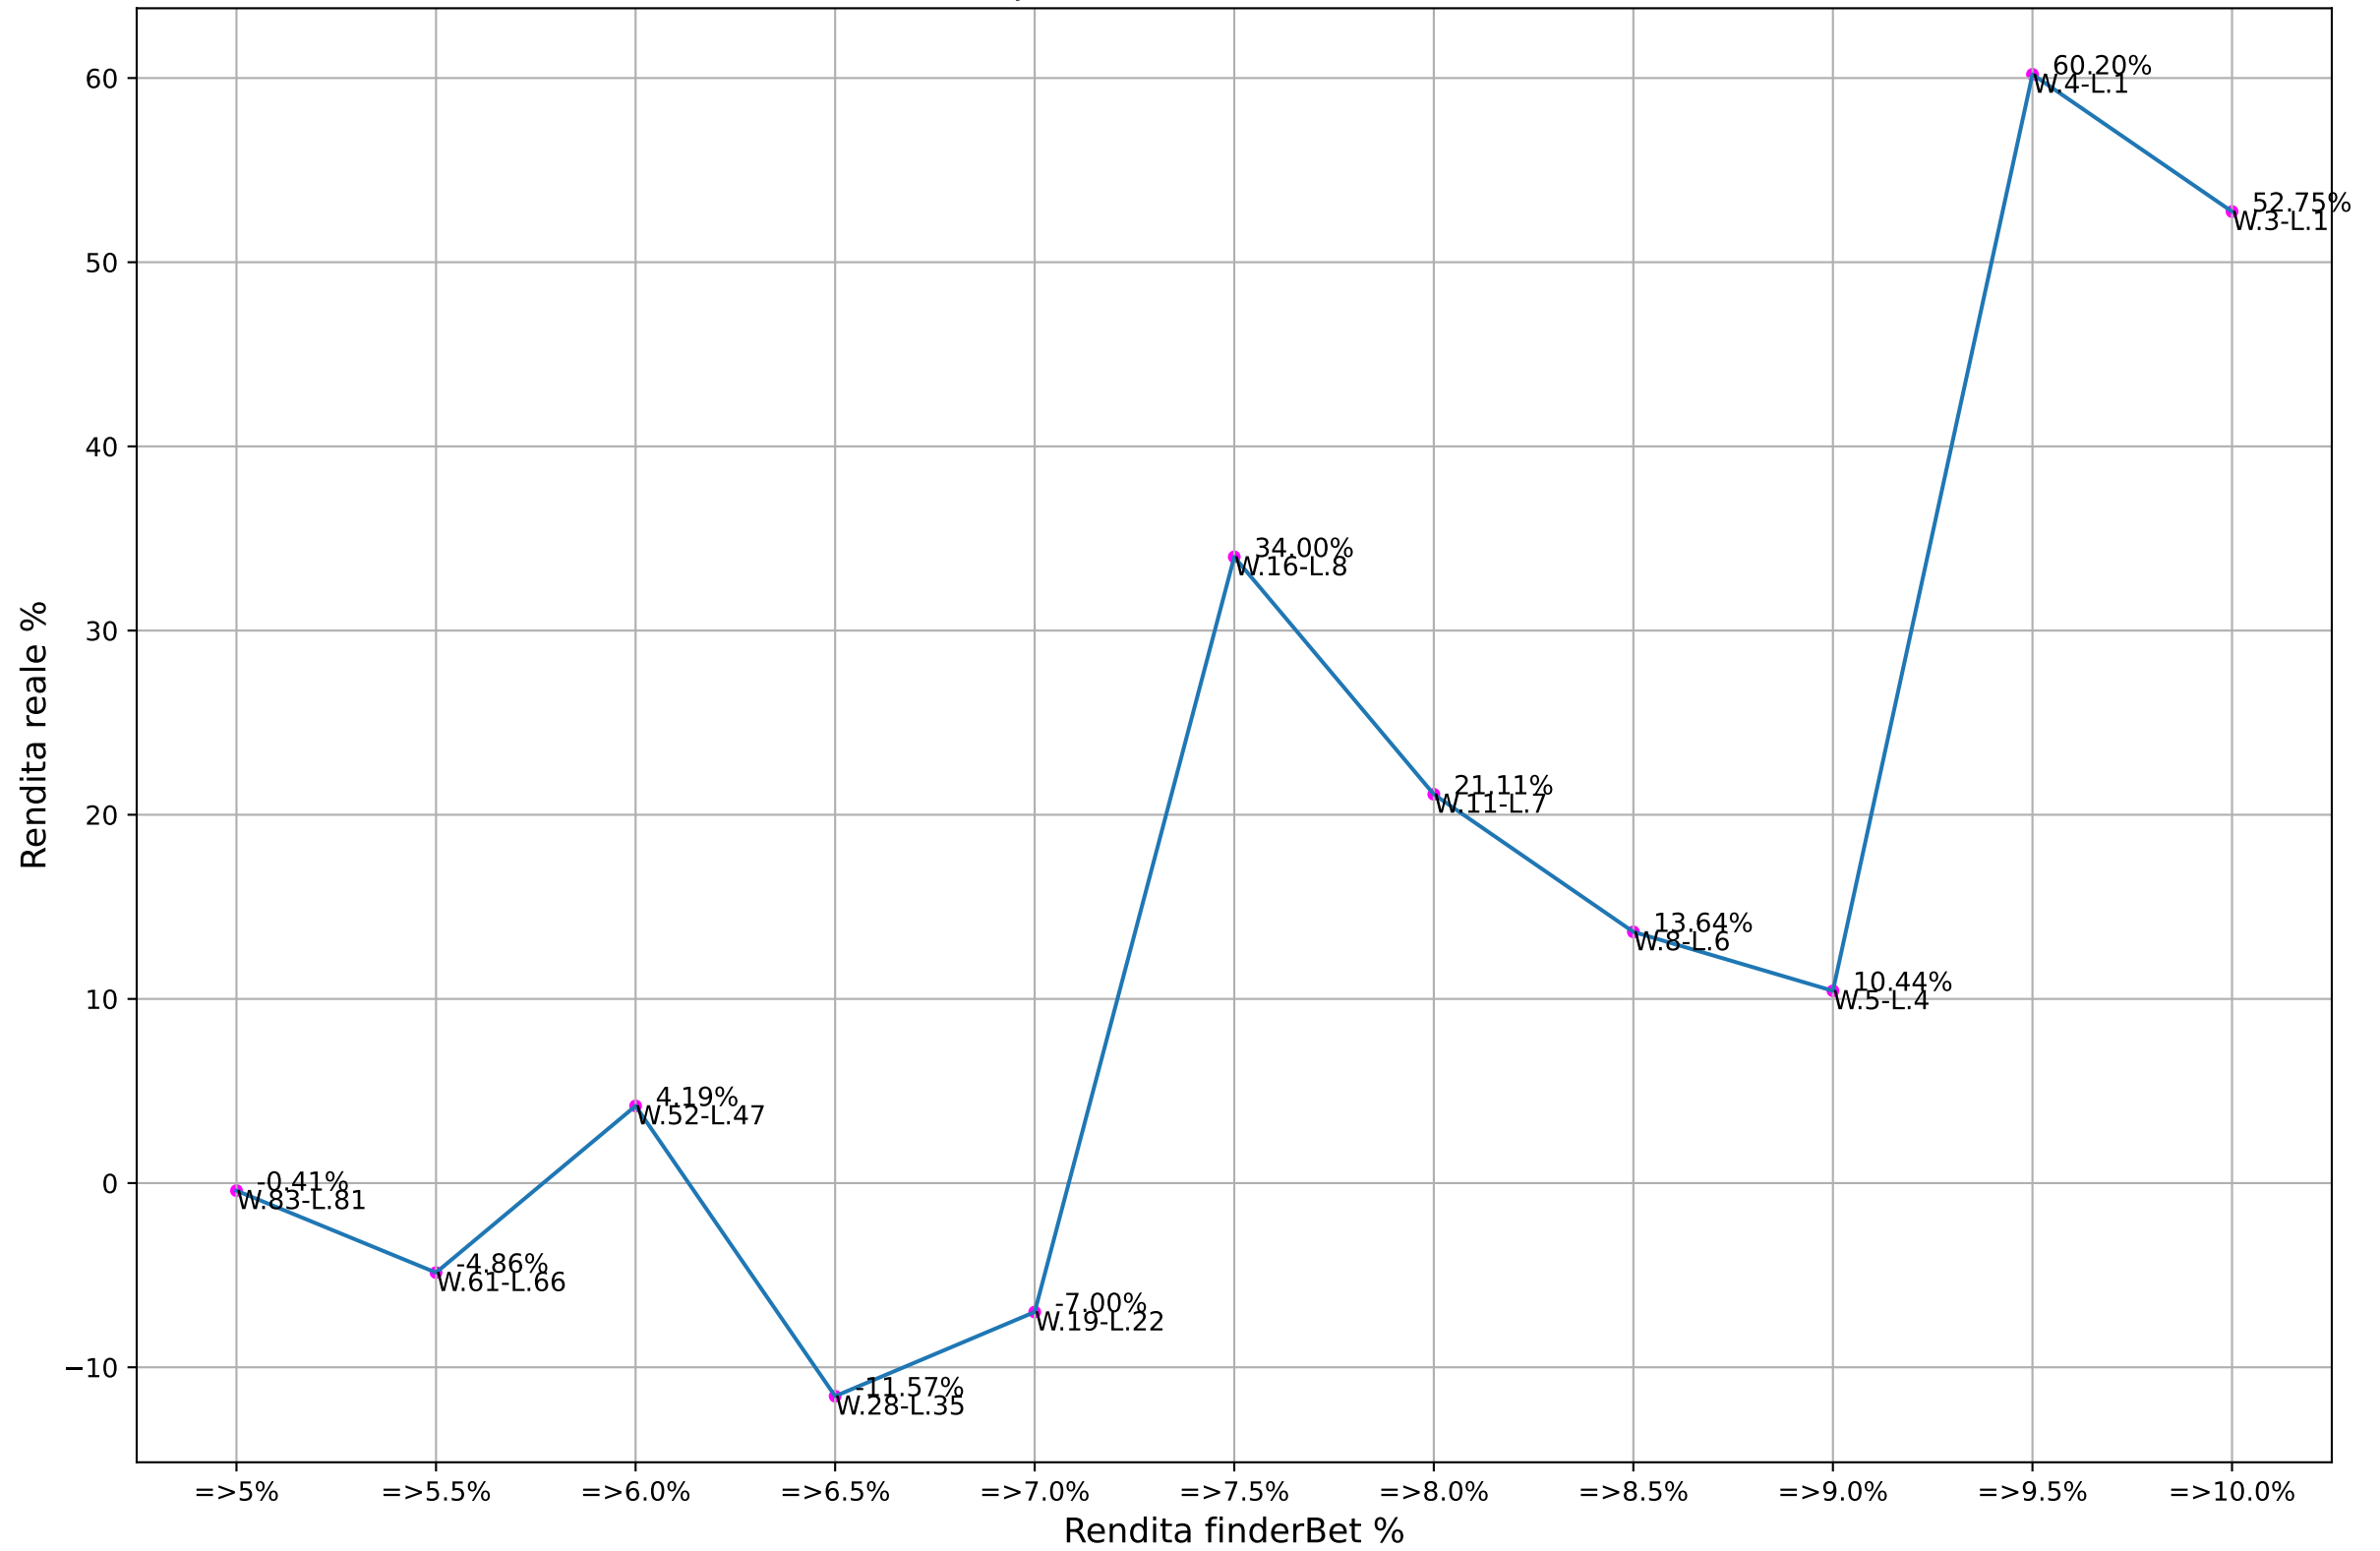

ValueBet vincitu - Fascia quote: 1.9-2.1 - Esaminate: 74 su Totale: 28424

ValueBet vincitu - Fascia quote: 1.8-2.2 - Esaminate: 164 su Totale: 28424

ValueBet vincitu - Fascia quote: 1.7-2.3 - Esaminate: 256 su Totale: 28424

ValueBet vincitu - Fascia quote: 1.6-2.4 - Esaminate: 310 su Totale: 28424

ValueBet vincitu - Fascia quote: 1.5-2.5 - Esaminate: 324 su Totale: 28424