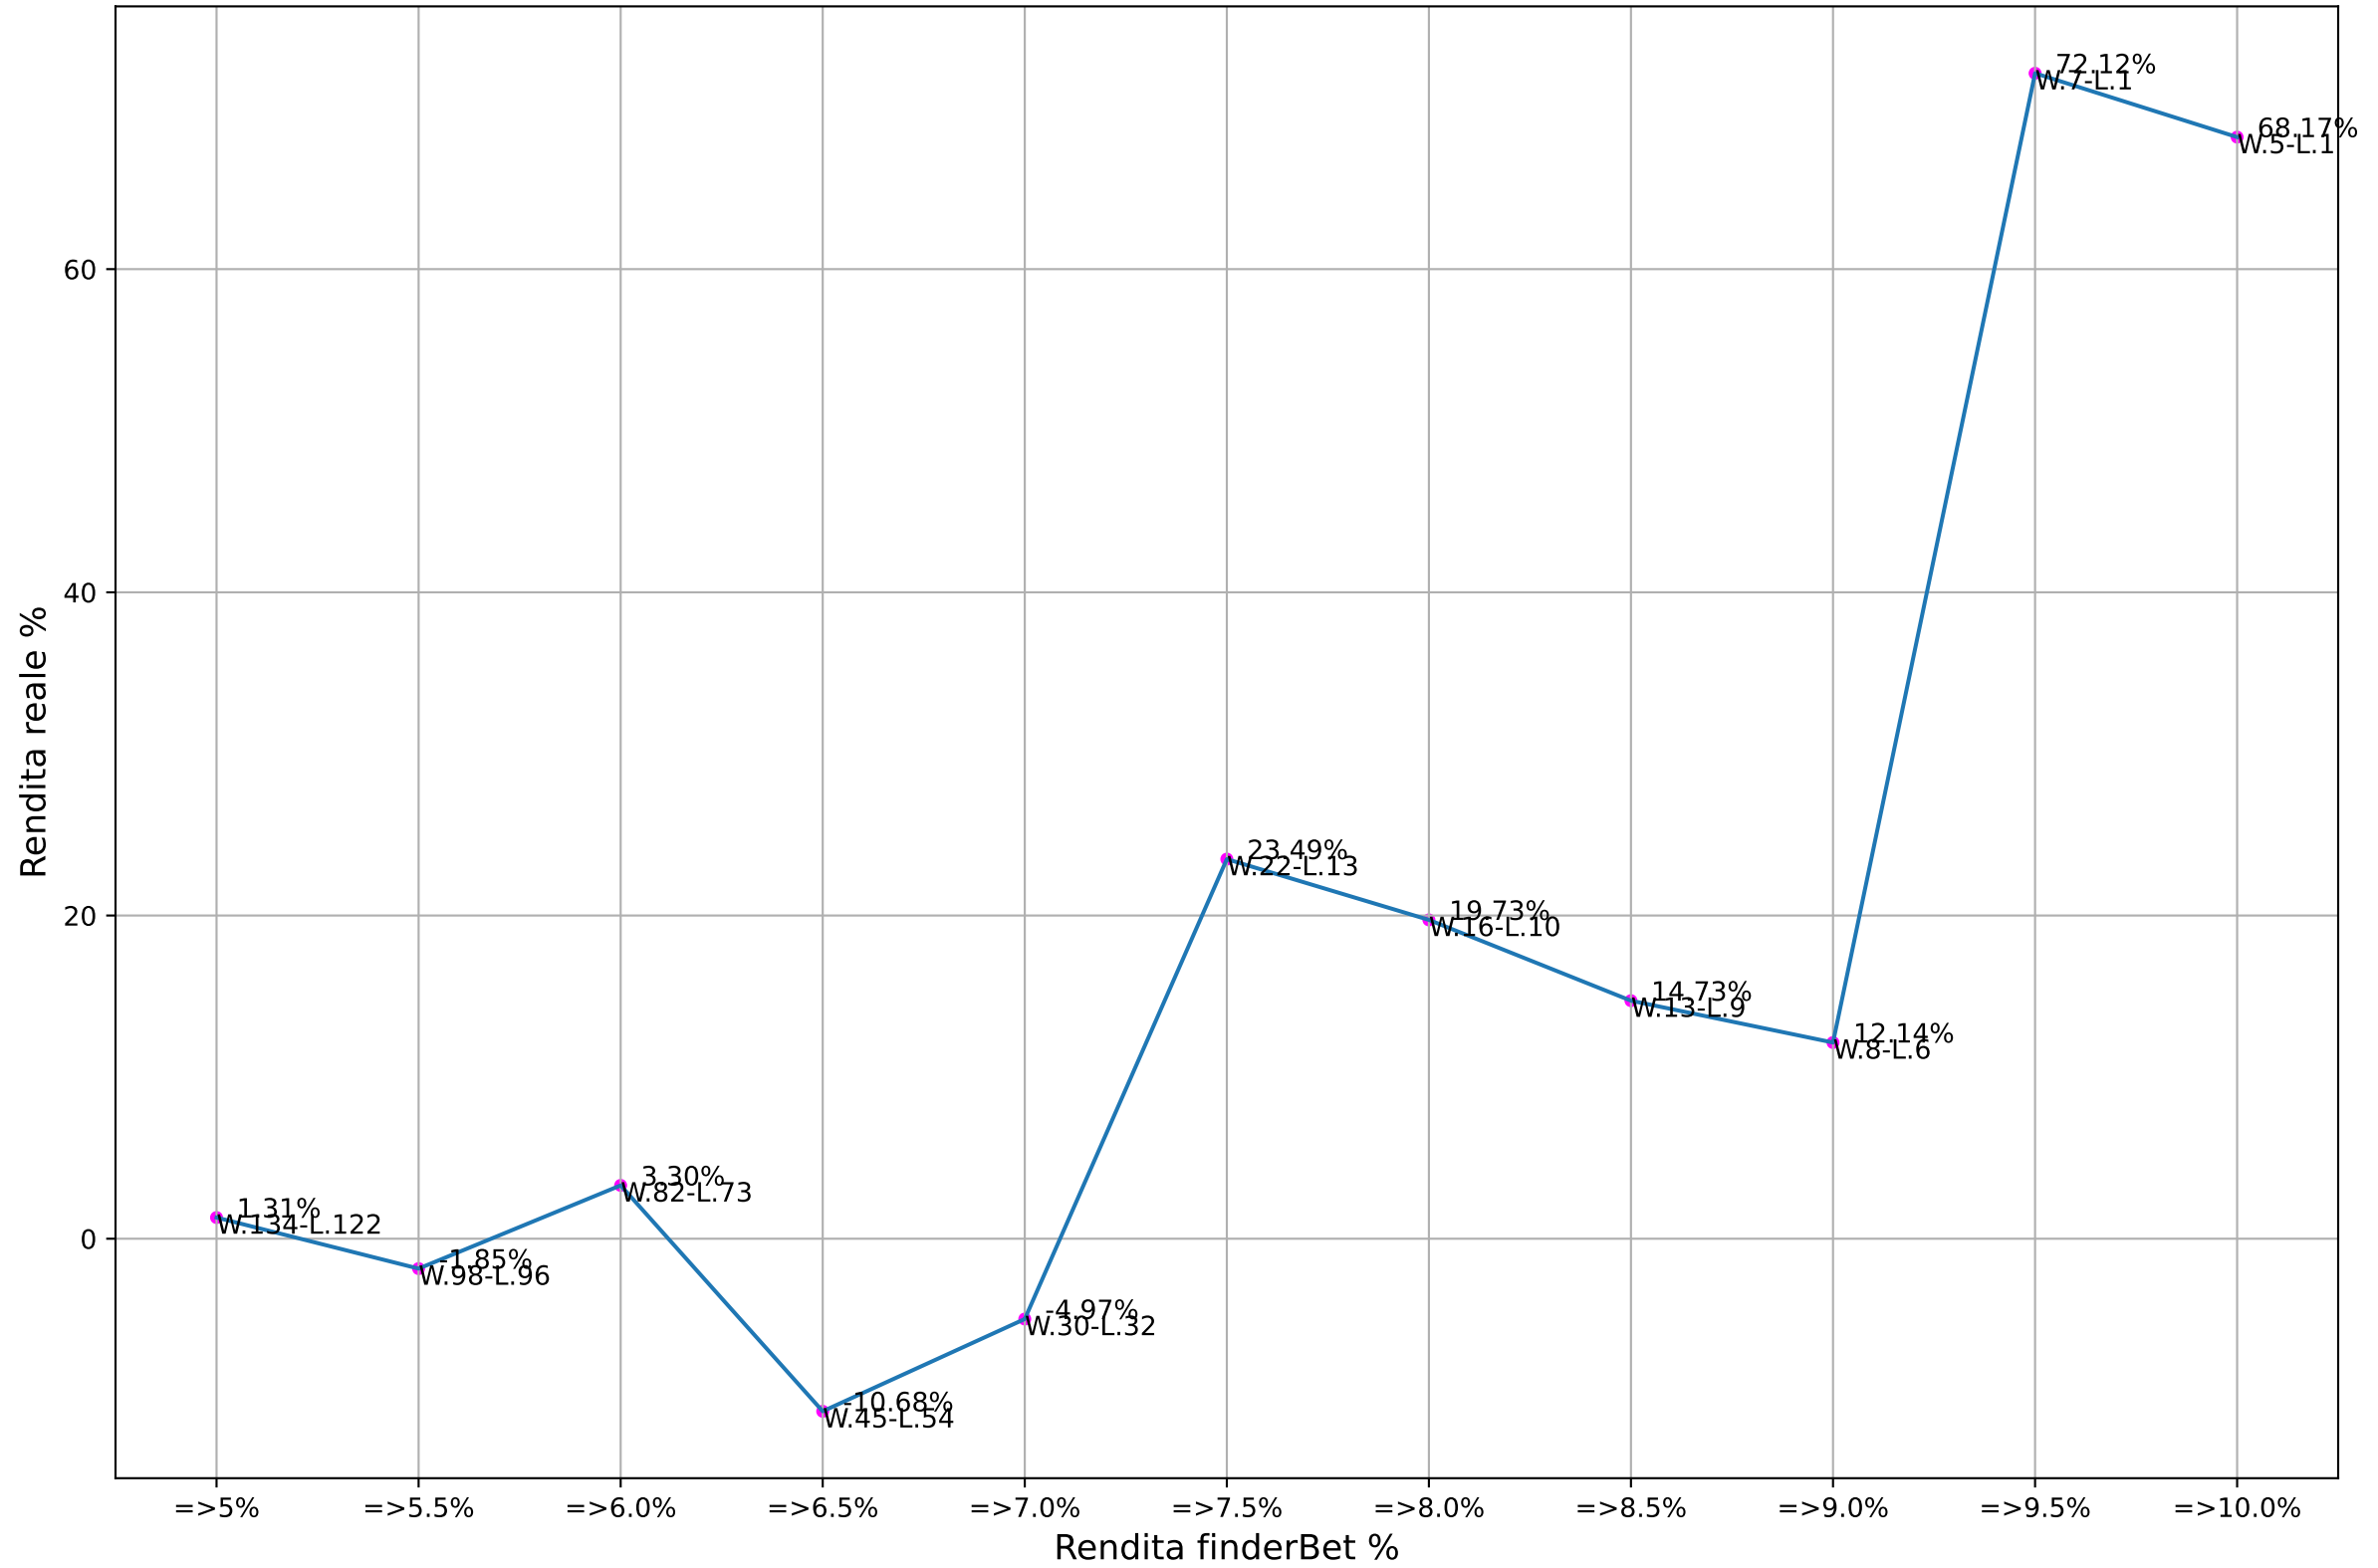

ValueBet vincitu - Fascia quote: 1.9-2.1 - Esaminate: 74 su Totale: 28424

ValueBet vincitu - Fascia quote: 1.8-2.2 - Esaminate: 164 su Totale: 28424

ValueBet vincitu - Fascia quote: 1.7-2.3 - Esaminate: 256 su Totale: 28424

ValueBet vincitu - Fascia quote: 1.6-2.4 - Esaminate: 310 su Totale: 28424

ValueBet vincitu - Fascia quote: 1.5-2.5 - Esaminate: 324 su Totale: 28424