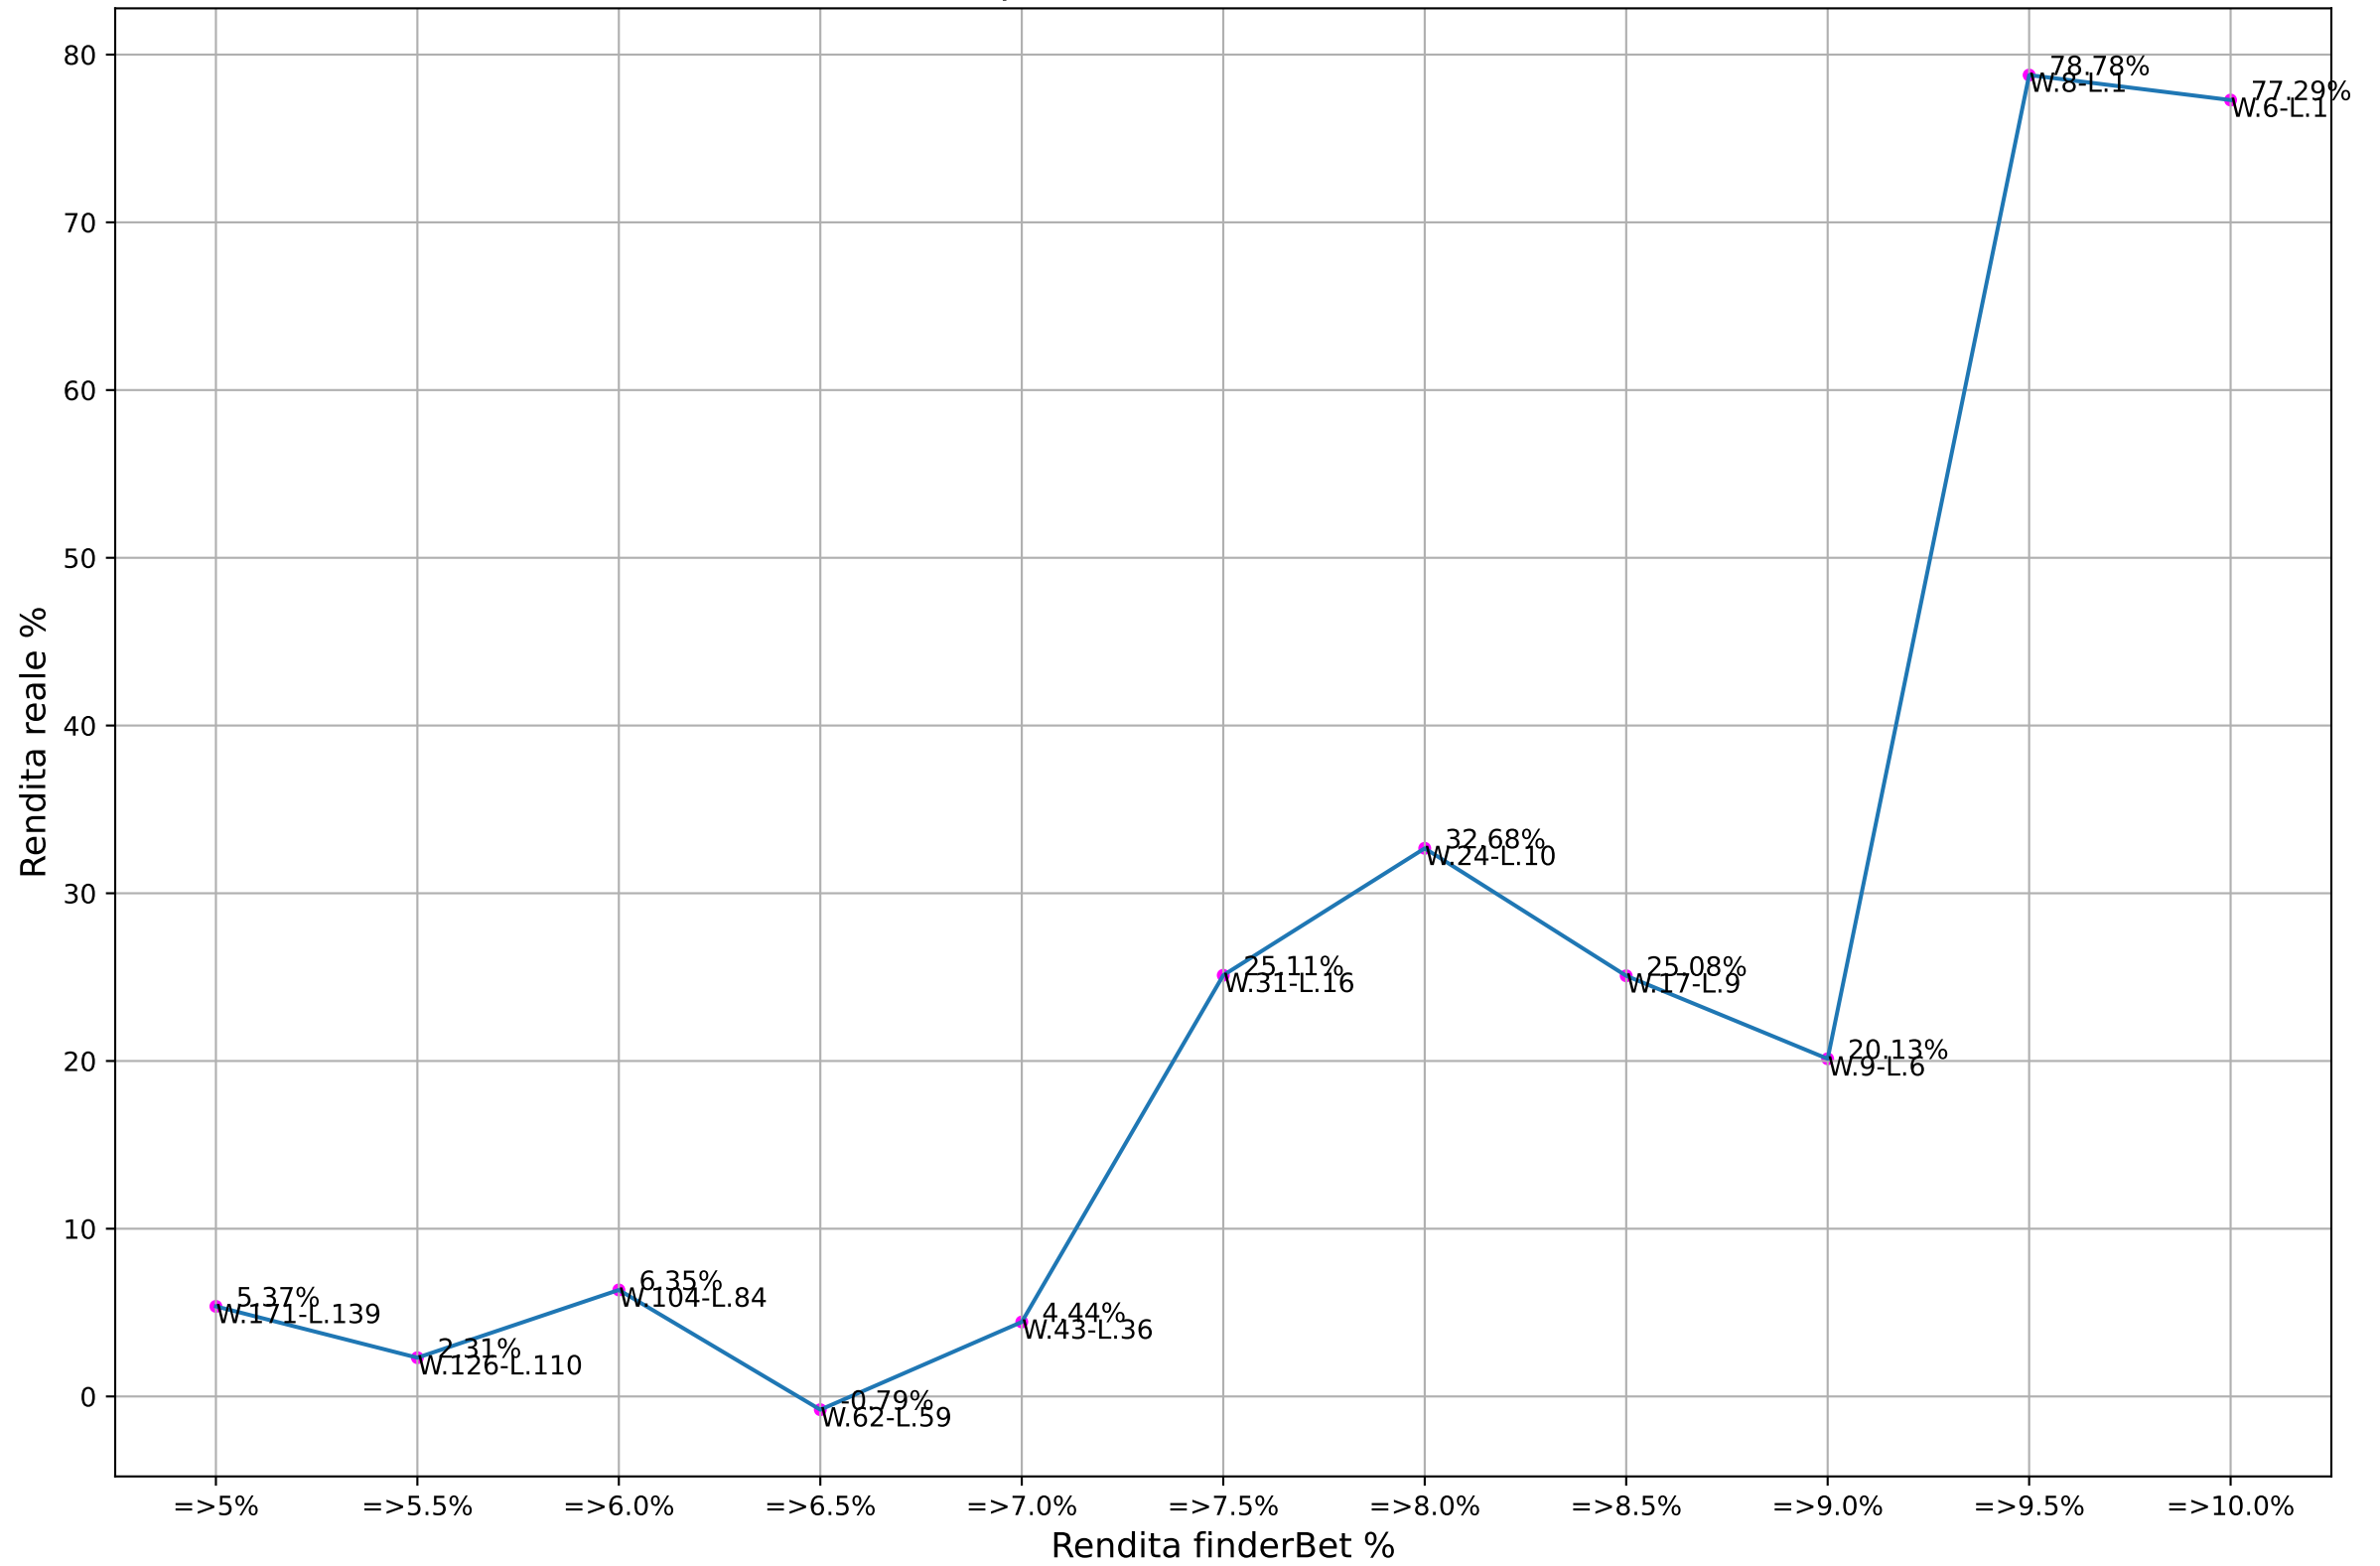

ValueBet vincitu - Fascia quote: 1.9-2.1 - Esaminate: 74 su Totale: 28424

ValueBet vincitu - Fascia quote: 1.8-2.2 - Esaminate: 164 su Totale: 28424

ValueBet vincitu - Fascia quote: 1.7-2.3 - Esaminate: 256 su Totale: 28424

ValueBet vincitu - Fascia quote: 1.6-2.4 - Esaminate: 310 su Totale: 28424

ValueBet vincitu - Fascia quote: 1.5-2.5 - Esaminate: 324 su Totale: 28424