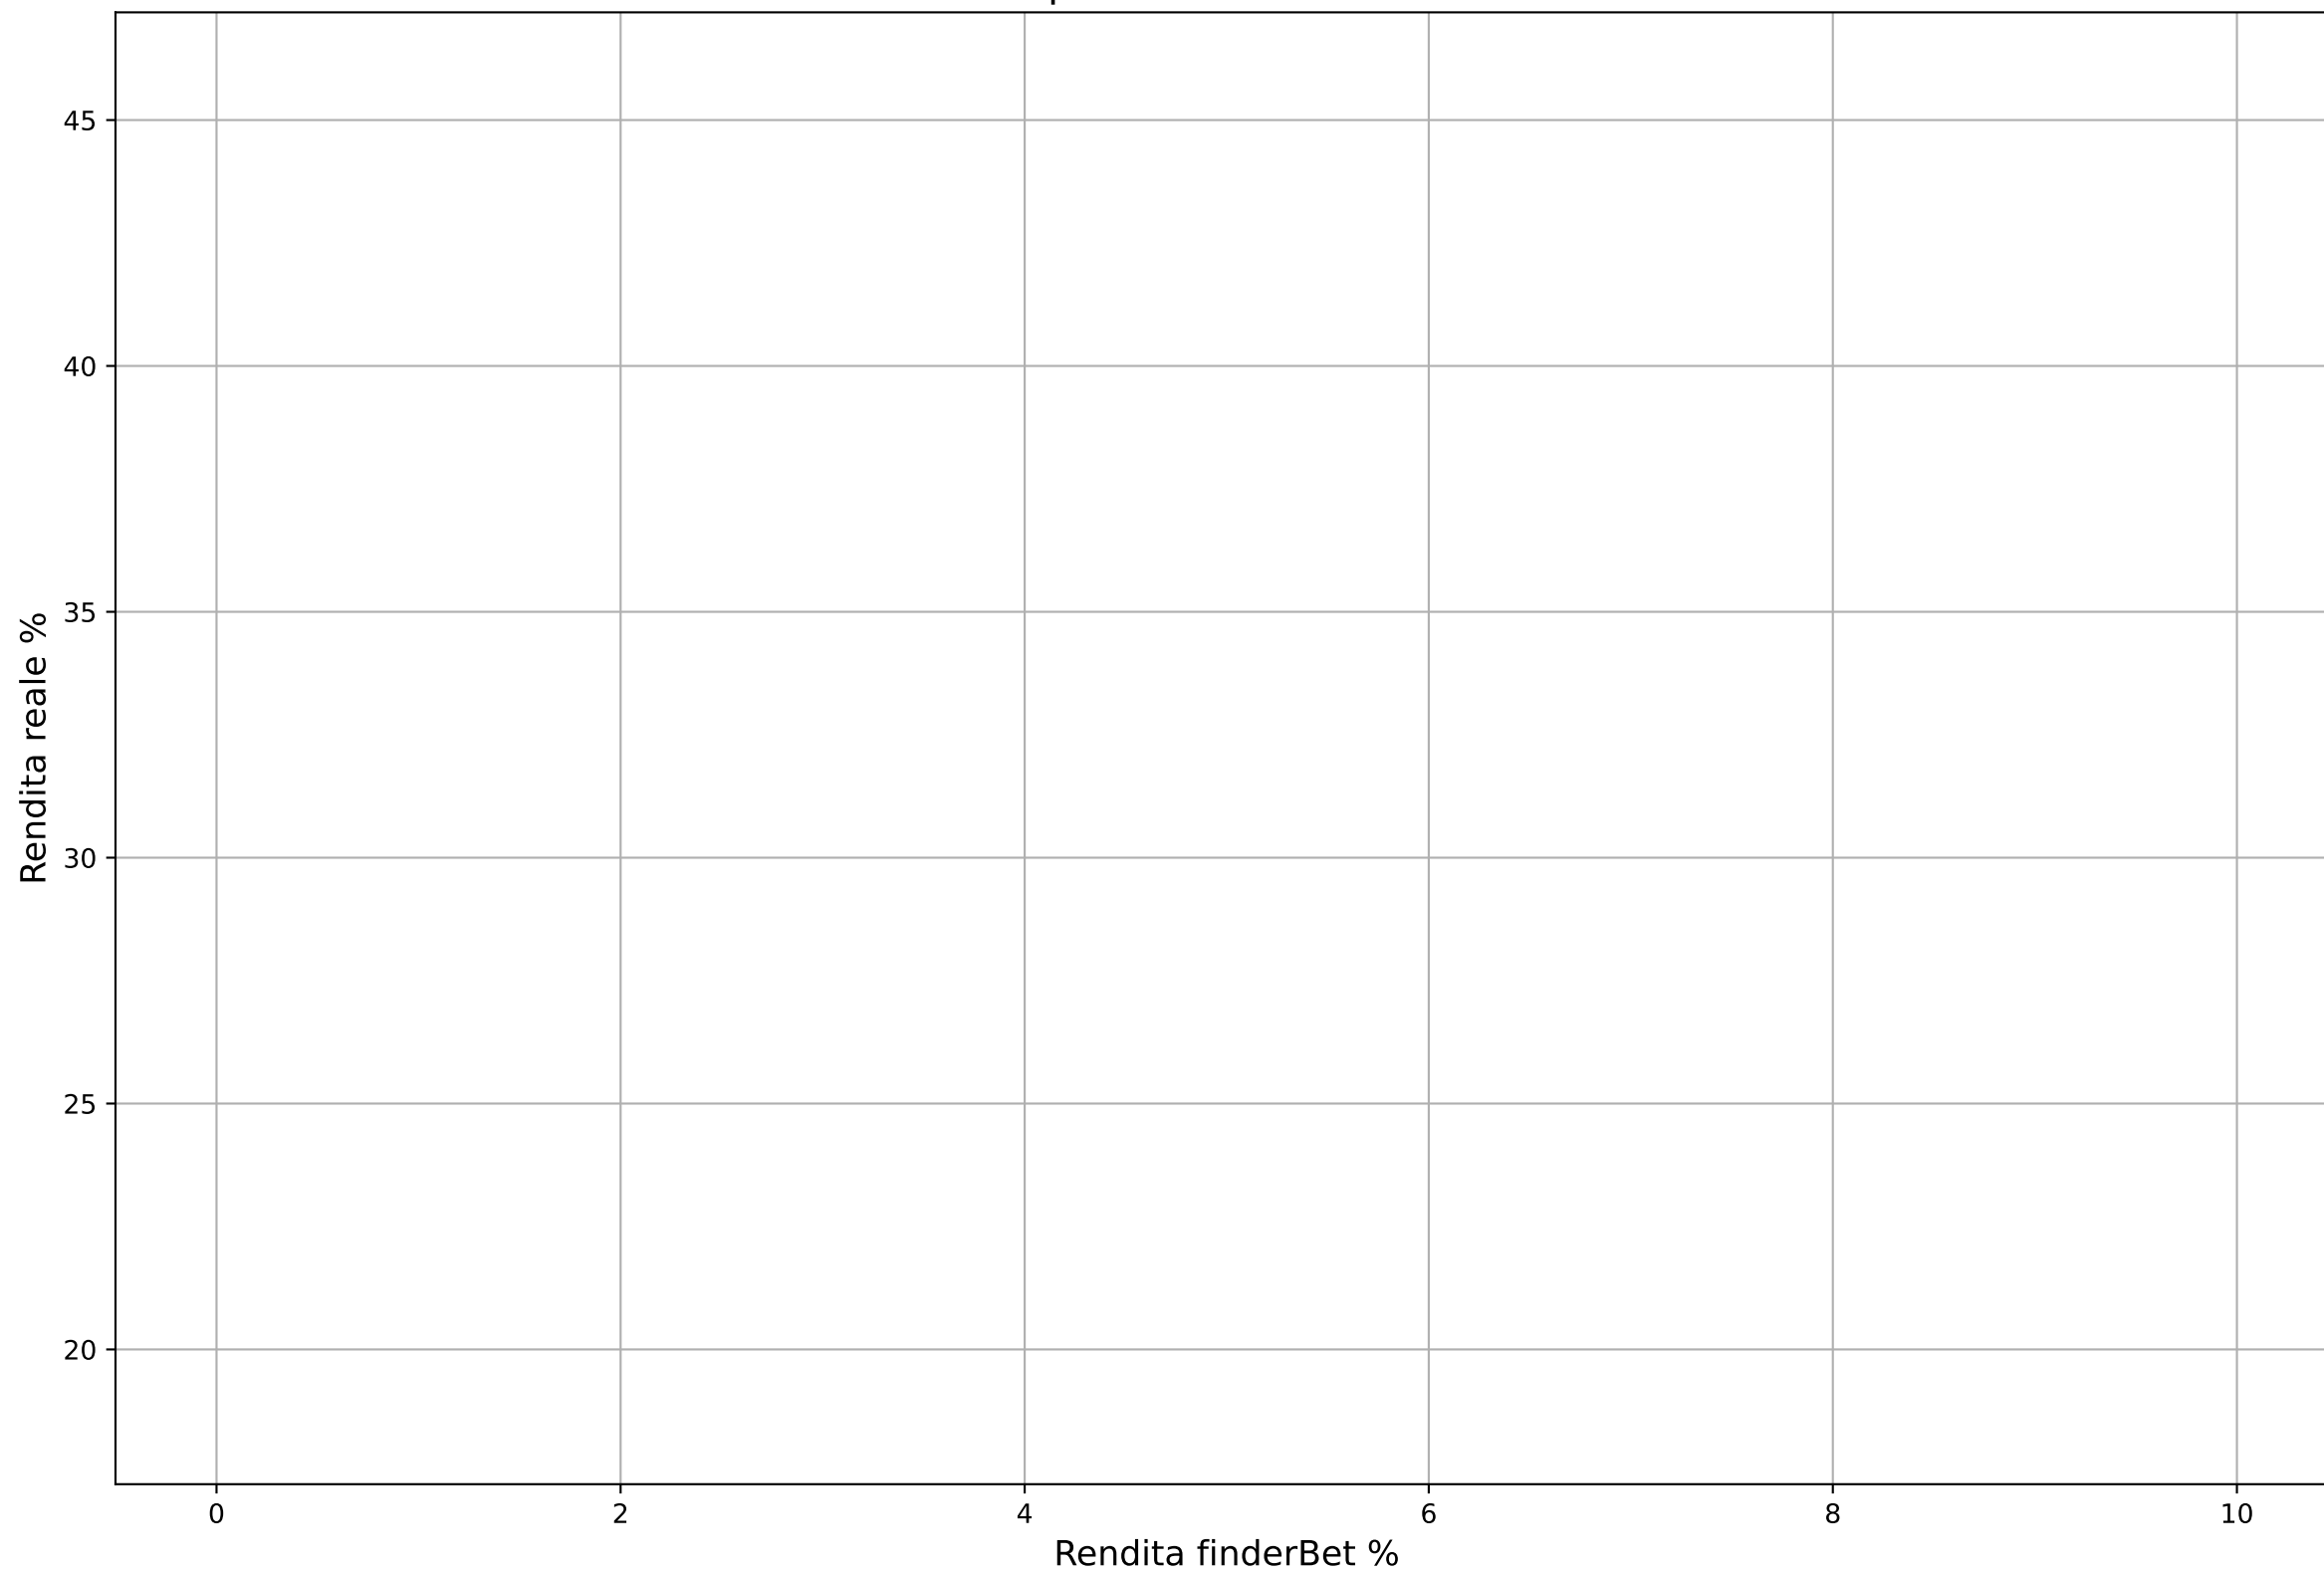

ValueBet wintoto - Fascia quote: 1.9-2.1 - Esaminate: 0 su Totale: 7914

ValueBet wintoto - Fascia quote: 1.8-2.2 - Esaminate: 0 su Totale: 7914

ValueBet wintoto - Fascia quote: 1.7-2.3 - Esaminate: 0 su Totale: 7914

ValueBet wintoto - Fascia quote: 1.6-2.4 - Esaminate: 0 su Totale: 7914

ValueBet wintoto - Fascia quote: 1.5-2.5 - Esaminate: 0 su Totale: 7914