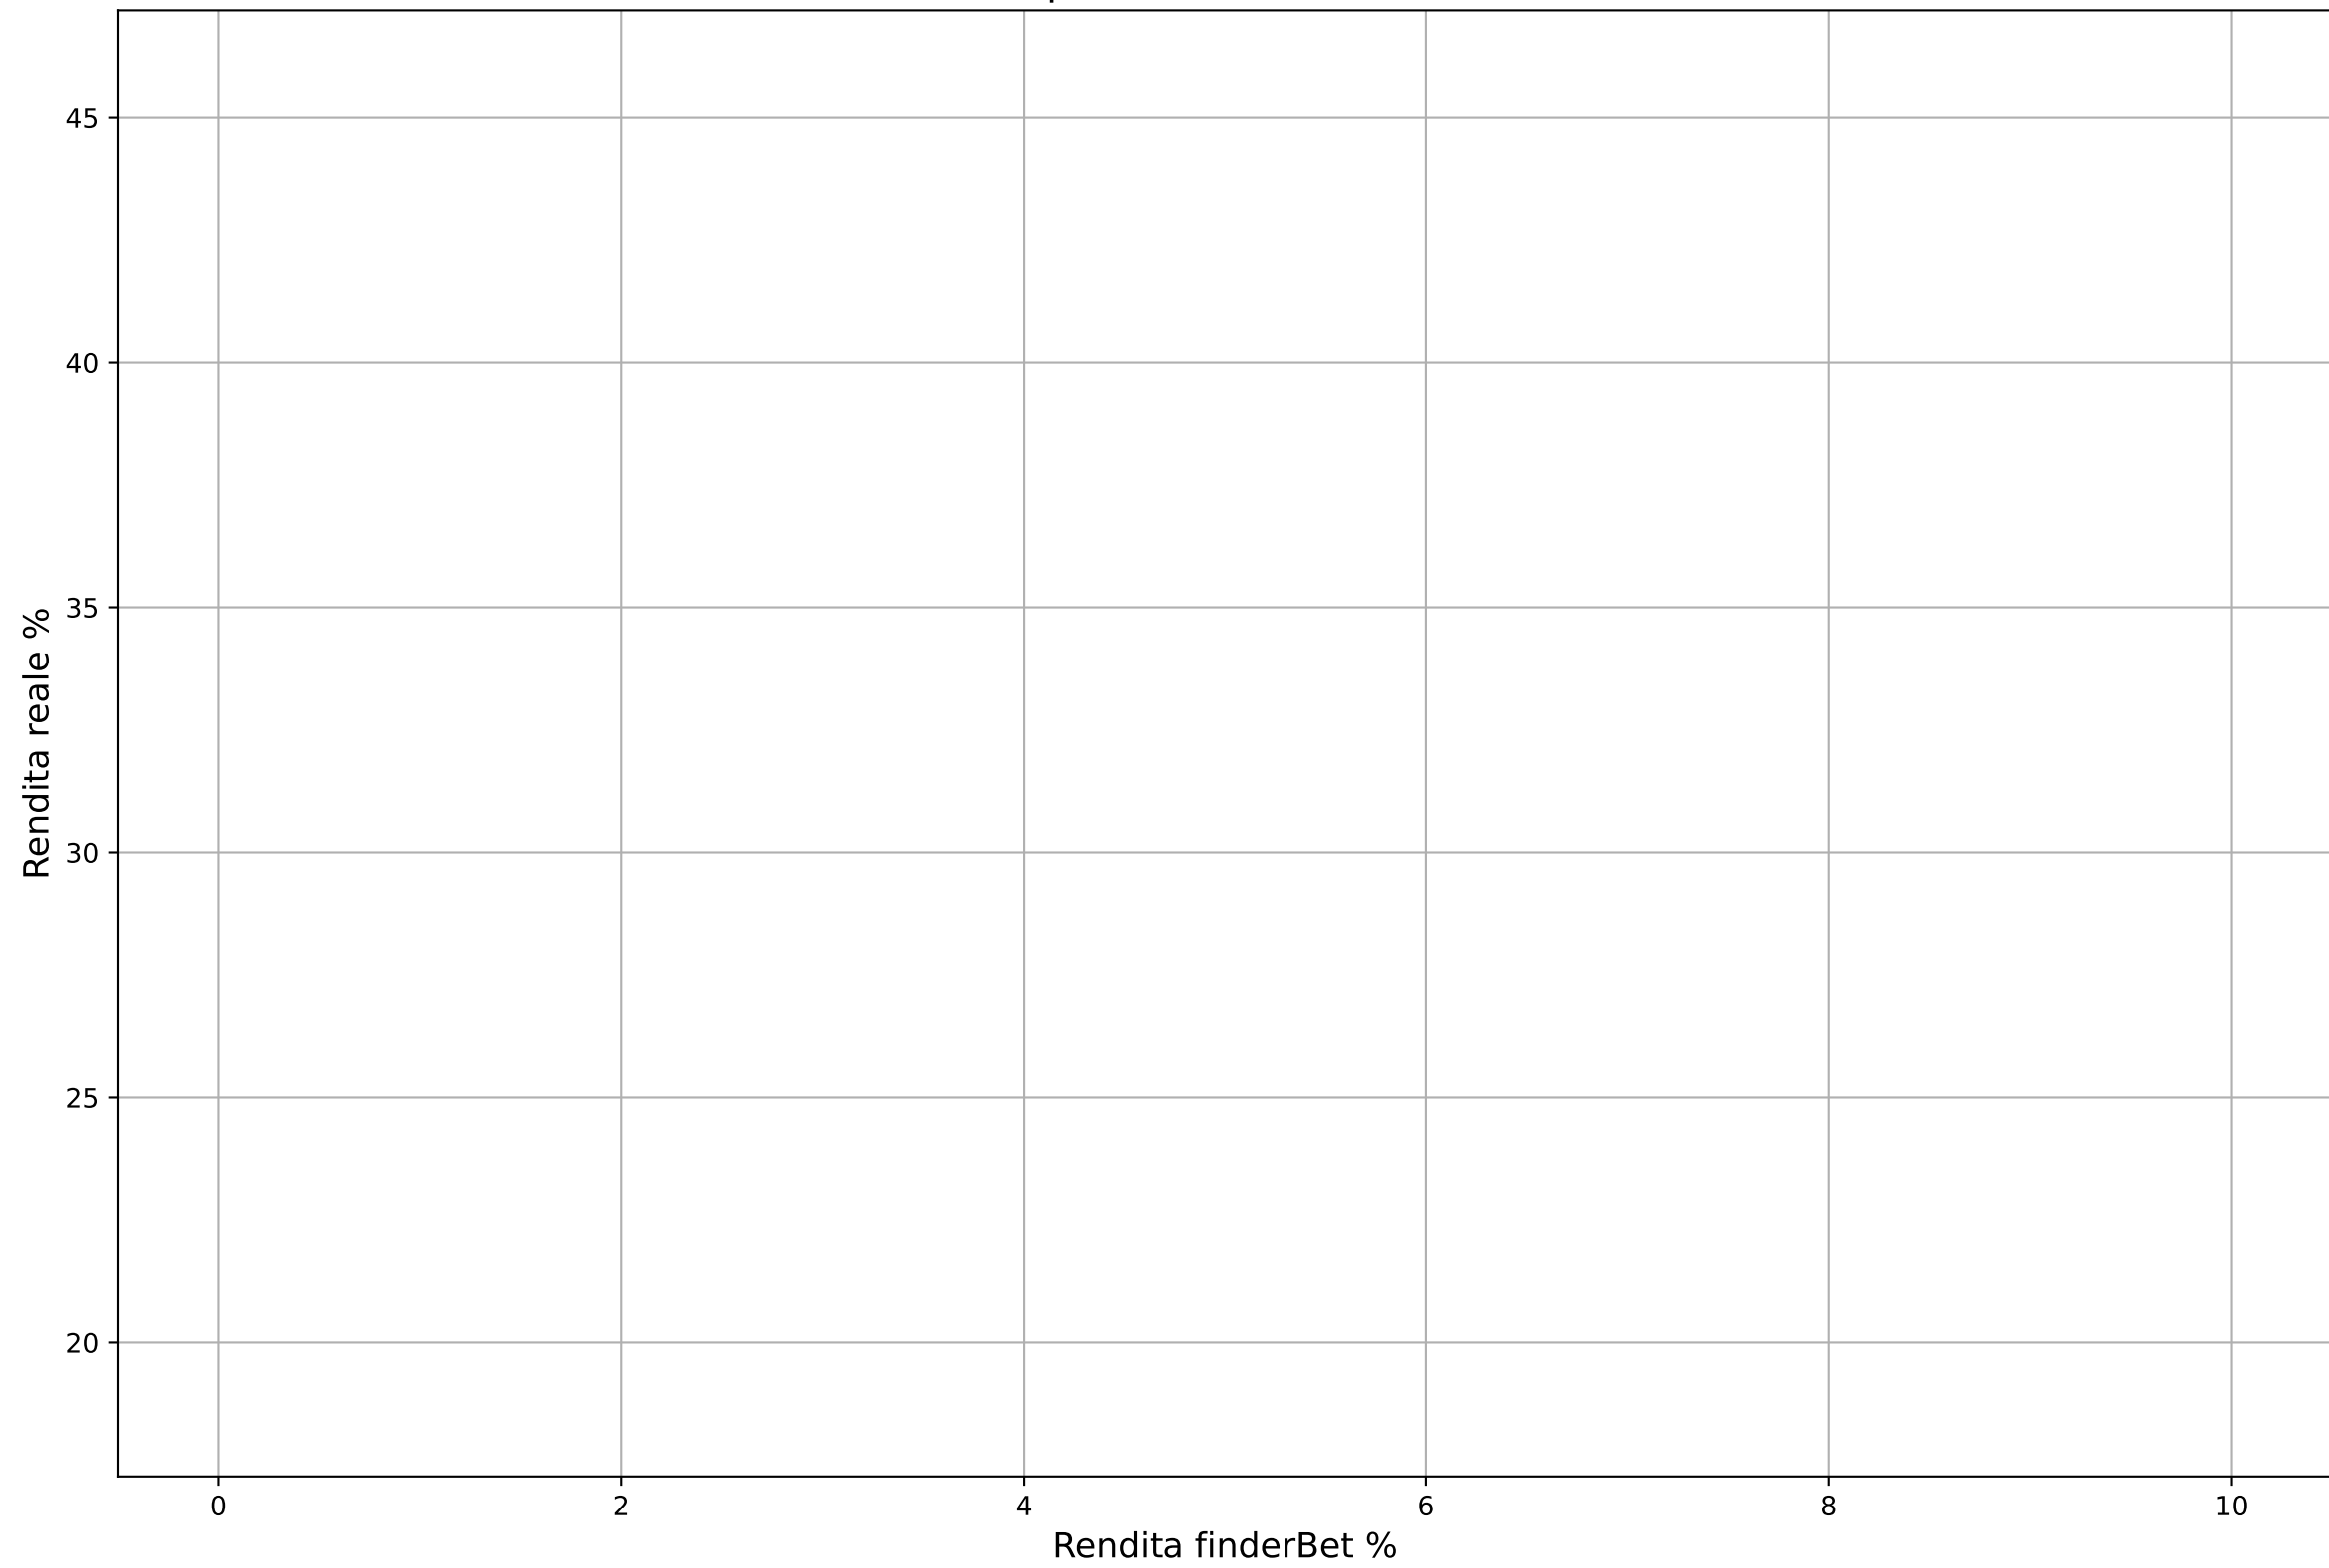

ValueBet wintoto - Fascia quote: 1.9-2.1 - Esaminate: 0 su Totale: 7914

ValueBet wintoto - Fascia quote: 1.8-2.2 - Esaminate: 0 su Totale: 7914

ValueBet wintoto - Fascia quote: 1.7-2.3 - Esaminate: 0 su Totale: 7914

ValueBet wintoto - Fascia quote: 1.6-2.4 - Esaminate: 0 su Totale: 7914

ValueBet wintoto - Fascia quote: 1.5-2.5 - Esaminate: 0 su Totale: 7914